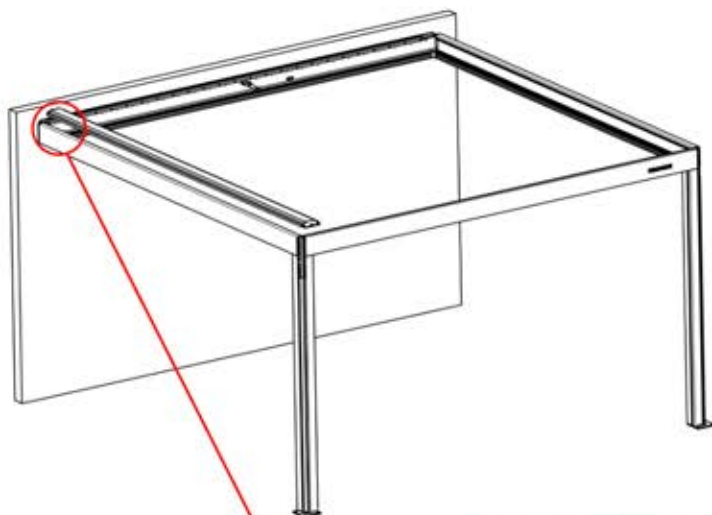

PLR 150 G2 PRO LOUVER STD FS 4M
PACKAGE

PN-200002879

24x

47

x3
PERGOLUX
PERGOLUX
PERGOLUX

2

ANTHRACITE: L221
WHITE: L225
BLACK: L223

PN-200002879
1x