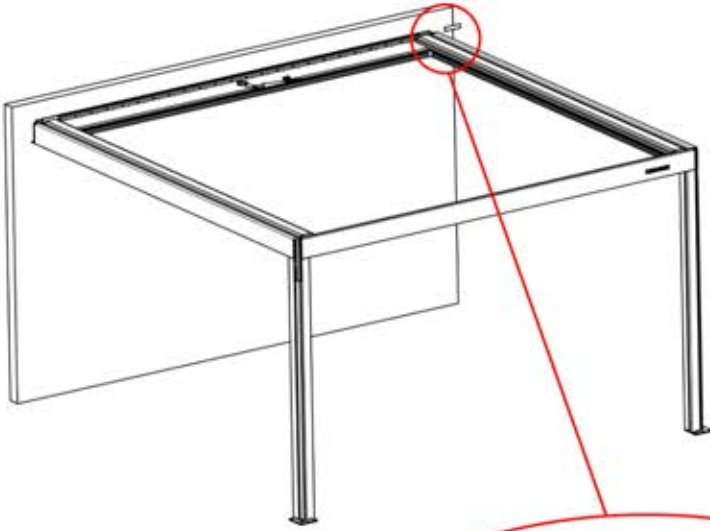

 PN-200002957
1x

52

4

ANTHRACITE: B245
WHITE: B253
BLACK: B249

53

x1
PERGOLUX

3

ANTHRACITE: L233
WHITE: L237
BLACK: L235