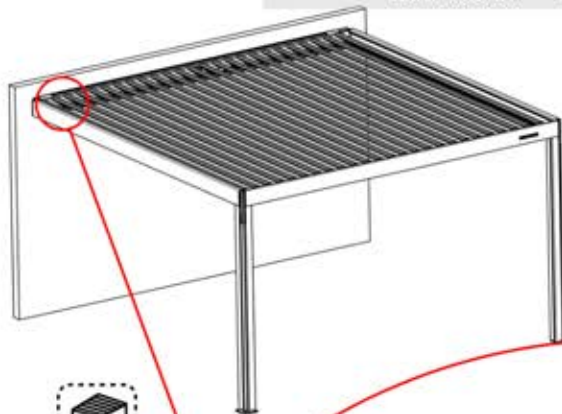

53

x1
PERGOLUX

3

ANTHRACITE: L233
WHITE: L237
BLACK: L235

x3
PERGOLUX
PERGOLUX
PERGOLUX

2

ANTHRACITE: L221
WHITE: L225
BLACK: L223

PN-200002879
23x

47-48