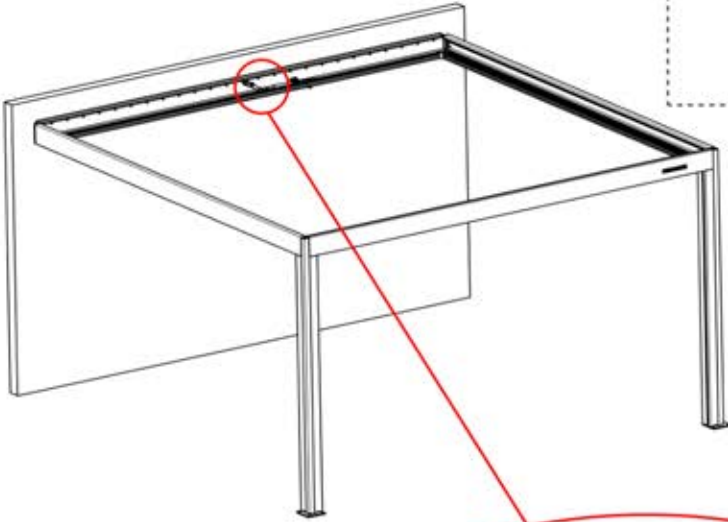

45

Remote
Controller