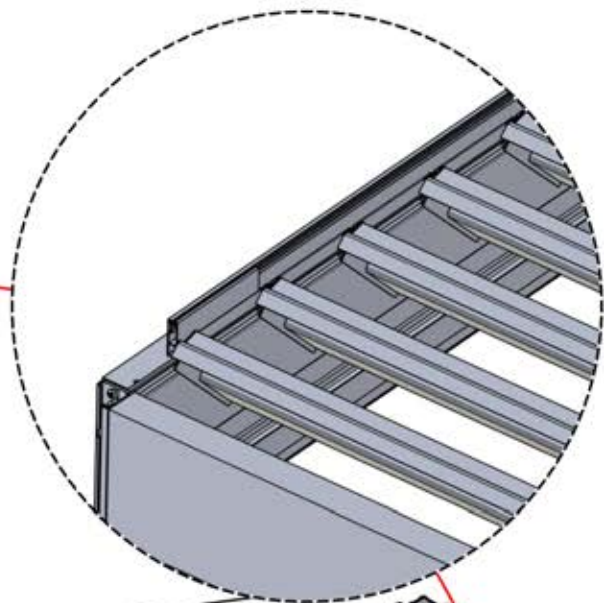

53

x1
PERGOLUX

3

ANTHRACITE: L233
WHITE: L237
BLACK: L235

x3
PERGOLUX
PERGOLUX
PERGOLUX

2

ANTHRACITE: L221
WHITE: L225
BLACK: L223

PN-200002879
23x

47-48