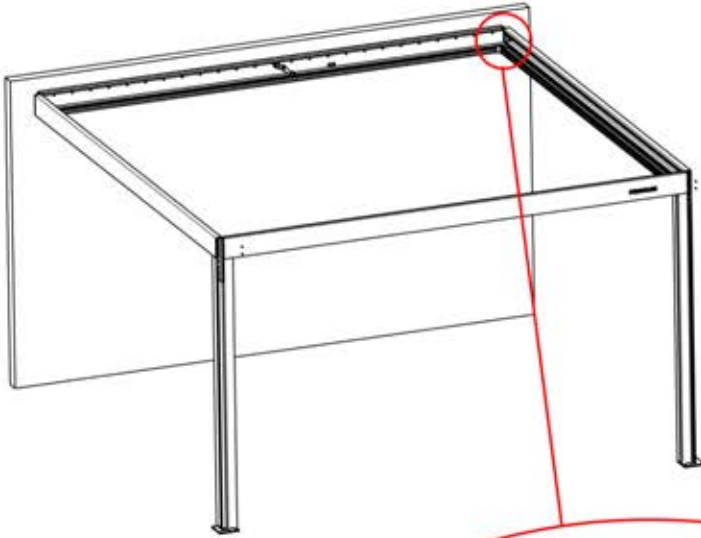

PN-200003043
2x

42

x1
PERGOLUX

5

ANTHRACITE: B262
WHITE: B266
BLACK: B264

PN-200003556
2x

INFORMATION

43