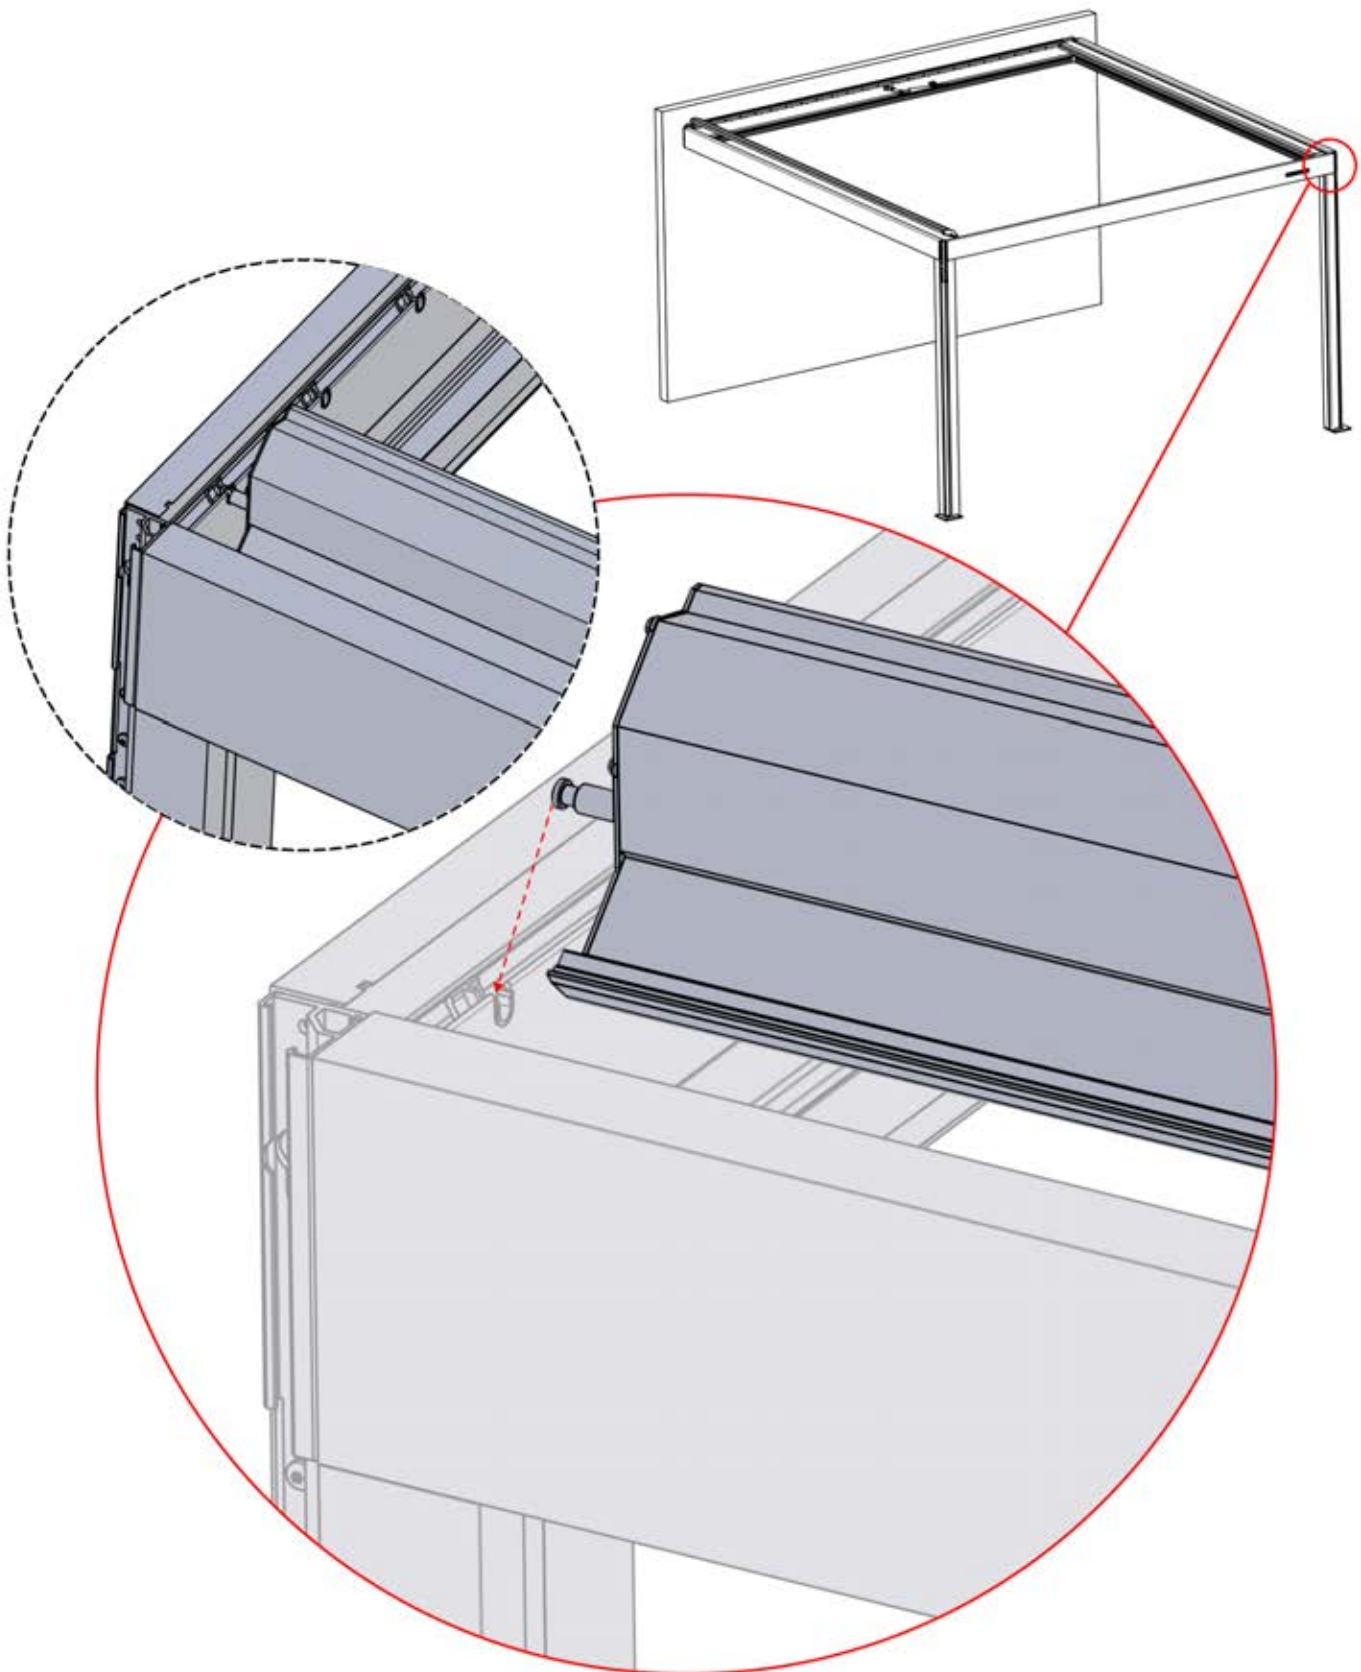

51

3

ANTHRACITE: L233
WHITE: L237
BLACK: L235

PN-200002957
1x