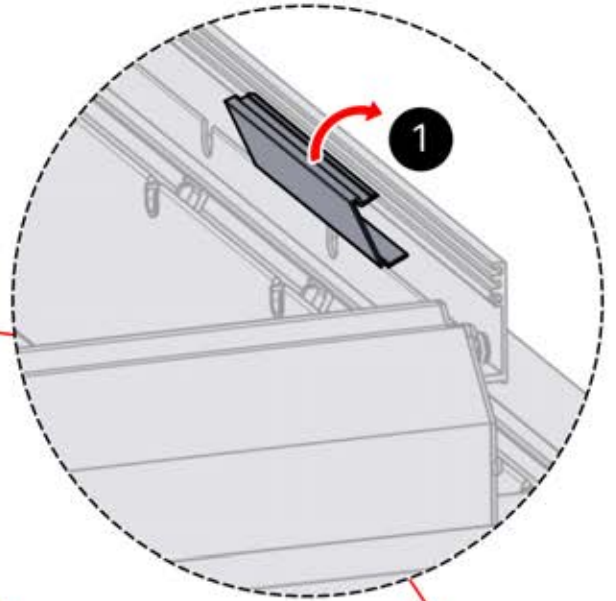

 PN-200002957
1x

52

4

ANTHRACITE: B245
WHITE: B253
BLACK: B249

53

x1
PERGOLUX

3

ANTHRACITE: L233
WHITE: L237
BLACK: L235