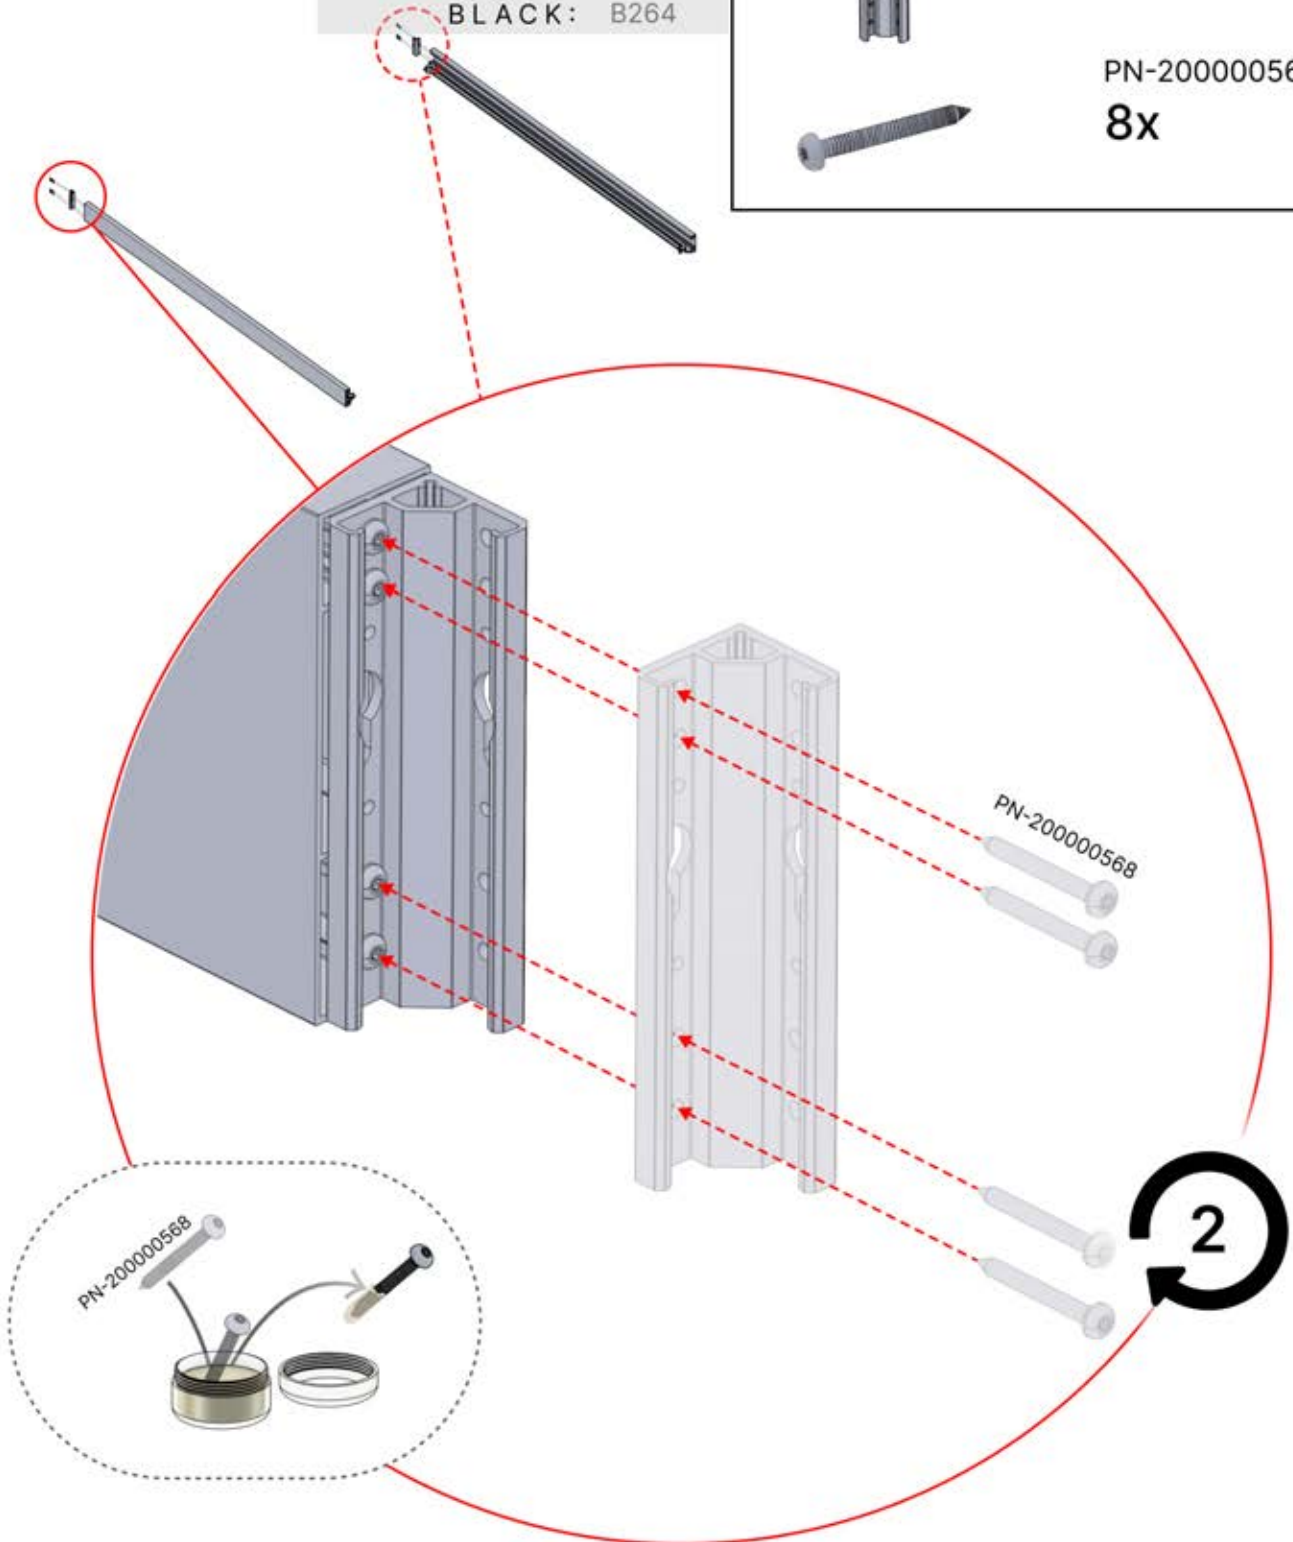

5

x1
FERGOLUX

ANTHRACITE: B262
WHITE: B266
BLACK: B264

PN-200003357
1x

PN-200003394
1x

PN-200003308
2x

PN-200000568
8x

07