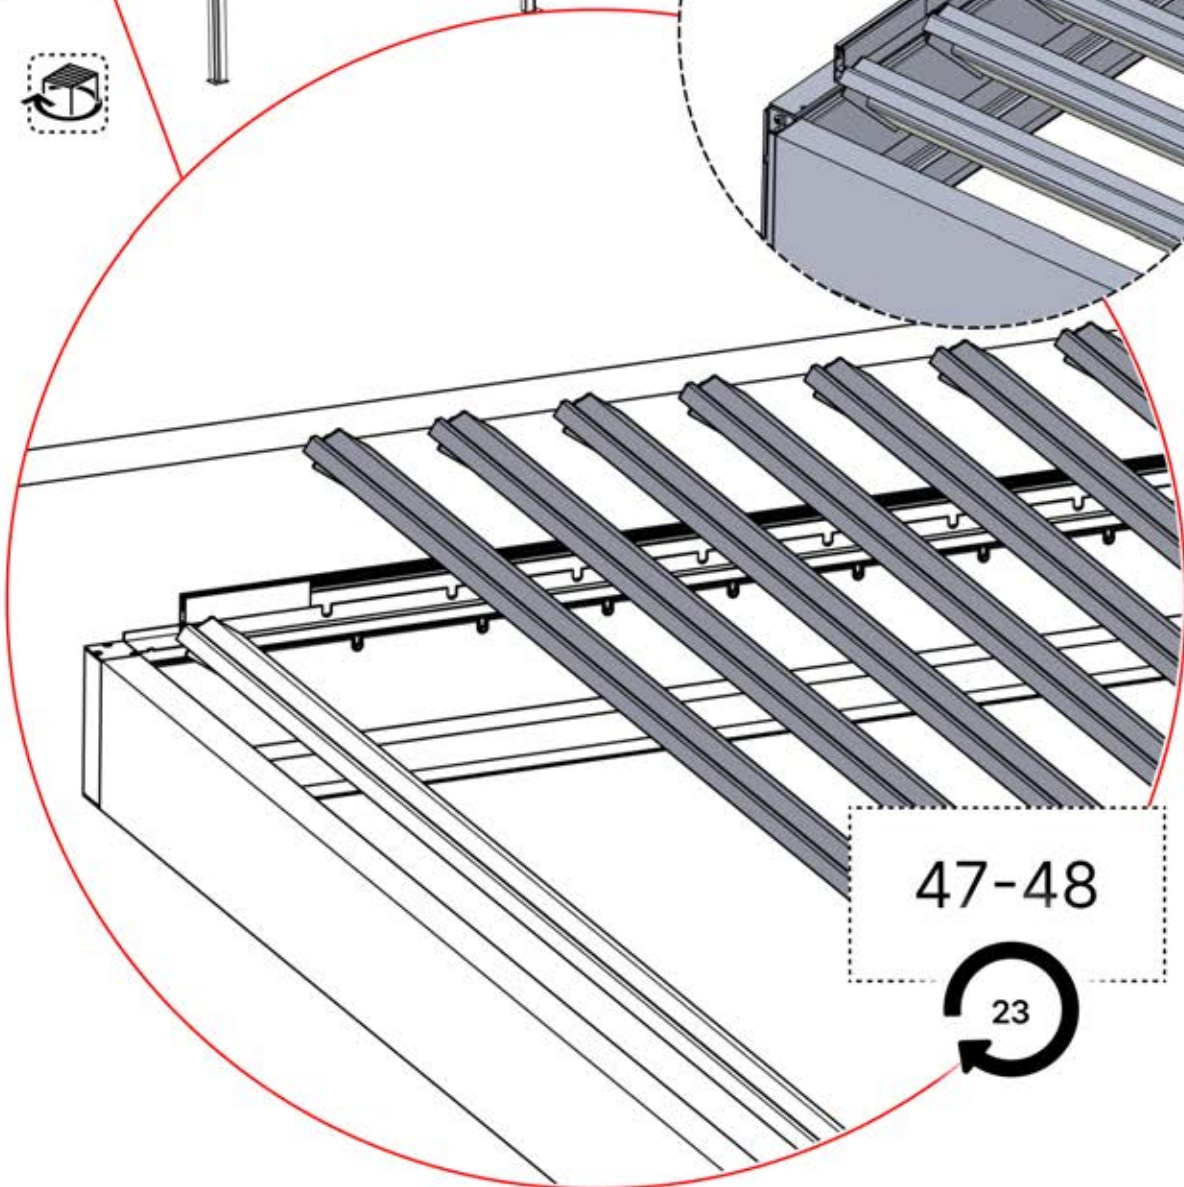

53

x1
PERGOLUX

3

ANTHRACITE: L233
WHITE: L237
BLACK: L235

x3
PERGOLUX
PERGOLUX
PERGOLUX

2

ANTHRACITE: L221
WHITE: L225
BLACK: L223

PN-200002879
23x

47-48