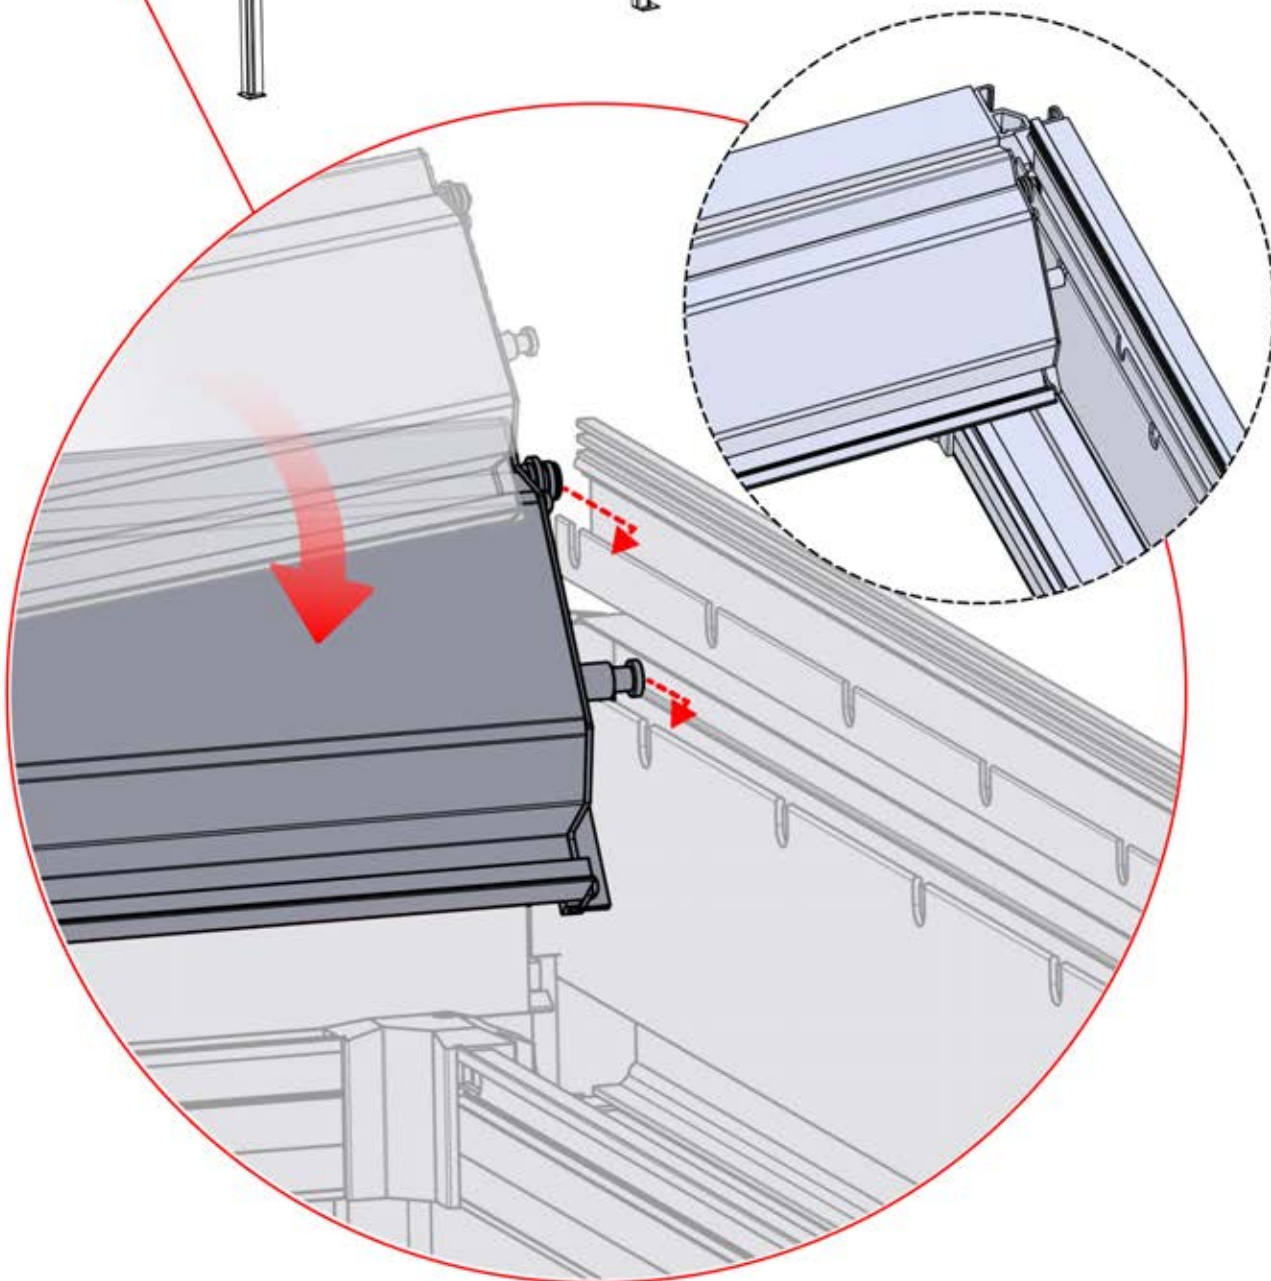

PLR 150 G2 PRO LOUVER STD FS 4M
PACKAGE

PN-200002879

24x

47

x3
PERGOLUX
PERGOLUX
PERGOLUX

2

ANTHRACITE: L221
WHITE: L225
BLACK: L223

PN-200002879
1x