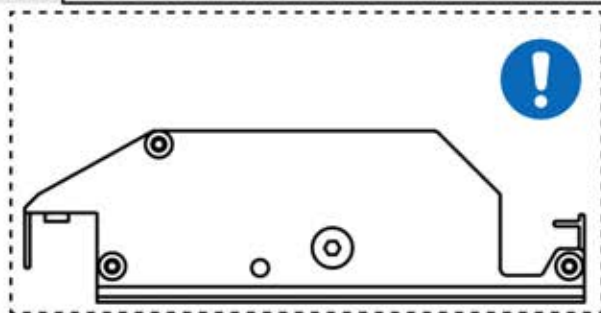

PLR 150 G2 PRO LOUVER STD FS 4M
PACKAGE

PN-200002879

24x

47

x3
PERGOLUX
PERGOLUX
PERGOLUX

2

ANTHRACITE: L221
WHITE: L225
BLACK: L223

PN-200002879
1x