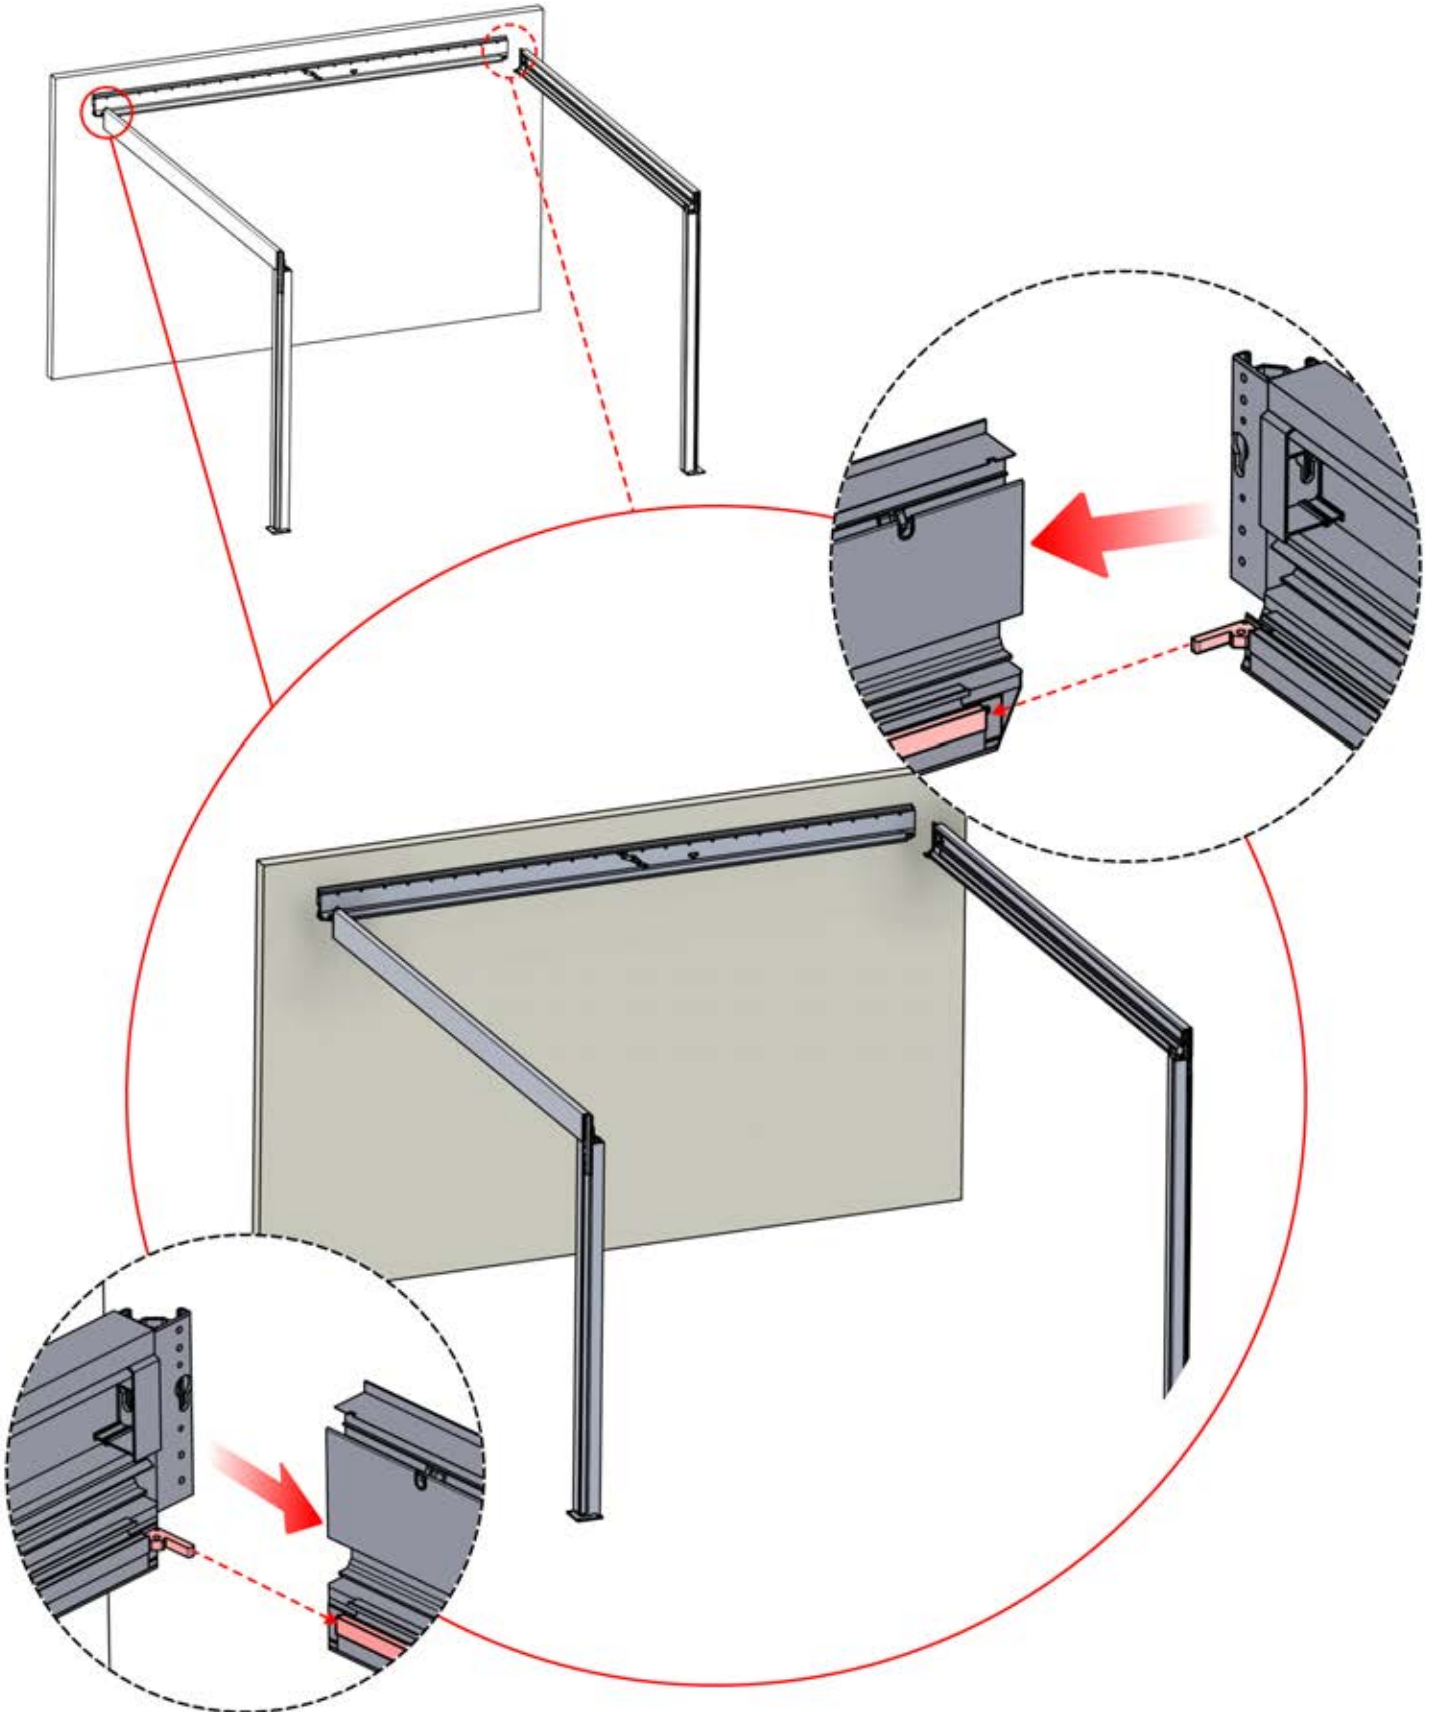

ANTHRACITE: B245
WHITE: B253
BLACK: B249

PN-200002622
4x

10

	4		PN-200000680
ANTHRACITE:	B245		8x
WHITE:	B253		
BLACK:	B249		

11

12

x1
FERGOLUX

4