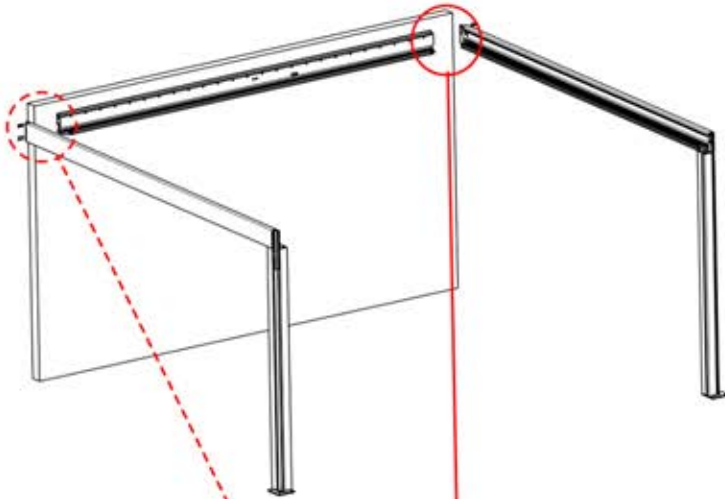

12

x1
FERGOLUX

4

ANTHRACITE: B245
WHITE: B253
BLACK: B249

PN-20000568
8x