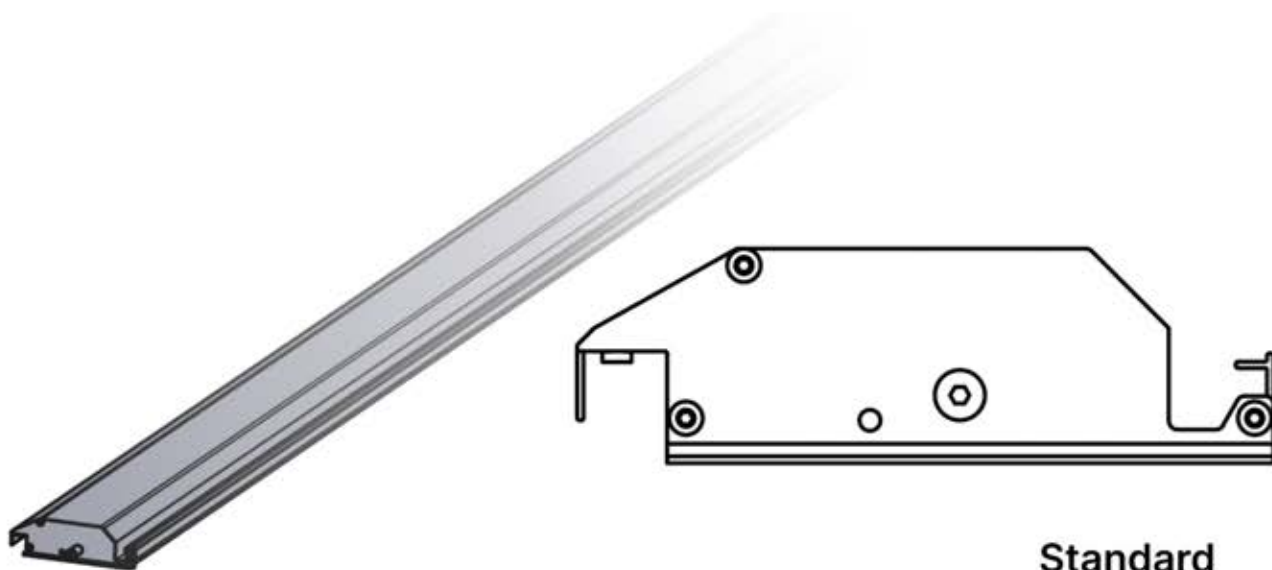

PN-200000826
2x

ITEMS IN BOX

ANTHRACITE: L233
WHITE: L237
BLACK: L235

PLR 150 G2 PRO LOUVER END FS 4M
PACKAGE

PN-200002957

1x

Standard

ANTHRACITE: L221
WHITE: L225
BLACK: L223