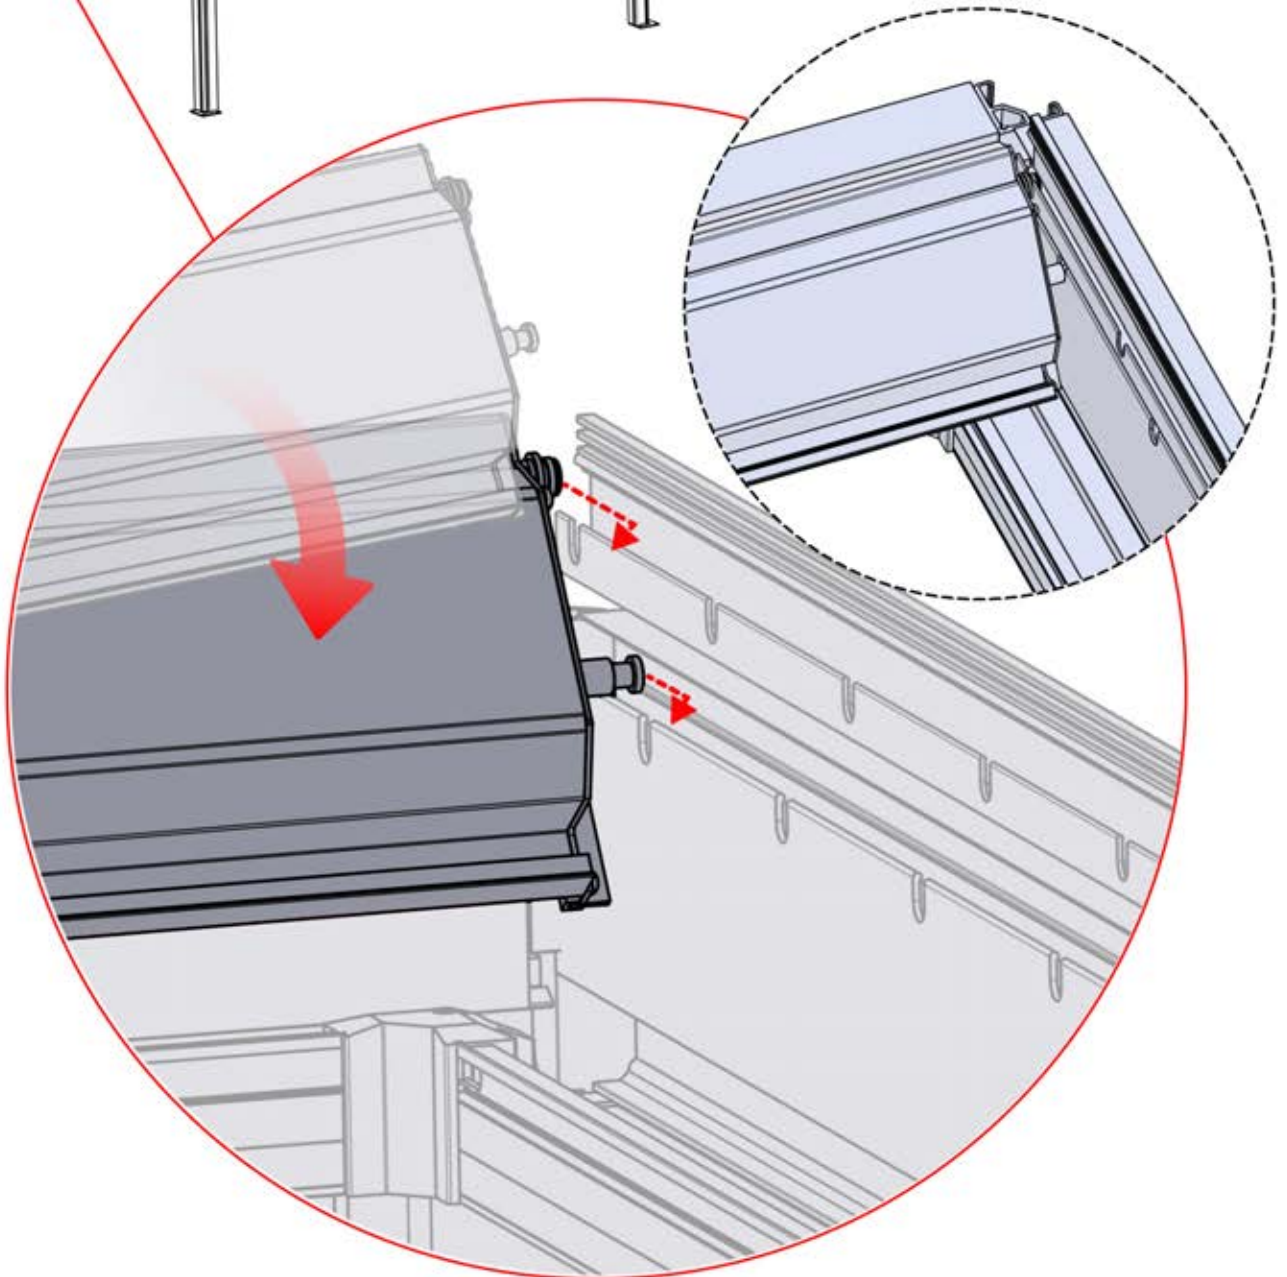

47

x4
FERGOLUX
FERGOLUX
FERGOLUX
FERGOLUX

2

ANTHRACITE: L221
WHITE: L225
BLACK: L223

PN-200002879
1x