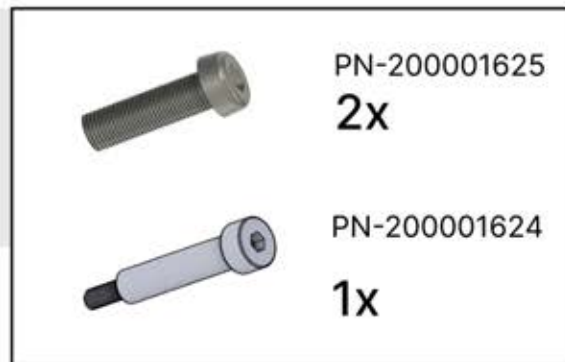

PN-200002625

4x

PN-200000960

4x

29

30

31

x1
FERGOLUX