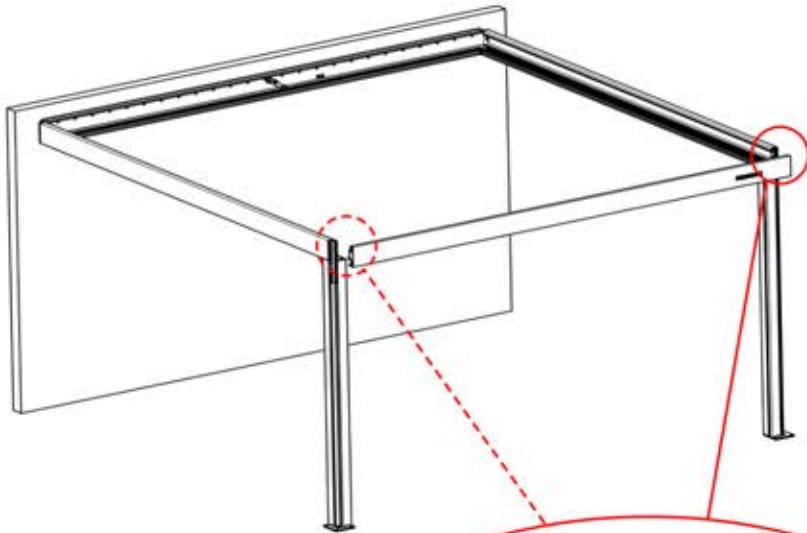

PN-200000507

2x

14

4

ANTHRACITE: B246
WHITE: B254
BLACK: B250

PN-200000507

2x

15