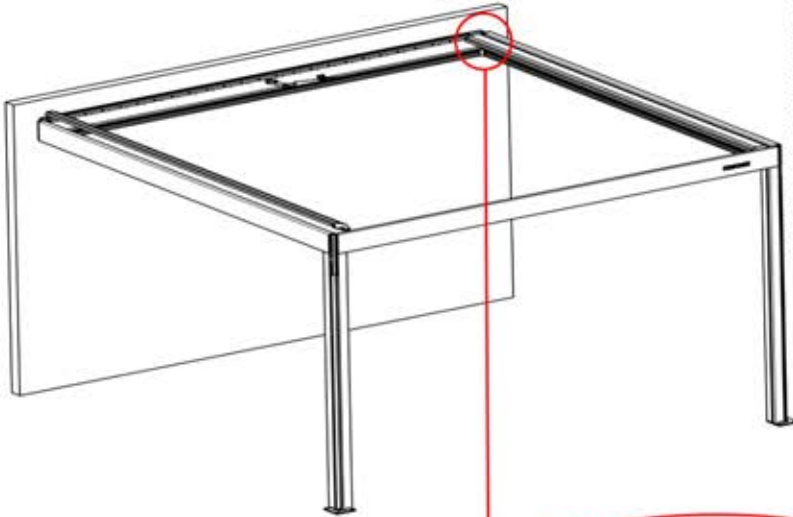

ANTHRACITE: B246
WHITE: B254
BLACK: B250

50

3

ANTHRACITE: L233
WHITE: L237
BLACK: L235

PN-200002975

1x

51

x1
PERGOLUX