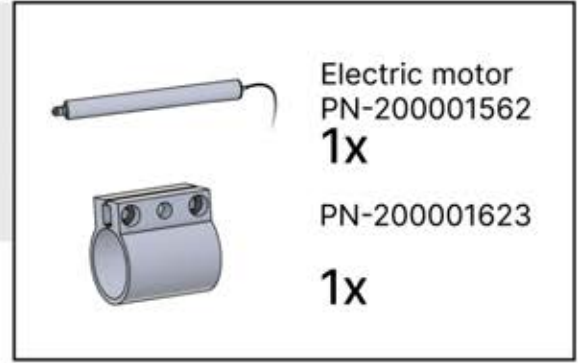

PN-200002625

4x

PN-200000960

4x

29

30

31

x1
FERGOLUX