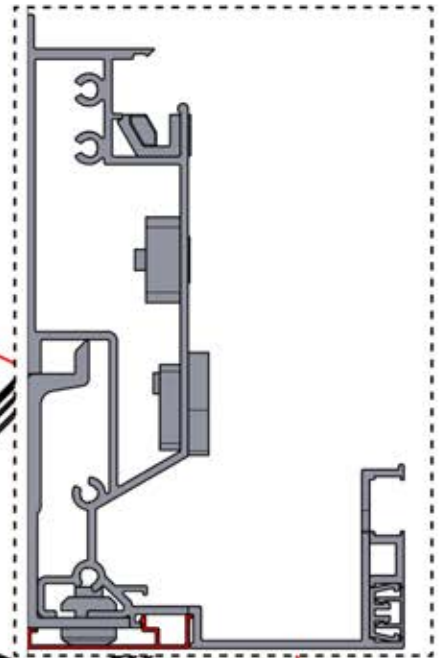

61

x1
FERGOUX

4

ANTHRACITE: B246
WHITE: B254
BLACK: B250

PN-200003332
1x