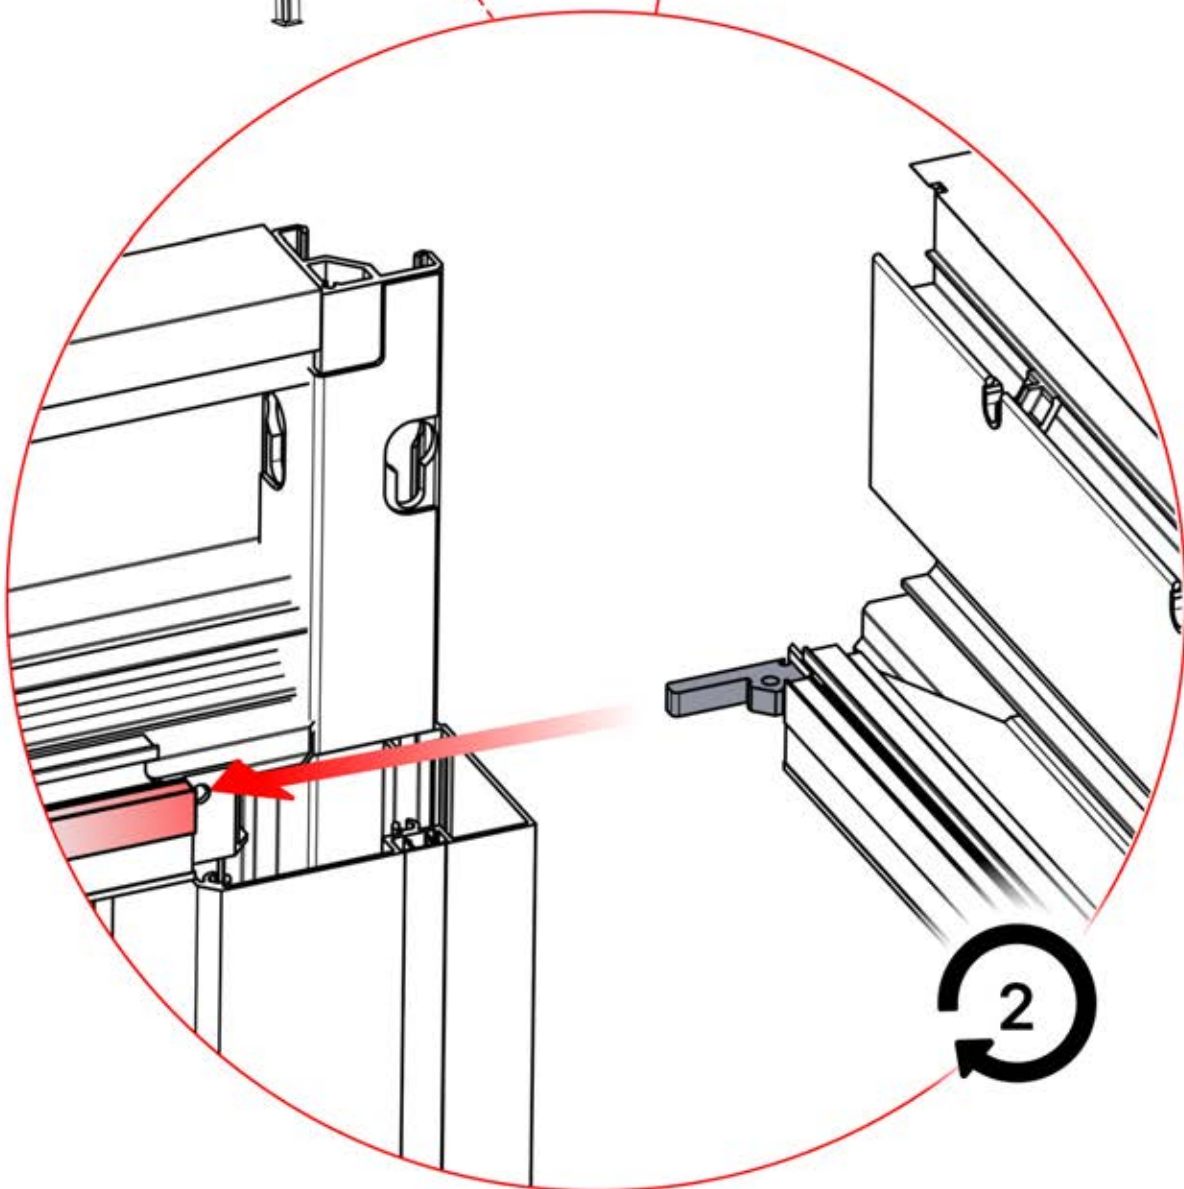

PN-200000507

2x

14

4

ANTHRACITE: B246
WHITE: B254
BLACK: B250

PN-200000507

2x

15