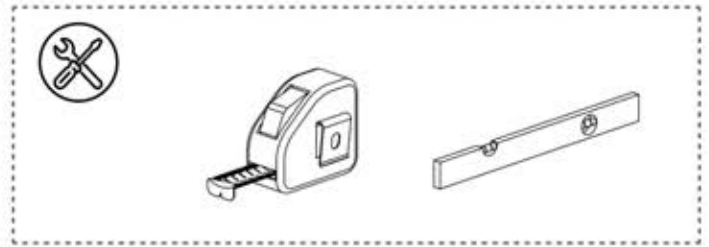

PN-200003323
2x

PN-200003322
2x

PN-200000840
18x

60

61

x1
FERGOUX

4

ANTHRACITE: B246
WHITE: B254
BLACK: B250