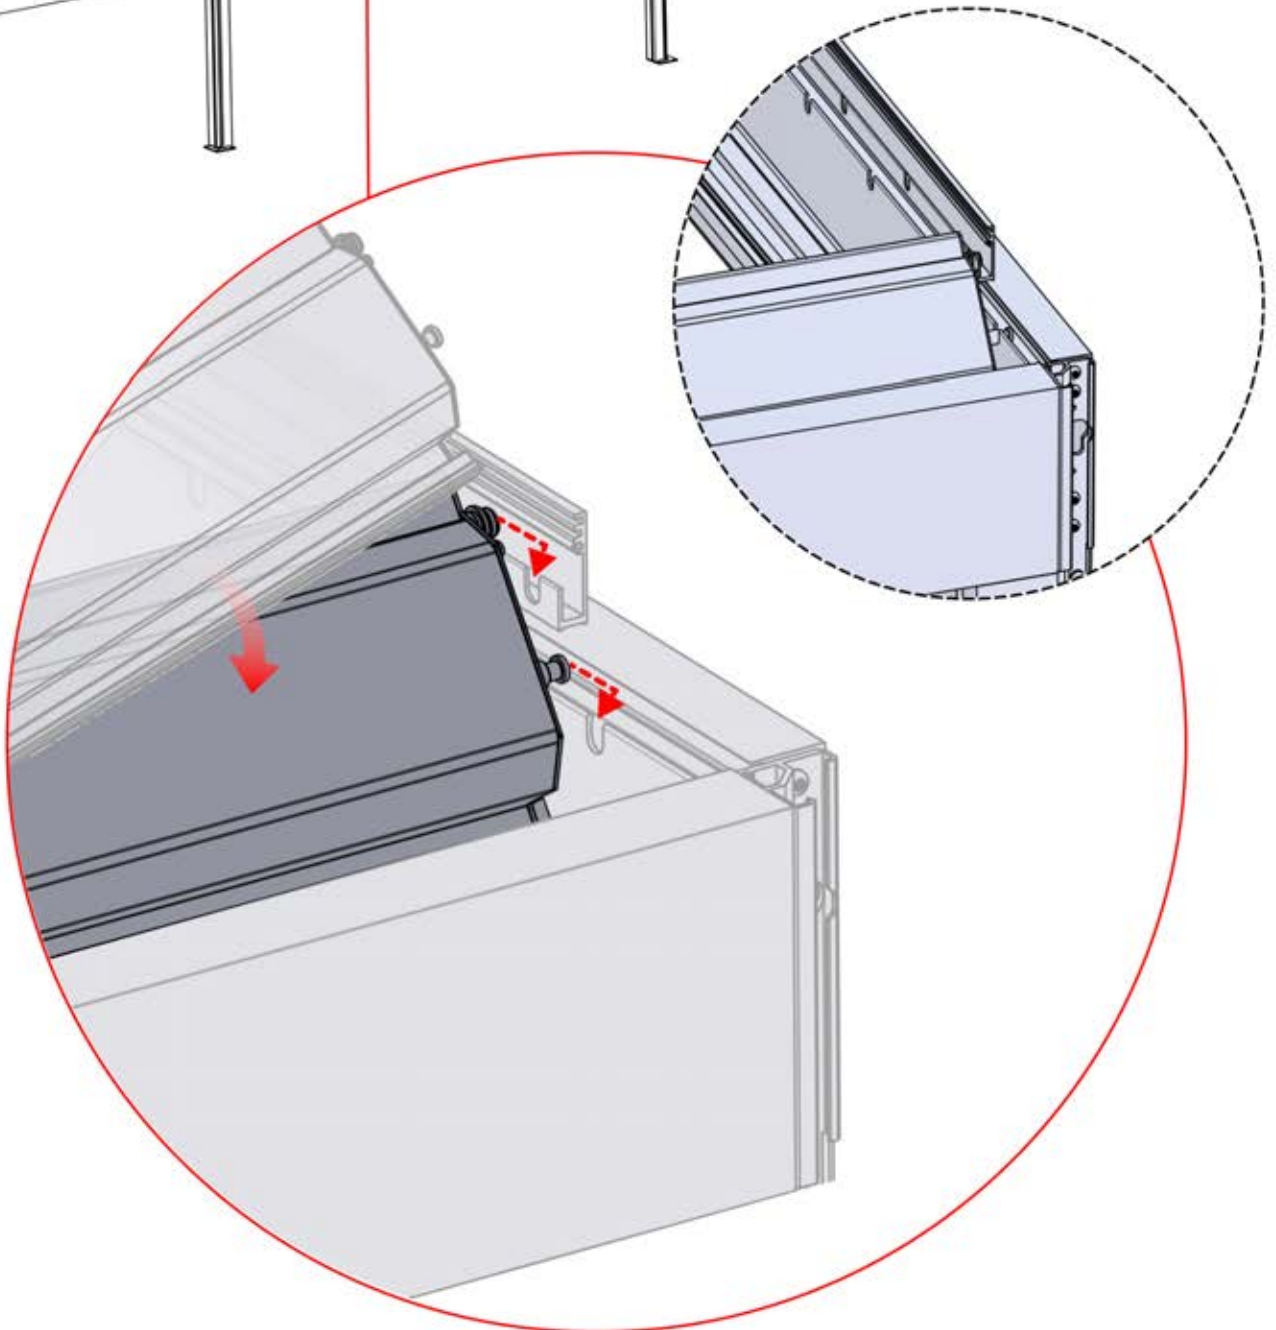

ANTHRACITE: B246
WHITE: B254
BLACK: B250

50

3

ANTHRACITE: L233
WHITE: L237
BLACK: L235

PN-200002975

1x

51

x1
PERGOLUX