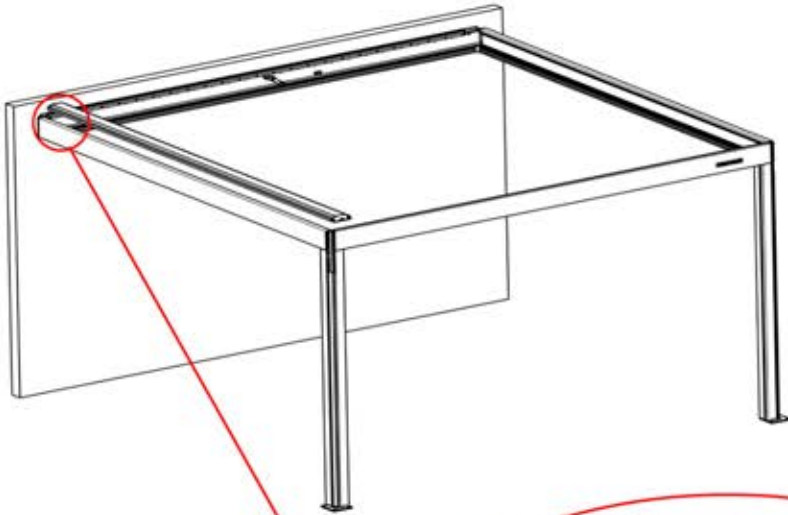

47

x4
FERGOLUX
FERGOLUX
FERGOLUX
FERGOLUX

2

ANTHRACITE: L221
WHITE: L225
BLACK: L223

PN-200002879
1x