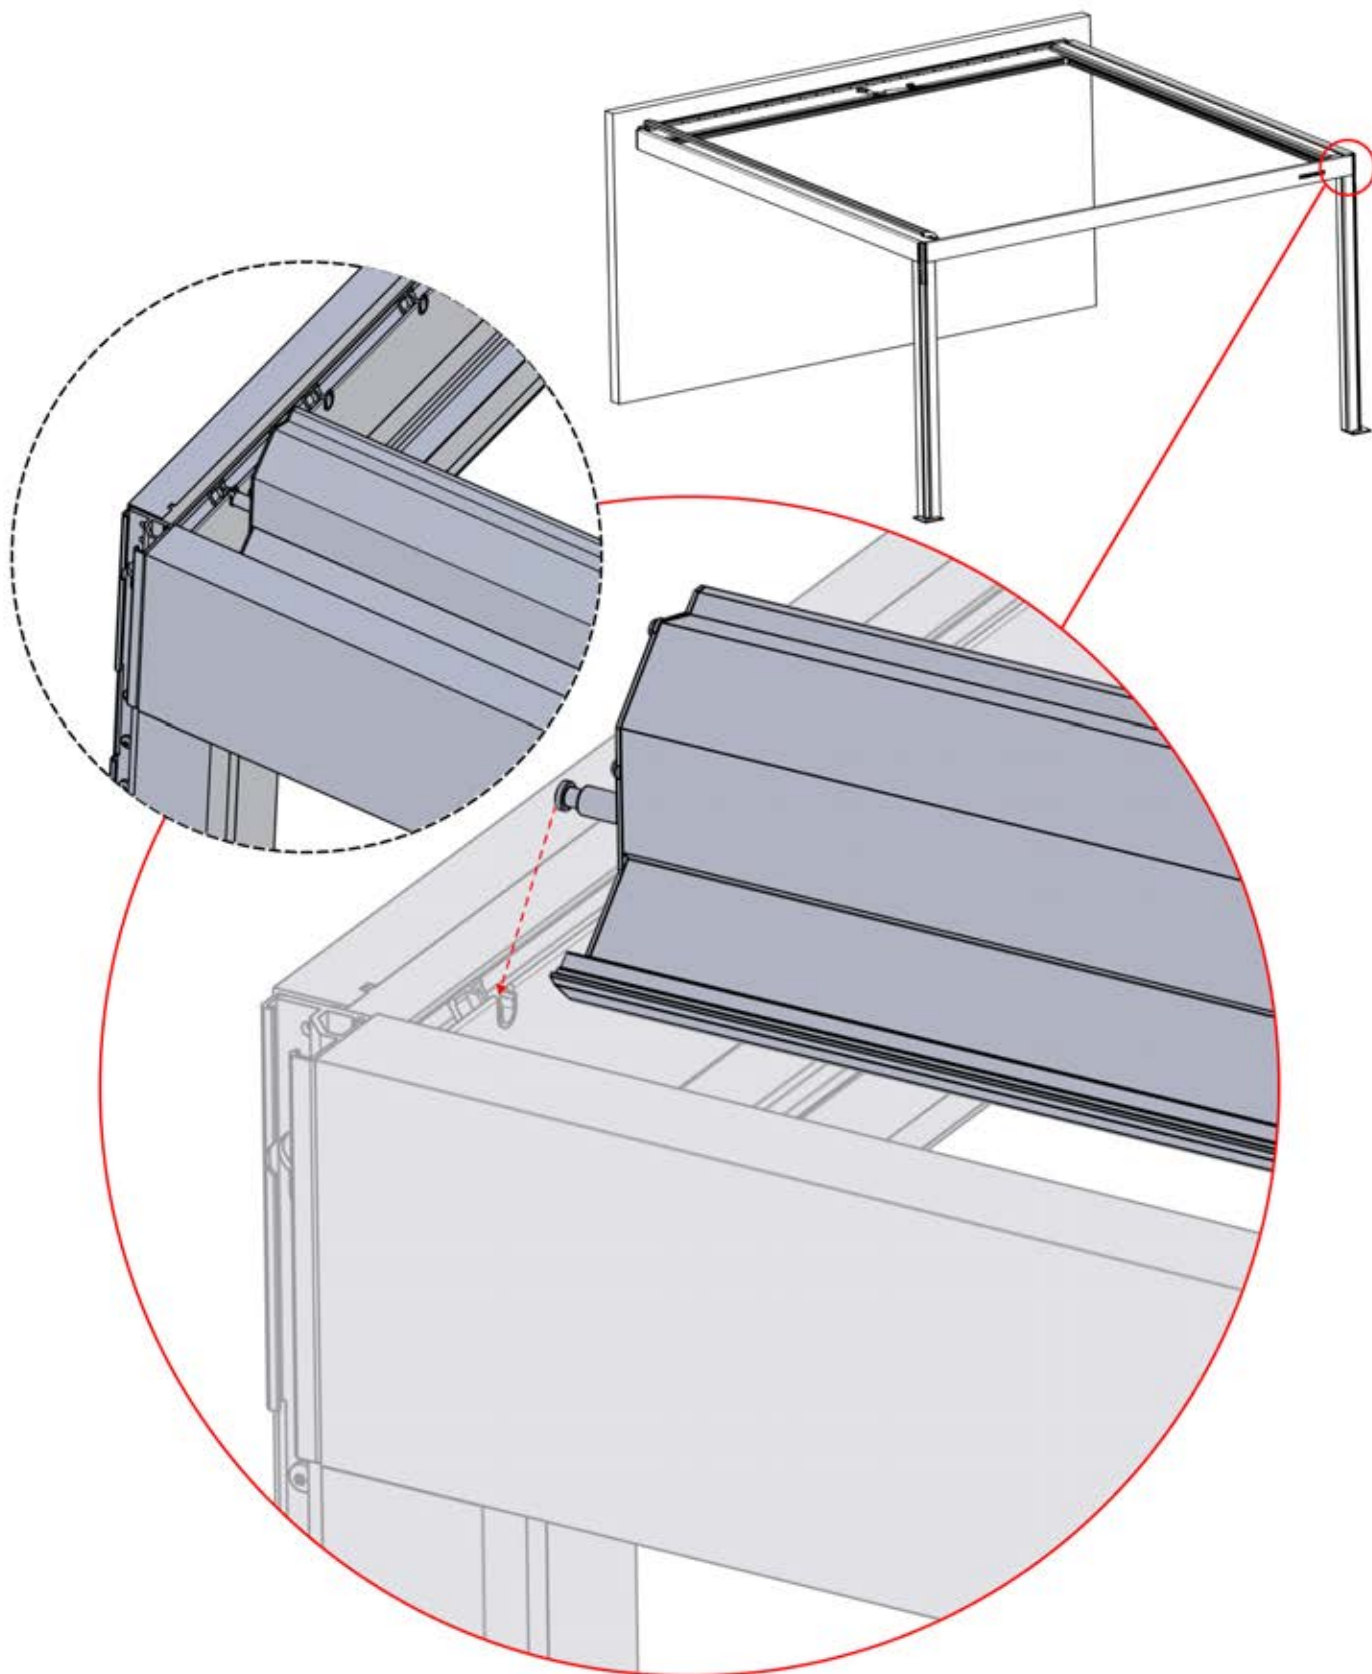

51

x1
PERGOLUX

3

ANTHRACITE: L233
WHITE: L237
BLACK: L235

PN-200002975
1x