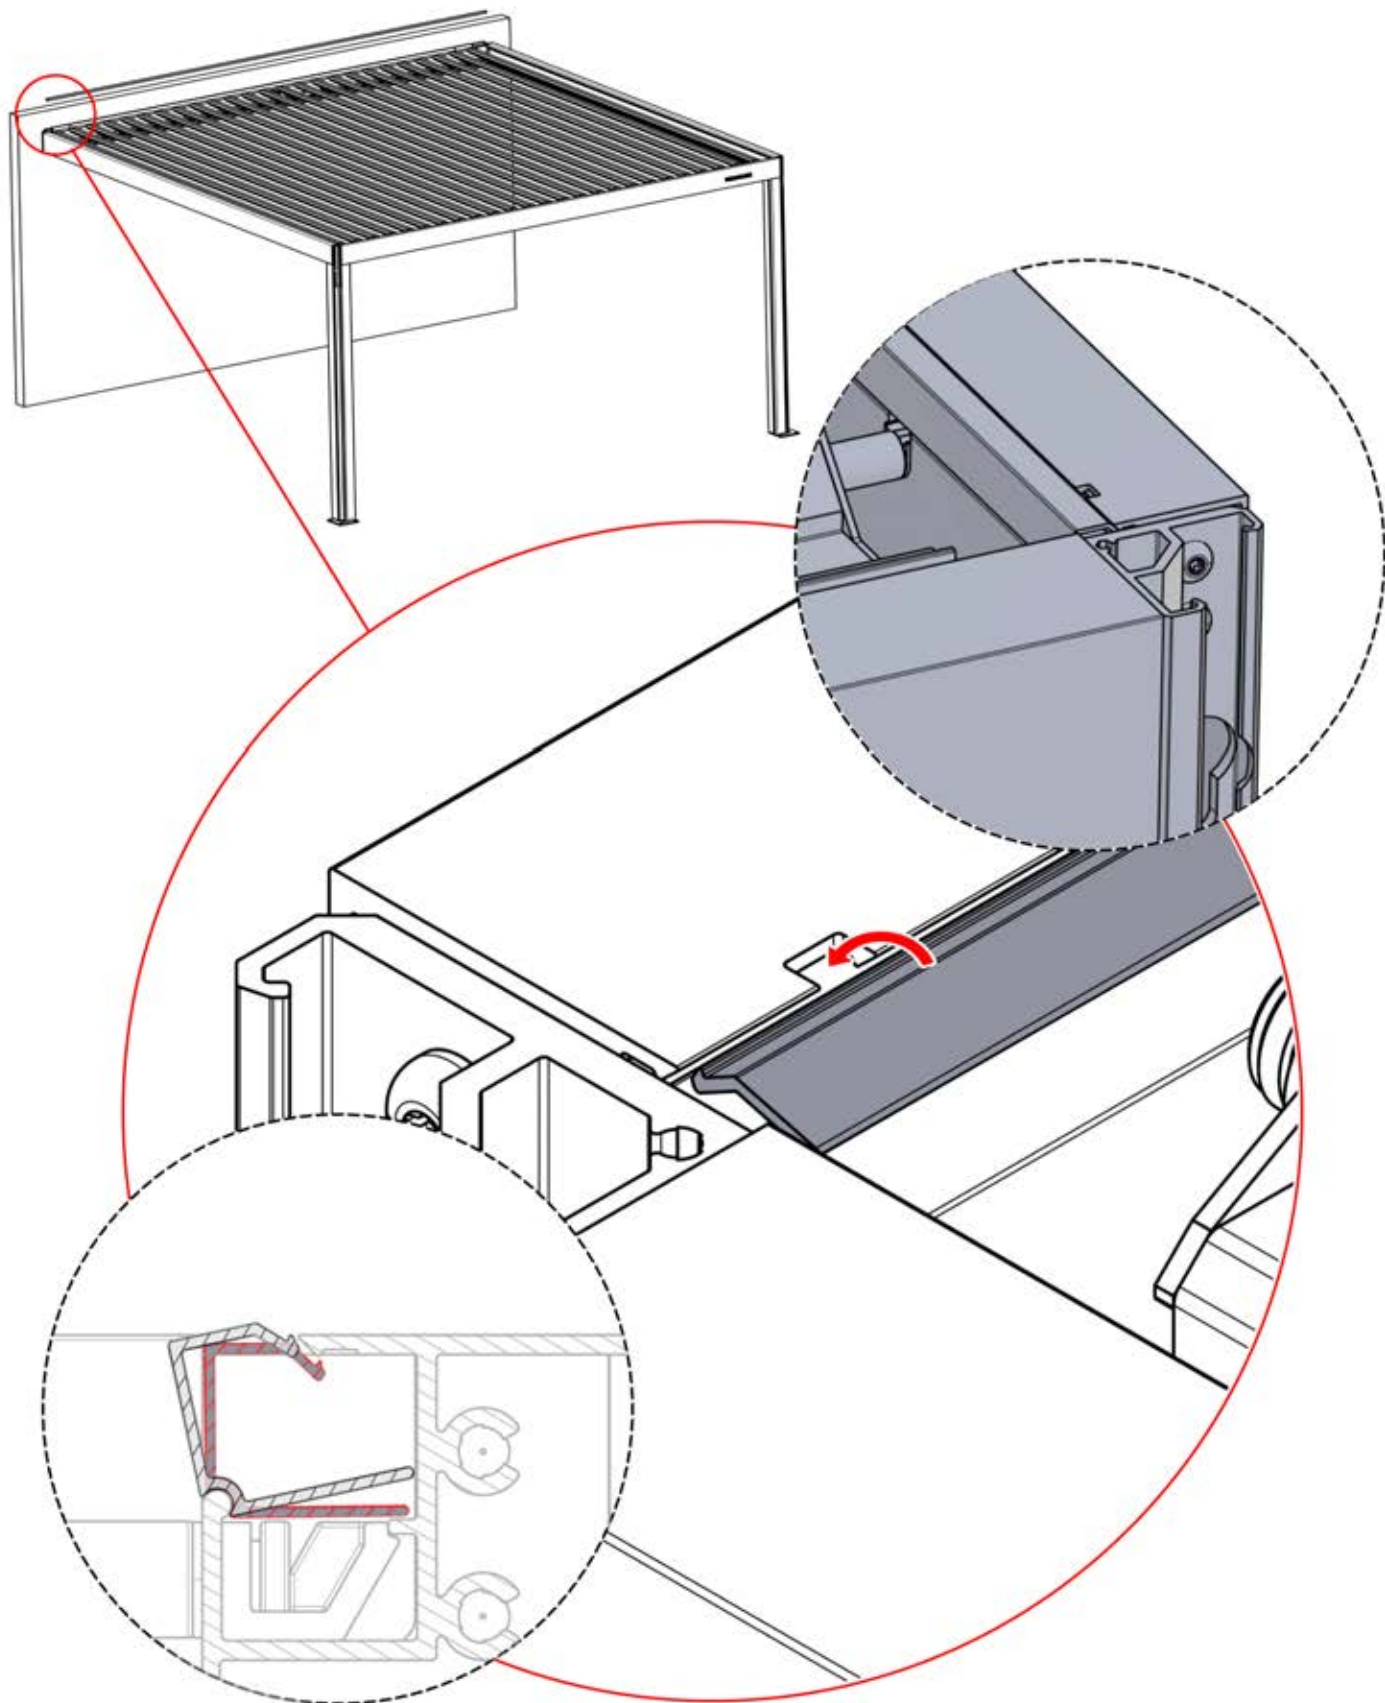

PN-200001207
1x

56

4

ANTHRACITE: B246
WHITE: B254
BLACK: B250

57

4

ANTHRACITE: B246
WHITE: B254
BLACK: B250

58