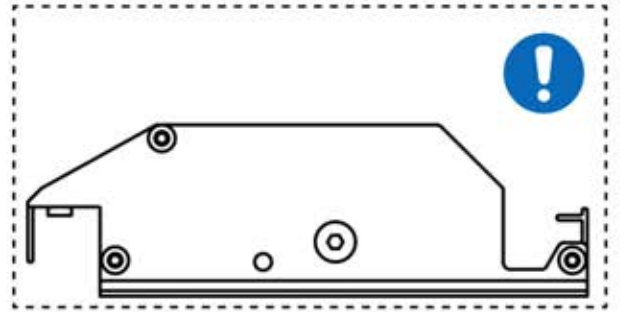

47

x4
FERGOLUX
FERGOLUX
FERGOLUX
FERGOLUX

2

ANTHRACITE: L221
WHITE: L225
BLACK: L223

PN-200002879
1x