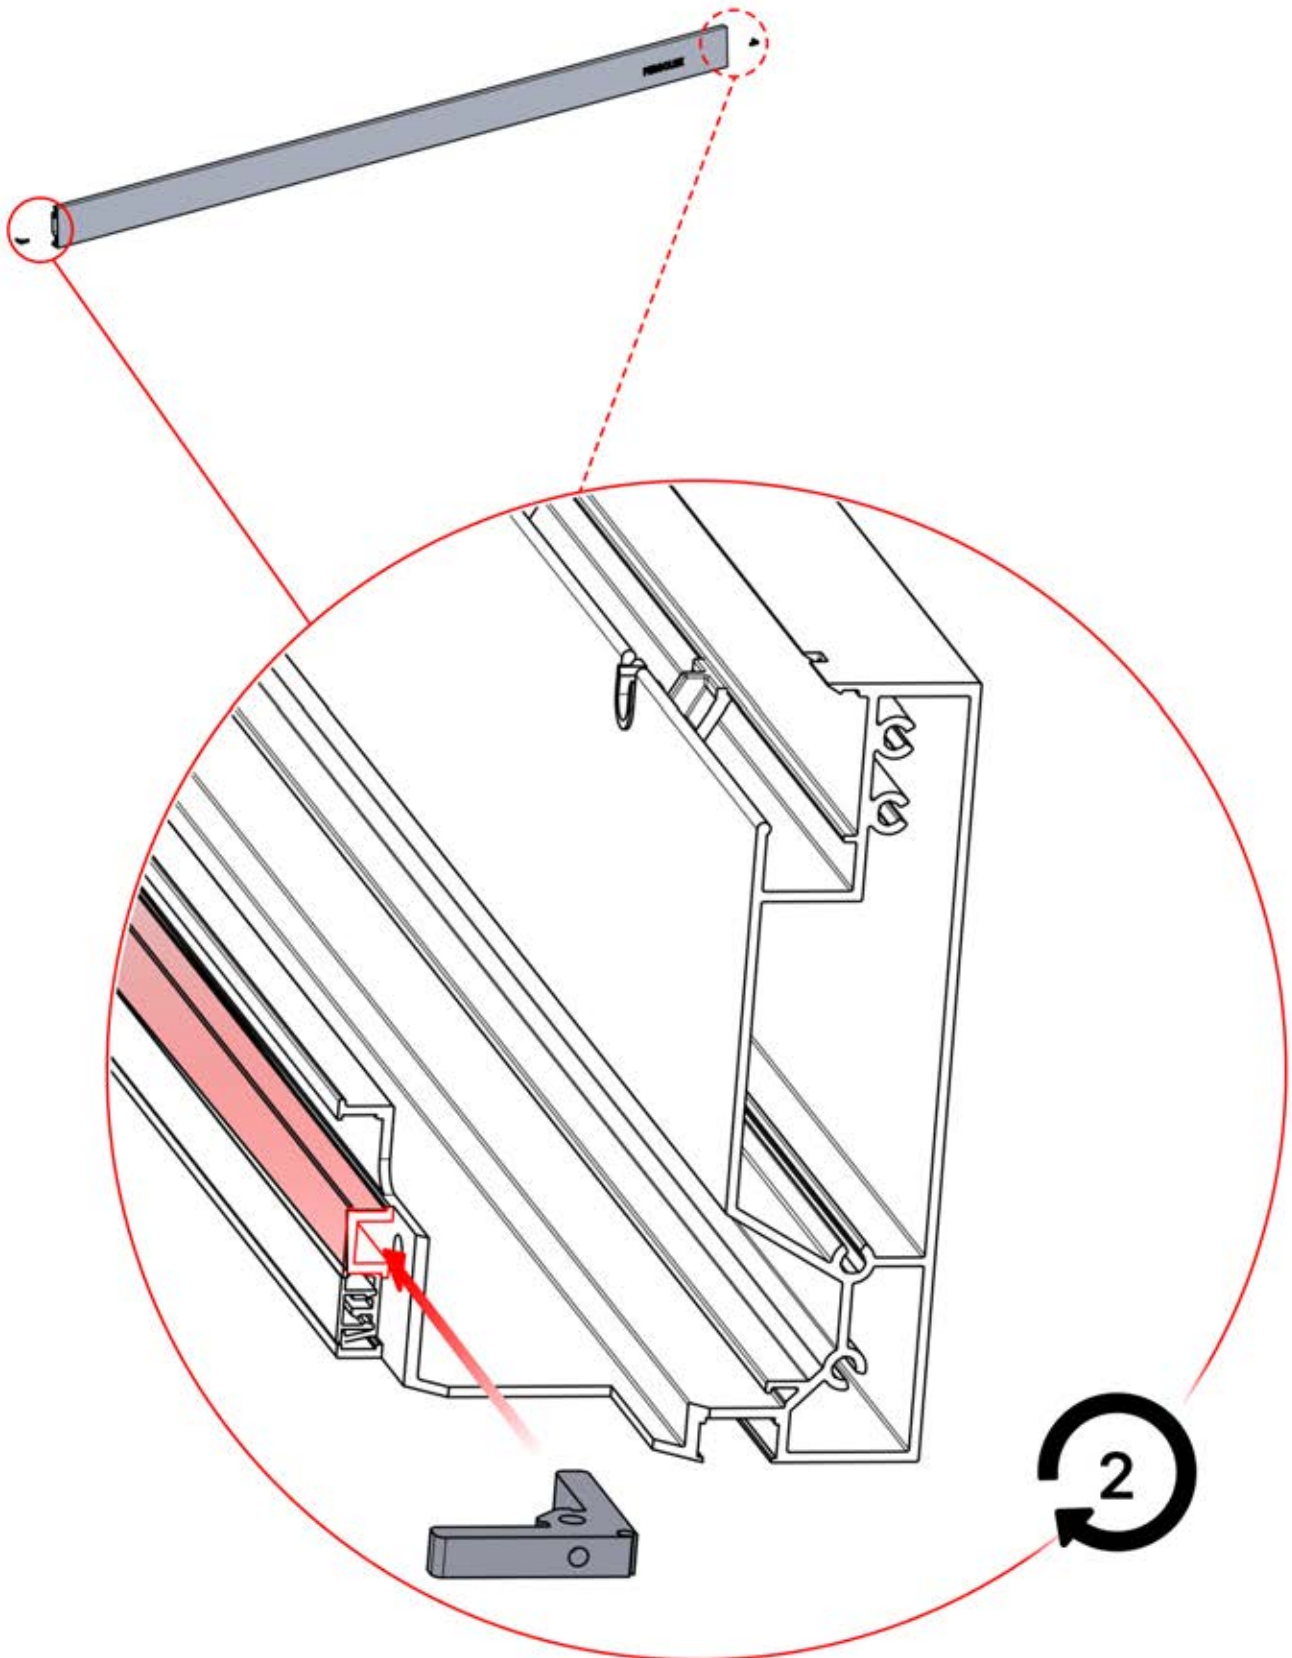

PN-200000507

2x

14

4

ANTHRACITE: B246
WHITE: B254
BLACK: B250

PN-200000507

2x

15