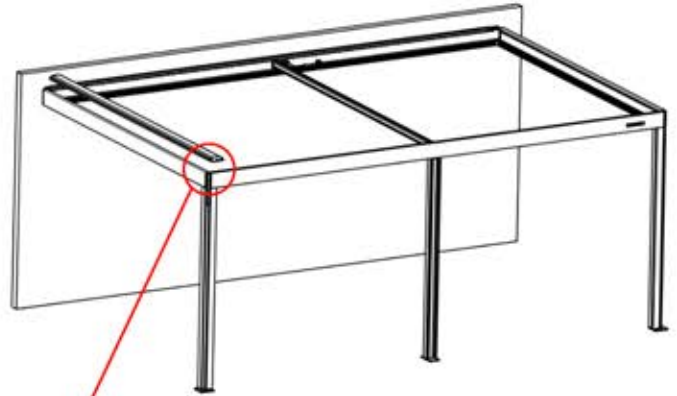

54

3

ANTHRACITE: L221
WHITE: L225
BLACK: L223