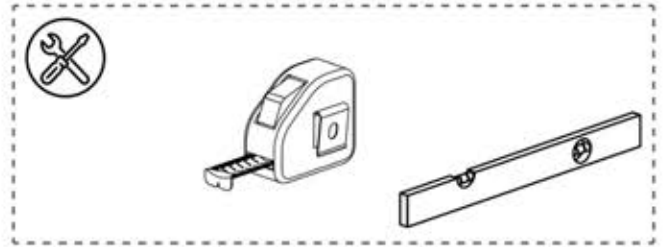

4

ANTHRACITE: B247
WHITE: B255
BLACK: B251

PN-200001514
4x

PN-200003322
1x

PN-200003323
1x

PN-200000840
18x

66

67