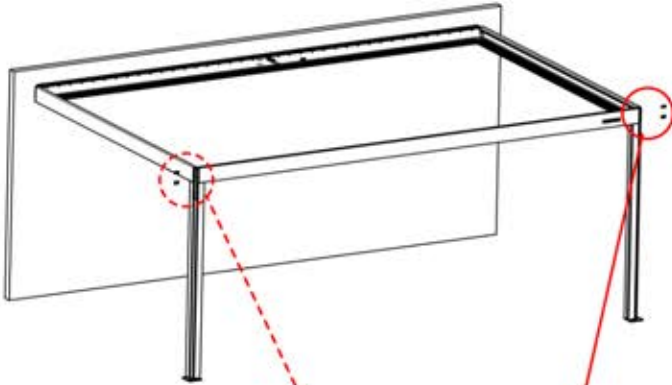

PN-200003355
2x

16

4

ANTHRACITE: B247
WHITE: B255
BLACK: B251

PN-200000568
8X

17

x1
FERGOLUX

2