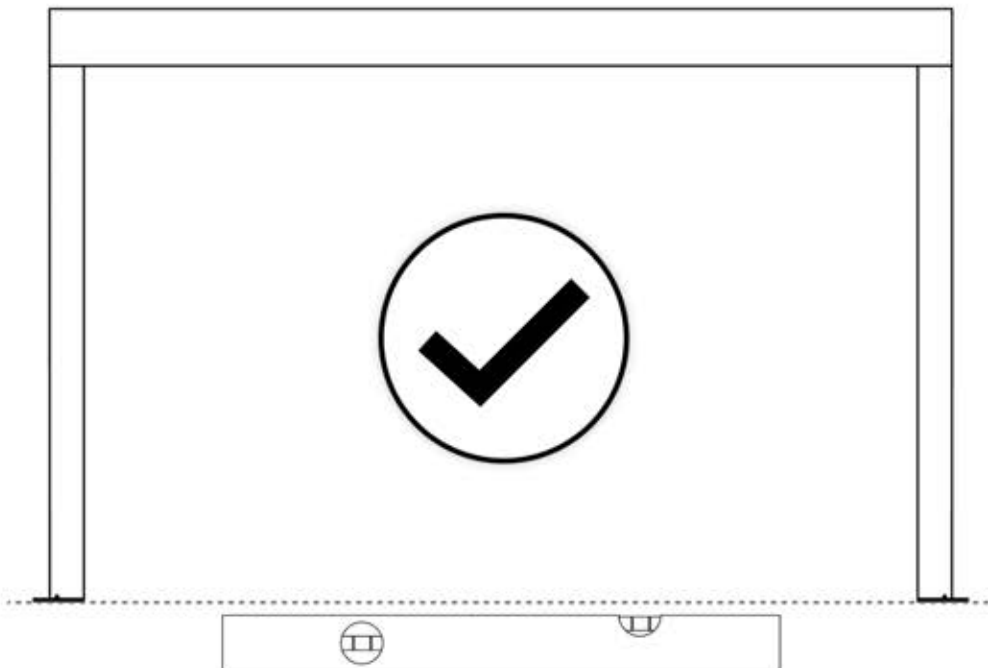

4

ANTHRACITE: B247
WHITE: B255
BLACK: B251

PN-200001514
4x

PN-200003322
1x

PN-200003323
1x

PN-200000840
18x

66

67