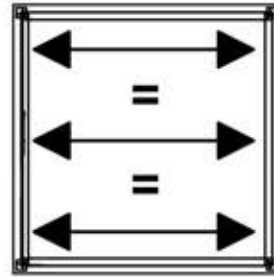

4

ANTHRACITE: B247
WHITE: B255
BLACK: B251

PN-200001514
4x

PN-200003322
1x

PN-200003323
1x

PN-200000840
18x

66

67