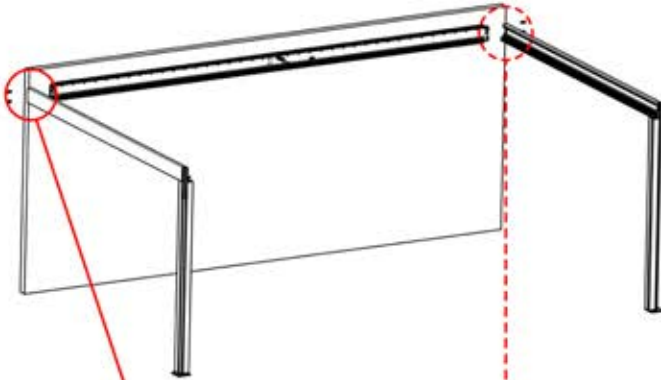

PN-200000680

8x

12

13

x7
PERGOLUX

4

ANTHRACITE: B247
WHITE: B255
BLACK: B251

PN-20000568
8x