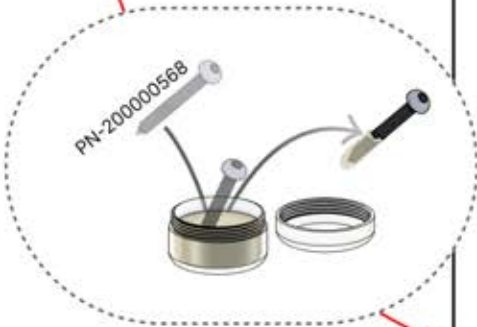

PN-200003355
2x

16

4

ANTHRACITE: B247
WHITE: B255
BLACK: B251

PN-200000568
8X

17

x1
FERGOLUX

2