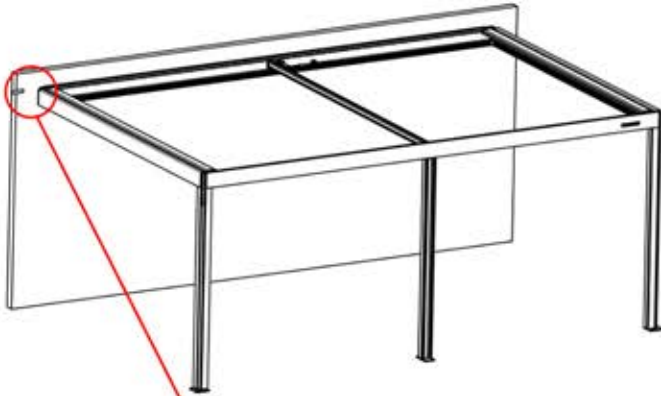

55

4

ANTHRACITE: B247
WHITE: B255
BLACK: B251

PN-200003033

1x