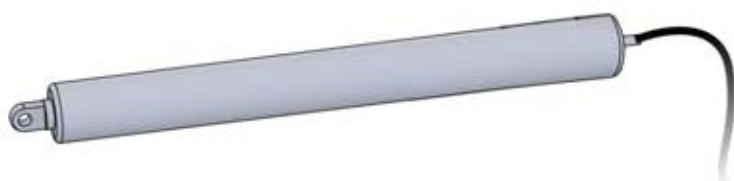

7

ELECTRIC MOTOR