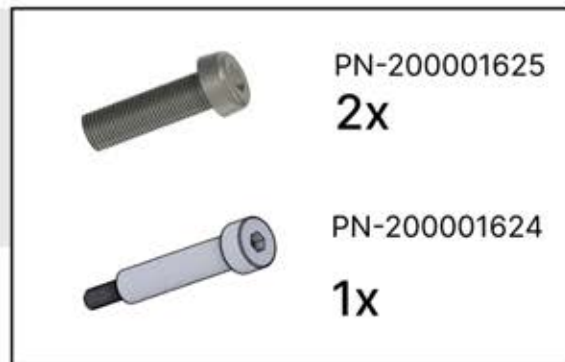

4x

PN-200000960

4x

35

36

37

x1
PERGOLUX

4