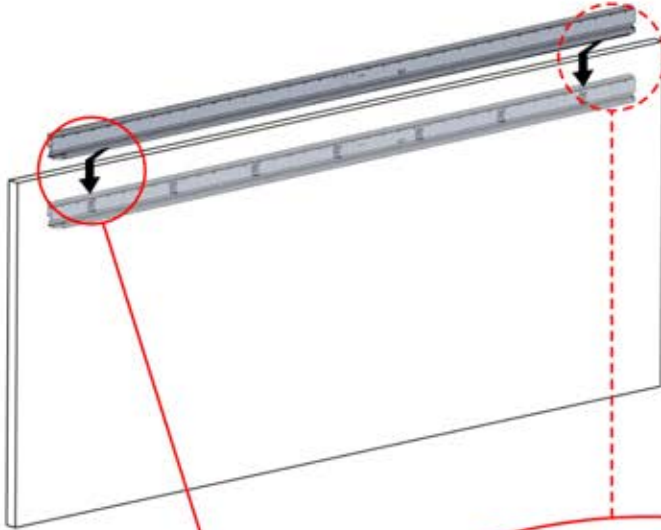

2356 mm
92 3/4"

04

4

ANTHRACITE: B247
WHITE: B255
BLACK: B251

PN-200003360

7

05

4