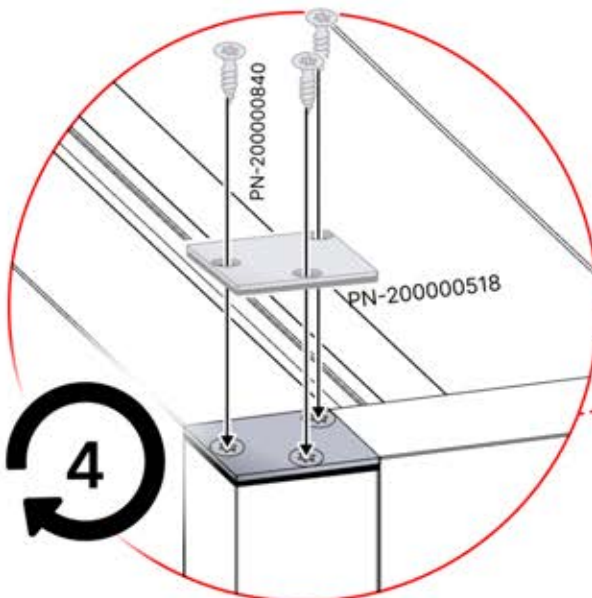

4

ANTHRACITE: B247
WHITE: B255
BLACK: B251

PN-200001514
4x

PN-200003322
1x

PN-200003323
1x

PN-200000840
18x

66

67