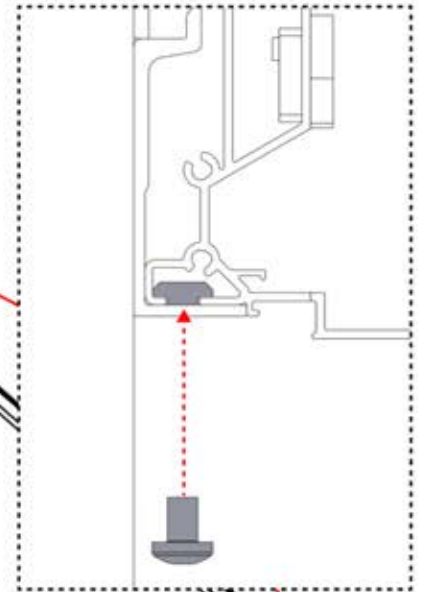

06

4

ANTHRACITE: B247
WHITE: B255
BLACK: B251

PN-200000655

7x

PN-200000655

7