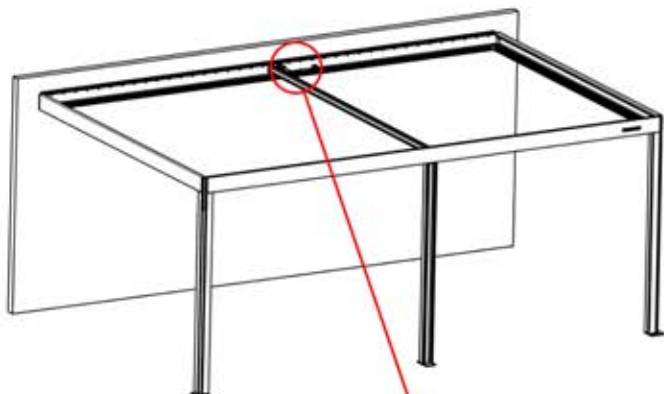

4x

PN-200000960

4x

35

36

37

x1
PERGOLUX

4