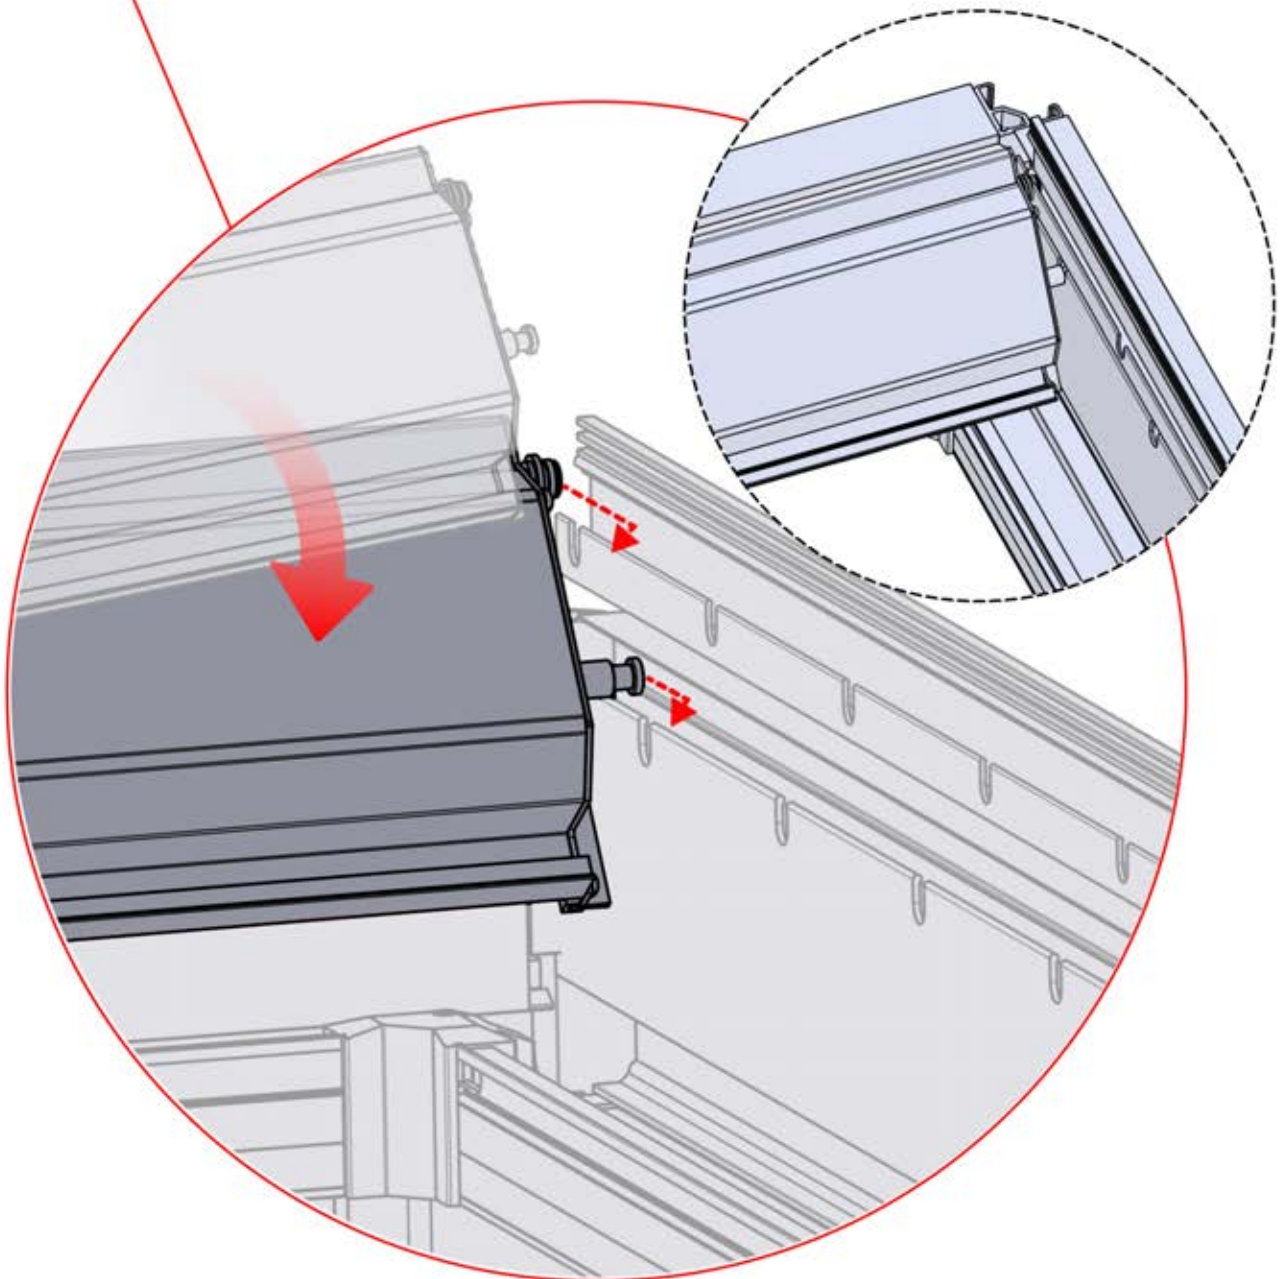

1x

Standard

PLR 150 G2 PRO LOUVER STD FS 4M
PACKAGE

PN-200002879

36x

53

3

ANTHRACITE: L221
WHITE: L225
BLACK: L223