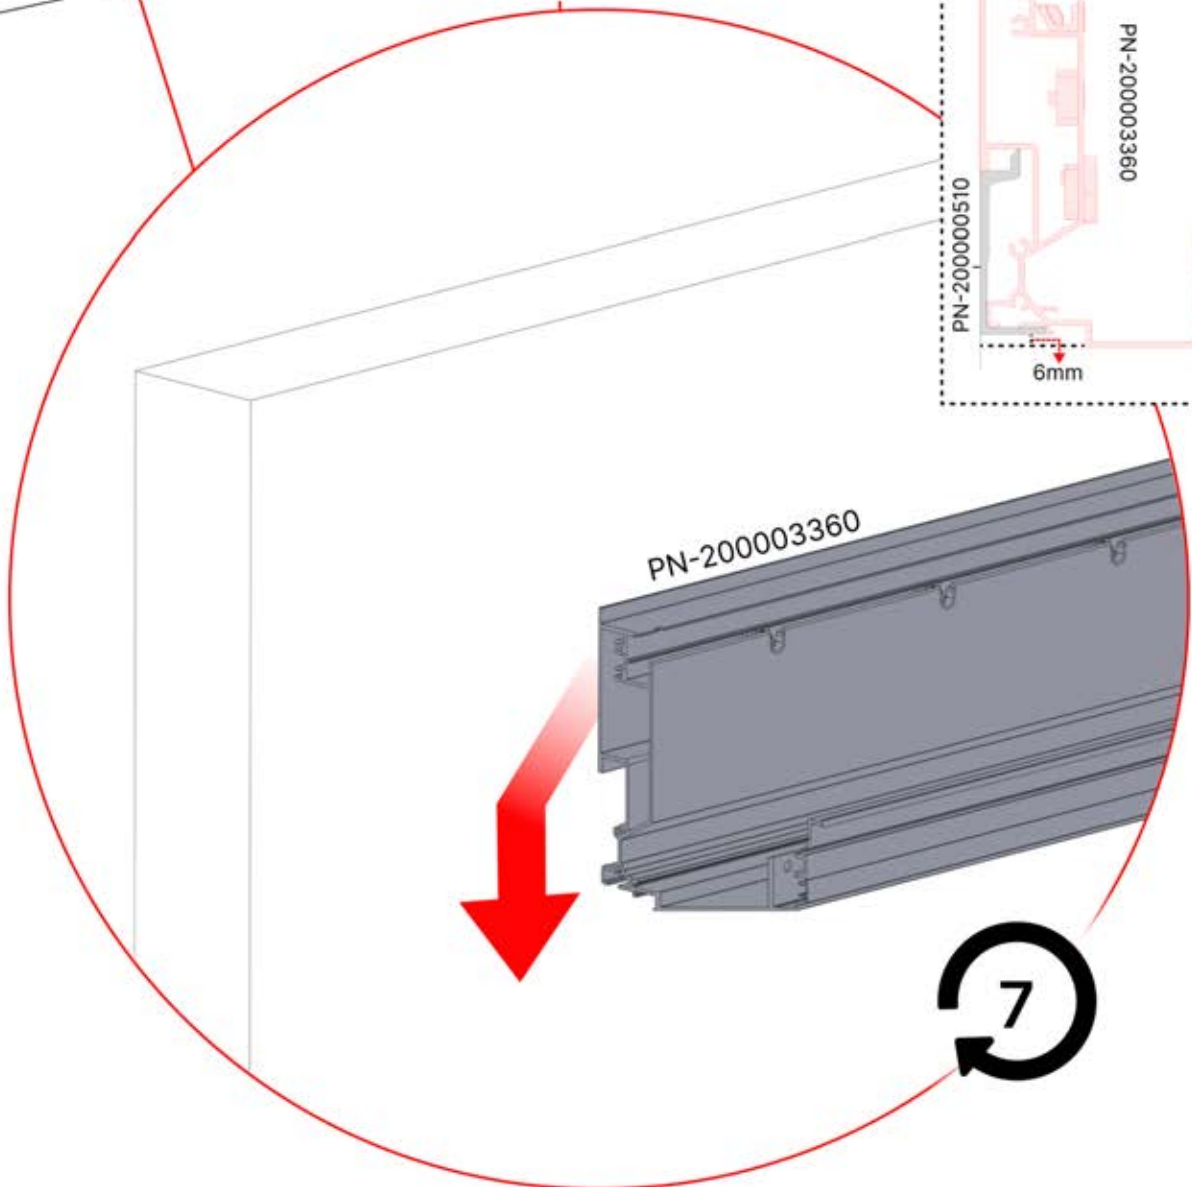

2356 mm
92 3/4"

04

4

ANTHRACITE: B247
WHITE: B255
BLACK: B251

PN-200003360

7

05

4