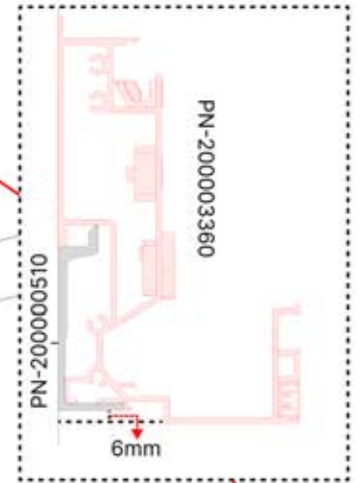

2356 mm
92 3/4"

04

4

ANTHRACITE: B247
WHITE: B255
BLACK: B251

PN-200003360

7

05

4