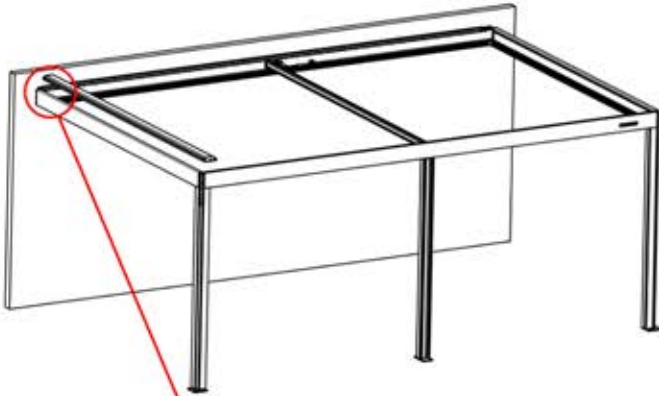

1x

Standard

PLR 150 G2 PRO LOUVER STD FS 4M
PACKAGE

PN-200002879

36x

53

3

ANTHRACITE: L221
WHITE: L225
BLACK: L223