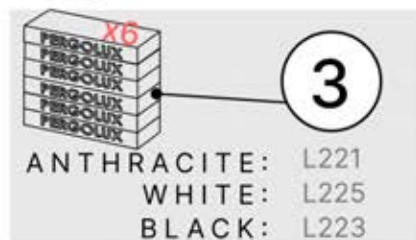

PLR 150 G2 PRO LOUVER STD FS 4M
PACKAGE

PN-200002879

36x