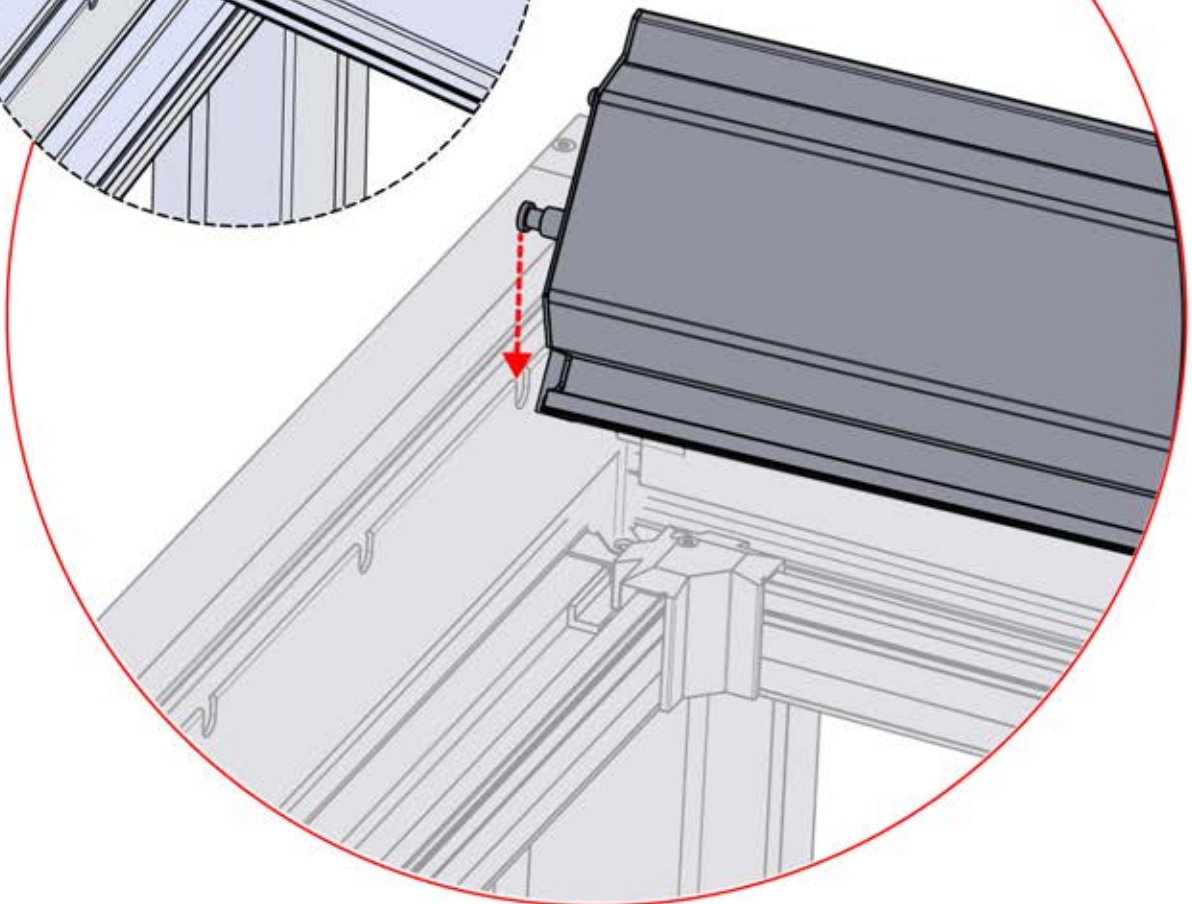

54

3

ANTHRACITE: L221
WHITE: L225
BLACK: L223