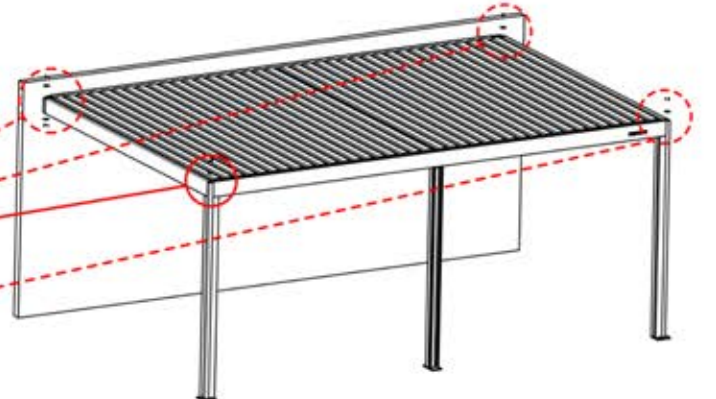

4

ANTHRACITE: B247
WHITE: B255
BLACK: B251

PN-200001514
4x

PN-200003322
1x

PN-200003323
1x

PN-200000840
18x

66

67