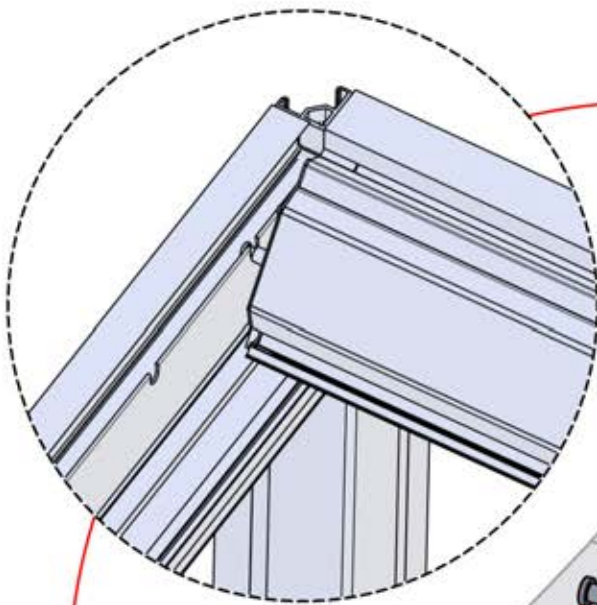

54

3

ANTHRACITE: L221
WHITE: L225
BLACK: L223