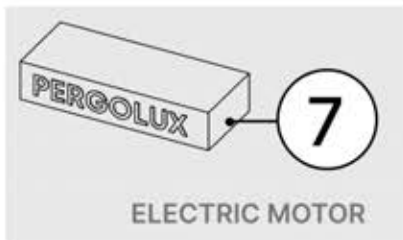

4x

PN-200000960

4x

35

36

37

x1
PERGOLUX

4