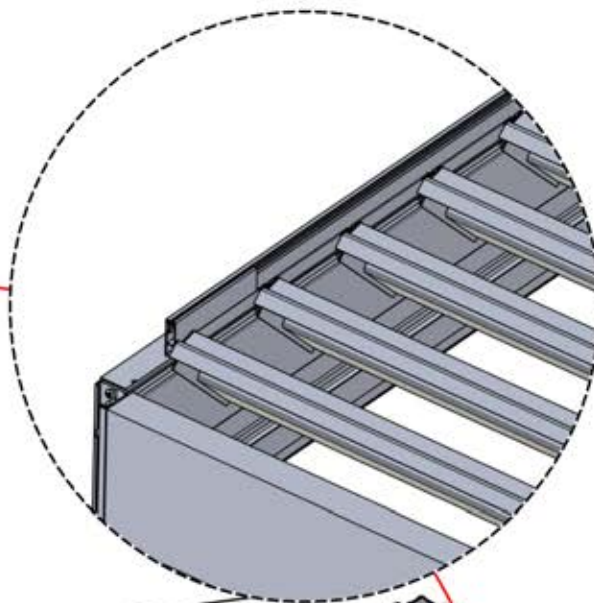

3

ANTHRACITE: L234
WHITE: L238
BLACK: L236

x3
PERGOLUX
PERGOLUX
PERGOLUX

2

ANTHRACITE: L222
WHITE: L226
BLACK: L224

PN-200002883
23x

47-48

54