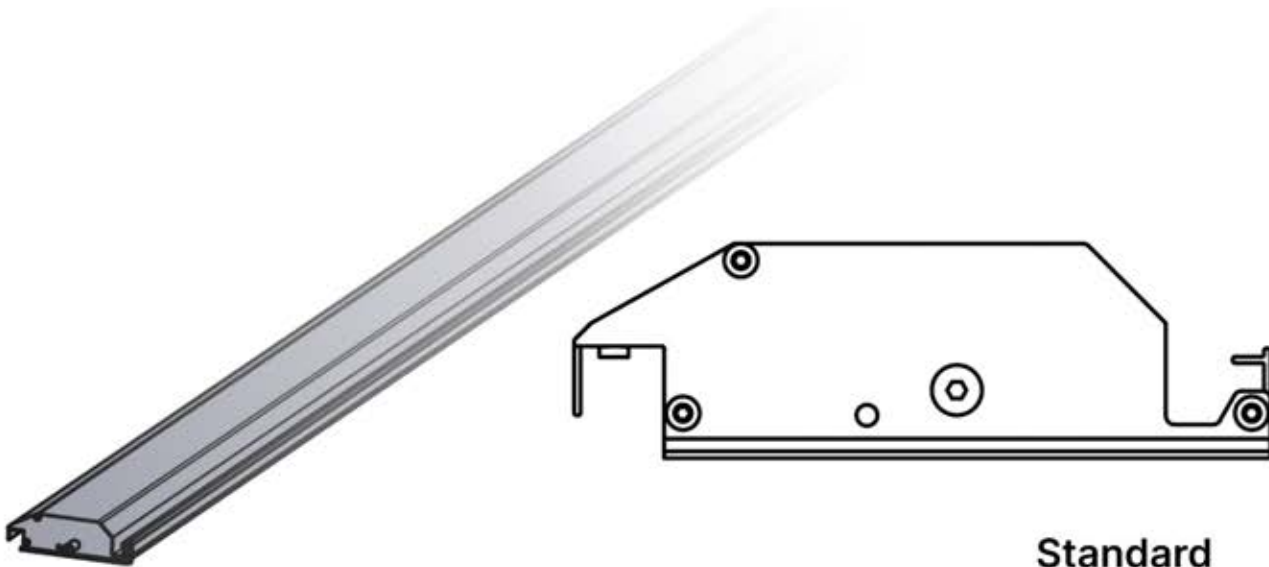

ANTHRACITE: B245
WHITE: B253
BLACK: B249

ITEMS IN BOX

 **3**

ANTHRACITE: L234
WHITE: L238
BLACK: L236

PLR 150 G2 PRO LOUVER END FS 4M
PACKAGE
PN-200002975

1x

Standard

 **2**