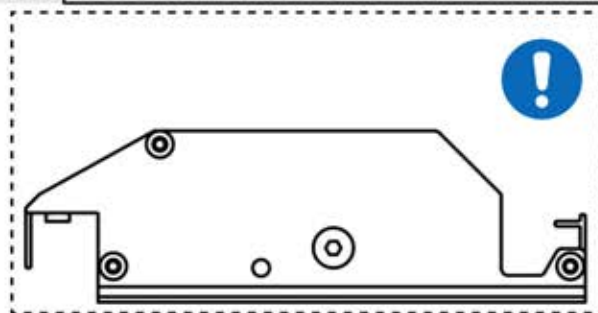

ANTHRACITE: L222
WHITE: L226
BLACK: L224

PLR 150 G2 PRO LOUVER STD FS 4M
PACKAGE
PN-200002883

18x

47

x3
PERGOLUX
PERGOLUX
PERGOLUX

2

ANTHRACITE: L222
WHITE: L226
BLACK: L224

PN-200002883
1x