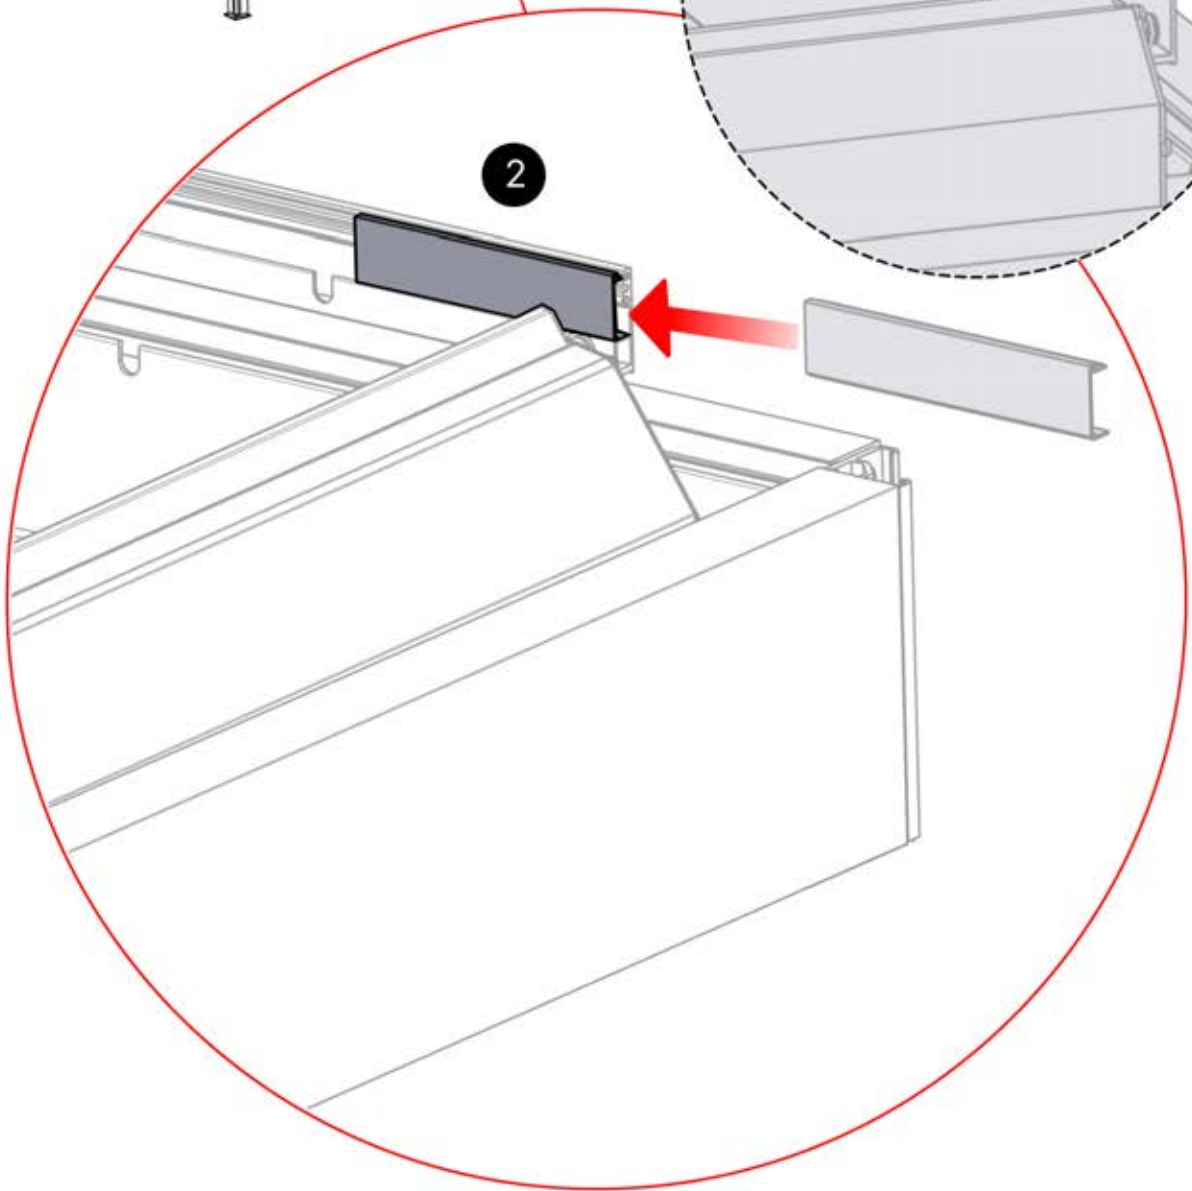

 PN-200002975
1x

52

4

ANTHRACITE: B245
WHITE: B253
BLACK: B249

PN-200003033

1x

53

x1
PERGOLUX