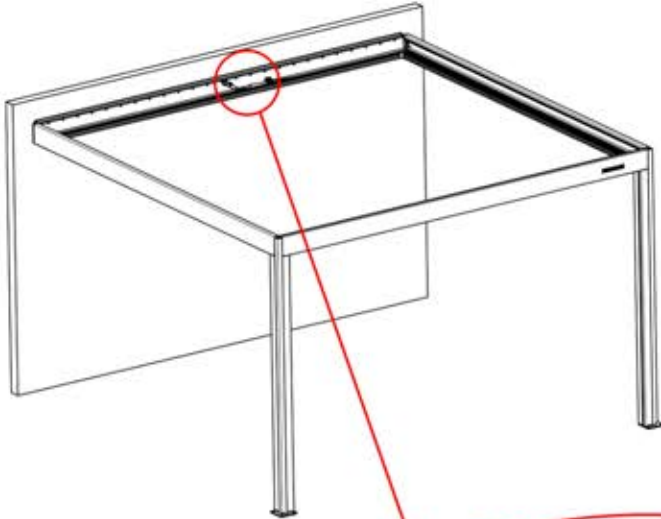

4x

PN-200000960

4x

30

31

x1
PERGOLUX

4

ANTHRACITE: B233
WHITE: B241
BLACK: B237