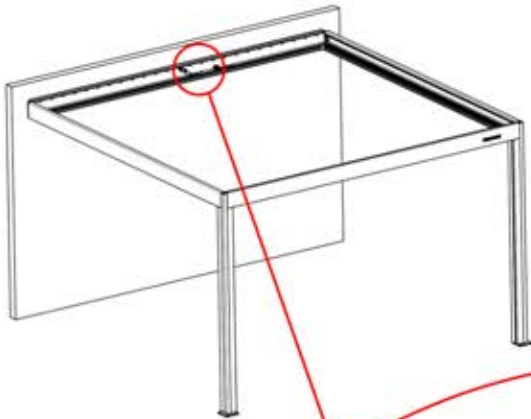

4x

PN-200000960

4x

30

31

x1
PERGOLUX

4

ANTHRACITE: B233
WHITE: B241
BLACK: B237