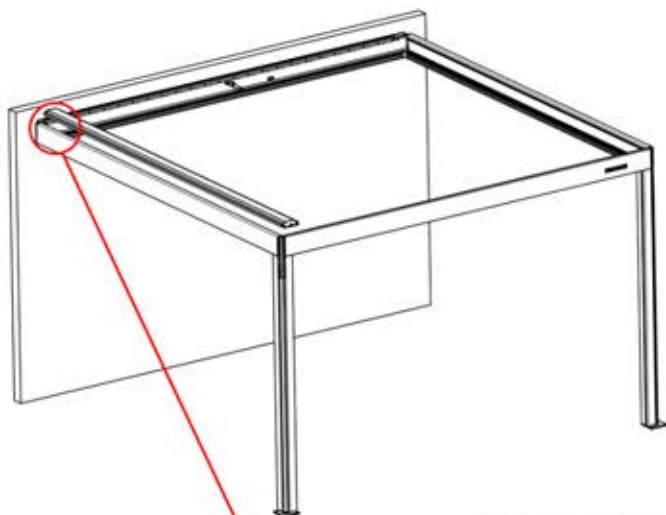

ANTHRACITE: L222
WHITE: L226
BLACK: L224

PLR 150 G2 PRO LOUVER STD FS 4M
PACKAGE
PN-200002883

18x

47

x3
PERGOLUX
PERGOLUX
PERGOLUX

2

ANTHRACITE: L222
WHITE: L226
BLACK: L224

PN-200002883
1x