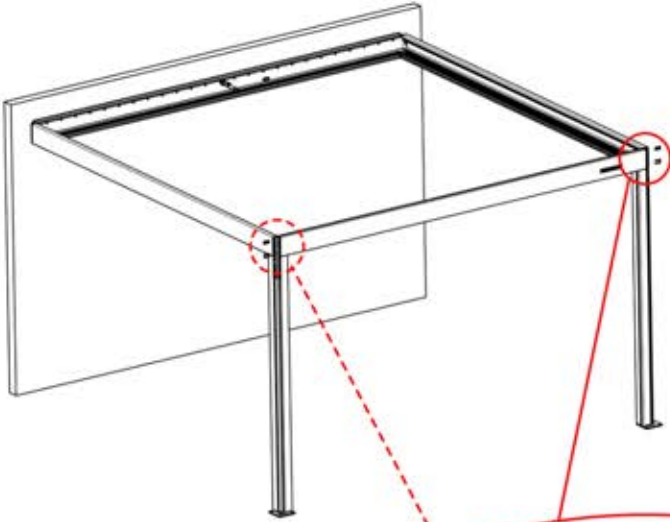

15

x1
PERGOLUX

4

ANTHRACITE: B245
WHITE: B253
BLACK: B249

PN-200000568

8x