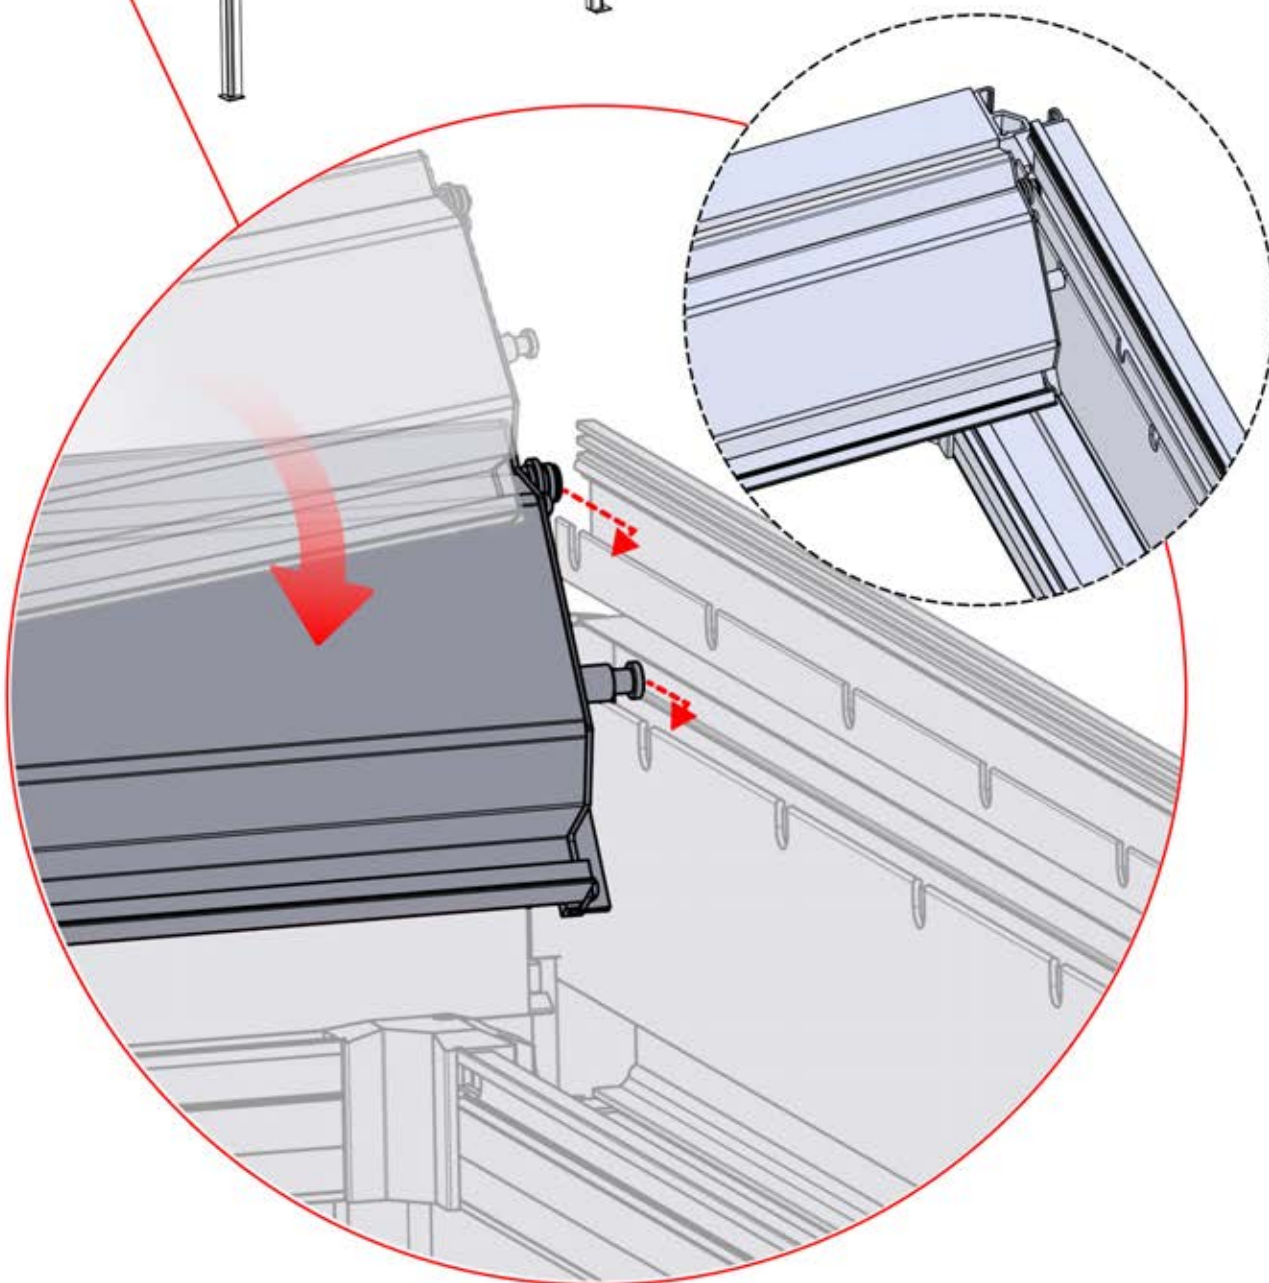

ANTHRACITE: L222
WHITE: L226
BLACK: L224

PLR 150 G2 PRO LOUVER STD FS 4M
PACKAGE
PN-200002883

18x

47

x3
PERGOLUX
PERGOLUX
PERGOLUX

2

ANTHRACITE: L222
WHITE: L226
BLACK: L224

PN-200002883
1x