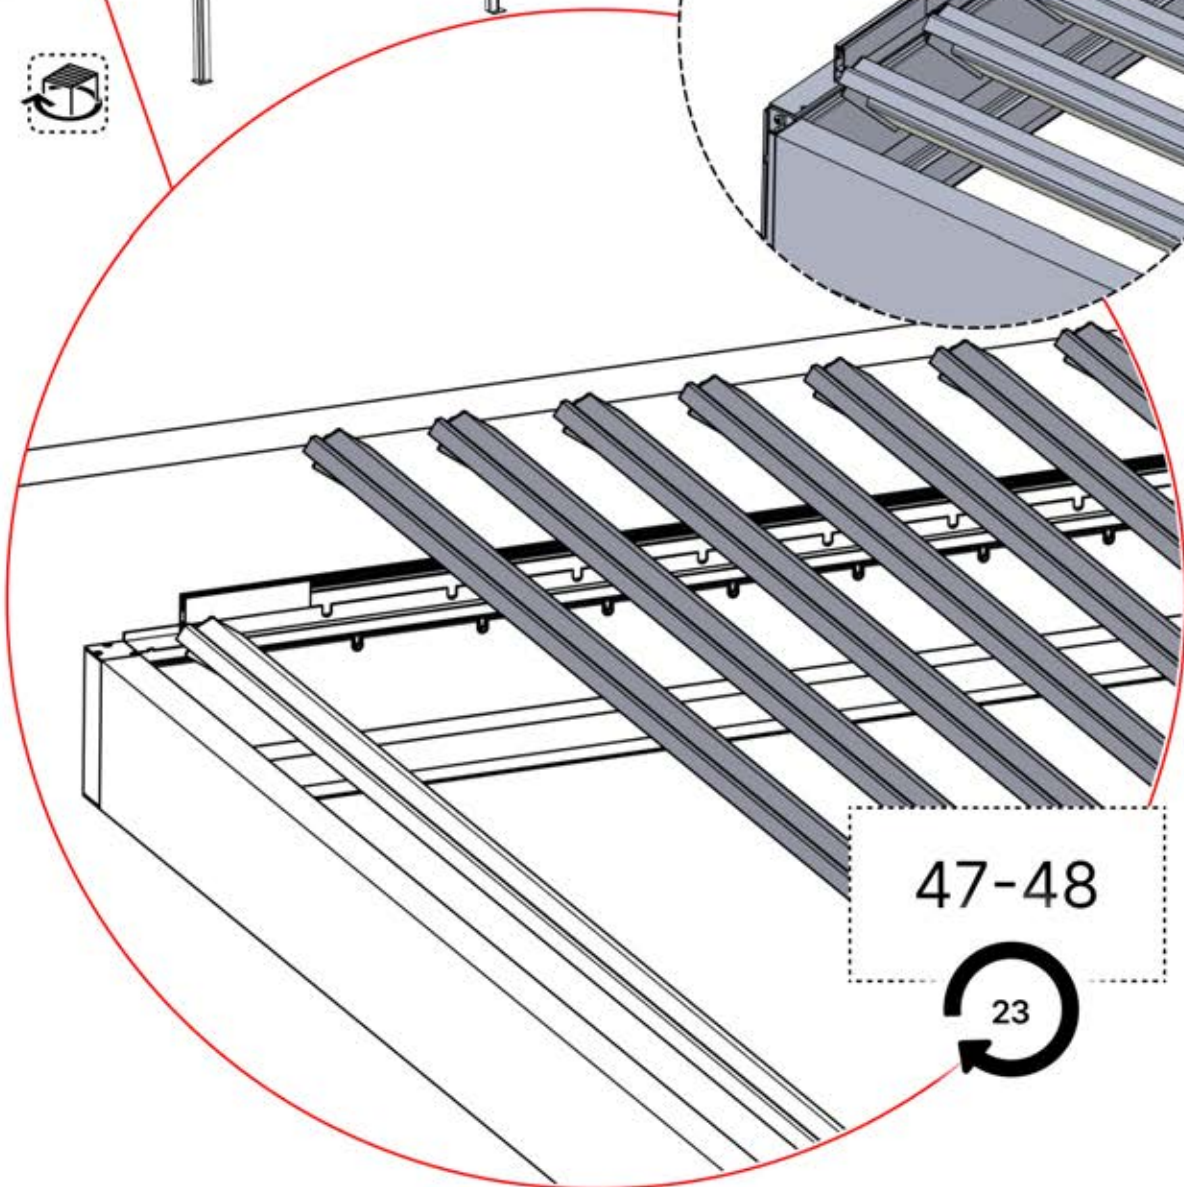

3

ANTHRACITE: L234
WHITE: L238
BLACK: L236

x3
PERGOLUX
PERGOLUX
PERGOLUX

2

ANTHRACITE: L222
WHITE: L226
BLACK: L224

PN-200002883
23x

47-48

54