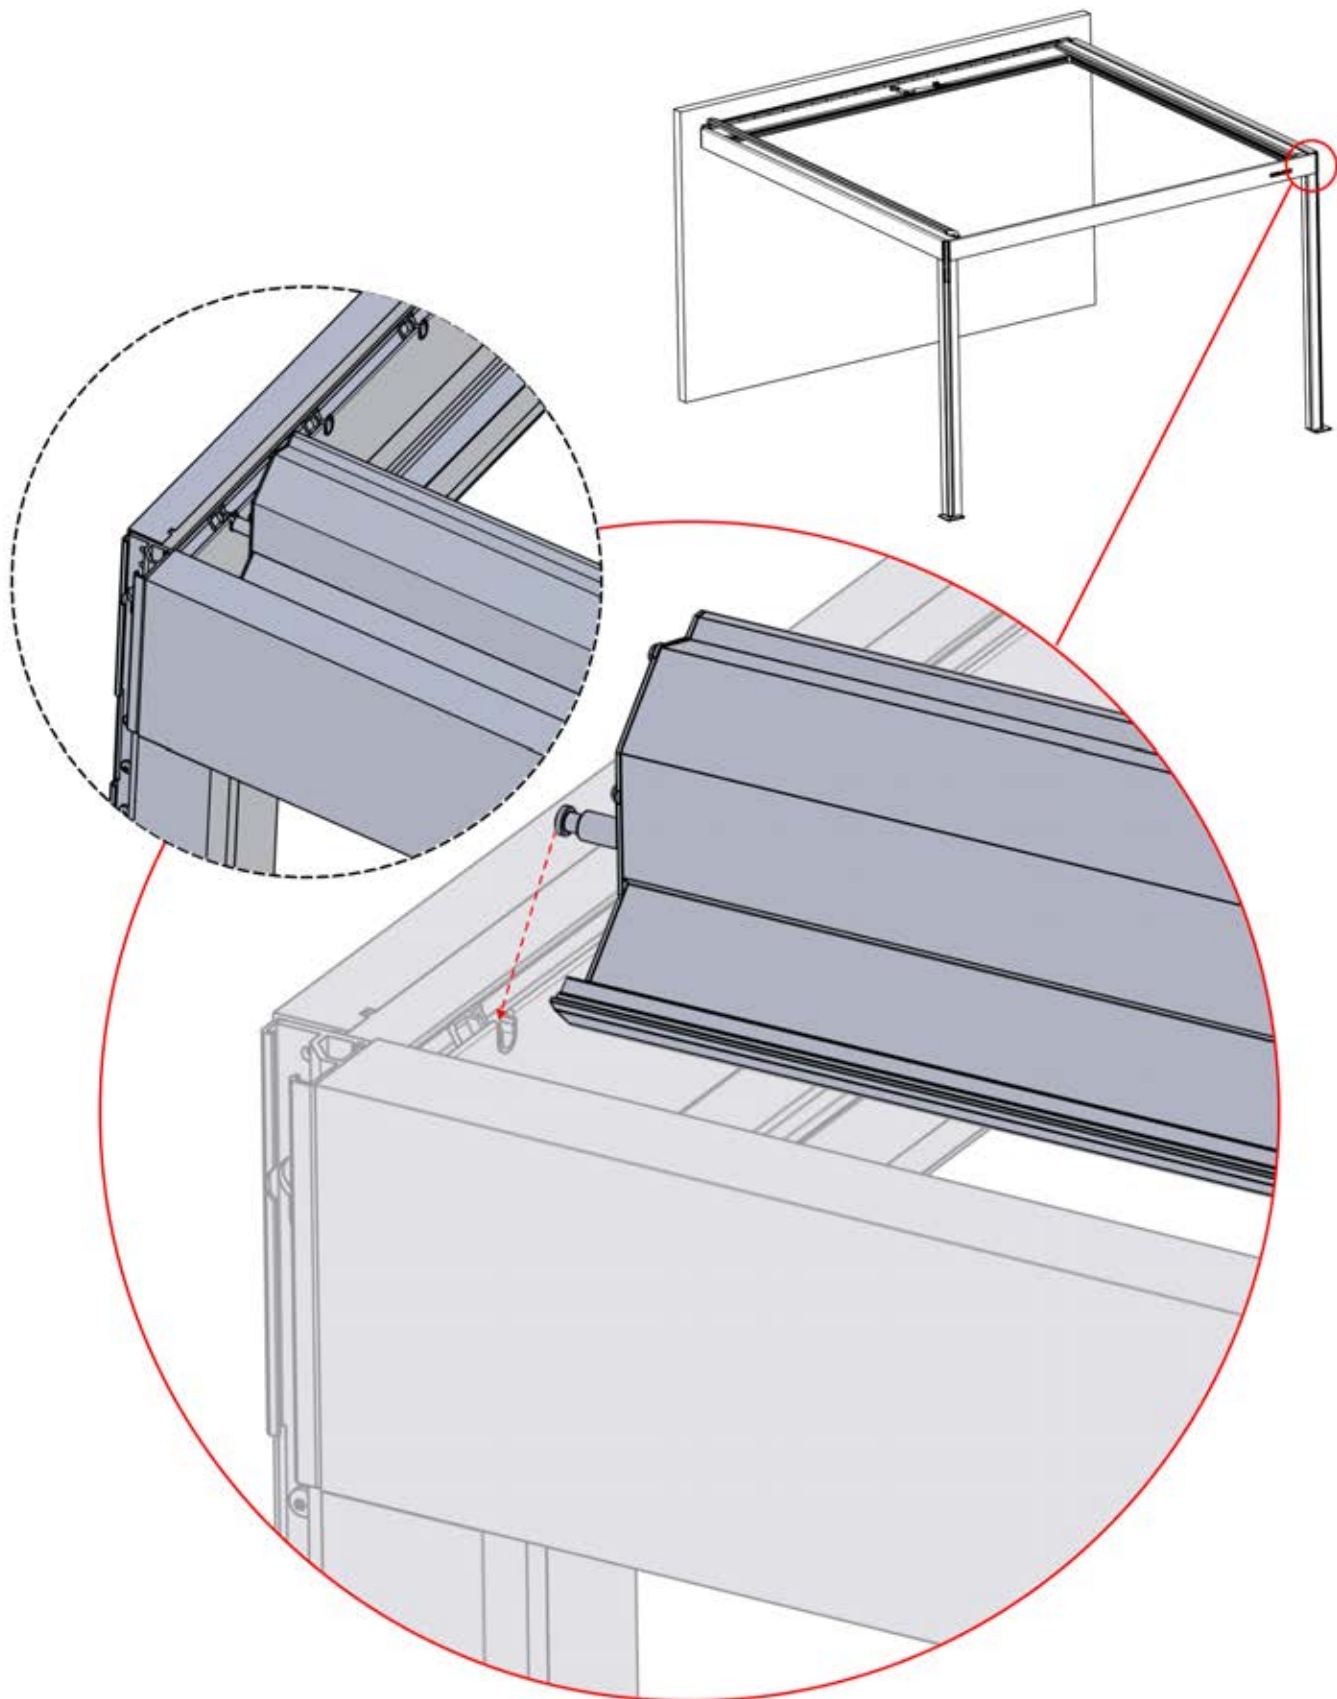

51

3

ANTHRACITE: L234
WHITE: L238
BLACK: L236

PN-200002975
1x