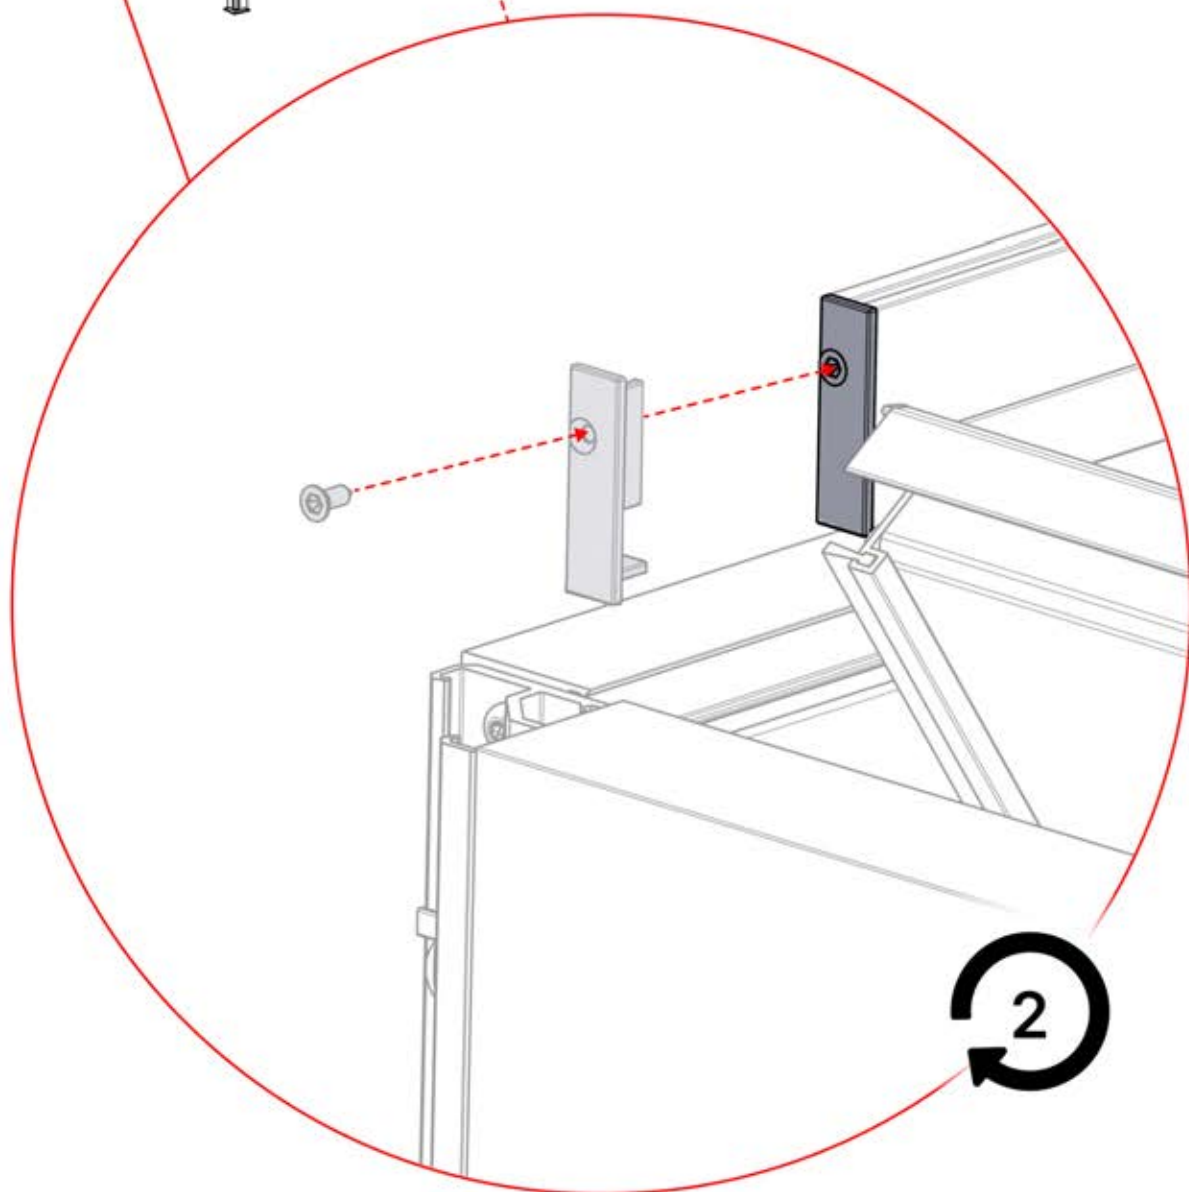

PN-200003030
1x

PN-200003031
1x

PN-200001207
1x