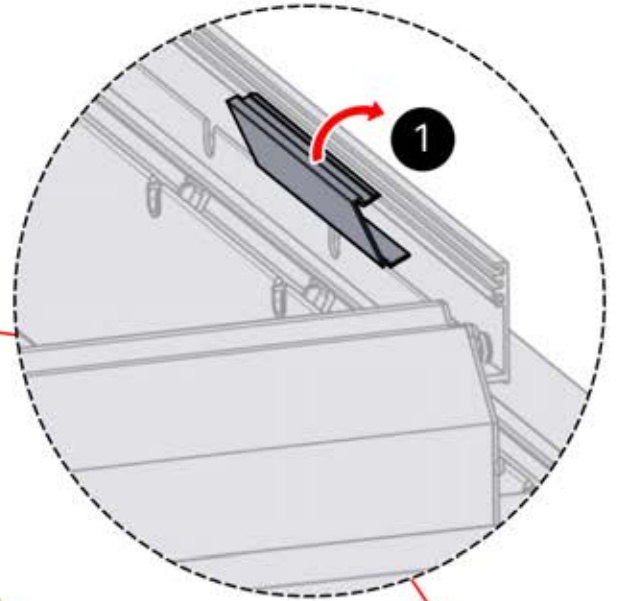

 PN-200002975
1x

52

4

ANTHRACITE: B245
WHITE: B253
BLACK: B249

PN-200003033

1x

53

x1
PERGOLUX