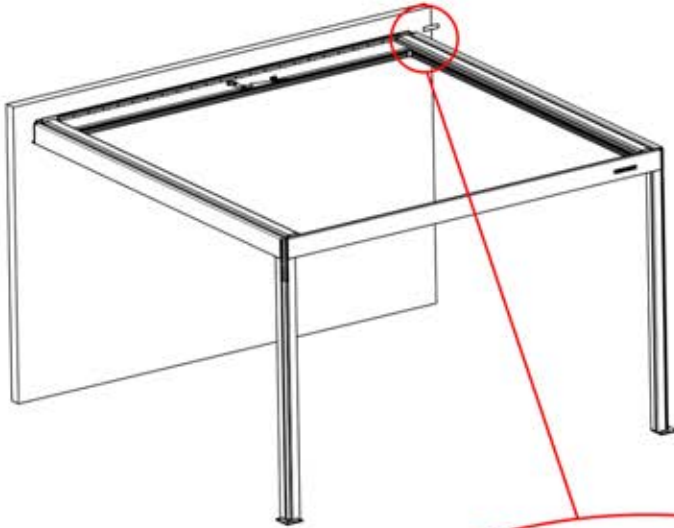

 PN-200002975
1x

52

4

ANTHRACITE: B245
WHITE: B253
BLACK: B249

PN-200003033

1x

53

x1
PERGOLUX