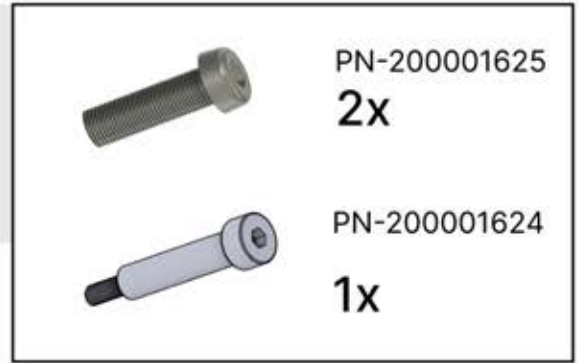

4x

PN-200000960

4x

30

31

x1
PERGOLUX

4

ANTHRACITE: B233
WHITE: B241
BLACK: B237