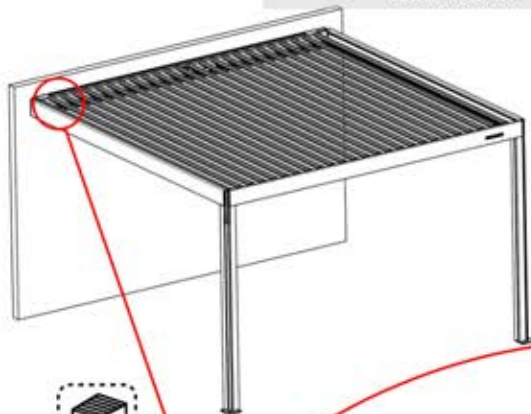

3

ANTHRACITE: L234
WHITE: L238
BLACK: L236

x3
PERGOLUX
PERGOLUX
PERGOLUX

2

ANTHRACITE: L222
WHITE: L226
BLACK: L224

PN-200002883
23x

47-48

54