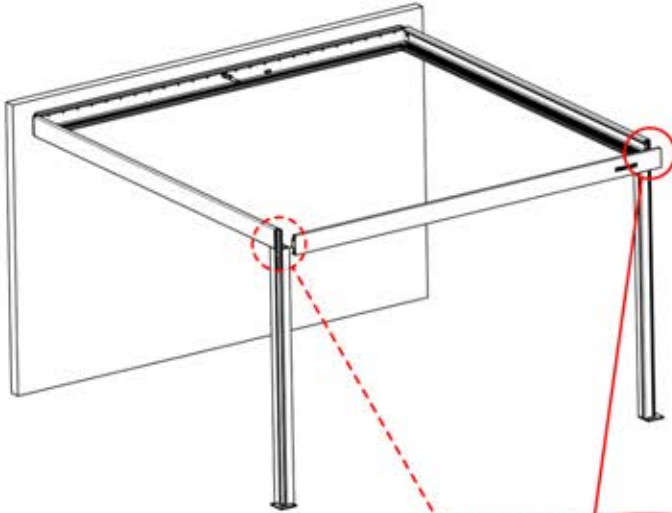

PN-200000507

2x

14

4

ANTHRACITE: B245
WHITE: B253
BLACK: B249

PN-200000507

2x

15