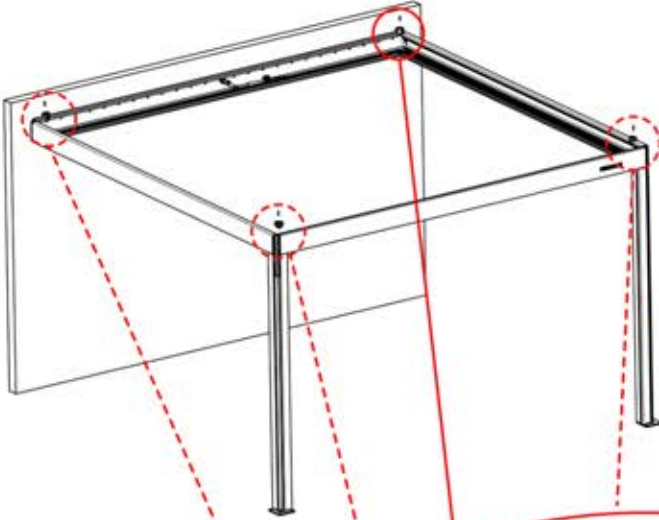

27

4

ANTHRACITE: B245
WHITE: B253
BLACK: B249

PN-200002625

4x

PN-200000960

4x