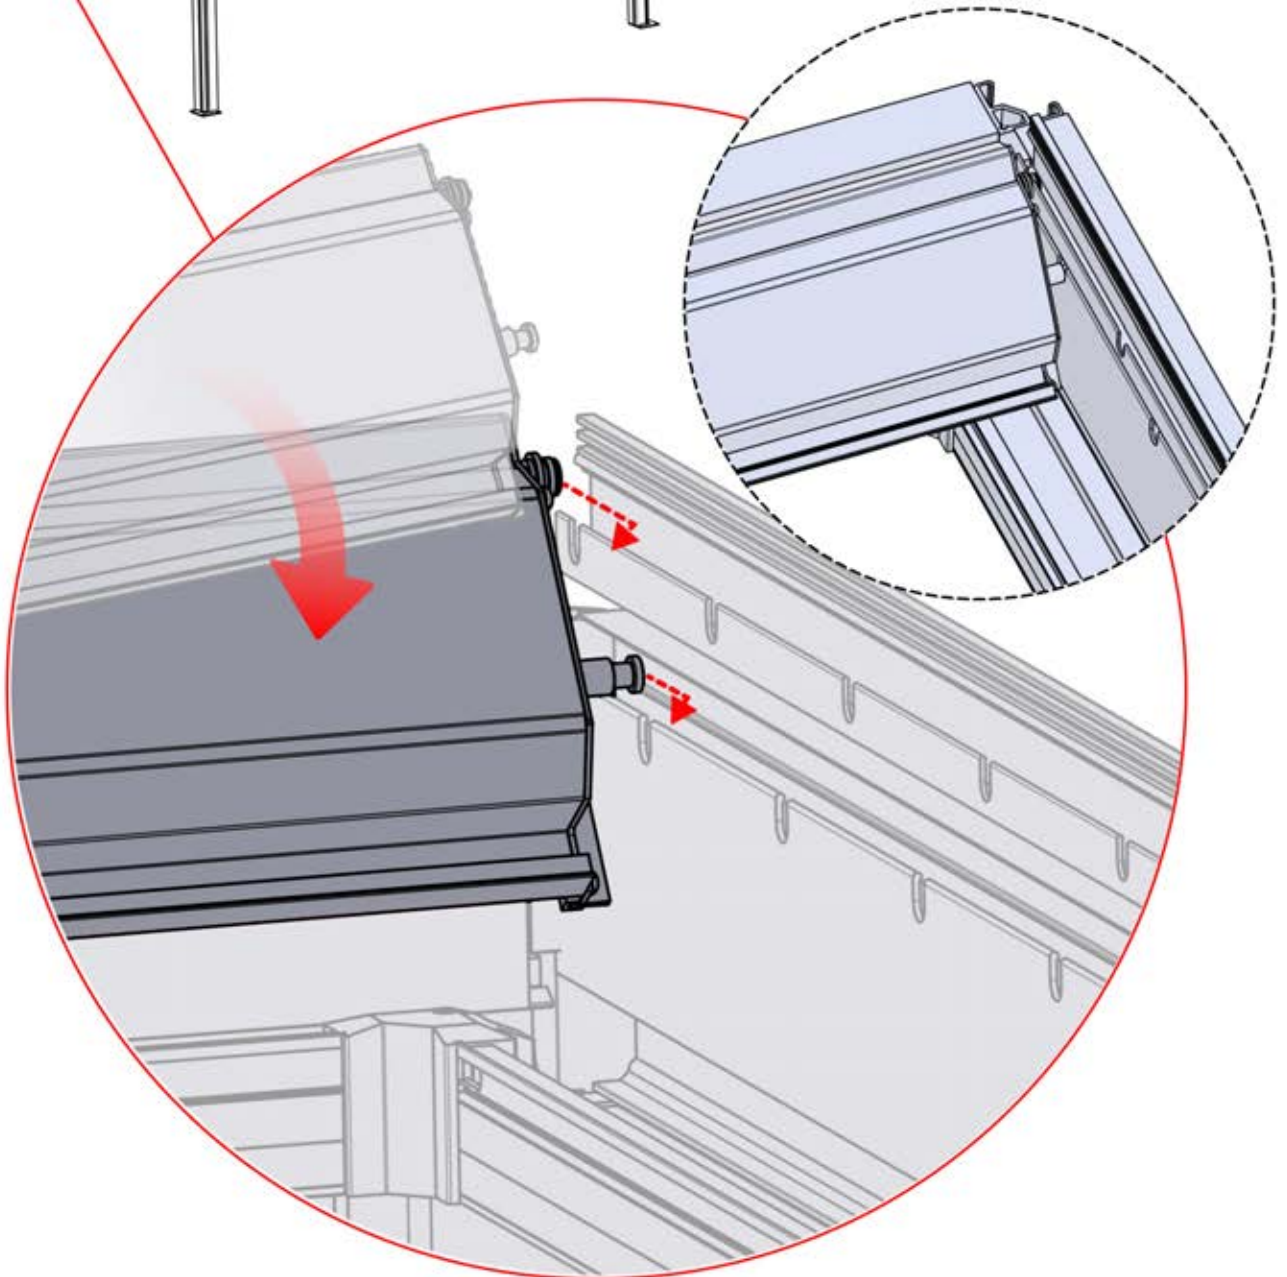

47

x4
FERGOLUX
FERGOLUX
FERGOLUX
FERGOLUX

2

ANTHRACITE: L222
WHITE: L226
BLACK: L224

PN-200002883
1x