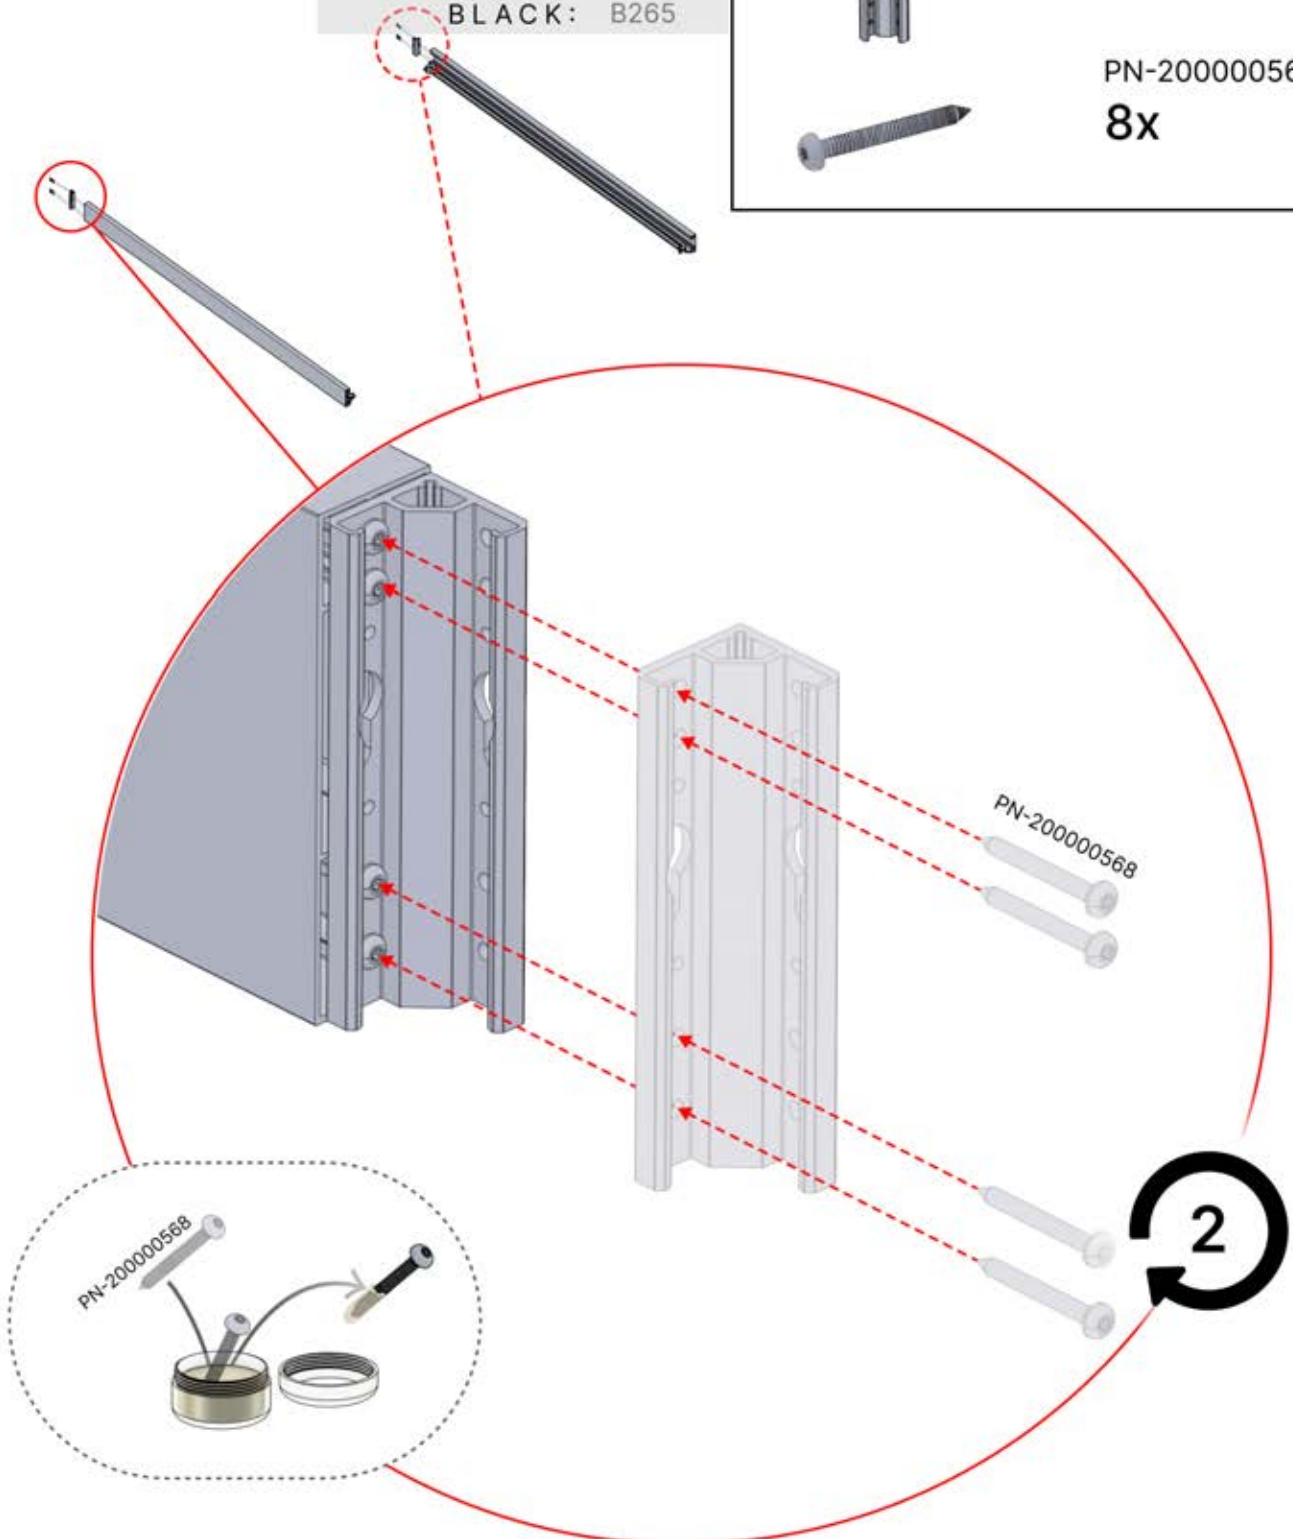

5

x1
FERGOLUX

ANTHRACITE: B263
WHITE: B267
BLACK: B265

PN-200003358
1x

PN-200003359
1x

PN-200003308
2x

PN-200000568
8x

07