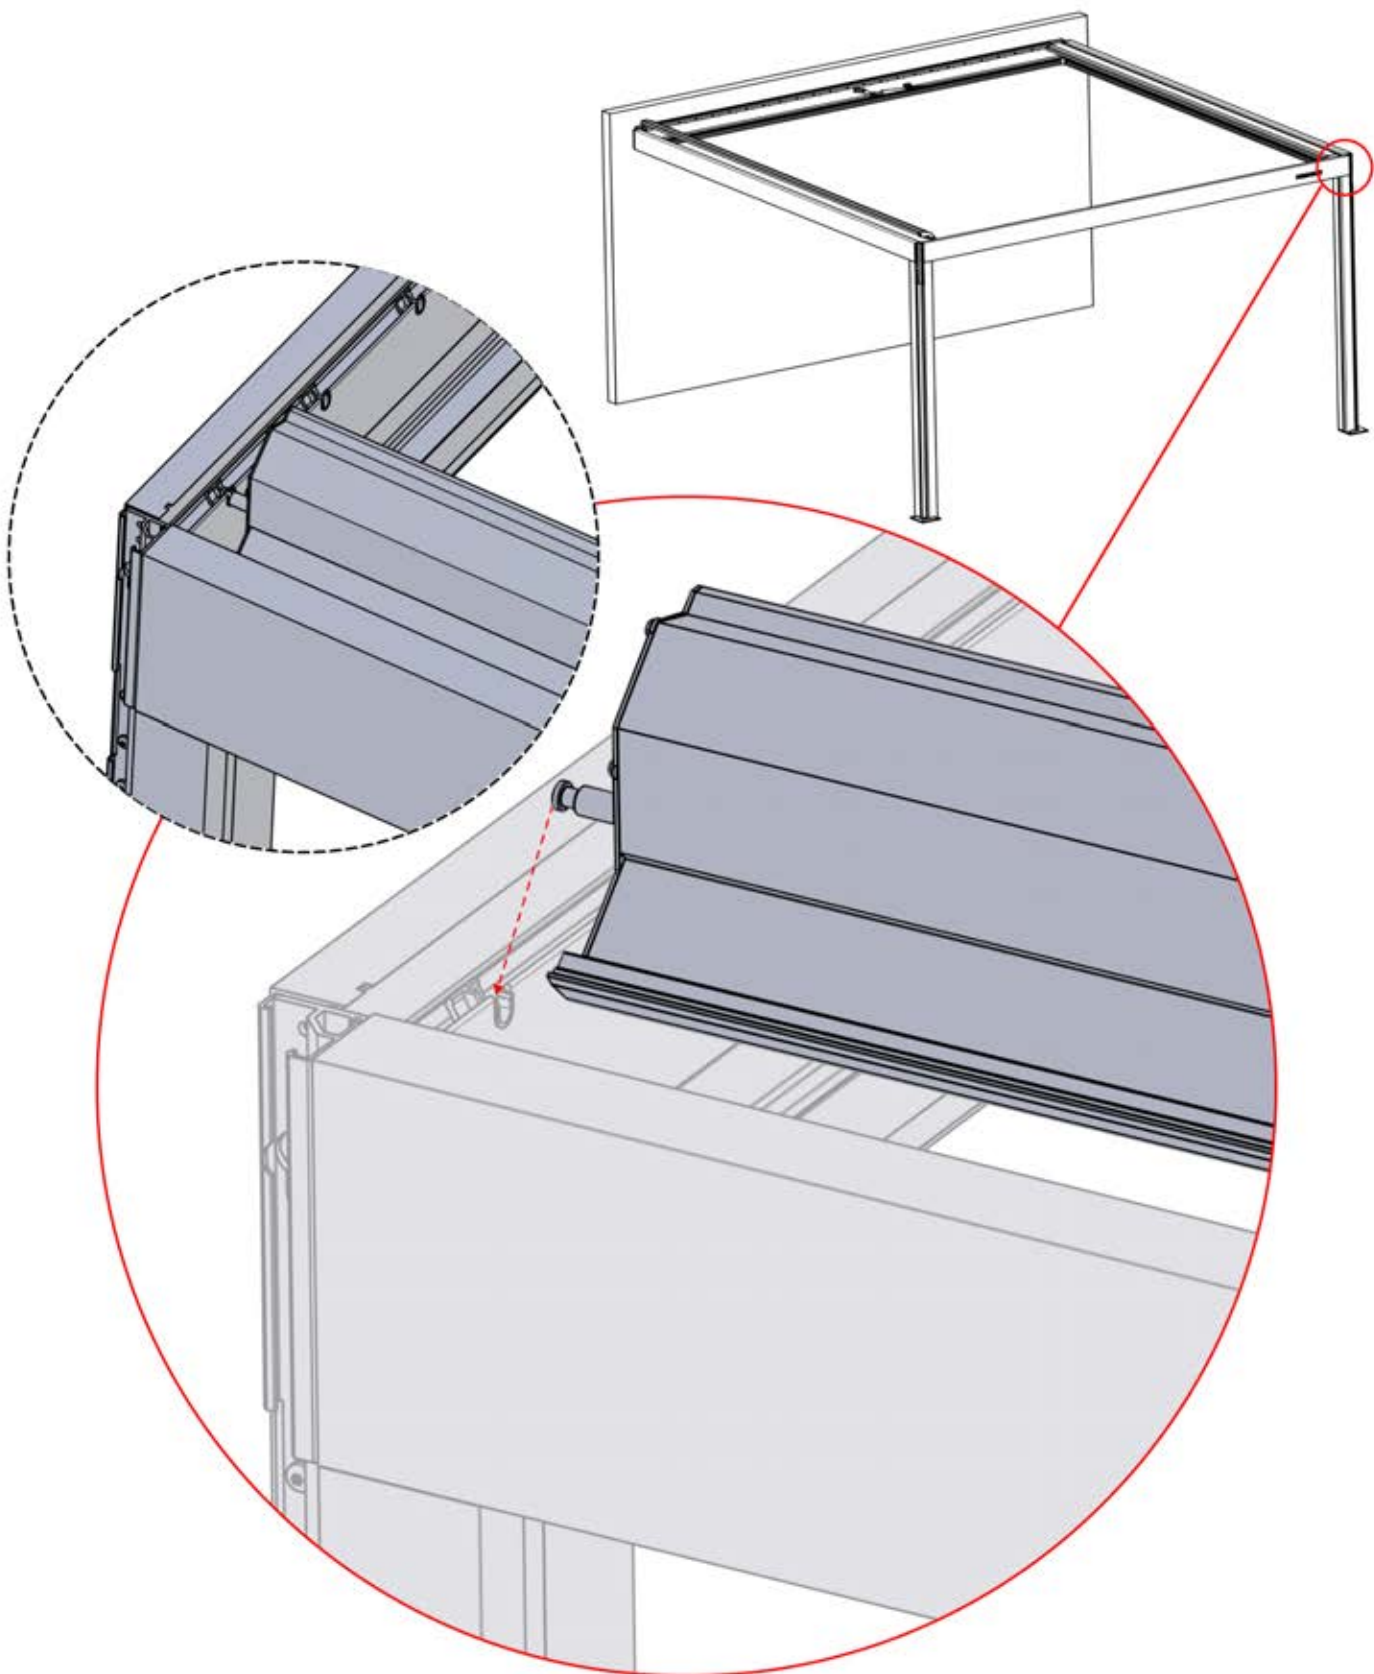

51

3

ANTHRACITE: L234
WHITE: L238
BLACK: L236

PN-200002975
1x