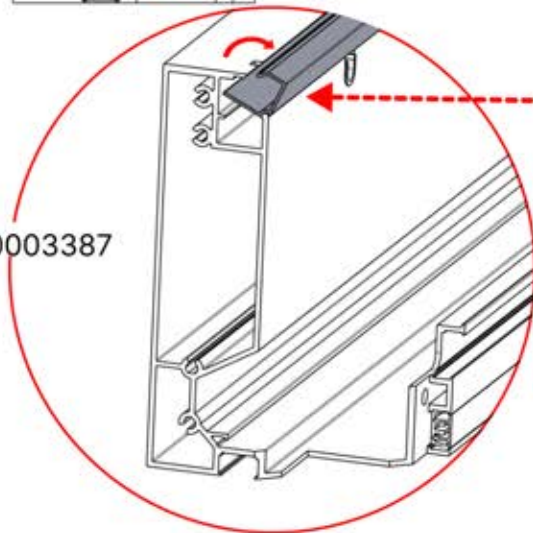

PN-200003387