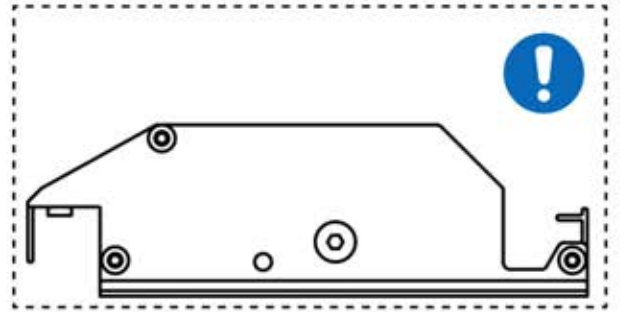

47

x4
FERGOLUX
FERGOLUX
FERGOLUX
FERGOLUX

2

ANTHRACITE: L222
WHITE: L226
BLACK: L224

PN-200002883
1x