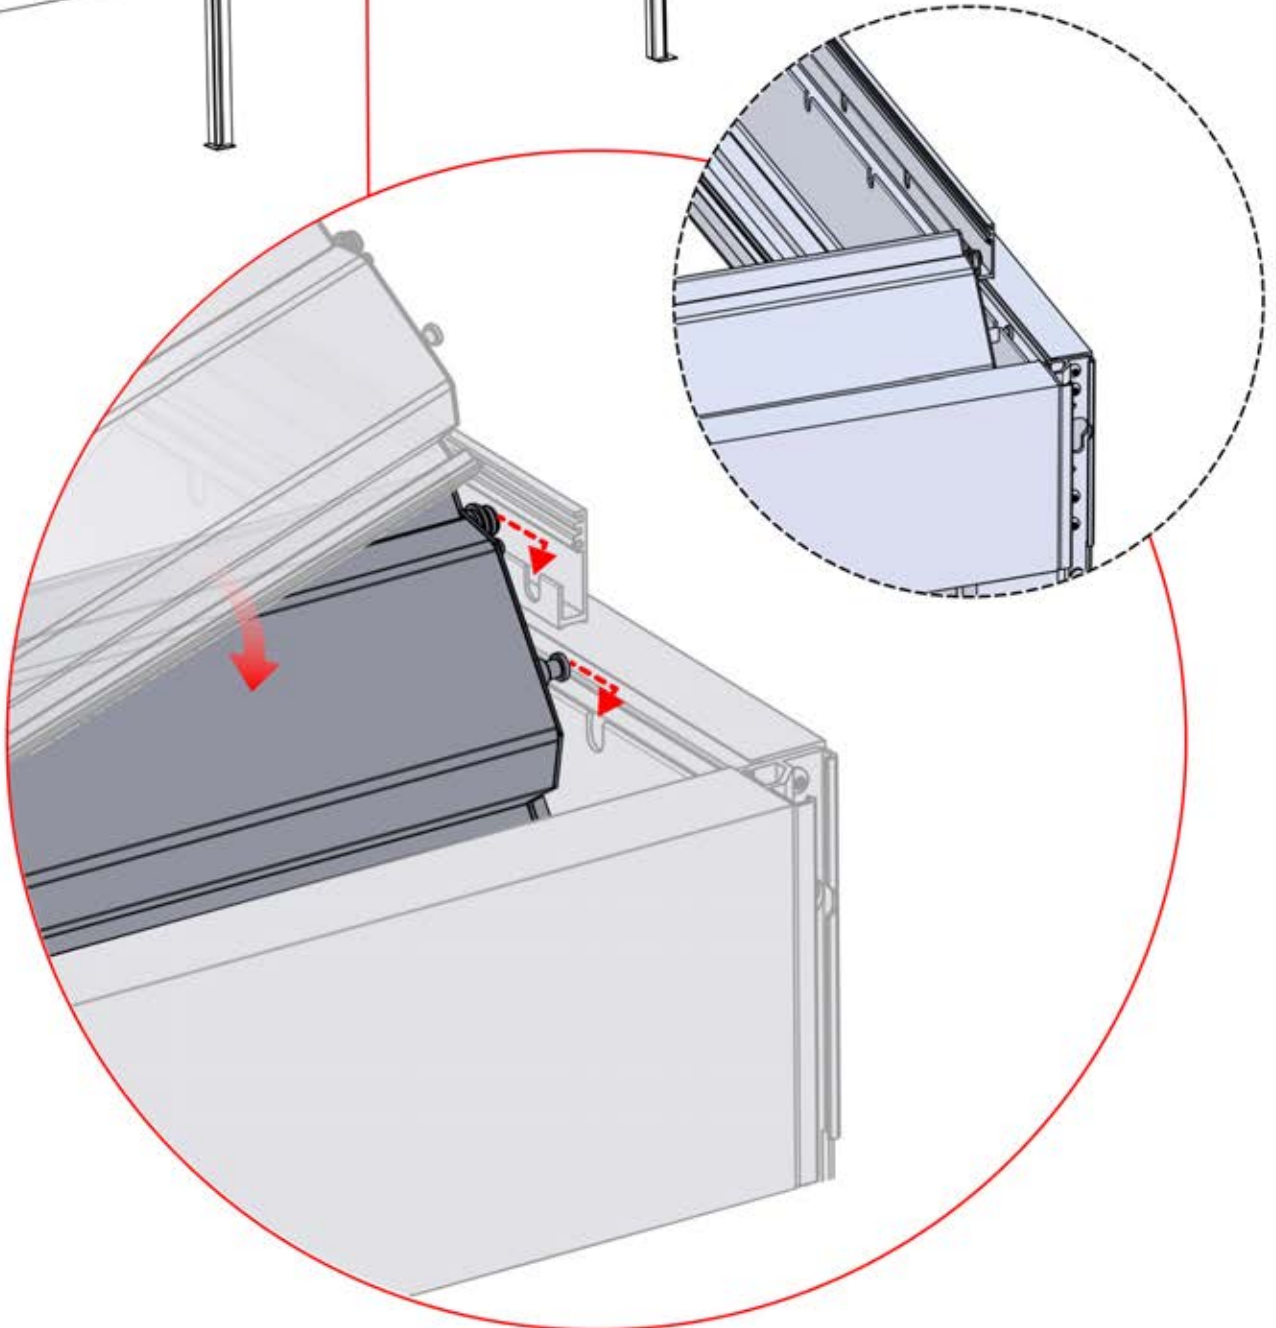

50

3

ANTHRACITE: L234
WHITE: L238
BLACK: L236

PN-200002975

1x

51

 **3**

ANTHRACITE: L234
WHITE: L238
BLACK: L236