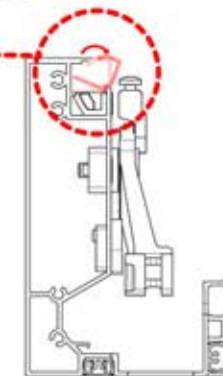

PN-200003387