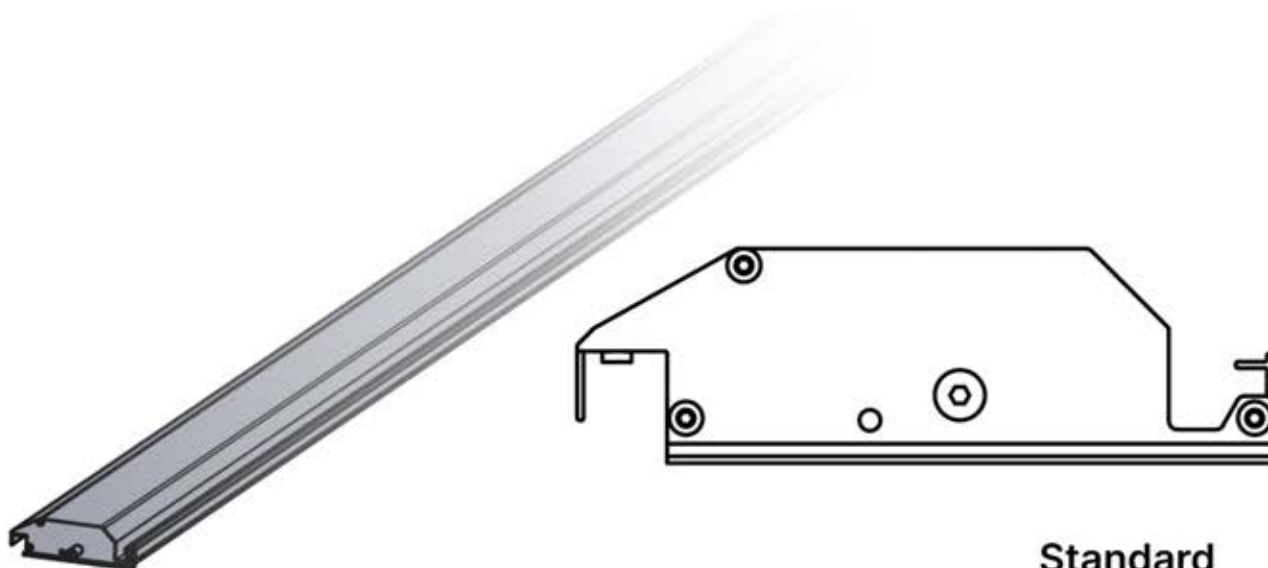

46

4

ANTHRACITE: B246
WHITE: B254
BLACK: B250

ITEMS IN BOX

ANTHRACITE: L234
WHITE: L238
BLACK: L236

PLR 150 G2 PRO LOUVER END FS 4M
PACKAGE

PN-200002975

1x