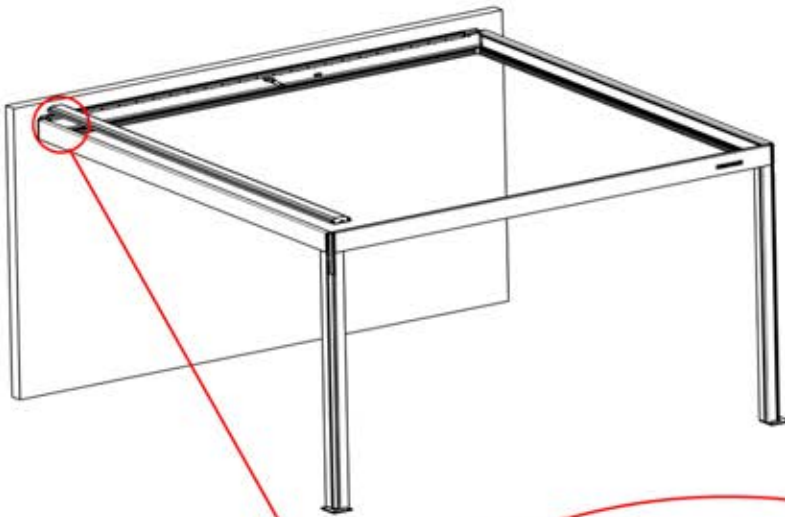

47

x4
FERGOLUX
FERGOLUX
FERGOLUX
FERGOLUX

2

ANTHRACITE: L222
WHITE: L226
BLACK: L224

PN-200002883
1x