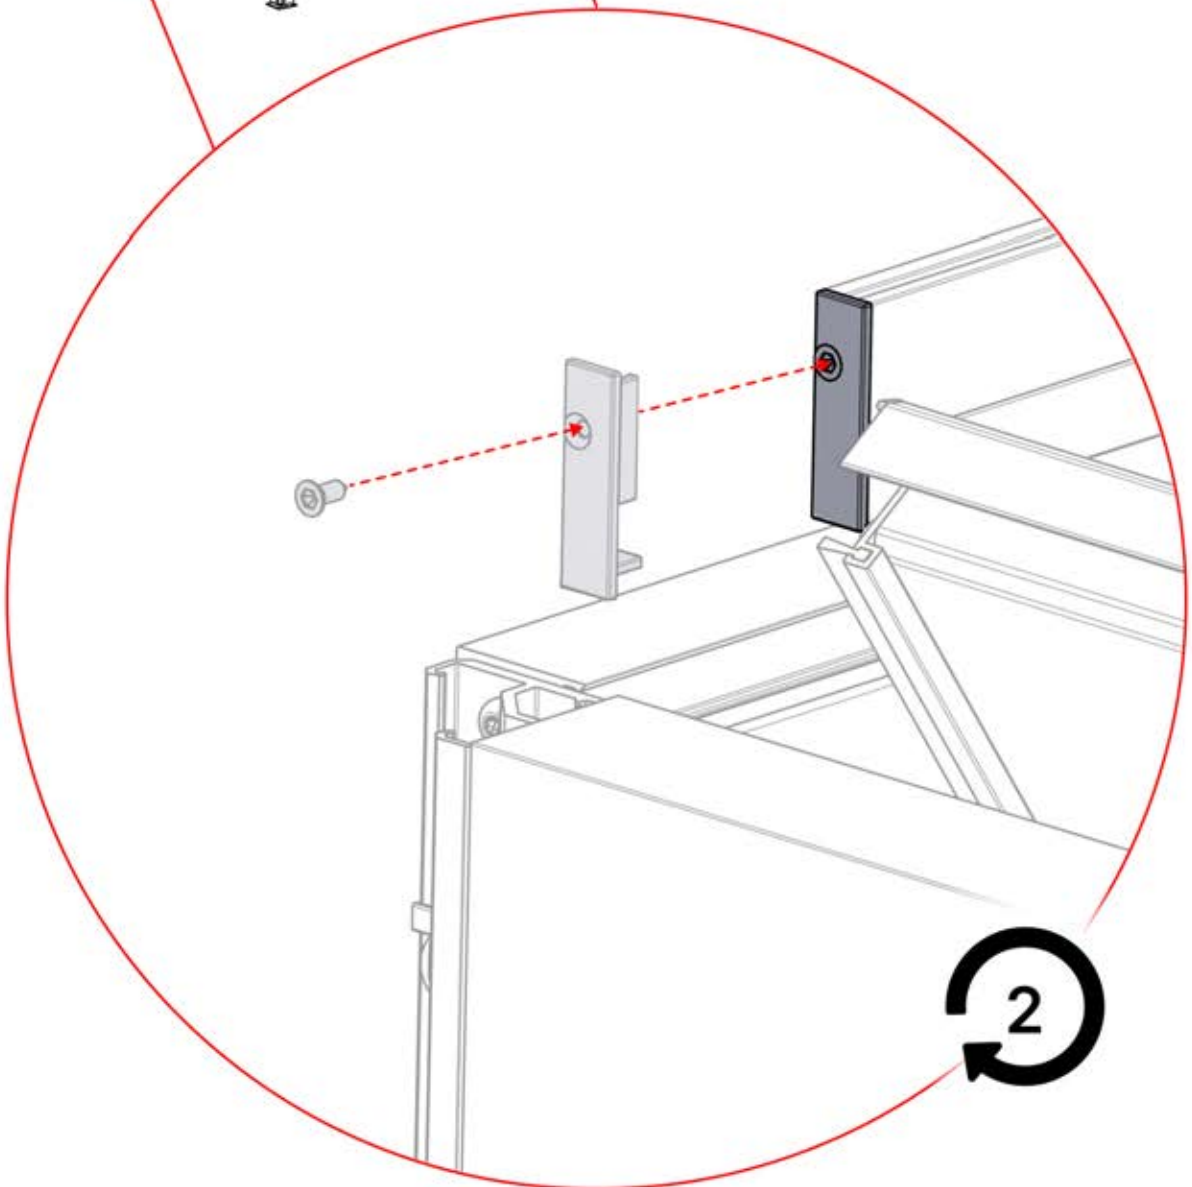

PN-200003030
1x

PN-200003031
1x

PN-200001207
1x