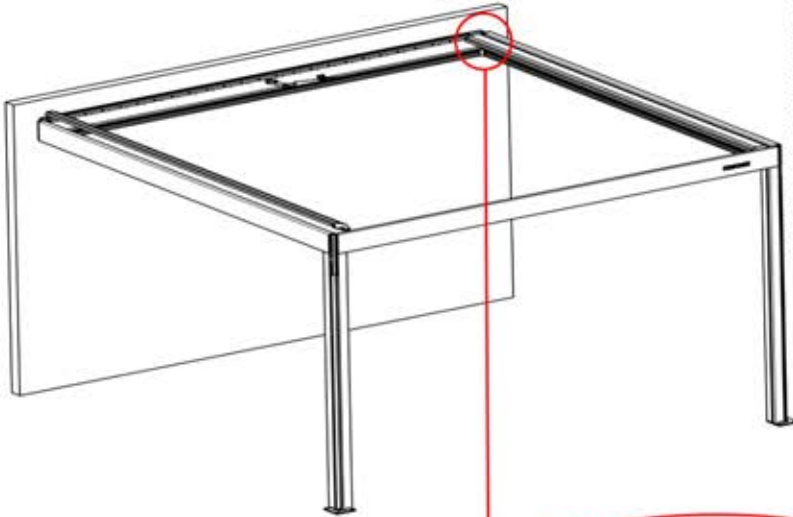

50

3

ANTHRACITE: L234
WHITE: L238
BLACK: L236

PN-200002975

1x

51

 **3**

ANTHRACITE: L234
WHITE: L238
BLACK: L236