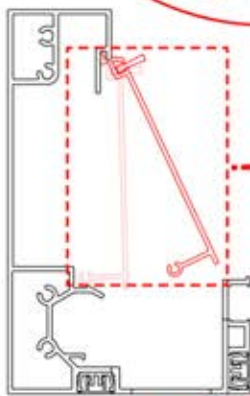

SnapFIT cover

INFORMATION

ANTHRACITE: B246
 WHITE: B254
 BLACK: B250

ANTHRACITE: B263
 WHITE: B267
 BLACK: B265

		PN-200003358
		1x
		PN-200003359
		1x
		PN-200003354
		1x
		PN-200003387
		1x

PN-200003354

PN-200003358