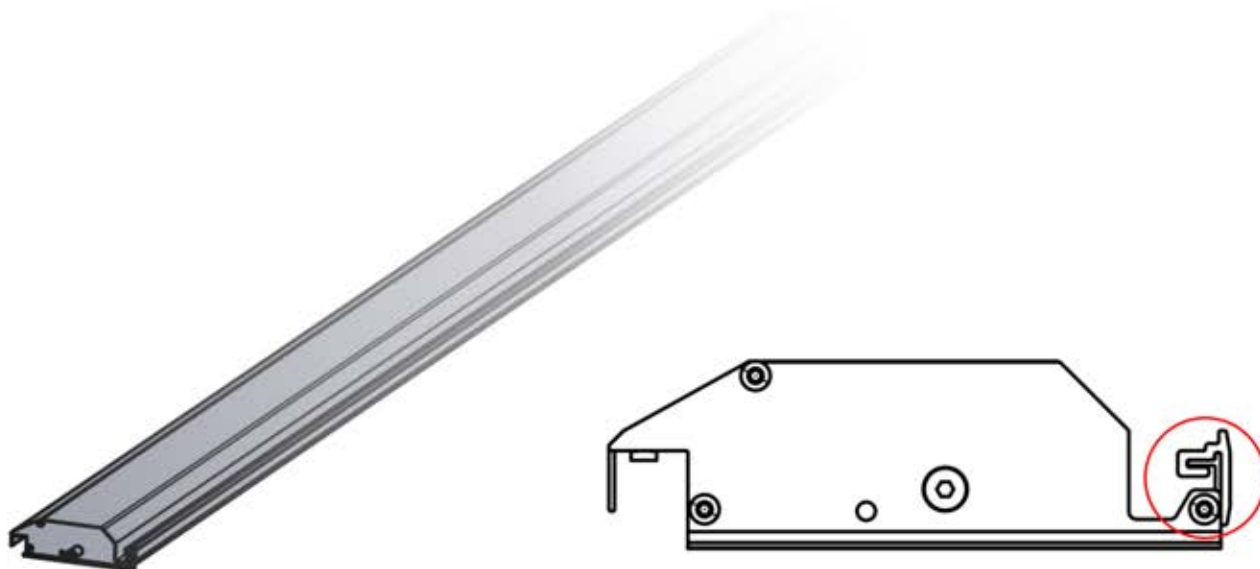

46

4

ANTHRACITE: B246
WHITE: B254
BLACK: B250

ITEMS IN BOX

ANTHRACITE: L234
WHITE: L238
BLACK: L236

PLR 150 G2 PRO LOUVER END FS 4M
PACKAGE

PN-200002975

1x