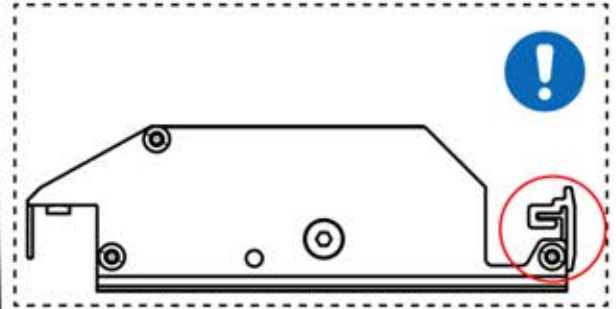

50

3

ANTHRACITE: L234
WHITE: L238
BLACK: L236

PN-200002975

1x

51

 **3**

ANTHRACITE: L234
WHITE: L238
BLACK: L236