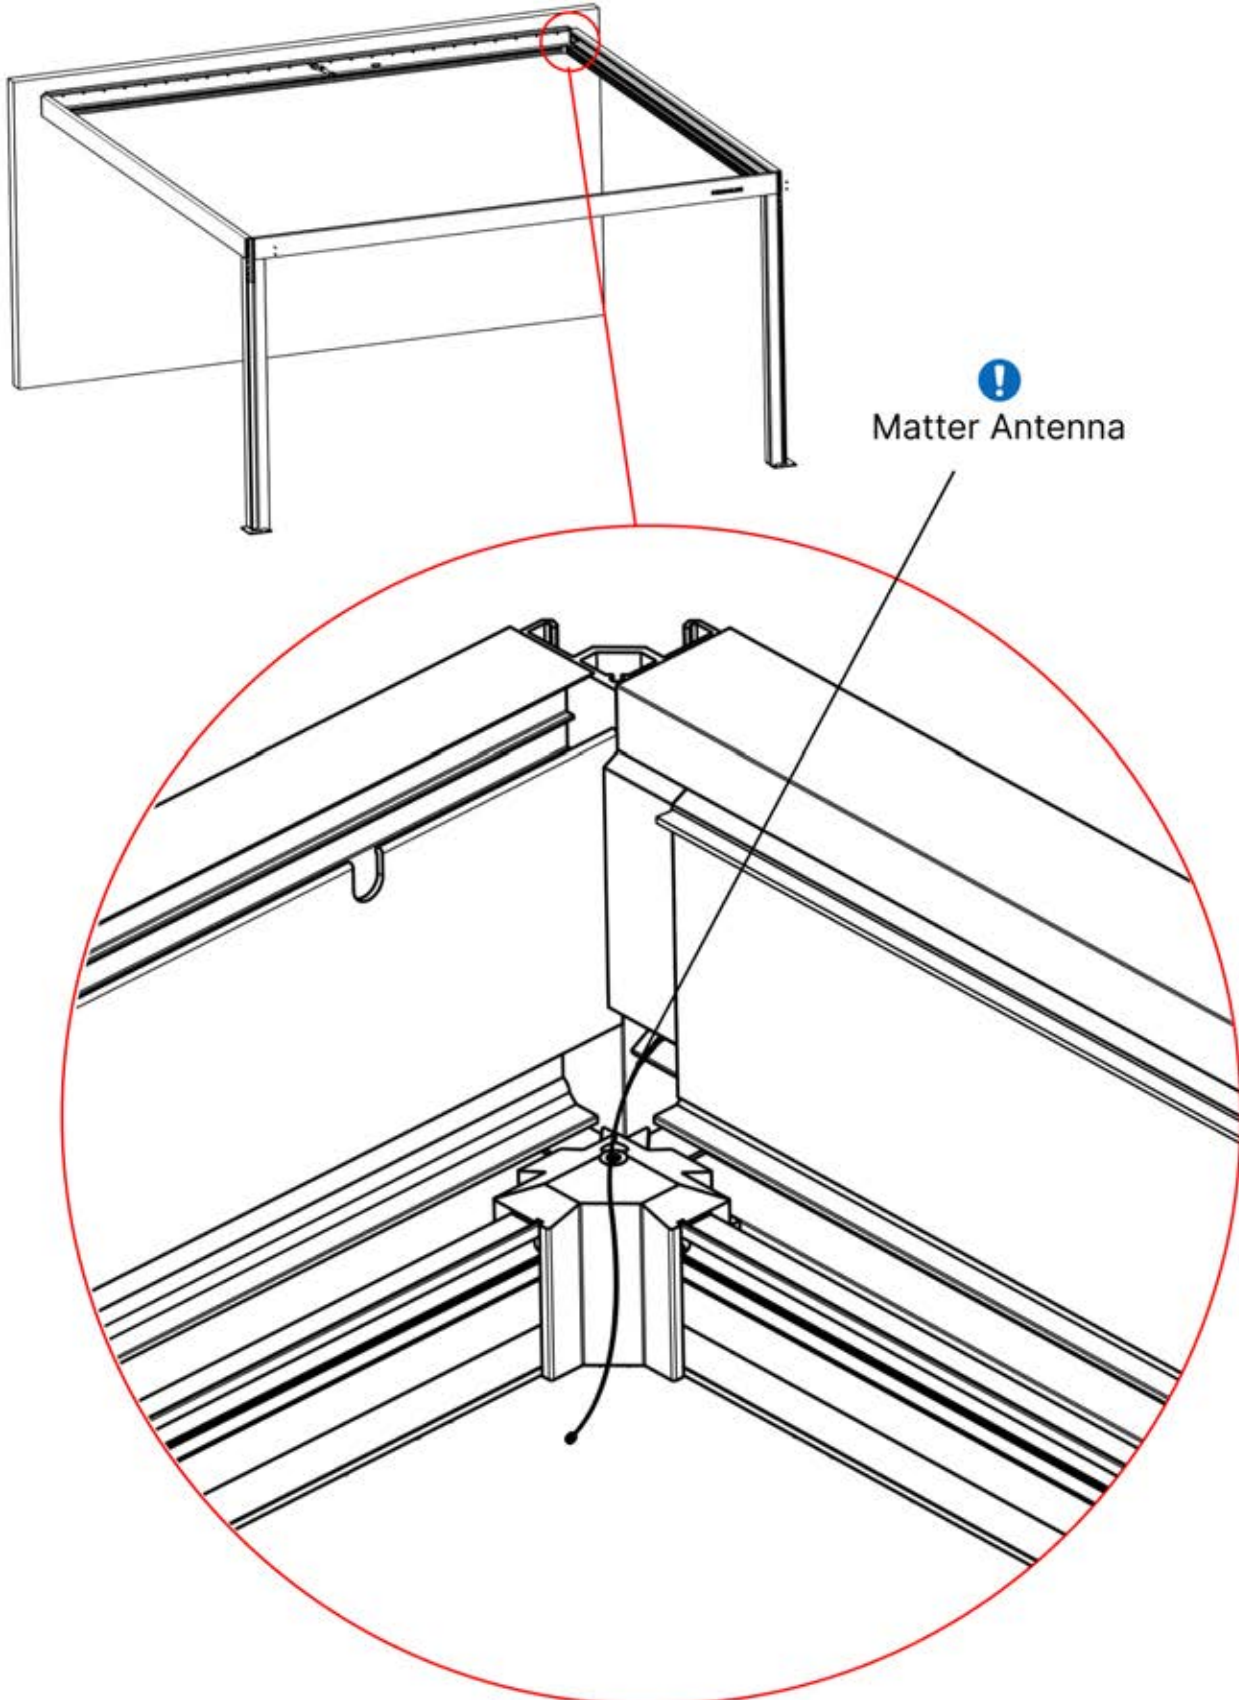

42

x1
PERGOLUX

5

ANTHRACITE: B263
WHITE: B267
BLACK: B265

PN-200003557
2x

INFORMATION

43

45