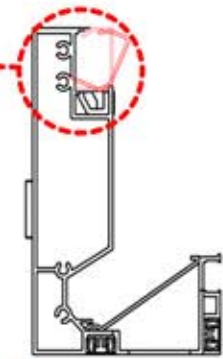

SnapFIT cover

INFORMATION

ANTHRACITE: B246
 WHITE: B254
 BLACK: B250

ANTHRACITE: B263
 WHITE: B267
 BLACK: B265

		PN-200003358
		1x
		PN-200003359
		1x
		PN-200003354
		1x
		PN-200003387
		1x

PN-200003354

PN-200003358