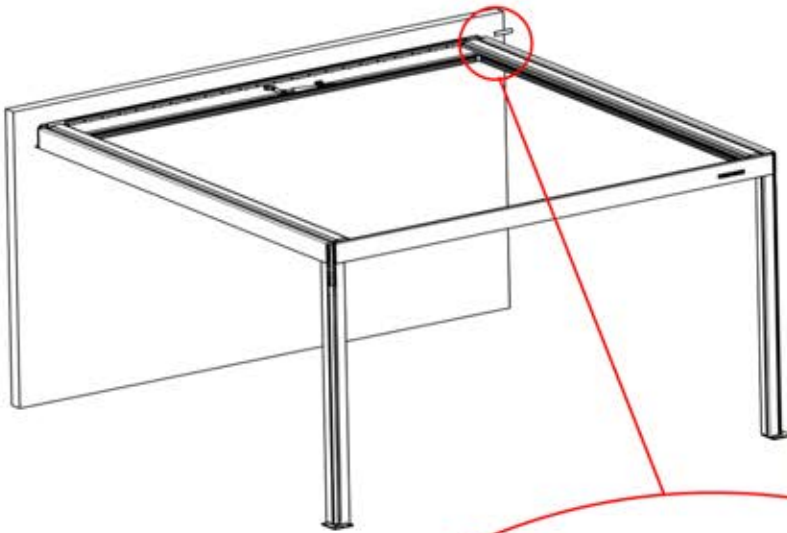

 PN-200002975
1x

52

4

ANTHRACITE: B246
WHITE: B254
BLACK: B250

PN-200003033

1x

53

3