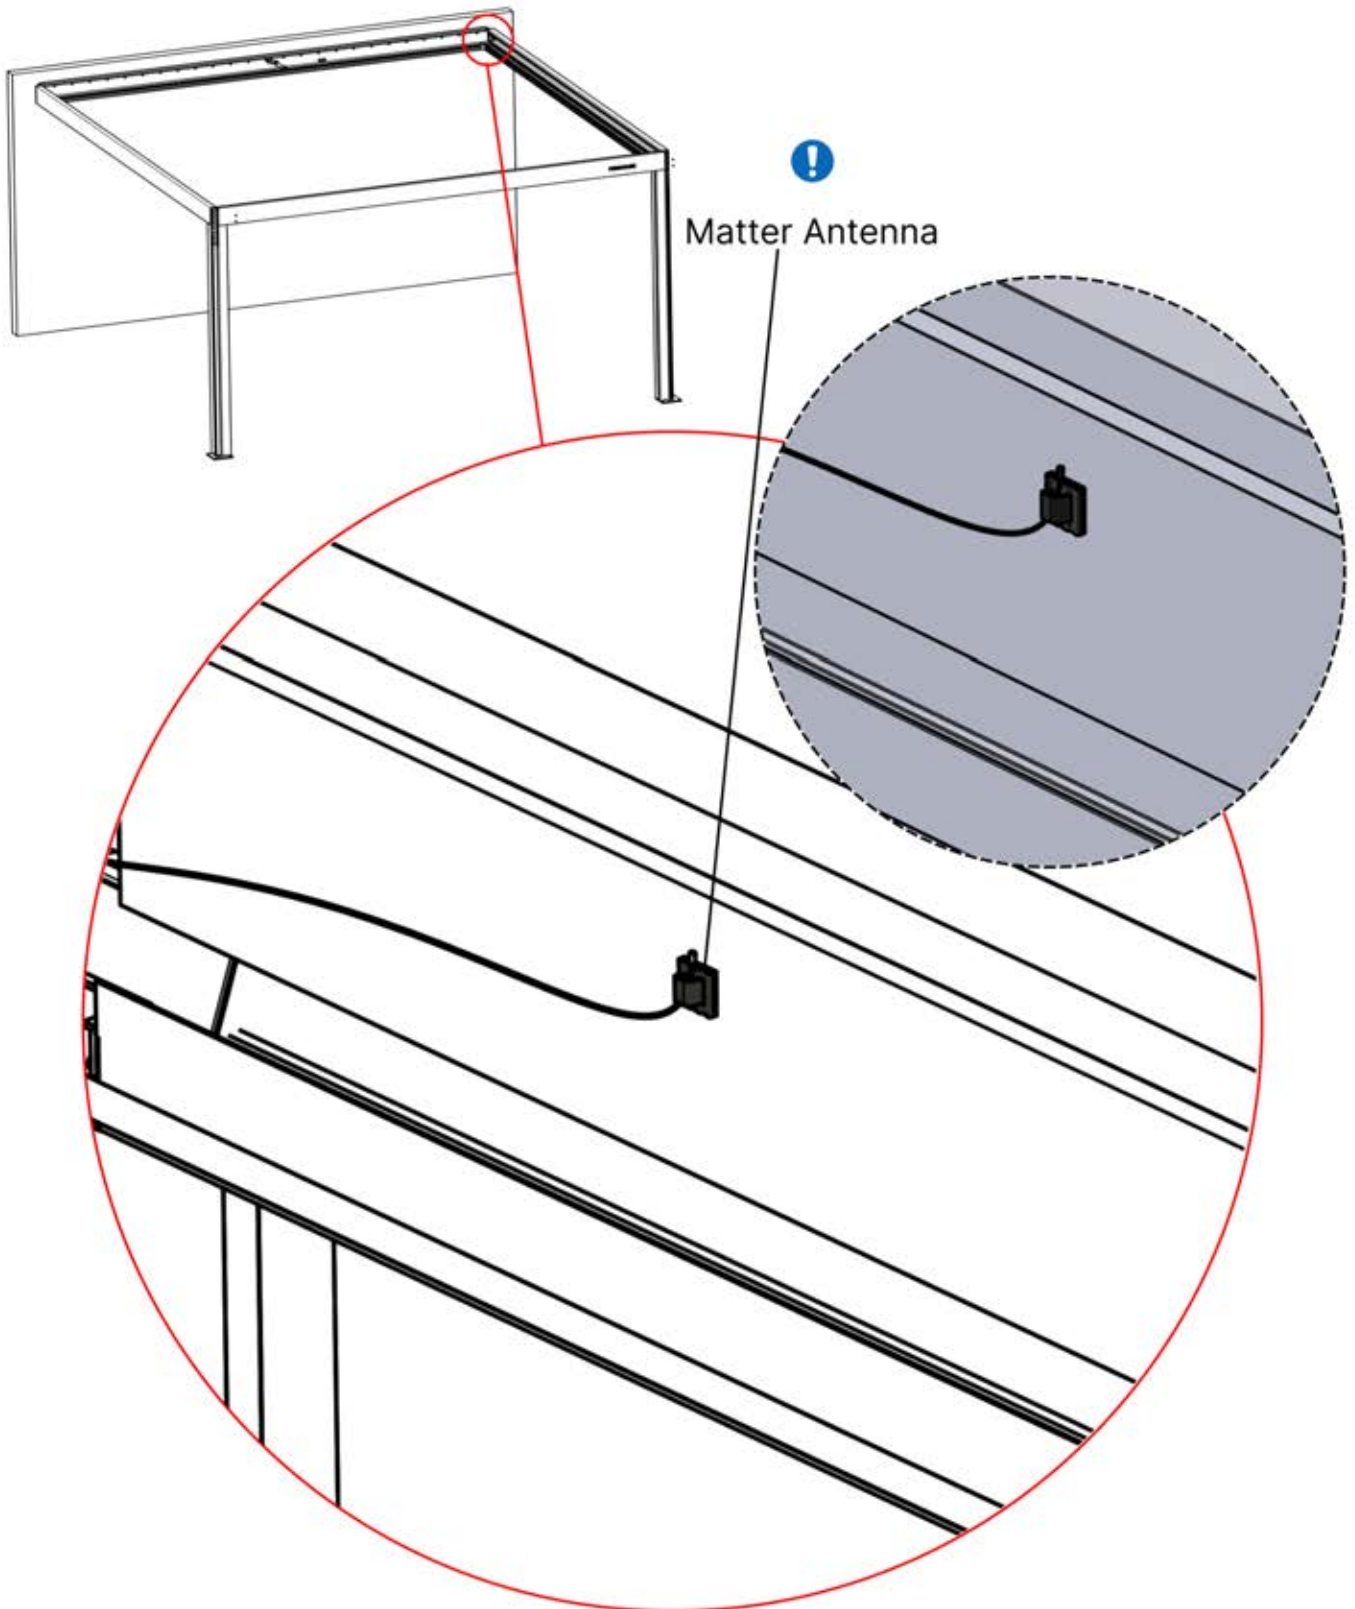

42

x1
PERGOLUX

5

ANTHRACITE: B263
WHITE: B267
BLACK: B265

PN-200003557
2x

INFORMATION

43

45