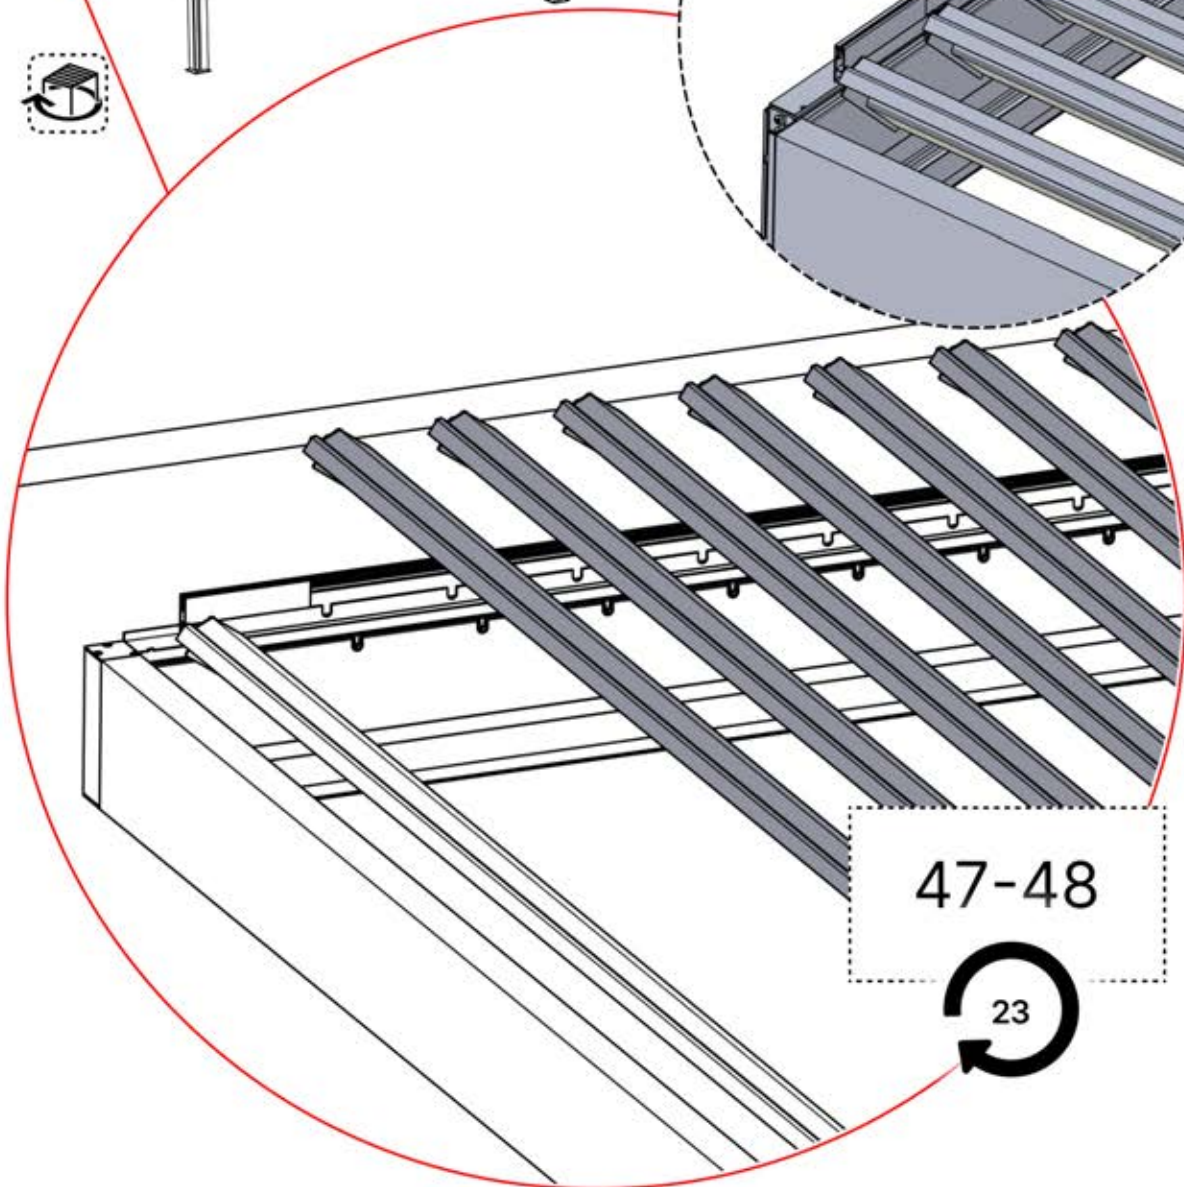

ANTHRACITE: L234
WHITE: L238
BLACK: L236

2

ANTHRACITE: L222
WHITE: L226
BLACK: L224

PN-200002883
23x

47-48

23

54

4