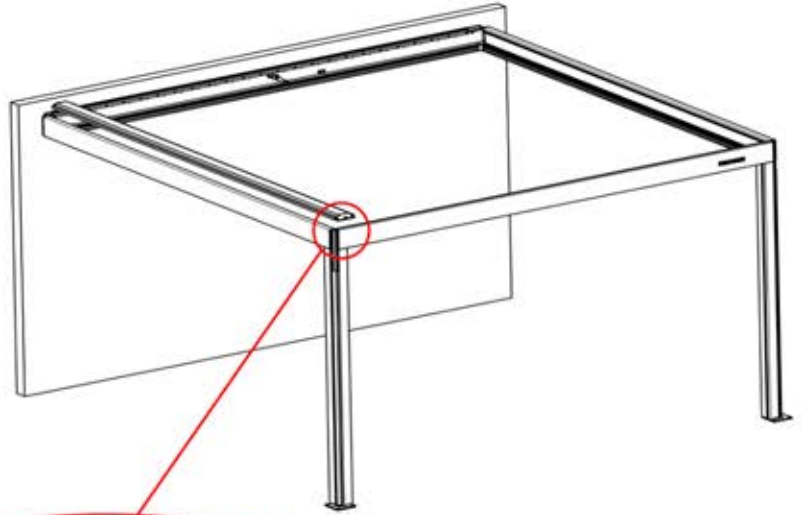

ANTHRACITE: L222
WHITE: L226
BLACK: L224

PN-200002883
1x

48

2

ANTHRACITE: L222
WHITE: L226
BLACK: L224

49

4

ANTHRACITE: B246
WHITE: B254
BLACK: B250