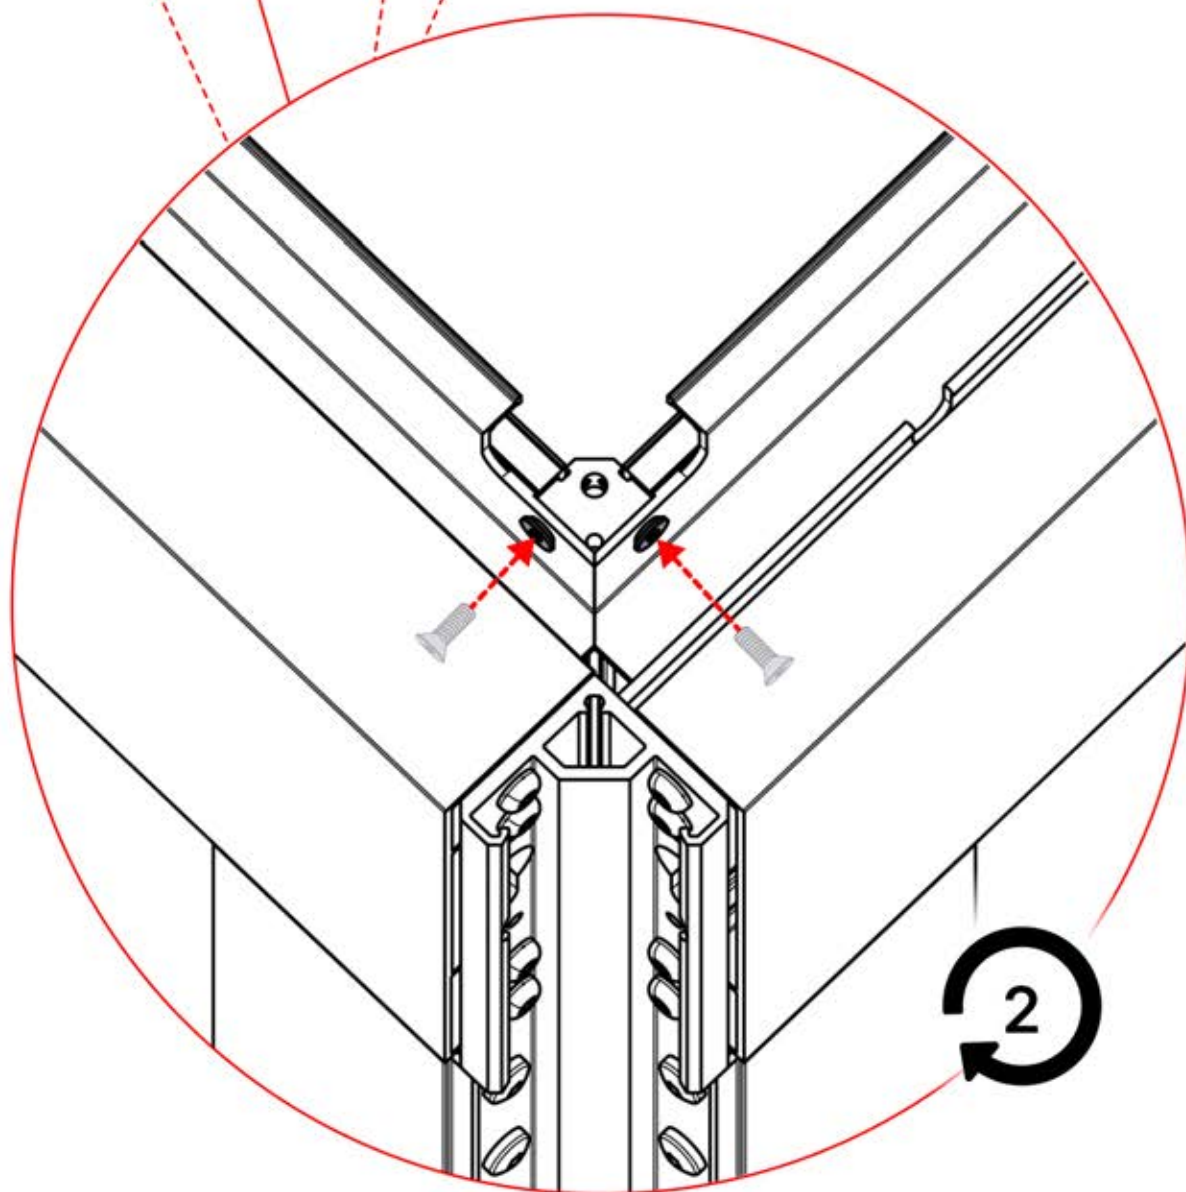

PN-200000415
8x

22

4

ANTHRACITE: B247
WHITE: B255
BLACK: B251

PN-200000569

8x

23

4