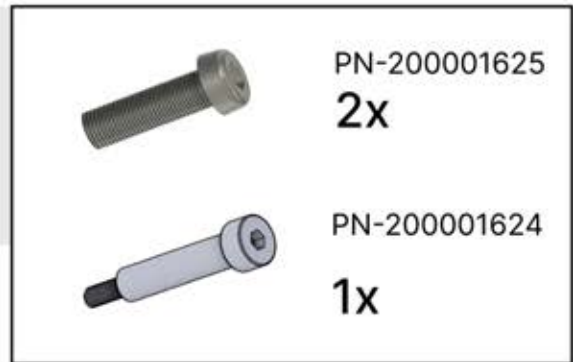

4x

PN-200000960

4x

35

36

37

x1
PERGOLUX

4