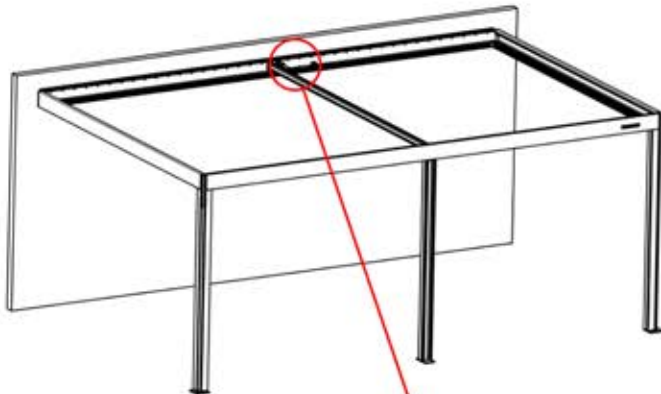

4x

PN-200000960

4x

35

36

37

x1
PERGOLUX

4