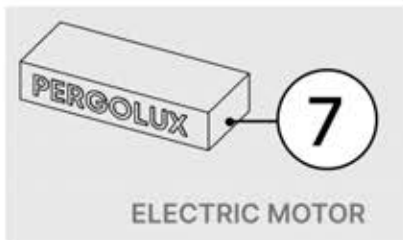

4x

PN-200000960

4x

35

36

37

x1
PERGOLUX

4