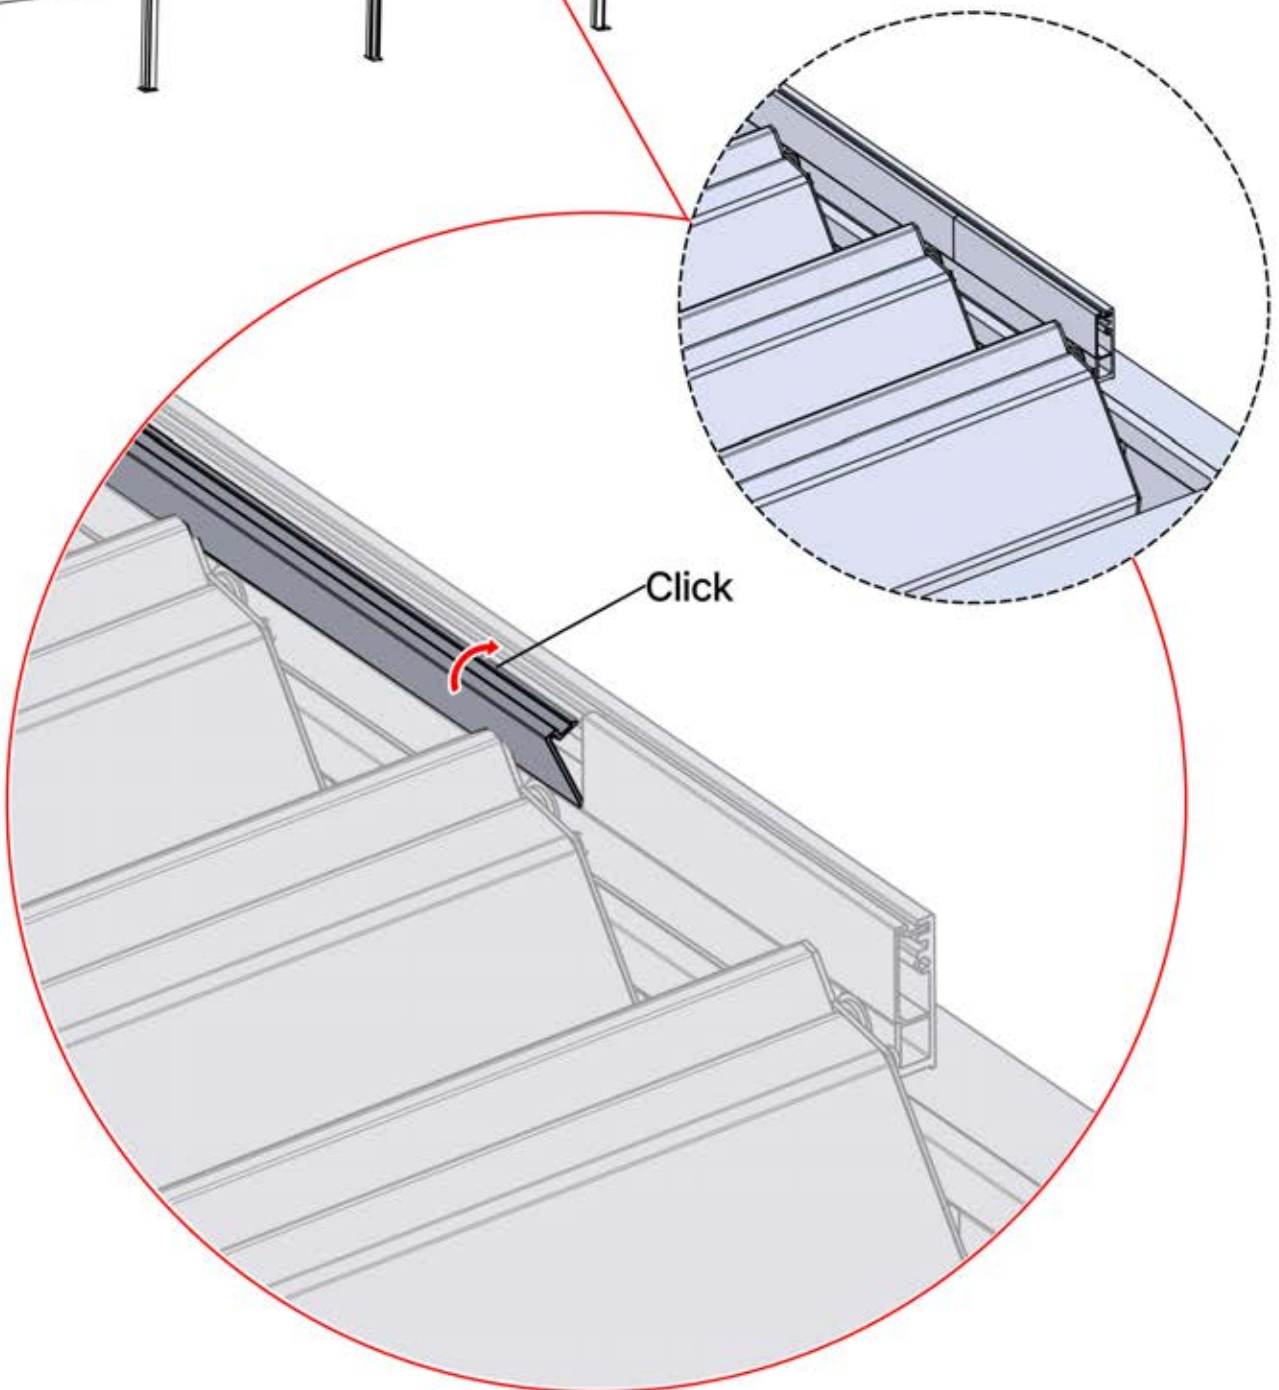

53-54

60

x1
FERGOLUX

4

ANTHRACITE: B247
WHITE: B255
BLACK: B251

PN-200002865
1x

61

4