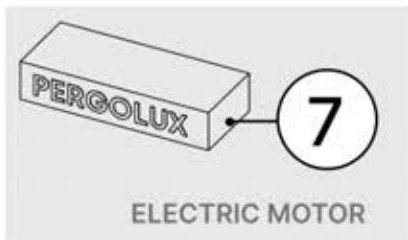

4x

PN-200000960

4x

35

36

37

x1
PERGOLUX

4