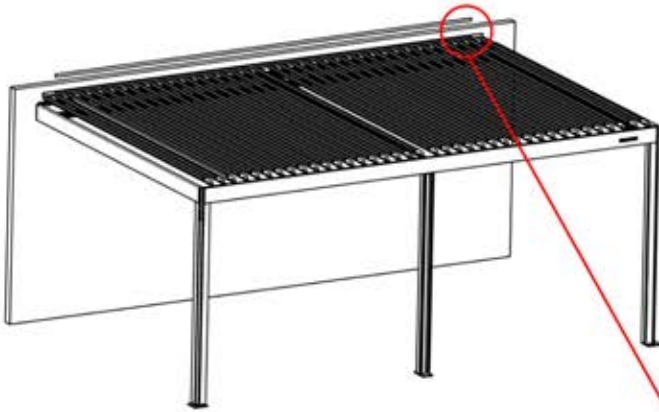

53-54

60

x1
FERGOLUX

4

ANTHRACITE: B247
WHITE: B255
BLACK: B251

PN-200002865
1x

61

4