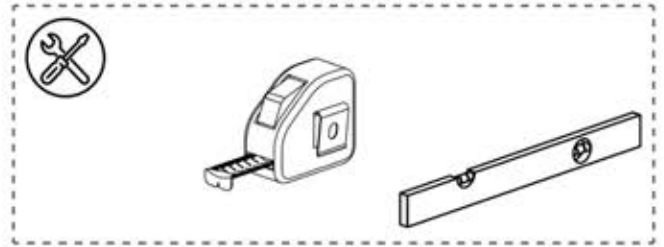

ANTHRACITE: B247
WHITE: B255
BLACK: B251

PN-200001514
4x

PN-200003322
1x

PN-200003323
1x

PN-200000840
18x

67

68

x1
PERGOLUX