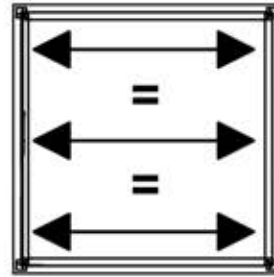

ANTHRACITE: B247
WHITE: B255
BLACK: B251

PN-200001514
4x

PN-200003322
1x

PN-200003323
1x

PN-200000840
18x

67

68

x1
PERGOLUX