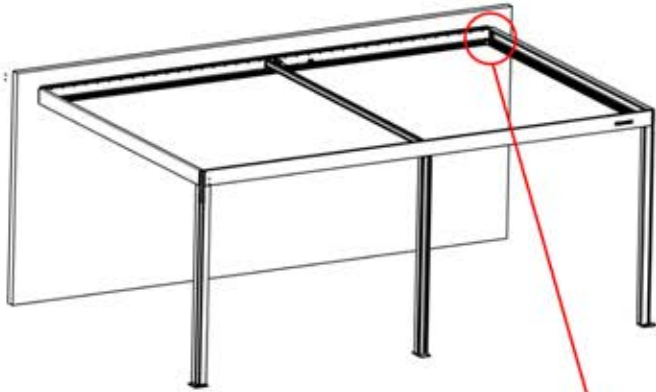

INFORMATION