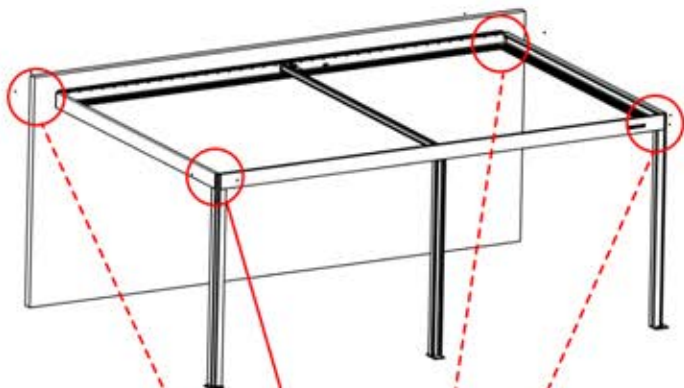

PN-200000415
8x

22

4

ANTHRACITE: B247
WHITE: B255
BLACK: B251

PN-200000569

8x

23

4