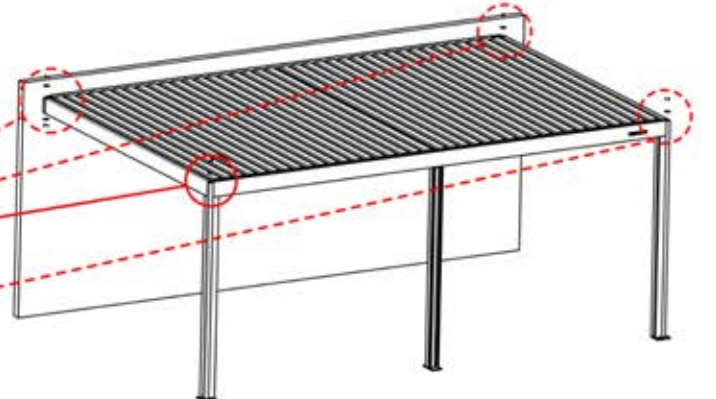

ANTHRACITE: B247
WHITE: B255
BLACK: B251

PN-200001514
4x

PN-200003322
1x

PN-200003323
1x

PN-200000840
18x

67

68

x1
PERGOLUX