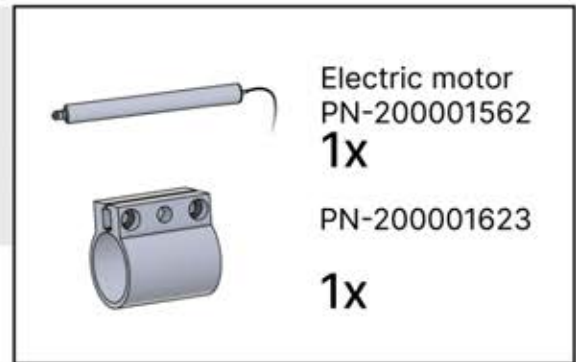

4x

PN-200000960

4x

35

36

37

x1
PERGOLUX

4