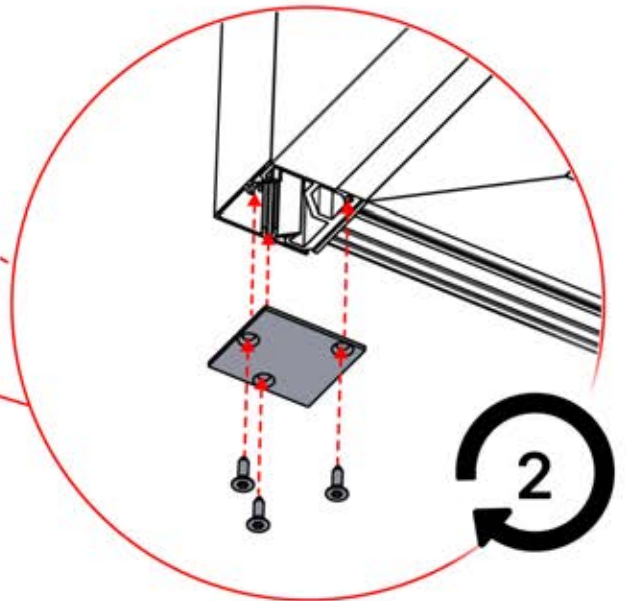

ANTHRACITE: B247
WHITE: B255
BLACK: B251

PN-200001514
4x

PN-200003322
1x

PN-200003323
1x

PN-200000840
18x

67

68

x1
PERGOLUX