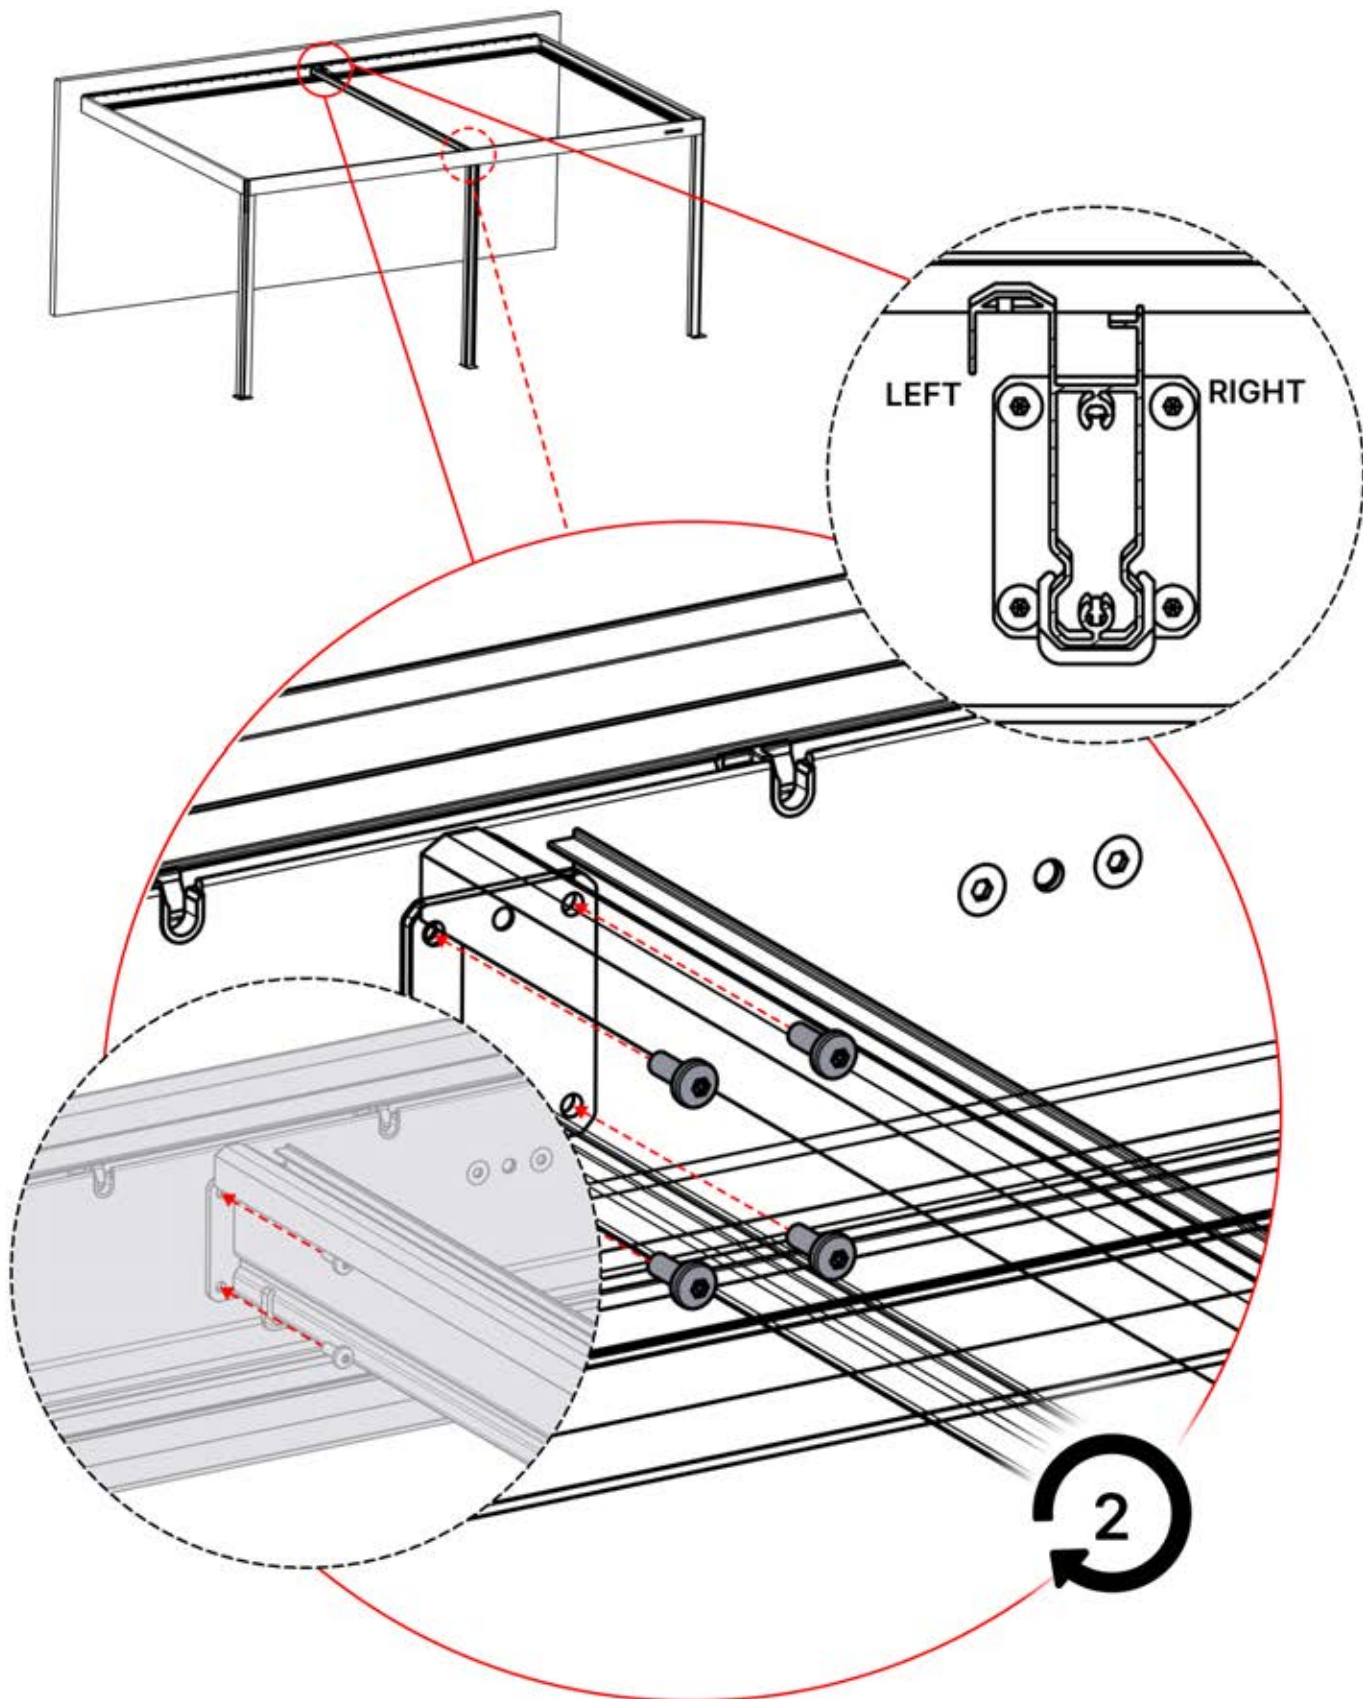

21

4

ANTHRACITE: B247
WHITE: B255
BLACK: B251

PN-200000415
8x