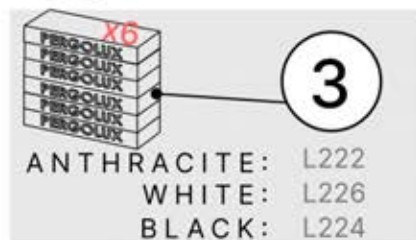

4

ANTHRACITE: B247
WHITE: B255
BLACK: B251

ITEMS IN BOX

PLR 150 G2 PRO LOUVER END FS 4M
PACKAGE

PN-200002975

1x

PLR 150 G2 PRO LOUVER STD FS 4M
PACKAGE

PN-200002883