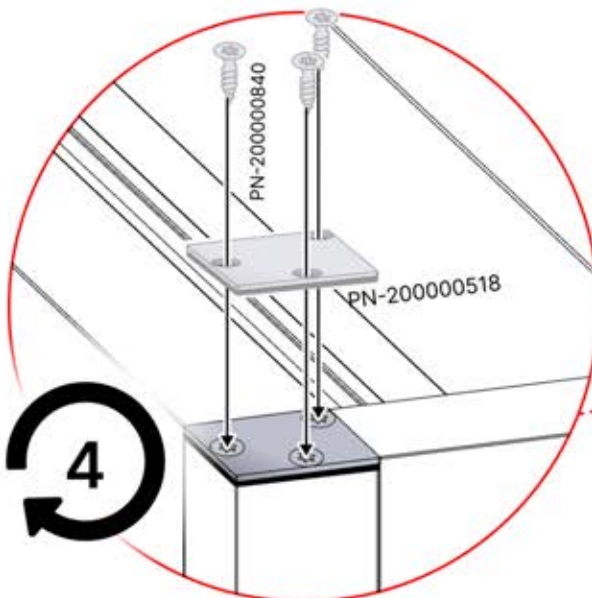

ANTHRACITE: B247
WHITE: B255
BLACK: B251

PN-200001514
4x

PN-200003322
1x

PN-200003323
1x

PN-200000840
18x

67

68

x1
PERGOLUX