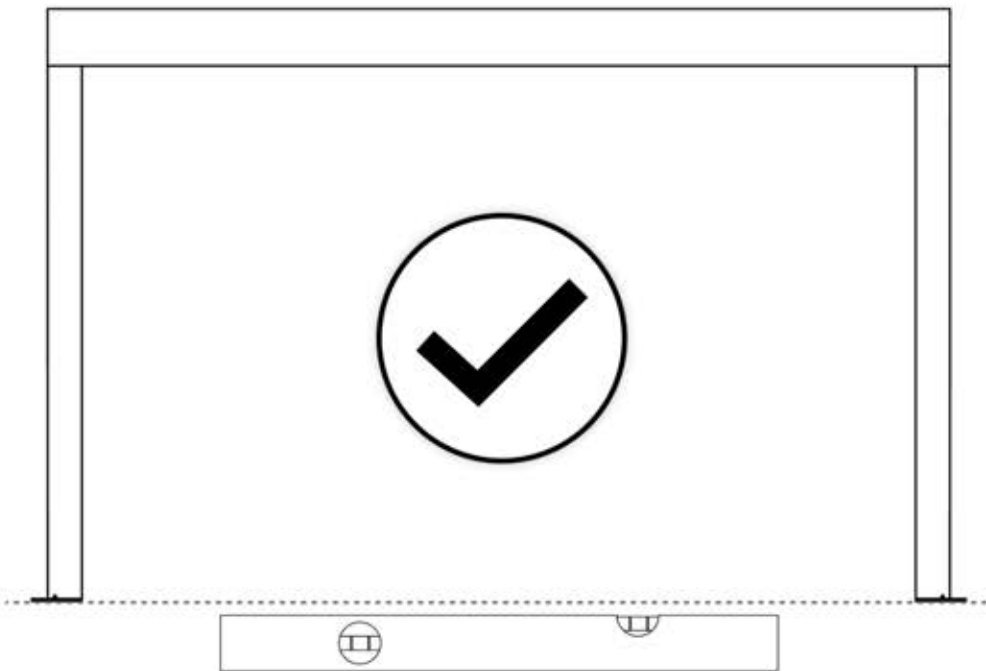

ANTHRACITE: B247
WHITE: B255
BLACK: B251

PN-200001514
4x

PN-200003322
1x

PN-200003323
1x

PN-200000840
18x

67

68

x1
PERGOLUX