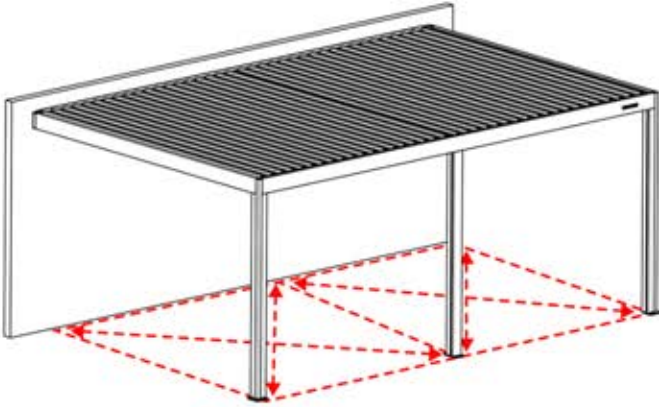

ANTHRACITE: B247
WHITE: B255
BLACK: B251

PN-200001514
4x

PN-200003322
1x

PN-200003323
1x

PN-200000840
18x

67

68

x1
PERGOLUX