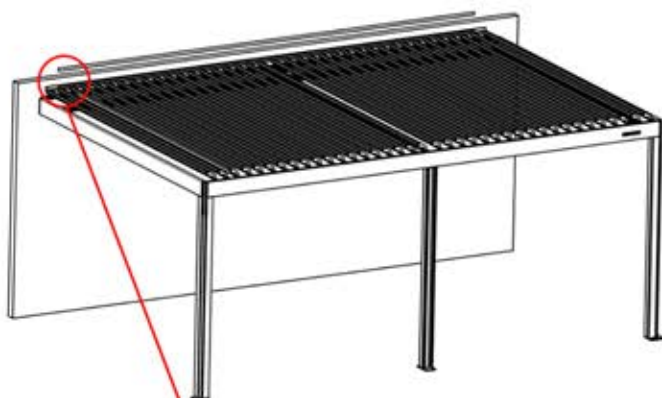

ANTHRACITE: B247
WHITE: B255
BLACK: B251

PN-200003030
1x

PN-200003031
1x

PN-200001207
1x

62

4

ANTHRACITE: B247
WHITE: B255
BLACK: B251

63