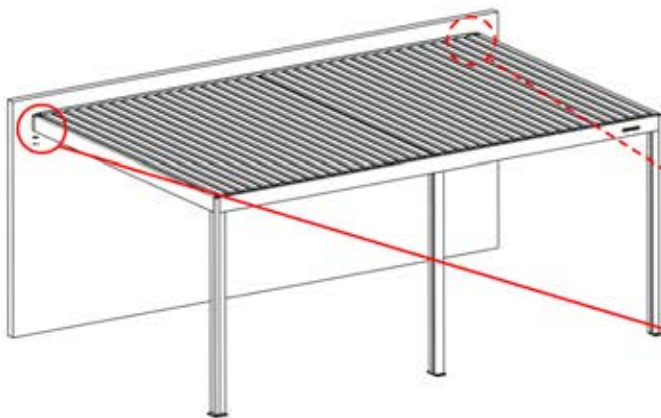

ANTHRACITE: B247
WHITE: B255
BLACK: B251

PN-200001514
4x

PN-200003322
1x

PN-200003323
1x

PN-200000840
18x

67

68

x1
PERGOLUX