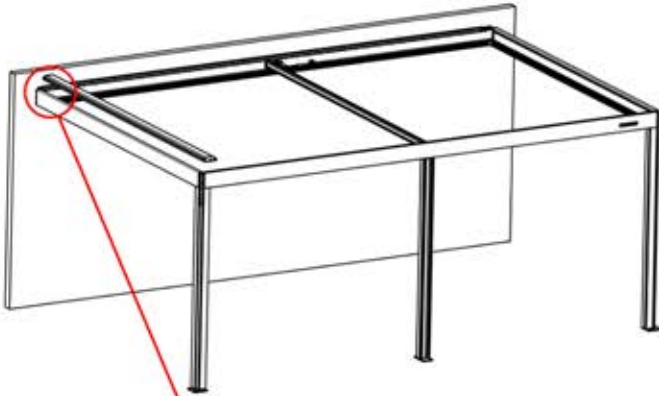

53

3

ANTHRACITE: L222
WHITE: L226
BLACK: L224