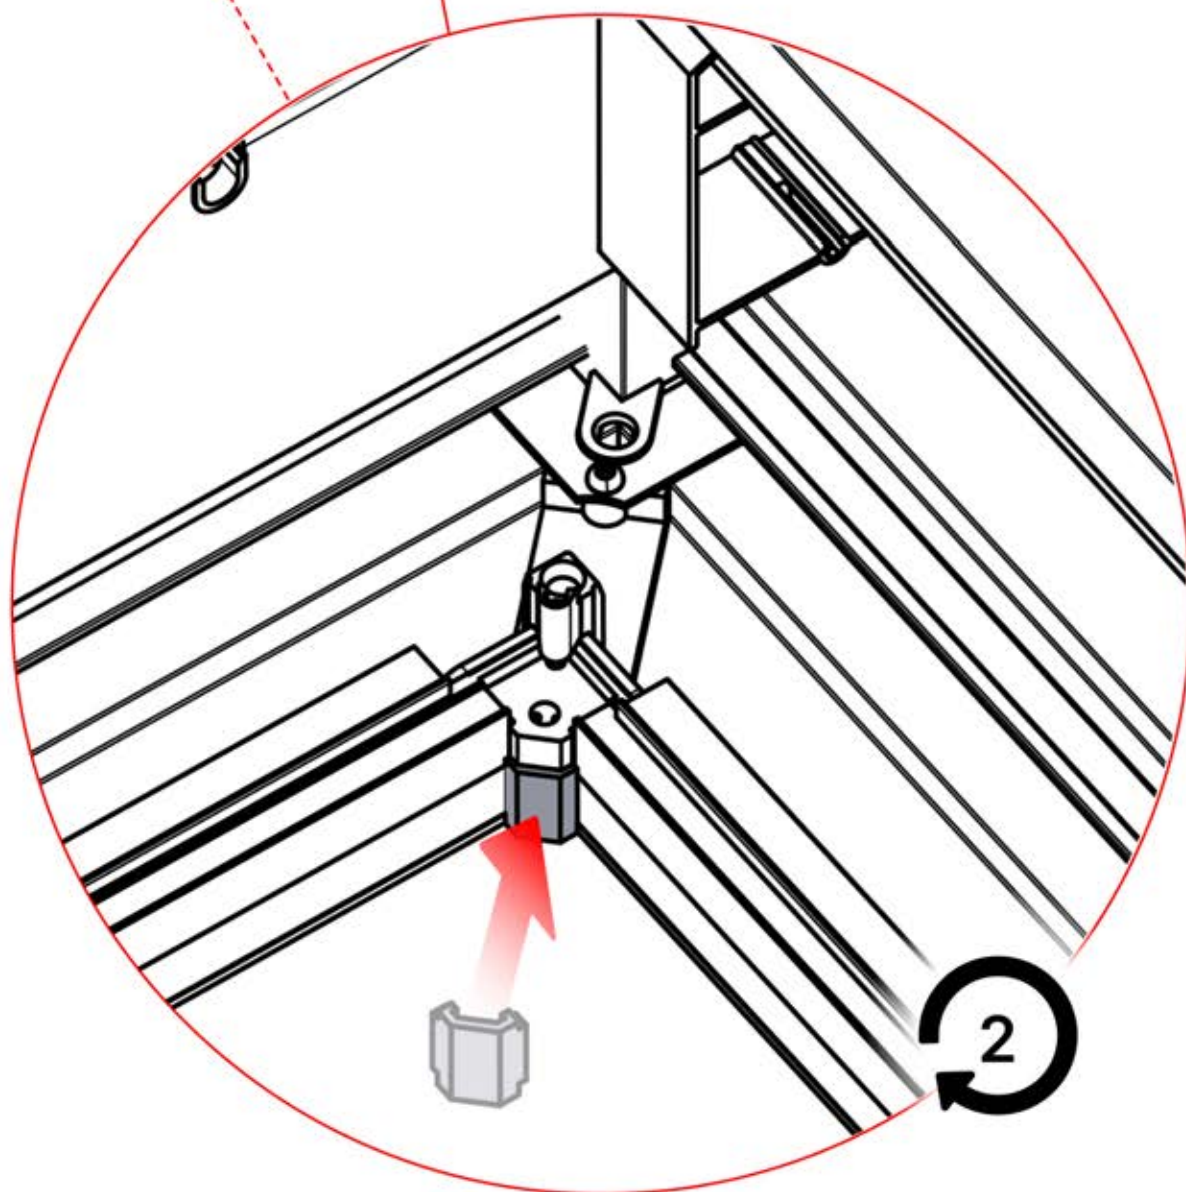

26

4

ANTHRAZIT: B244
WEISS: B252
SCHWARZ: B248

PN-200000516
2x