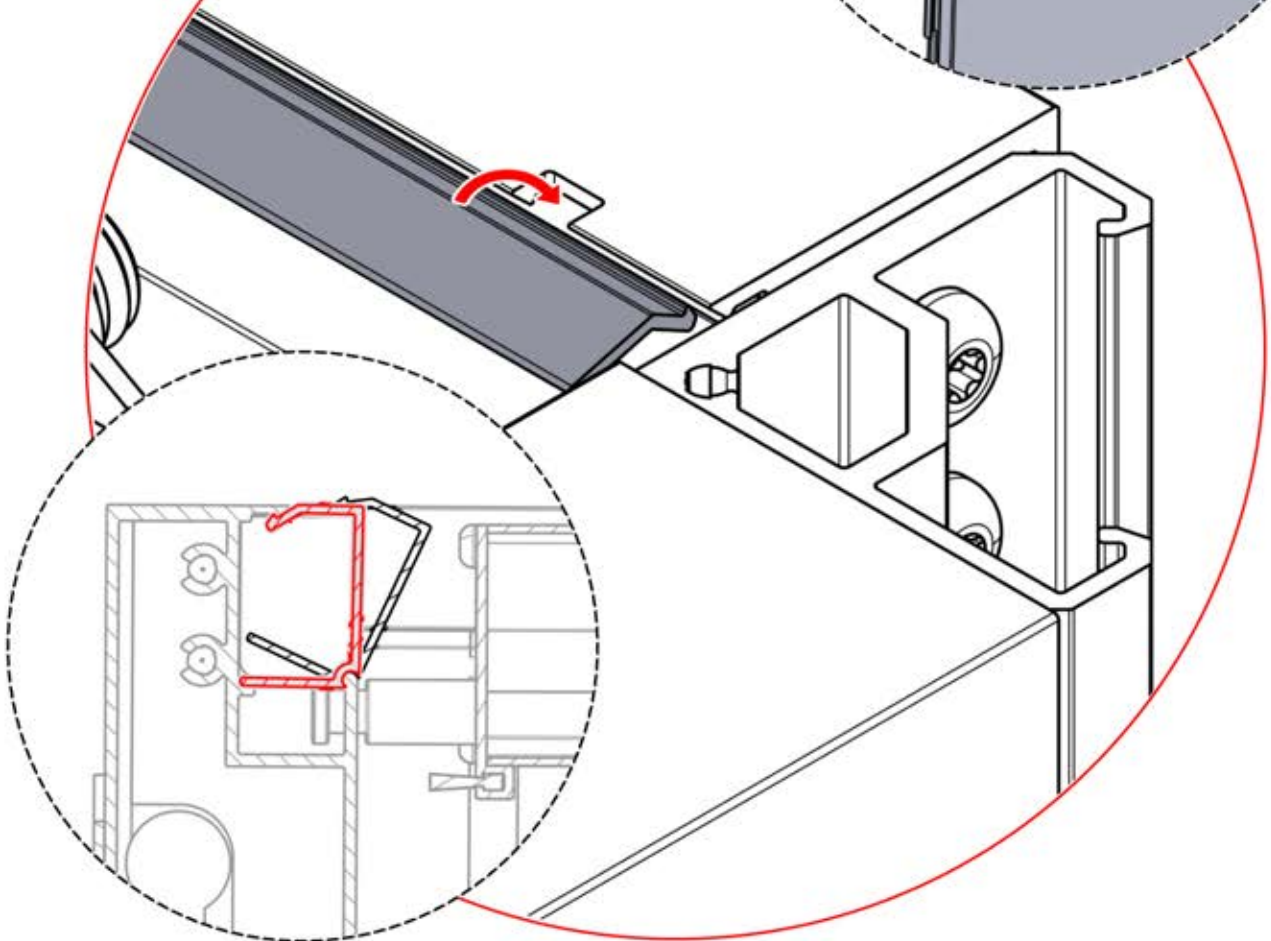

ANTHRAZIT: B244
WEISS: B252
SCHWARZ: B248

PN-200002952

1x

57

4

ANTHRAZIT: B244
WEISS: B252
SCHWARZ: B248

58

4