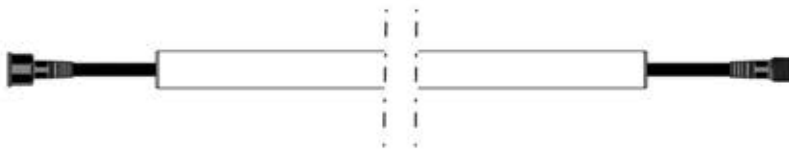

LED-Streifen

4x