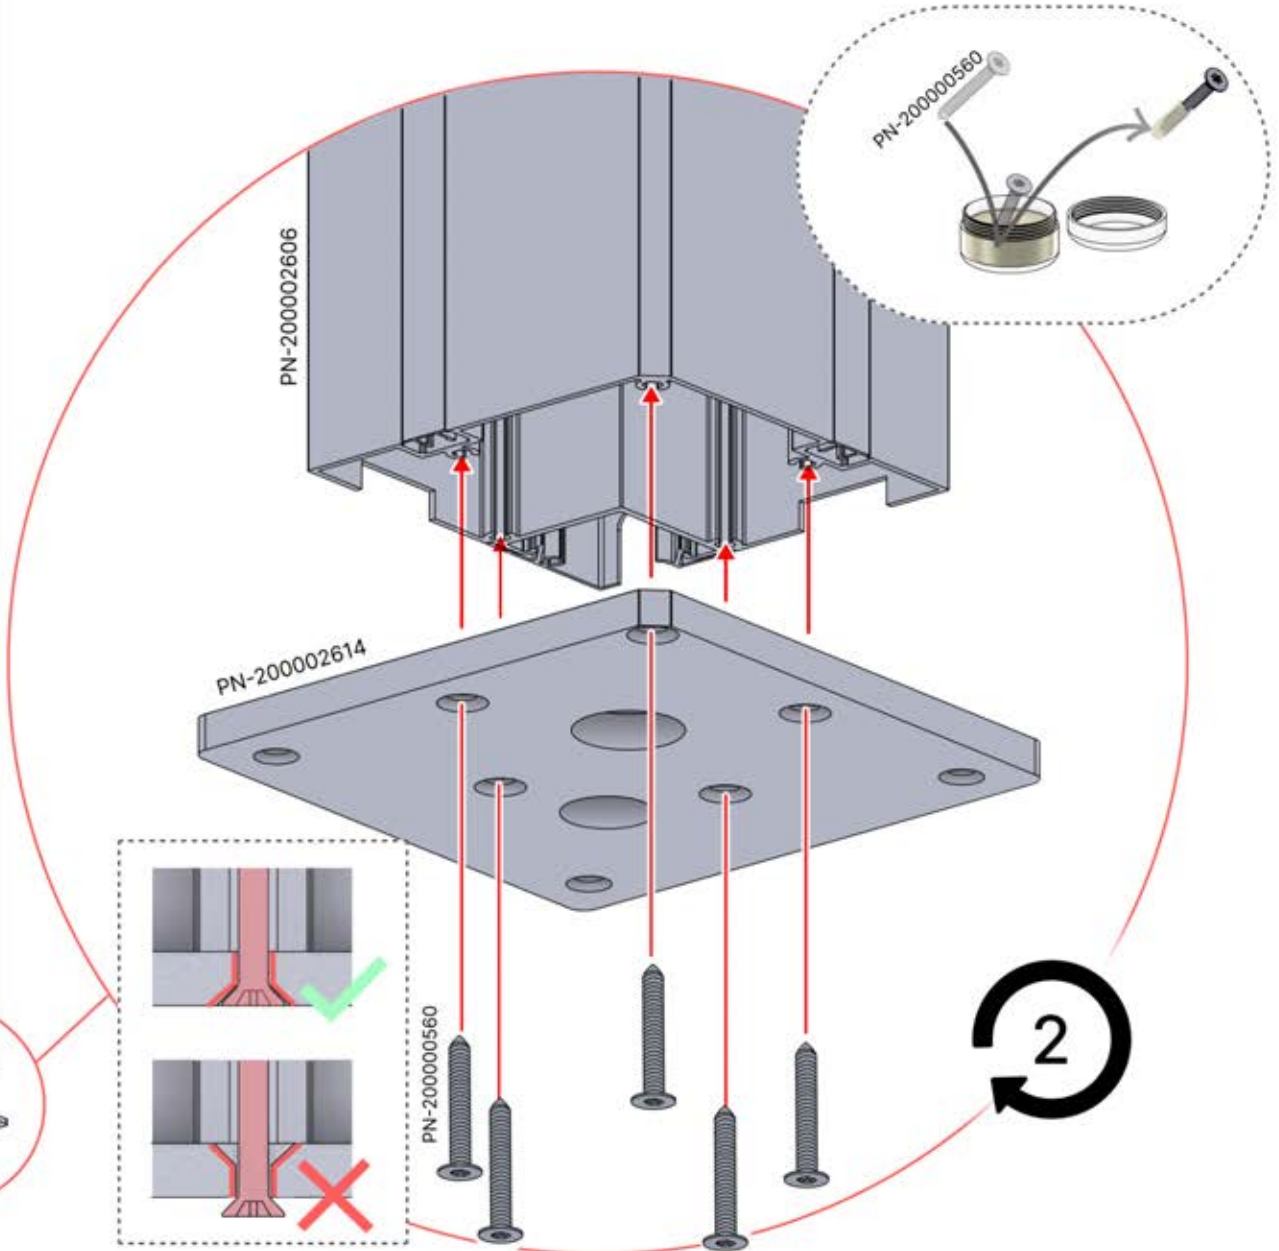

PN-200000560
10x

2

02

4

ANTHRAZIT: B244
WEISS: B252
SCHWARZ: B248

PN-200000510
5x

x10

Montieren Sie die erste und die letzte Wandhalterung (PN-200000510) mit einem Abstand von **2700 mm**. Platzieren Sie die übrigen Halterungen in gleichen Abständen dazwischen.