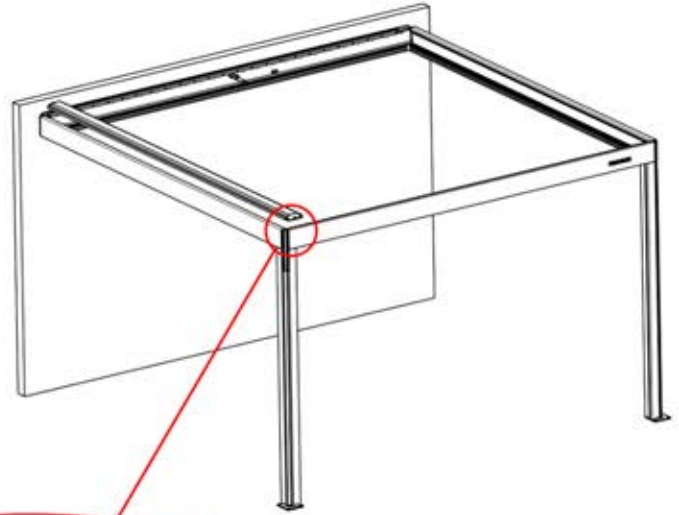

x2
FERGOLUX
FERGOLUX

2

ANTHRAZIT: L221
WEISS: L225
SCHWARZ: L223

PN-200002879
1x

48

2

ANTHRAZIT: L221
WEISS: L225
SCHWARZ: L223

49