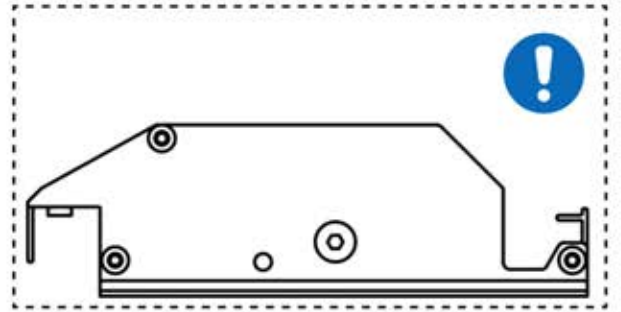

47

x2
FERGOLUX
FERGOLUX

2

ANTHRAZIT: L221
WEISS: L225
SCHWARZ: L223

PN-200002879
1x