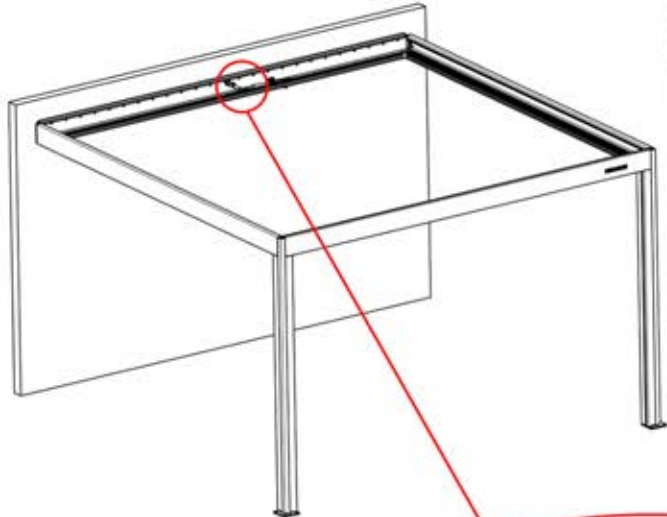

Matter-Antenne

43

45

i
Justieren Sie den Motor vor der Montage in Schritt 46.

46

4

ANTHRAZIT: B244
WEISS: B252
SCHWARZ: B248

INHALT DER VERPACKUNG