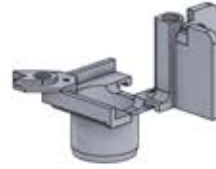

17

4

ANTHRAZIT: B244
WEISS: B252
SCHWARZ: B248

PN-200000568

2x

18

4

ANTHRAZIT: B244
WEISS: B252
SCHWARZ: B248