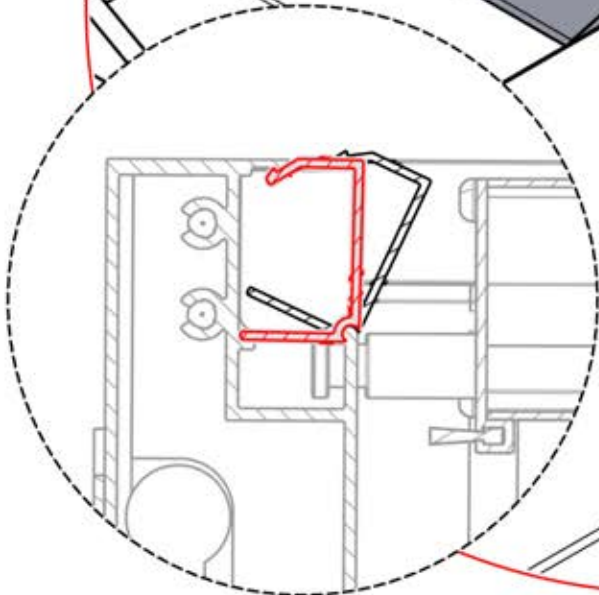

ANTHRAZIT: B244
WEISS: B252
SCHWARZ: B248

PN-200002952

1x

57

4

ANTHRAZIT: B244
WEISS: B252
SCHWARZ: B248

58

4