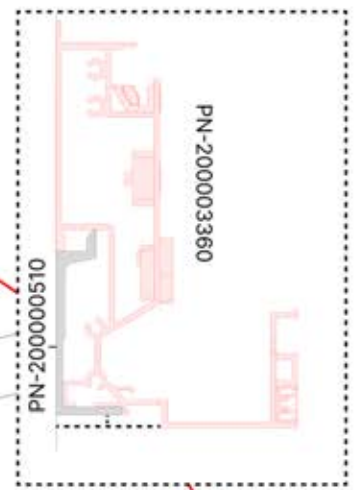

03

x7
PERGOLUX

4

ANTHRAZIT: B244
WEISS: B252
SCHWARZ: B248

PN-200003389
1x