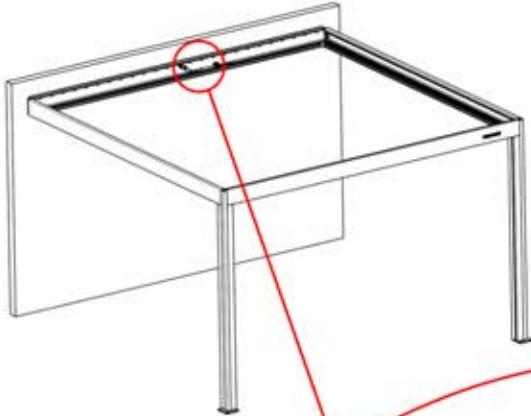

31

x1
FERGOLUX

4

ANTHRAZIT: B244
WEISS: B252
SCHWARZ: B248

PN-200003372
1x

PN-200000502
1x

PN-200003373
1x

PN-200000561
1x