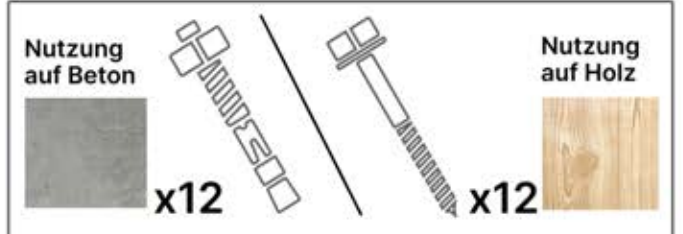

PN-200003322
2x

PN-200000840
18x

2

4

60

61

	4		PN-200003321 1x
ANTHRAZIT: B244 WEISS: B252 SCHWARZ: B248			

62