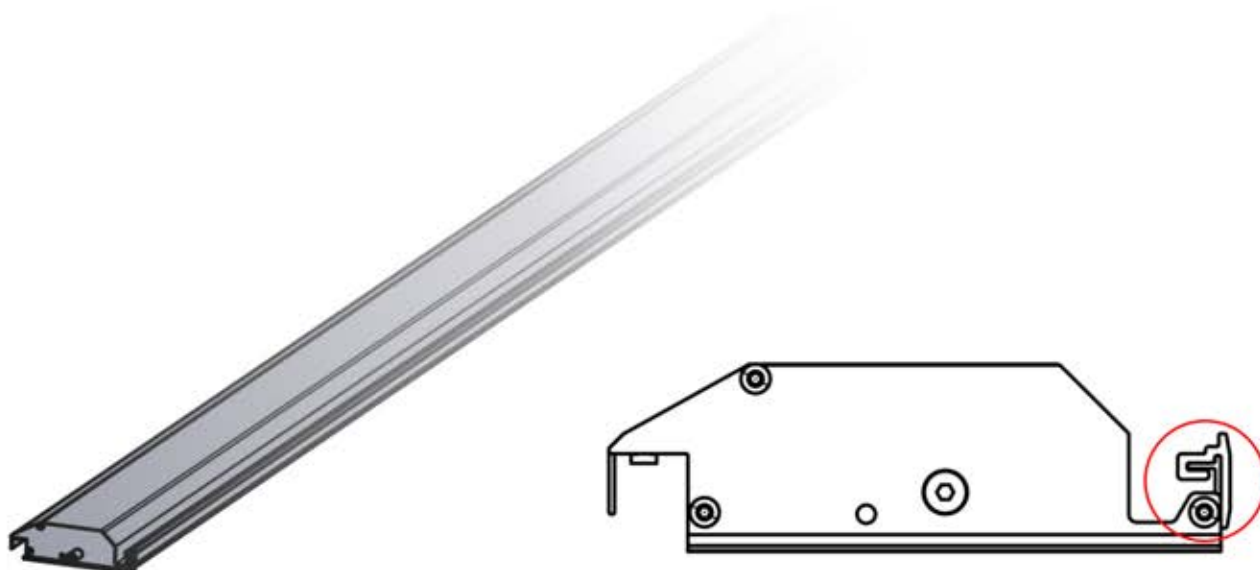

Matter-Antenne

43

45

i
Justieren Sie den Motor vor der Montage in Schritt 46.

46

4

ANTHRAZIT: B244
WEISS: B252
SCHWARZ: B248

INHALT DER VERPACKUNG