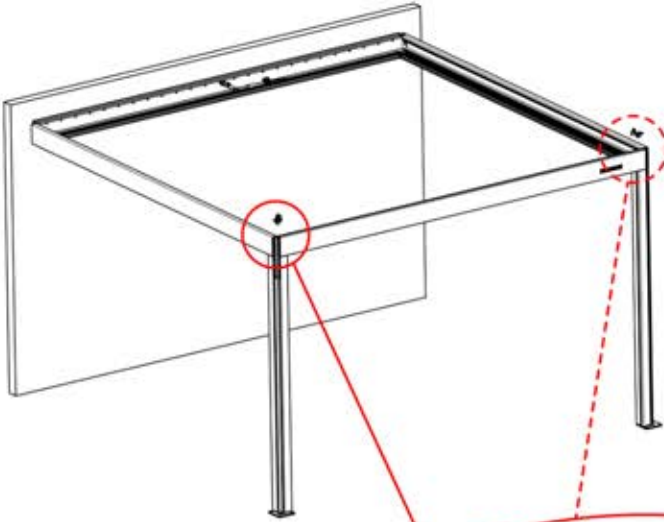

18

4

ANTHRAZIT: B244
WEISS: B252
SCHWARZ: B248

PN-200002617

2x