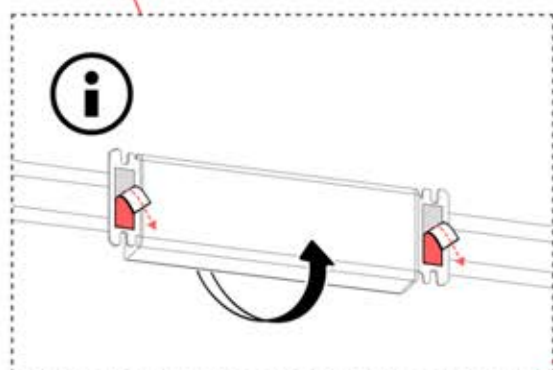

!
Steuerbox kann am bevorzugten W Balken angebracht werden.