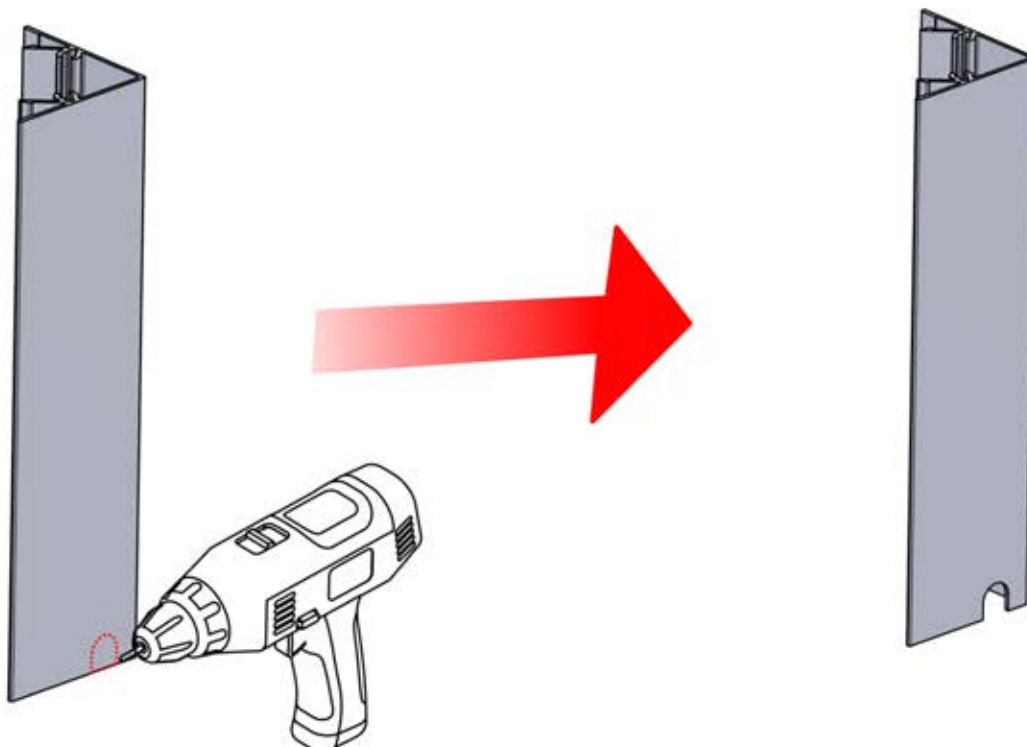

Wenn Sie vorhaben, das Stromkabel durch die hinteren Ecken zu verlegen, bohren Sie wie abgebildet ein Loch mit einem Durchmesser von **10 mm** in die Eckabdeckung (PN-200003324). So kann das Kabel bei der Montage in **Schritt 58** hindurchgeführt werden.

Hinweis: Die Abbildung zeigt die Bohrposition für eine Montage an der rechten Ecke; bei der Verlegung von der linken Ecke aus bohren Sie das Loch auf der gegenüberliegenden Seite.