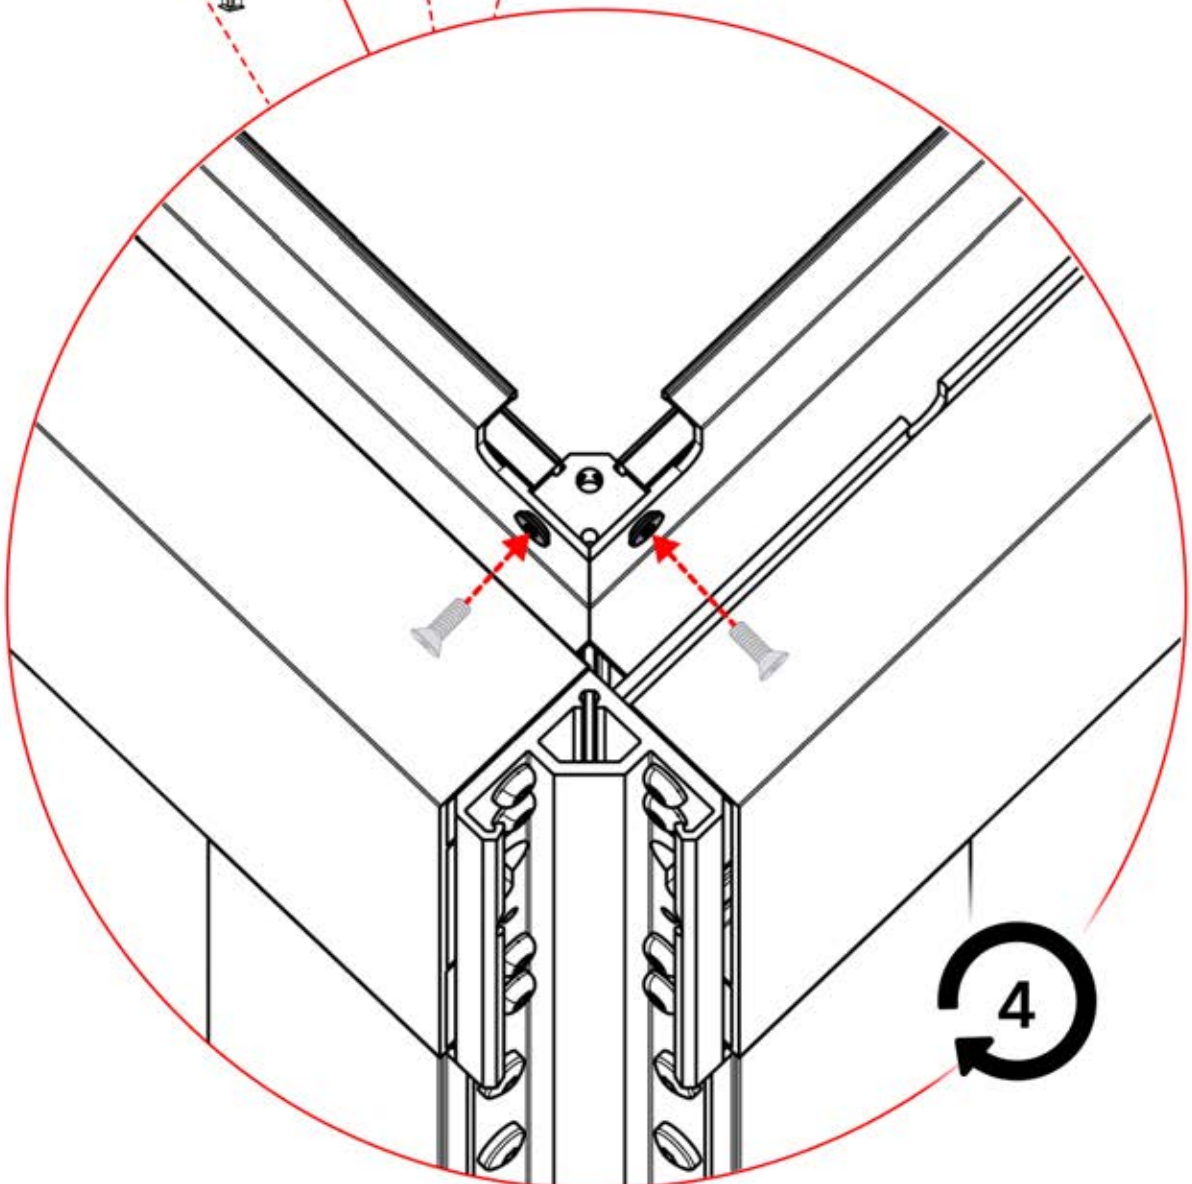

16

x1
PERGOLUX

4

ANTHRAZIT: B244
WEISS: B252
SCHWARZ: B248

PN-200000569
8x