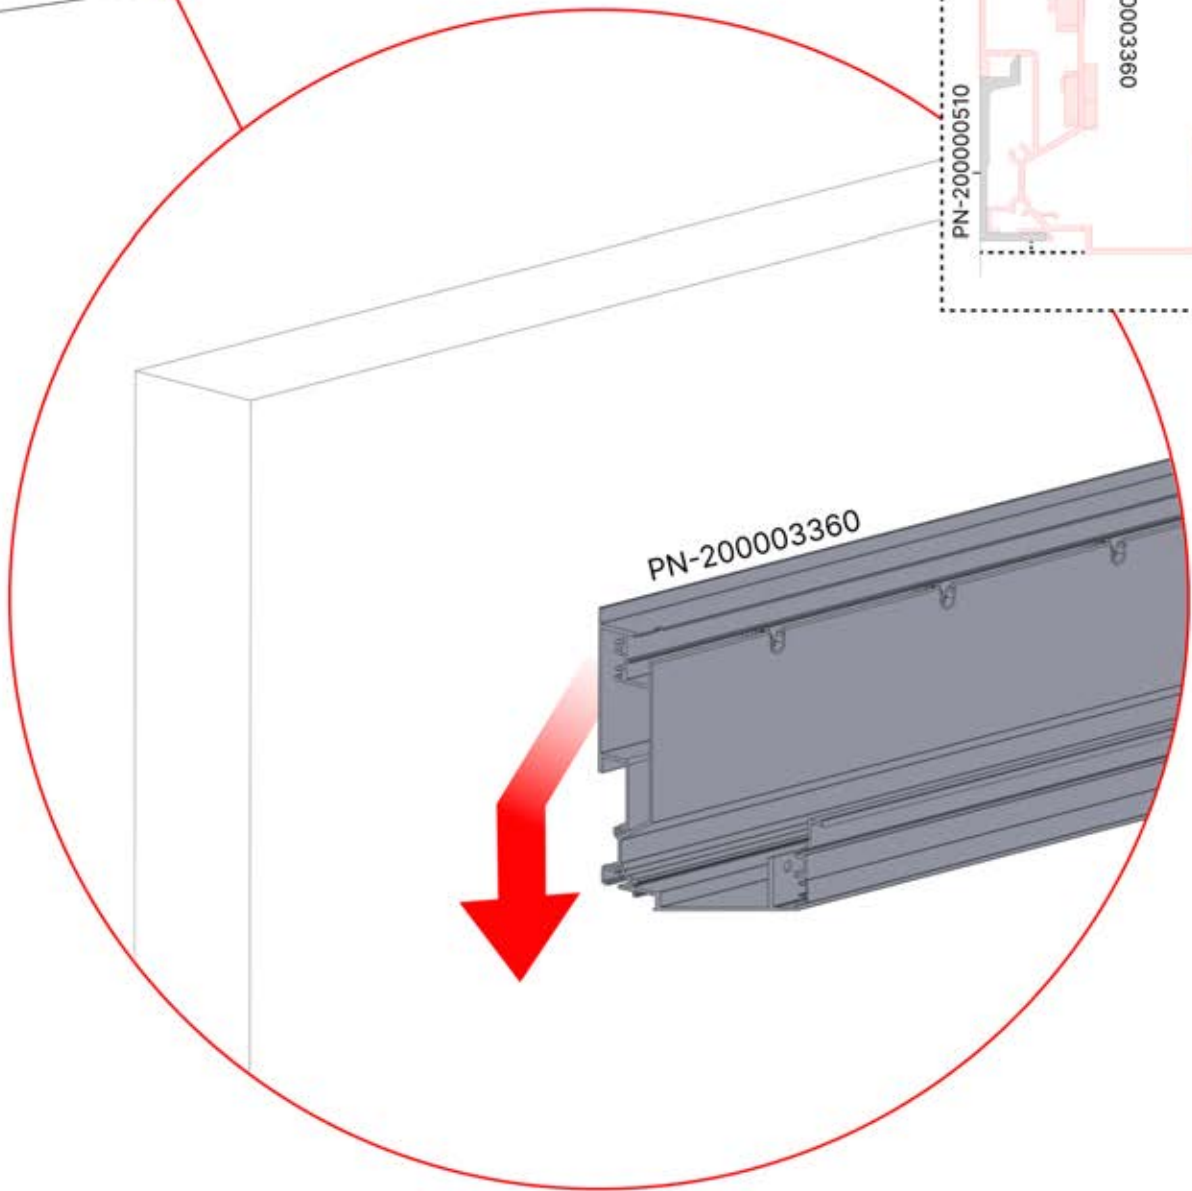

03

x7
PERGOLUX

4

ANTHRAZIT: B244
WEISS: B252
SCHWARZ: B248

PN-200003389
1x