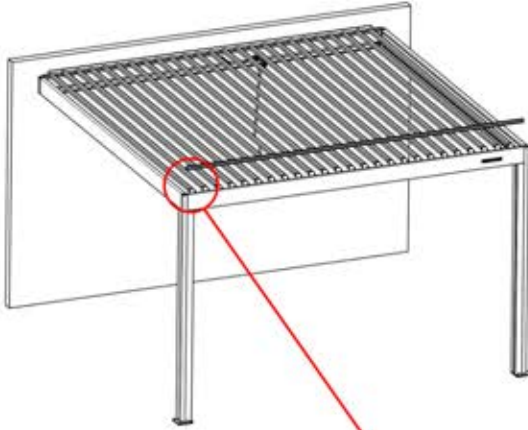

ANTHRAZIT: B244
WEISS: B252
SCHWARZ: B248

PN-200002952

1x

57

4

ANTHRAZIT: B244
WEISS: B252
SCHWARZ: B248

58

4