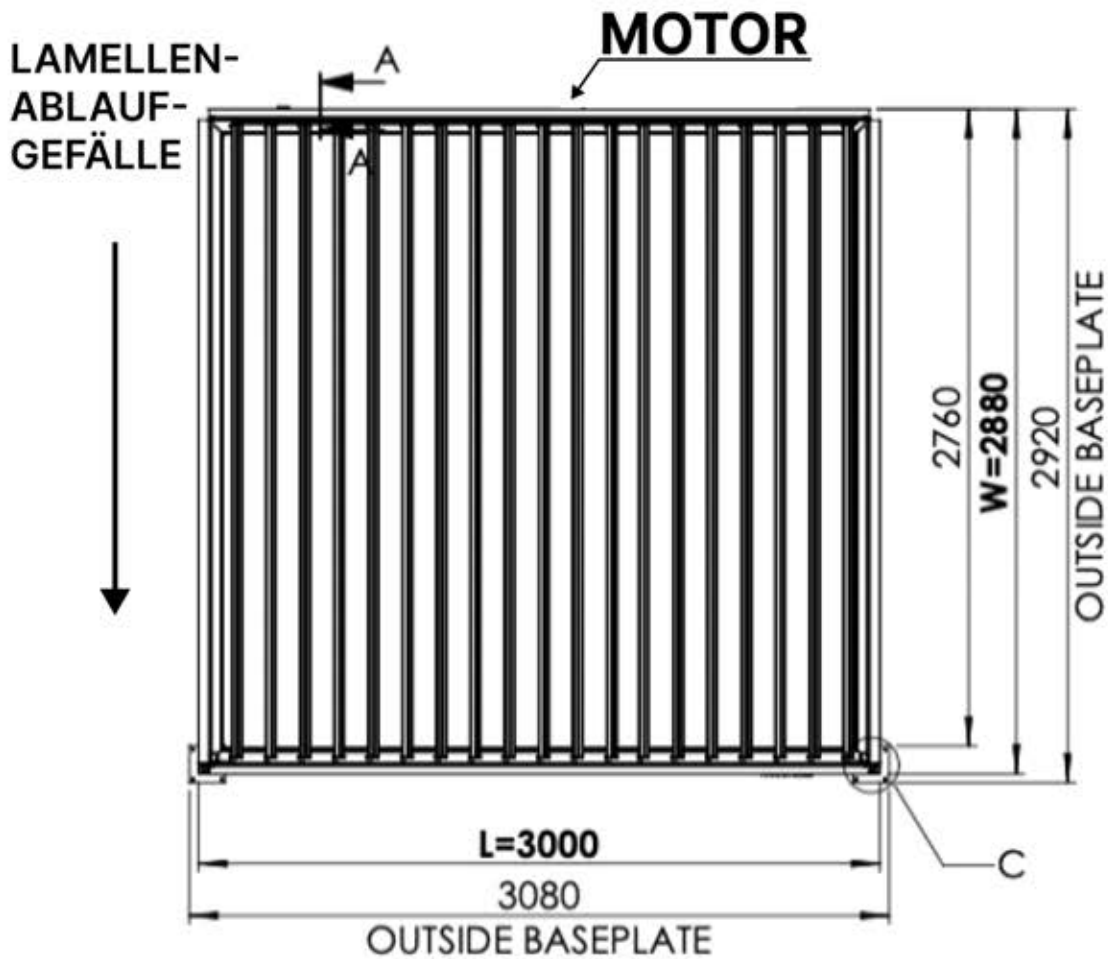

3 × 3 M / 10' x 10'