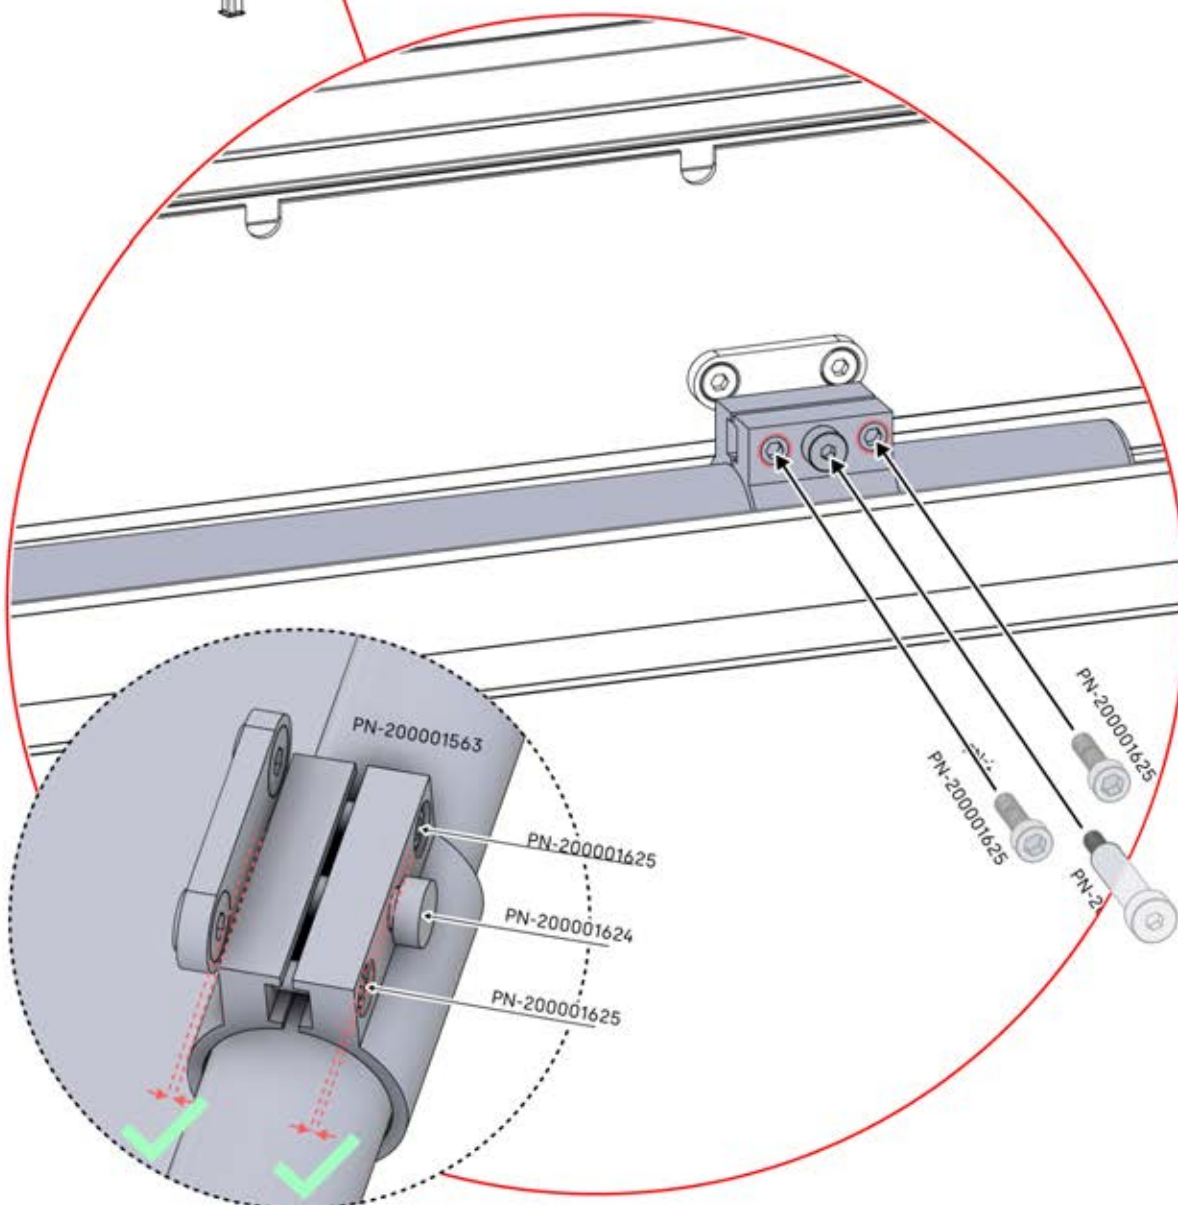

Verwenden Sie genug Silikon und drücken Sie, bis es austritt.

PN-200000509

29

30

31

x1
FERGOLUX

4

ANTHRAZIT: B244
WEISS: B252
SCHWARZ: B248