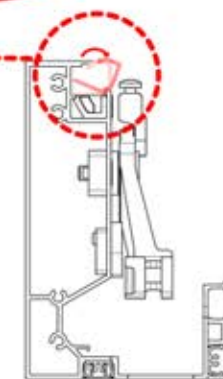

PN-200003389