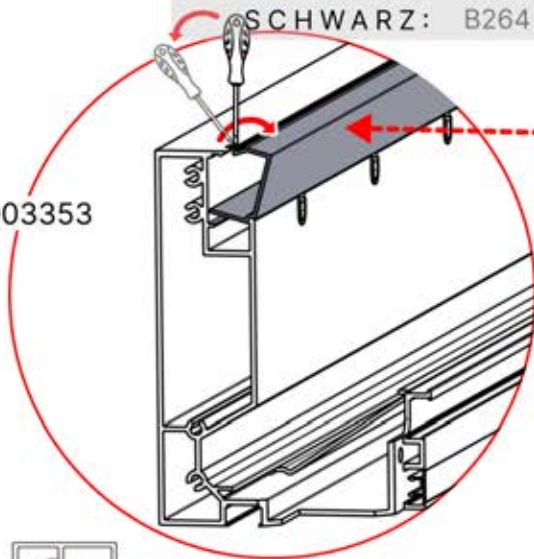

INFORMATIONEN

ANTHRAZIT: B244
WEISS: B252
SCHWARZ: B248

ANTHRAZIT: B262
WEISS: B266
SCHWARZ: B264

		PN-200003357 1x
		PN-200003394 1x
		PN-200003353 1x
		PN-200003389 1x

PN-200003353