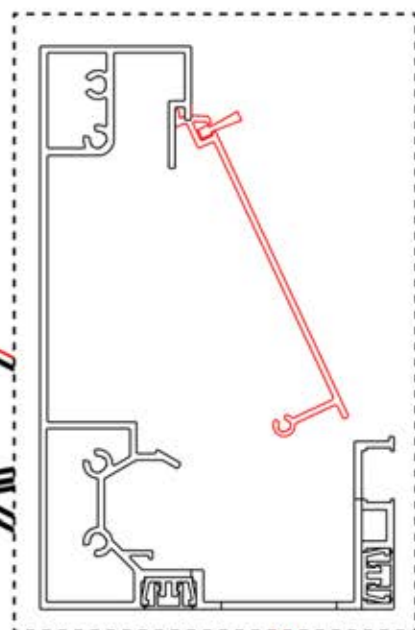

41

Führen Sie die Matter-Antenne und platzieren Sie sie unter dem markierten Bereich (PN-200002622).

42

x1
PERGOLUX

5

ANTHRAZIT: B262
WEISS: B266
SCHWARZ: B264

PN-200003556
1x

INFORMATIONEN