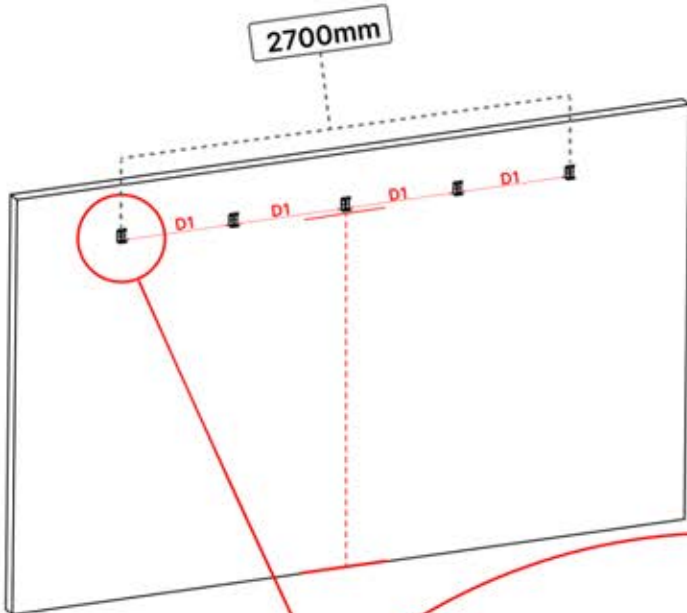

PN-200000560
10x

2

02

4

ANTHRAZIT: B244
WEISS: B252
SCHWARZ: B248

PN-200000510
5x

x10

Montieren Sie die erste und die letzte Wandhalterung (PN-200000510) mit einem Abstand von **2700 mm**. Platzieren Sie die übrigen Halterungen in gleichen Abständen dazwischen.