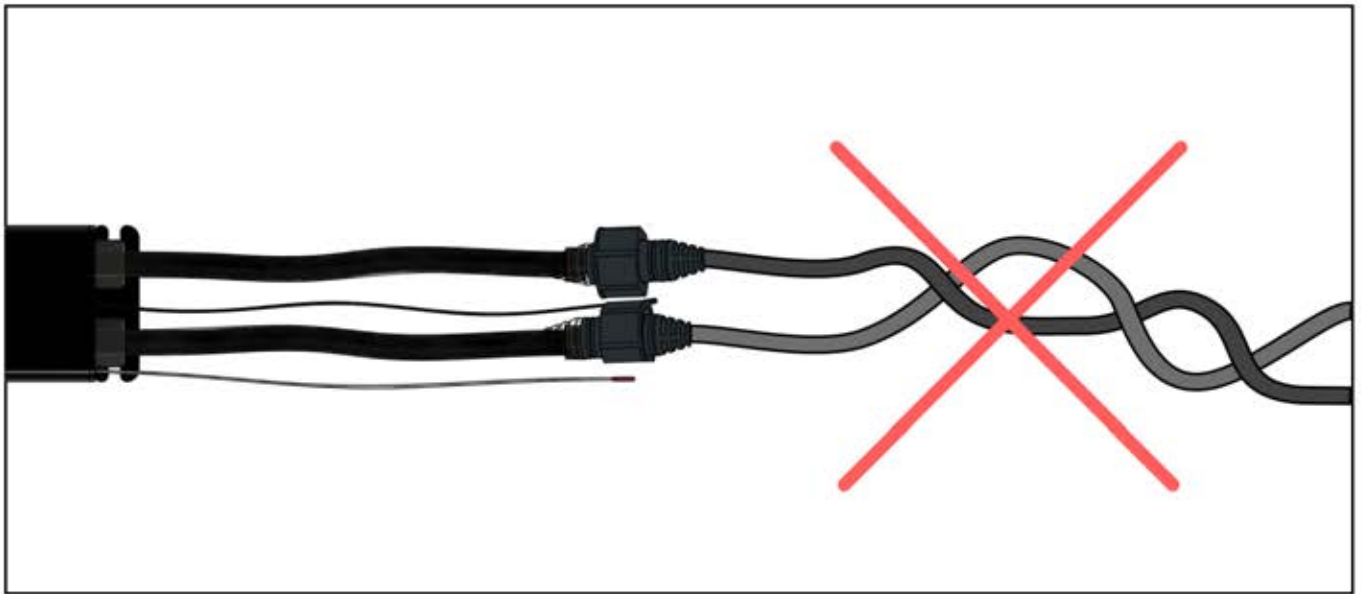

40

PERGOLUX 8 STEUERBOX	S4	PN-200002683 5x
! Verdrehen Sie das Matter-Antennenkabel nicht mit den LED- und Motorkabeln.		PN-200002684 10x