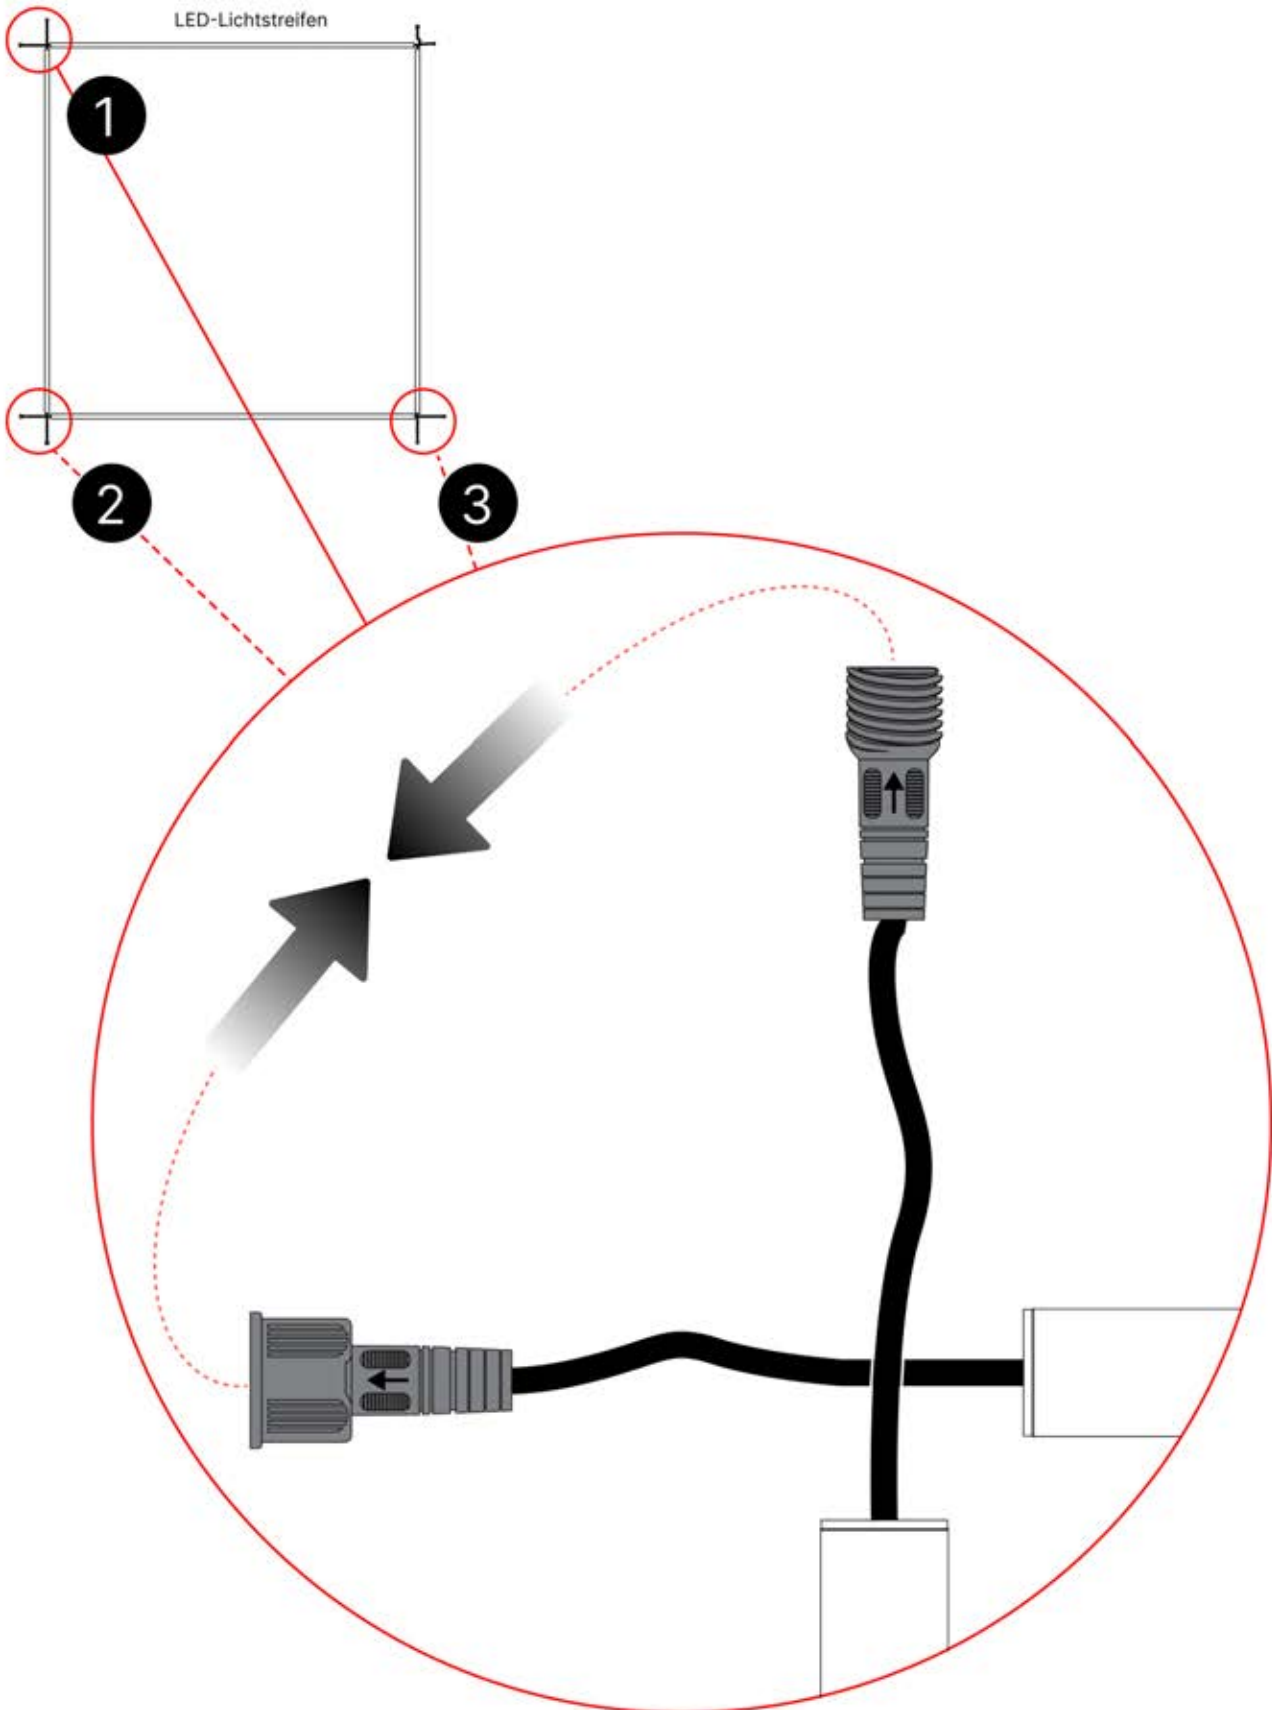

4

ANTHRAZIT: B244
WEISS: B252
SCHWARZ: B248

PN-200002618
2x

PN-200000571
2x

3.5x8
6 x 5/16"

WICHTIGE INFORMATIONEN

Arbeiten Sie vorsichtig.

Wenn Sie die Lichtstreifen anbringen, biegen Sie diese nicht und ziehen Sie nicht mit Gewalt an den Kabelenden, da sich dadurch die Lötstellen lösen könnten.

Wichtig! Bitte sehen Sie sich alle Videos an, bevor Sie mit der Montage beginnen.

Die Videos enthalten Wichtige Informationen, die Sie für den Montageprozess benötigen.

INFORMATIONEN

INFORMATIONEN

22

Diese ist die Vorderseite und sollte nach außen zeigen.