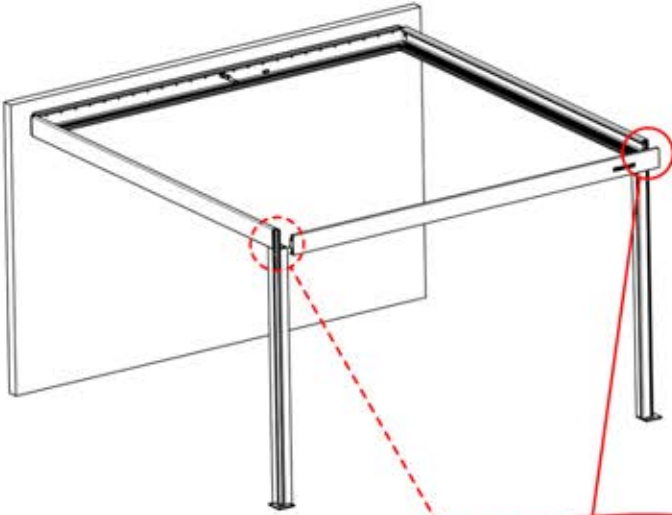

14

4

ANTHRAZIT: B244
WEISS: B252
SCHWARZ: B248

PN-200000507

2x