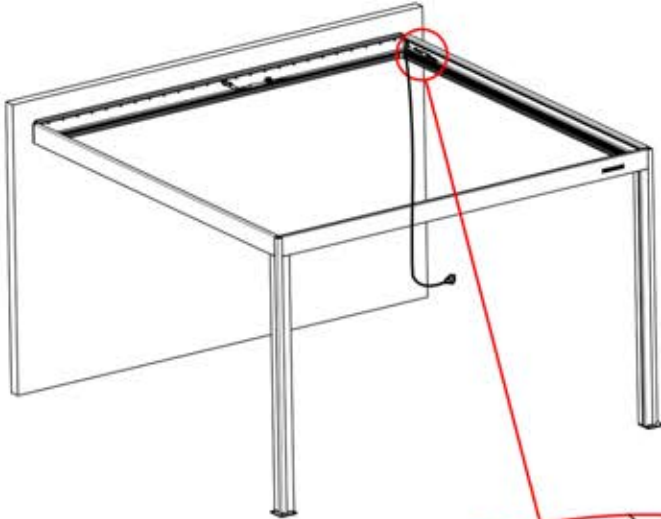

36

!
Stromkabel kann durch alle Pfosten geführt werden.