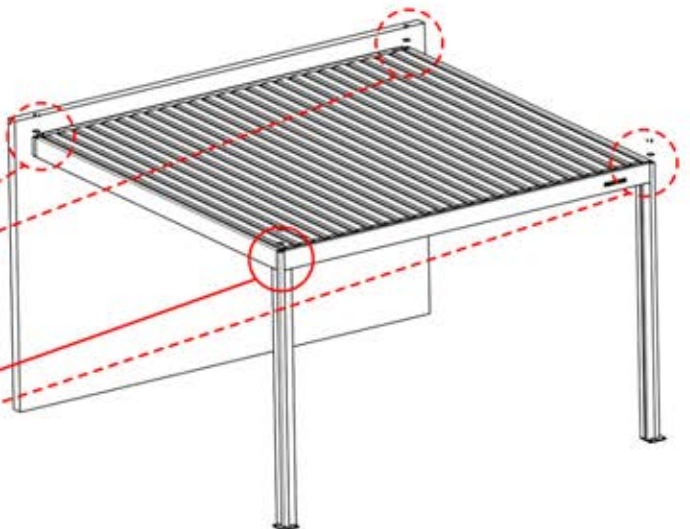

59

4

ANTHRAZIT: B244
WEISS: B252
SCHWARZ: B248

PN-200001514
4x

PN-200003323
2x

PN-200003322
2x

PN-200000840
18x

2

4