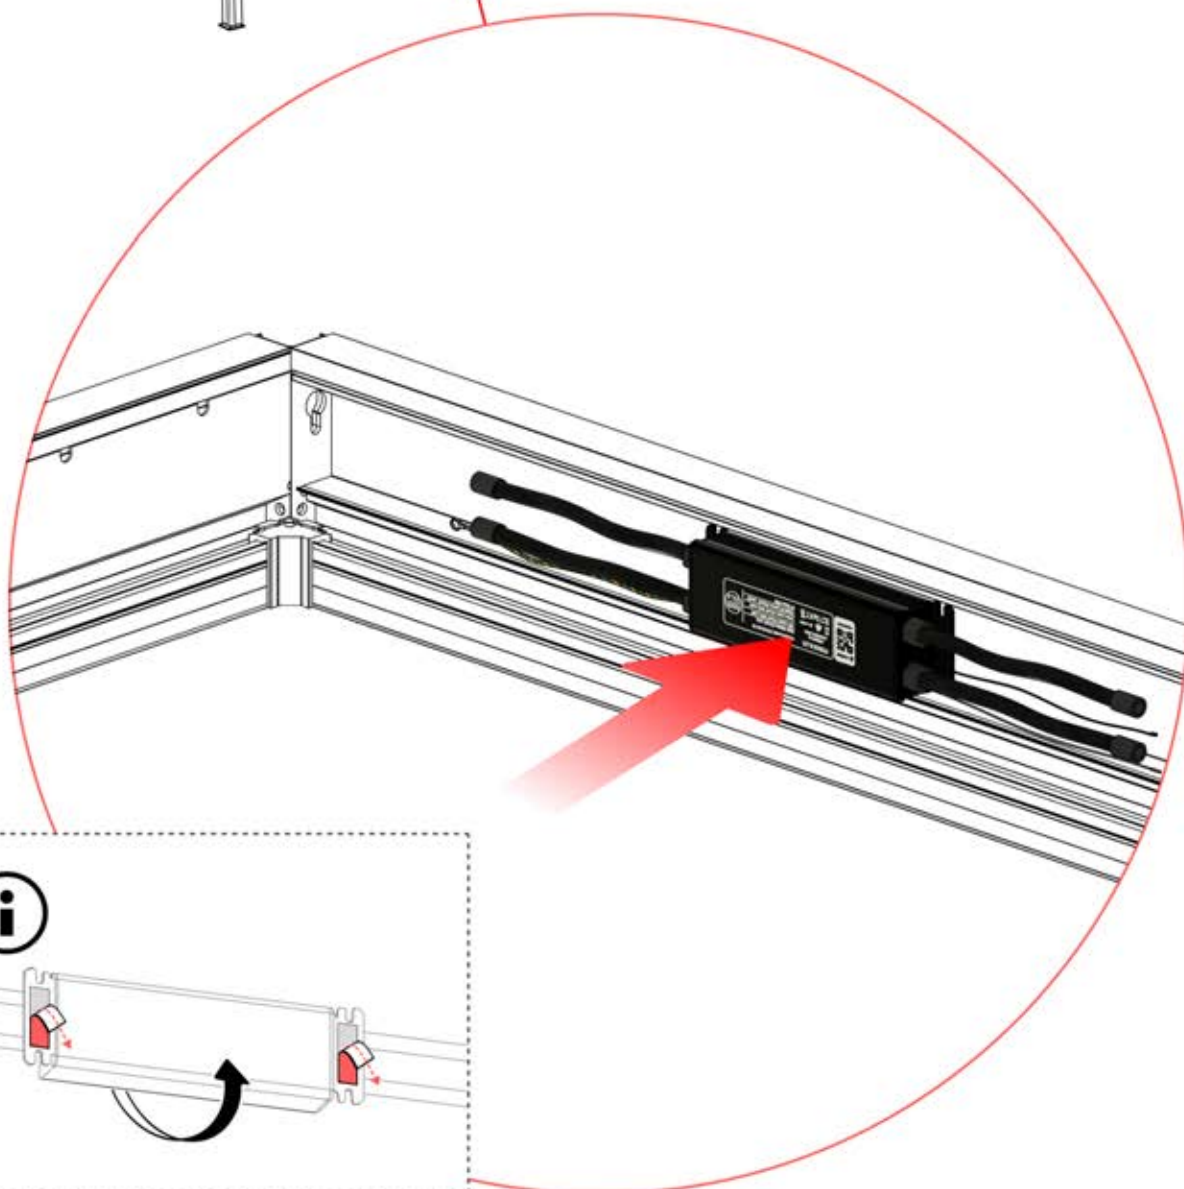

!
Steuerbox kann am bevorzugten W Balken angebracht werden.