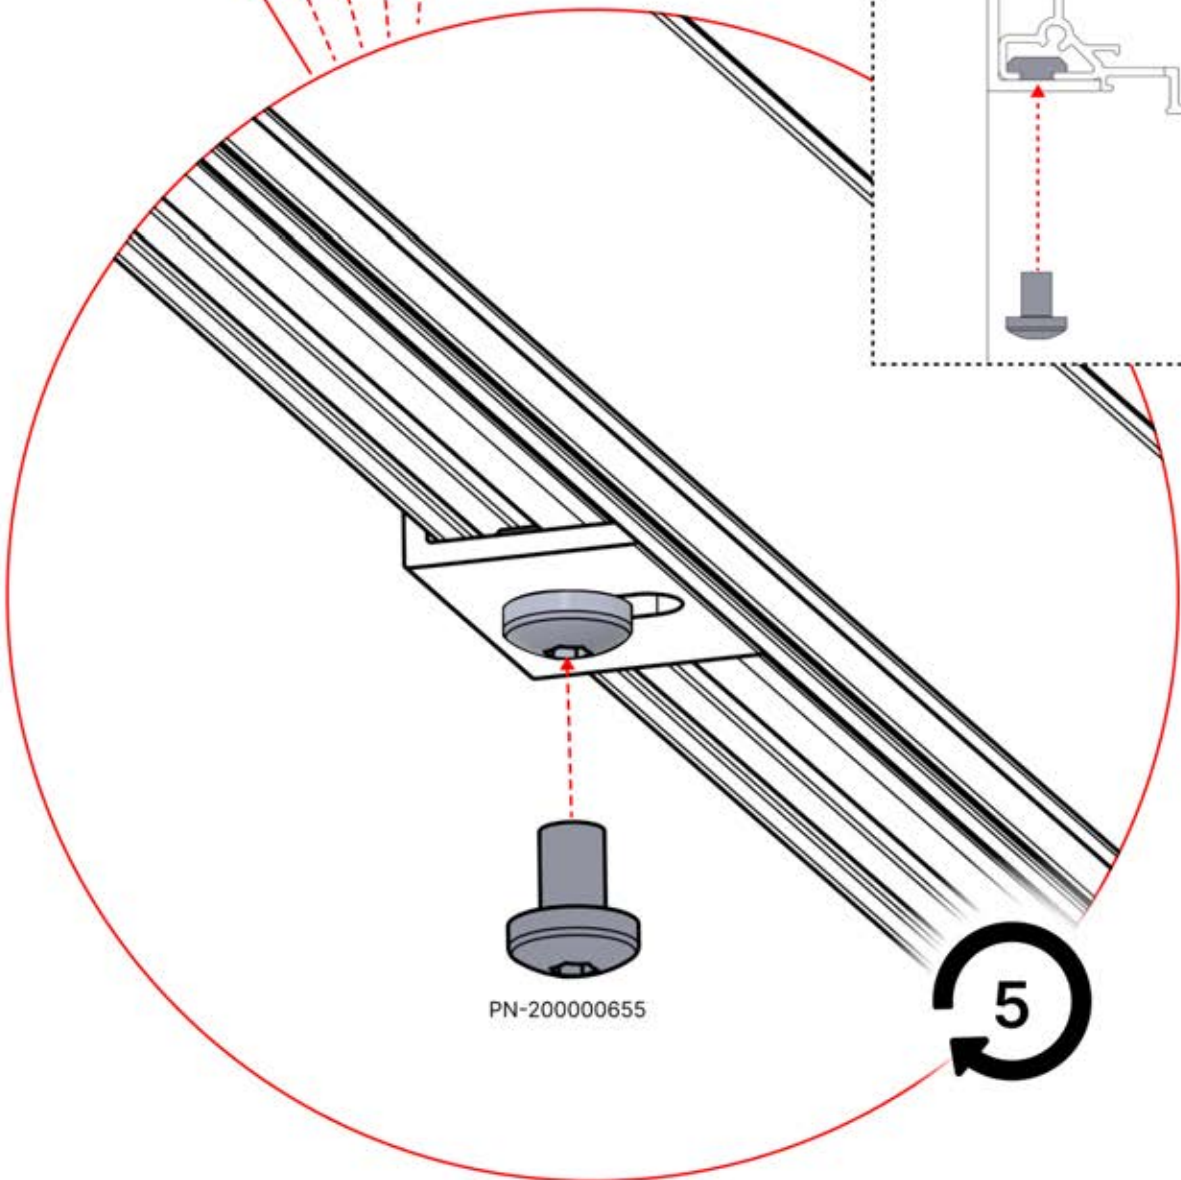

05

x1
PERGOLUX

4

ANTHRAZIT: B244
WEISS: B252
SCHWARZ: B248

PN-200000655
5x

PN-200000655

5