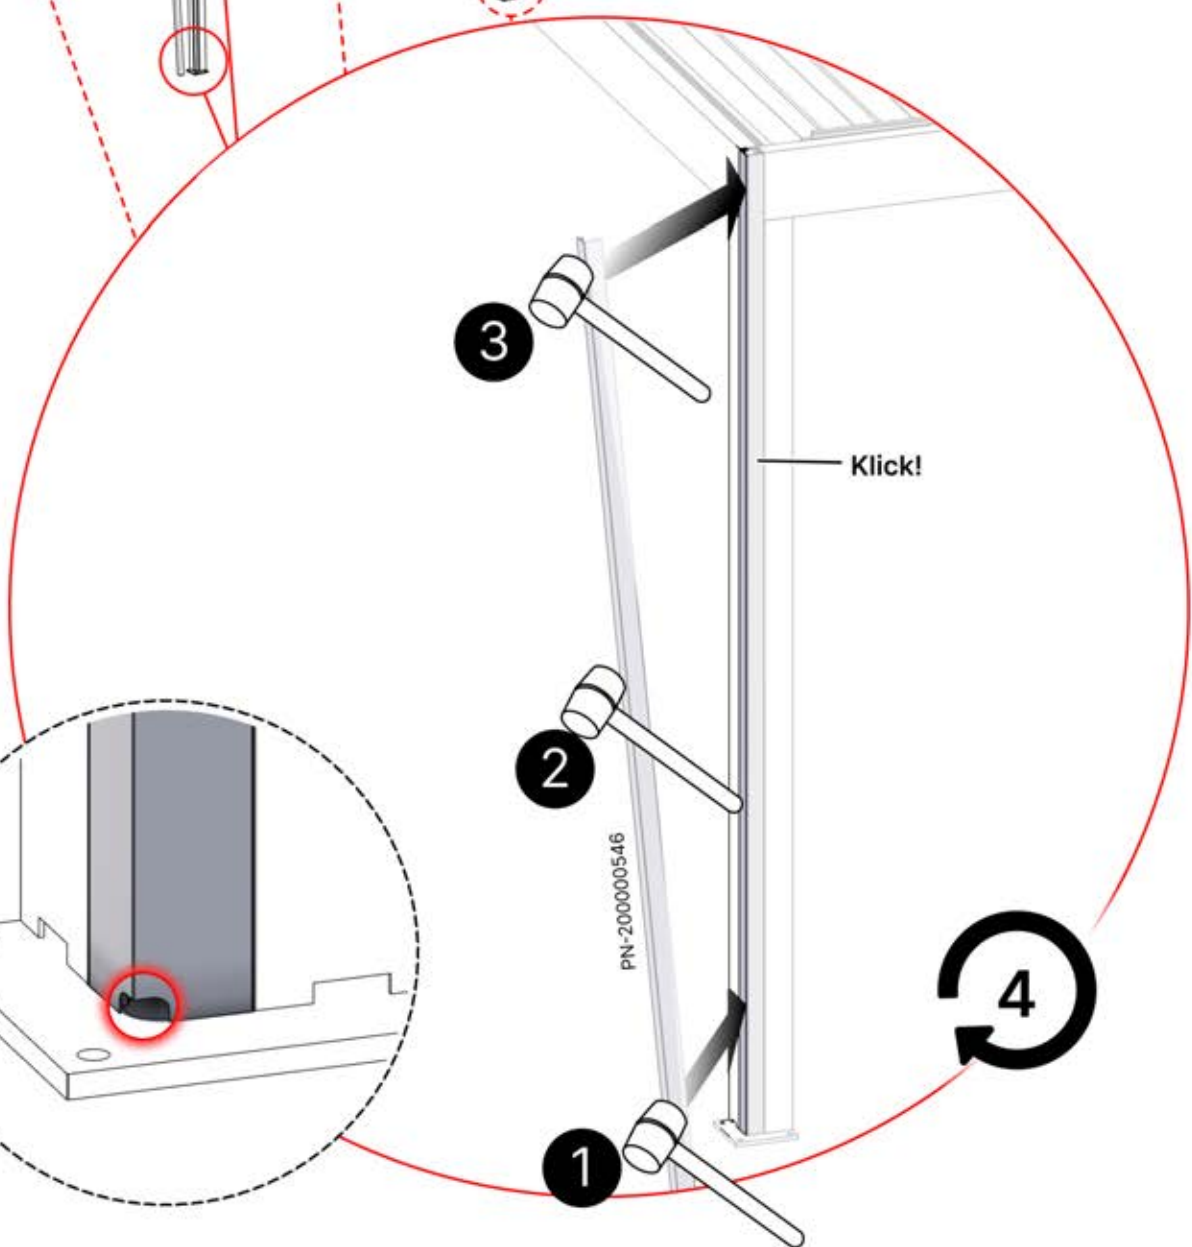

3

2

1

4

Klick!

PN-200000546