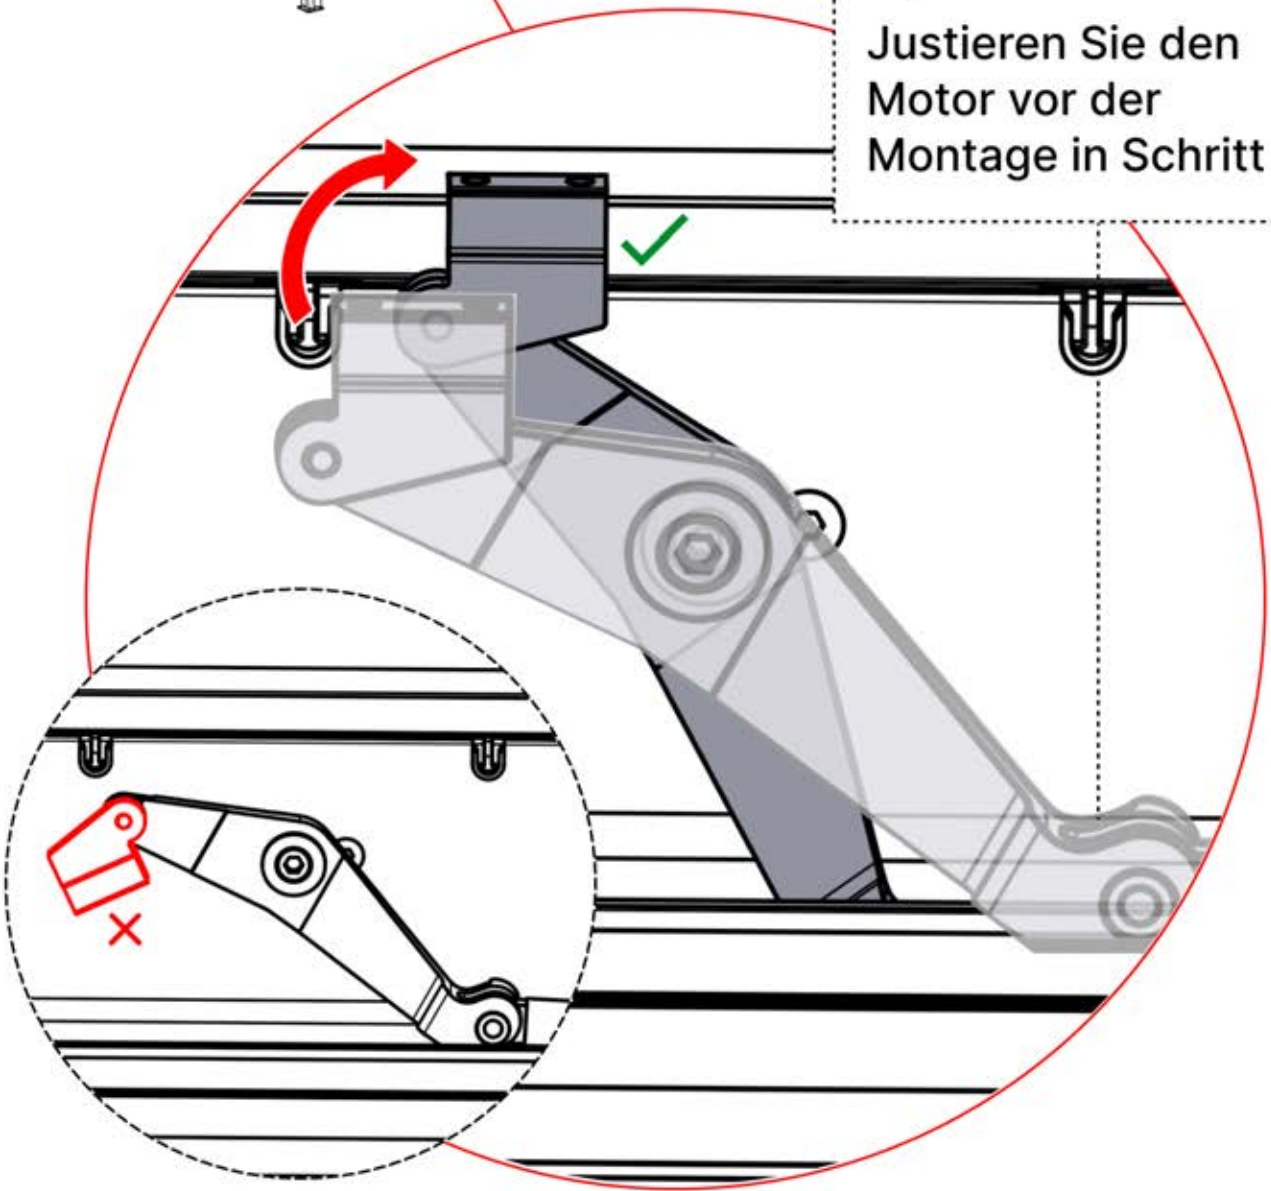

Matter-Antenne

43

45

i
Justieren Sie den Motor vor der Montage in Schritt 46.

46

4

ANTHRAZIT: B244
WEISS: B252
SCHWARZ: B248

INHALT DER VERPACKUNG