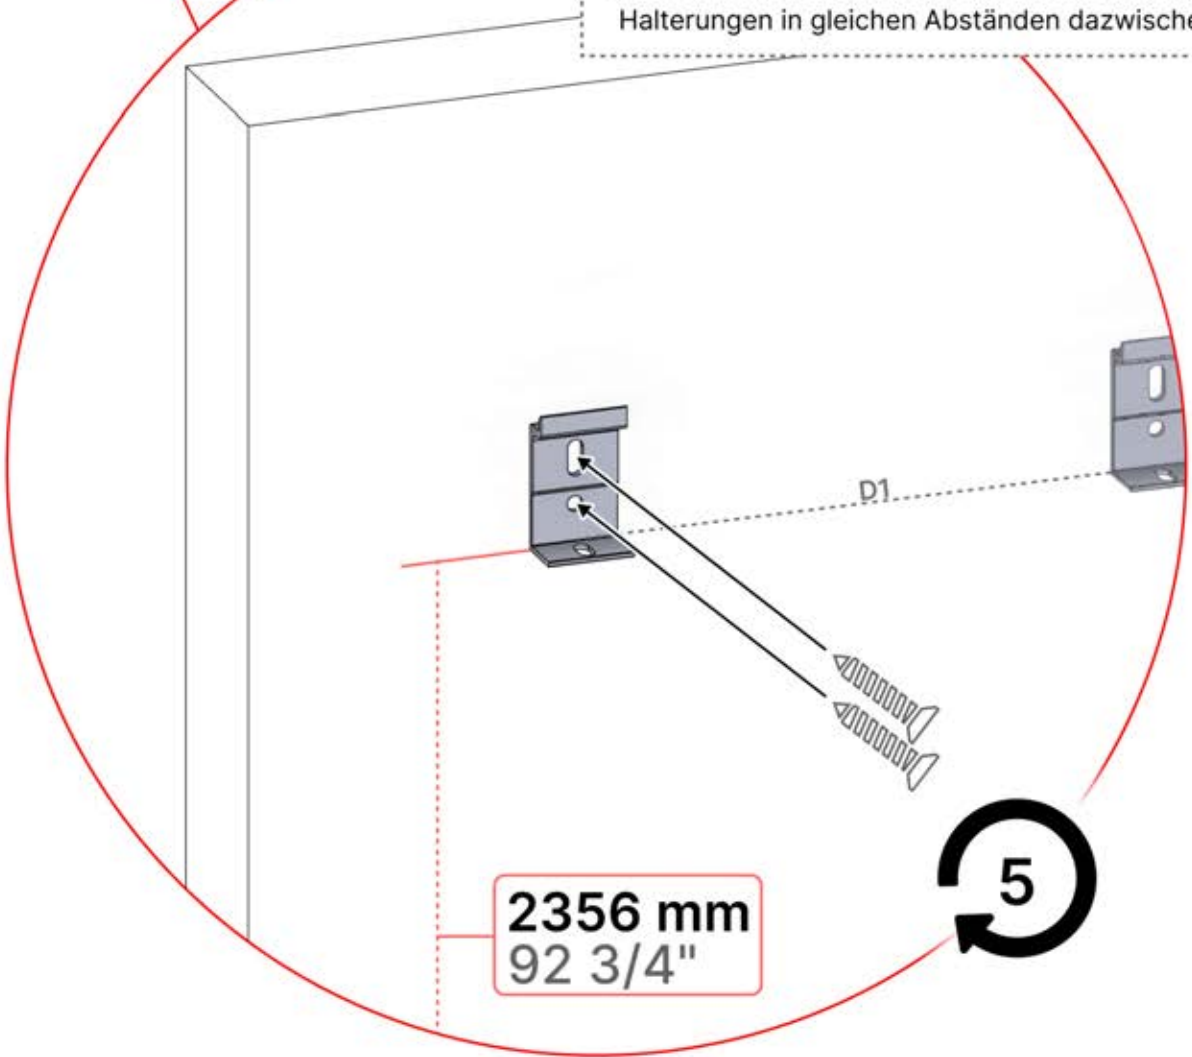

PN-200000560
10x

2

02

4

ANTHRAZIT: B244
WEISS: B252
SCHWARZ: B248

PN-200000510
5x

x10

Montieren Sie die erste und die letzte Wandhalterung (PN-200000510) mit einem Abstand von **2700 mm**. Platzieren Sie die übrigen Halterungen in gleichen Abständen dazwischen.