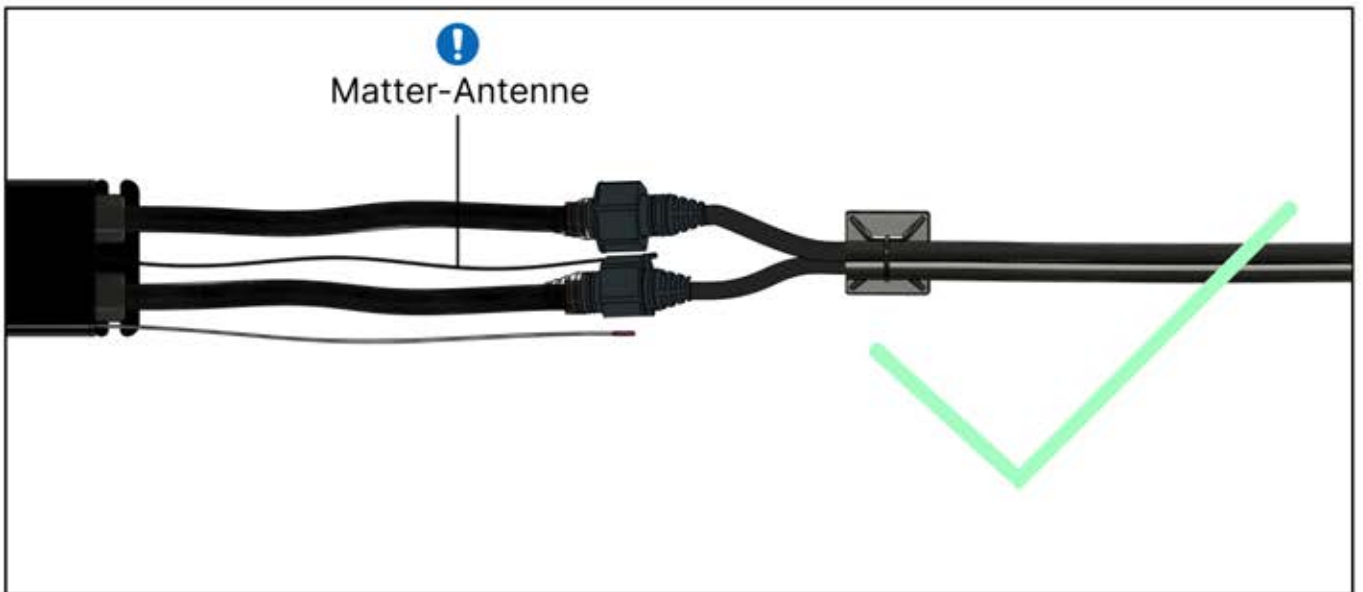

40

PERGOLUX 8 STEUERBOX	S4	PN-200002683 5x
! Verdrehen Sie das Matter-Antennenkabel nicht mit den LED- und Motorkabeln.		PN-200002684 10x