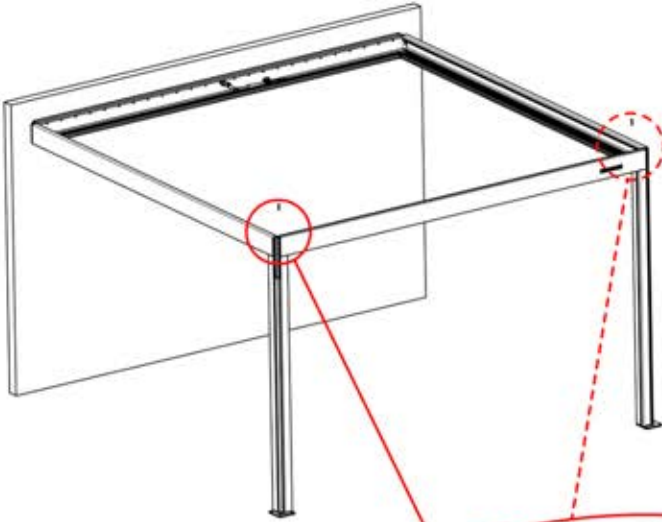

17

4

ANTHRAZIT: B244
WEISS: B252
SCHWARZ: B248

PN-200000568

2x