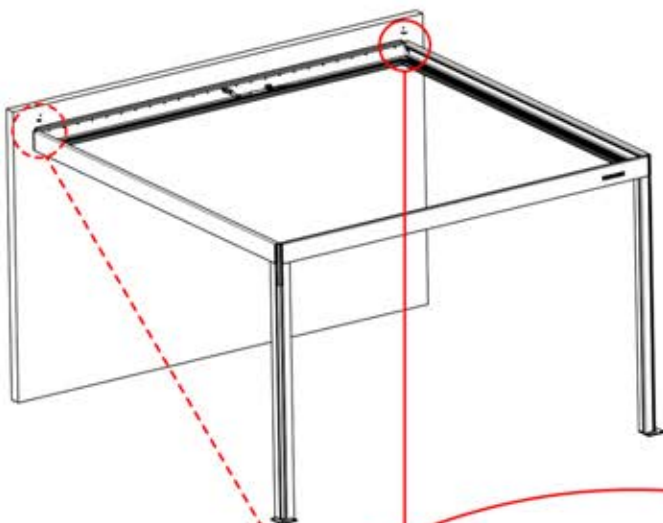

21

x7
PERGOLUX

4

ANTHRAZIT: B244
WEISS: B252
SCHWARZ: B248

PN-200002618
2x

PN-200000571
2x

3.5x8
6 x 5/16"