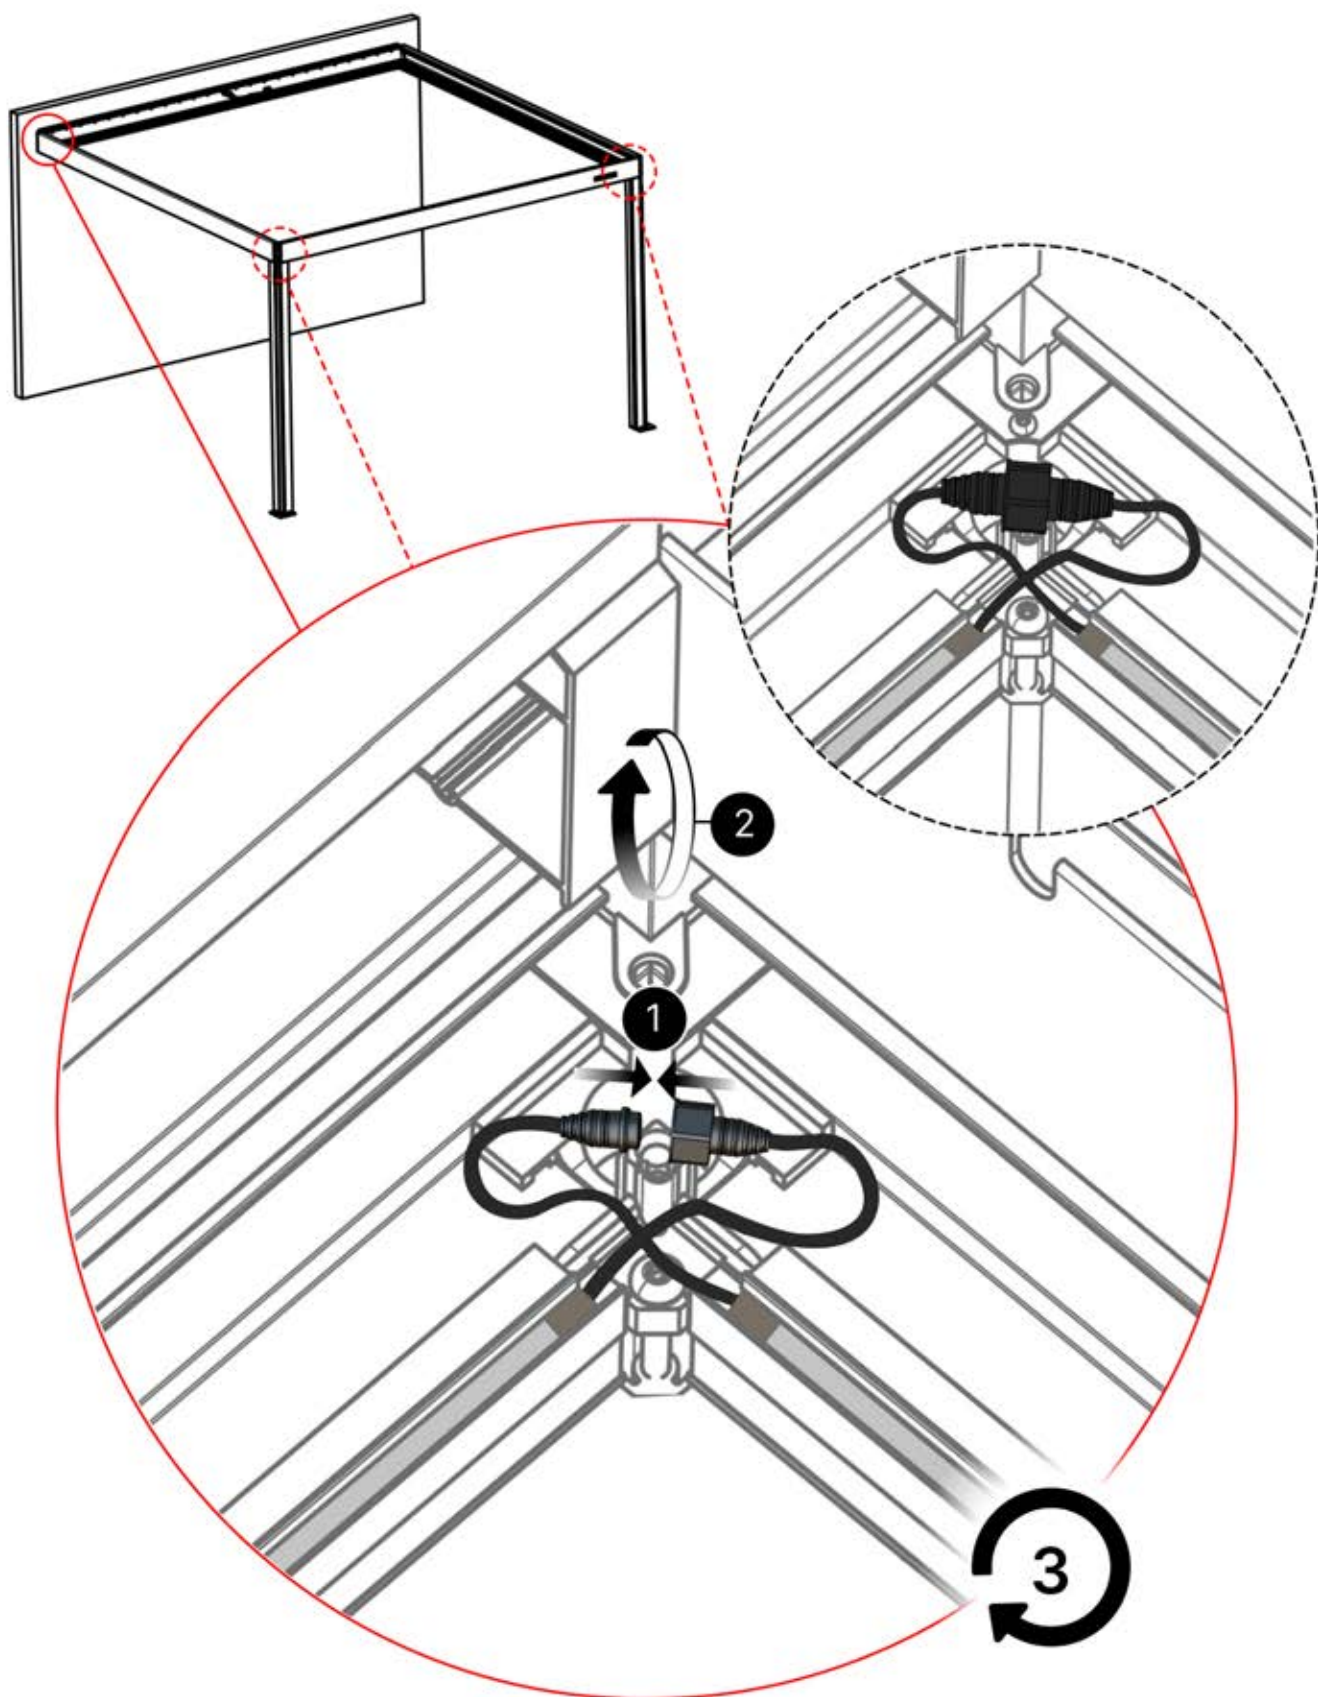

Diese ist die Rückseite und sollte zum Balken ausgerichtet sein.

23

Tipp: Für einen leichteren Einbau des LED-Streifens, besprühen Sie diesen vorher mit Seifenwasser.

24

25

26

 **4**

ANTHRAZIT: B244
WEISS: B252
SCHWARZ: B248