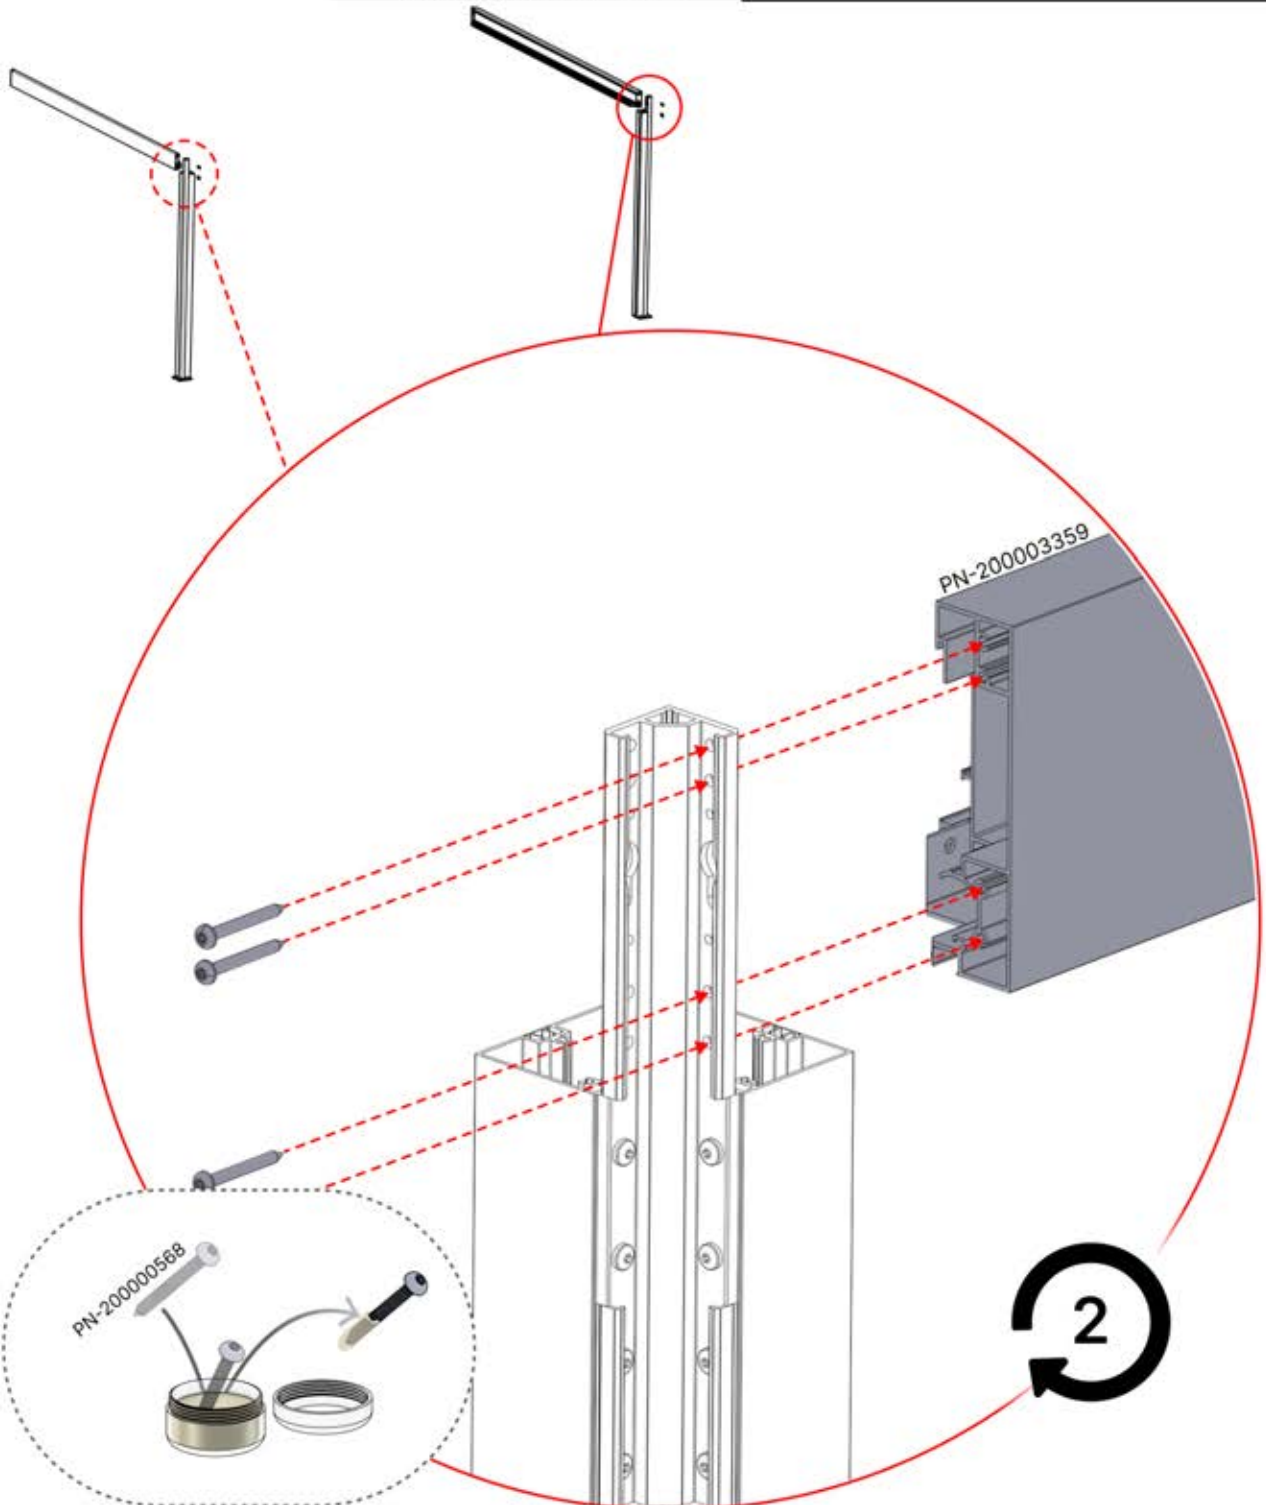

07

5

x7
PERGOLUX

ANTHRAZIT: B262
WEISS: B266
SCHWARZ: B264

4

x7
PERGOLUX

ANTHRAZIT: B244
WEISS: B252
SCHWARZ: B248

PN-200003358
1x

PN-200003359
1x

PN-200000568
8x