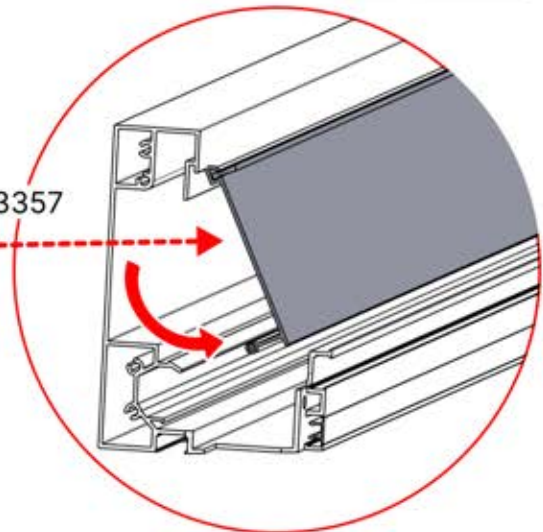

PN-200003357