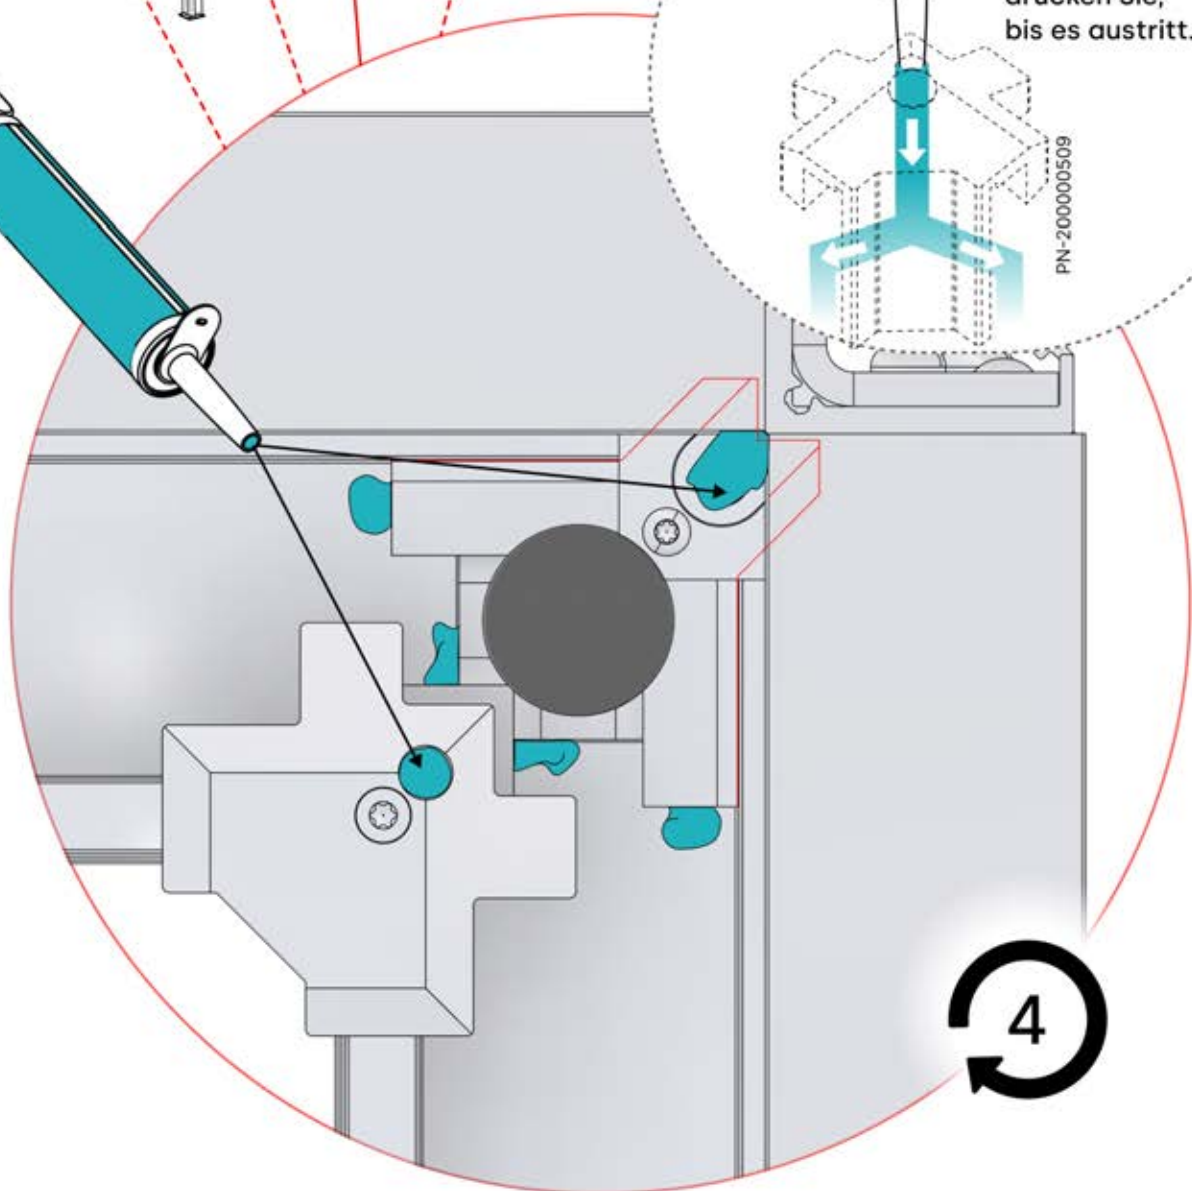

Verwenden Sie genug Silikon und drücken Sie, bis es austritt.

PN-200000509