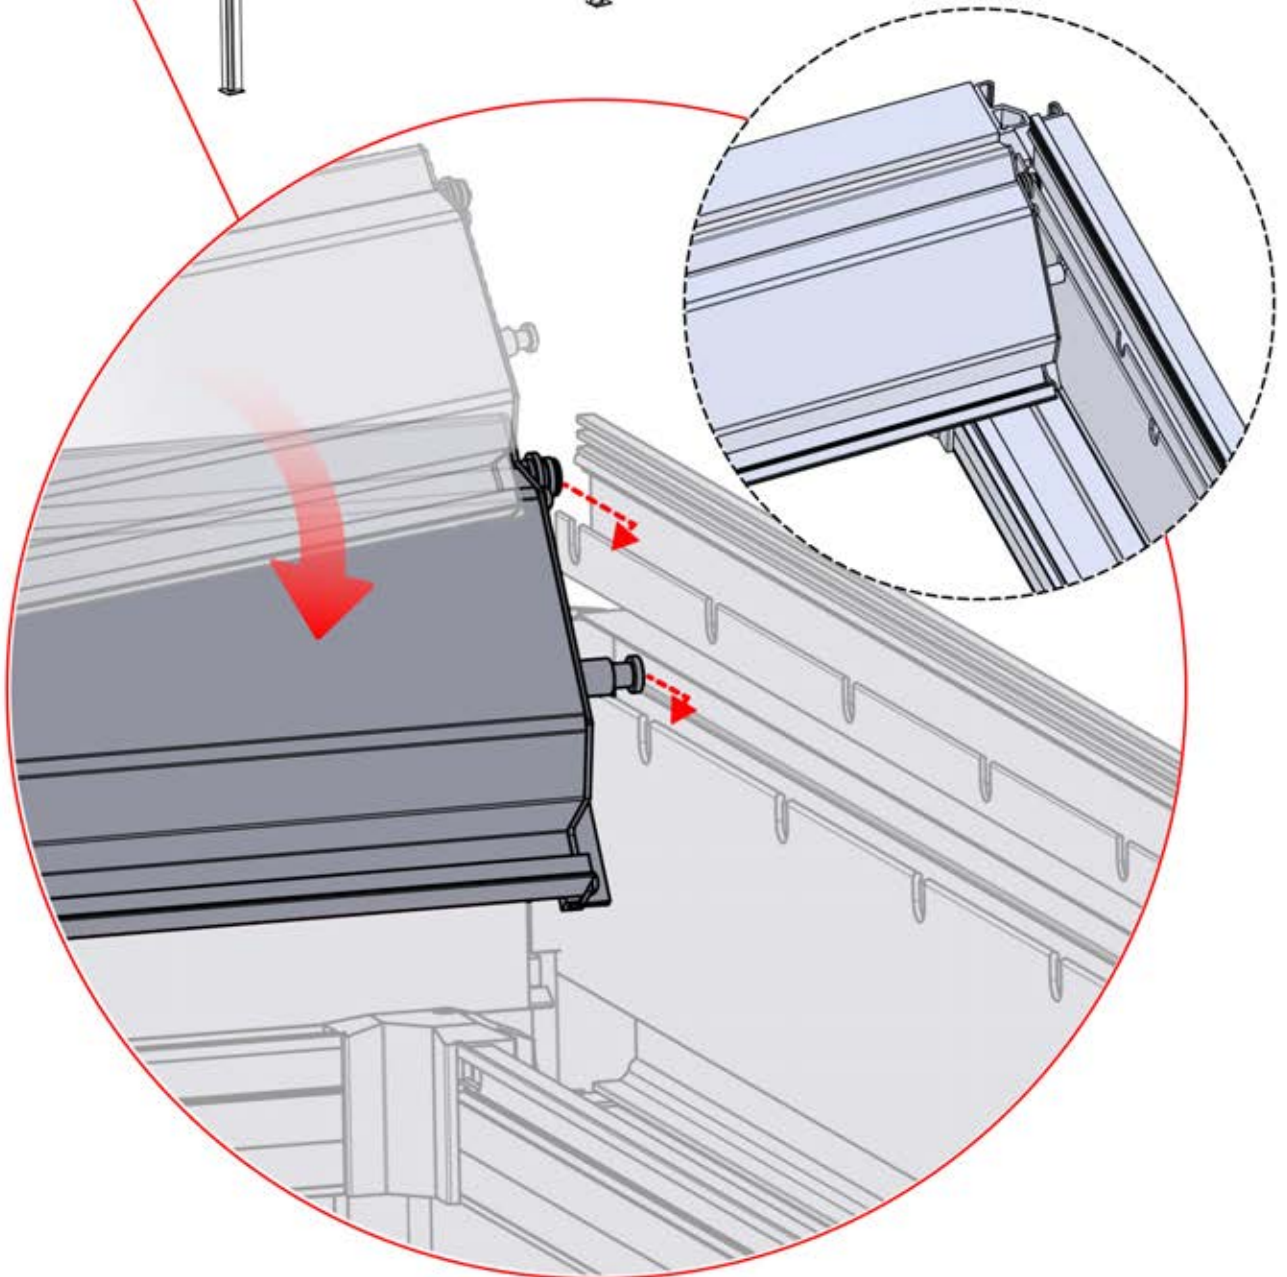

47

x2
FERGOLUX
FERGOLUX

2

ANTHRAZIT: L221
WEISS: L225
SCHWARZ: L223

PN-200002879
1x