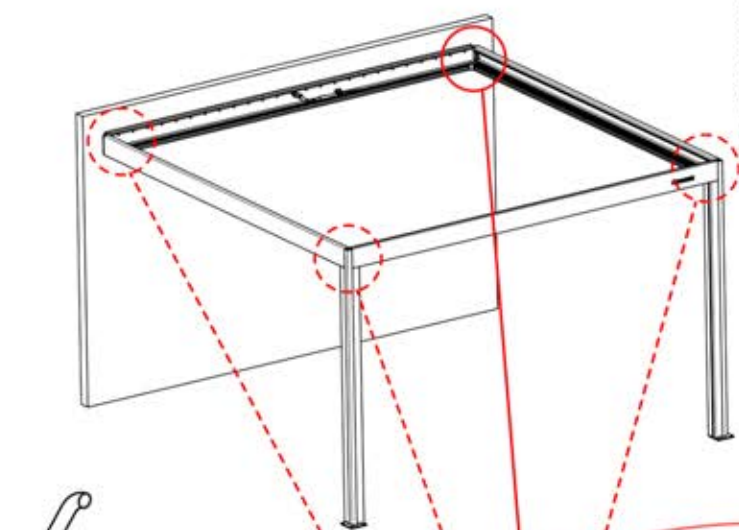

Verwenden Sie genug Silikon und drücken Sie, bis es austritt.

PN-200000509