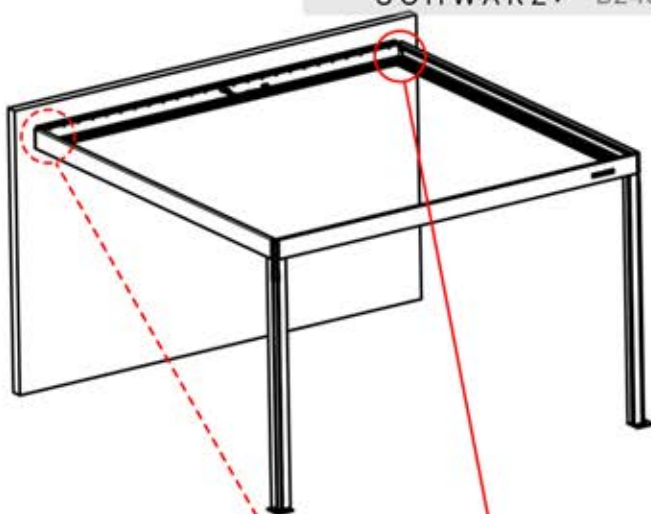

26

4

ANTHRAZIT: B244
WEISS: B252
SCHWARZ: B248

PN-200000516
2x