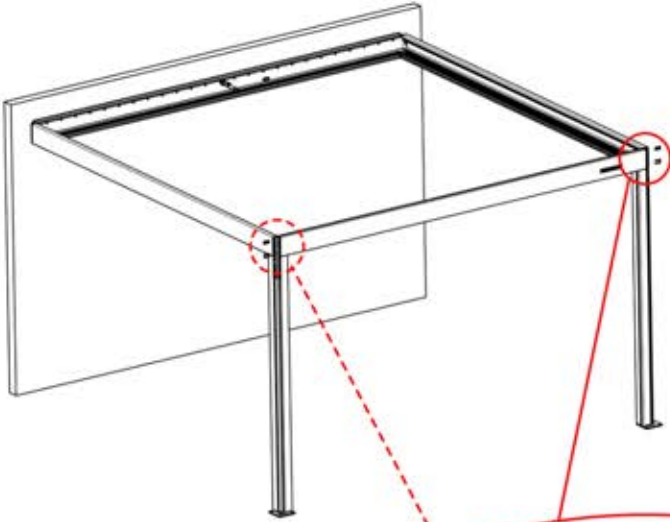

15

x1
PERGOLUX

4

ANTHRAZIT: B244
WEISS: B252
SCHWARZ: B248

PN-200000568
8x