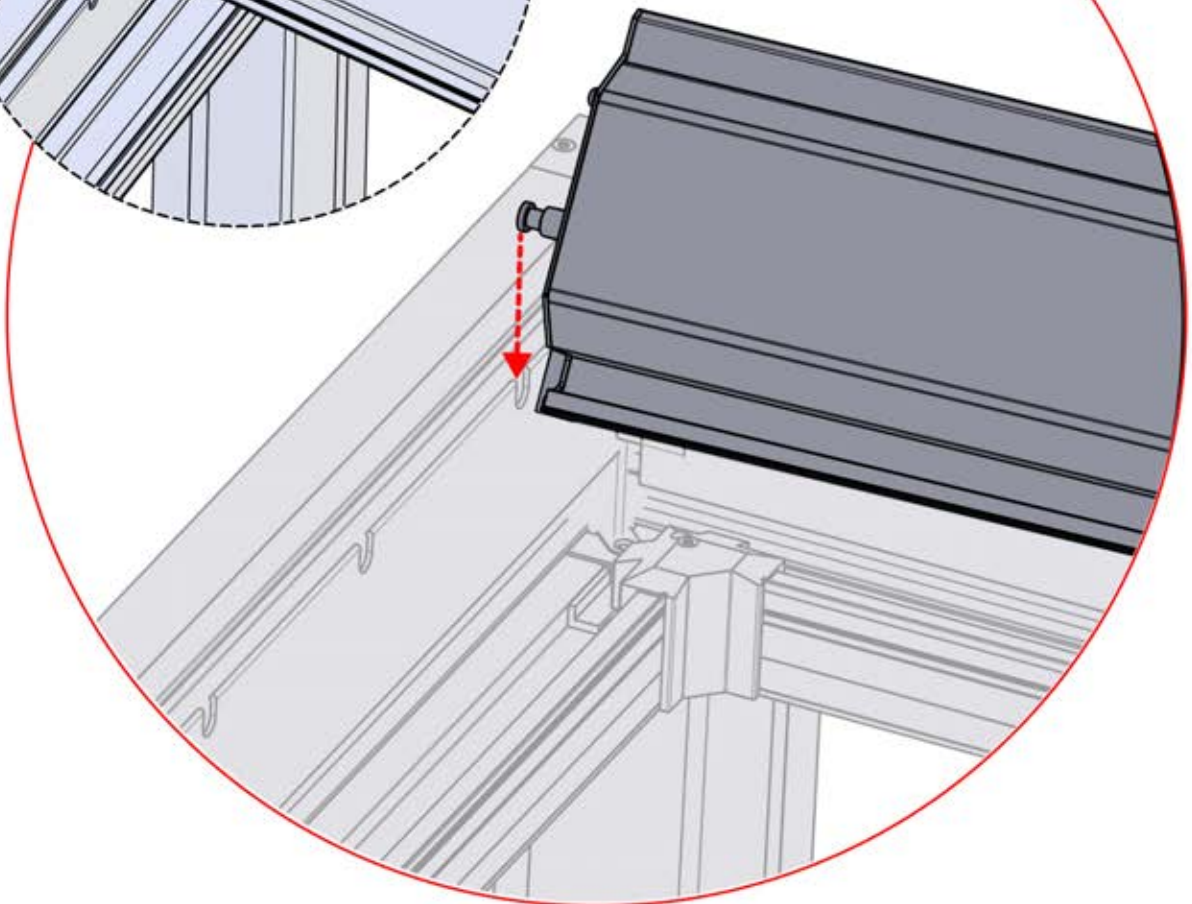

x2
FERGOLUX
FERGOLUX

2

ANTHRAZIT: L221
WEISS: L225
SCHWARZ: L223

PN-200002879
1x

48

2

ANTHRAZIT: L221
WEISS: L225
SCHWARZ: L223

49