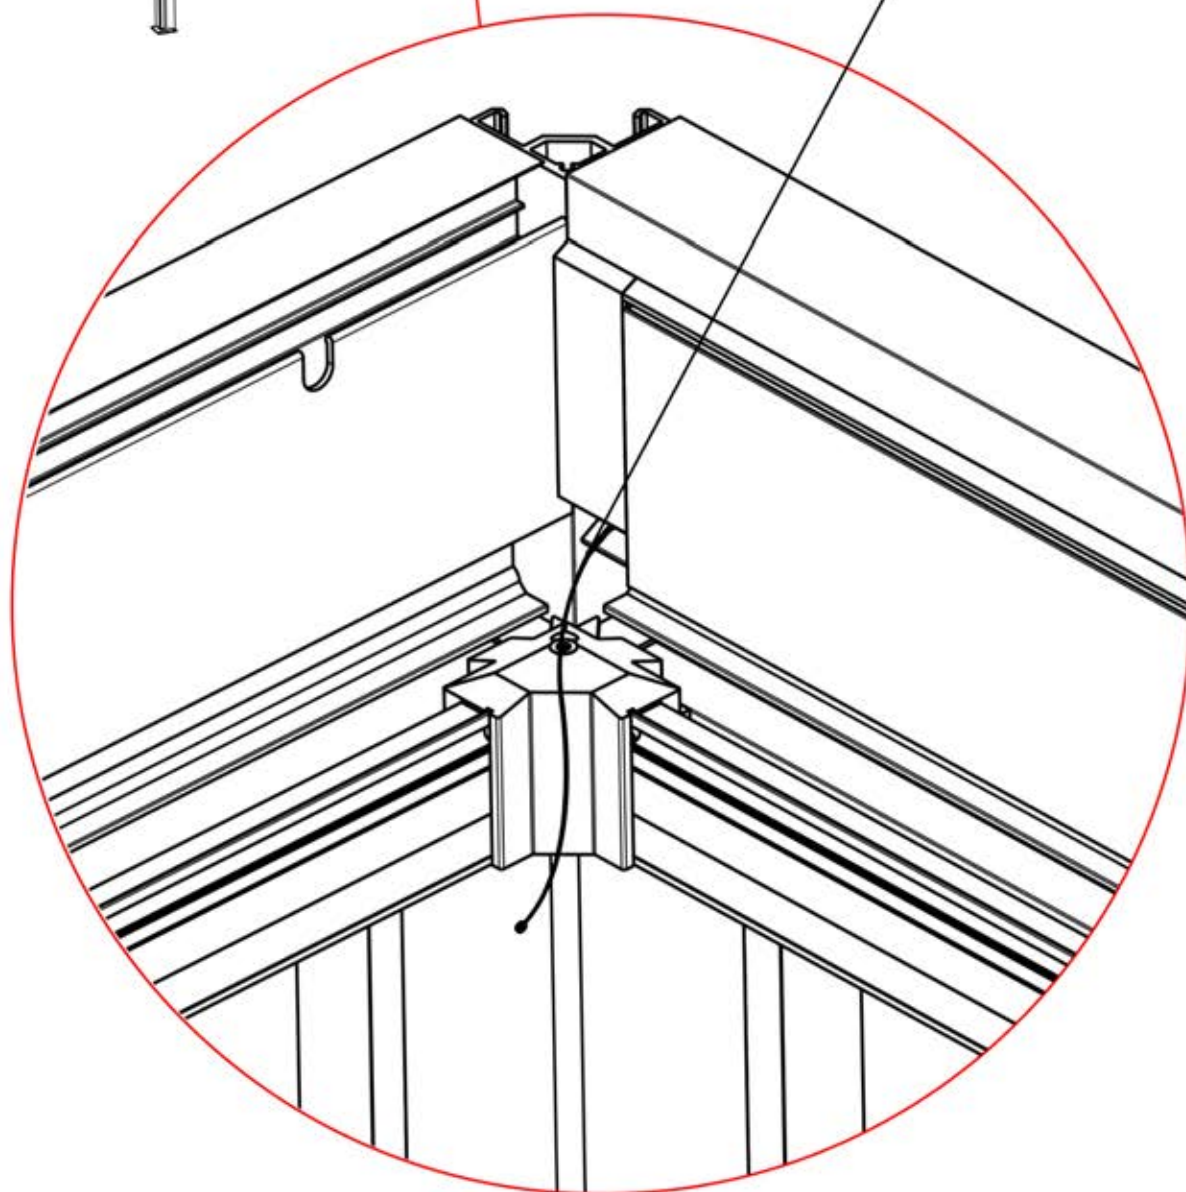

Matter-Antenne