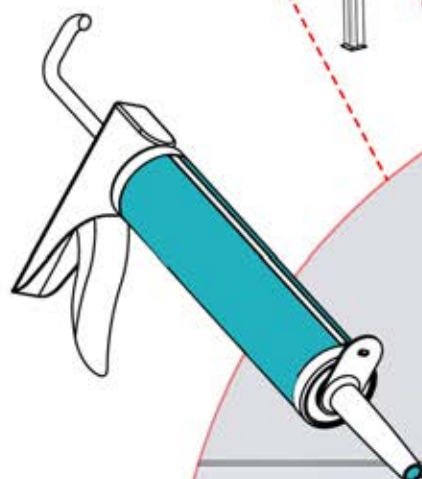

Verwenden Sie genug Silikon und drücken Sie, bis es austritt.

PN-200000509