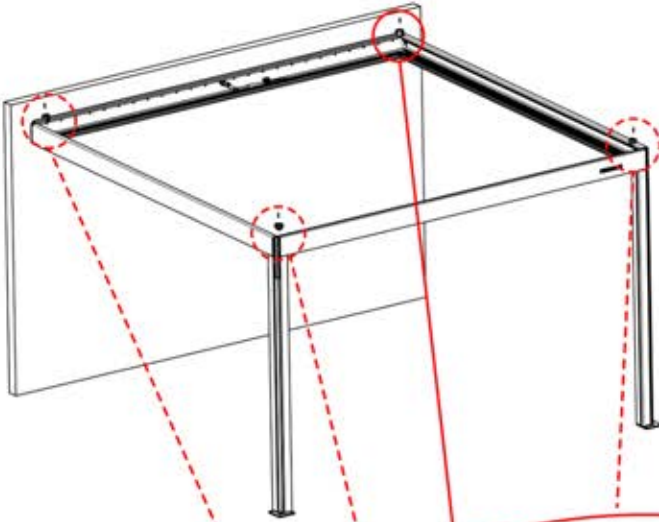

27

4

ANTHRAZIT: B244
WEISS: B252
SCHWARZ: B248

PN-200002625

4x

PN-200000960

4x