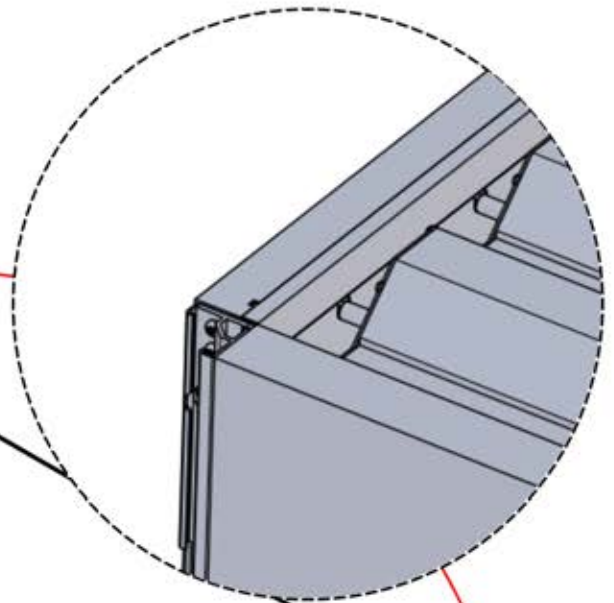

ANTHRAZIT: B244
WEISS: B252
SCHWARZ: B248

PN-200002952

1x

57

4

ANTHRAZIT: B244
WEISS: B252
SCHWARZ: B248

58

4