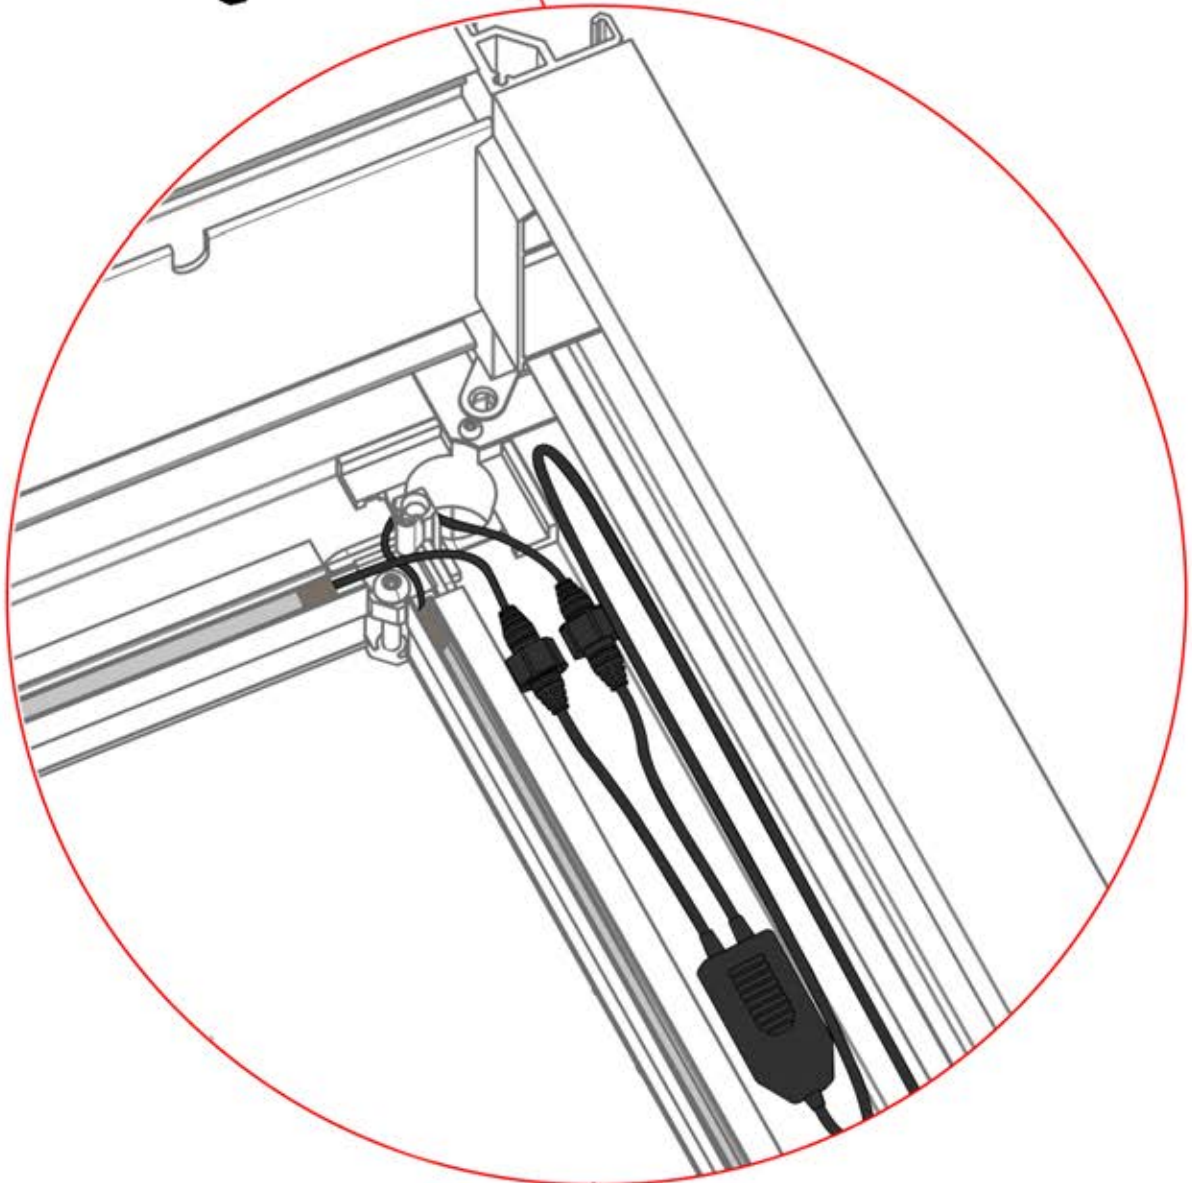

Diese ist die Rückseite und sollte zum Balken ausgerichtet sein.

23

Tipp: Für einen leichteren Einbau des LED-Streifens, besprühen Sie diesen vorher mit Seifenwasser.

24

25

26

 **4**

ANTHRAZIT: B244
WEISS: B252
SCHWARZ: B248