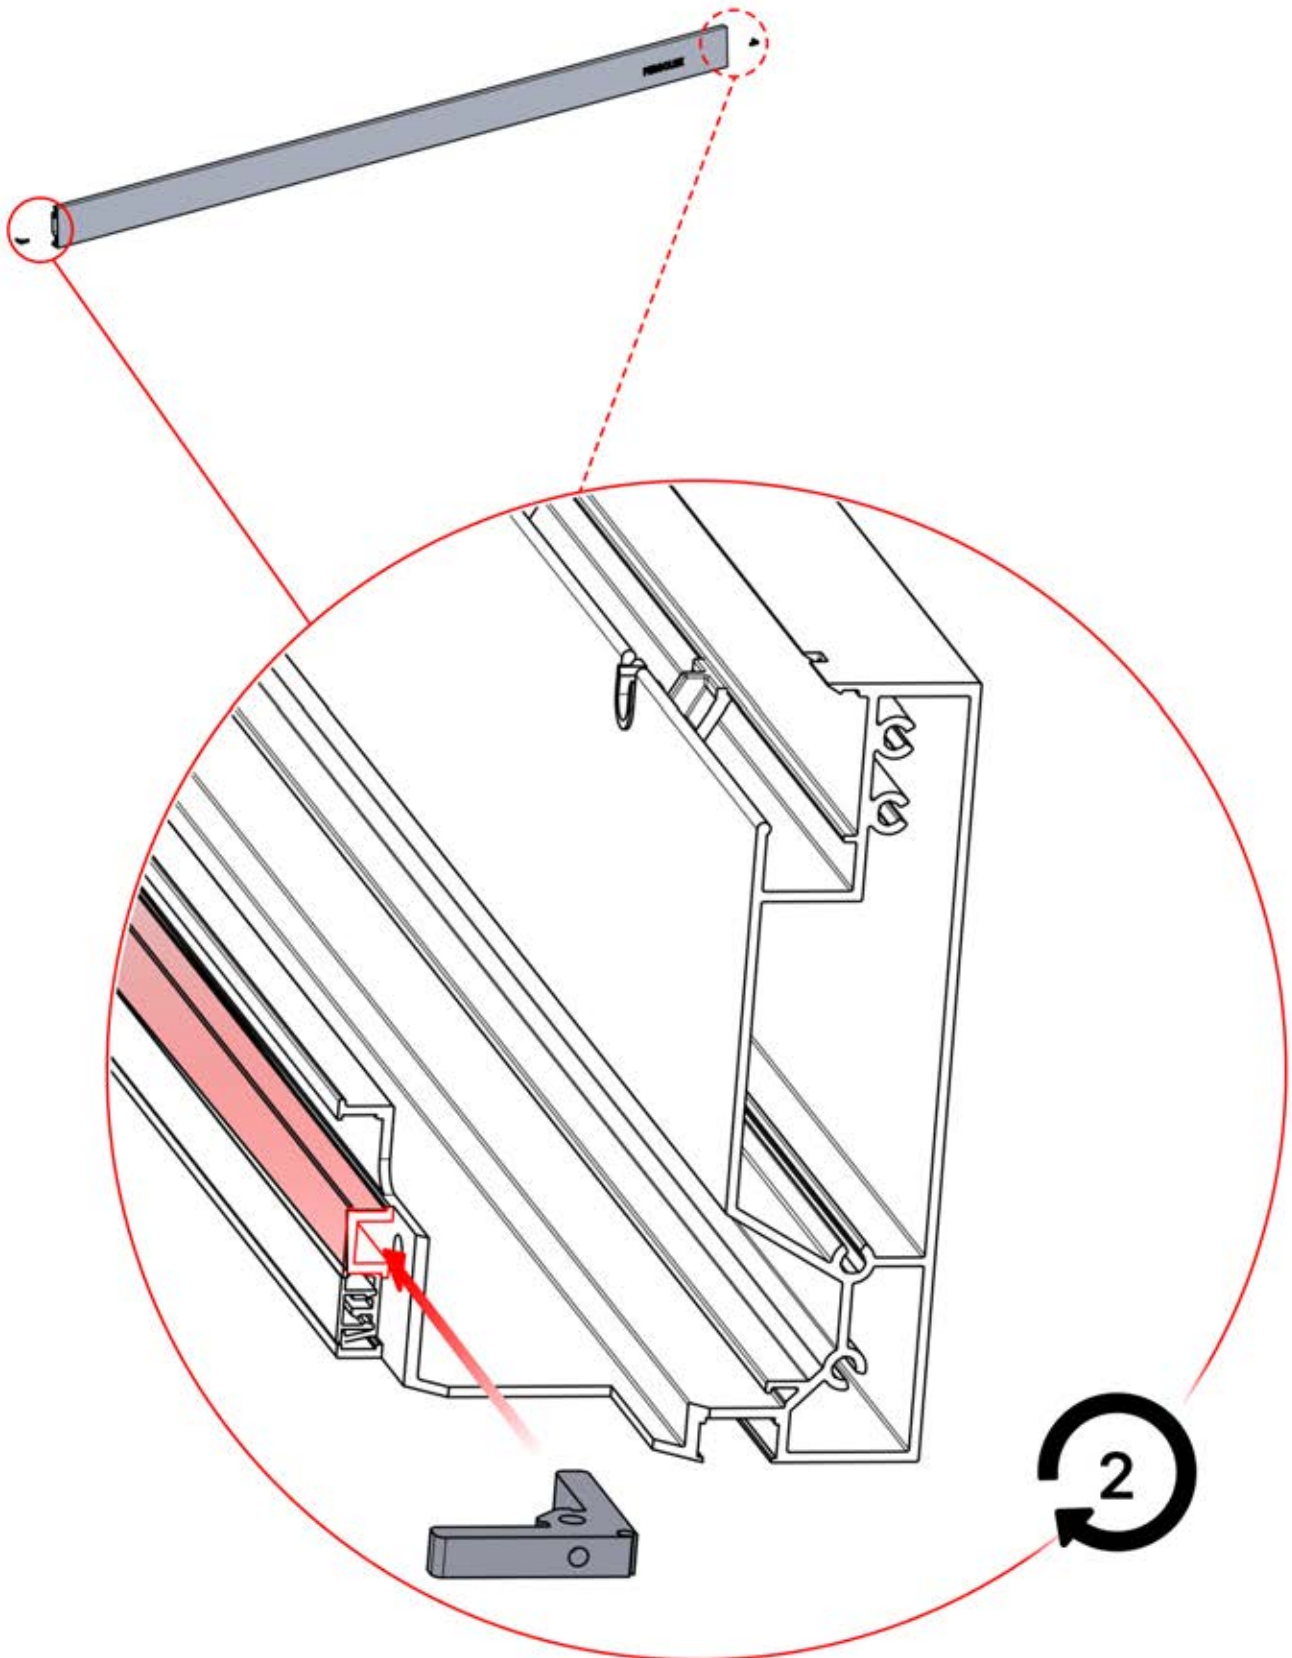

13

4

ANTHRAZIT: B244
WEISS: B252
SCHWARZ: B248

PN-200000507

2x