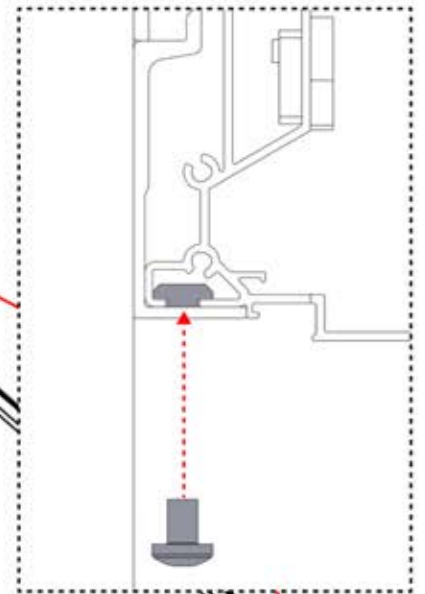

05

x1
PERGOLUX

4

ANTHRAZIT: B244
WEISS: B252
SCHWARZ: B248

PN-200000655
5x

PN-200000655

5