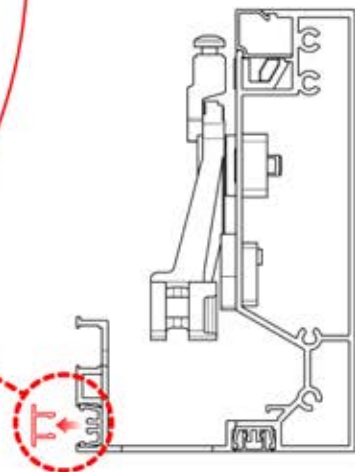

Abdeckung und
Klammern

PN-200000512
SnapFIT-
Abdeckungsklammer

SnapFIT-
Abdeckung

PN-200003389

INFORMATIONEN

ANTHRAZIT: B244
WEISS: B252
SCHWARZ: B248

ANTHRAZIT: B262
WEISS: B266
SCHWARZ: B264

		PN-200003357 1x
		PN-200003394 1x
		PN-200003353 1x
		PN-200003389 1x