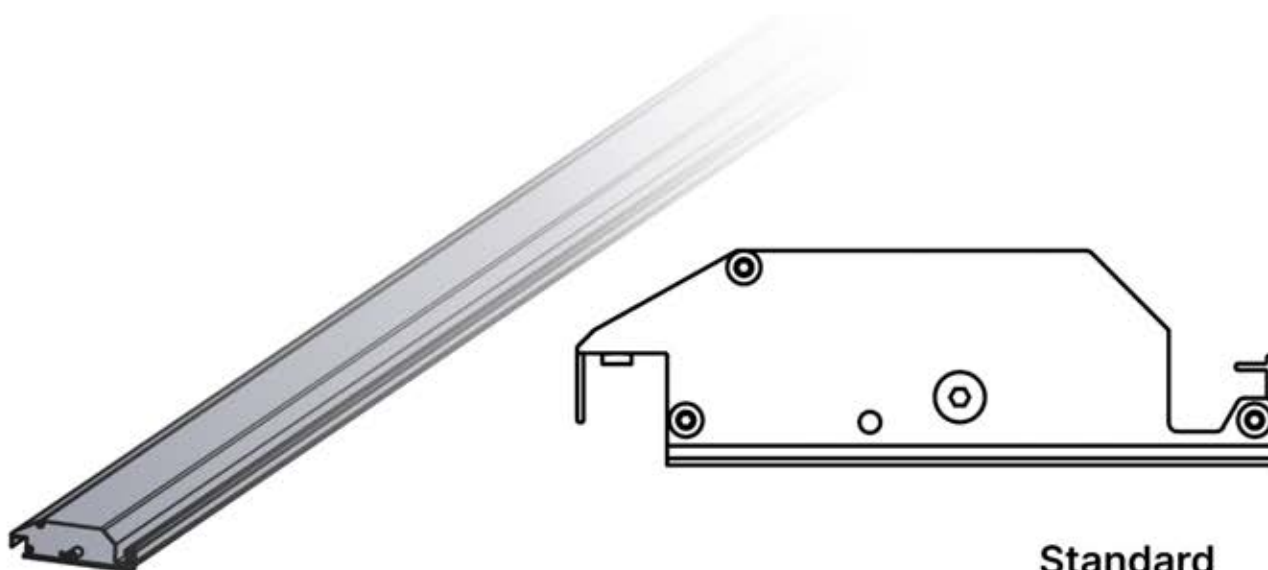

INHALT DER VERPACKUNG

PLR 150 G2 PRO ENDLAMELLE FS 4M
PAKET

PN-200002975

1x

Standard

PLR 150 G2 PRO STANDARD-
LAMELLE FS 4M PAKET

PN-200002879

18x