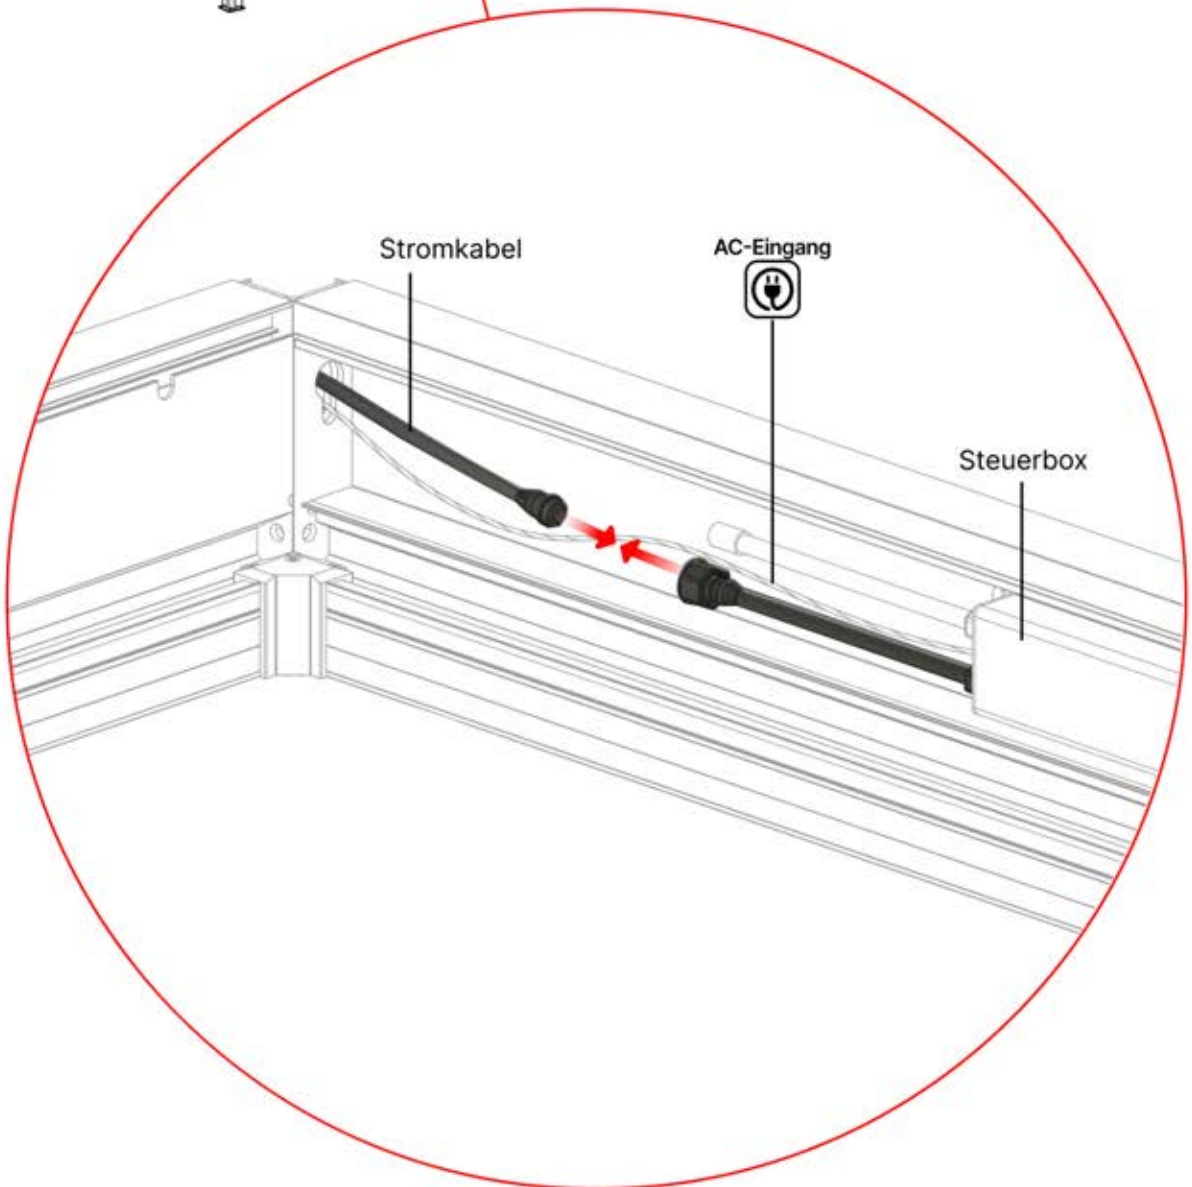

34

35

36

!
Stromkabel kann durch alle Pfosten geführt werden.

37

38

39

1

Wenn Sie eine Wärmelampe installieren wollen, tun Sie dies jetzt.

Folgen Sie den Anweisungen in der Montageanleitung für die Wärmelampe.

2

Jetzt ist es Zeit, den Motor und die LED-Lichter an die Pergola-Steuerbox anzuschließen.