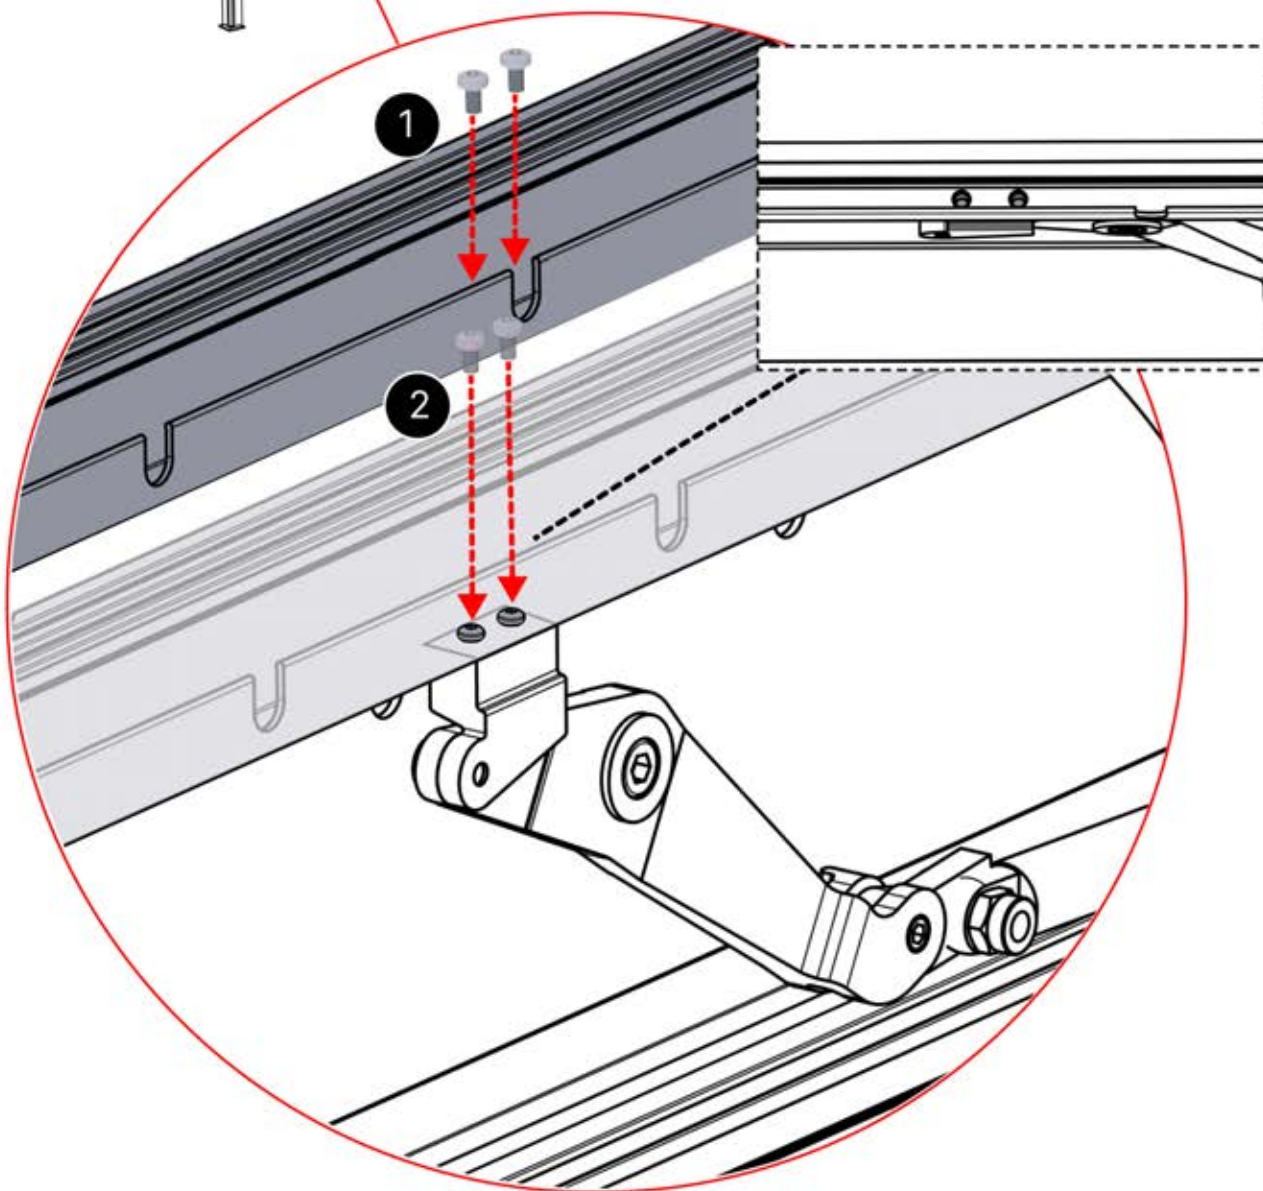

Matter-Antenne

43

45

i
Justieren Sie den Motor vor der Montage in Schritt 46.

46

4

ANTHRAZIT: B244
WEISS: B252
SCHWARZ: B248

INHALT DER VERPACKUNG