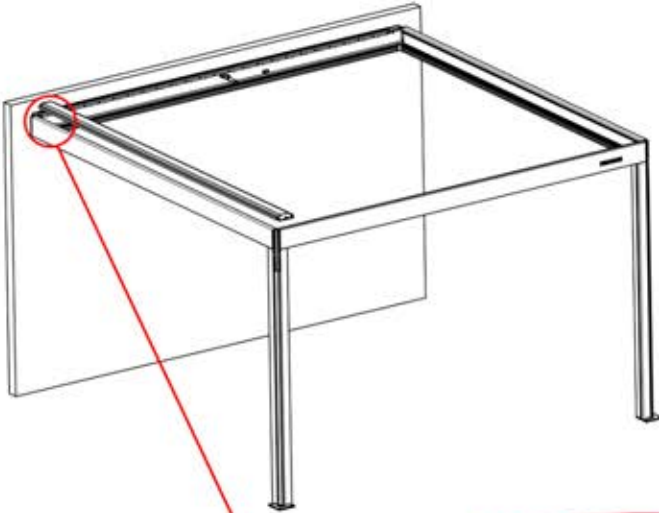

47

x2
FERGOLUX
FERGOLUX

2

ANTHRAZIT: L221
WEISS: L225
SCHWARZ: L223

PN-200002879
1x