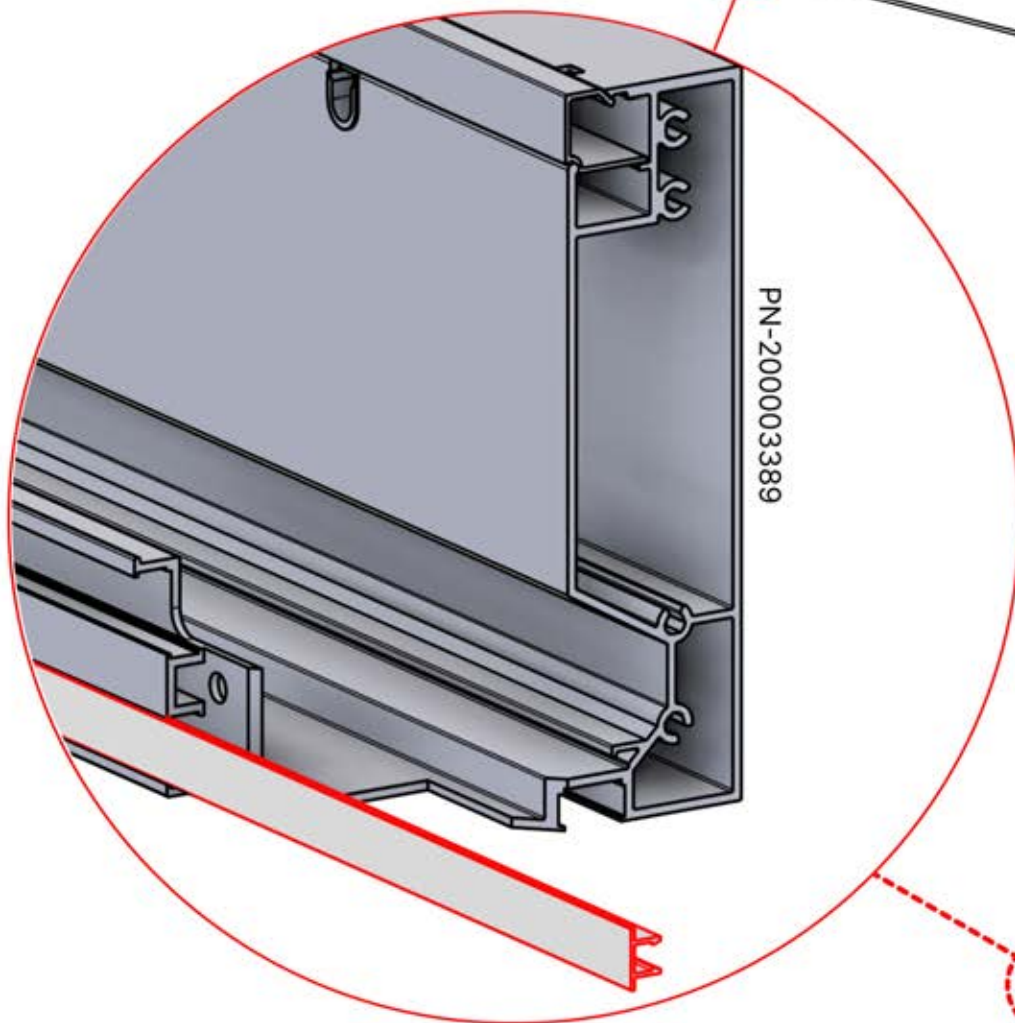

INFORMATIONEN

Bringen Sie eine
Wärmelampe, einen
Ventilator oder LED-
Lichter an?

Wir empfehlen, jetzt beide
SnapFIT-Abdeckungen vom Balken
zu entfernen.

Abdeckung und
Klammern

PN-200000512
SnapFIT-
Abdeckungsklammer

SnapFIT-
Abdeckung

PN-200003389