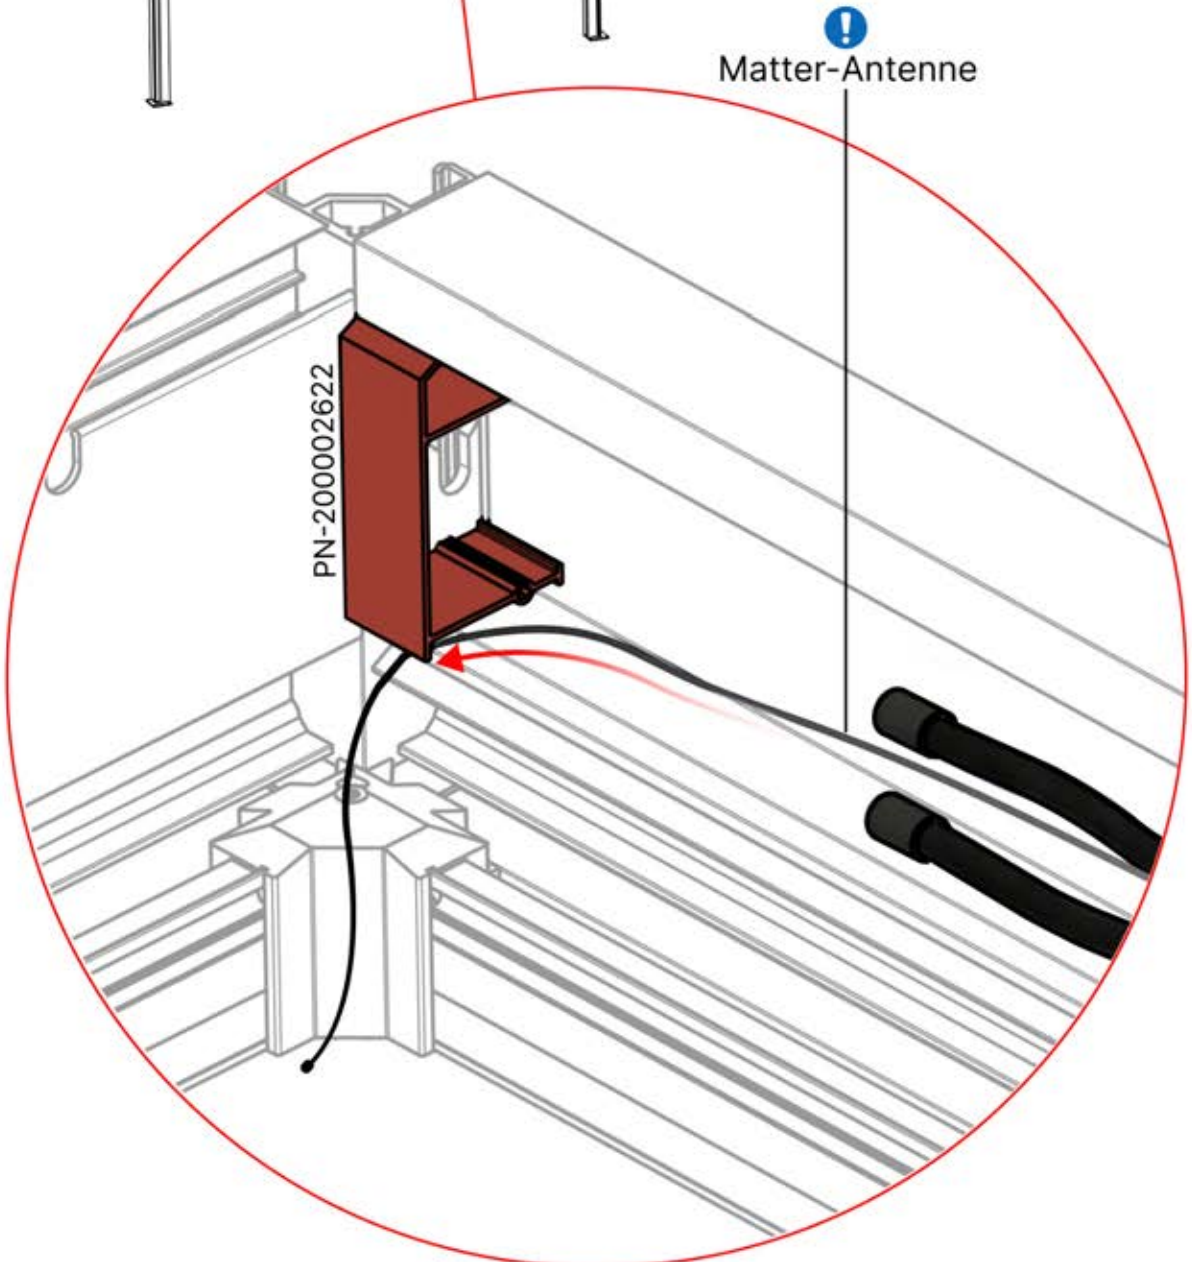

Führen Sie die Matter-Antenne und platzieren Sie sie unter dem markierten Bereich (PN-200002622).