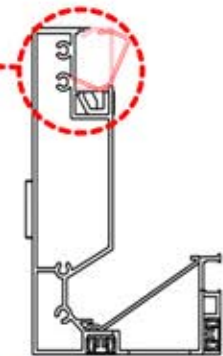

ANTHRAZIT: B262
WEISS: B266
SCHWARZ: B264

		PN-200003357 1x
		PN-200003394 1x
		PN-200003353 1x
		PN-200003389 1x

PN-200003353