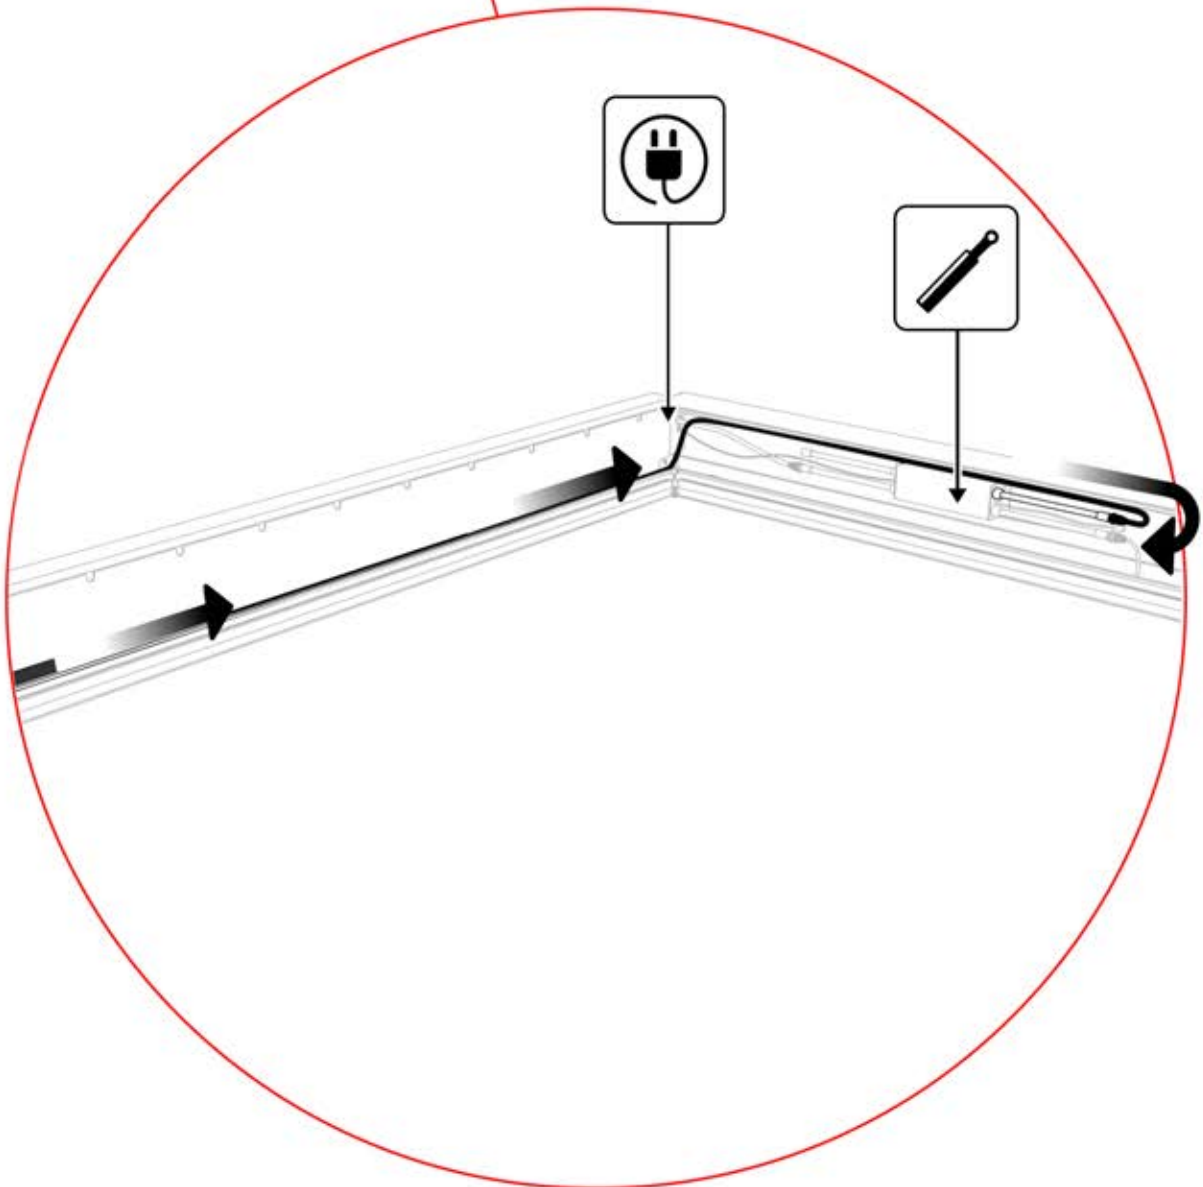

Hinweis: Die Abbildung zeigt die Bohrposition für eine Montage an der rechten Ecke; bei der Verlegung von der linken Ecke aus bohren Sie das Loch auf der gegenüberliegenden Seite.

33

!
Steuerbox kann am bevorzugten W Balken angebracht werden.

34

35

36

!
Stromkabel kann durch alle Pfosten geführt werden.

37

38

39

1

Wenn Sie eine Wärmelampe installieren wollen, tun Sie dies jetzt.

Folgen Sie den Anweisungen in der Montageanleitung für die Wärmelampe.

2

Jetzt ist es Zeit, den Motor und die LED-Lichter an die Pergola-Steuerbox anzuschließen.