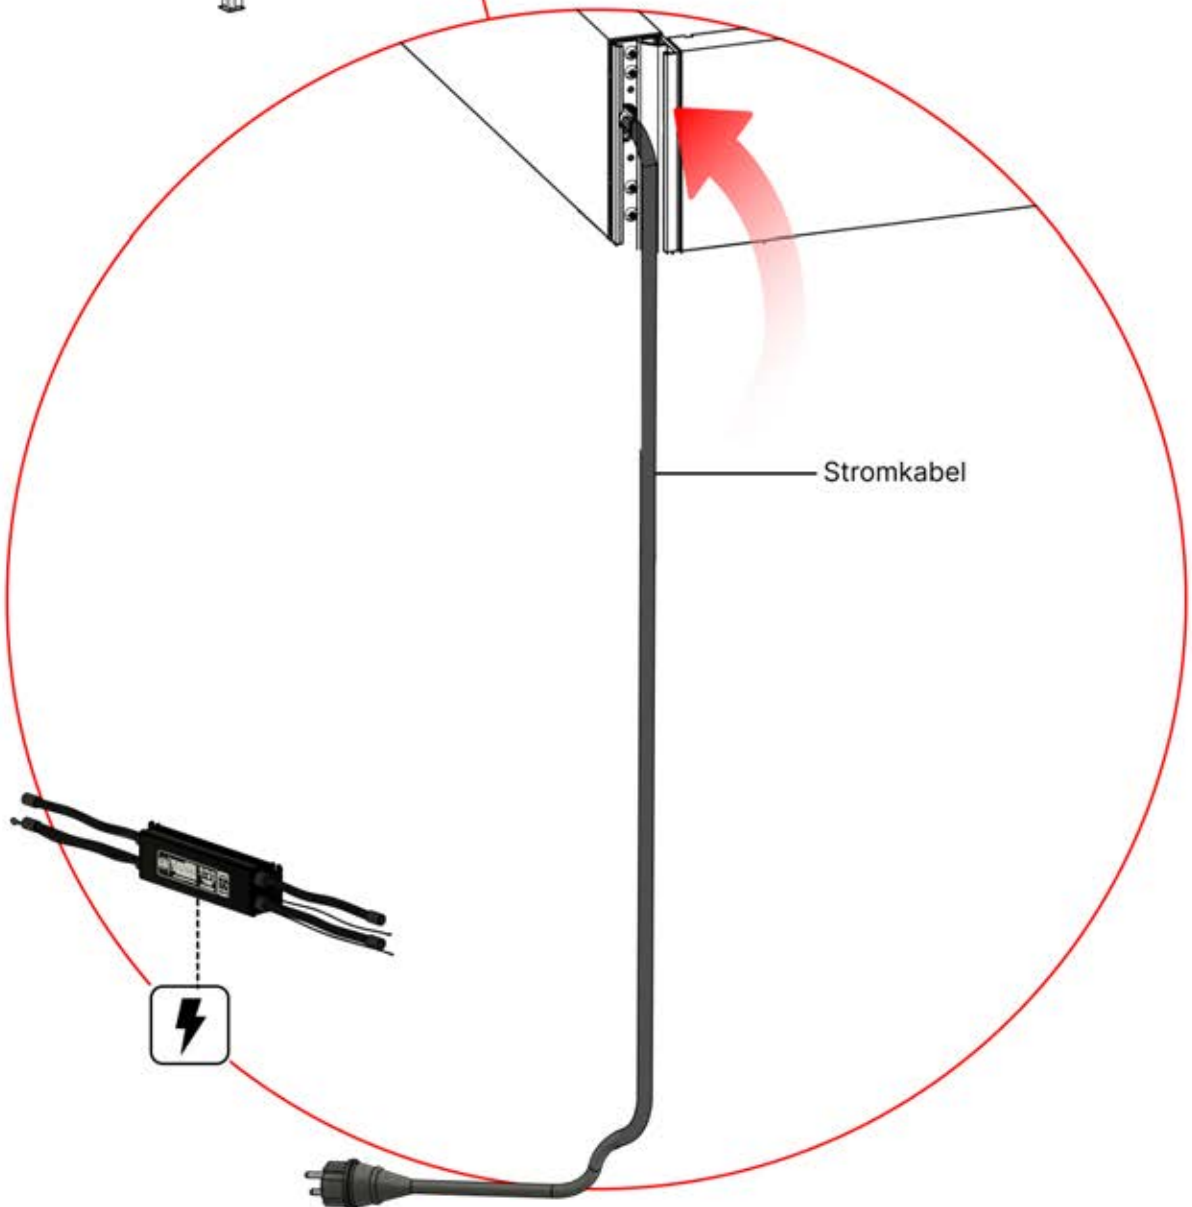

Hinweis: Die Abbildung zeigt die Bohrposition für eine Montage an der rechten Ecke; bei der Verlegung von der linken Ecke aus bohren Sie das Loch auf der gegenüberliegenden Seite.

33

!
Steuerbox kann am bevorzugten W Balken angebracht werden.

34

35

36

!
Stromkabel kann durch alle Pfosten geführt werden.

37

38

39

1

Wenn Sie eine Wärmelampe installieren wollen, tun Sie dies jetzt.

Folgen Sie den Anweisungen in der Montageanleitung für die Wärmelampe.

2

Jetzt ist es Zeit, den Motor und die LED-Lichter an die Pergola-Steuerbox anzuschließen.