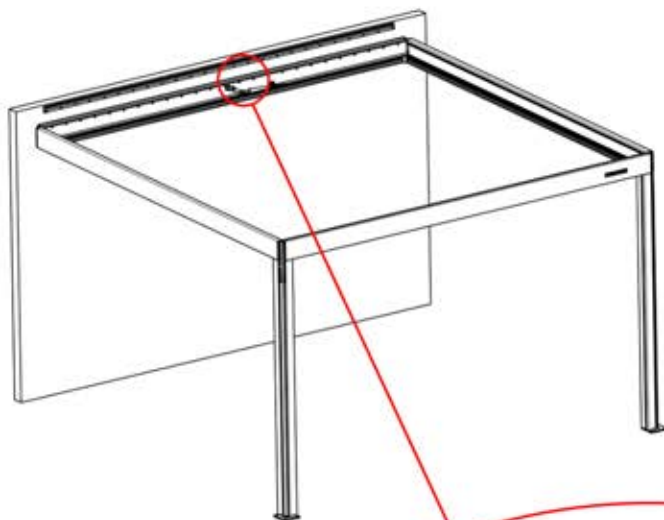

Matter-Antenne

43

45

i
Justieren Sie den Motor vor der Montage in Schritt 46.

46

4

ANTHRAZIT: B244
WEISS: B252
SCHWARZ: B248

INHALT DER VERPACKUNG