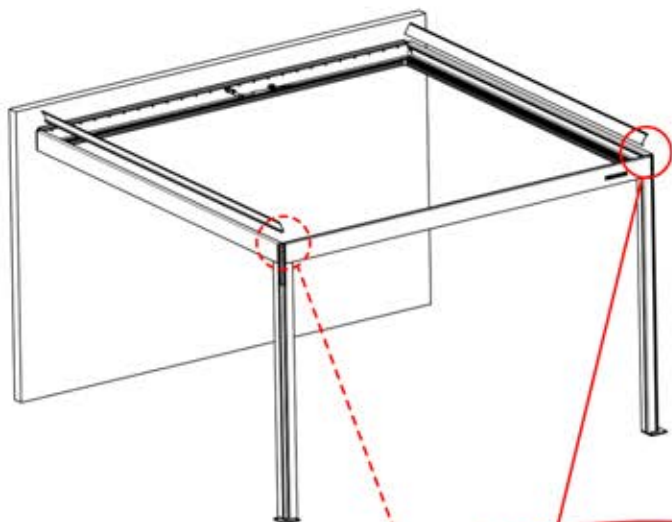

41

Führen Sie die Matter-Antenne und platzieren Sie sie unter dem markierten Bereich (PN-200002622).

42

x1
PERGOLUX

5

ANTHRAZIT: B262
WEISS: B266
SCHWARZ: B264

PN-200003556
1x

INFORMATIONEN