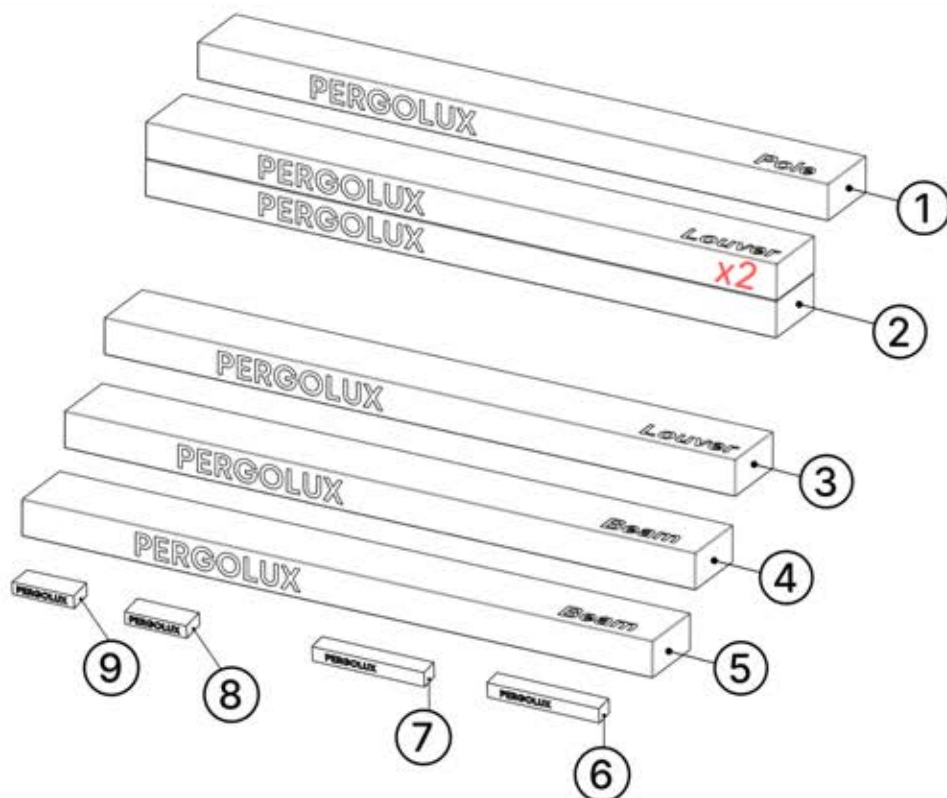

PAKETÜBERSICHT

	ANTHRAZIT	WEISS	SCHWARZ
①	C120	C122	C121
②	L221	L225	L223
③	L233	L237	L235
④	B244	B252	B248
⑤	B262	B266	B264
⑥	WEISS / RGB LED		
⑦	MOTOR		
⑧	STEUERBOX		
⑨	STROMKABEL