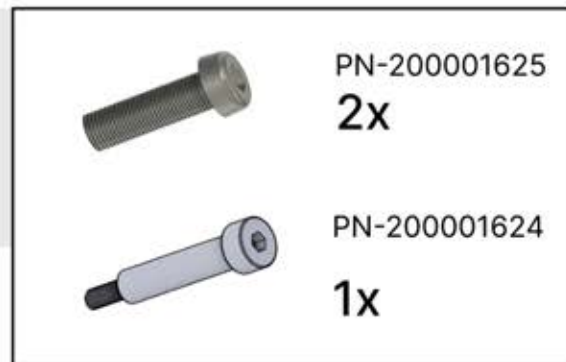

Verwenden Sie genug Silikon und drücken Sie, bis es austritt.

PN-200000509

29

30

31

x1
FERGOLUX

4

ANTHRAZIT: B244
WEISS: B252
SCHWARZ: B248