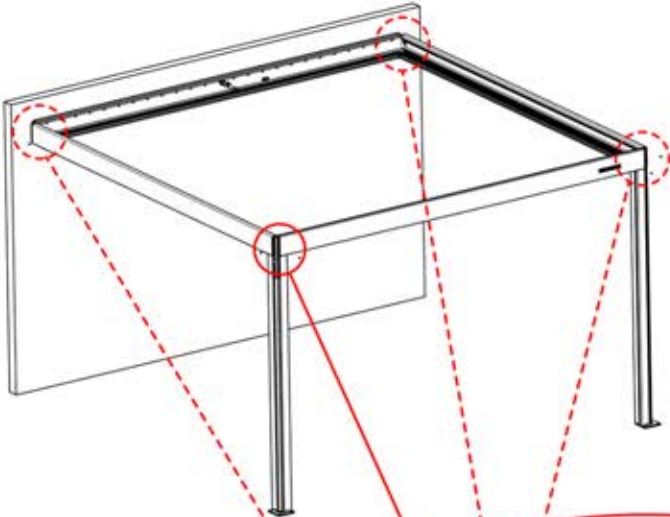

16

x1
PERGOLUX

4

ANTHRAZIT: B244
WEISS: B252
SCHWARZ: B248

PN-200000569
8x