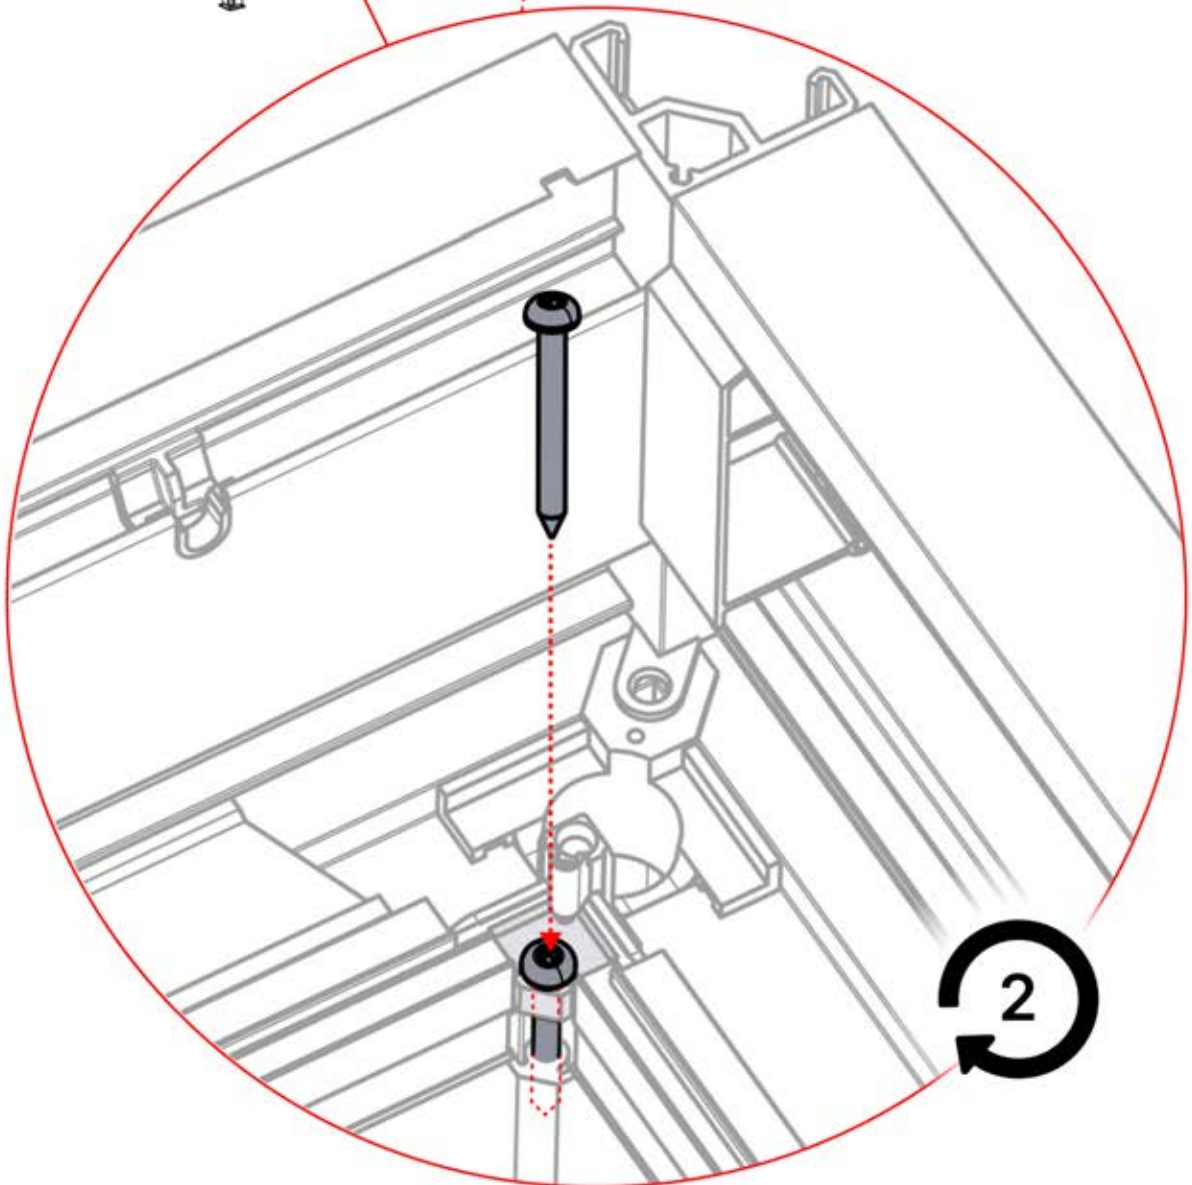

17

4

ANTHRAZIT: B244
WEISS: B252
SCHWARZ: B248

PN-200000568

2x