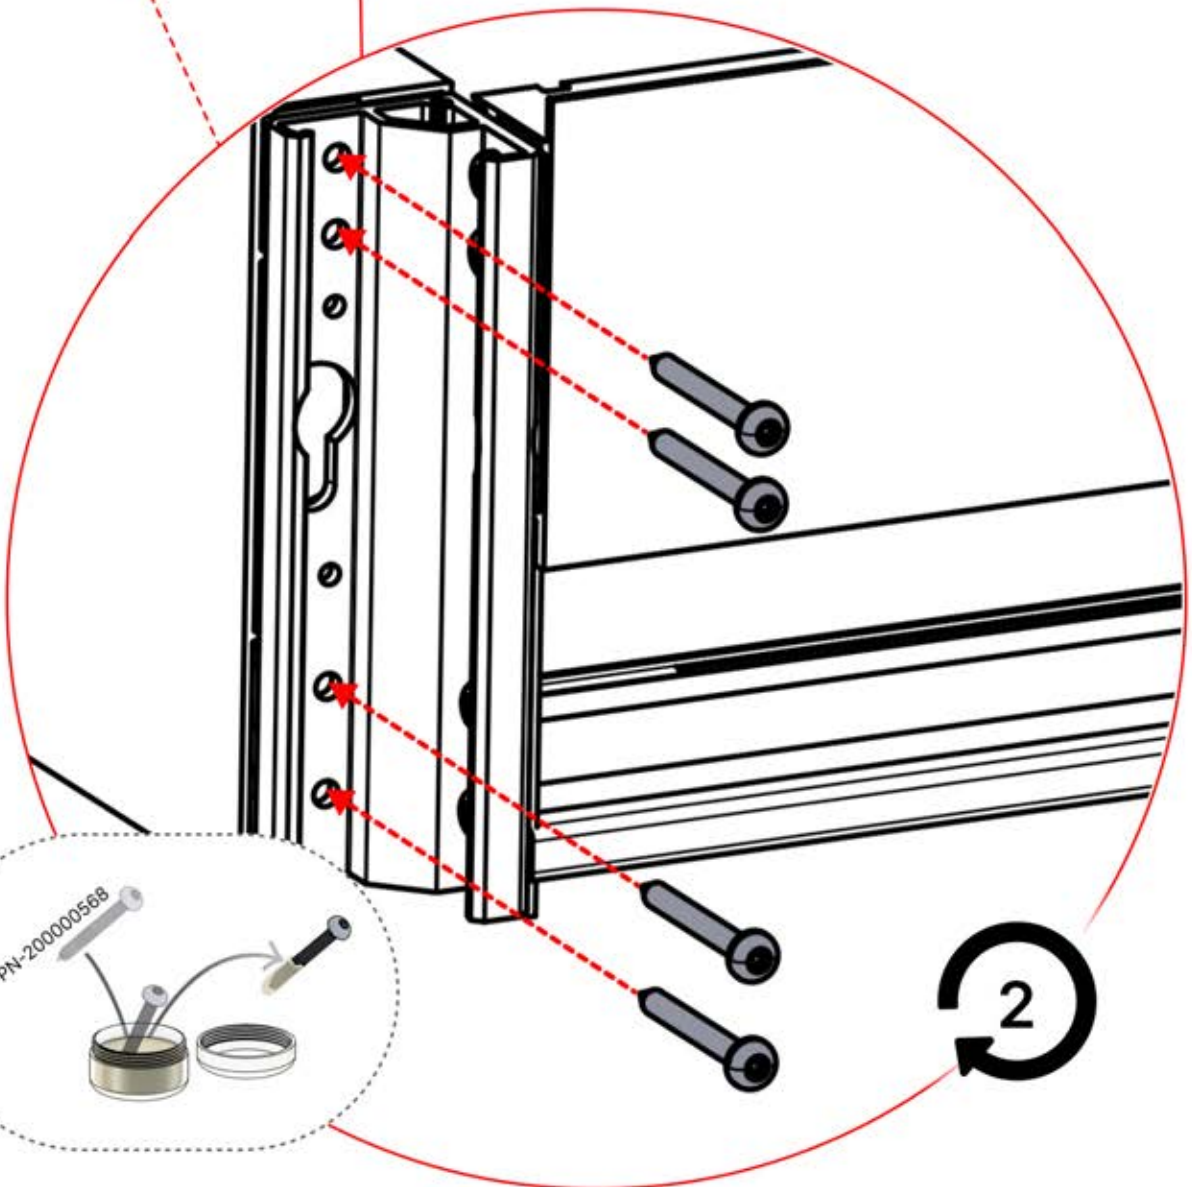

12

x1
FERGOLUX

4

ANTHRAZIT: B244
WEISS: B252
SCHWARZ: B248

PN-200000568
8x