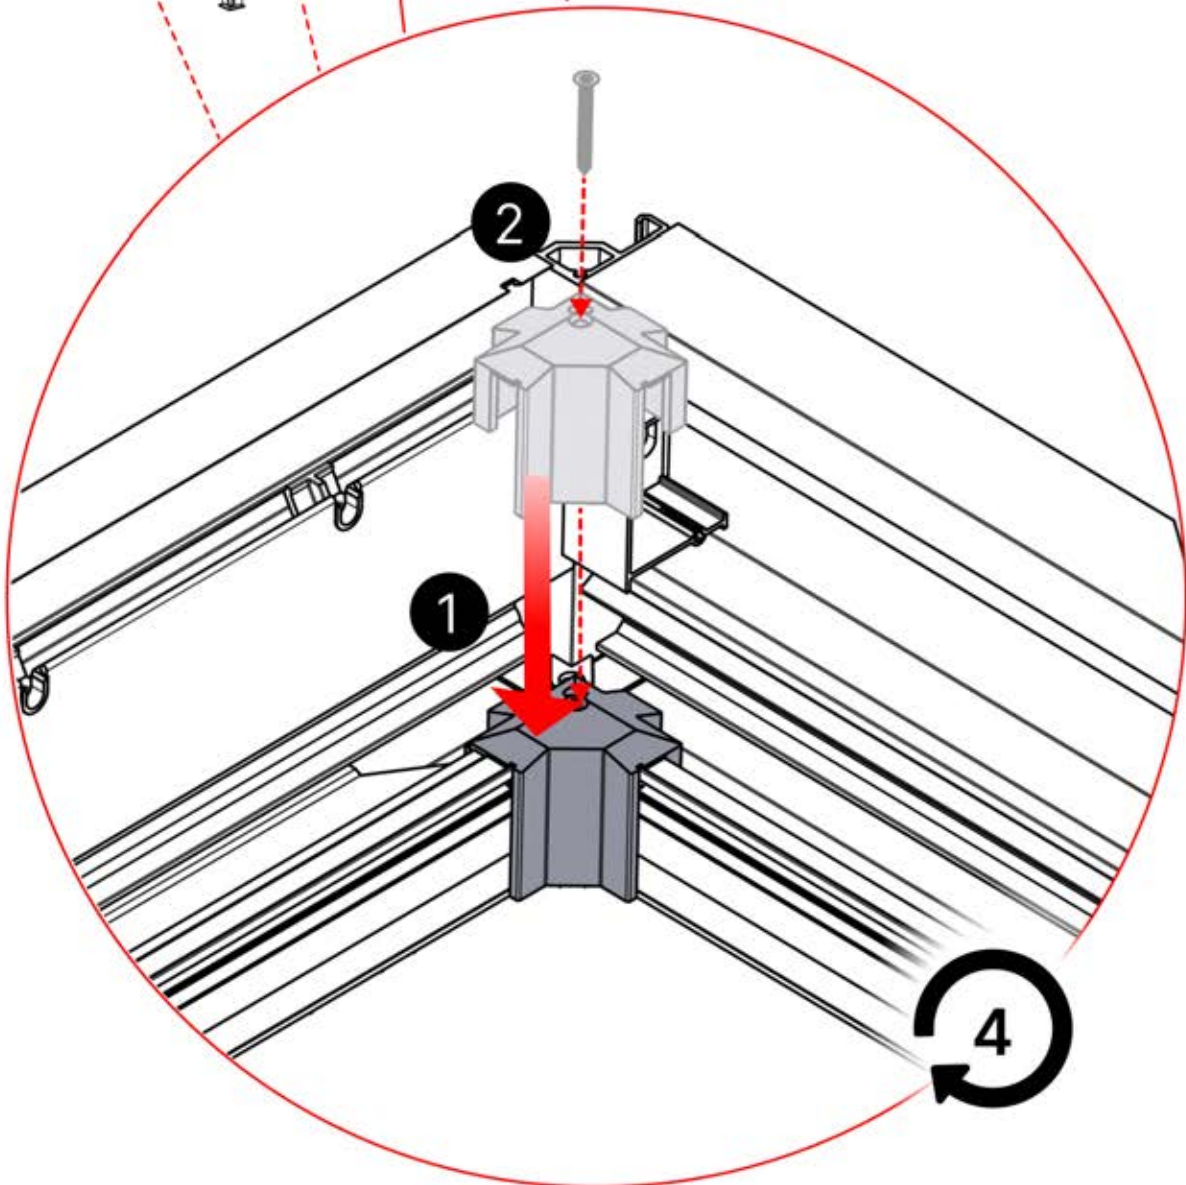

27

4

ANTHRAZIT: B244
WEISS: B252
SCHWARZ: B248

PN-200002625

4x

PN-200000960

4x