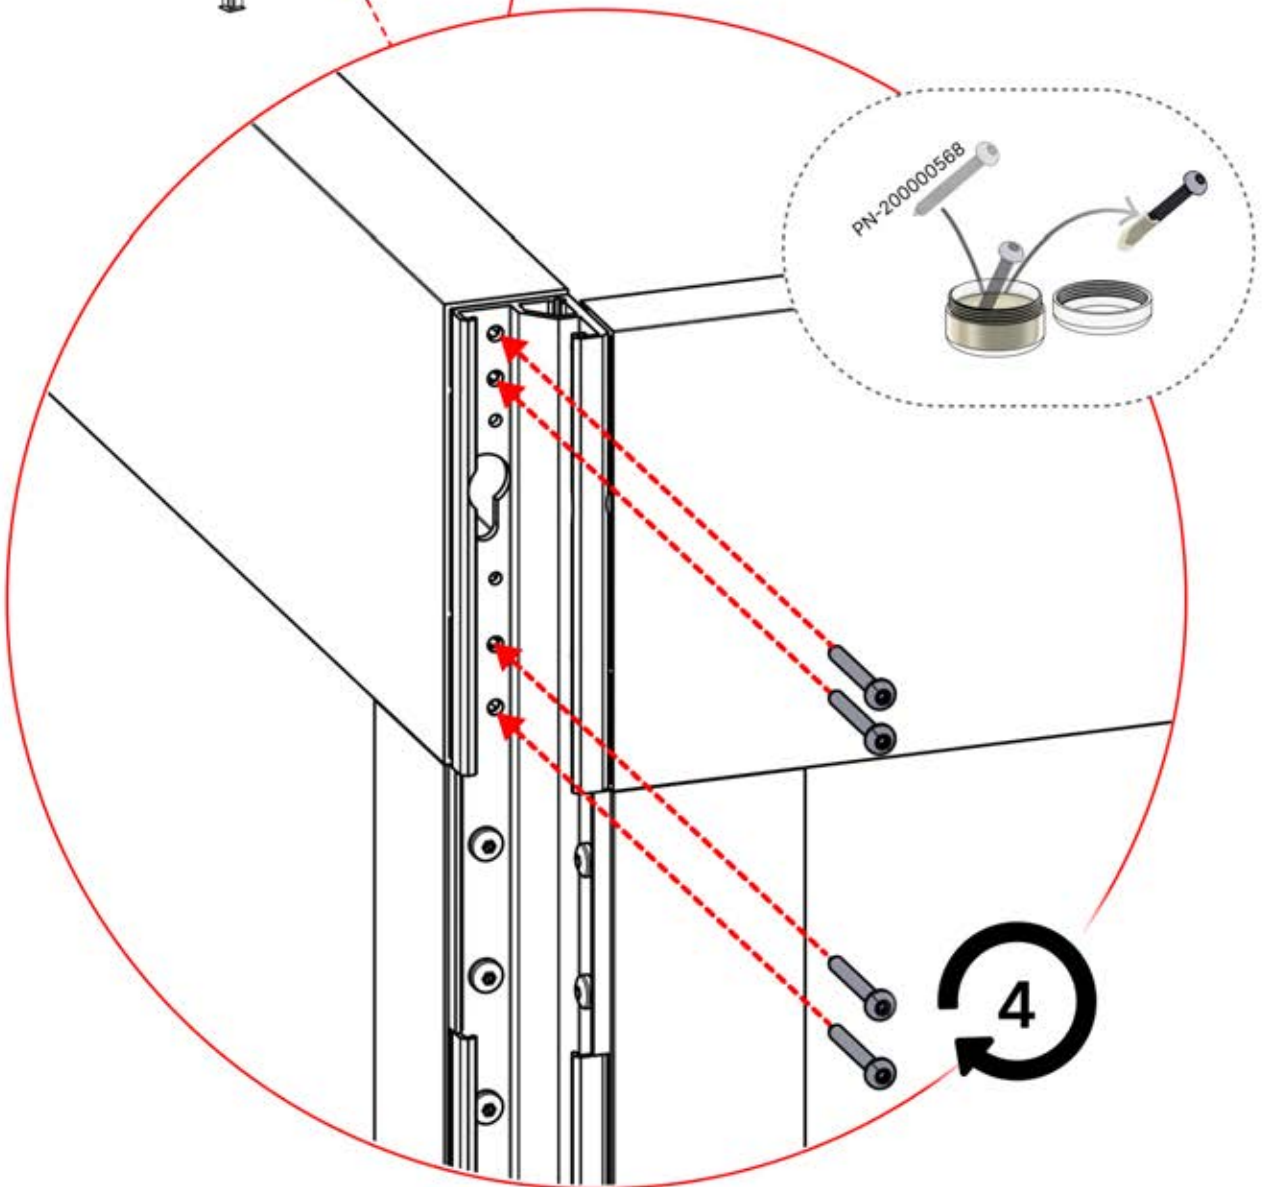

15

x1
PERGOLUX

4

ANTHRAZIT: B244
WEISS: B252
SCHWARZ: B248

PN-200000568
8x