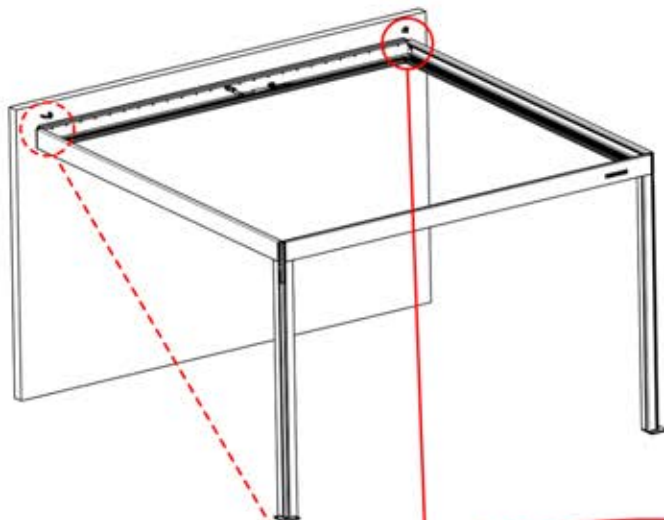

3.5x8
6 x 5/16"

20

4

ANTHRAZIT: B244
WEISS: B252
SCHWARZ: B248

PN-200002792

2x

21

x7
PERGOLUX