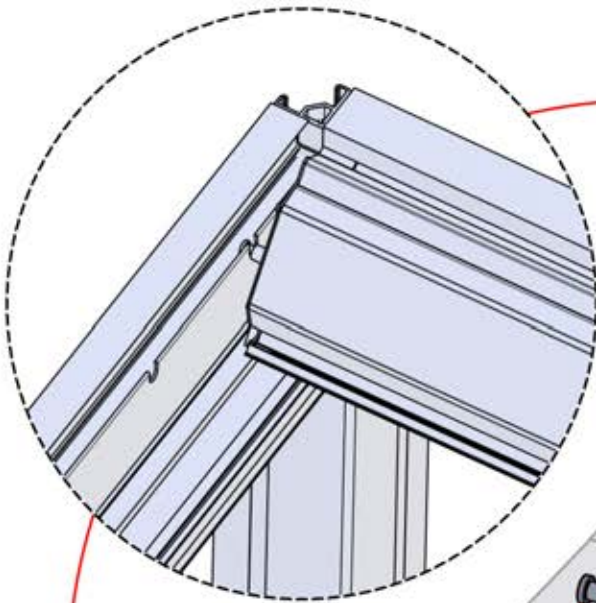

x2
FERGOLUX
FERGOLUX

2

ANTHRAZIT: L221
WEISS: L225
SCHWARZ: L223

PN-200002879
1x

48

2

ANTHRAZIT: L221
WEISS: L225
SCHWARZ: L223

49