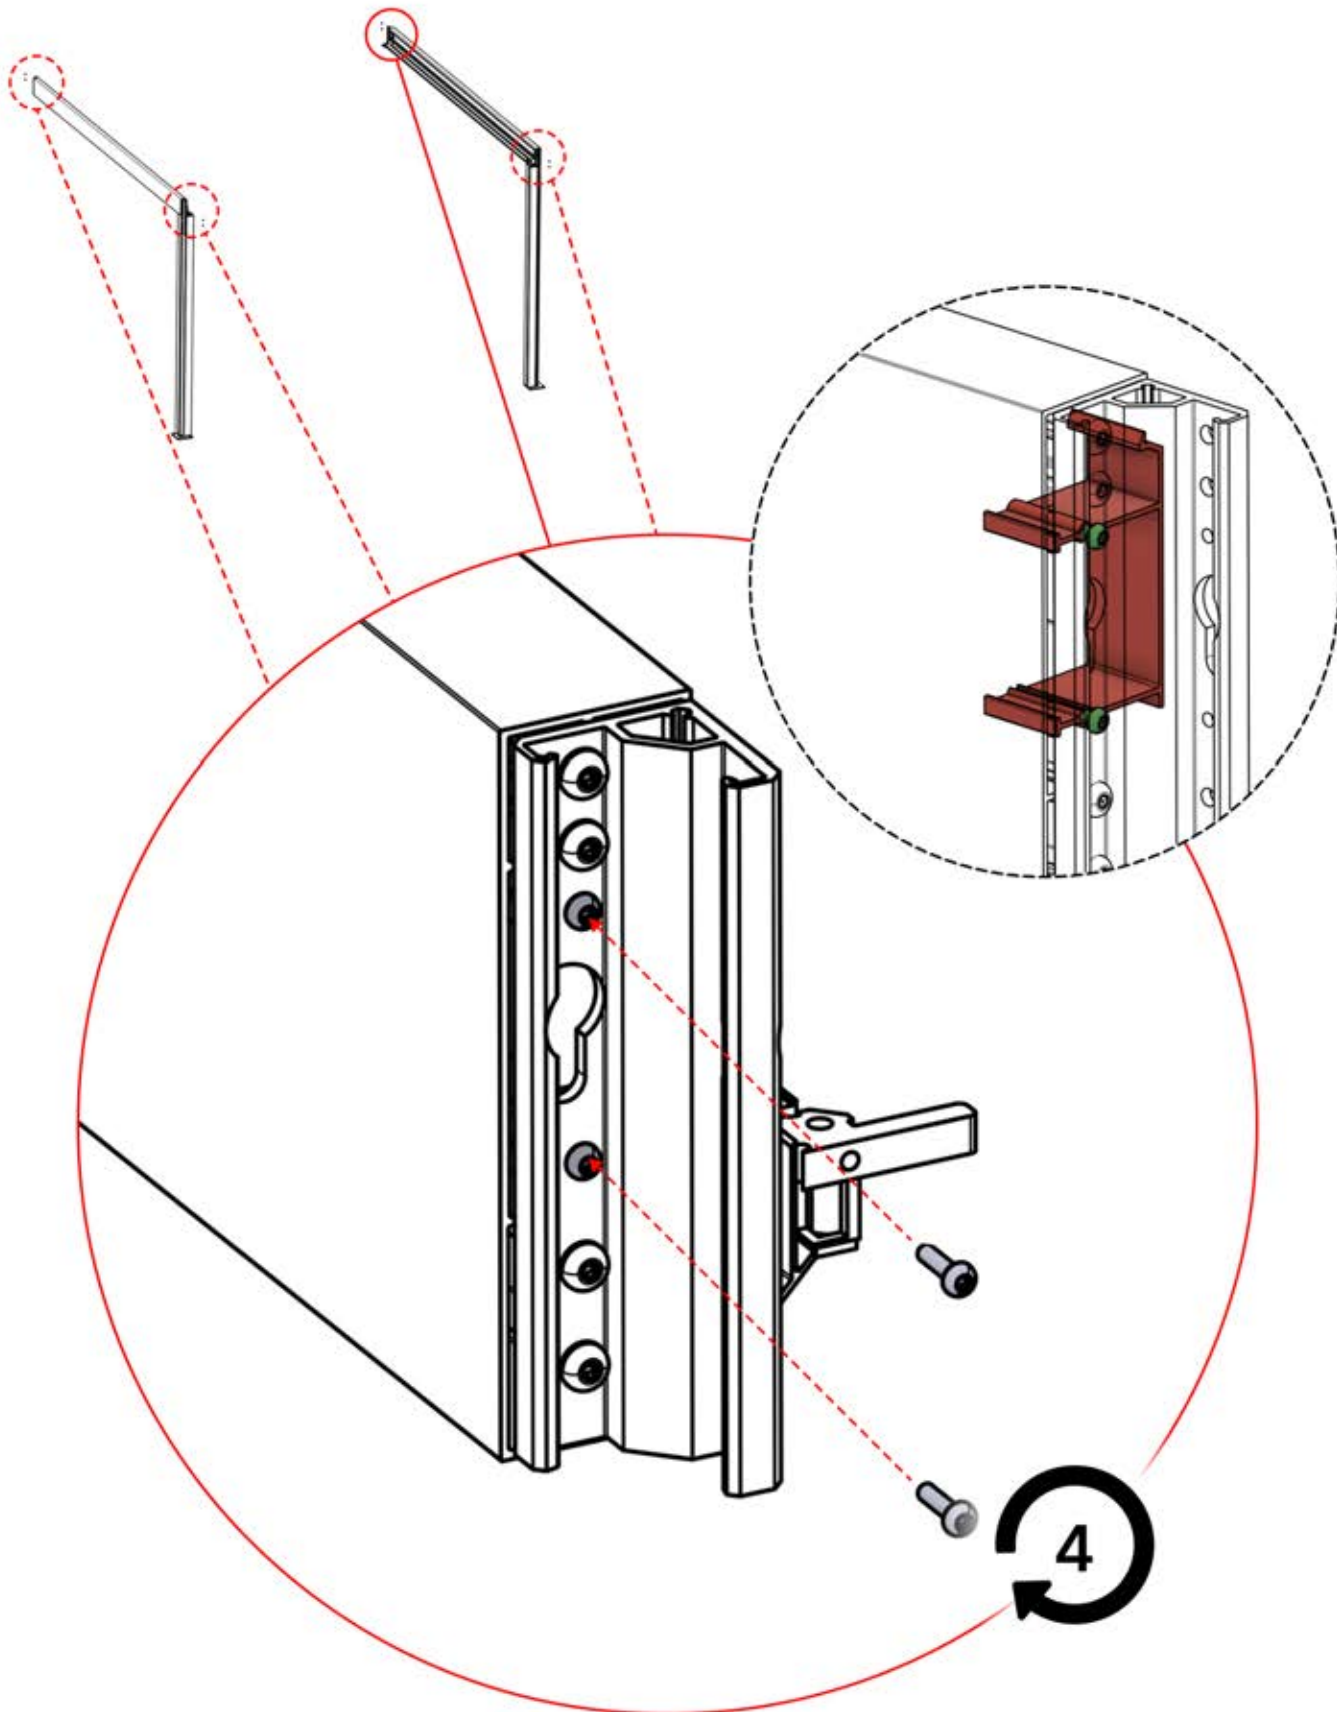

10

	4		PN-200000680
ANTHRAZIT: B244			8x
WEISS: B252			
SCHWARZ: B248