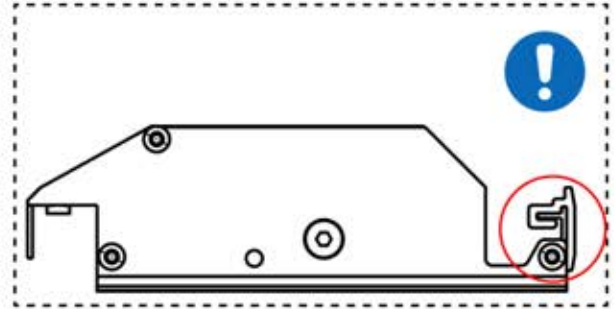

50

3

ANTHRAZIT: L233
WEISS: L237
SCHWARZ: L235

PN-200002975

1x