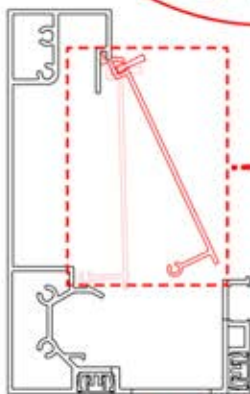

PN-200003357