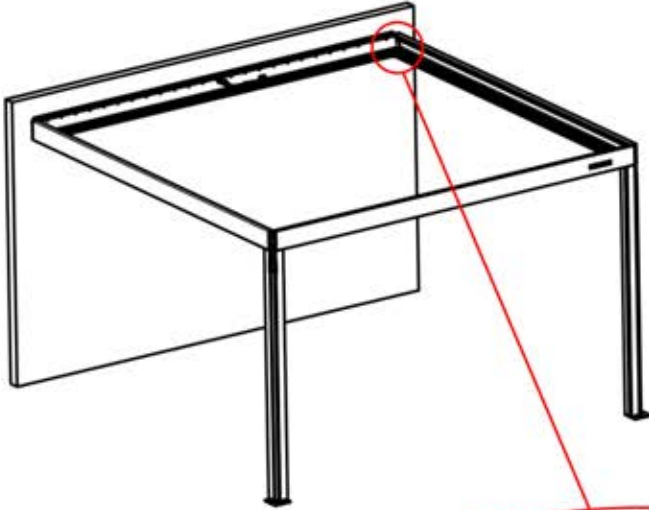

Diese ist die Rückseite und sollte zum Balken ausgerichtet sein.

23

Tipp: Für einen leichteren Einbau des LED-Streifens, besprühen Sie diesen vorher mit Seifenwasser.

24

25

26

 **4**

ANTHRAZIT: B244
WEISS: B252
SCHWARZ: B248