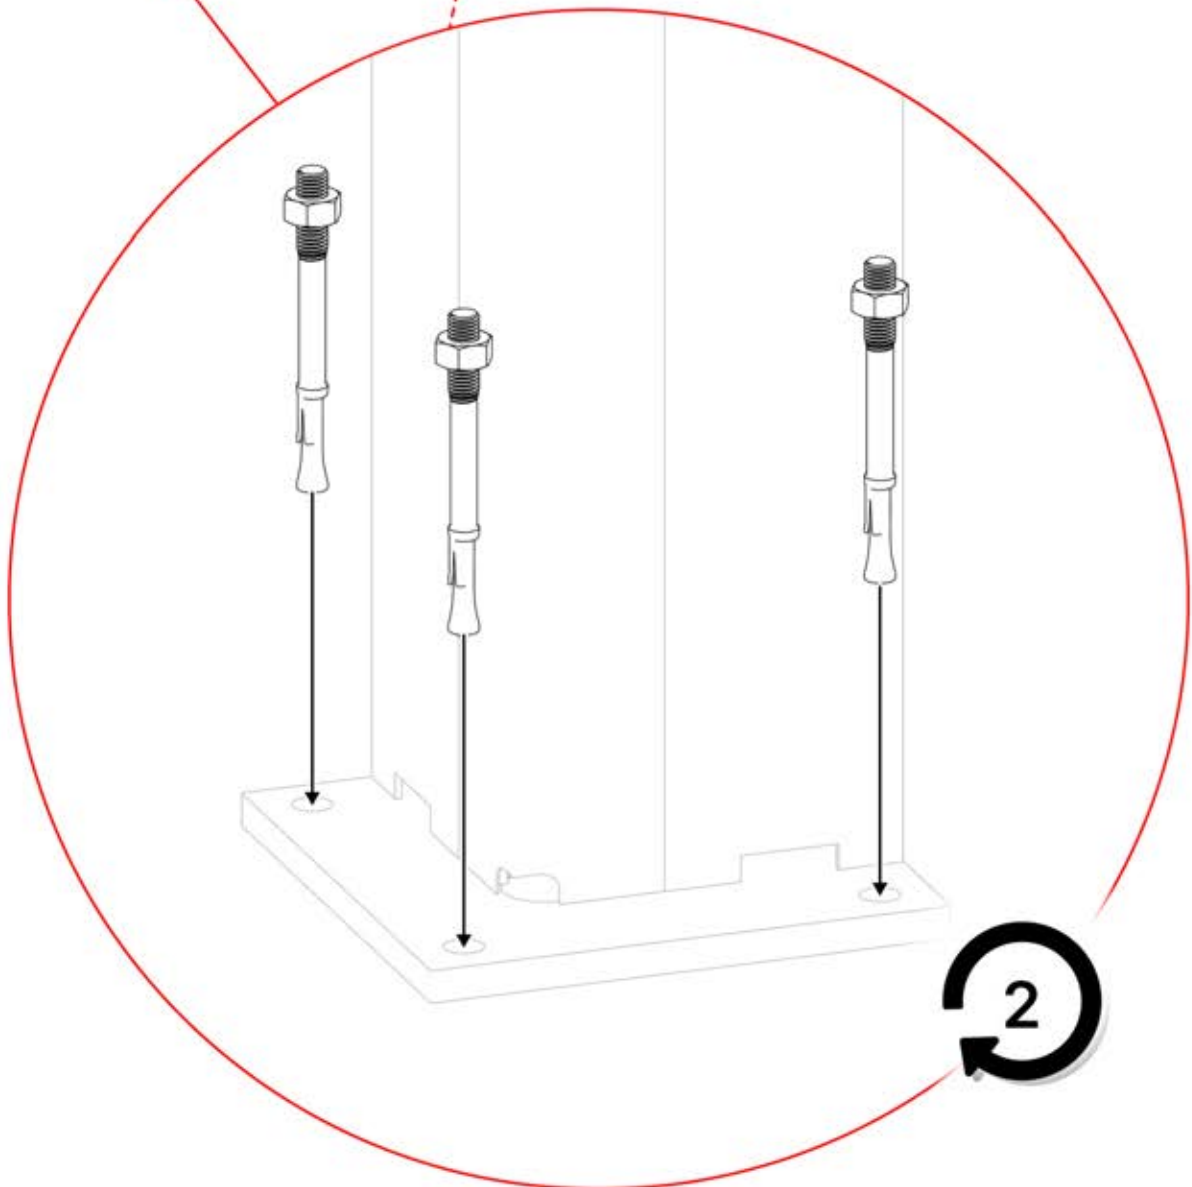

PERGOLUX | PERGOLA PRO WANDMONTIERT S4

3 X 3 M / 10' x 10'