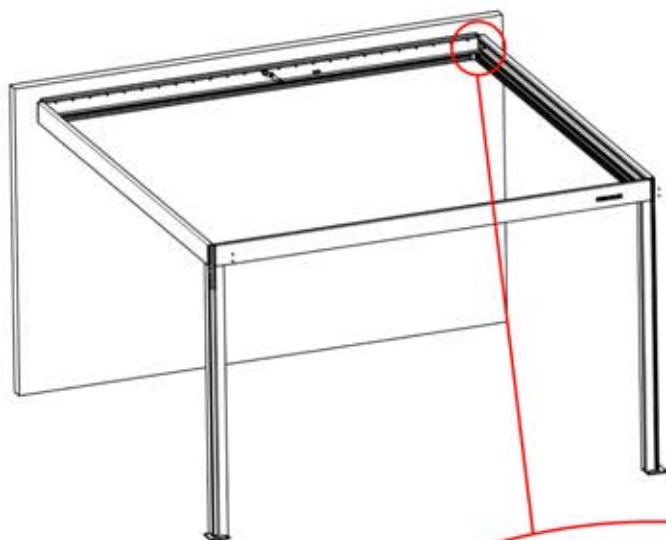

41

Führen Sie die Matter-Antenne und platzieren Sie sie unter dem markierten Bereich (PN-200002622).

42

x1
PERGOLUX

5

ANTHRAZIT: B262
WEISS: B266
SCHWARZ: B264

PN-200003556
1x

INFORMATIONEN