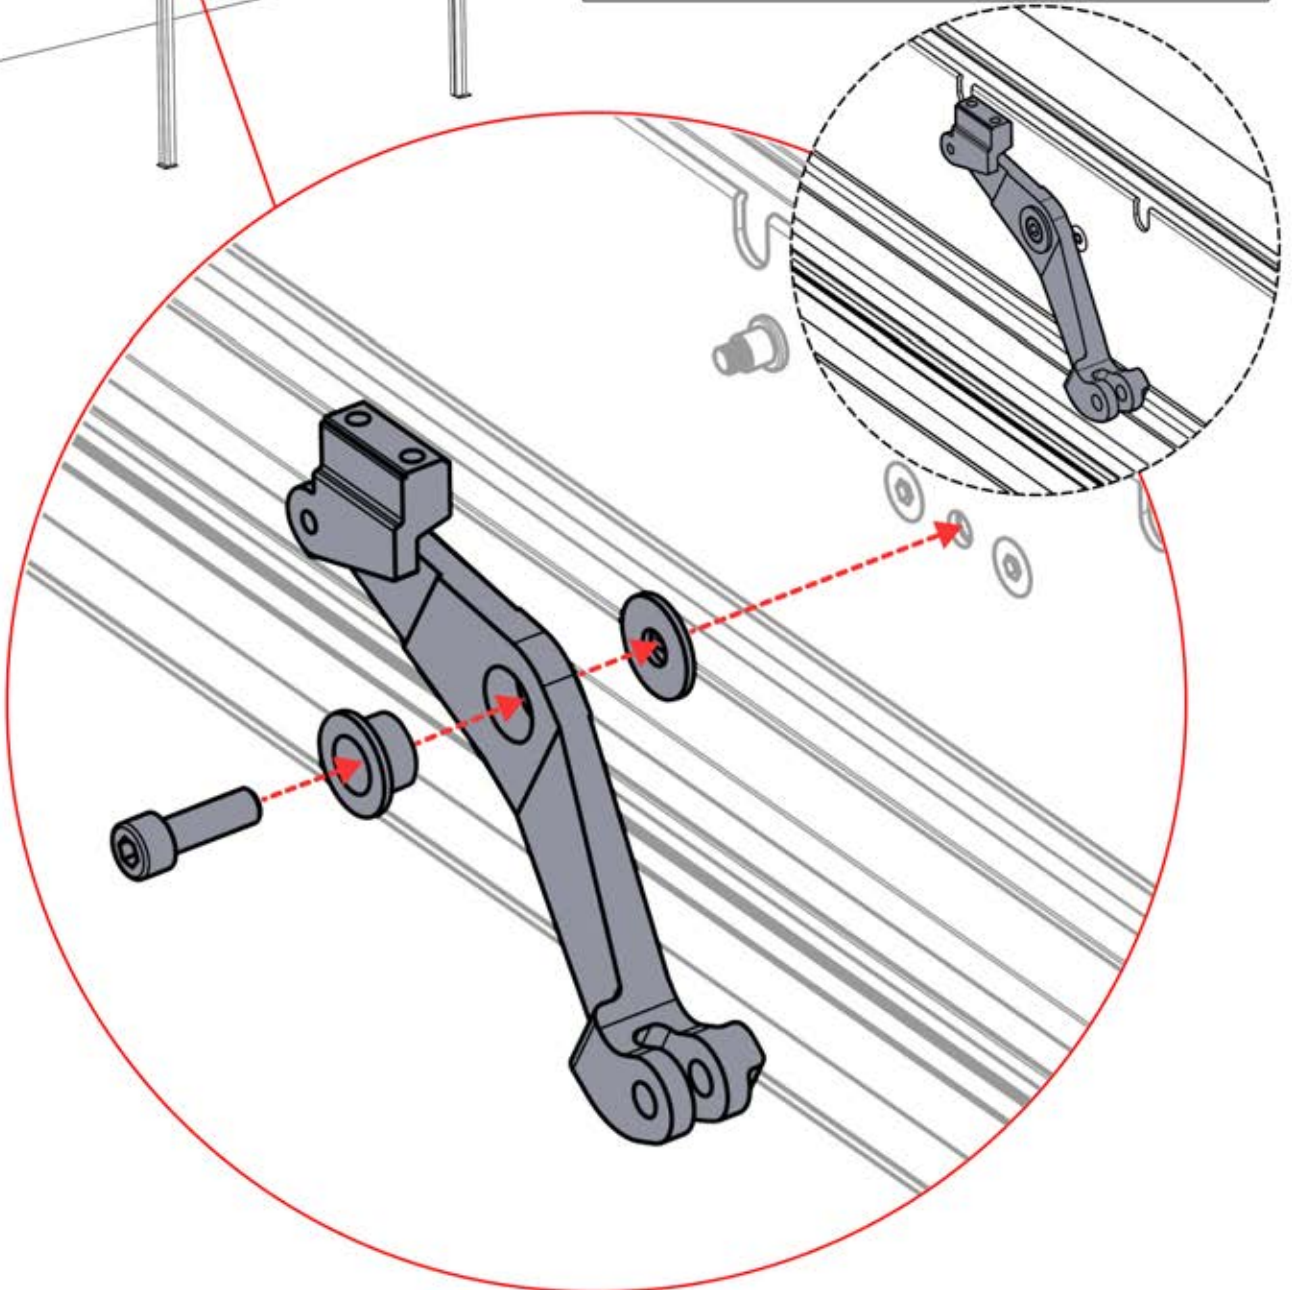

31

x1
FERGOLUX

4

ANTHRAZIT: B244
WEISS: B252
SCHWARZ: B248

PN-200003372
1x

PN-200000502
1x

PN-200003373
1x

PN-200000561
1x