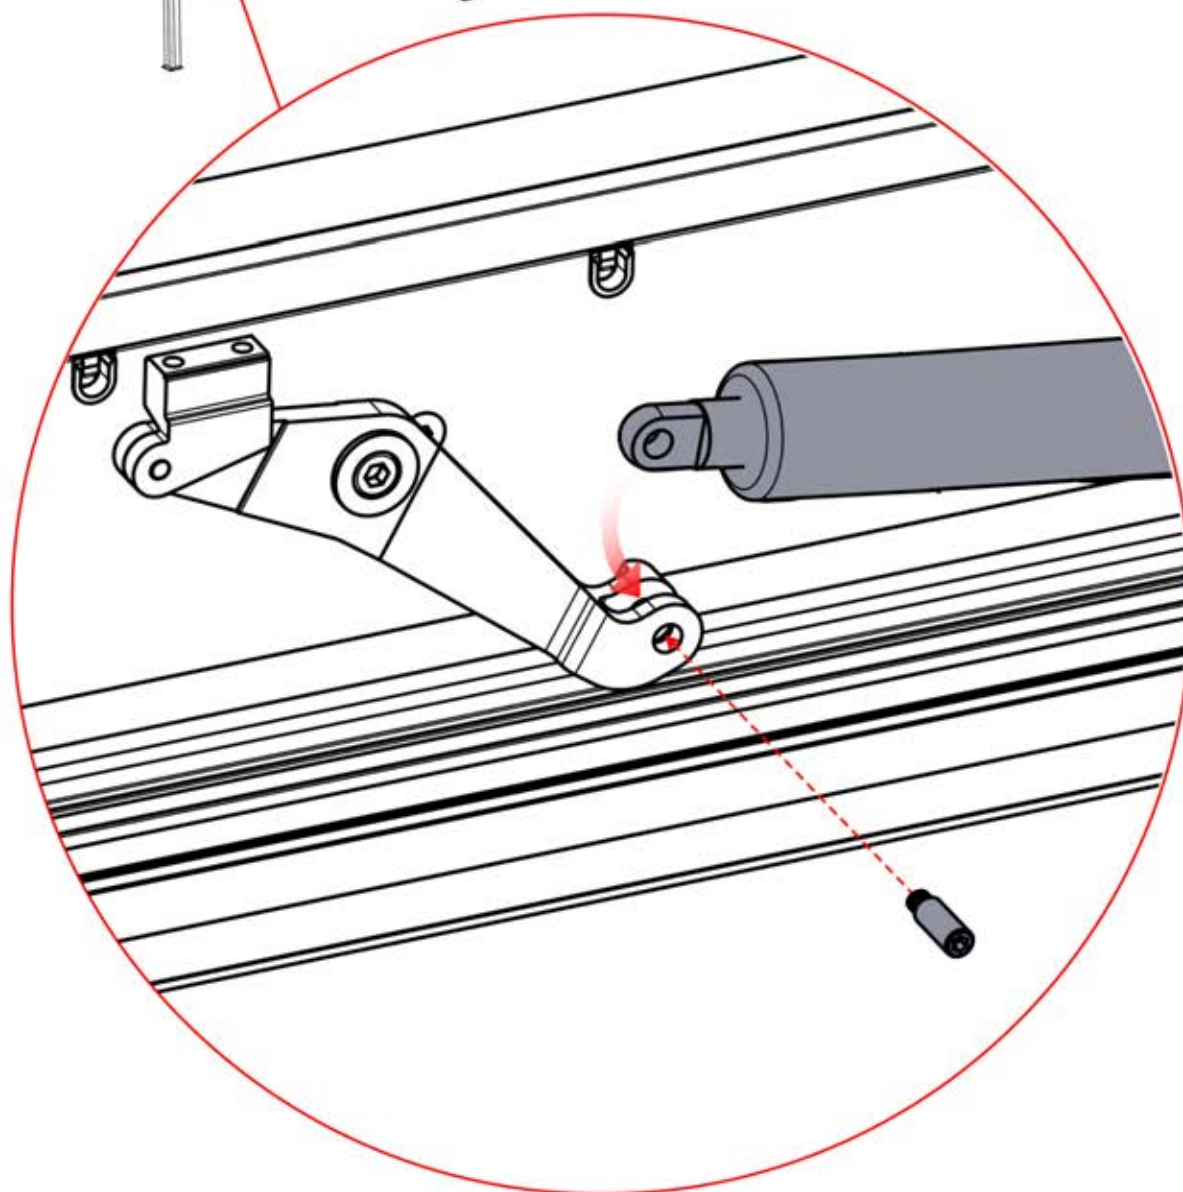

 PN-200001946
1x

EIN- UND AUSGÄNGE

INFORMATIONEN

Wenn Sie vorhaben, das Stromkabel durch die hinteren Ecken zu verlegen, bohren Sie wie abgebildet ein Loch mit einem Durchmesser von **10 mm** in die Eckabdeckung (PN-200003324). So kann das Kabel bei der Montage in **Schritt 58** hindurchgeführt werden.