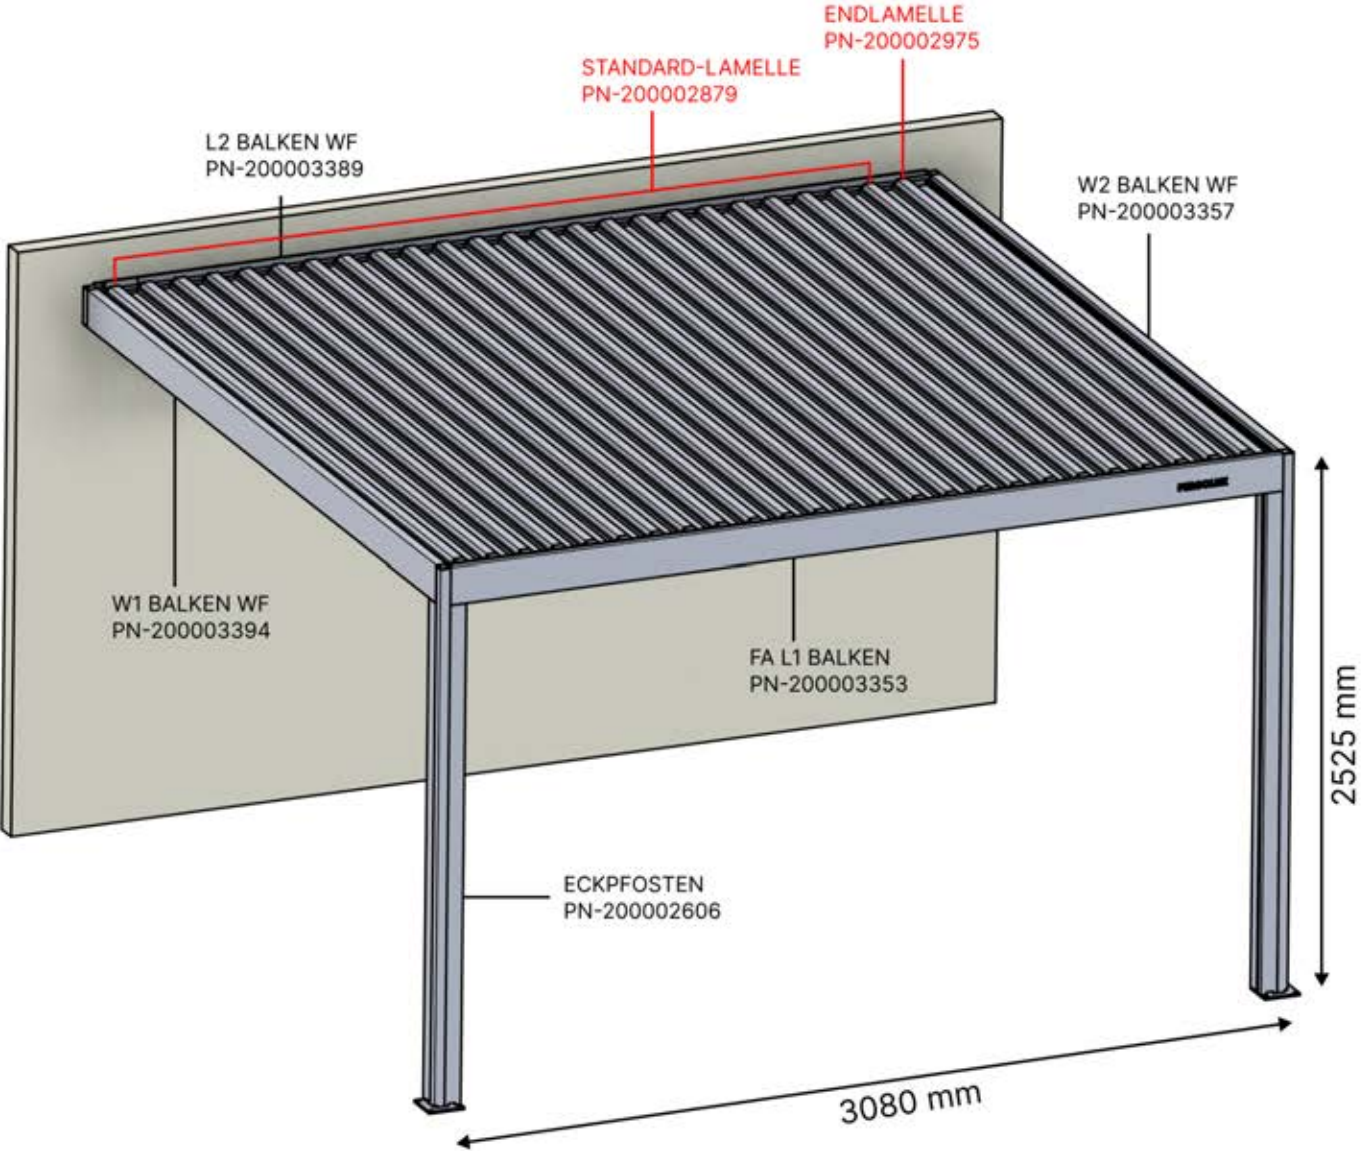

Steuerbox

[→ Handbuch](#)

3 x 3 M / 10' x 10'

3 × 3 M / 10' x 10'

INFORMATIONEN

Montieren Sie ein Rollo, Lamellen- oder Glaswände?

Wir empfehlen, die SnapFIT-
Abdeckungen und Klammern vor der
Montage der Pergola zu entfernen.