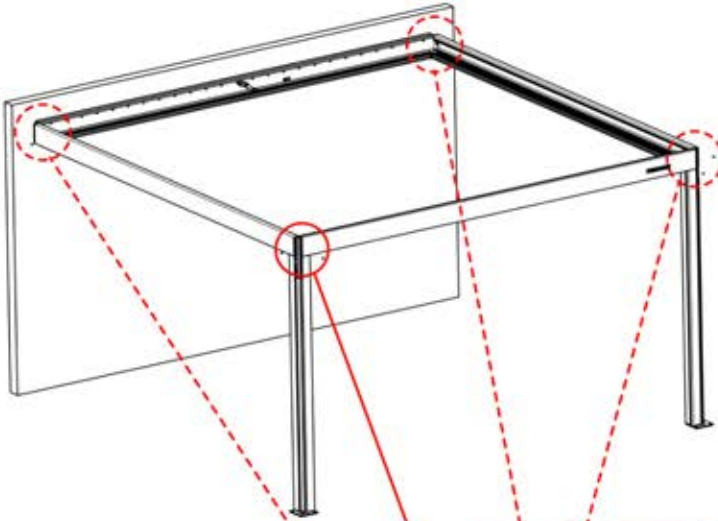

x1
PERGOLUX

4

ANTHRAZIT: B245
WEISS: B253
SCHWARZ: B249

PN-200000568
8x

16

 **4**

ANTHRAZIT: B245
WEISS: B253
SCHWARZ: B249

 PN-200000569
8x