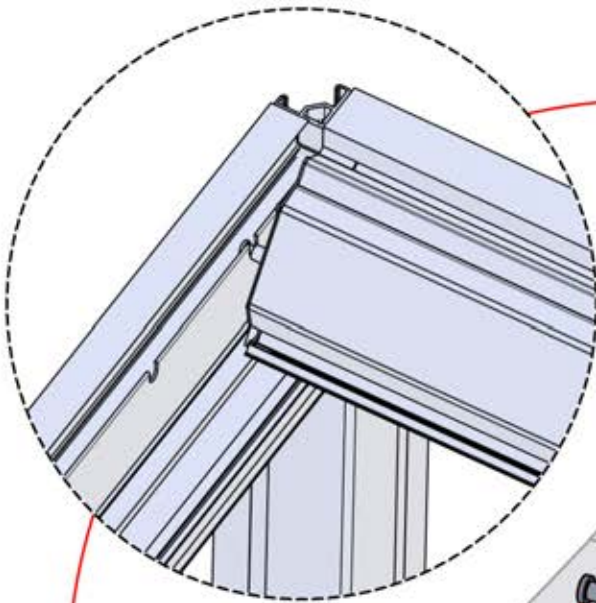

PN-200002879
1x

48

x3
FERGOLUX
FERGOLUX
FERGOLUX

2

ANTHRAZIT: L221
WEISS: L225
SCHWARZ: L223

PN-200002879
1x

49

4