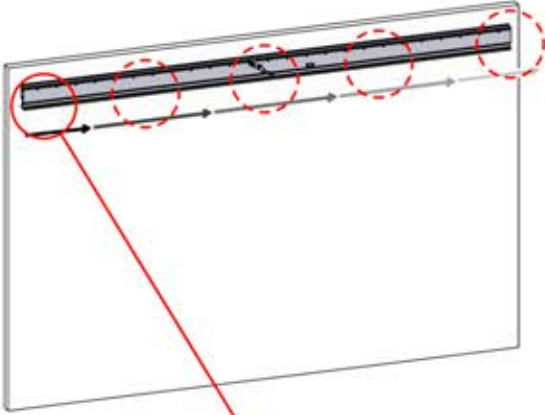

04

x1
FERGOLUX

4

ANTHRAZIT: B245
WEISS: B253
SCHWARZ: B249

PN-200000669
5x