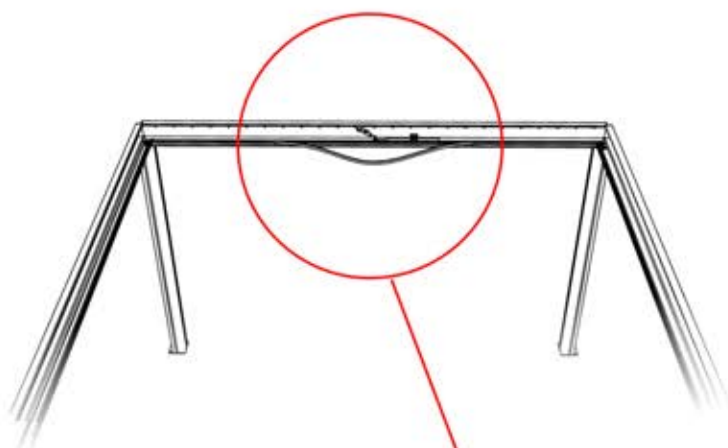

PN-200002618

2x

PN-200000571

2x

WICHTIGE INFORMATIONEN

Arbeiten Sie vorsichtig.

Wenn Sie die Lichtstreifen anbringen, biegen Sie diese nicht und ziehen Sie nicht mit Gewalt an den Kabelenden, da sich dadurch die Lötstellen lösen könnten.

Wichtig! Bitte sehen Sie sich alle Videos an, bevor Sie mit der Montage beginnen.

Die Videos enthalten Wichtige Informationen, die Sie für den Montageprozess benötigen.

INFORMATIONEN

INFORMATIONEN

22

23

Tipp: Für einen leichteren Einbau des LED-Streifens, besprühen Sie diesen vorher mit Seifenwasser.