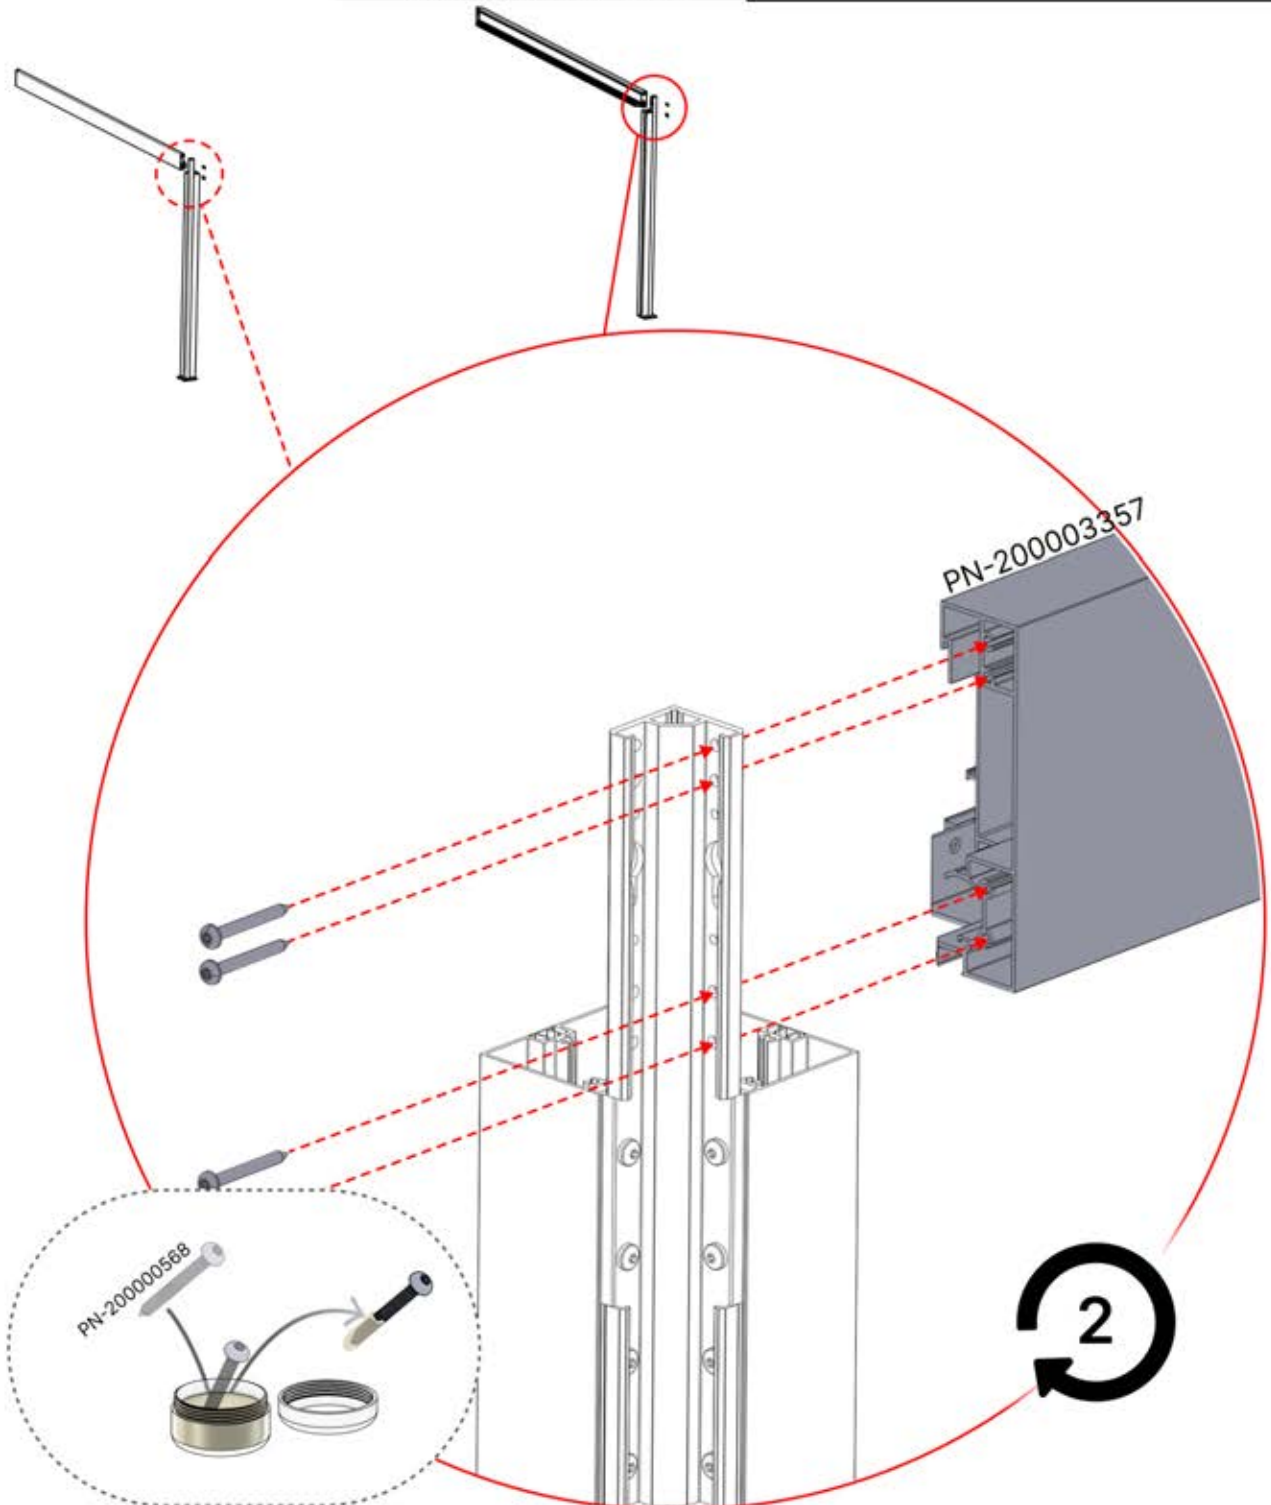

07

4

x7
PERGOLUX

ANTHRAZIT: B245
WEISS: B253
SCHWARZ: B249

5

x7
PERGOLUX

ANTHRAZIT: B262
WEISS: B266
SCHWARZ: B264

PN-200003357
1x

PN-200003394
1x

PN-200003394
8x