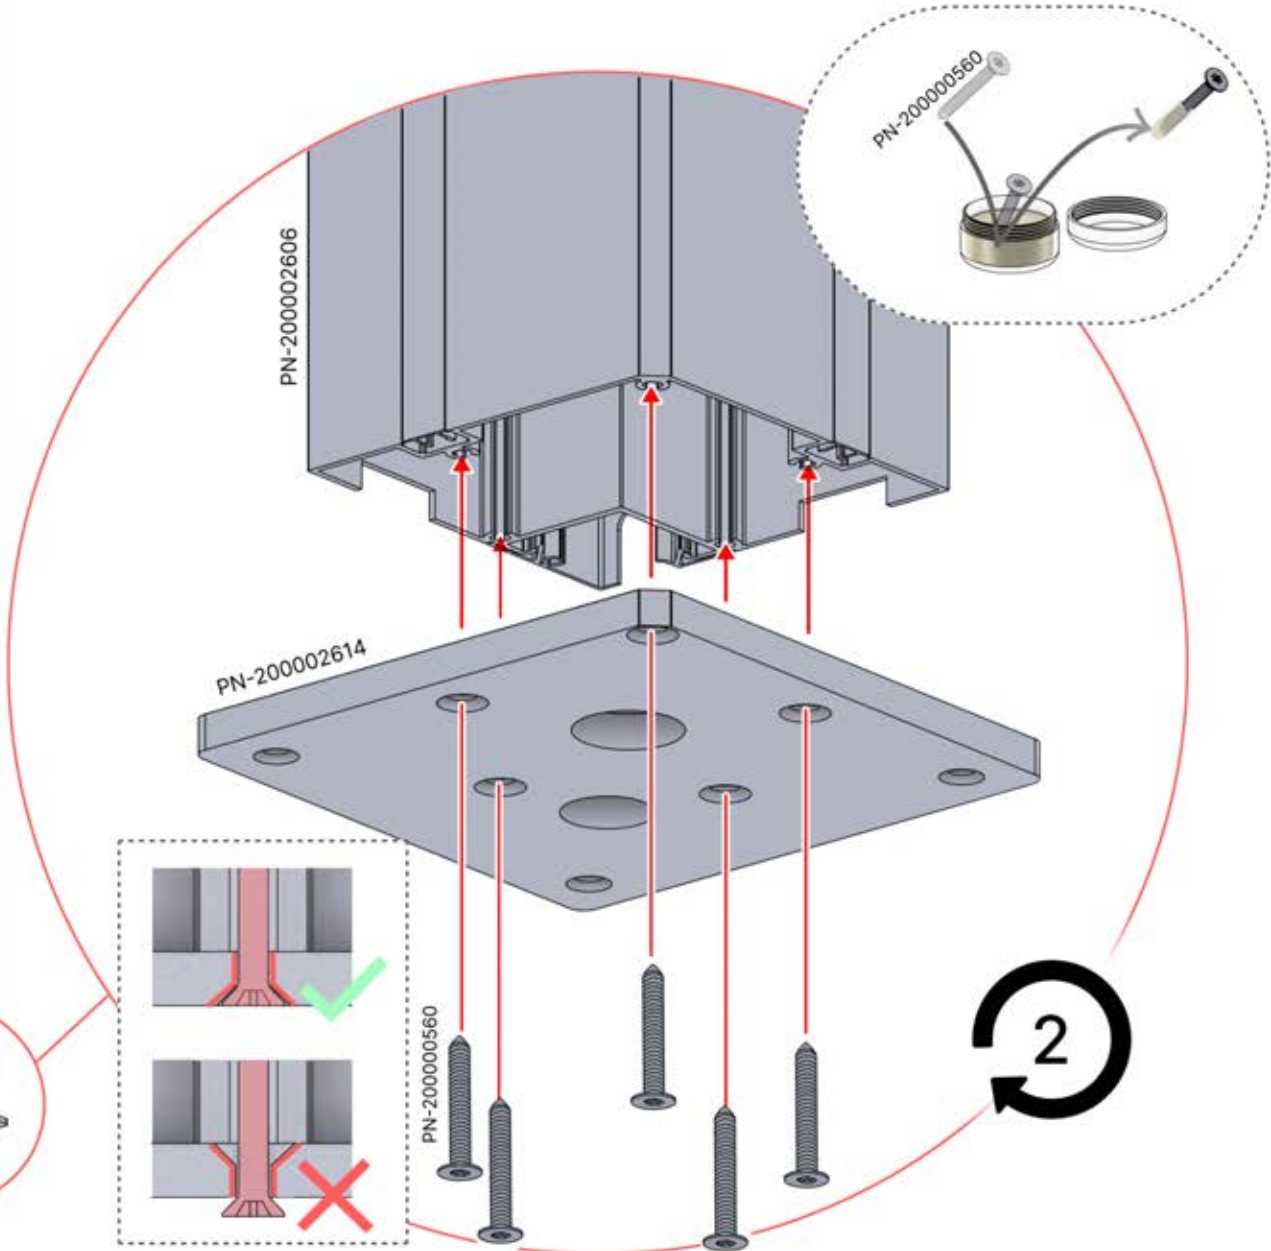

01

ANTHRAZIT: C120
WEISS: C122
SCHWARZ: C121

ANTHRAZIT: B245
WEISS: B253
SCHWARZ: B249

PN-200002606
2x

PN-200002614
2x

PN-200000560
10x

PN-200002606

PN-200002614

PN-200000560

PN-200000560

2