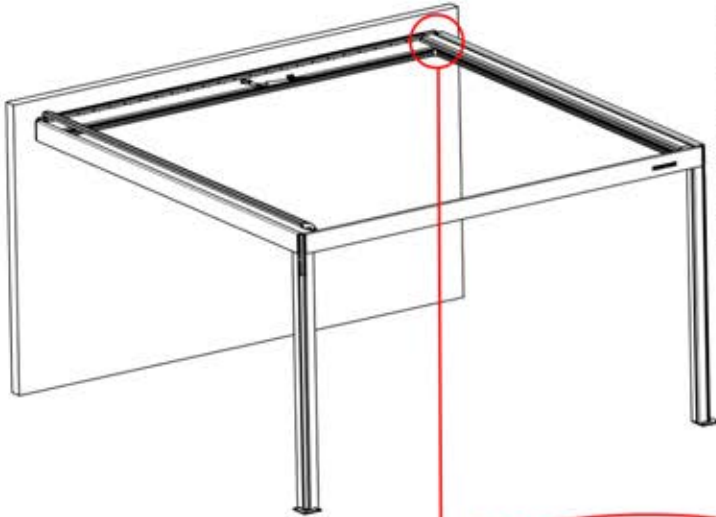

ANTHRAZIT: B245
WEISS: B253
SCHWARZ: B249

50

x1
PERGOLUX

3

ANTHRAZIT: L233
WEISS: L237
SCHWARZ: L235

PN-200002957
1x

51

x1
PERGOLUX