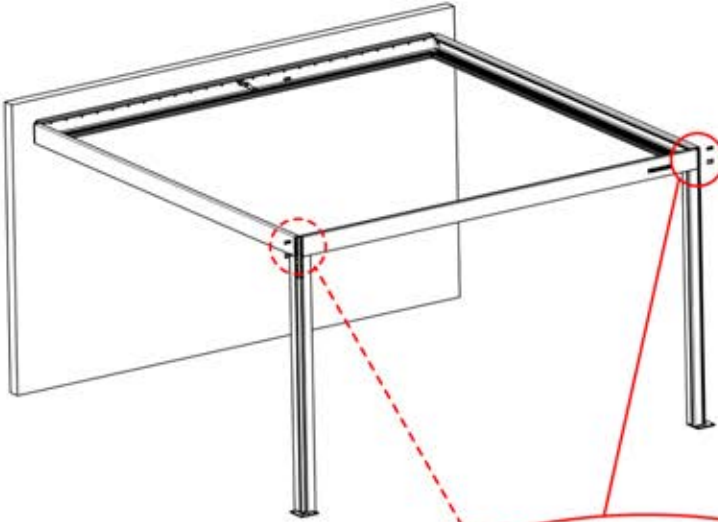

15

x1
PERGOLUX

4

ANTHRAZIT: B245
WEISS: B253
SCHWARZ: B249

PN-200000568
8x