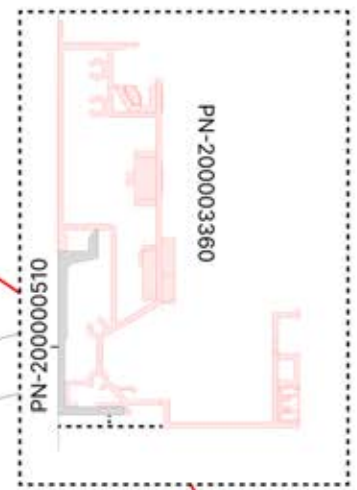

03

x7
PERGOLUX

4

ANTHRAZIT: B245
WEISS: B253
SCHWARZ: B249

PN-200003388
1x