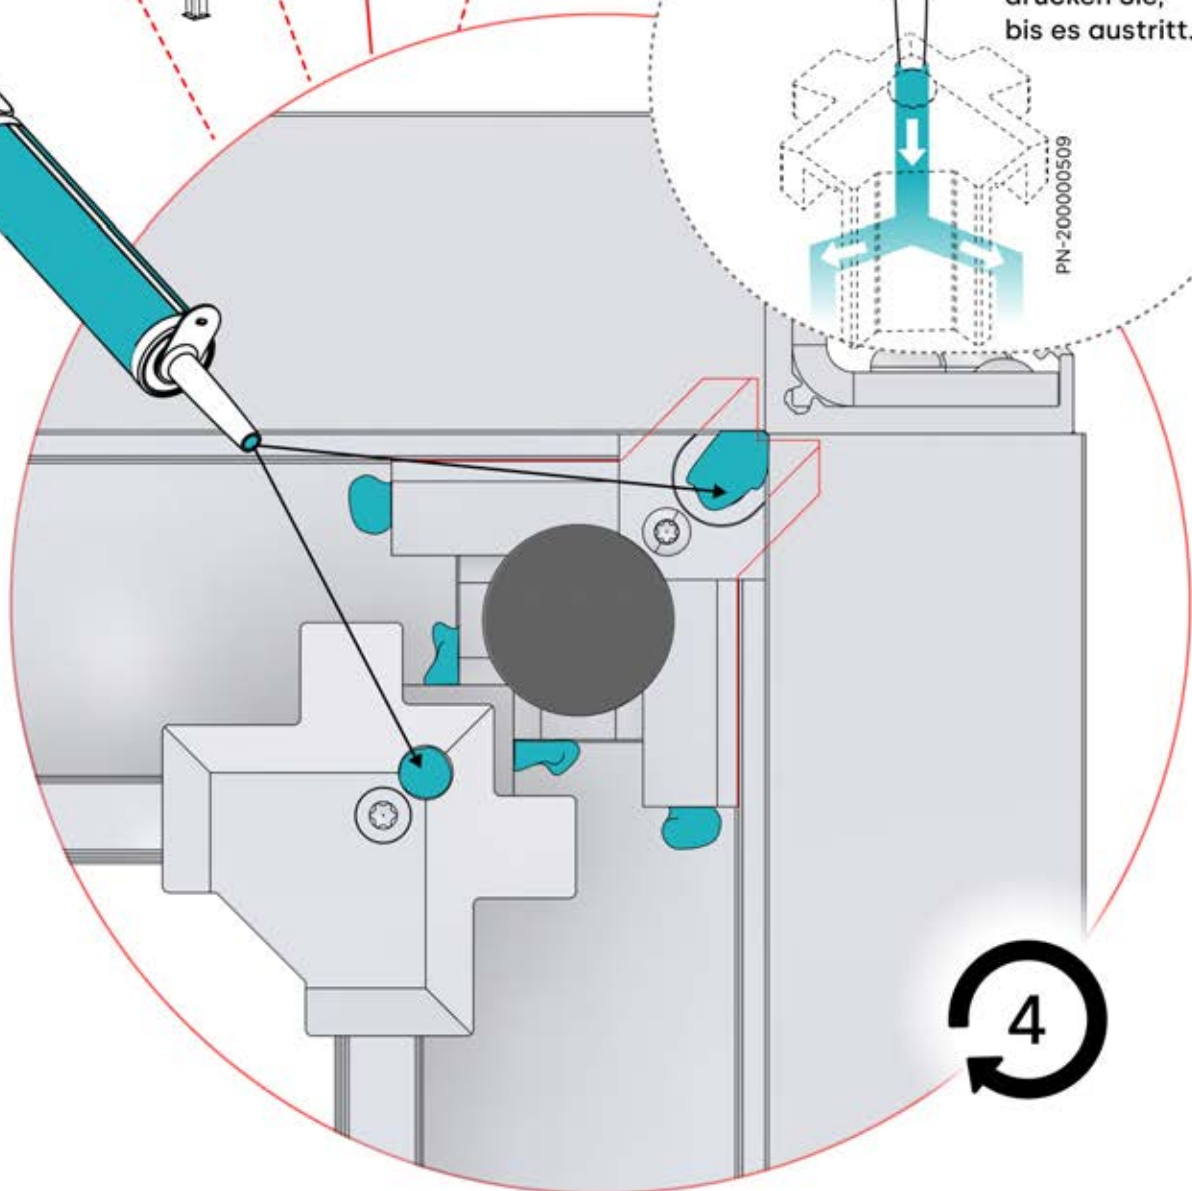

Verwenden Sie genug Silikon und drücken Sie, bis es austritt.

PN-200000509