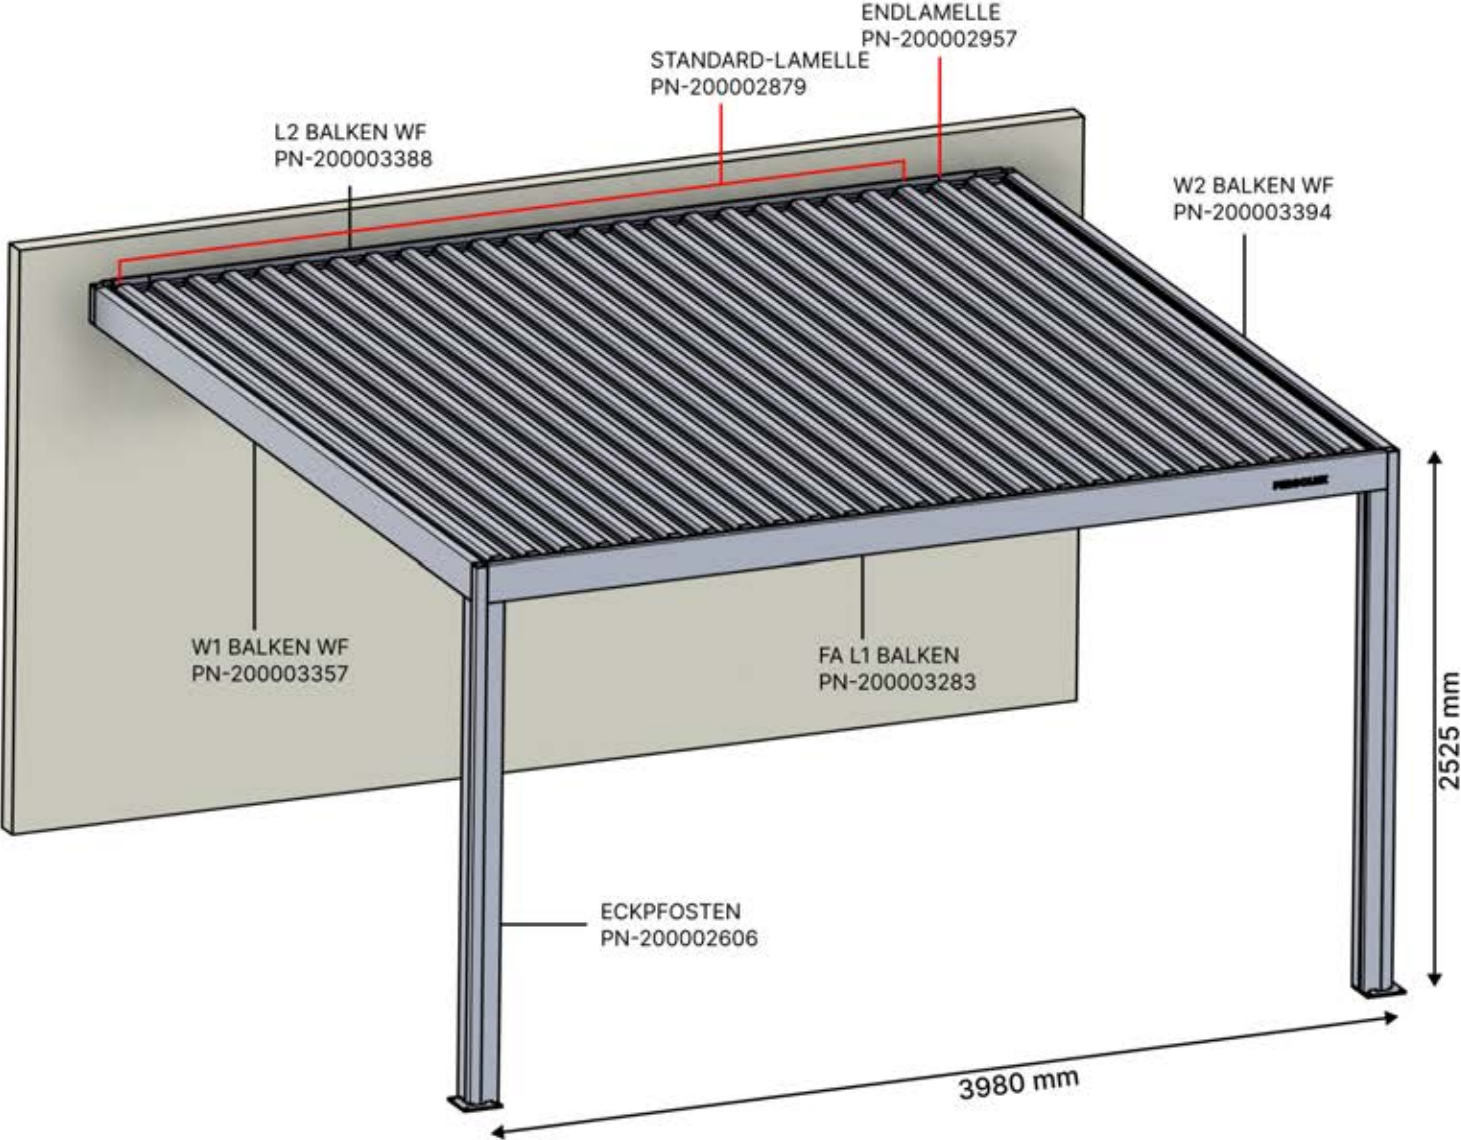

Matter und Smart Home lassen sich jederzeit verbinden, indem Sie einfach den bereitgestellten QR-Code scannen.

Steuerbox

[→ Handbuch](#)

3 x 4 M / 10' x 13'

3 x 4 M / 10' x 13'

INFORMATIONEN

Montieren Sie ein Rollo, Lamellen- oder Glaswände?