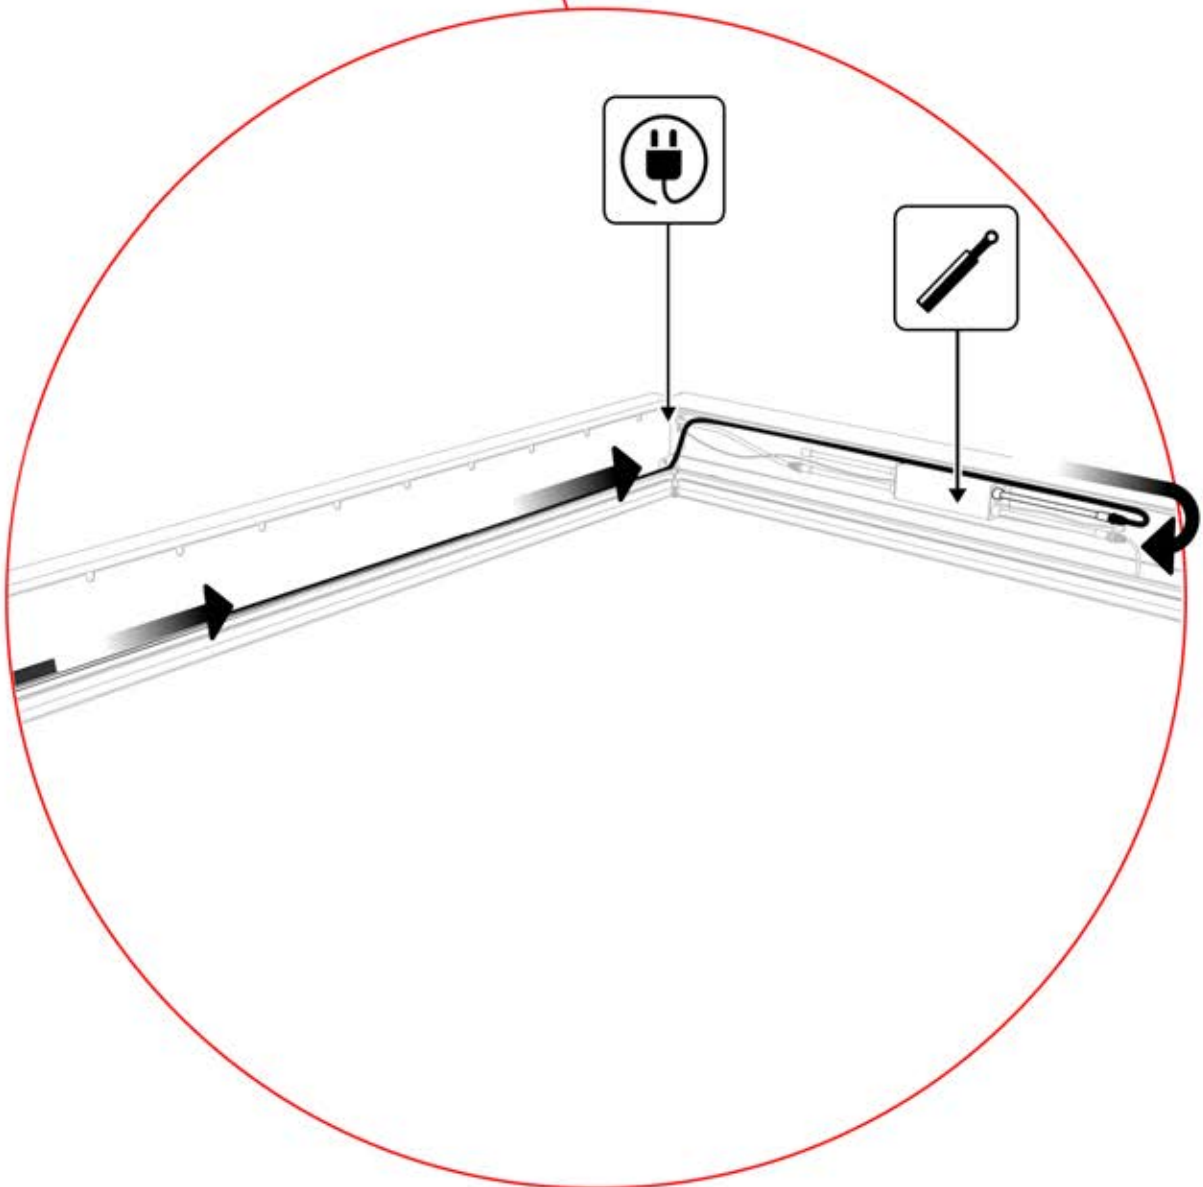

34

 Vor dem Anschluss an den Strom schließen Sie zunächst das Erdungskabel an.

The diagram shows a person's hands connecting a green and yellow striped ground cable to a terminal on the table frame. A ground symbol (three horizontal lines of decreasing length) is shown next to the terminal, with an arrow pointing to the connection point.

35

36

!
Stromkabel kann durch alle Pfosten geführt werden.

37

38

39

1

Wenn Sie eine Wärmelampe installieren wollen, tun Sie dies jetzt.

Folgen Sie den Anweisungen in der Montageanleitung für die Wärmelampe.

2

Jetzt ist es Zeit, den Motor und die LED-Lichter an die Pergola-Steuerbox anzuschließen.

Folgen Sie den Anweisungen in der Montageanleitung.