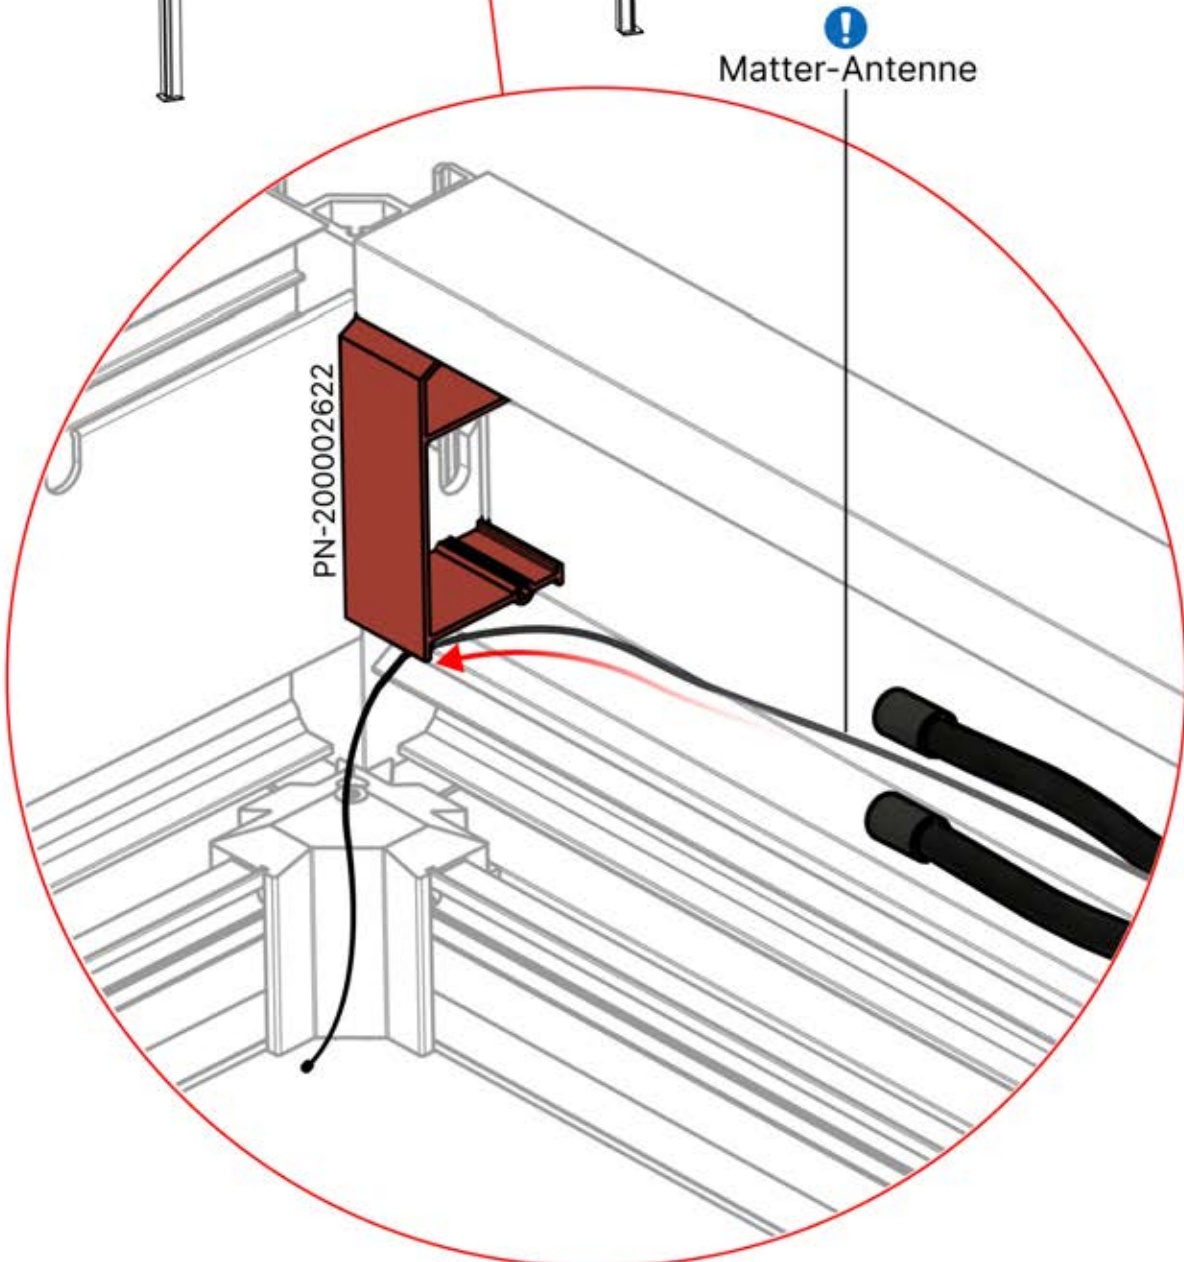

Führen Sie die Matter-Antenne und platzieren Sie sie unter dem markierten Bereich (PN-200002622).