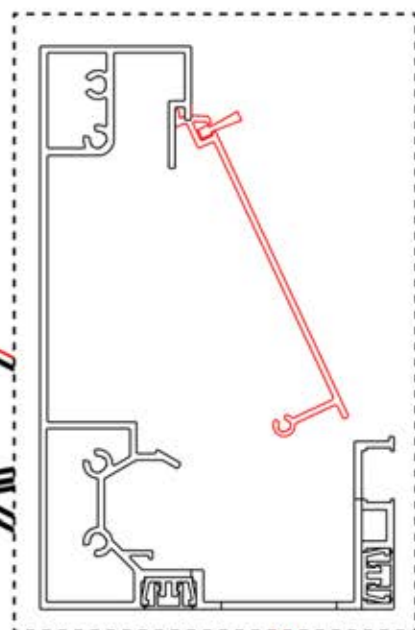

41

Führen Sie die Matter-Antenne und platzieren Sie sie unter dem markierten Bereich (PN-200002622).

42

x1
PERGOLUX

5

ANTHRAZIT: B262
WEISS: B266
SCHWARZ: B264

PN-200003329
1x

INFORMATIONEN