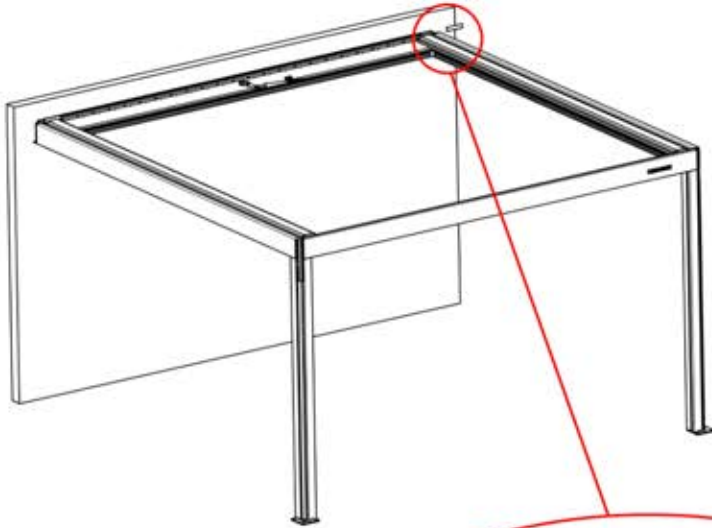

52

4

ANTHRAZIT: B245
WEISS: B253
SCHWARZ: B249