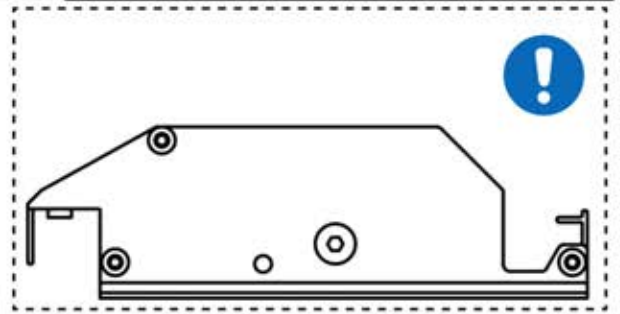

47

x3
PERGOLUX
PERGOLUX
PERGOLUX

2

ANTHRAZIT: L221
WEISS: L225
SCHWARZ: L223

PN-200002879
1x