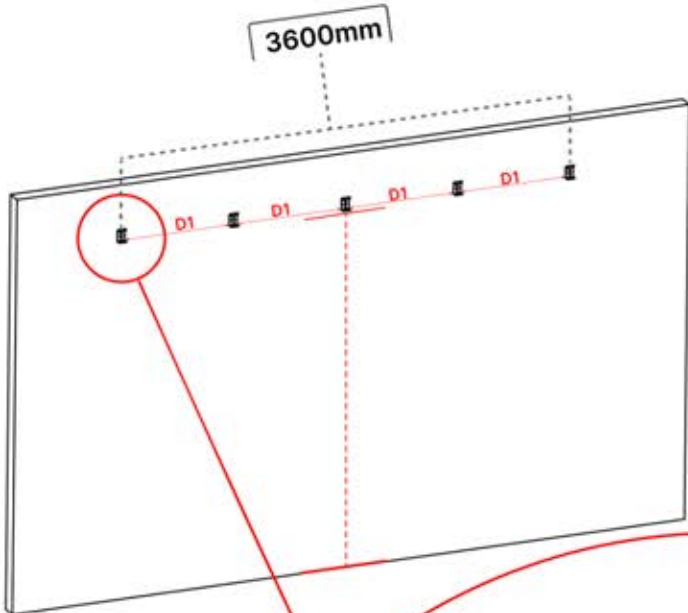

02

4

ANTHRAZIT: B245
WEISS: B253
SCHWARZ: B249

PN-200000510
5x

x10

Montieren Sie die erste und die letzte
Wandhalterung (PN-200000510) mit einem
Abstand von **3600 mm**. Platzieren Sie die übrigen
Halterungen in gleichen Abständen dazwischen.