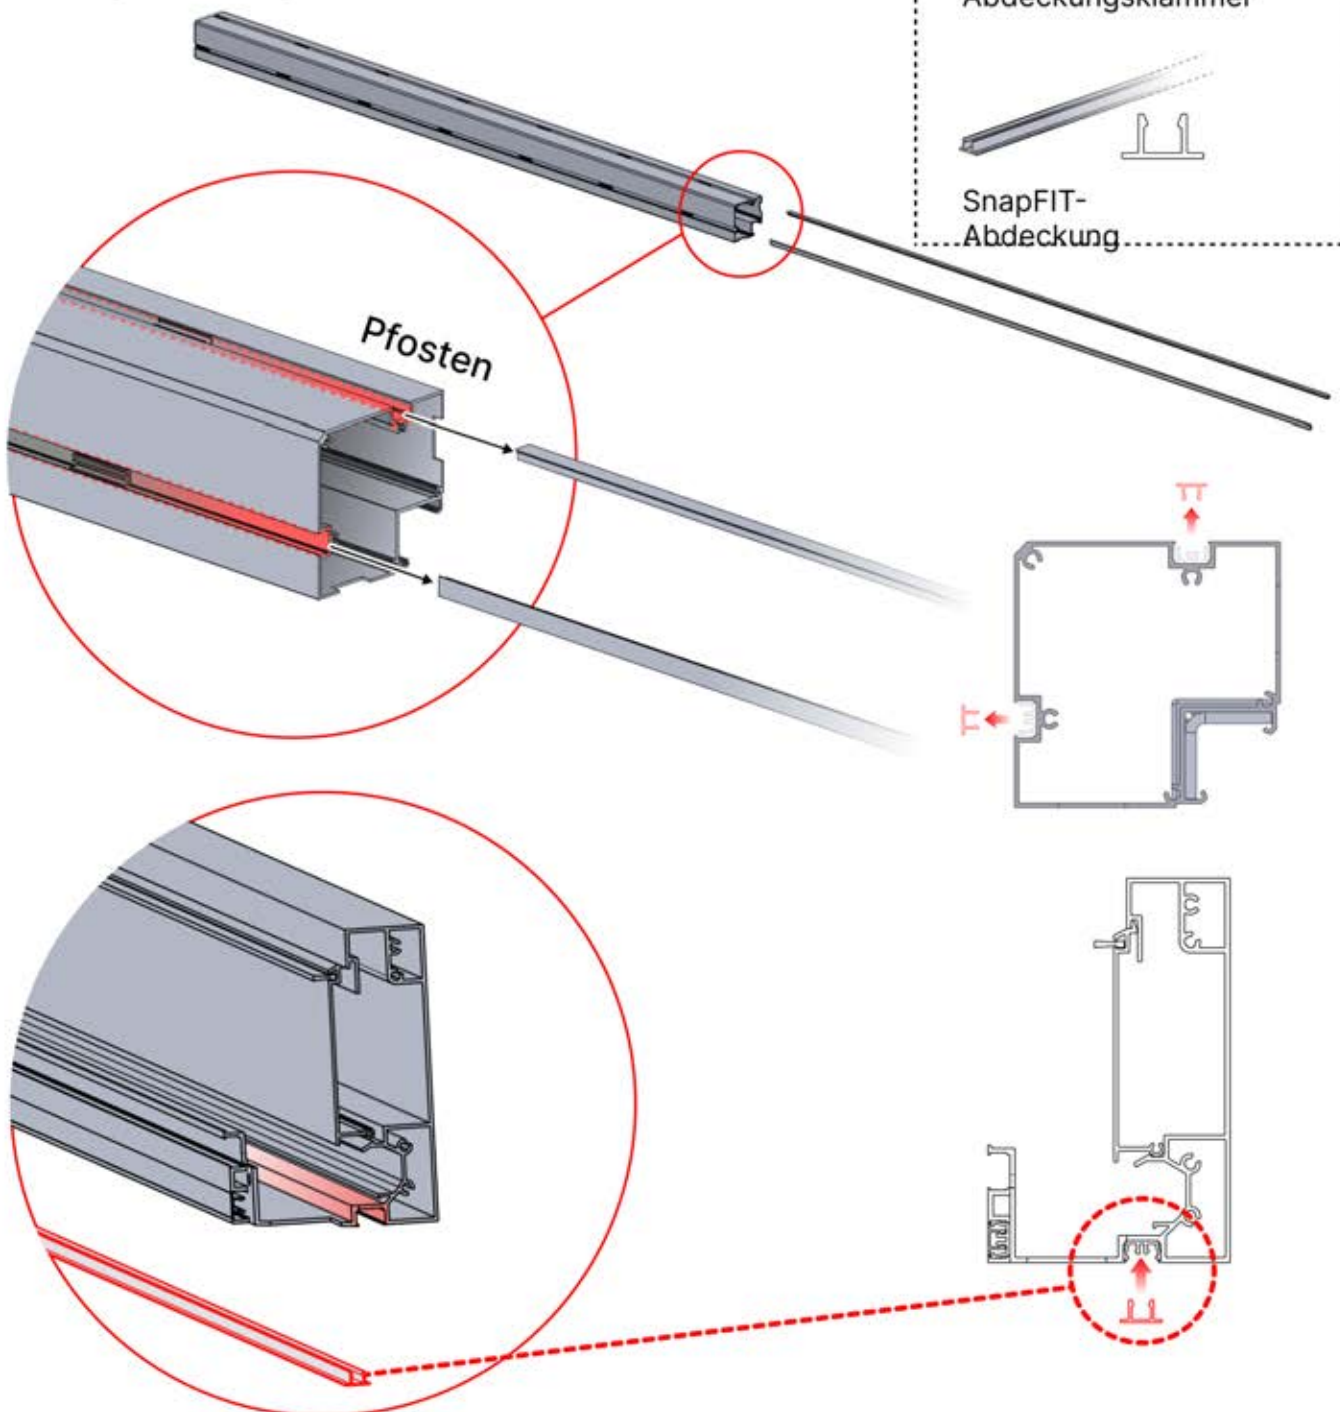

INFORMATIONEN

Montieren Sie ein Rollo, Lamellen- oder Glaswände?

Wir empfehlen, die SnapFIT-
Abdeckungen und Klammern vor der
Montage der Pergola zu entfernen.

Abdeckung und
Klammern

PN-200000512
SnapFIT-
Abdeckungsklammer

SnapFIT-
Abdeckung