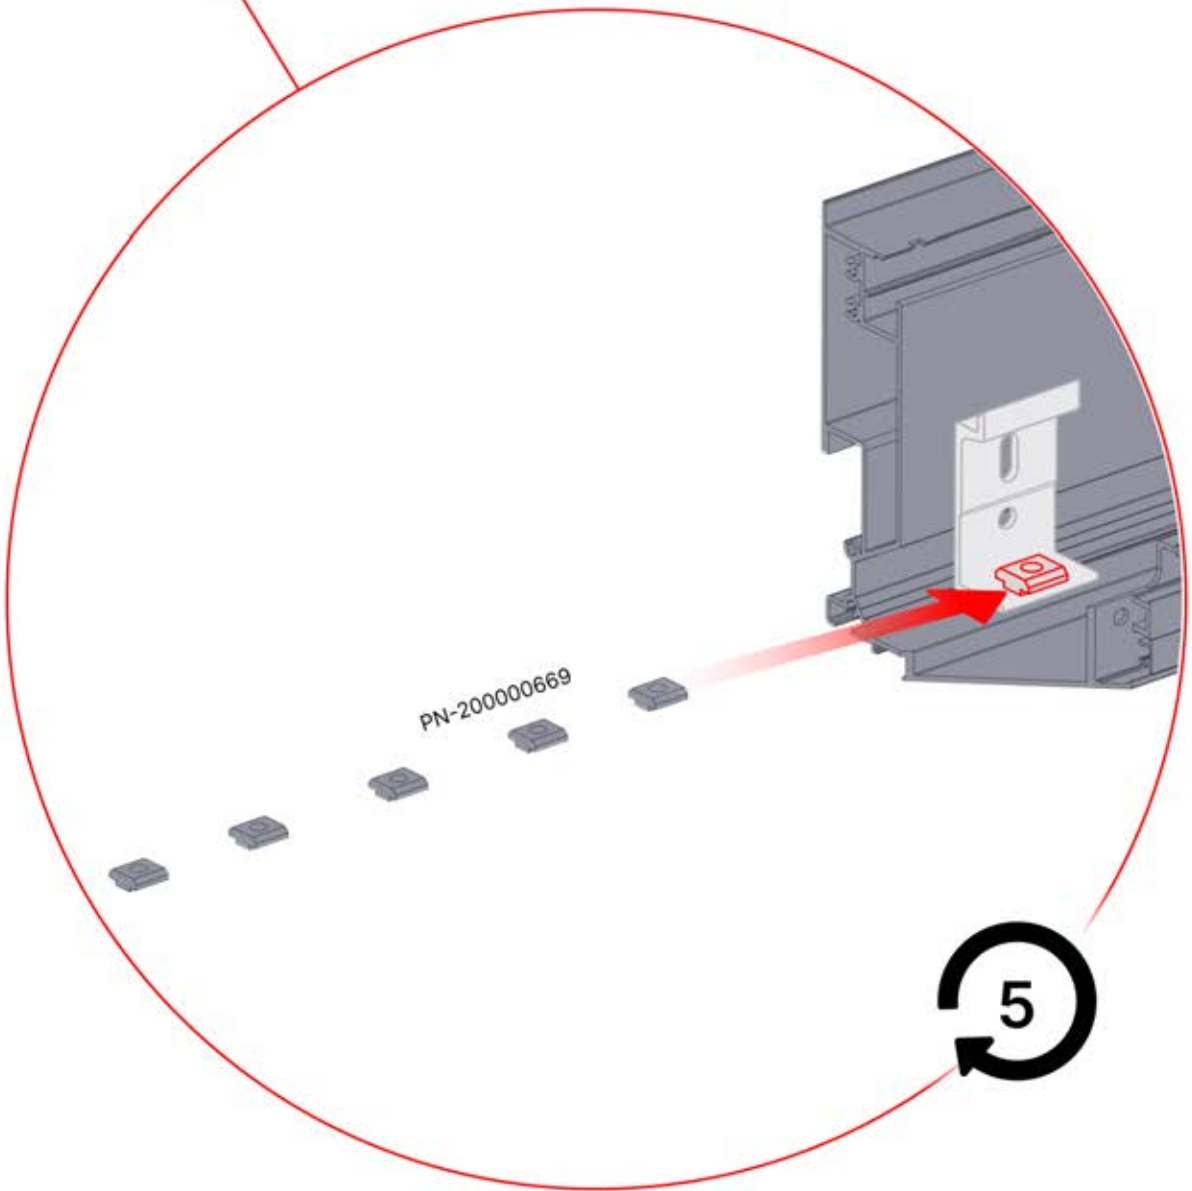

04

x1
FERGOLUX

4

ANTHRAZIT: B245
WEISS: B253
SCHWARZ: B249

PN-200000669
5x