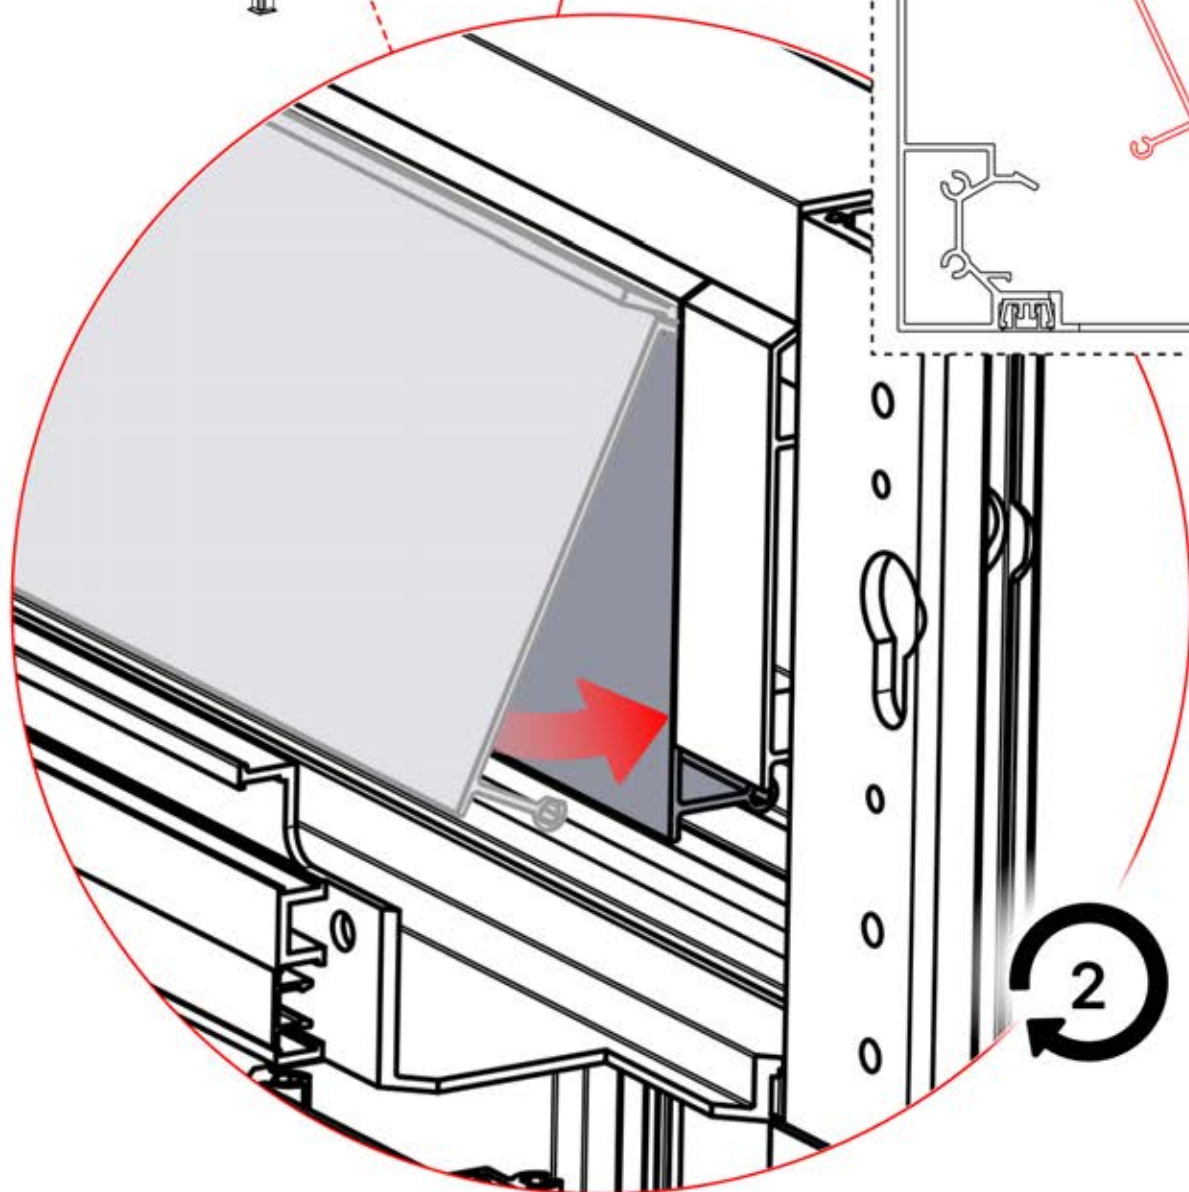

42

x1
PERGOLUX

5

ANTHRAZIT: B262
WEISS: B266
SCHWARZ: B264

PN-200003329
1x