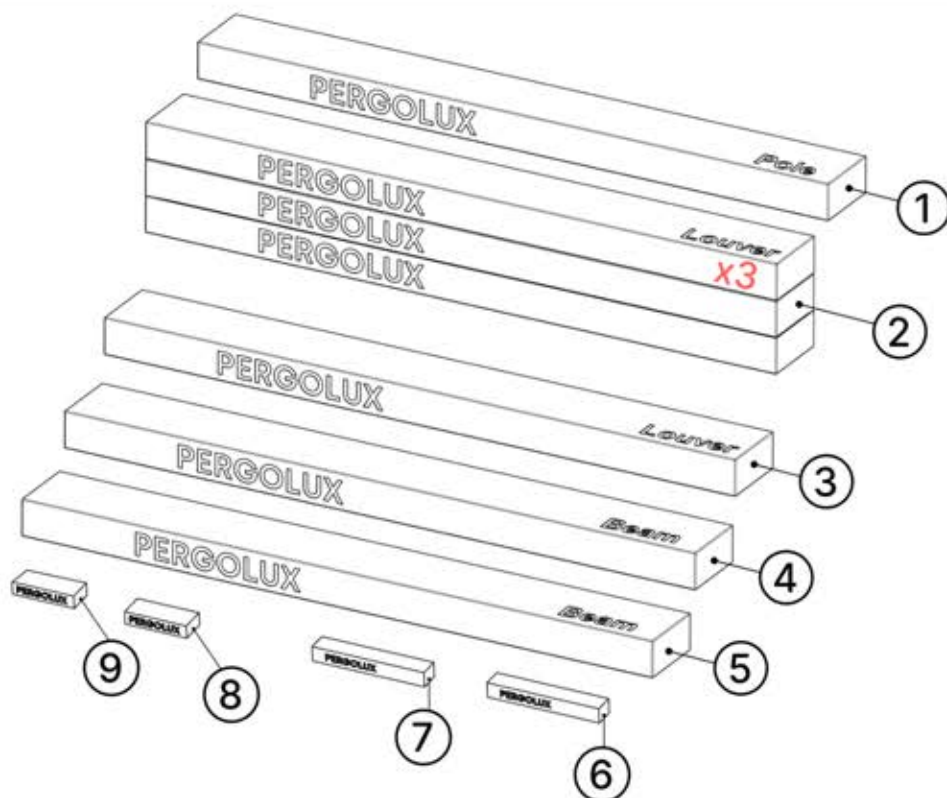

PAKETÜBERSICHT

	ANTHRAZIT	WEISS	SCHWARZ
①	C120	C122	C121
②	L221	L225	L223
③	L233	L237	L235
④	B245	B253	B249
⑤	B262	B266	B264
⑥	WEISS / RGB LED		
⑦	MOTOR		
⑧	STEUERBOX		
⑨	STROMKABEL