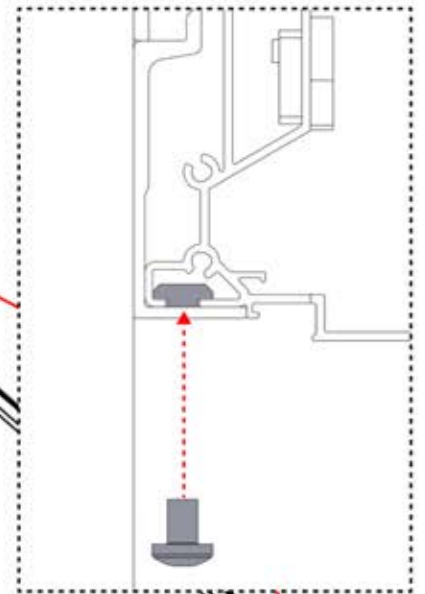

05

4

ANTHRAZIT: B245
WEISS: B253
SCHWARZ: B249

PN-200000655
5x

PN-200000655