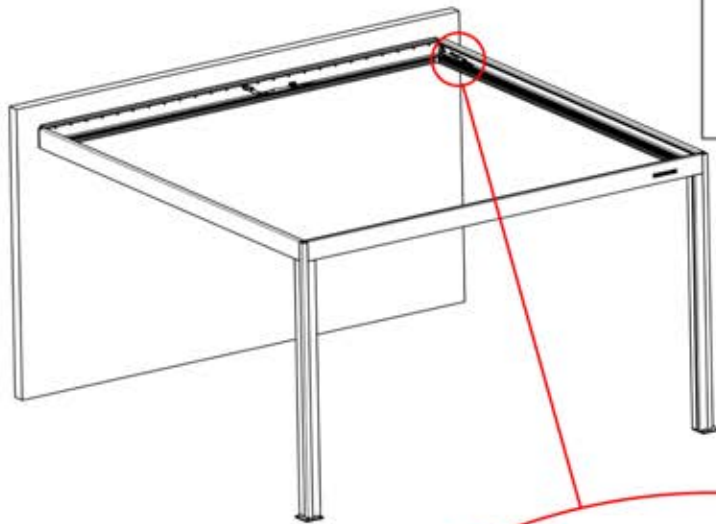

Hinweis: Die Abbildung zeigt die Bohrposition für eine Montage an der rechten Ecke; bei der Verlegung von der linken Ecke aus bohren Sie das Loch auf der gegenüberliegenden Seite.

33

!
Steuerbox kann am bevorzugten W Balken angebracht werden.

34

 Vor dem Anschluss an den Strom schließen Sie zunächst das Erdungskabel an.

The diagram shows a person's hands connecting a green and yellow striped ground cable to a terminal on the table frame. A ground symbol (three horizontal lines of decreasing length) is shown next to the terminal, with an arrow pointing to the connection point.