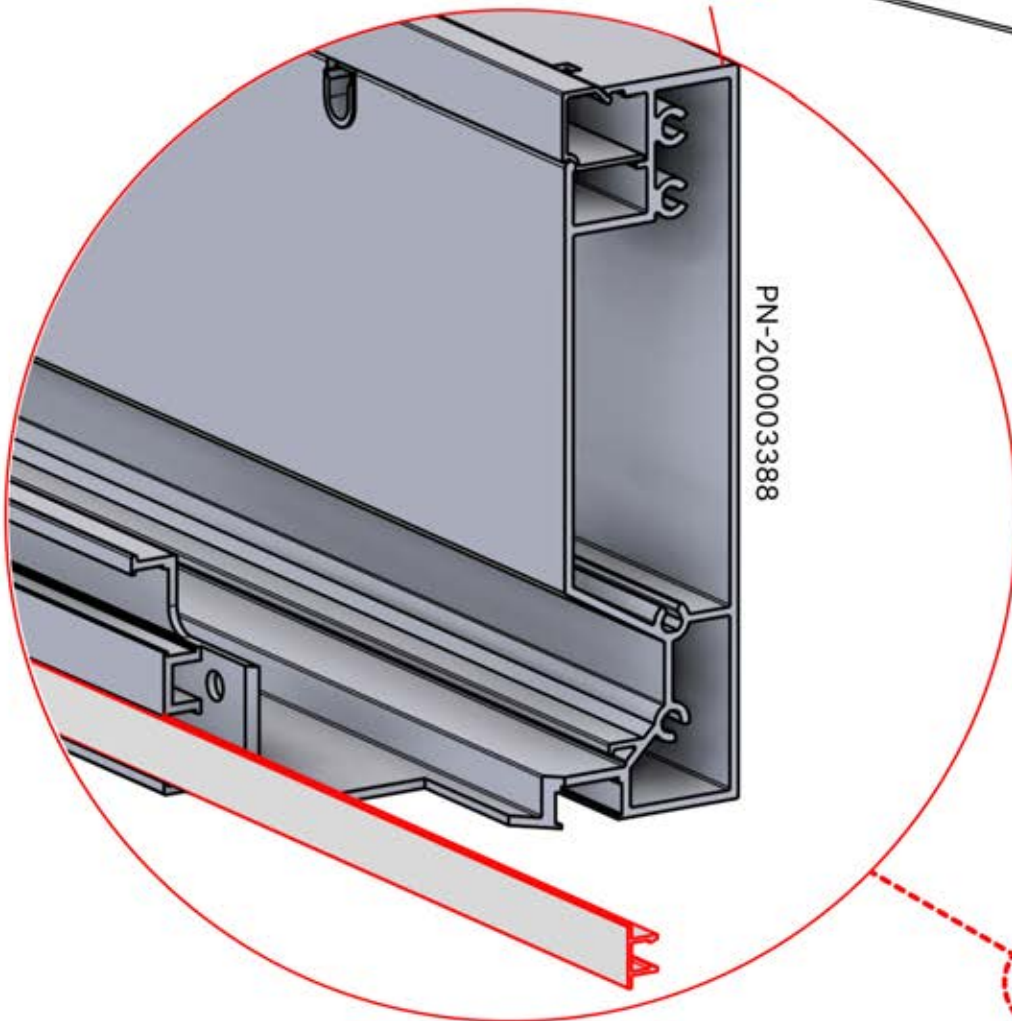

Wir empfehlen, jetzt beide
SnapFIT-Abdeckungen vom Balken
zu entfernen.

Abdeckung und
Klammern

PN-200000512
SnapFIT-
Abdeckungsklammer

SnapFIT-
Abdeckung

INFORMATIONEN

ANTHRAZIT: B245
WEISS: B253
SCHWARZ: B249