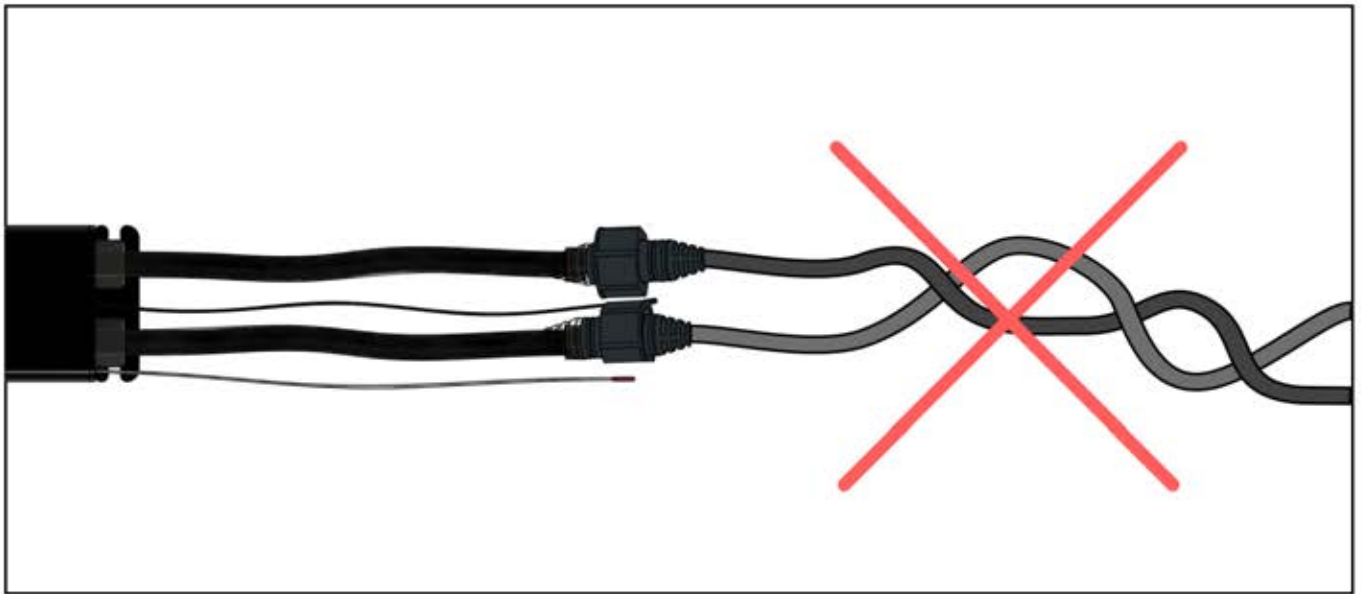

40

PERGOLUX 7 STEUERBOX	S4	PN-200002683 5x
! Verdrehen Sie das Matter-Antennenkabel nicht mit den LED- und Motorkabeln.		PN-200002684 10x