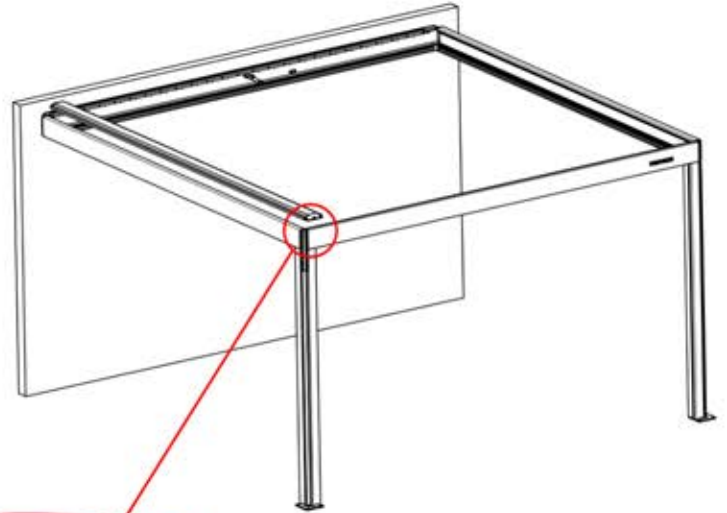

PN-200002879
1x

48

x3
FERGOLUX
FERGOLUX
FERGOLUX

2

ANTHRAZIT: L221
WEISS: L225
SCHWARZ: L223

PN-200002879
1x

49

4