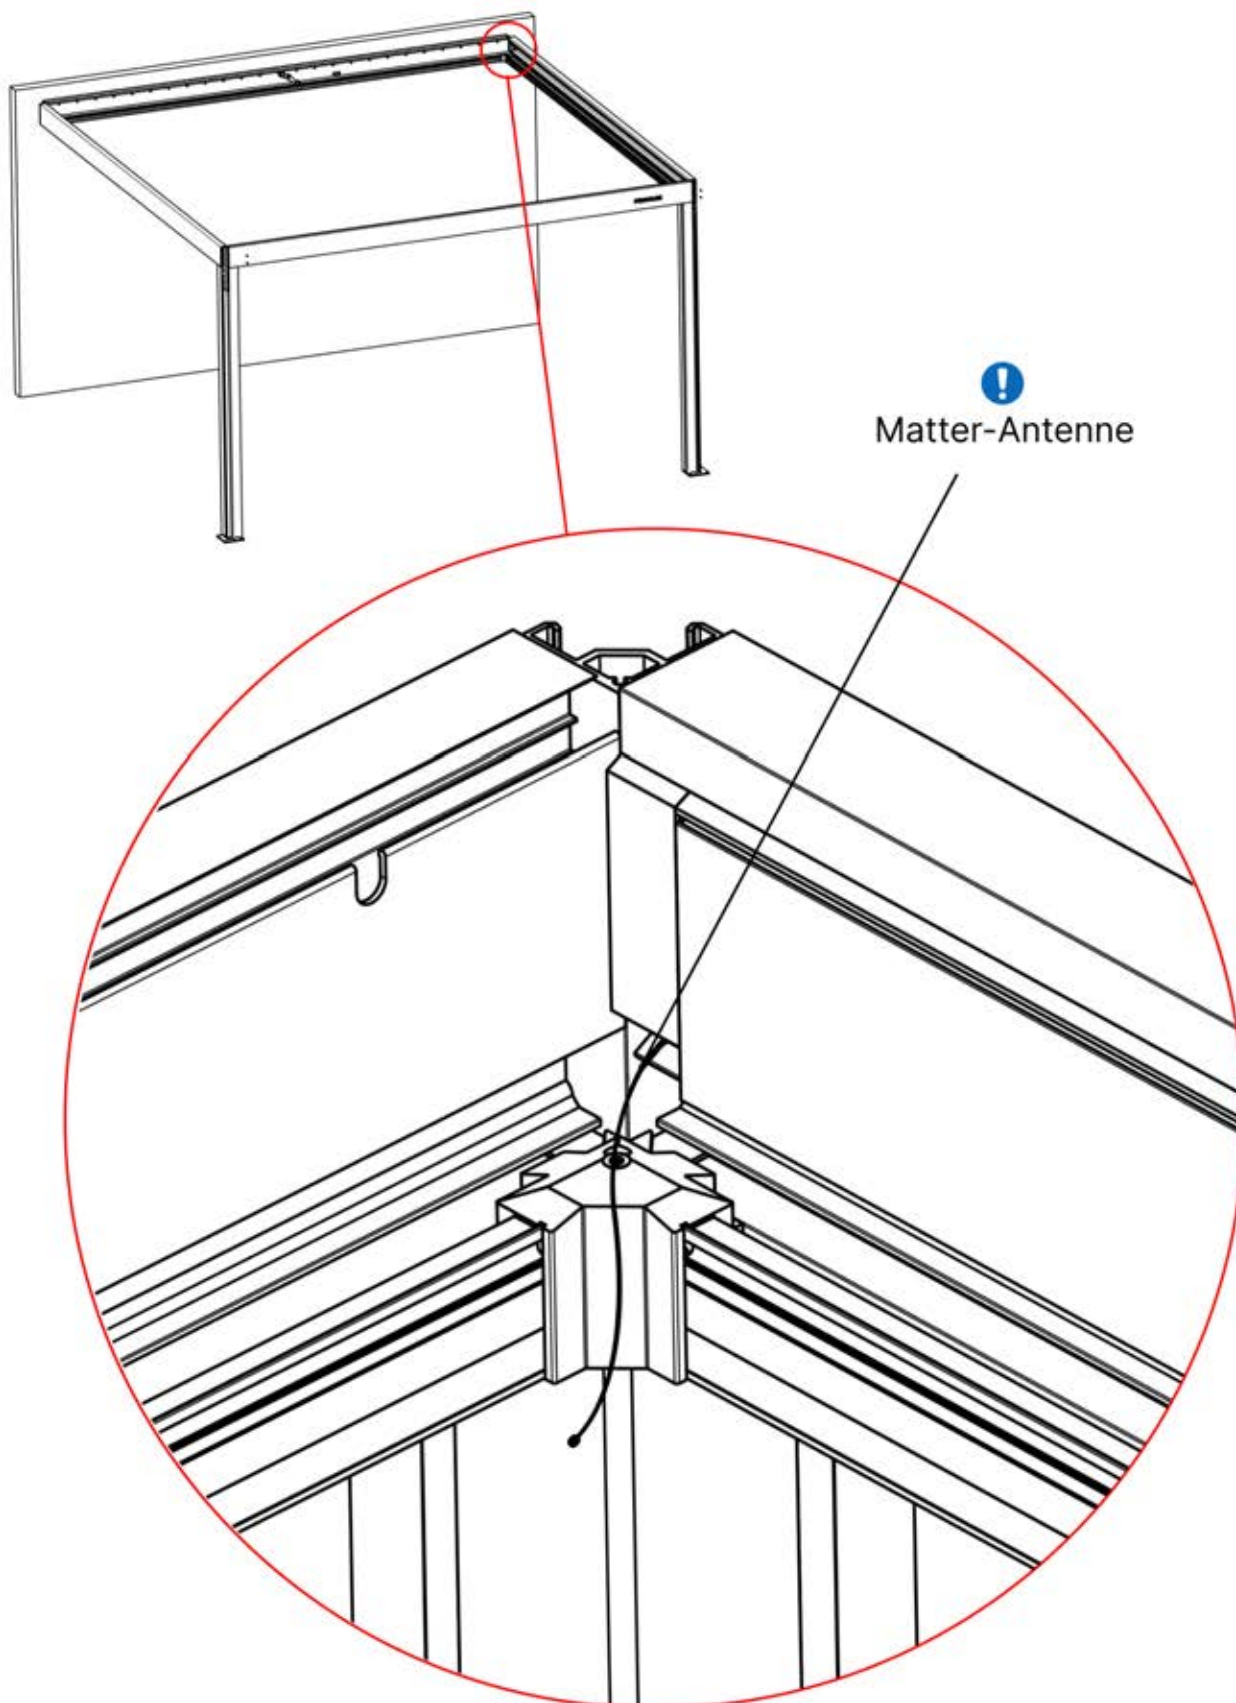

41

Führen Sie die Matter-Antenne und platzieren Sie sie unter dem markierten Bereich (PN-200002622).

42

x1
PERGOLUX

5

ANTHRAZIT: B262
WEISS: B266
SCHWARZ: B264

PN-200003329
1x

INFORMATIONEN