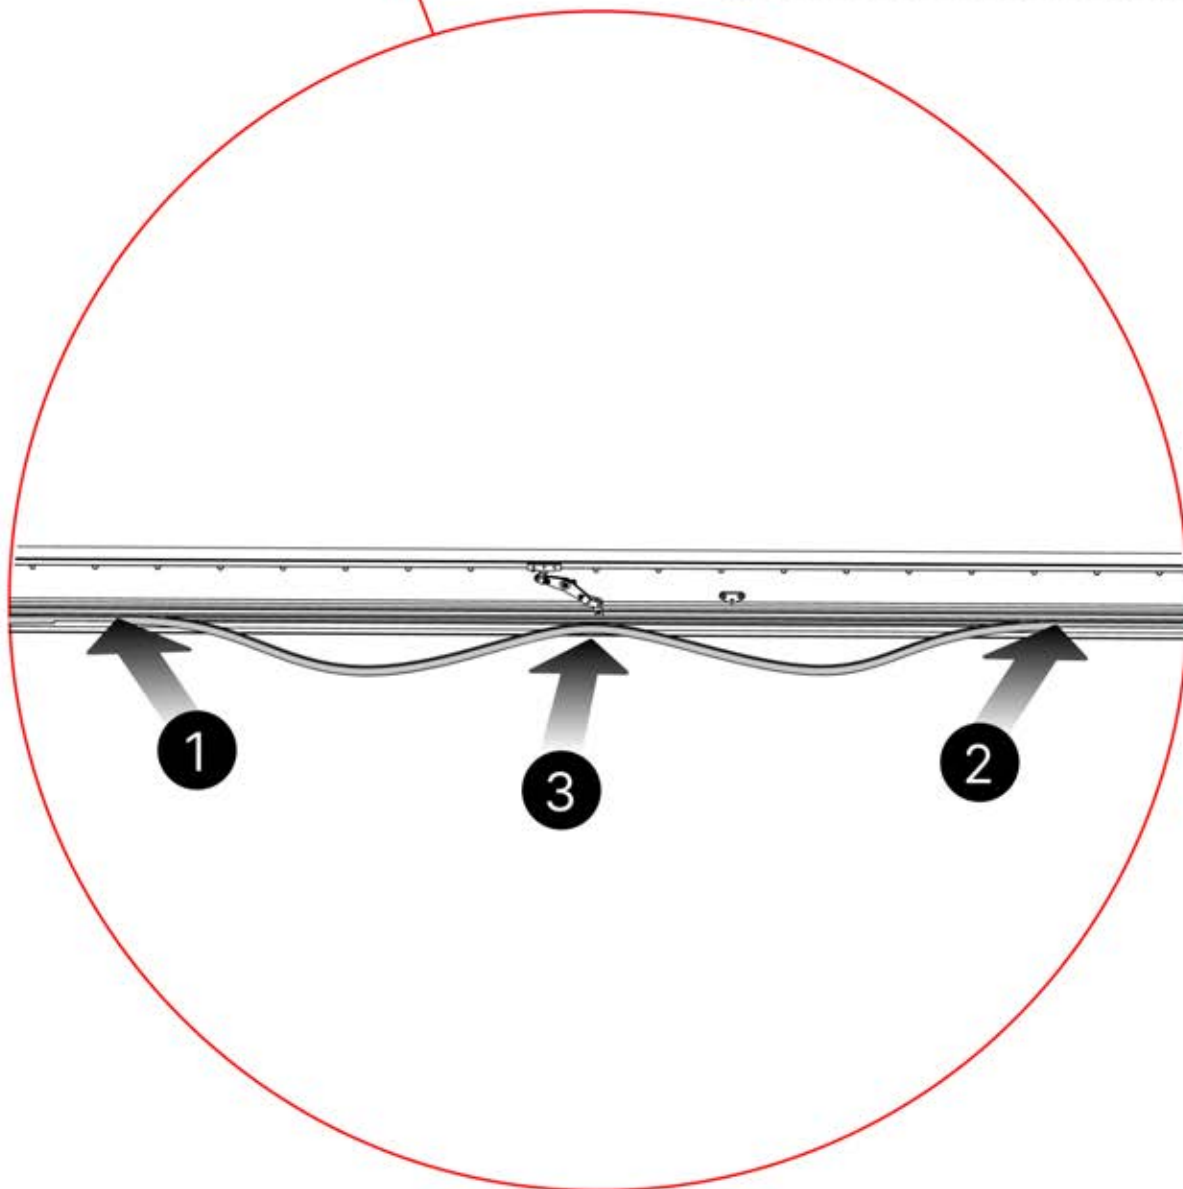

Wichtig! Bitte sehen Sie sich alle Videos an, bevor Sie mit der Montage beginnen.

Die Videos enthalten Wichtige Informationen, die Sie für den Montageprozess benötigen.

INFORMATIONEN

INFORMATIONEN

22

23

Tipp: Für einen leichteren Einbau des LED-Streifens, besprühen Sie diesen vorher mit Seifenwasser.