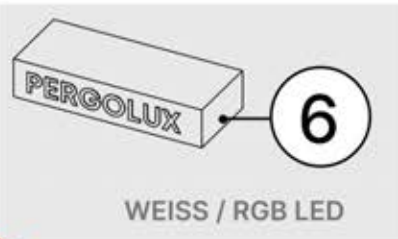

Wichtig! Bitte sehen Sie sich alle Videos an, bevor Sie mit der Montage beginnen.

Die Videos enthalten Wichtige Informationen, die Sie für den Montageprozess benötigen.

INFORMATIONEN

INFORMATIONEN

22

23

Tipp: Für einen leichteren Einbau des LED-Streifens, besprühen Sie diesen vorher mit Seifenwasser.