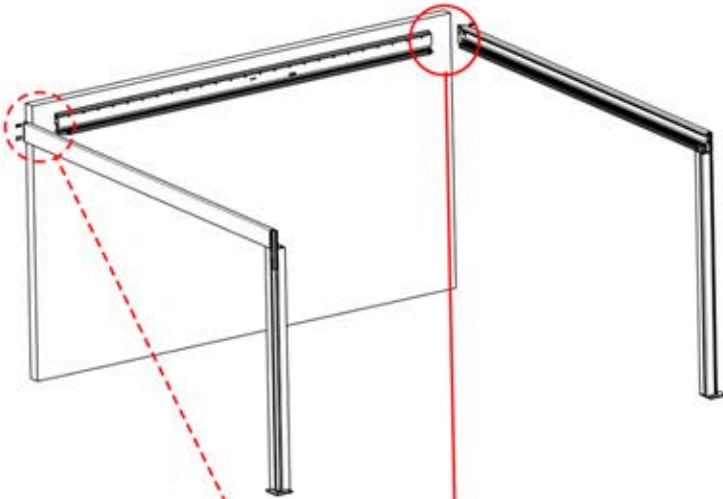

12

x1
FERGOLUX

4

ANTHRAZIT: B245
WEISS: B253
SCHWARZ: B249

PN-200000568
8x

13

4

ANTHRAZIT: B245
WEISS: B253
SCHWARZ: B249