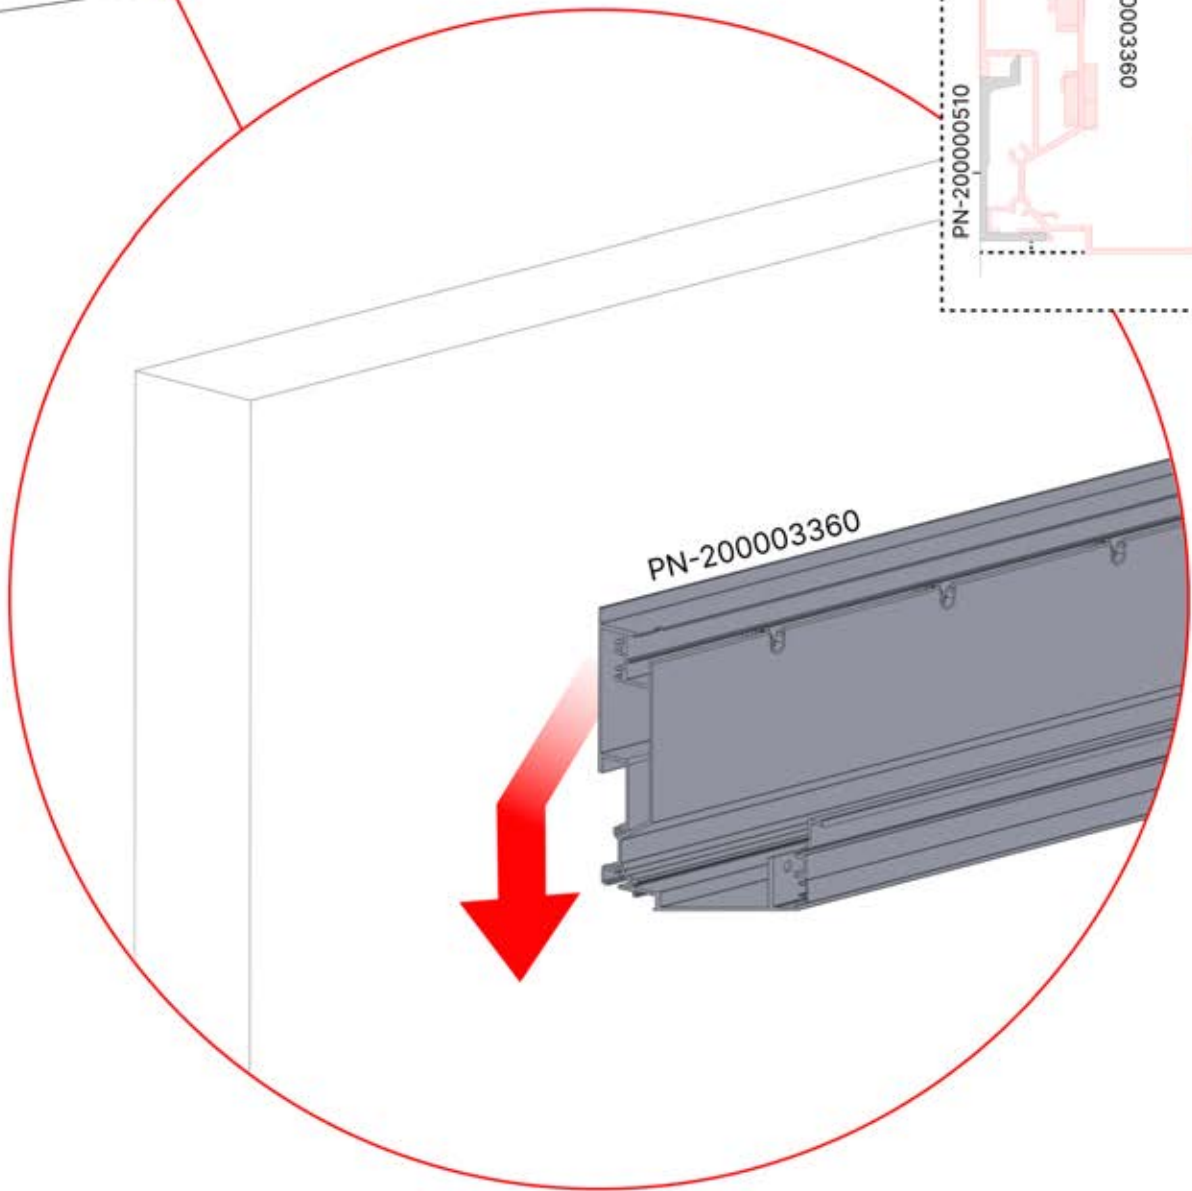

03

x7
PERGOLUX

4

ANTHRAZIT: B245
WEISS: B253
SCHWARZ: B249

PN-200003388
1x