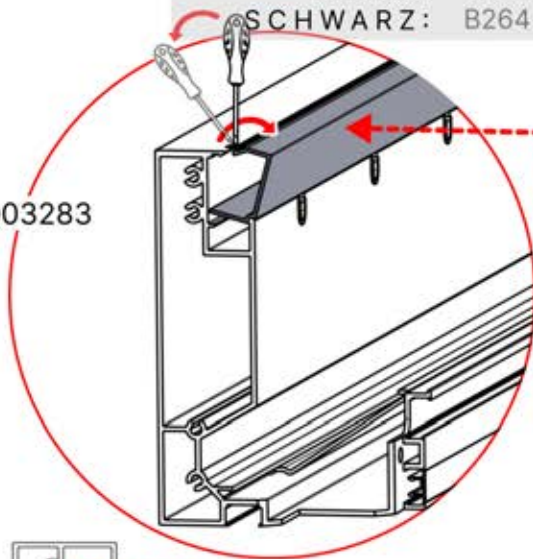

INFORMATIONEN

ANTHRAZIT: B245
WEISS: B253
SCHWARZ: B249

ANTHRAZIT: B262
WEISS: B266
SCHWARZ: B264

		PN-200003357
		1x
		PN-200003394
		1x
		PN-200003283
		1x
		PN-200003388
		1x

PN-200003283