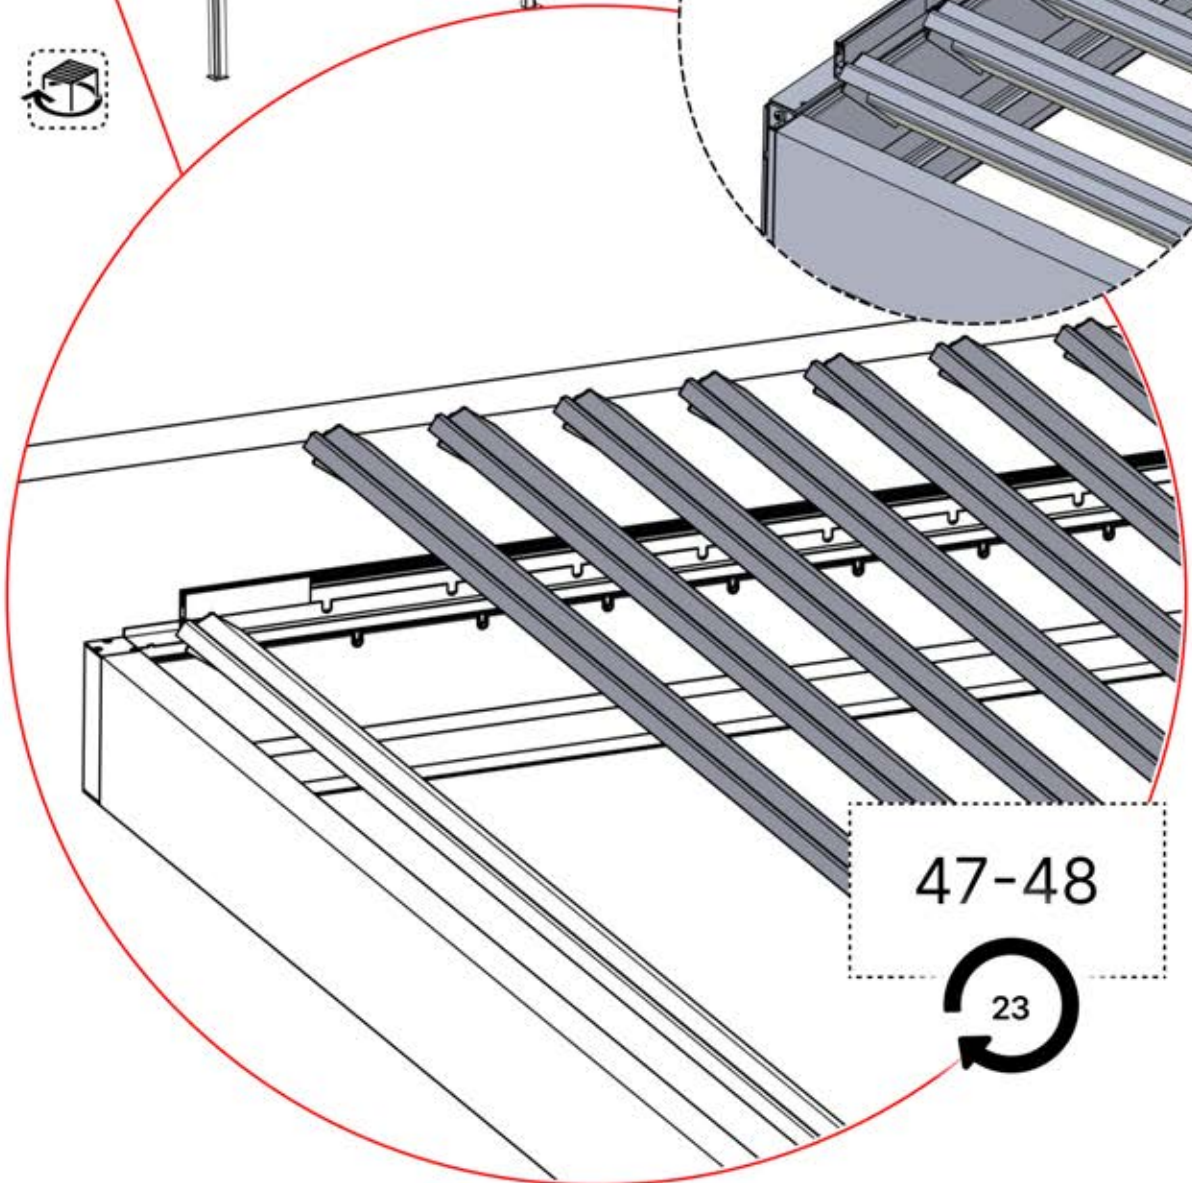

3

ANTHRAZIT: L233
WEISS: L237
SCHWARZ: L235

x3
PERGOLUX
PERGOLUX
PERGOLUX

2

ANTHRAZIT: L221
WEISS: L225
SCHWARZ: L223

PN-200002879
23x

47-48

23