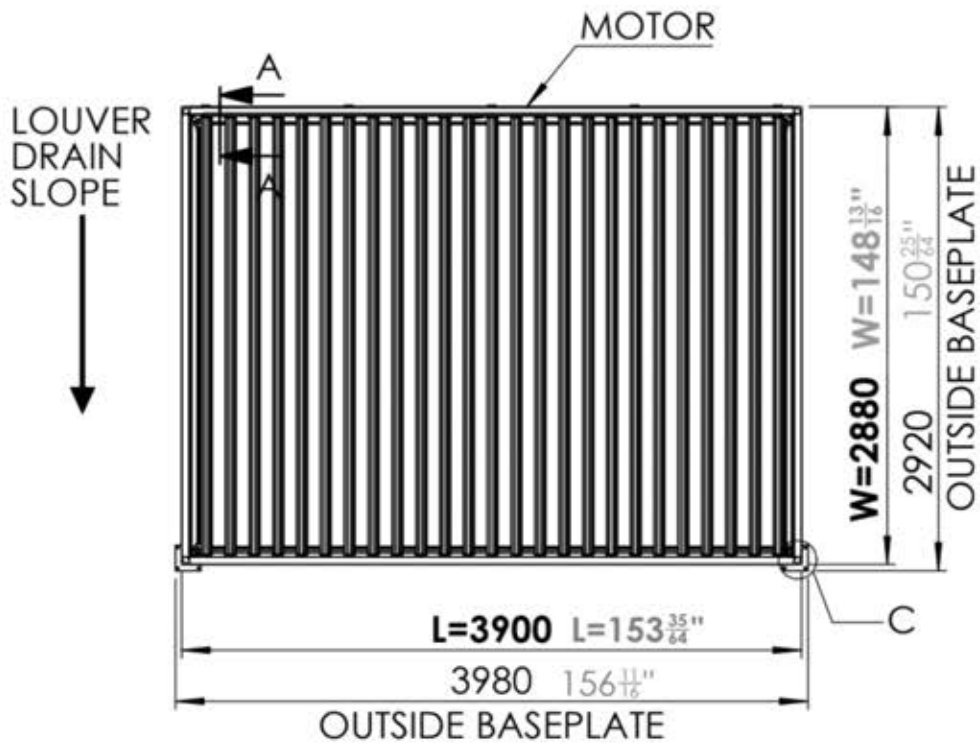

Matter und Smart Home lassen sich jederzeit verbinden, indem Sie einfach den bereitgestellten QR-Code scannen.

Steuerbox

[→ Handbuch](#)

3 x 4 M / 10' x 13'

3 x 4 M / 10' x 13'

INFORMATIONEN

Montieren Sie ein Rollo, Lamellen- oder Glaswände?