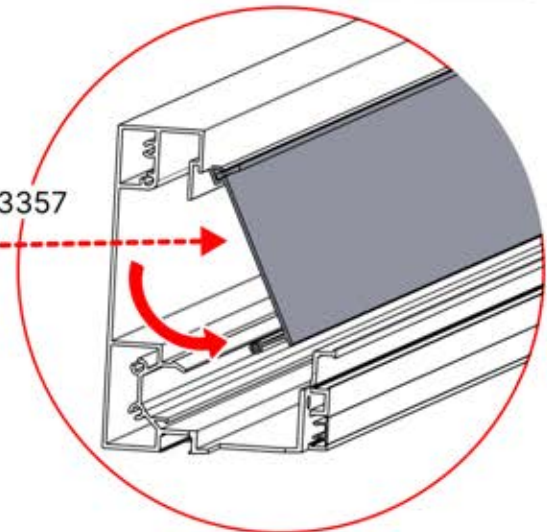

PN-200003357