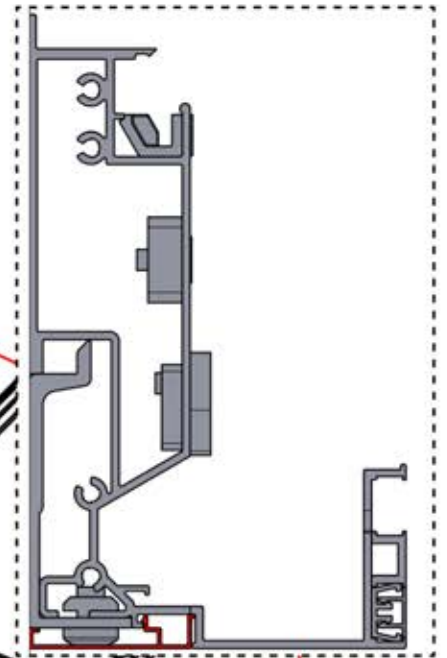

61

4

ANTHRAZIT: B245
WEISS: B253
SCHWARZ: B249