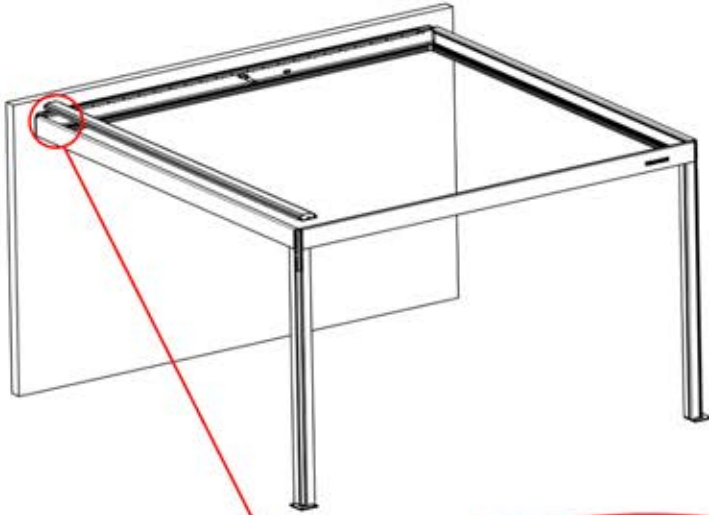

47

x3
PERGOLUX
PERGOLUX
PERGOLUX

2

ANTHRAZIT: L221
WEISS: L225
SCHWARZ: L223

PN-200002879
1x