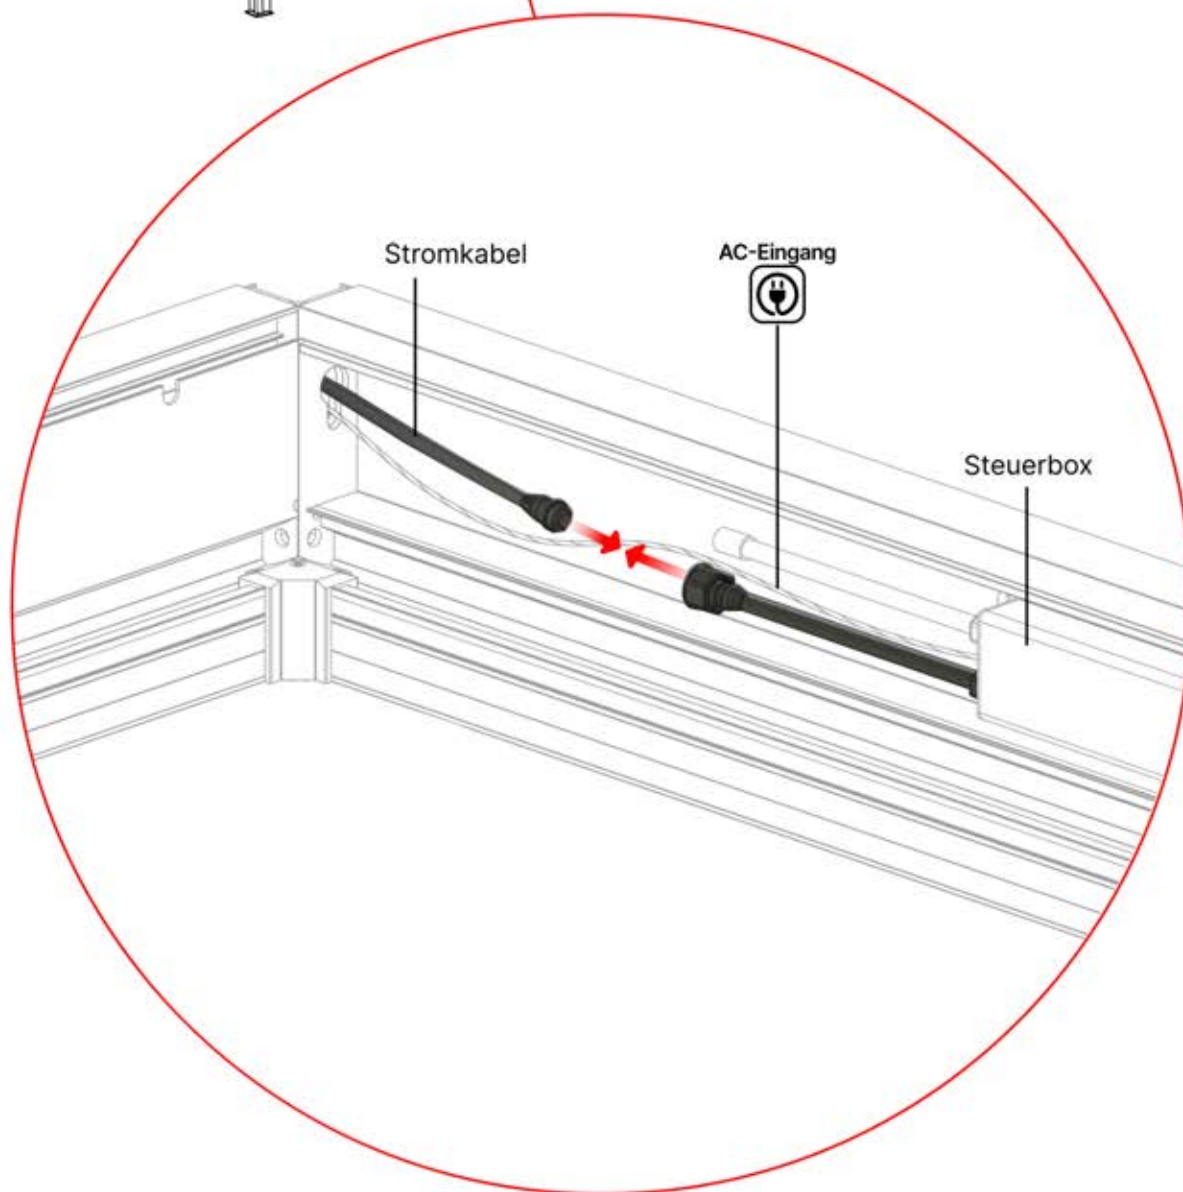

34

 Vor dem Anschluss an den Strom schließen Sie zunächst das Erdungskabel an.

The diagram shows a person's hands connecting a green and yellow striped ground cable to a terminal on the table frame. A ground symbol (three horizontal lines of decreasing length) is shown next to the terminal, with an arrow pointing to the connection point.

35

36

!
Stromkabel kann durch alle Pfosten geführt werden.

37

38

39

1

Wenn Sie eine Wärmelampe installieren wollen, tun Sie dies jetzt.

Folgen Sie den Anweisungen in der Montageanleitung für die Wärmelampe.

2

Jetzt ist es Zeit, den Motor und die LED-Lichter an die Pergola-Steuerbox anzuschließen.

Folgen Sie den Anweisungen in der Montageanleitung.