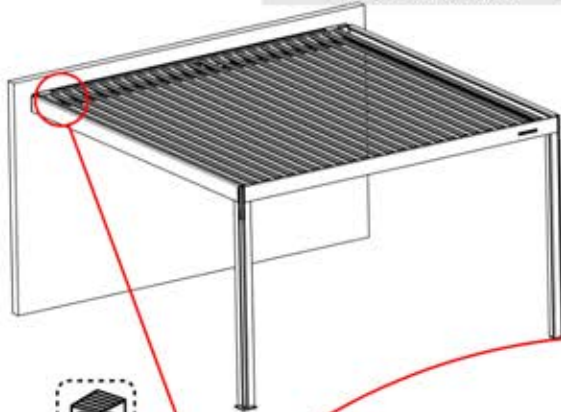

3

ANTHRAZIT: L233
WEISS: L237
SCHWARZ: L235

x3
PERGOLUX
PERGOLUX
PERGOLUX

2

ANTHRAZIT: L221
WEISS: L225
SCHWARZ: L223

PN-200002879
23x

47-48

23