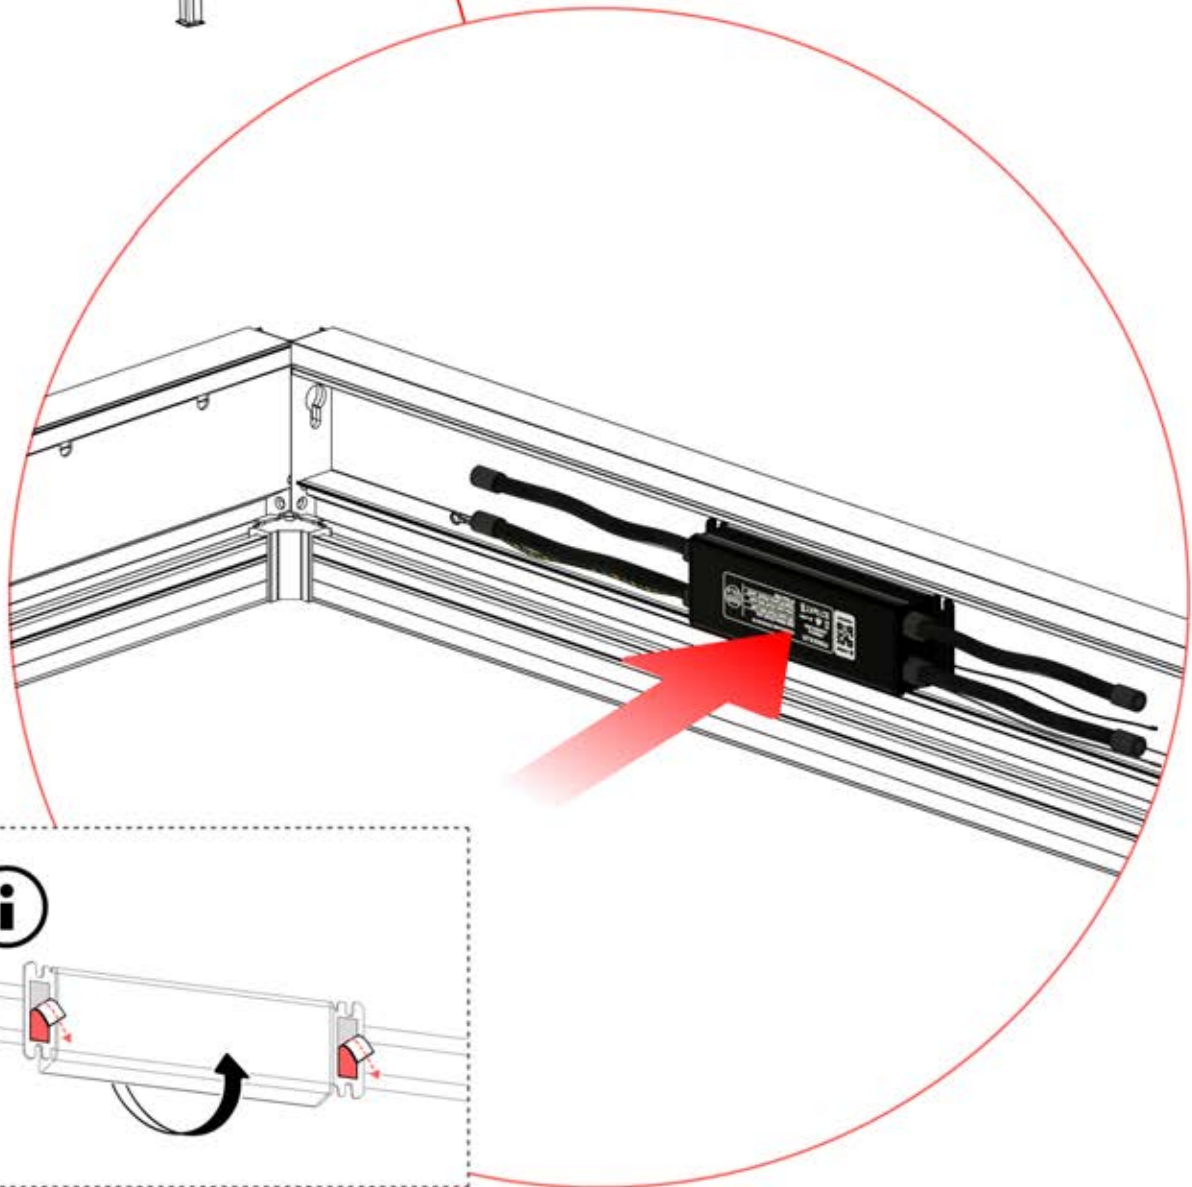

Hinweis: Die Abbildung zeigt die Bohrposition für eine Montage an der rechten Ecke; bei der Verlegung von der linken Ecke aus bohren Sie das Loch auf der gegenüberliegenden Seite.

33

!
Steuerbox kann am bevorzugten W Balken angebracht werden.