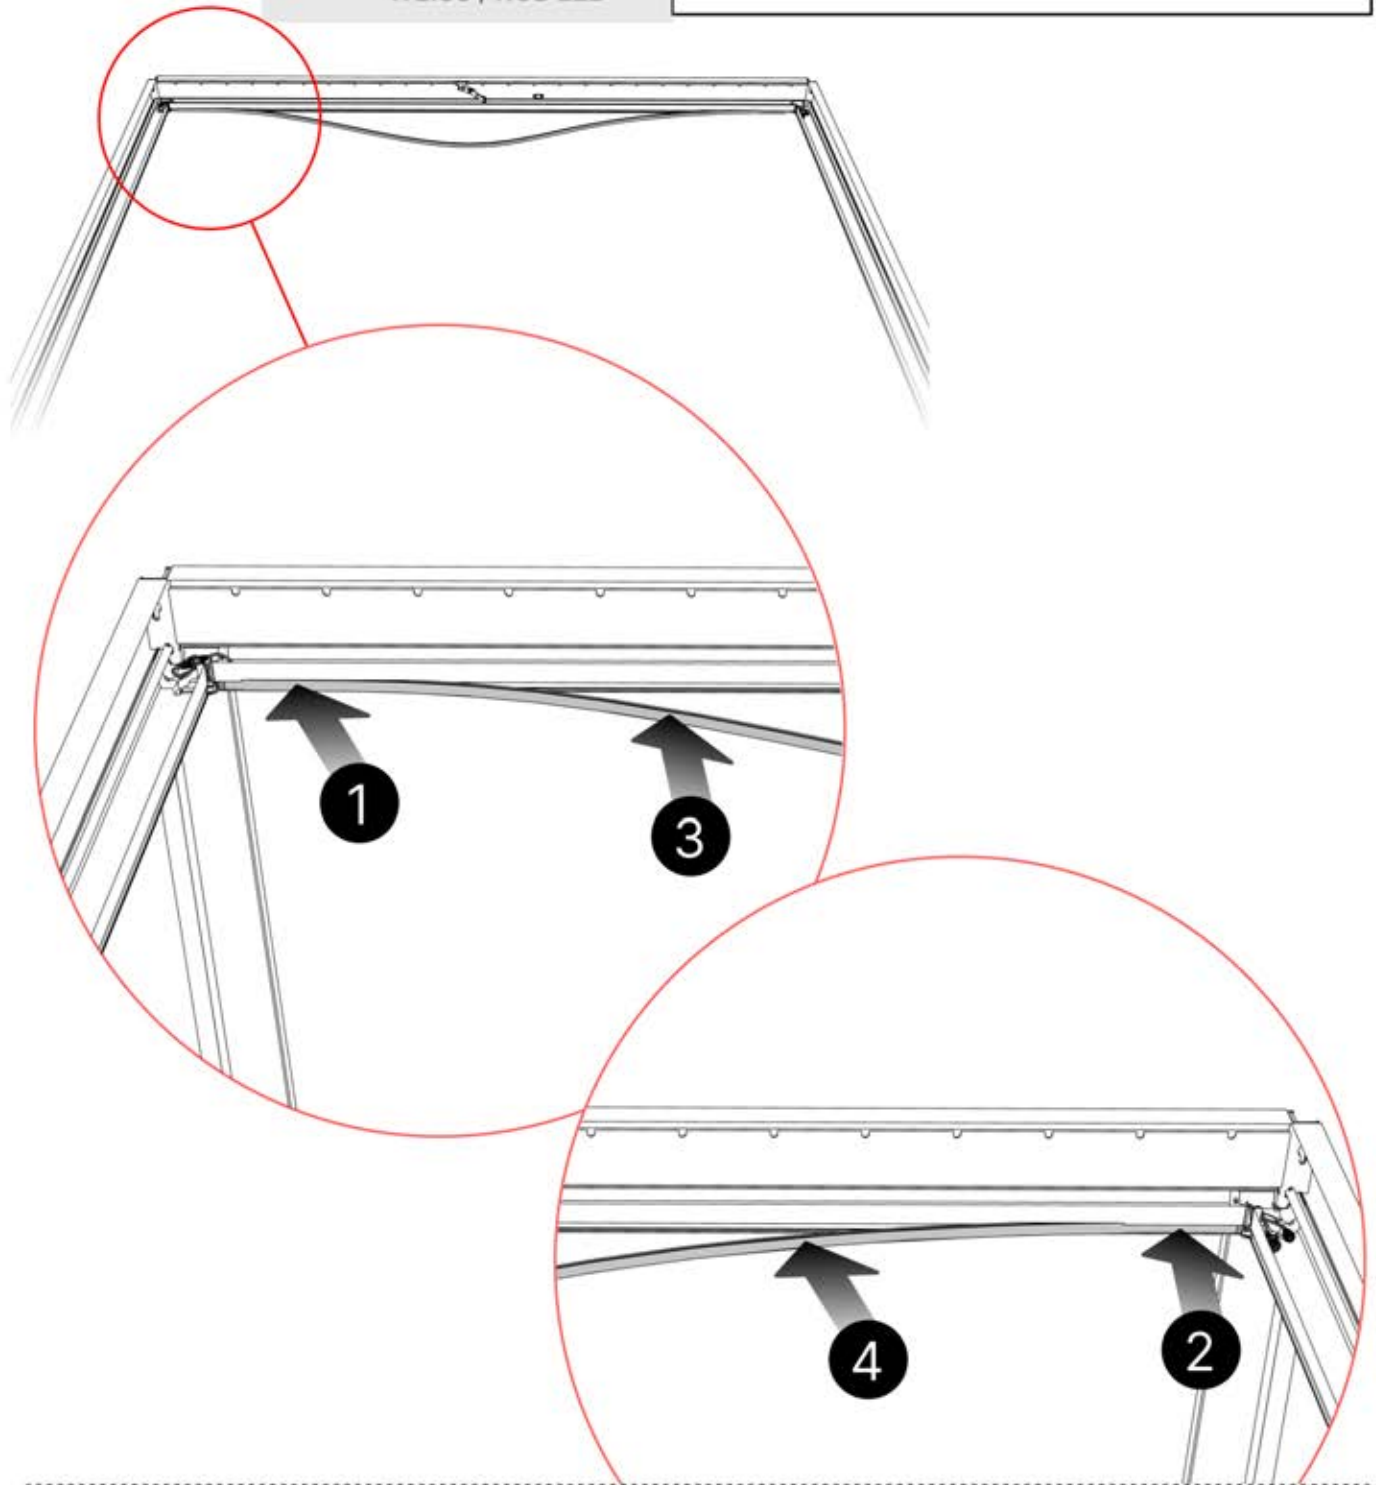

Wichtig! Bitte sehen Sie sich alle Videos an, bevor Sie mit der Montage beginnen.

Die Videos enthalten Wichtige Informationen, die Sie für den Montageprozess benötigen.

INFORMATIONEN

INFORMATIONEN

22

23

Tipp: Für einen leichteren Einbau des LED-Streifens, besprühen Sie diesen vorher mit Seifenwasser.