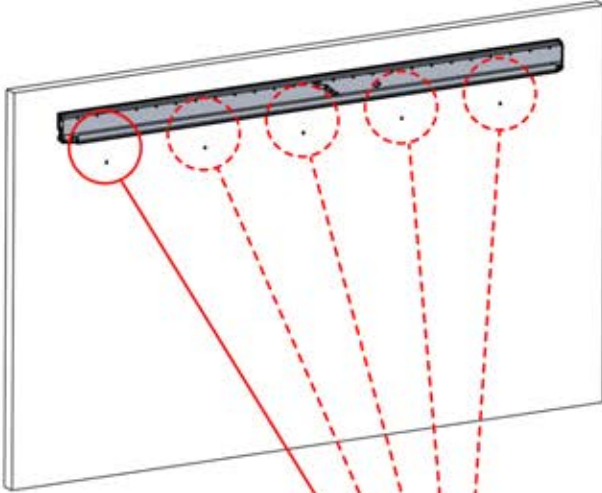

05

4

ANTHRAZIT: B245
WEISS: B253
SCHWARZ: B249

PN-200000655
5x

PN-200000655