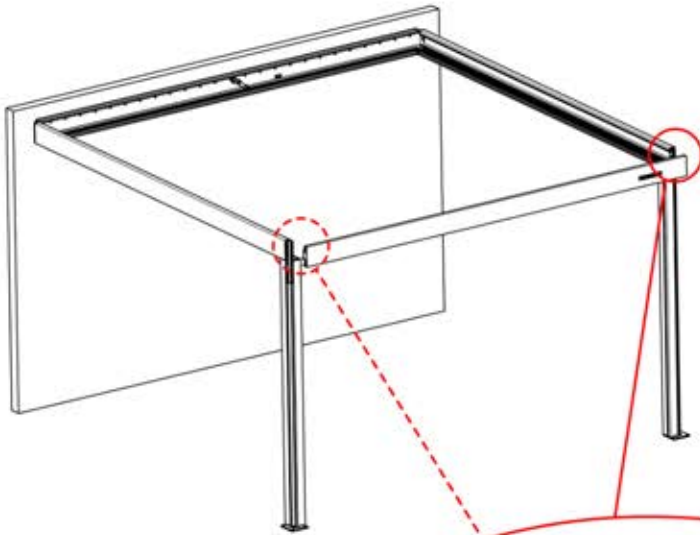

PN-200000507

2x

14

4

ANTHRAZIT: B245
WEISS: B253
SCHWARZ: B249

PN-200000507

2x

15