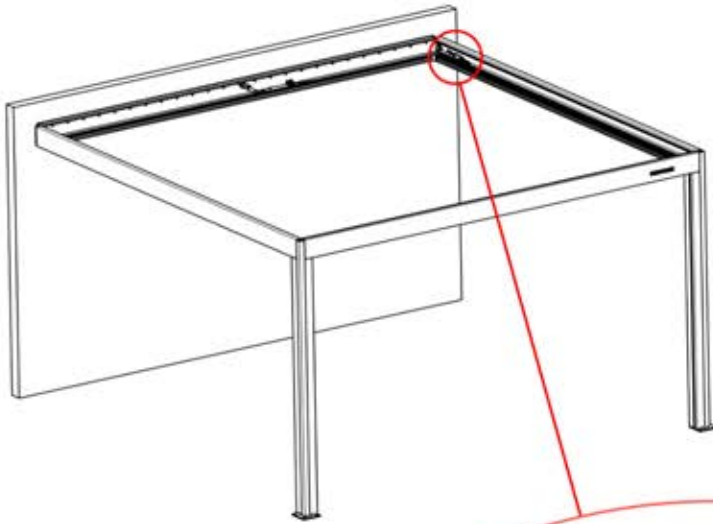

Hinweis: Die Abbildung zeigt die Bohrposition für eine Montage an der rechten Ecke; bei der Verlegung von der linken Ecke aus bohren Sie das Loch auf der gegenüberliegenden Seite.

33

!
Steuerbox kann am bevorzugten W Balken angebracht werden.