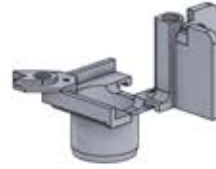

17

x7
PERGOLUX

4

ANTHRAZIT: B245
WEISS: B253
SCHWARZ: B249

PN-200000568
2x

18

4

ANTHRAZIT: B245
WEISS: B253
SCHWARZ: B249