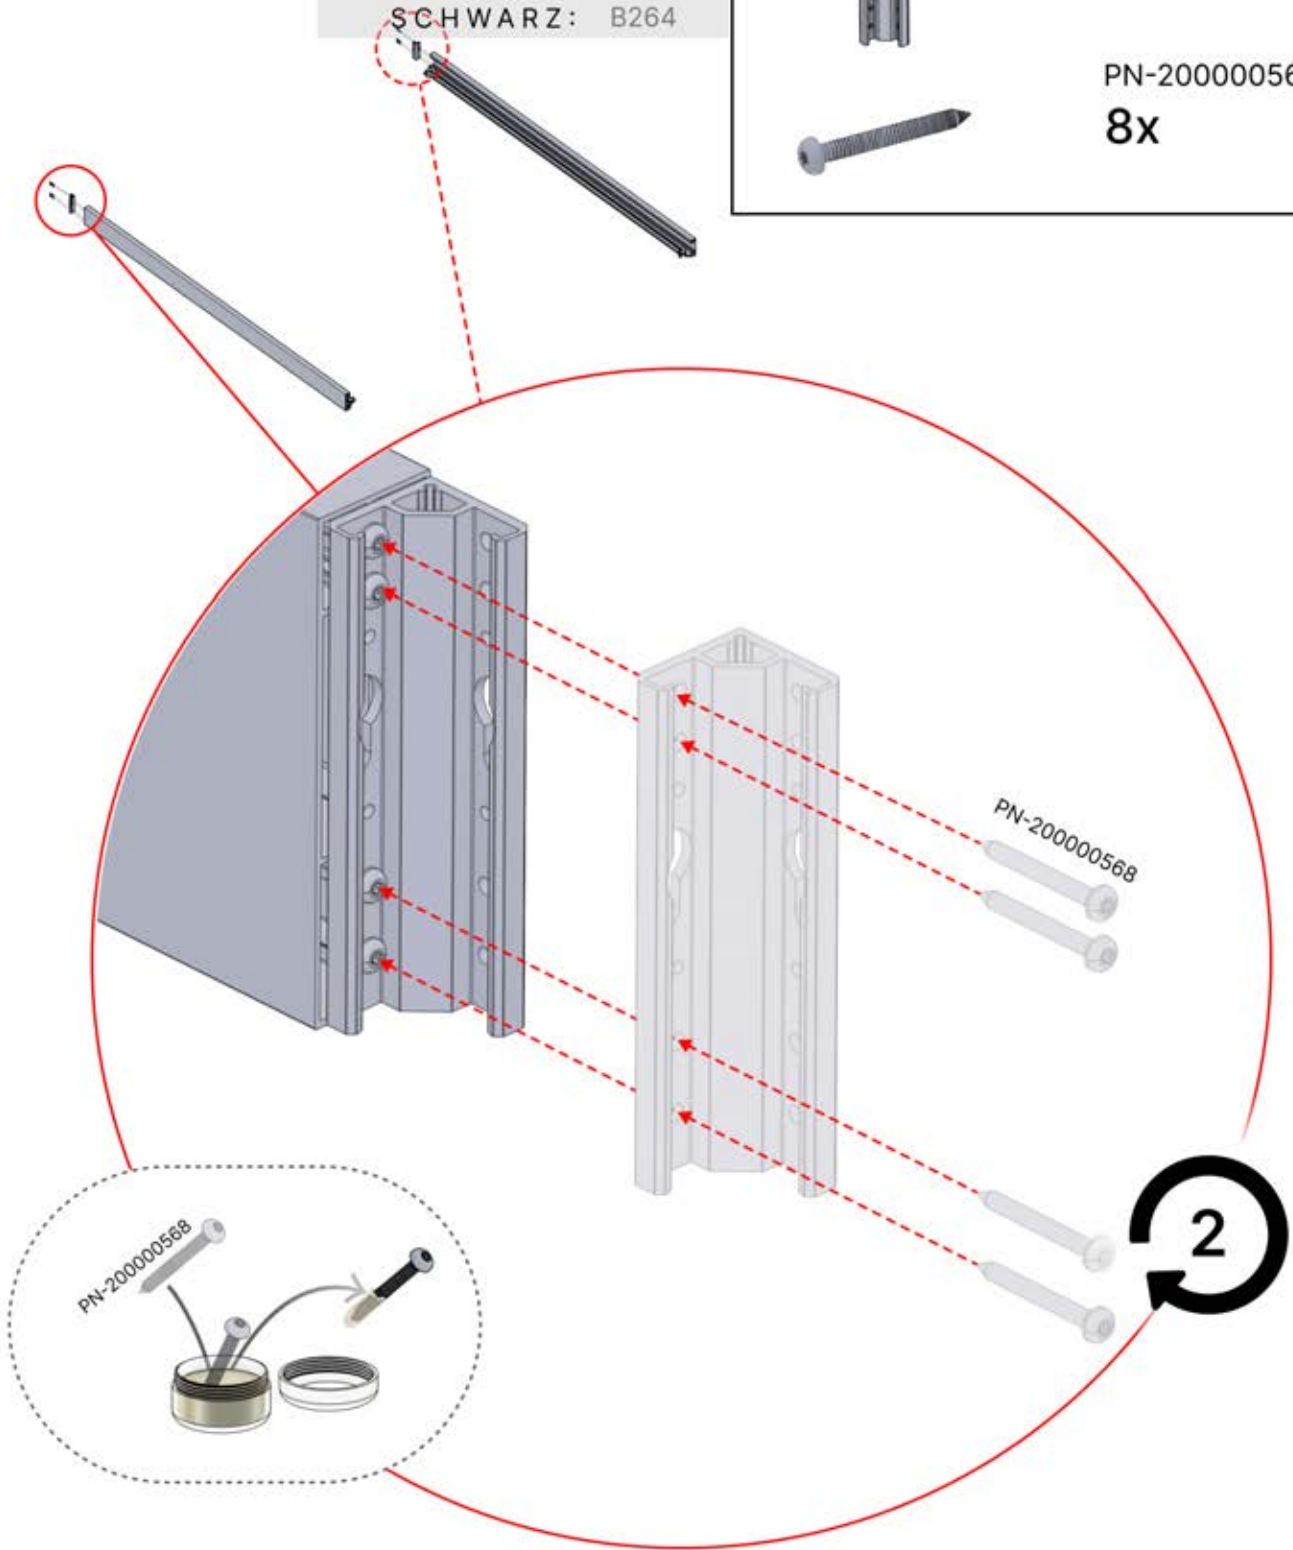

06

4

x1
FERGOLUX

ANTHRAZIT: B245
WEISS: B253
SCHWARZ: B249

5

x1
FERGOLUX

ANTHRAZIT: B262
WEISS: B266
SCHWARZ: B264

PN-200003357
1x

PN-200003394
1x

PN-200003308
2x

PN-200000568
8x