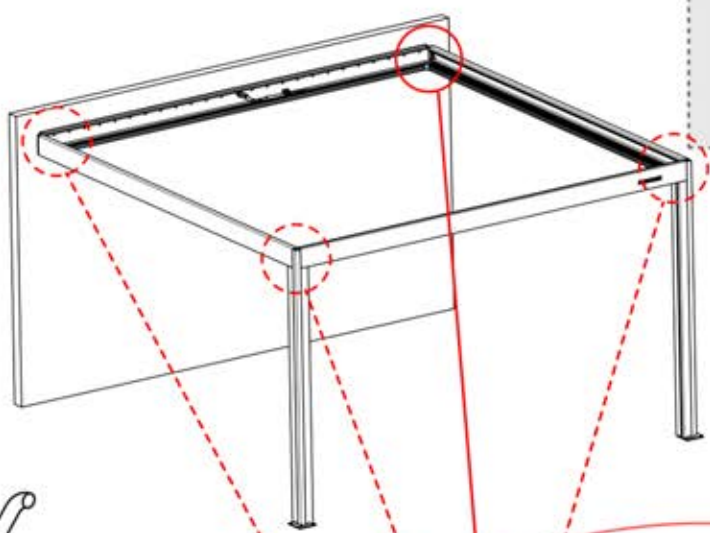

Verwenden Sie genug Silikon und drücken Sie, bis es austritt.

PN-200000509