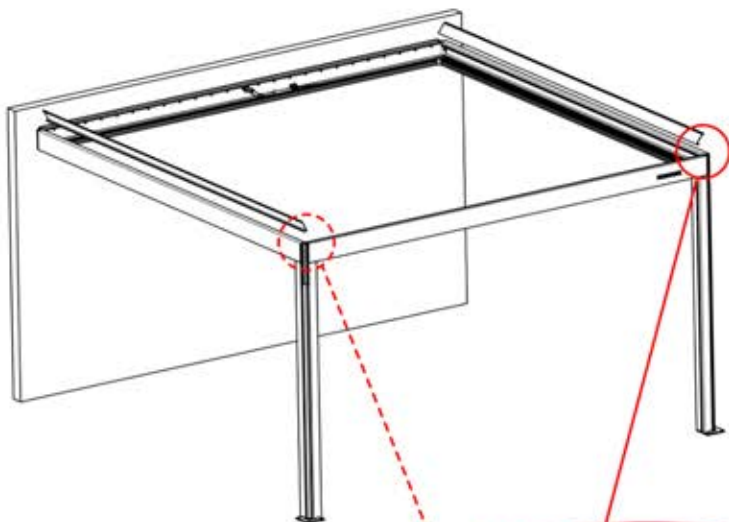

41

Führen Sie die Matter-Antenne und platzieren Sie sie unter dem markierten Bereich (PN-200002622).

42

x1
PERGOLUX

5

ANTHRAZIT: B262
WEISS: B266
SCHWARZ: B264

PN-200003329
1x

INFORMATIONEN