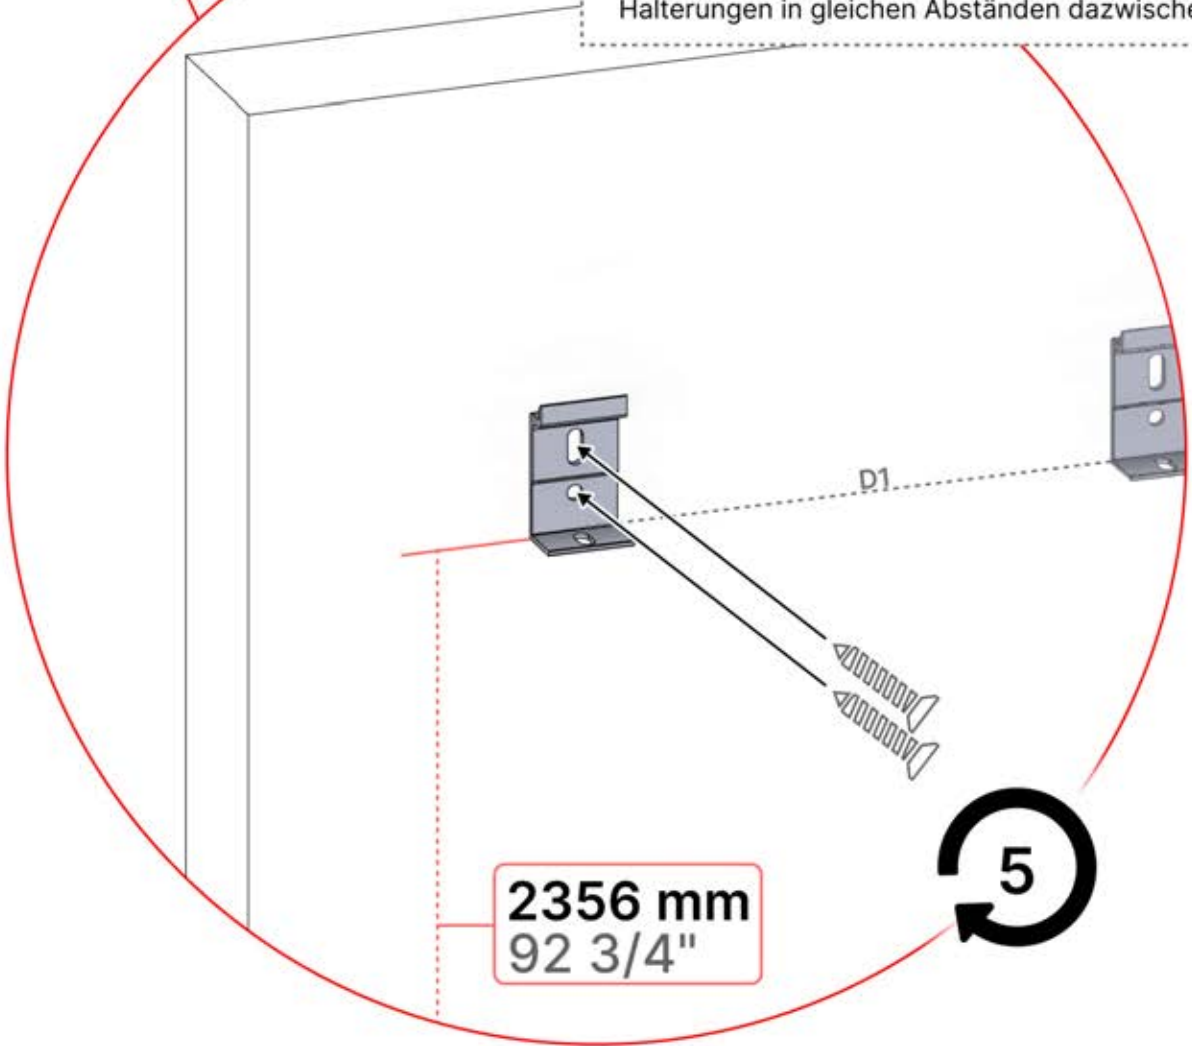

02

4

ANTHRAZIT: B245
WEISS: B253
SCHWARZ: B249

PN-200000510
5x

x10

Montieren Sie die erste und die letzte
Wandhalterung (PN-200000510) mit einem
Abstand von **3600 mm**. Platzieren Sie die übrigen
Halterungen in gleichen Abständen dazwischen.