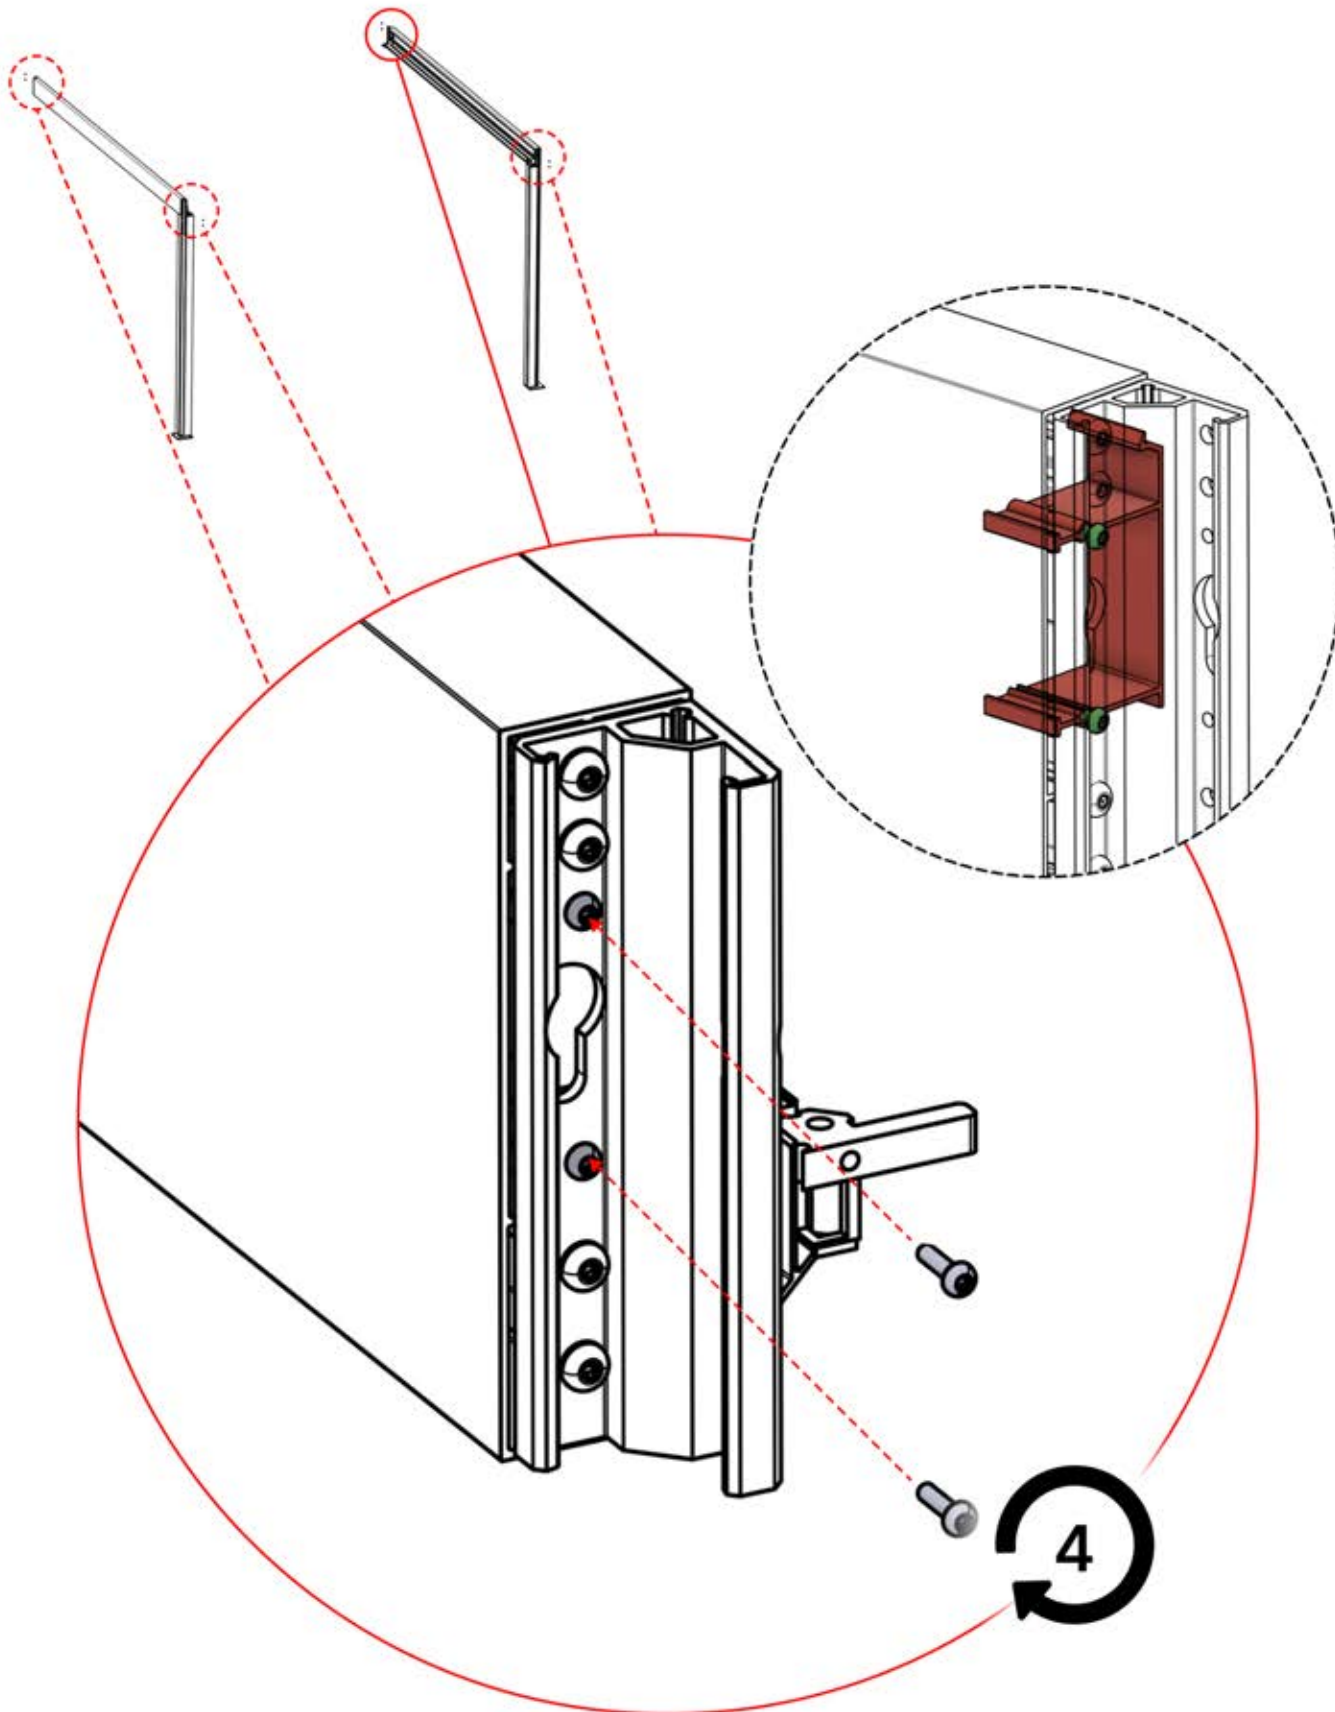

10

	4		PN-200000680
ANTHRAZIT: B245			8x
WEISS: B253			
SCHWARZ: B249