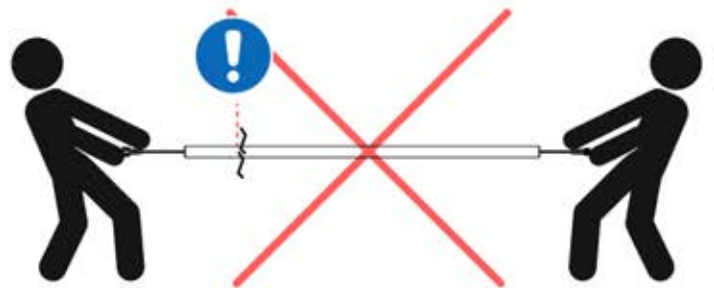

PN-200002618

2x

PN-200000571

2x

WICHTIGE INFORMATIONEN

Arbeiten Sie vorsichtig.

Wenn Sie die Lichtstreifen anbringen, biegen Sie diese nicht und ziehen Sie nicht mit Gewalt an den Kabelenden, da sich dadurch die Lötstellen lösen könnten.