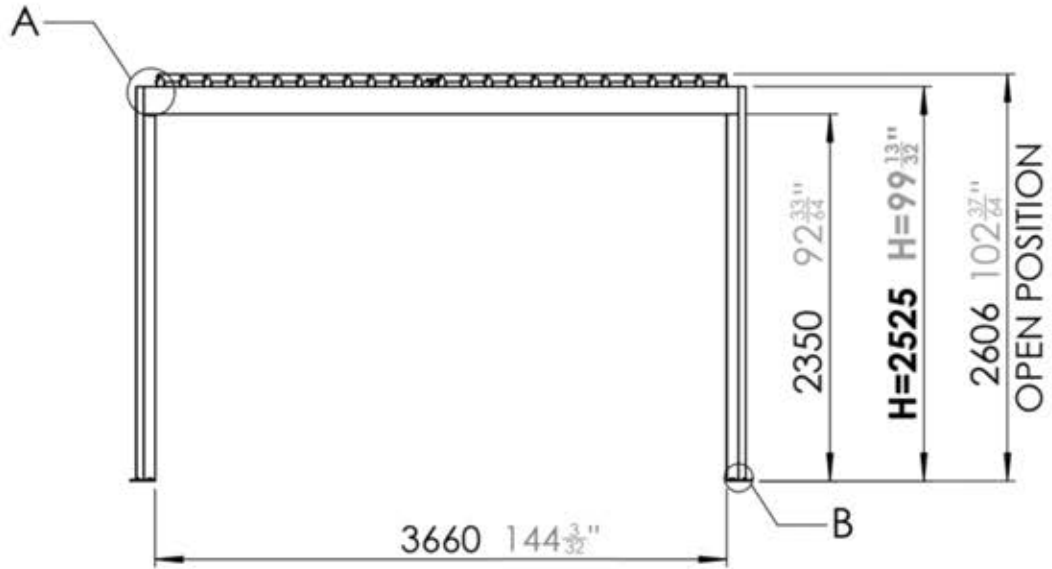

Matter und Smart Home lassen sich jederzeit verbinden, indem Sie einfach den bereitgestellten QR-Code scannen.

Steuerbox

[→ Handbuch](#)

3 x 4 M / 10' x 13'

3 x 4 M / 10' x 13'

INFORMATIONEN

Montieren Sie ein Rollo, Lamellen- oder Glaswände?