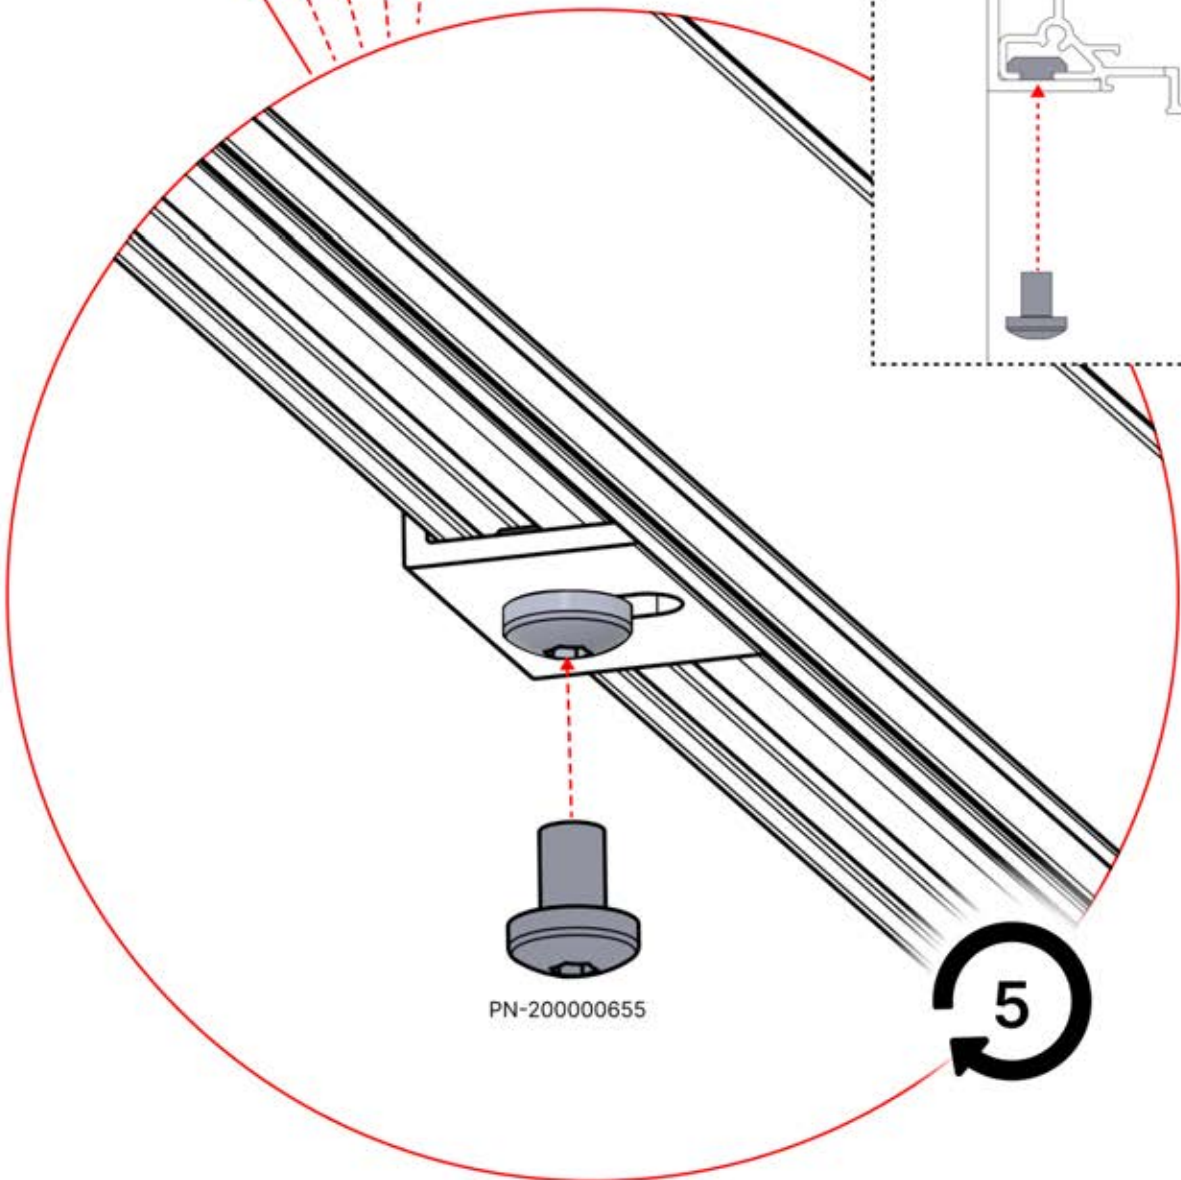

05

4

ANTHRAZIT: B245
WEISS: B253
SCHWARZ: B249

PN-200000655
5x

PN-200000655