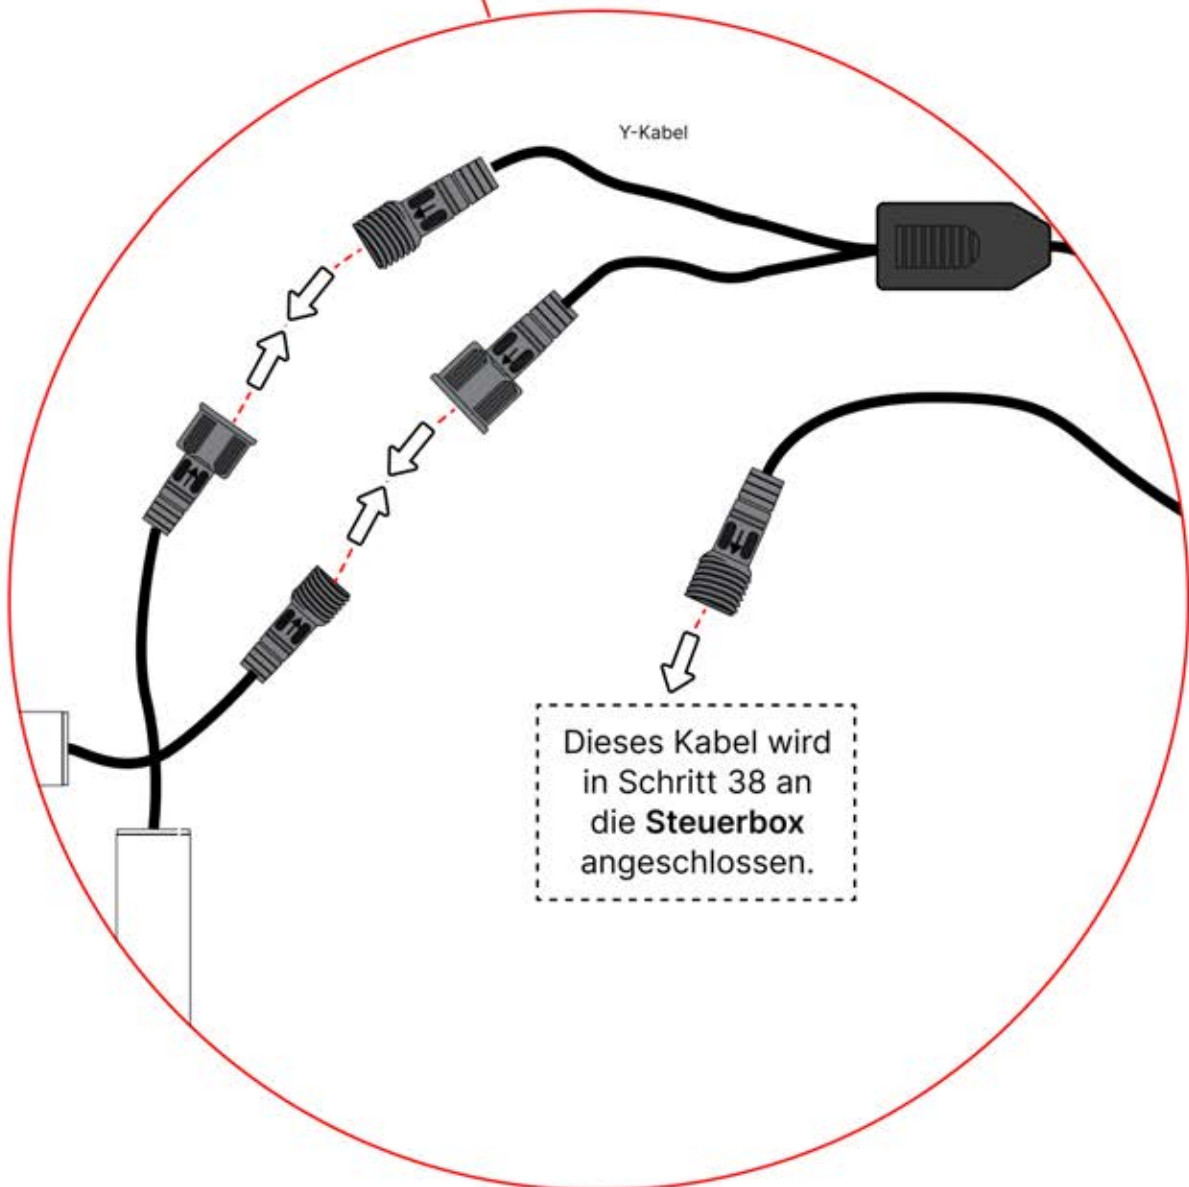

PN-200002618

2x

PN-200000571

2x

WICHTIGE INFORMATIONEN

Arbeiten Sie vorsichtig.

Wenn Sie die Lichtstreifen anbringen, biegen Sie diese nicht und ziehen Sie nicht mit Gewalt an den Kabelenden, da sich dadurch die Lötstellen lösen könnten.

Wichtig! Bitte sehen Sie sich alle Videos an, bevor Sie mit der Montage beginnen.

Die Videos enthalten Wichtige Informationen, die Sie für den Montageprozess benötigen.

INFORMATIONEN

INFORMATIONEN

22

23

Tipp: Für einen leichteren Einbau des LED-Streifens, besprühen Sie diesen vorher mit Seifenwasser.