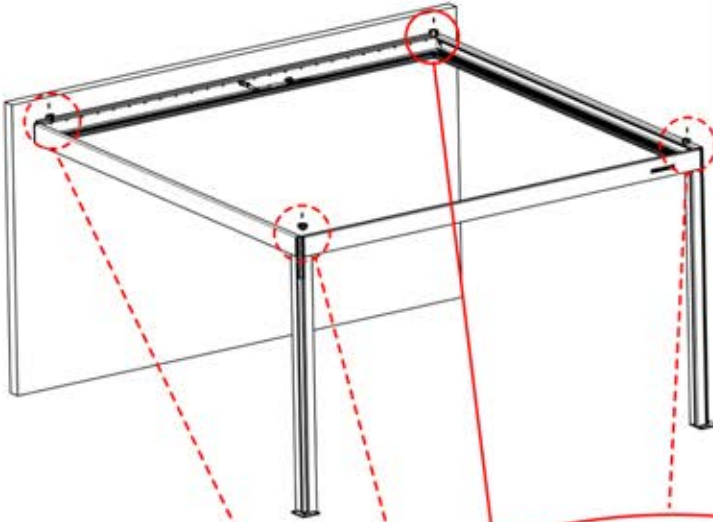

27

4

ANTHRAZIT: B245
WEISS: B253
SCHWARZ: B249

PN-200002625

4x

PN-200000960

4x