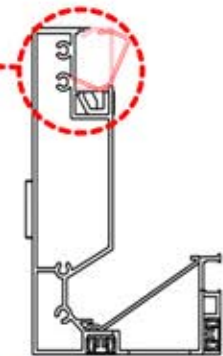

ANTHRAZIT: B262
WEISS: B266
SCHWARZ: B264

		PN-200003357
		1x
		PN-200003394
		1x
		PN-200003283
		1x
		PN-200003388
		1x

PN-200003283