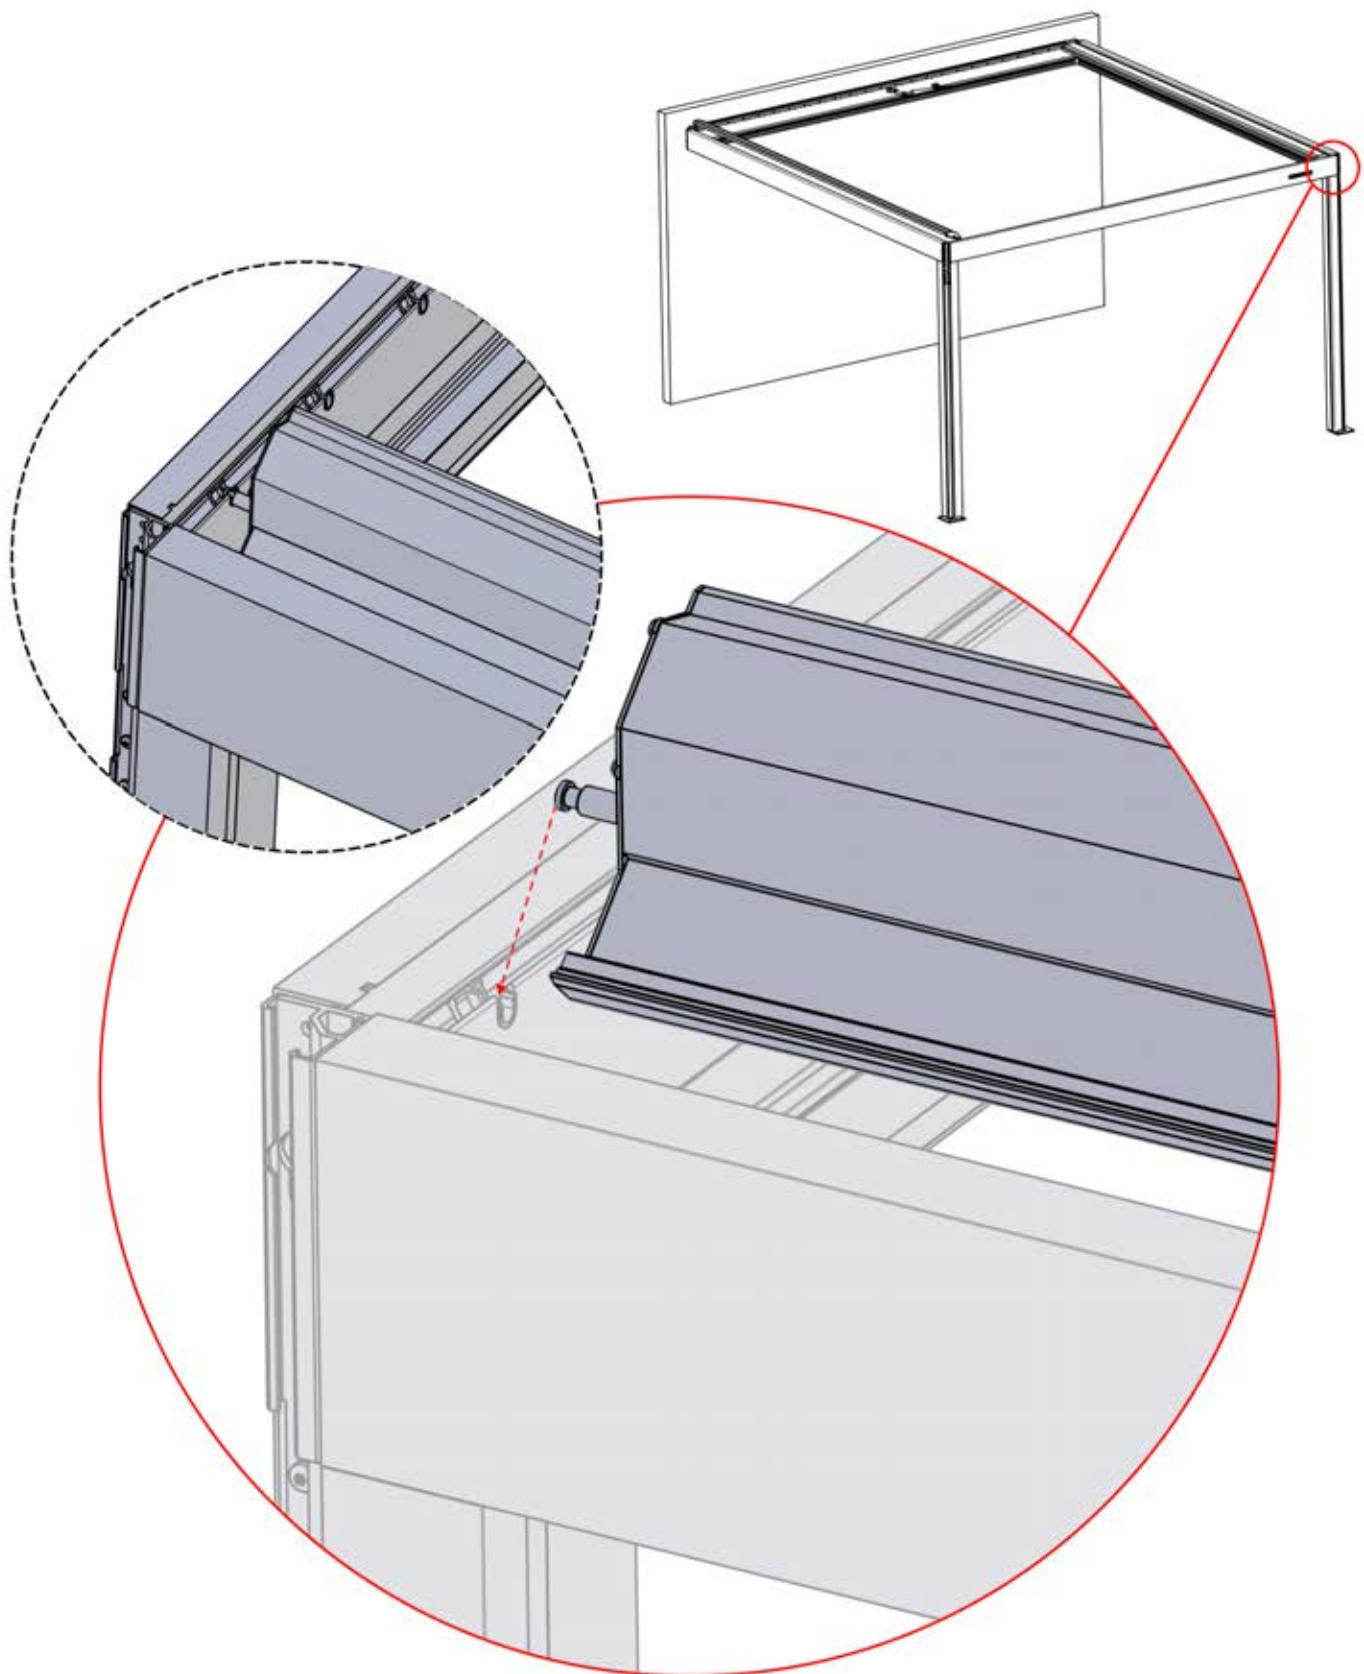

51

x1
PERGOLUX

3

ANTHRAZIT: L233
WEISS: L237
SCHWARZ: L235

PN-200002957
1x