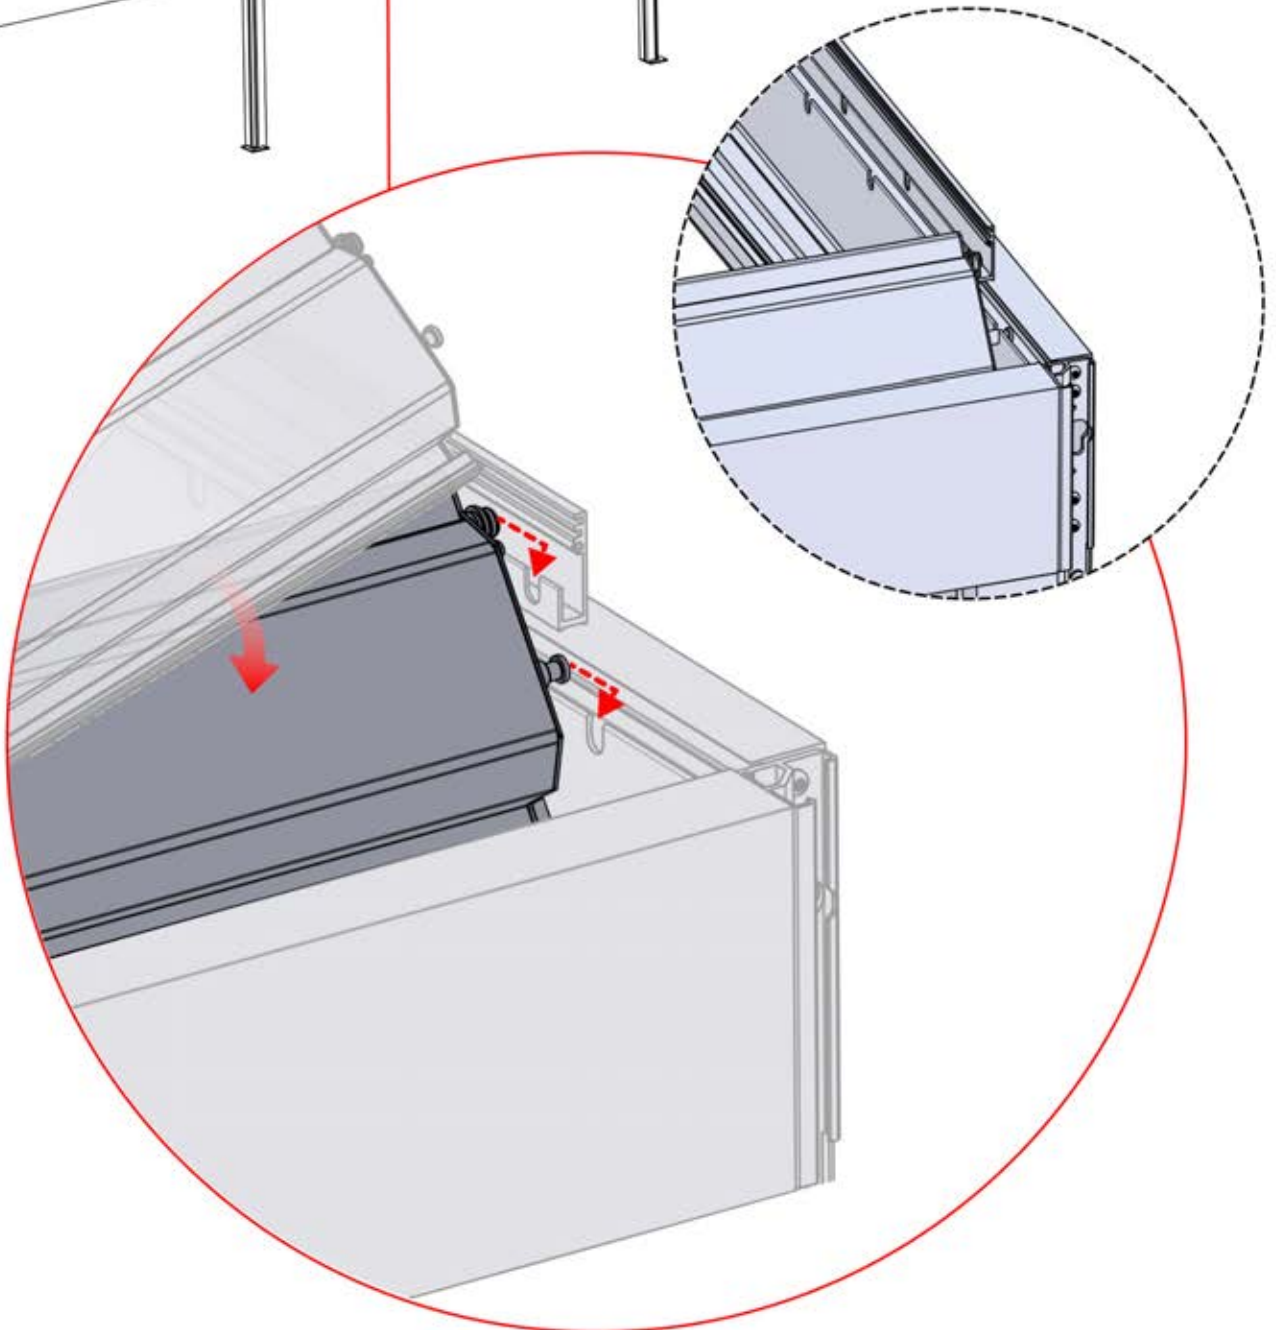

ANTHRAZIT: B245
WEISS: B253
SCHWARZ: B249

50

x1
PERGOLUX

3

ANTHRAZIT: L233
WEISS: L237
SCHWARZ: L235

PN-200002957
1x

51

x1
PERGOLUX