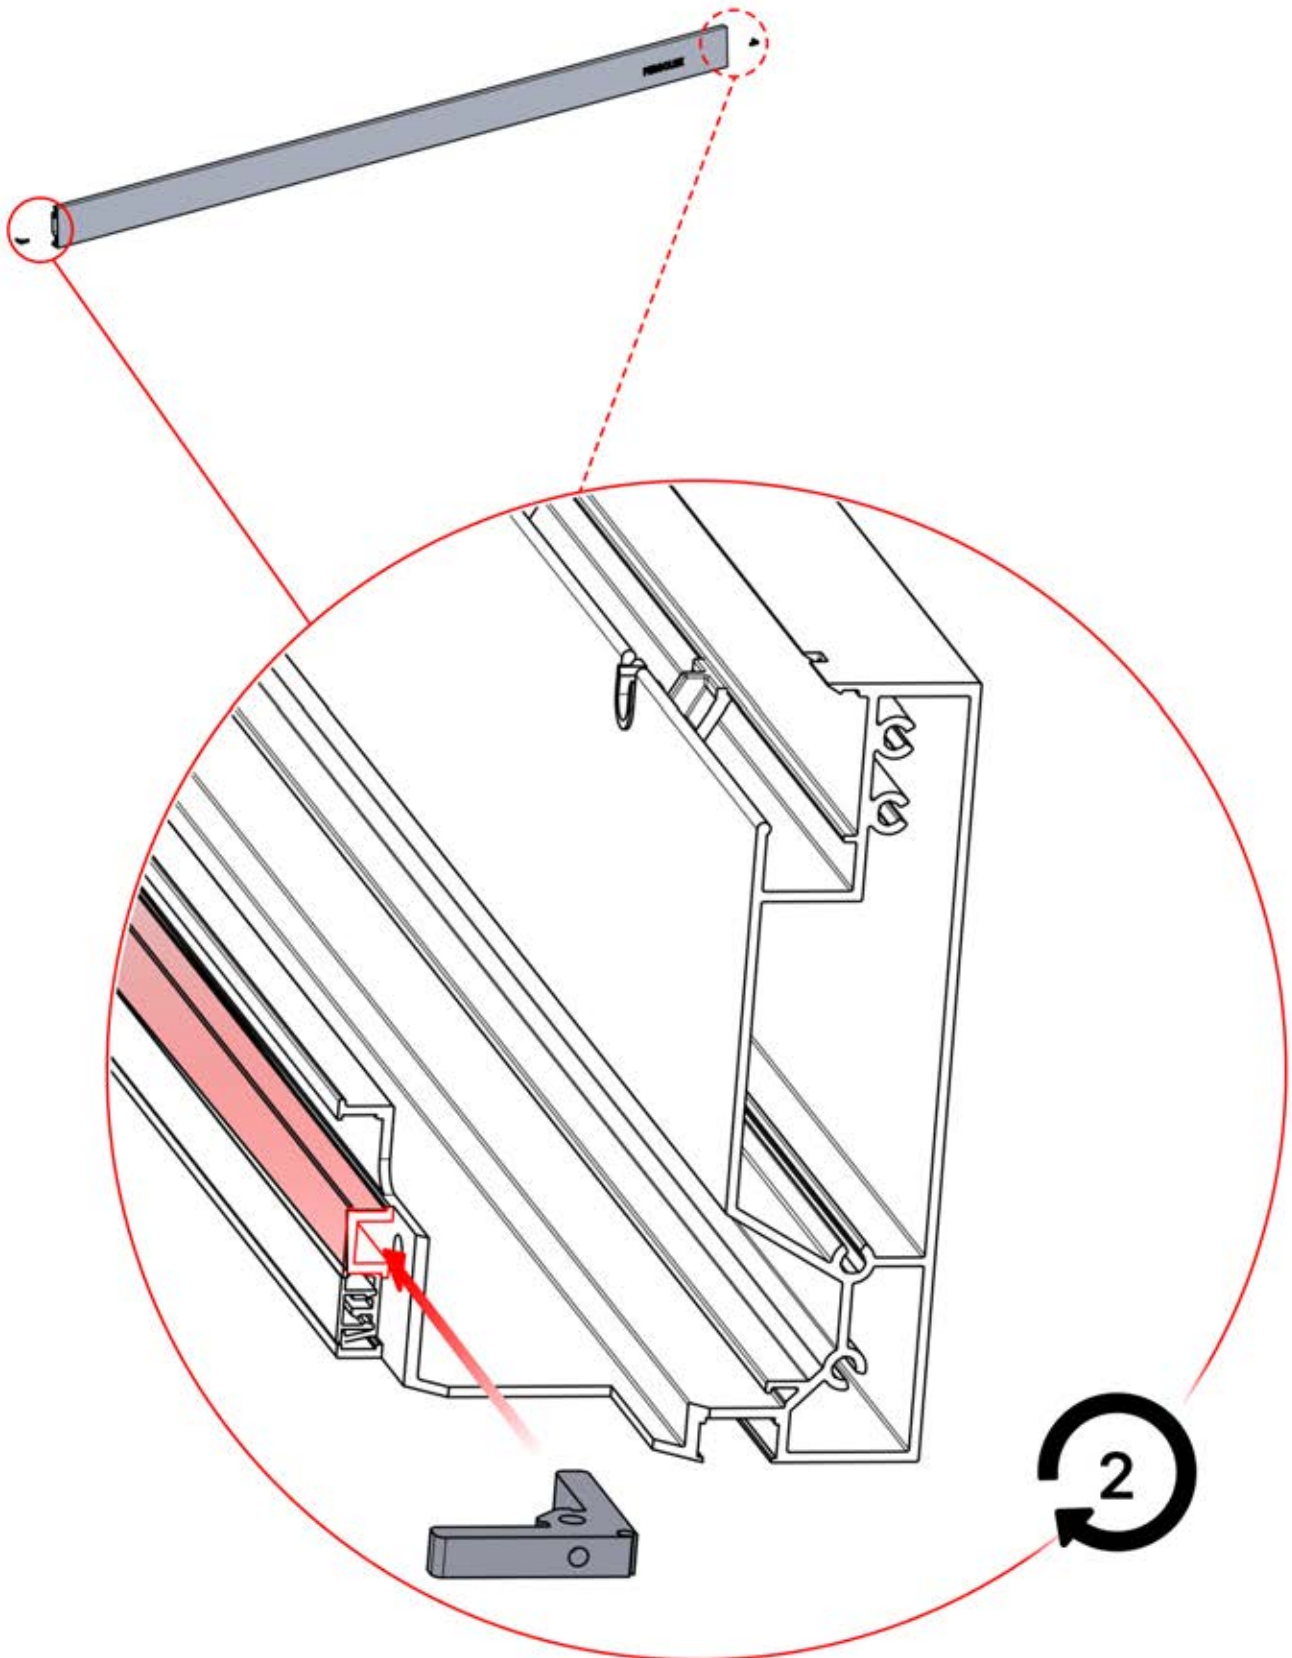

13

4

ANTHRAZIT: B245
WEISS: B253
SCHWARZ: B249

PN-200000507

2x