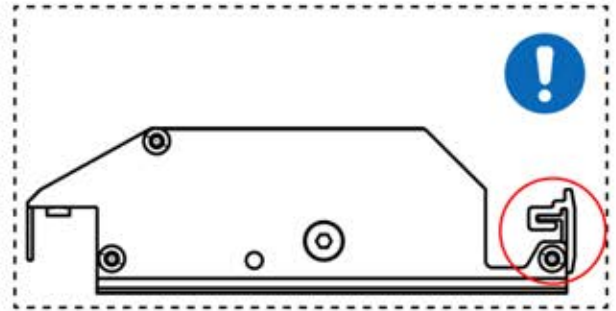

50

x1
PERGOLUX

3

ANTHRAZIT: L233
WEISS: L237
SCHWARZ: L235

PN-200002957
1x