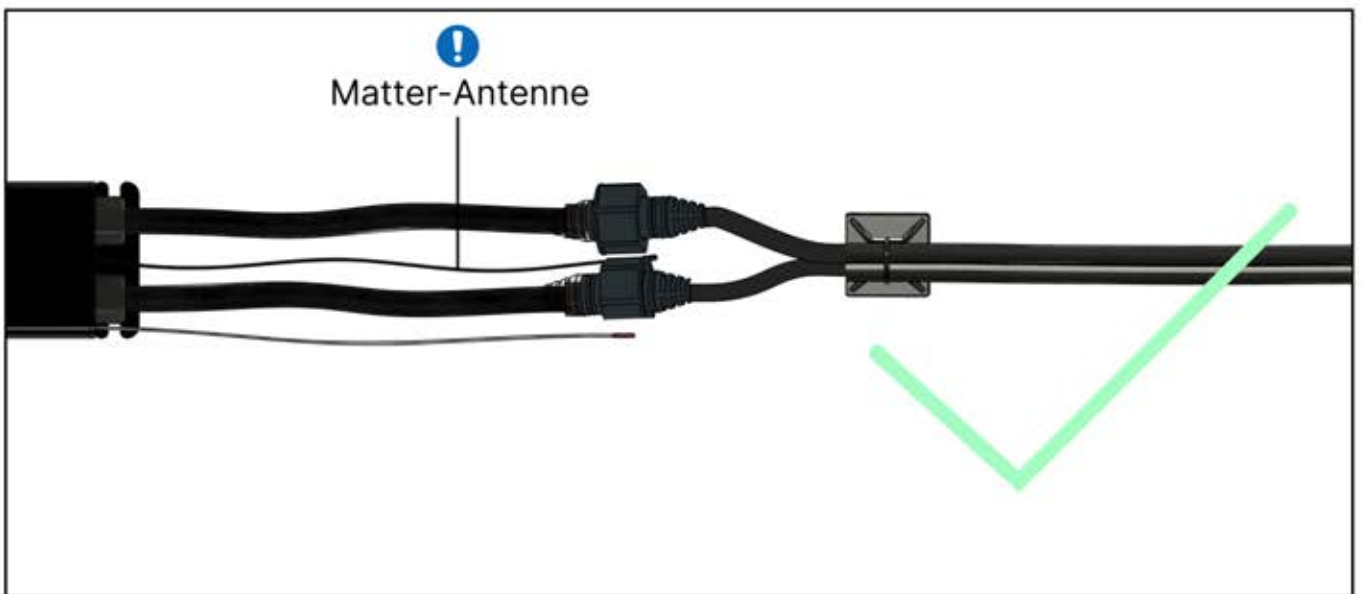

40

PERGOLUX 7 STEUERBOX	S4	PN-200002683 5x
! Verdrehen Sie das Matter-Antennenkabel nicht mit den LED- und Motorkabeln.		PN-200002684 10x