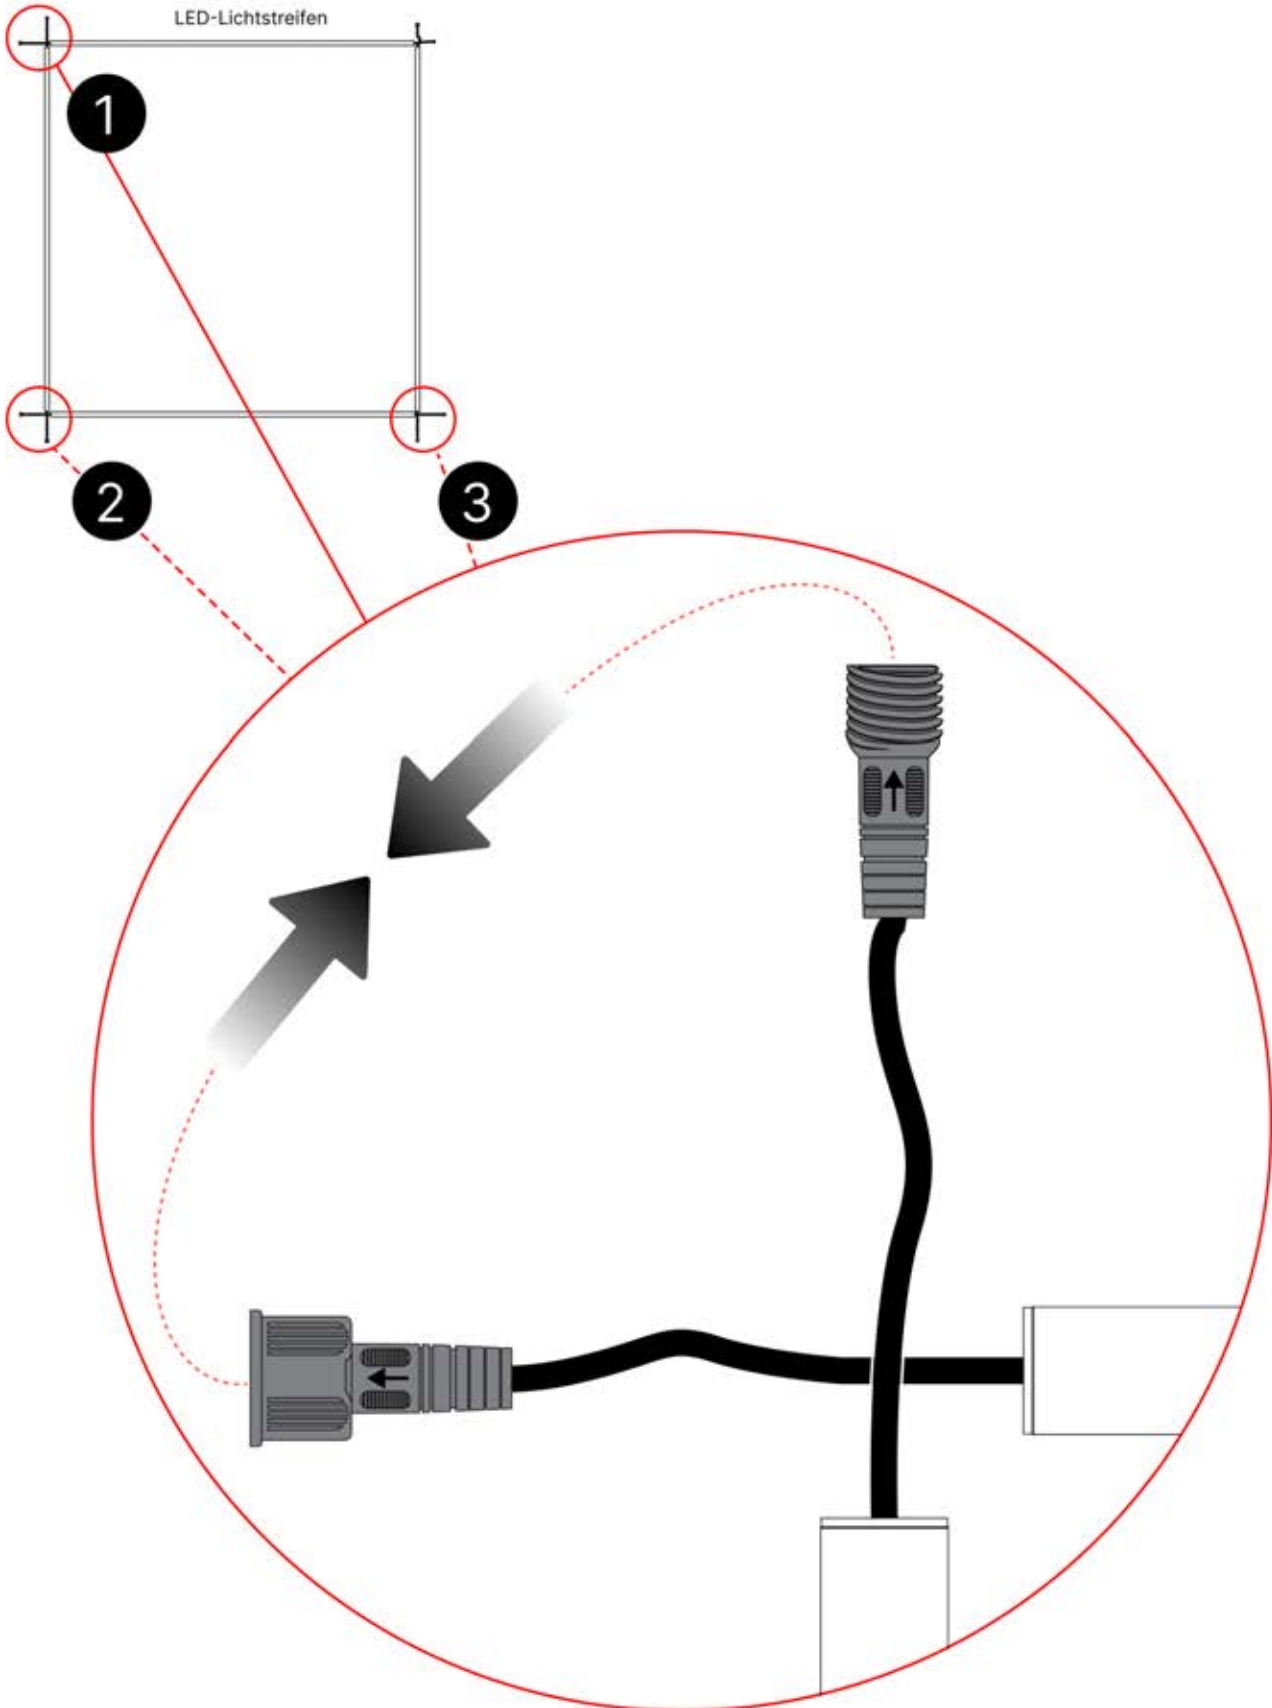

PN-200002618

2x

PN-200000571

2x

WICHTIGE INFORMATIONEN

Arbeiten Sie vorsichtig.

Wenn Sie die Lichtstreifen anbringen, biegen Sie diese nicht und ziehen Sie nicht mit Gewalt an den Kabelenden, da sich dadurch die Lötstellen lösen könnten.

Wichtig! Bitte sehen Sie sich alle Videos an, bevor Sie mit der Montage beginnen.

Die Videos enthalten Wichtige Informationen, die Sie für den Montageprozess benötigen.

INFORMATIONEN

INFORMATIONEN

22

23

Tipp: Für einen leichteren Einbau des LED-Streifens, besprühen Sie diesen vorher mit Seifenwasser.