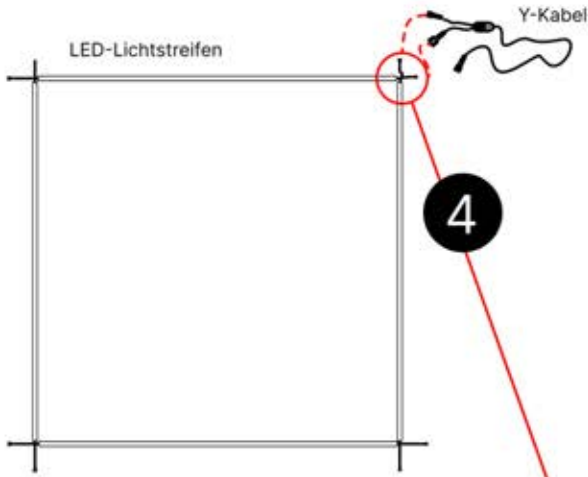

PN-200002618

2x

PN-200000571

2x

WICHTIGE INFORMATIONEN

Arbeiten Sie vorsichtig.

Wenn Sie die Lichtstreifen anbringen, biegen Sie diese nicht und ziehen Sie nicht mit Gewalt an den Kabelenden, da sich dadurch die Lötstellen lösen könnten.

Wichtig! Bitte sehen Sie sich alle Videos an, bevor Sie mit der Montage beginnen.

Die Videos enthalten Wichtige Informationen, die Sie für den Montageprozess benötigen.

INFORMATIONEN

INFORMATIONEN

22

23

Tipp: Für einen leichteren Einbau des LED-Streifens, besprühen Sie diesen vorher mit Seifenwasser.