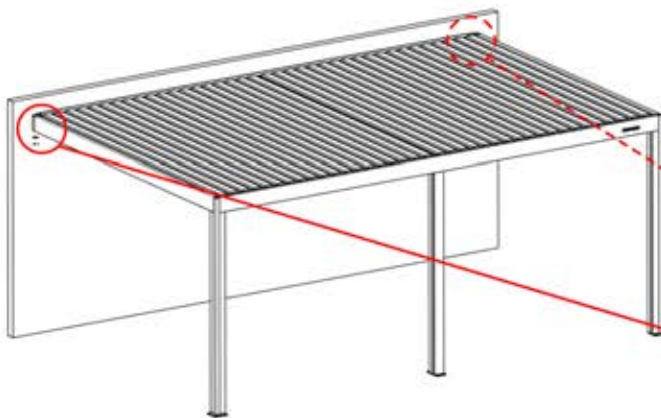

# 65

**4**  
ANTHRAZIT: B247  
WEISS: B255  
SCHWARZ: B251

	PN-200001514 <b>4x</b>
	PN-200003322 <b>1x</b>
	PN-200003323 <b>1x</b>
	PN-200000840 <b>18x</b>

**4.2x16**  
**5/32" x 5/8"**