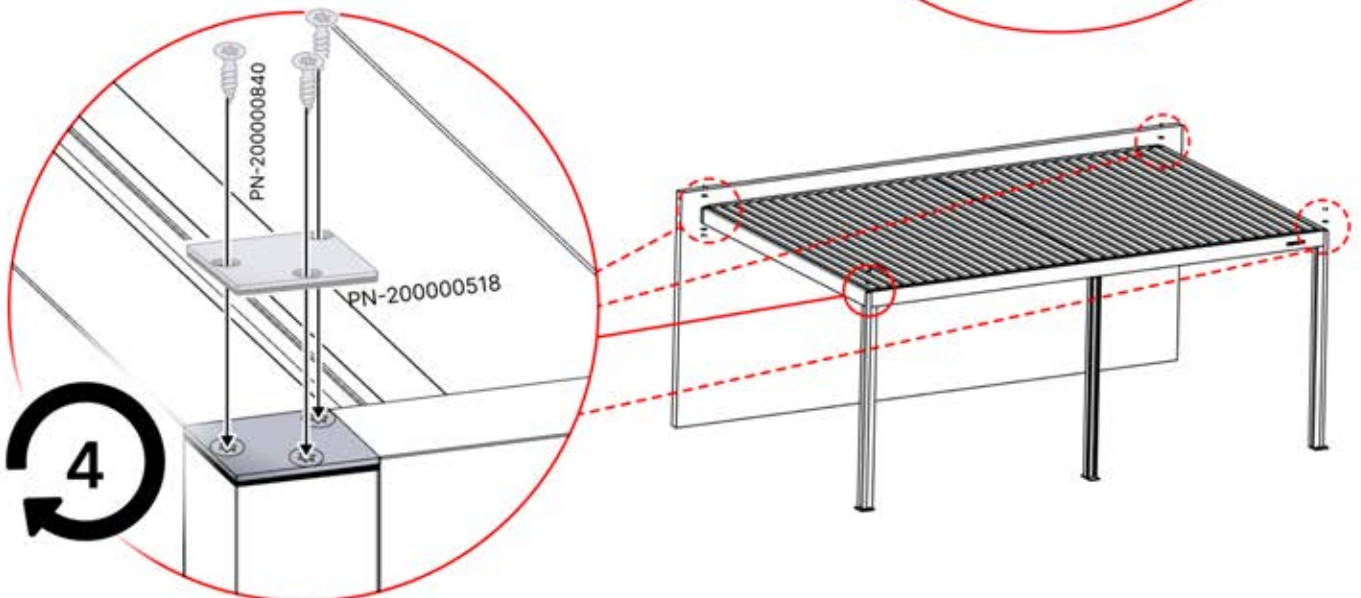

# 65

**4**  
ANTHRAZIT: B247  
WEISS: B255  
SCHWARZ: B251

	PN-200001514 <b>4x</b>
	PN-200003322 <b>1x</b>
	PN-200003323 <b>1x</b>
	PN-200000840 <b>18x</b>

**4.2x16**  
**5/32" x 5/8"**