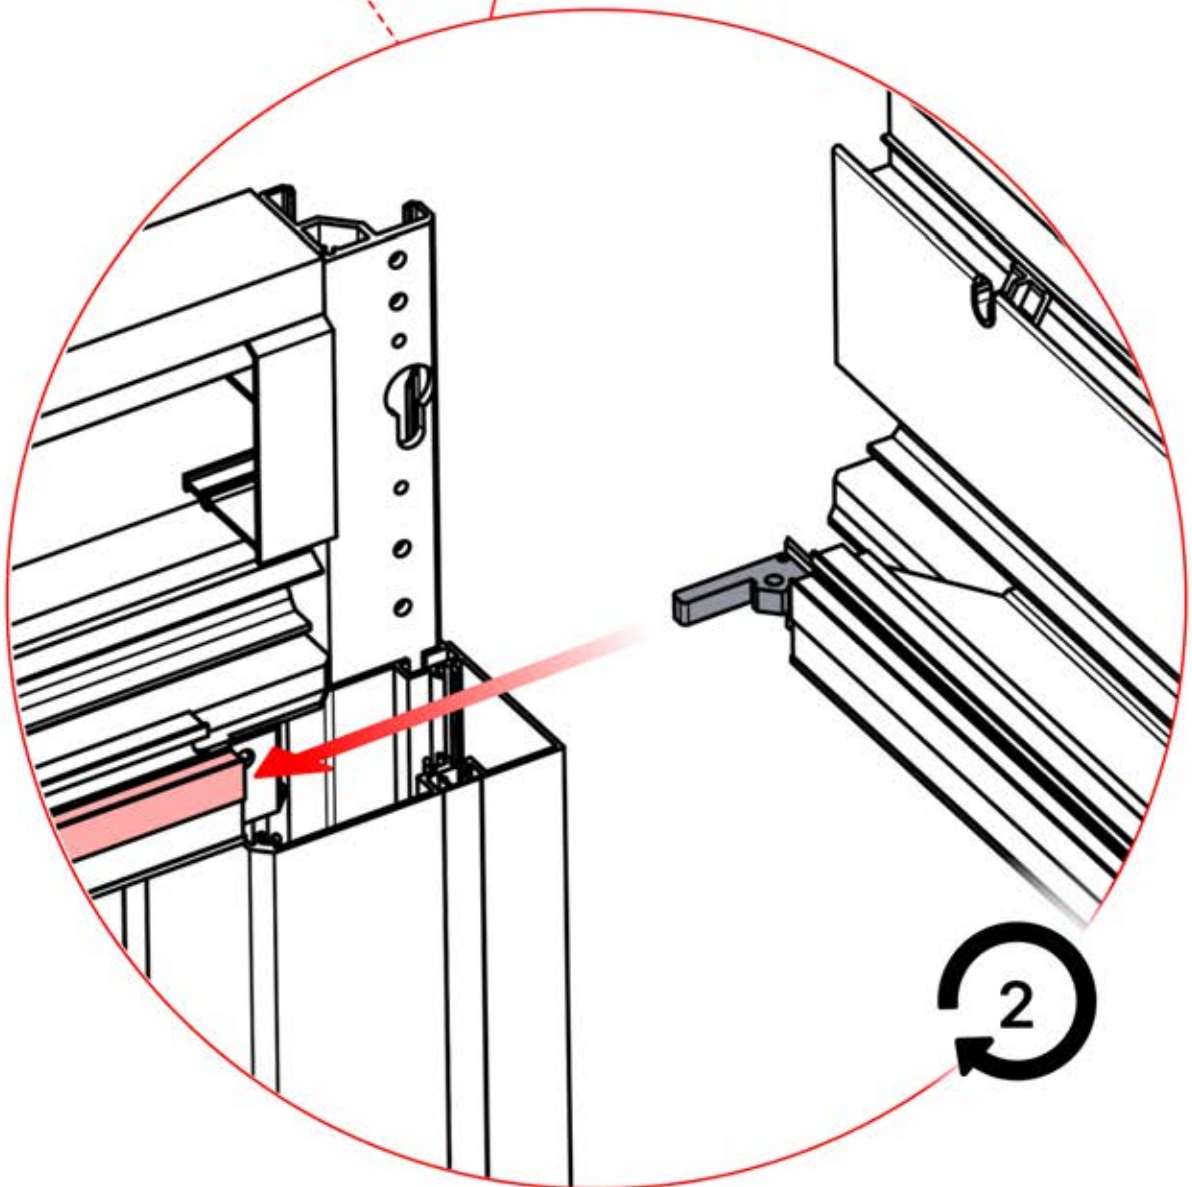

15

4

ANTHRAZIT: B247
WEISS: B255
SCHWARZ: B251