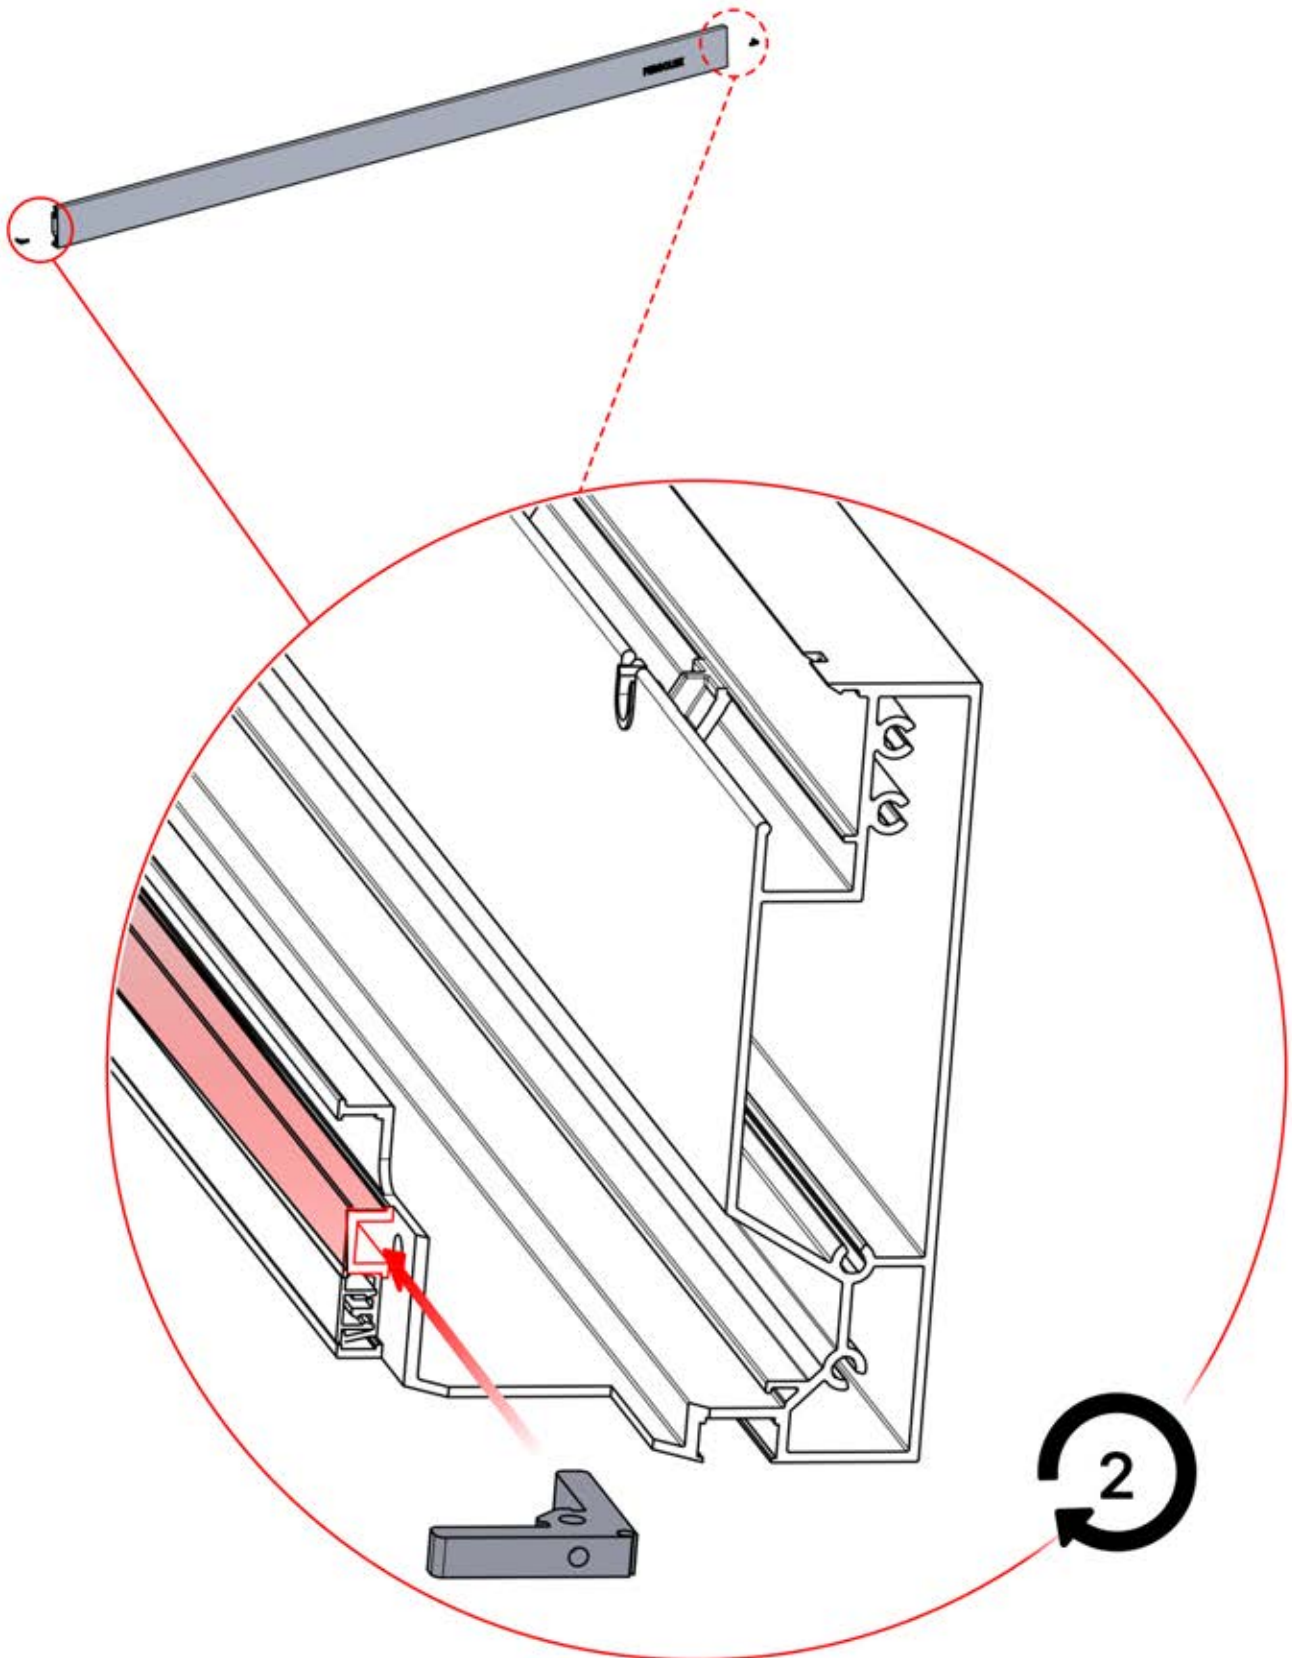

# 14

4

ANTHRAZIT: B247  
WEISS: B255  
SCHWARZ: B251

PN-200000507  
2x