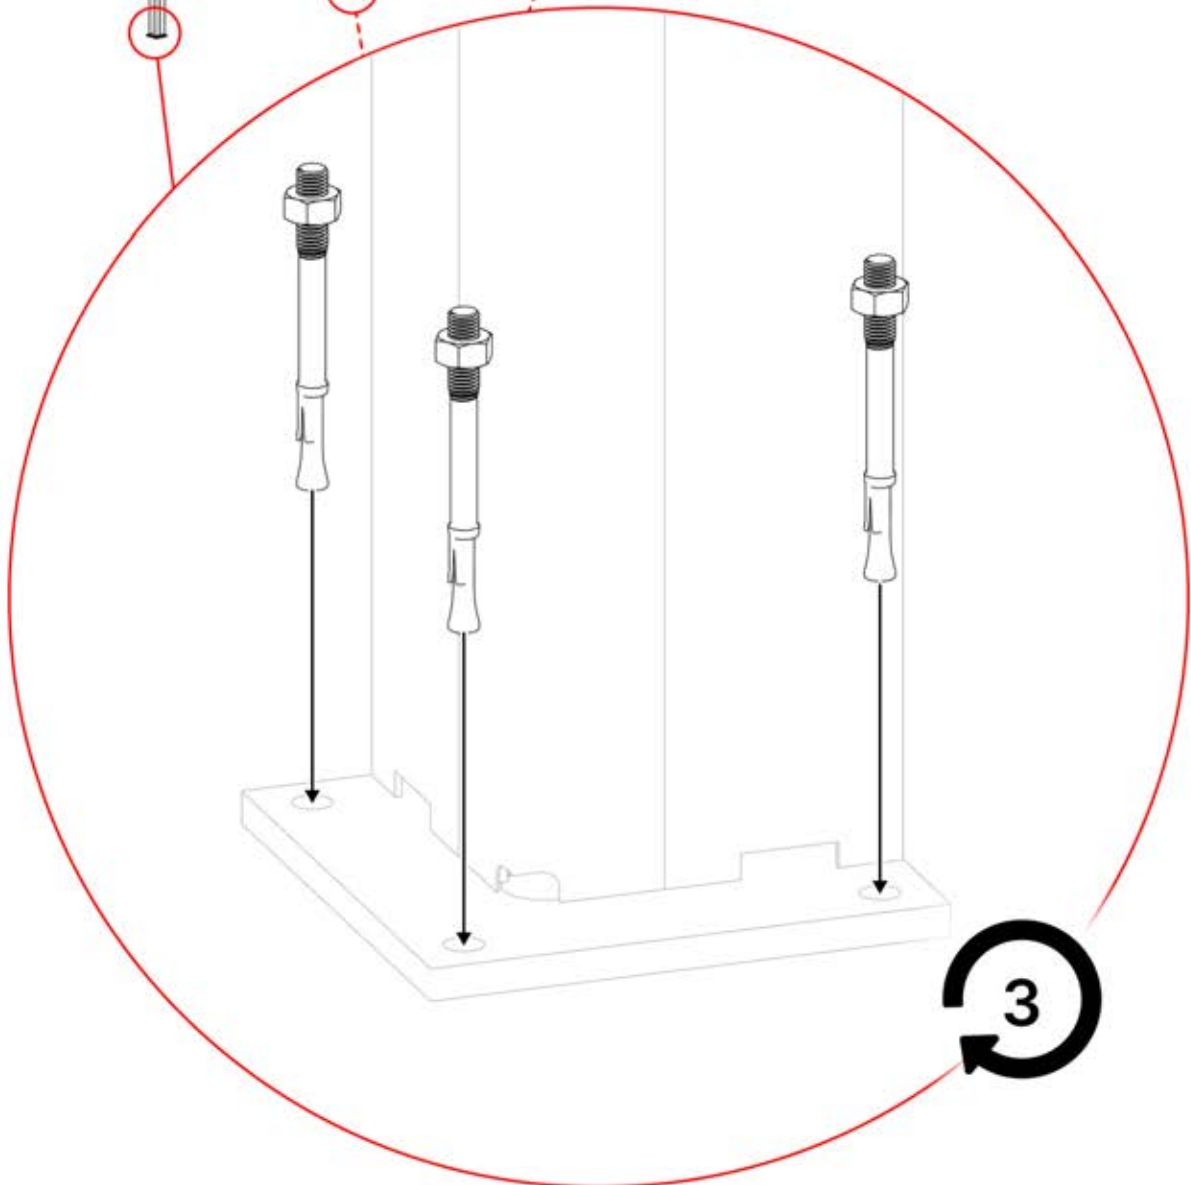

# 69

PERGOLUX | PERGOLA PRO WANDMONTIERT S4

3 X 6 m