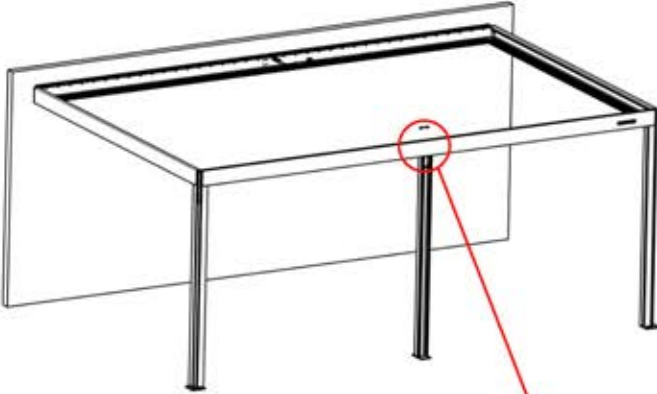

# 19

4

ANTHRAZIT: B247  
WEISS: B255  
SCHWARZ: B251

PN-200003385  
1x