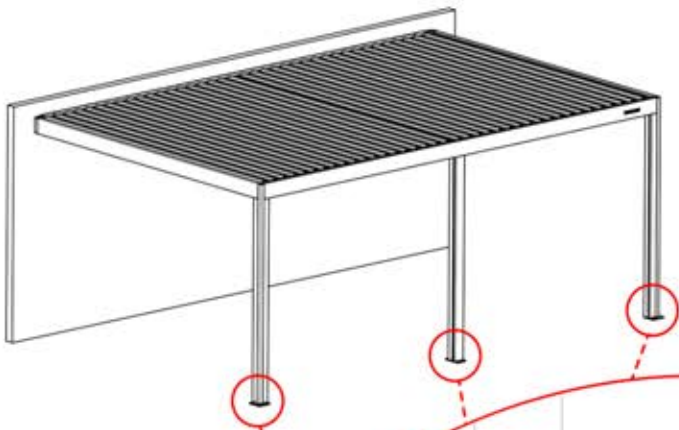

# 69

PERGOLUX | PERGOLA PRO WANDMONTIERT S4

3 X 6 m