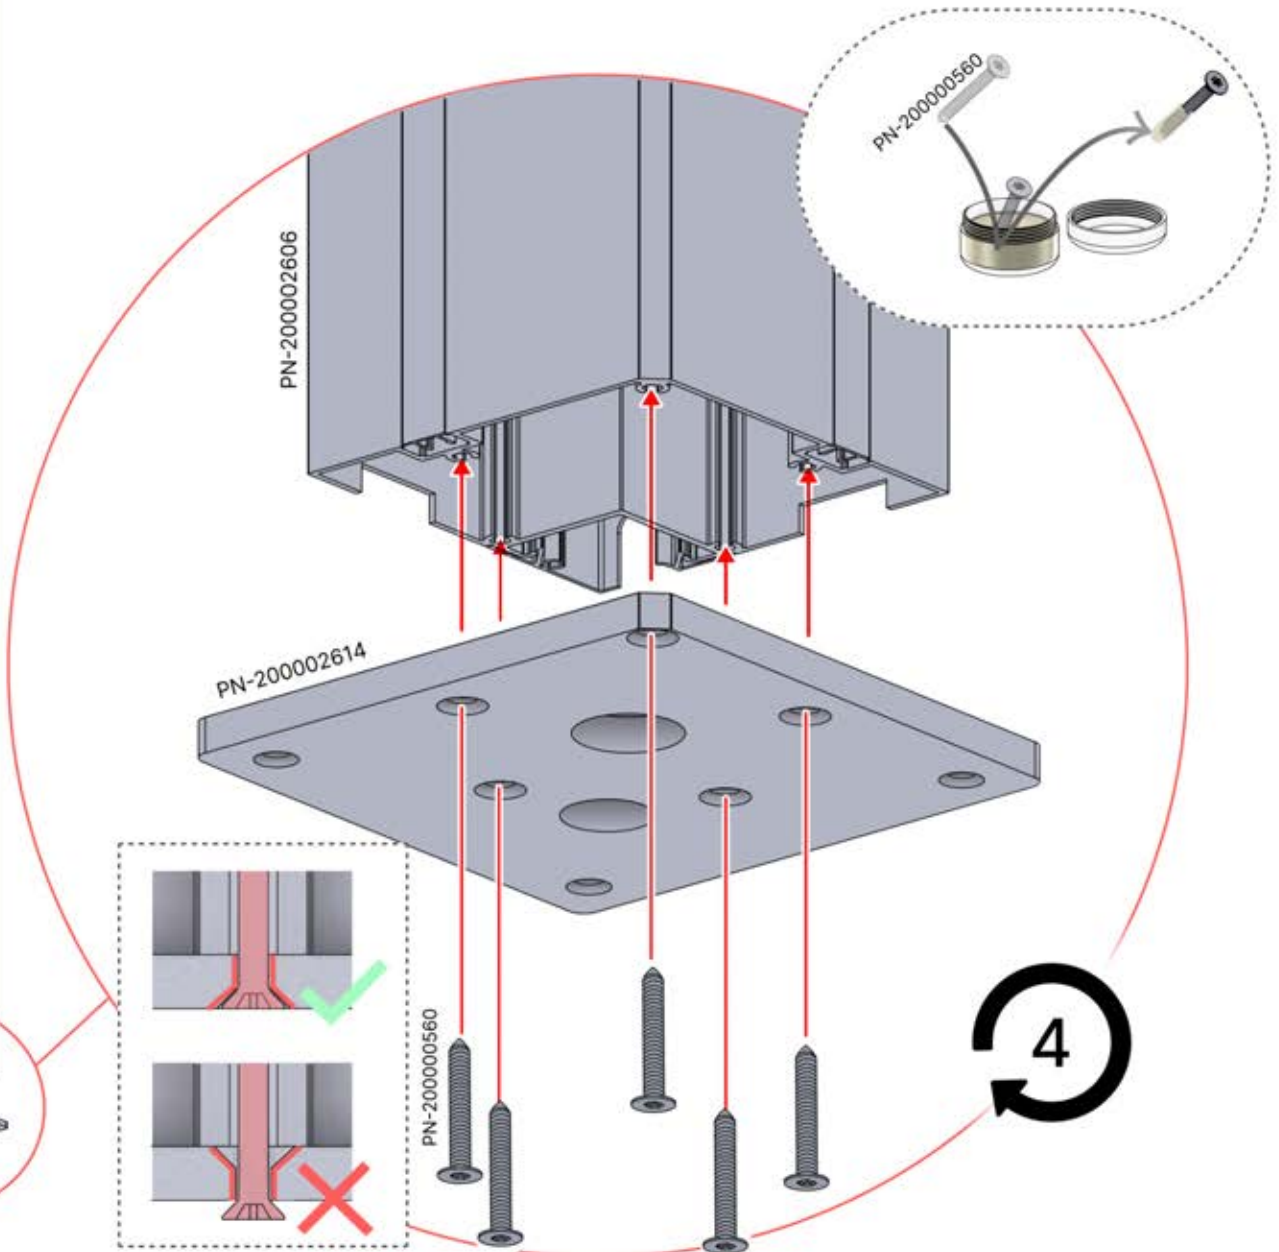

01

ANTHRAZIT: C120
WEISS: C122
SCHWARZ: C121

ANTHRAZIT: B247
WEISS: B255
SCHWARZ: B251

PN-200002606
4x

PN-200002614
4x

PN-200000560
20x

PN-200002606

PN-200002614

PN-200000560

4