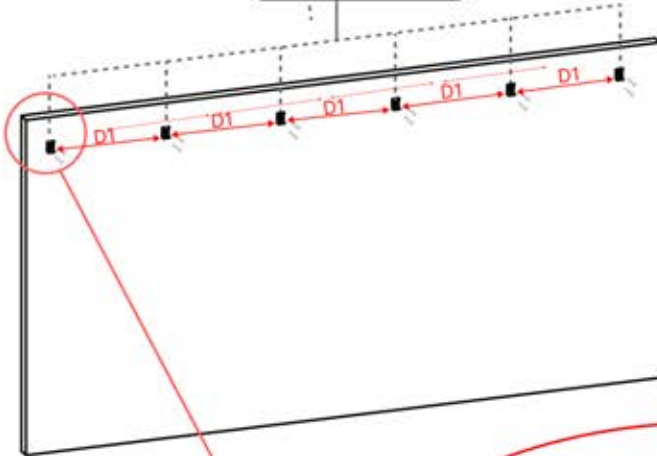

03

4

ANTHRAZIT: B247
WEISS: B255
SCHWARZ: B251

PN-200000510
5x

5400 mm