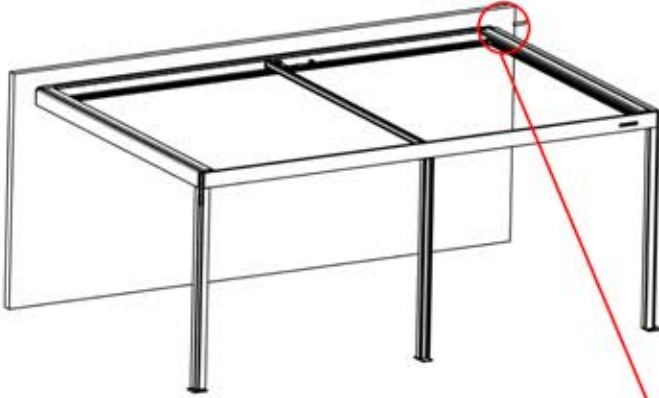

# 58

4

ANTHRAZIT: B247  
WEISS: B255  
SCHWARZ: B251

PN-200003033

1x