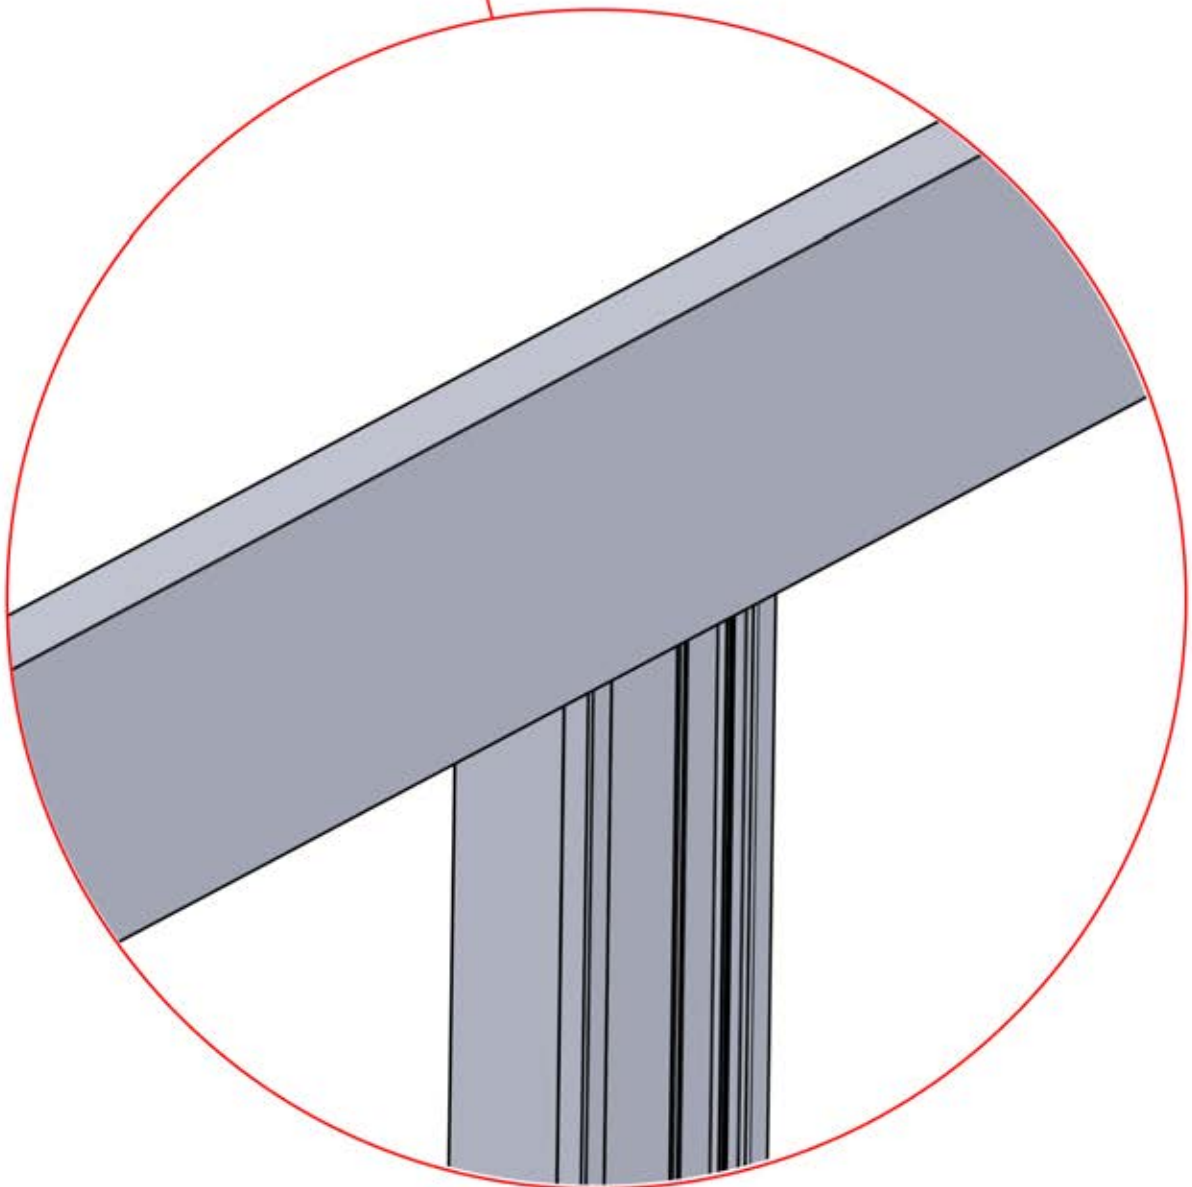

# 17

**x1**  
FERGOLUX

**2**

ANTHRAZIT:	C123
WEISS:	C125
SCHWARZ:	C124

PN-200002782

**1X**