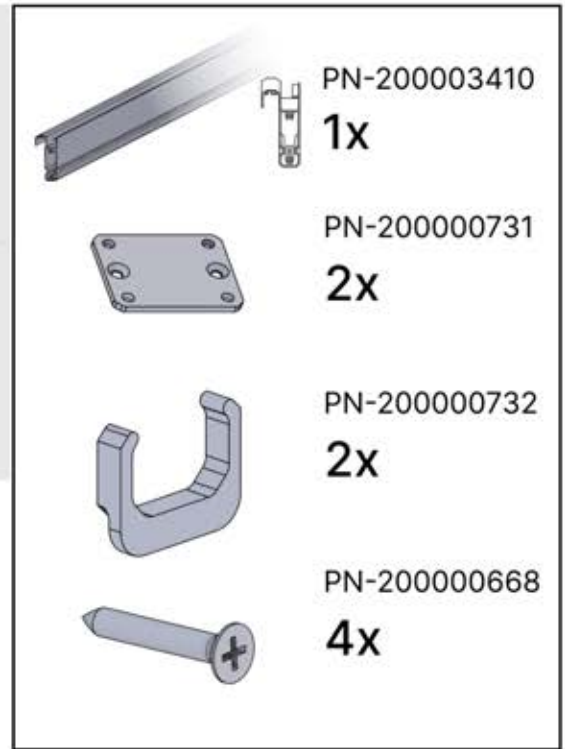

# 20

ANTHRAZIT: B274  
WEISS: B278  
SCHWARZ: B276

ANTHRAZIT: B247  
WEISS: B255  
SCHWARZ: B251

PP MITTLERER  
LAMELLEN-  
BALKEN FS 3M  
PN-200003409