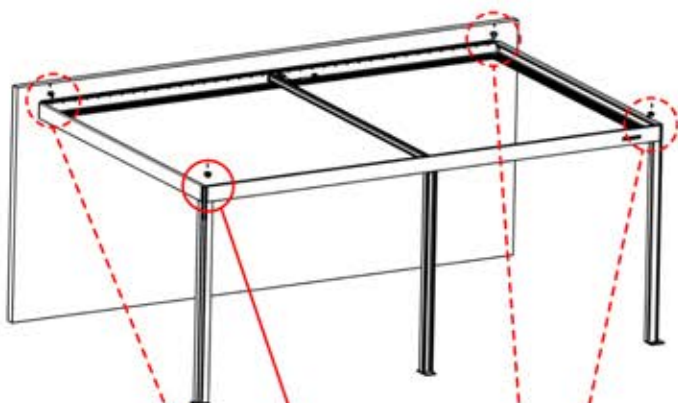

# 33

4

ANTHRAZIT: B247  
WEISS: B255  
SCHWARZ: B251

PN-200002625

4x

PN-200000960

4x

Verwenden Sie genug Silikon und drücken Sie, bis es austritt.