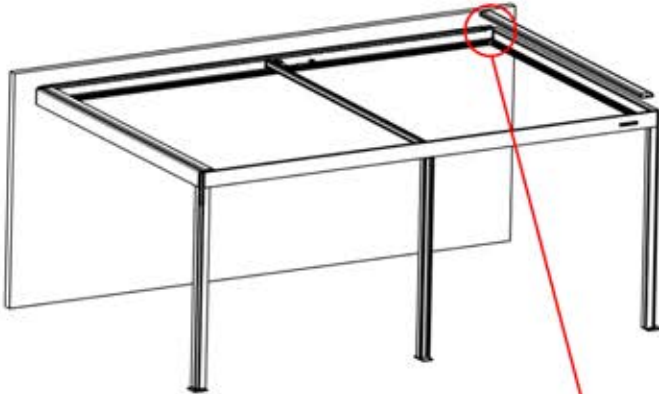

# 56

6

ANTHRAZIT: B274  
WEISS: B278  
SCHWARZ: B276

PN-200002975

1x