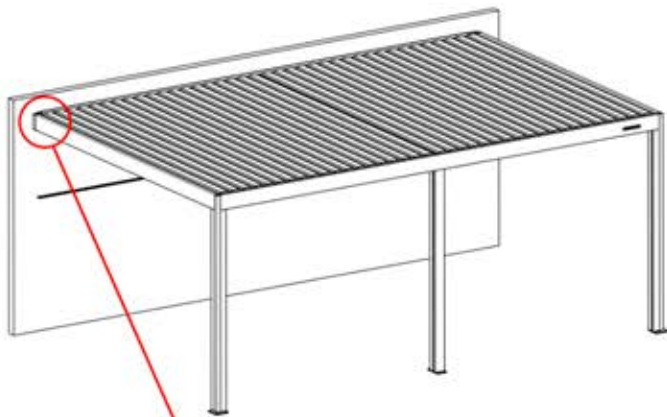

67

ANTHRAZIT: B247			PN-200003334
WEISS: B255			1x
SCHWARZ: B251