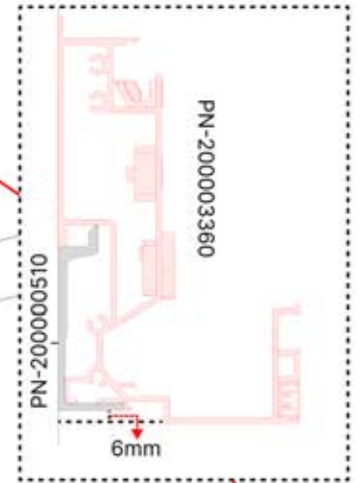

04

4

ANTHRAZIT: B247
WEISS: B255
SCHWARZ: B251