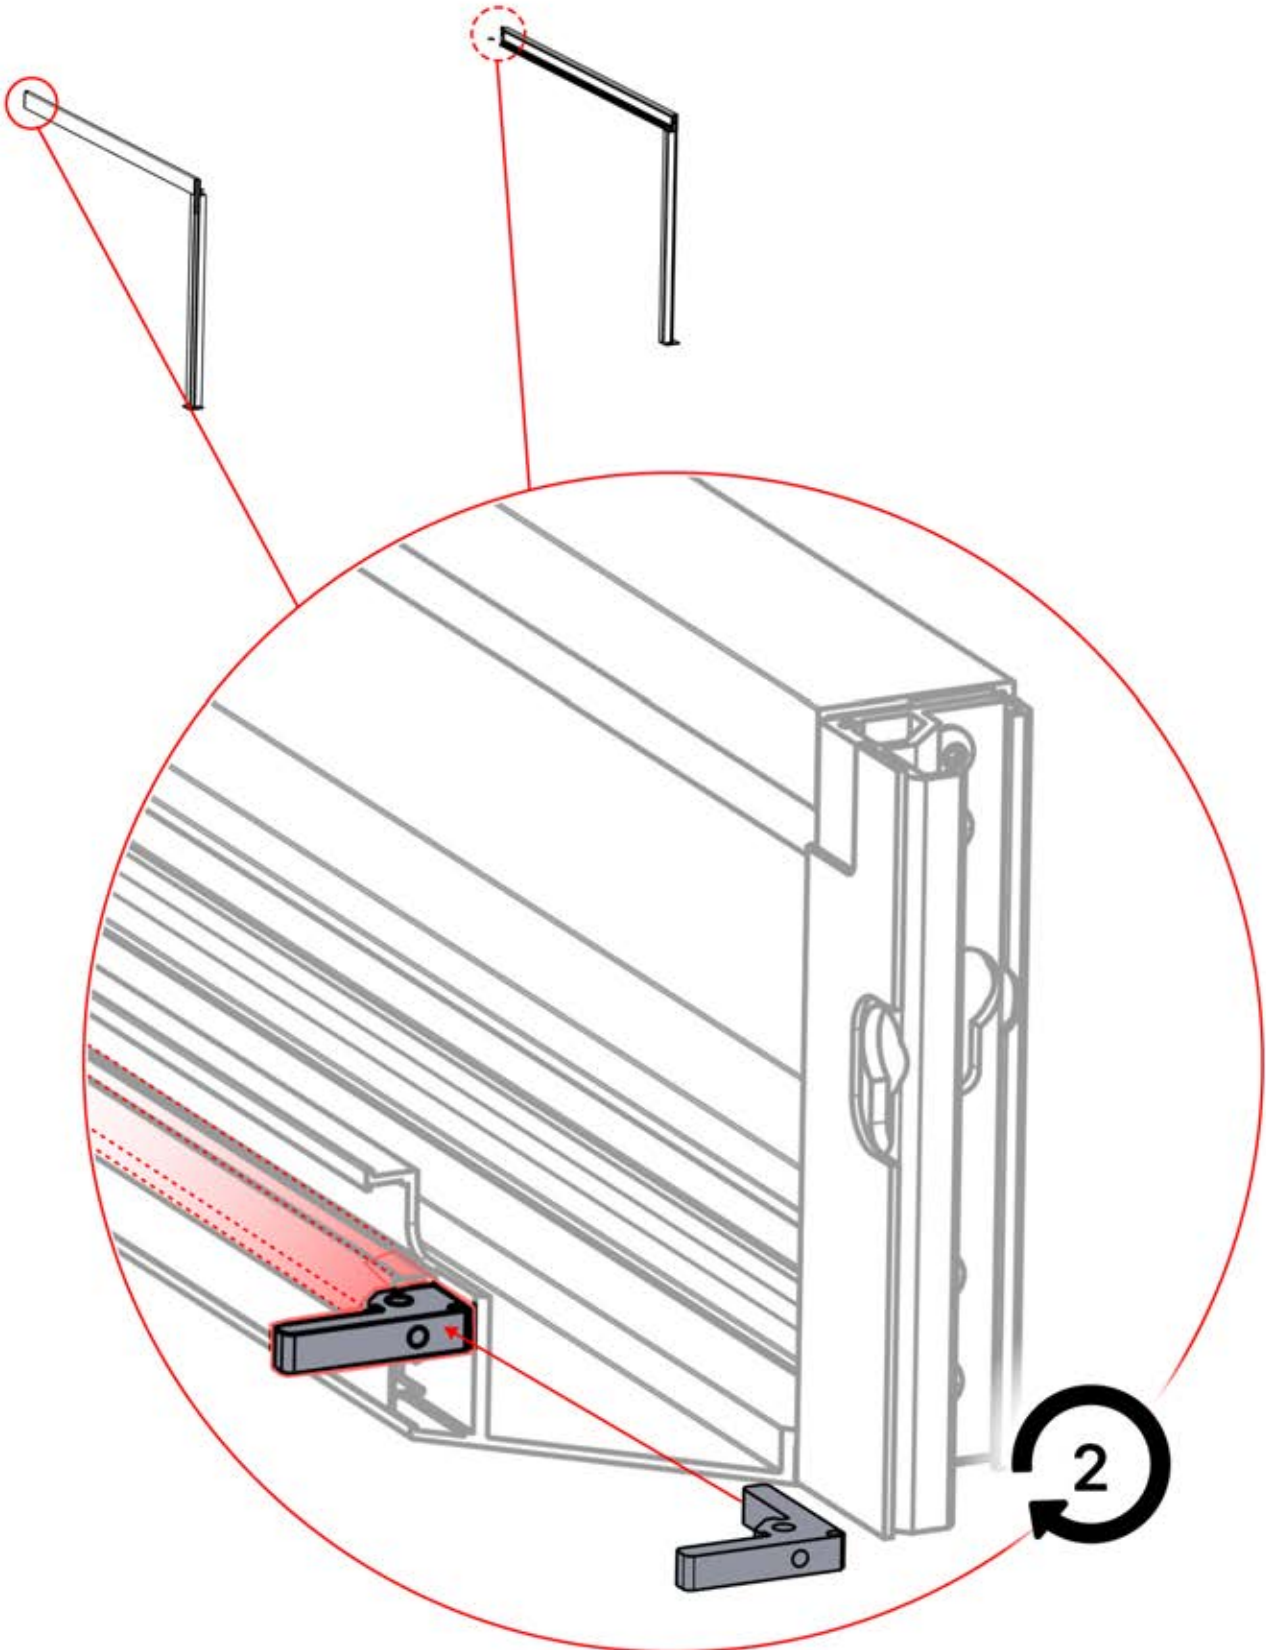

# 09

4

ANTHRAZIT: B247  
WEISS: B255  
SCHWARZ: B251

PN-200000507

2x