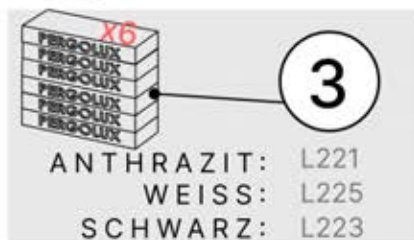

# INHALT DER VERPACKUNG

---

PLR 150 G2 PRO ENDLAMELLE FS 4M  
PAKET

PN-200002975

**1x**

PLR 150 G2 PRO STD.-LAMELLE  
FS 4M PAKET

PN-200002879

**36x**