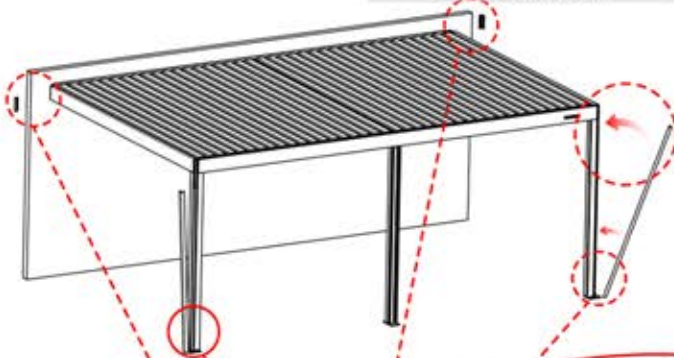

# 65

**4**  
ANTHRAZIT: B247  
WEISS: B255  
SCHWARZ: B251

	PN-200001514 <b>4x</b>
	PN-200003322 <b>1x</b>
	PN-200003323 <b>1x</b>
	PN-200000840 <b>18x</b>

**4.2x16**  
**5/32" x 5/8"**