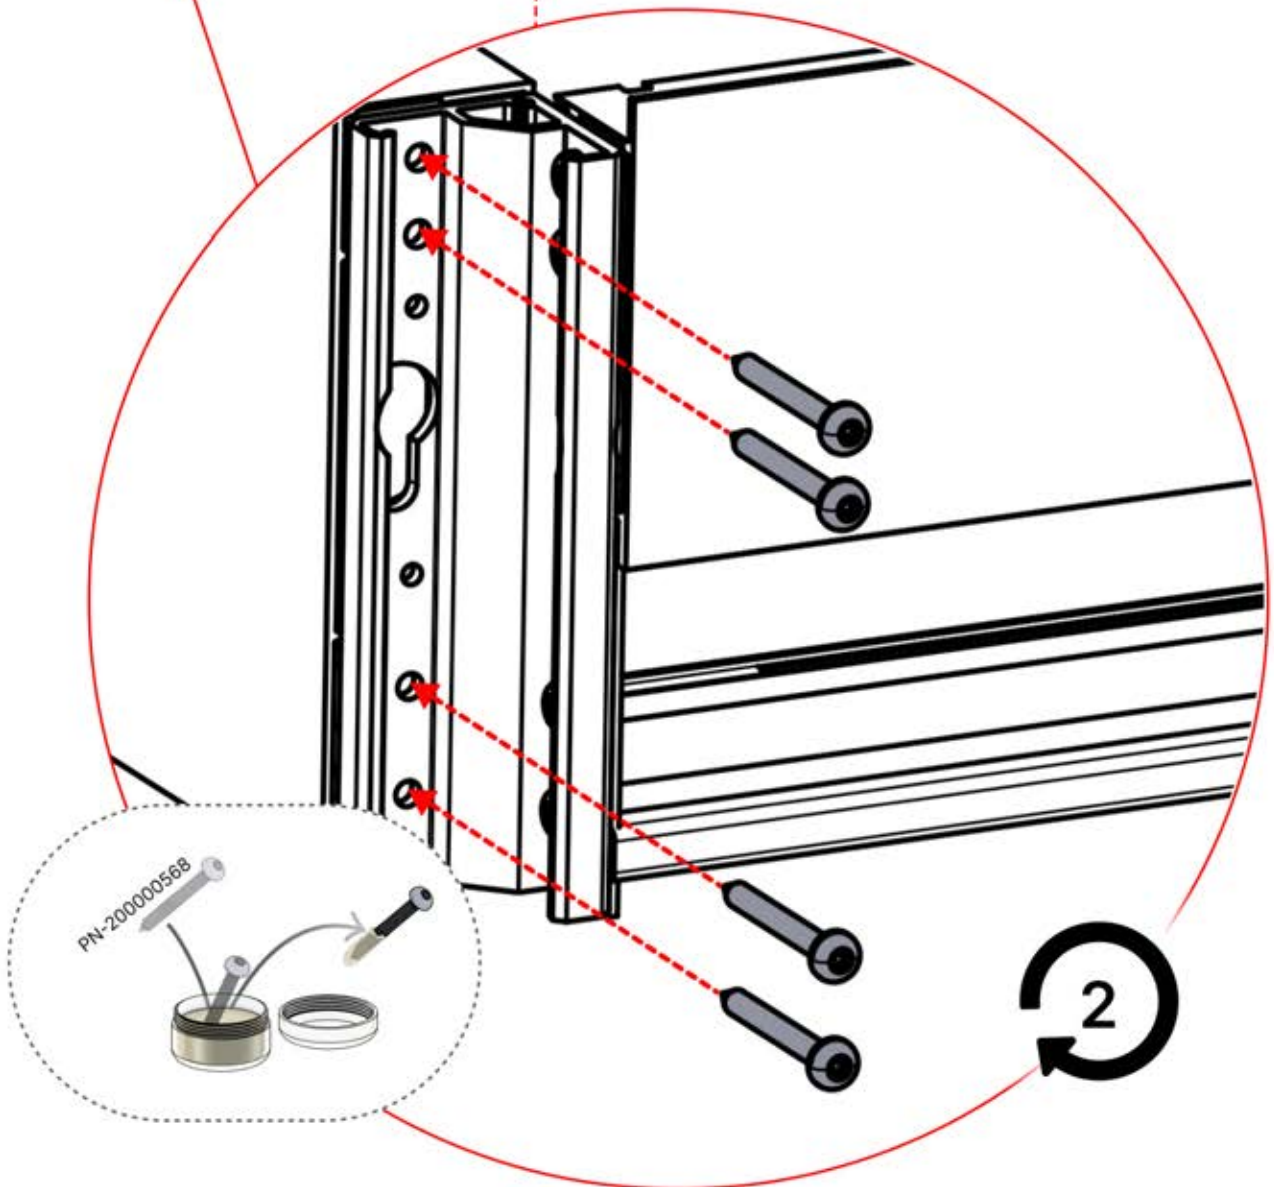

13

x7
PERGOLUX

4

ANTHRAZIT: B247
WEISS: B255
SCHWARZ: B251

PN-20000568
8x