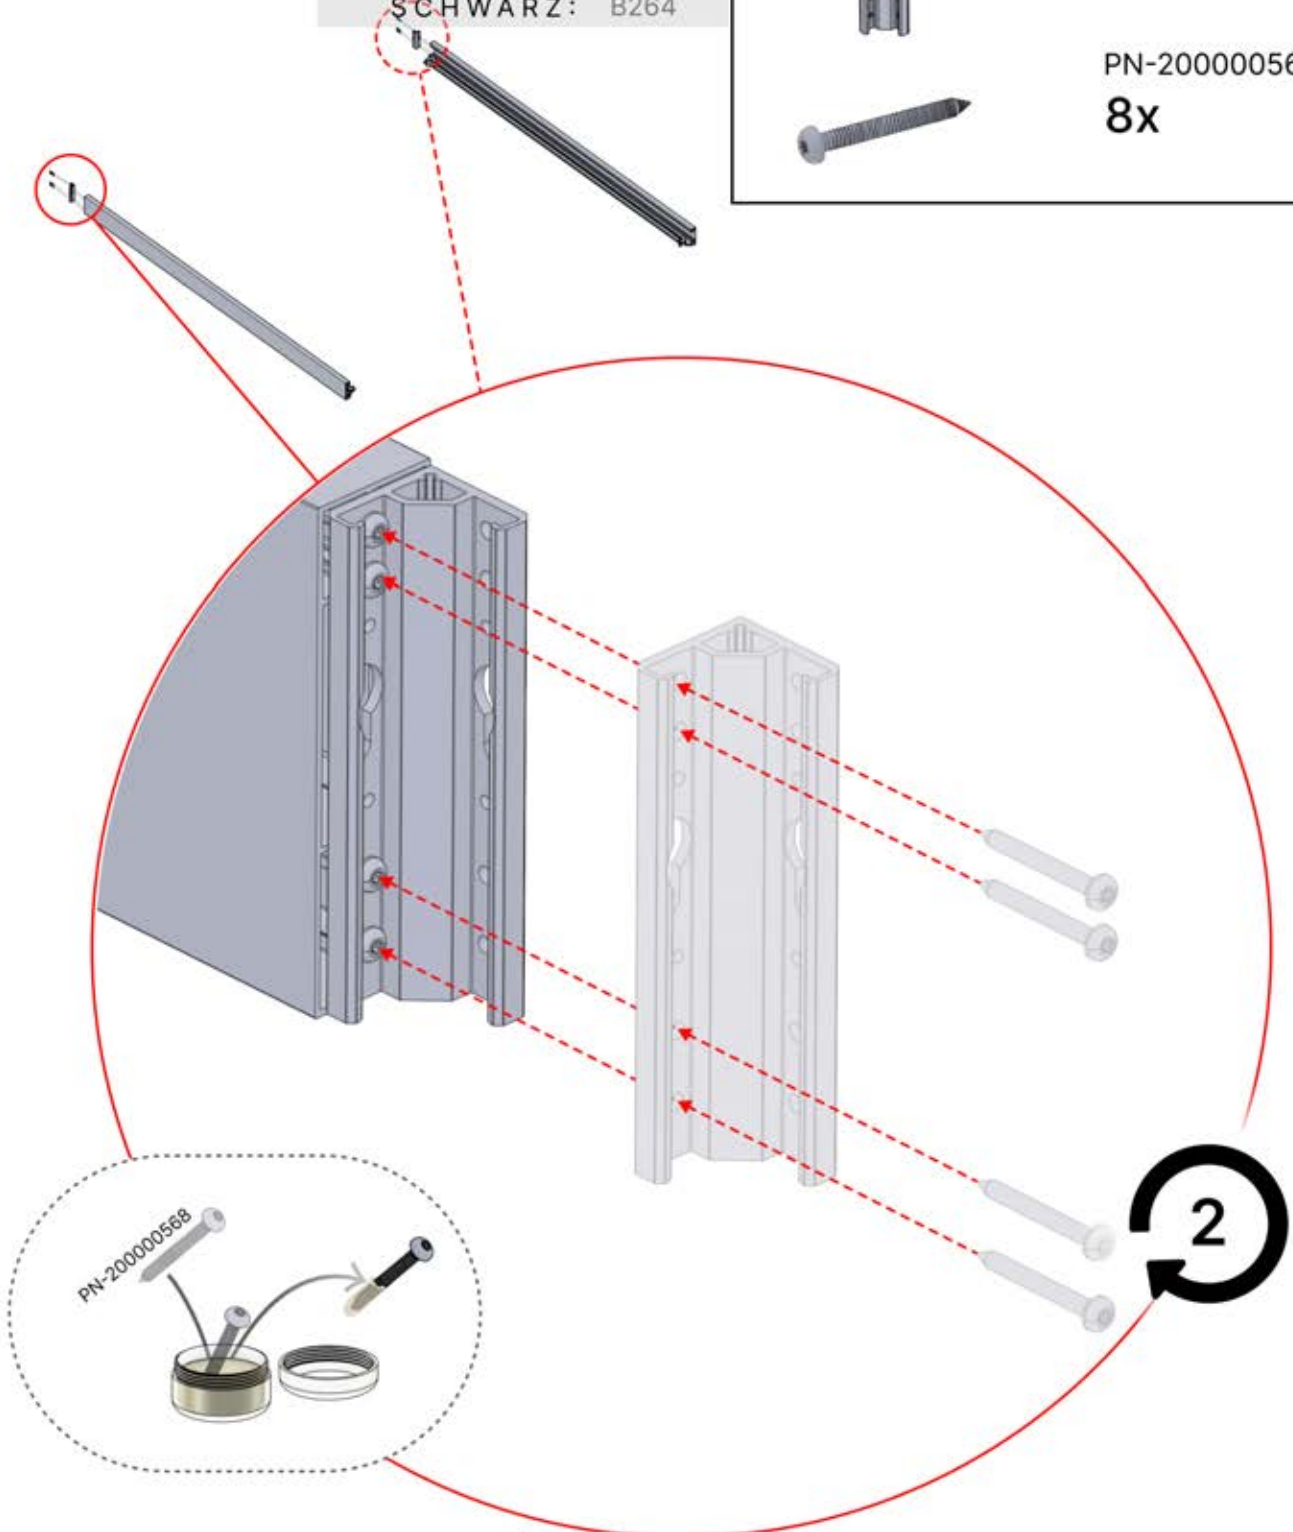

07

4

x1
FERGOLUX

ANTHRAZIT: B247
WEISS: B255
SCHWARZ: B251

5

x1
FERGOLUX

ANTHRAZIT: B262
WEISS: B266
SCHWARZ: B264

		PN-200003357 1x
		PN-200003394 1x
		PN-200003308 2x
		PN-200000568 8x