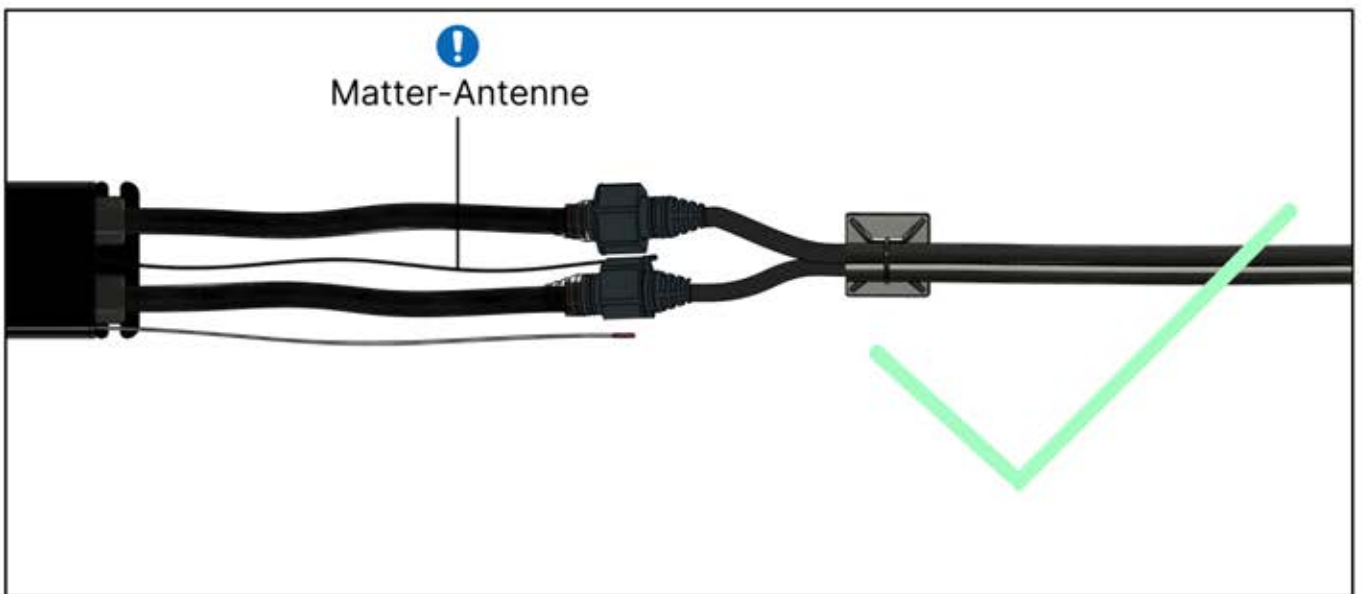

46

PERGOLUX 8 STEUERBOX	S4 PN-200002683 5x PN-200002684 10x
! Verdrehen Sie das Matter-Antennenkabel nicht mit den LED- und Motorkabeln.