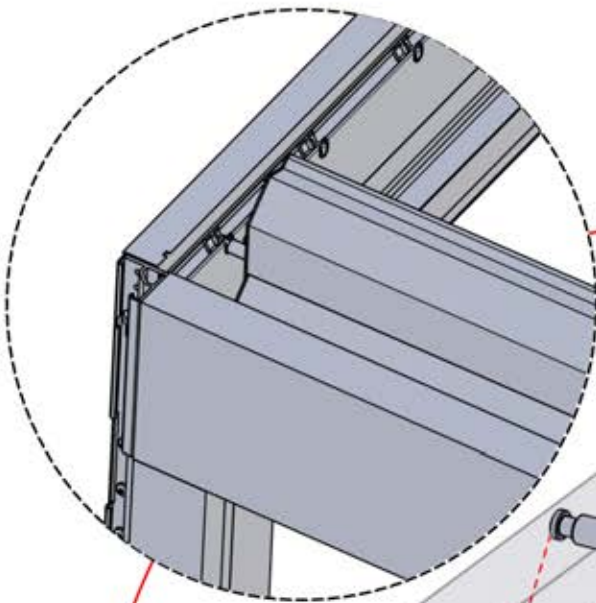

57

6

ANTHRAZIT: B274
WEISS: B278
SCHWARZ: B276