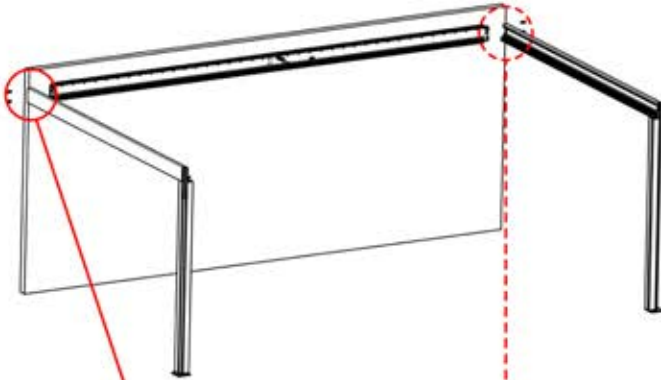

# 13

**x7**  
PERGOLUX

**4**

ANTHRAZIT: B247  
WEISS: B255  
SCHWARZ: B251

PN-20000568  
**8x**