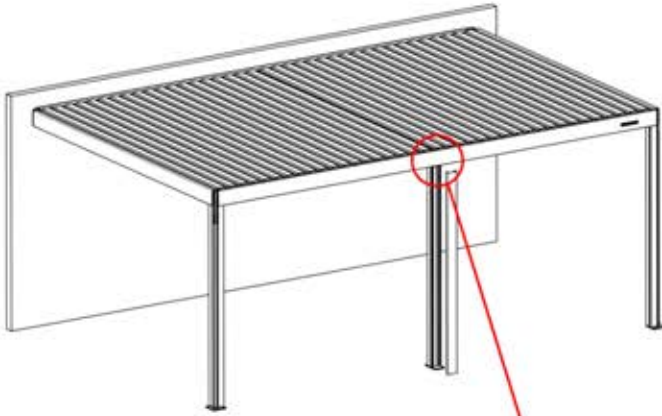

# 69

PERGOLUX | PERGOLA PRO WANDMONTIERT S4

3 X 6 m