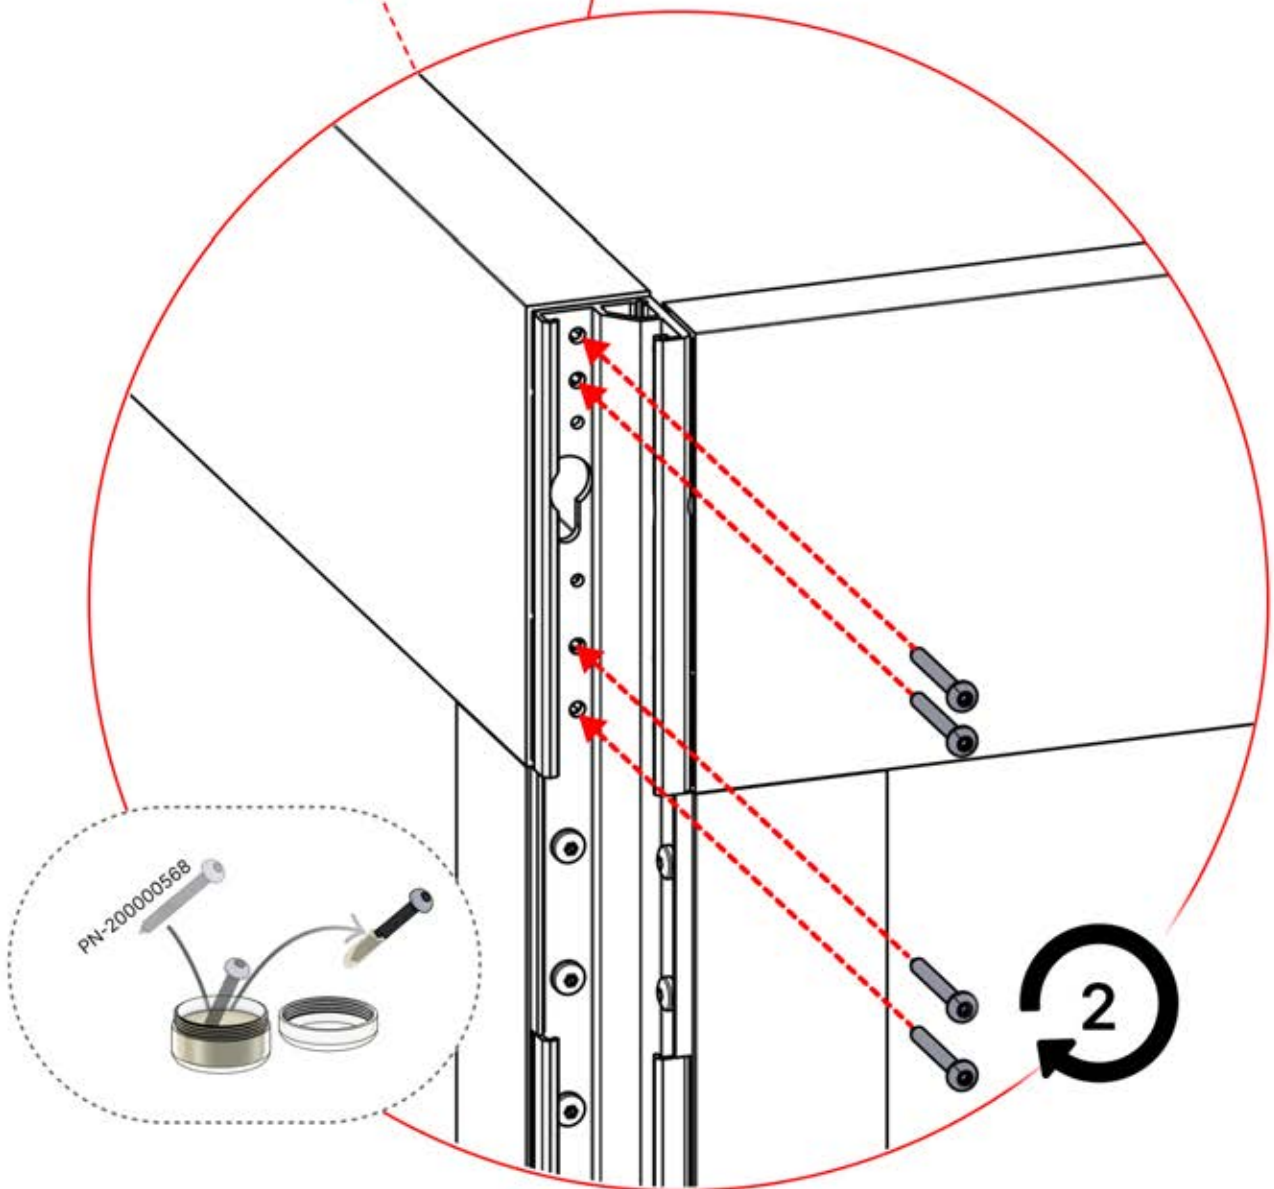

16

4

ANTHRAZIT: B247
WEISS: B255
SCHWARZ: B251

PN-200000568
8X