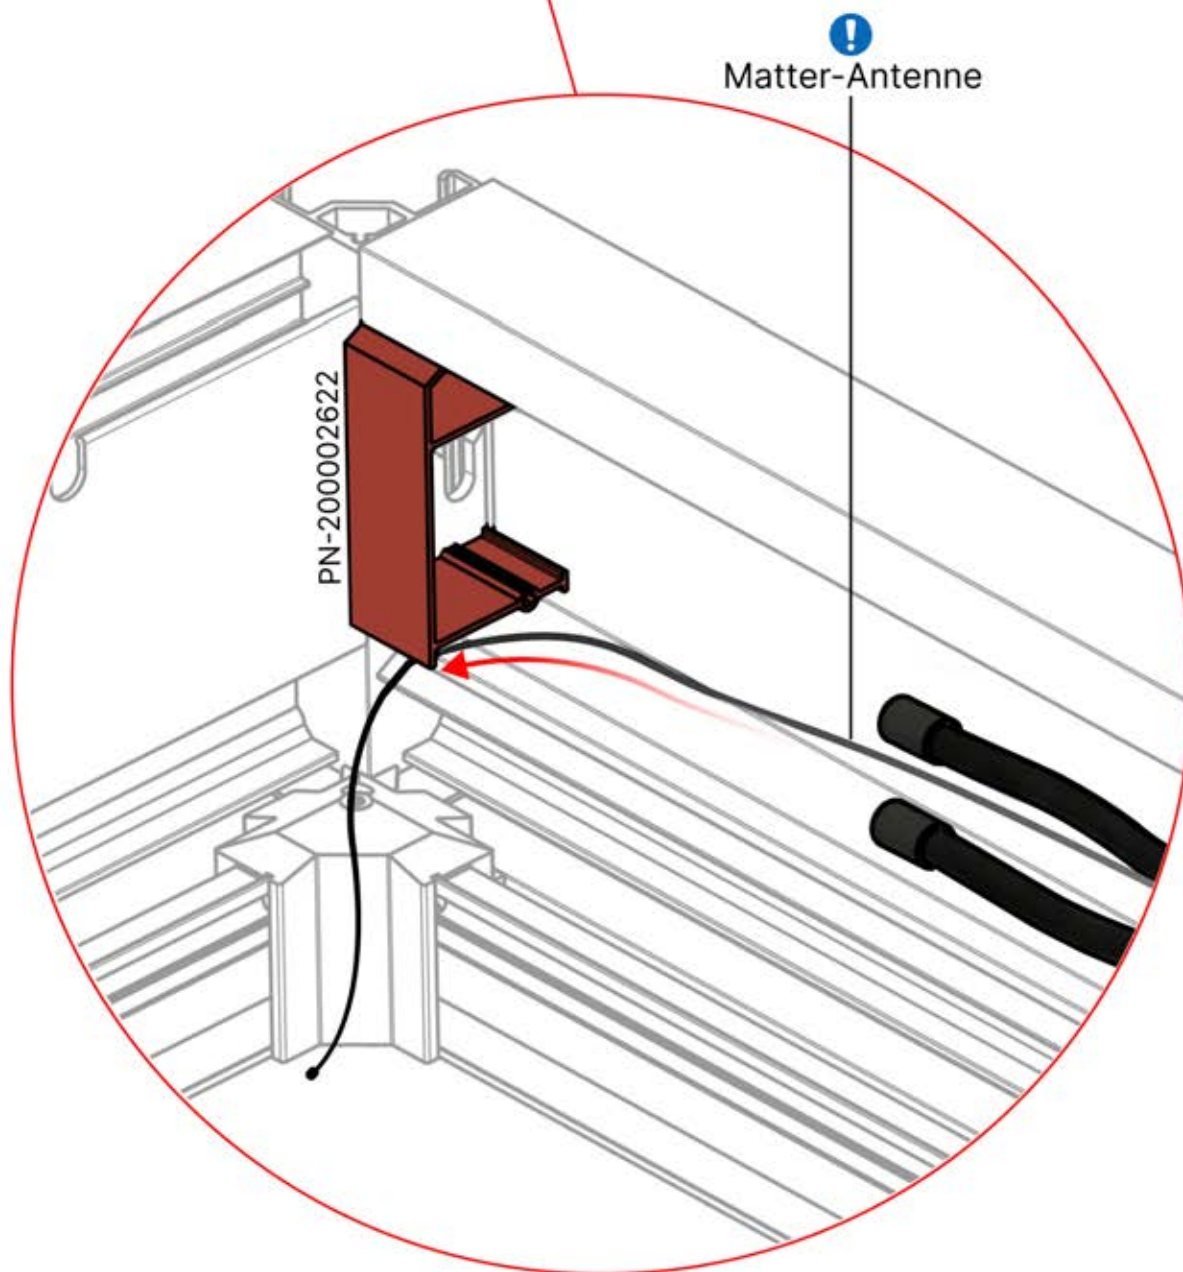

Führen Sie die Matter-Antenne und platzieren Sie sie unter dem markierten Bereich (PN-200002622).