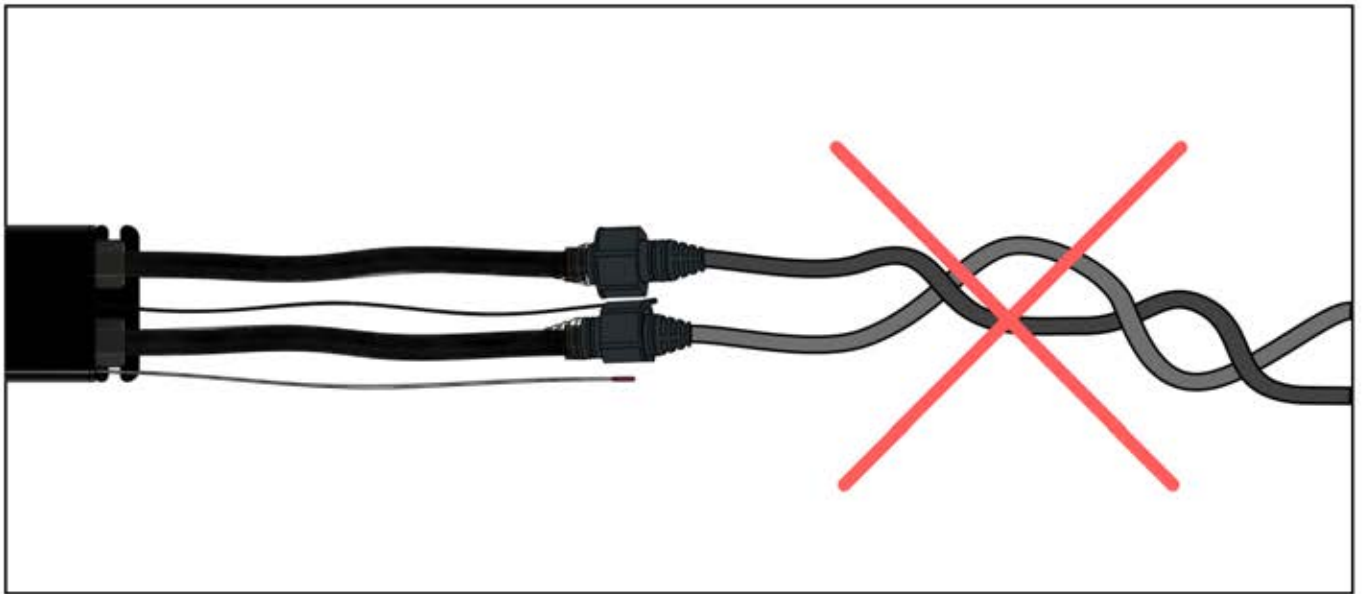

46

PERGOLUX 8 STEUERBOX	S4 PN-200002683 5x PN-200002684 10x
! Verdrehen Sie das Matter-Antennenkabel nicht mit den LED- und Motorkabeln.