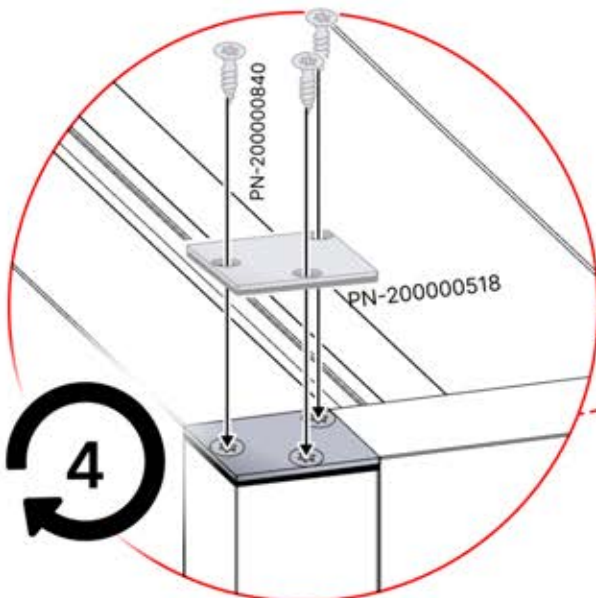

# 65

**4**  
ANTHRAZIT: B247  
WEISS: B255  
SCHWARZ: B251

	PN-200001514 <b>4x</b>
	PN-200003322 <b>1x</b>
	PN-200003323 <b>1x</b>
	PN-200000840 <b>18x</b>

**4.2x16**  
**5/32" x 5/8"**