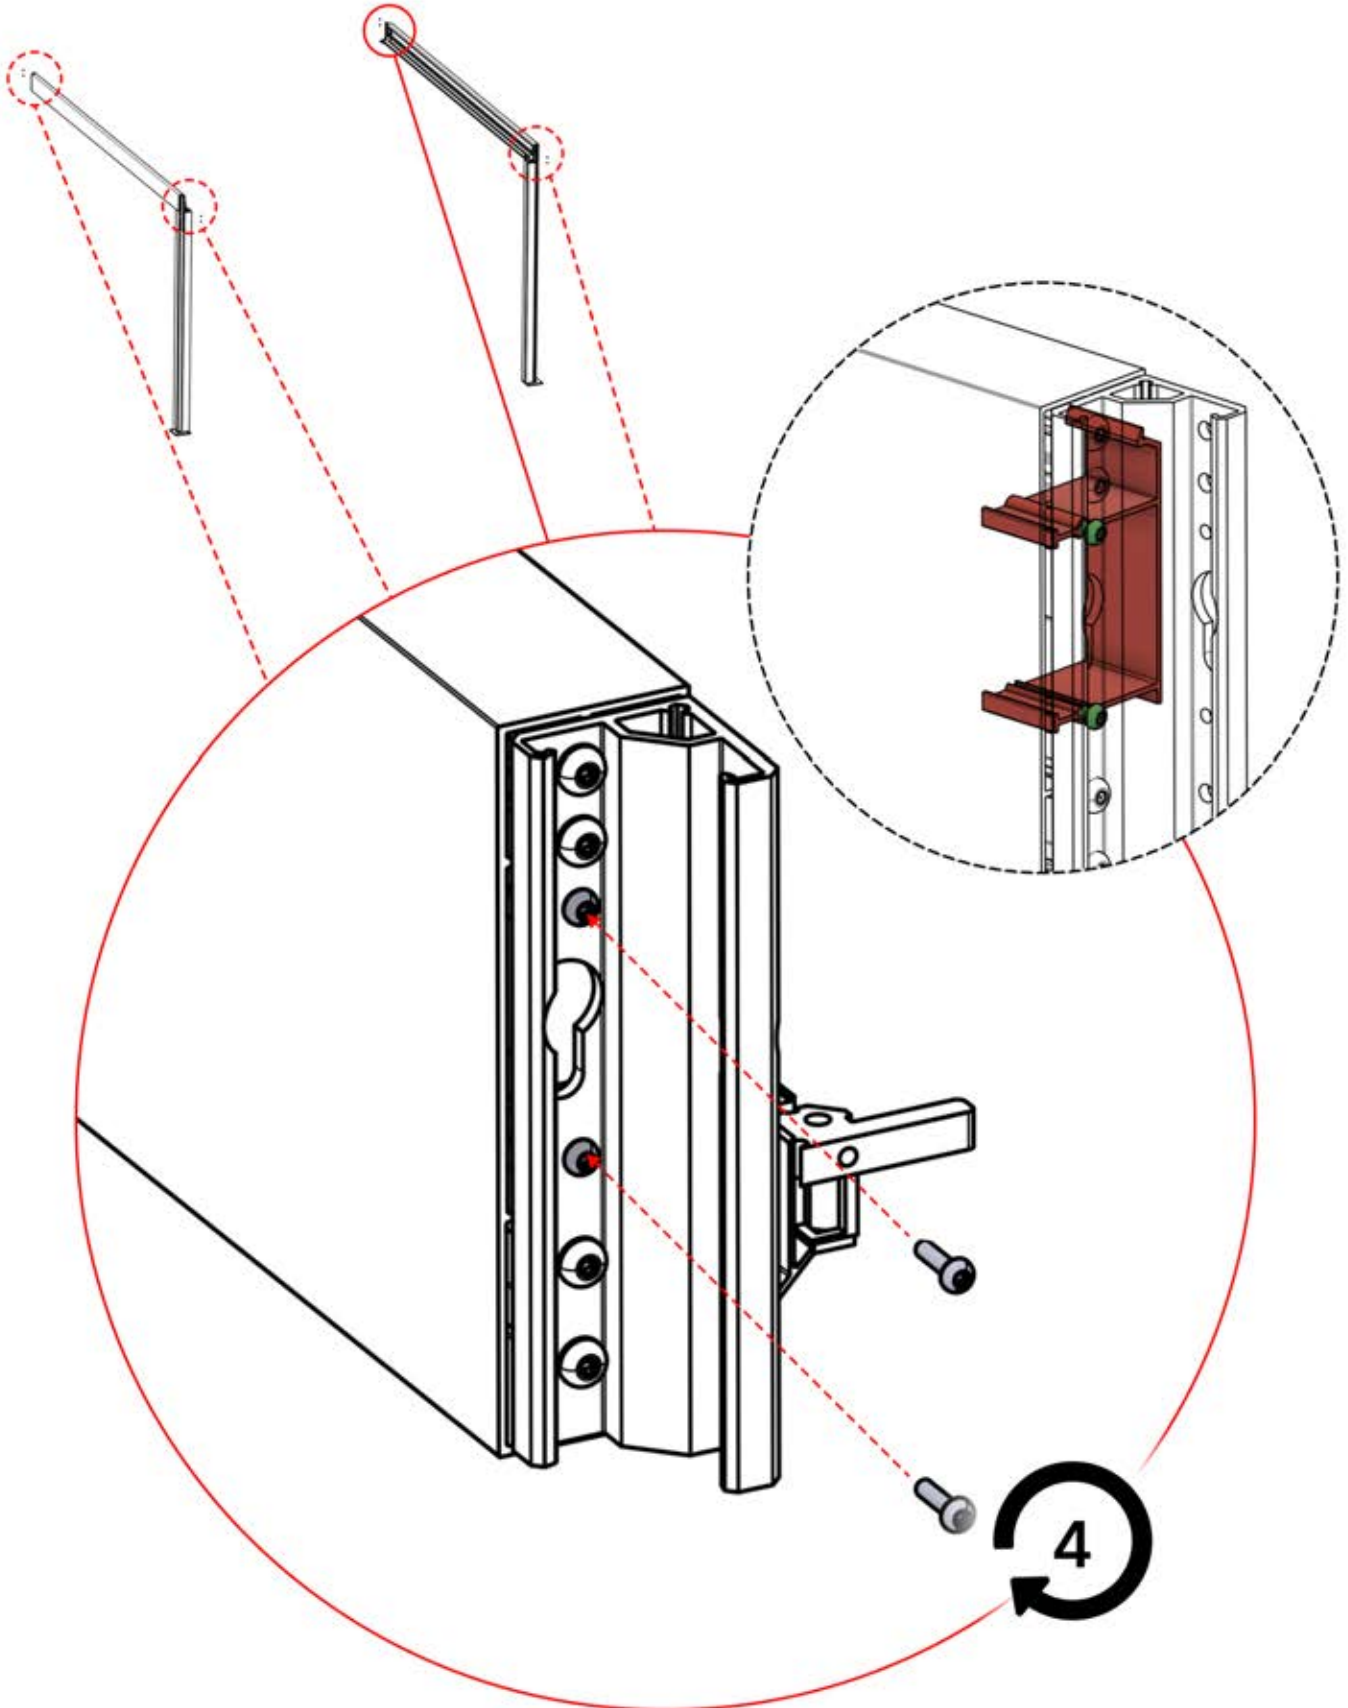

11

	4		PN-200000680
ANTHRAZIT: B247			8x
WEISS: B255			
SCHWARZ: B251