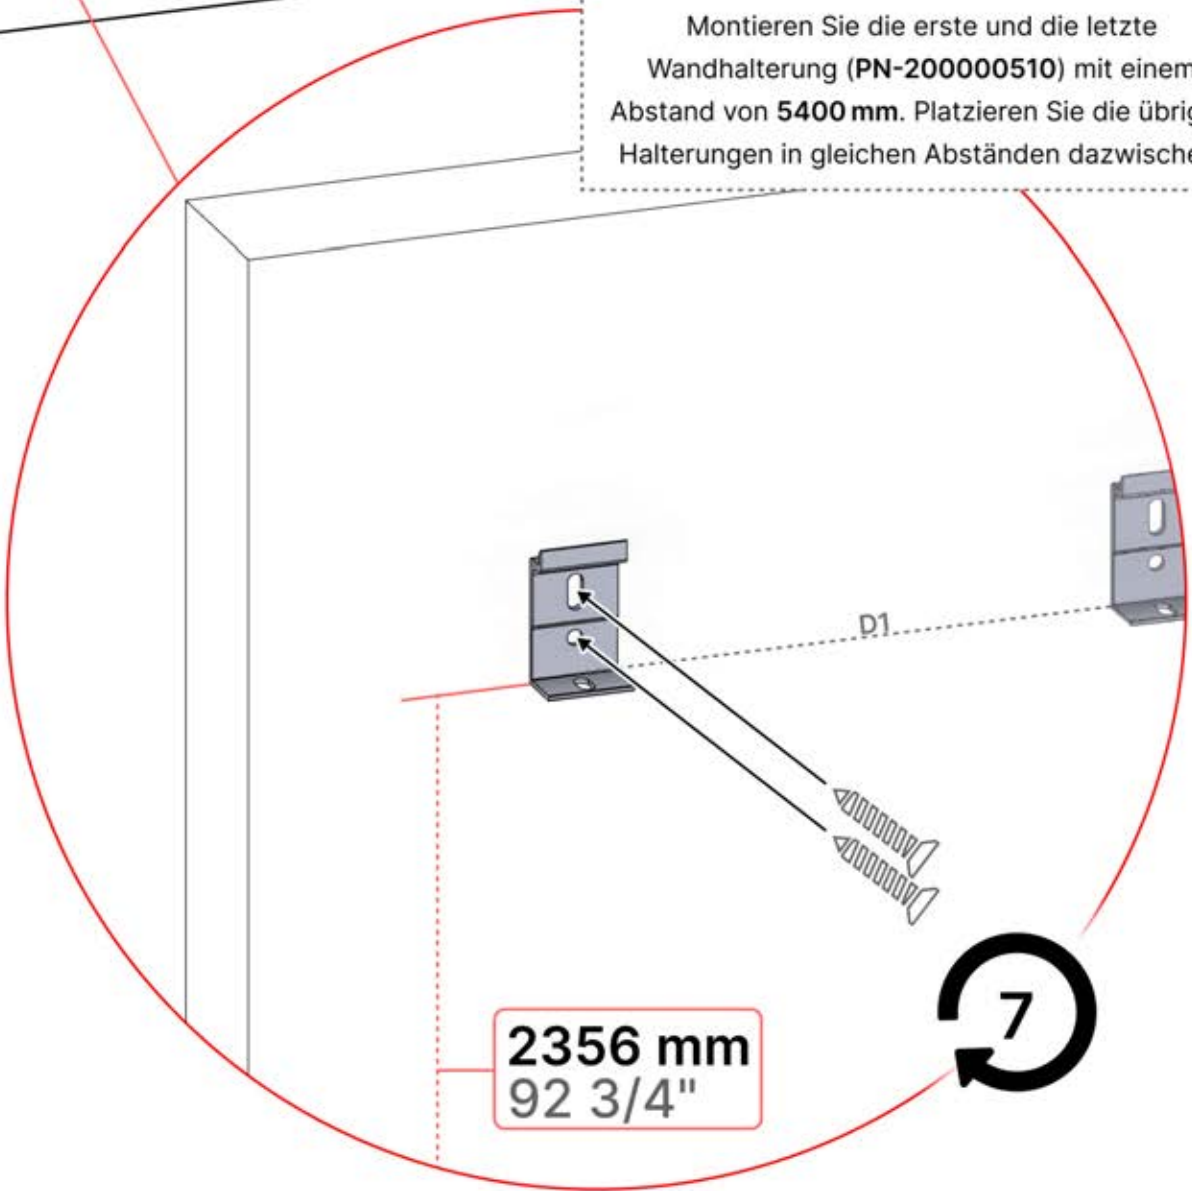

## 4

ANTHRAZIT: B247  
WEISS: B255  
SCHWARZ: B251

PN-200000510  
5x

5400 mm

x10

Montieren Sie die erste und die letzte Wandhalterung (PN-200000510) mit einem Abstand von **5400 mm**. Platzieren Sie die übrigen Halterungen in gleichen Abständen dazwischen.

2356 mm  
92 3/4"