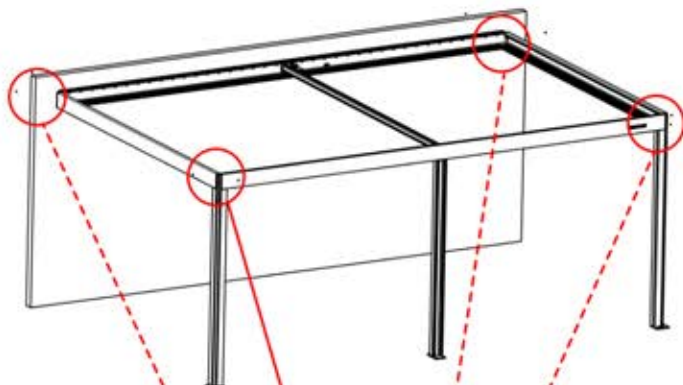

# 22

4

ANTHRAZIT: B247  
WEISS: B255  
SCHWARZ: B251

PN-200000569

8x