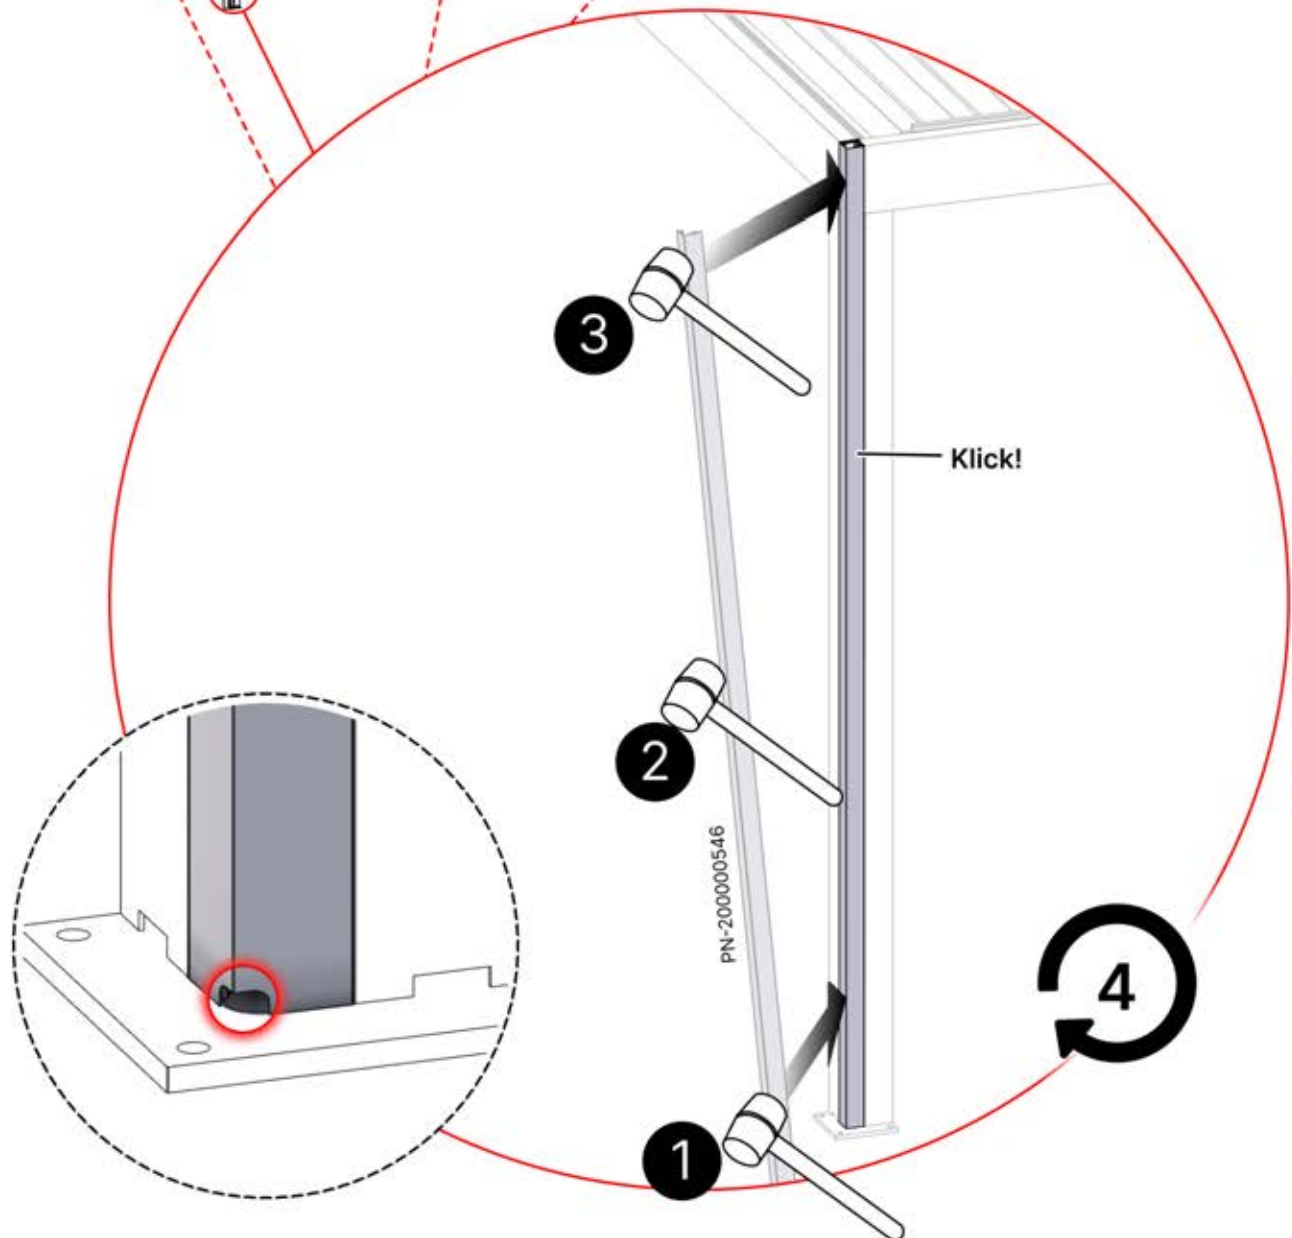

# 65

**4**  
ANTHRAZIT: B247  
WEISS: B255  
SCHWARZ: B251

	PN-200001514 <b>4x</b>
	PN-200003322 <b>1x</b>
	PN-200003323 <b>1x</b>
	PN-200000840 <b>18x</b>

**4.2x16**  
**5/32" x 5/8"**