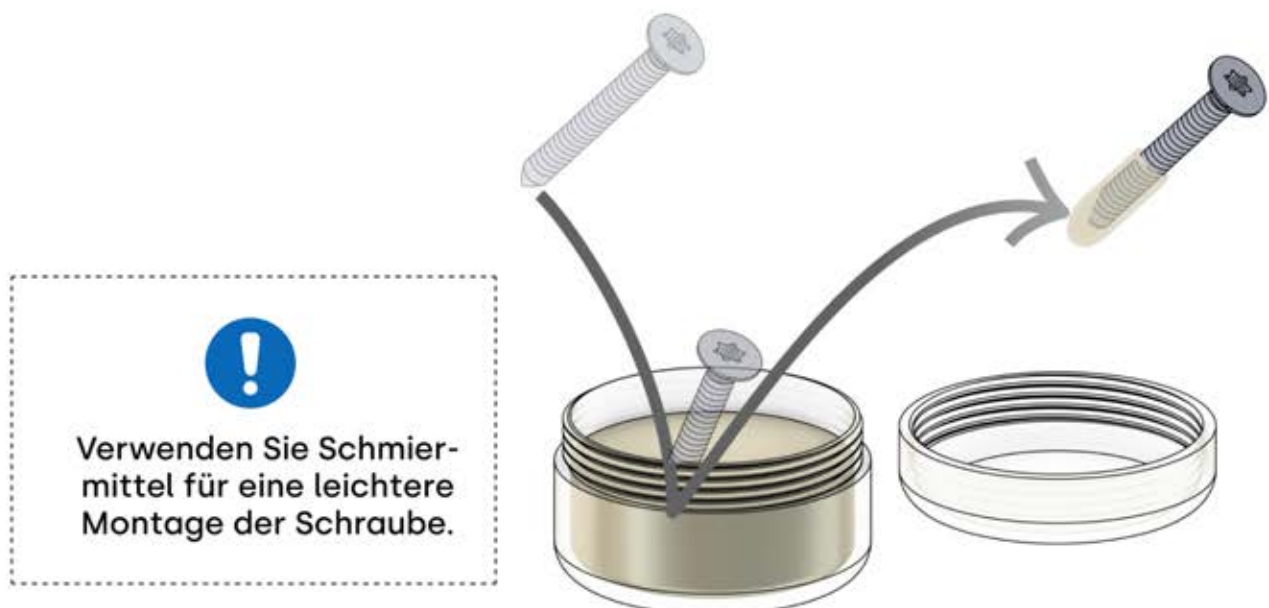

# INFORMATIONEN

Verwenden Sie einen hochwertigen, witterungsbeständigen und schimmelresistenten Kleb- und Dichtstoff, um die Ecken der Pergola abzudichten. Achten Sie auf Produkte, die für den Außenbereich geeignet sind und eine starke, dauerhafte Verbindung gewährleisten.

Nutzung auf Beton Nutzung auf Holz

$\text{Ø}12\text{mm}$

x10 x10

Sie benötigen 10-mm-Schrauben, um die Pergola am Untergrund zu befestigen.

9mm

x

Sie benötigen 8-mm-Schrauben, um die Pergola an der Wand zu befestigen.

# INFORMATIONEN

---

Alle Schrauben von **PERGOLUX** sind aus Edelstahl, um Langlebigkeit und Rostbeständigkeit zu garantieren. Befolgen Sie folgende Hinweise, um Schäden an den Schrauben zu vermeiden:

- **NICHT ZU FEST ANZIEHEN:** Wenden Sie angemessenen Druck an, um eine Beschädigung des Gewindes zu vermeiden.
- **DAS RICHTIGE WERKZEUG WÄHLEN:** Verwenden Sie den passenden Schraubendreher bzw. Bit, um den Schraubenkopf nicht zu beschädigen.
- **AUF RICHTIGE VERWENDUNG ACHTEN:** Bei korrekter Montage behalten Schrauben ihre Festigkeit und Funktionsfähigkeit über lange Zeit.
- **SCHMIEREN:** Verwenden Sie Schmiermittel für eine leichtere Montage der Schraube.