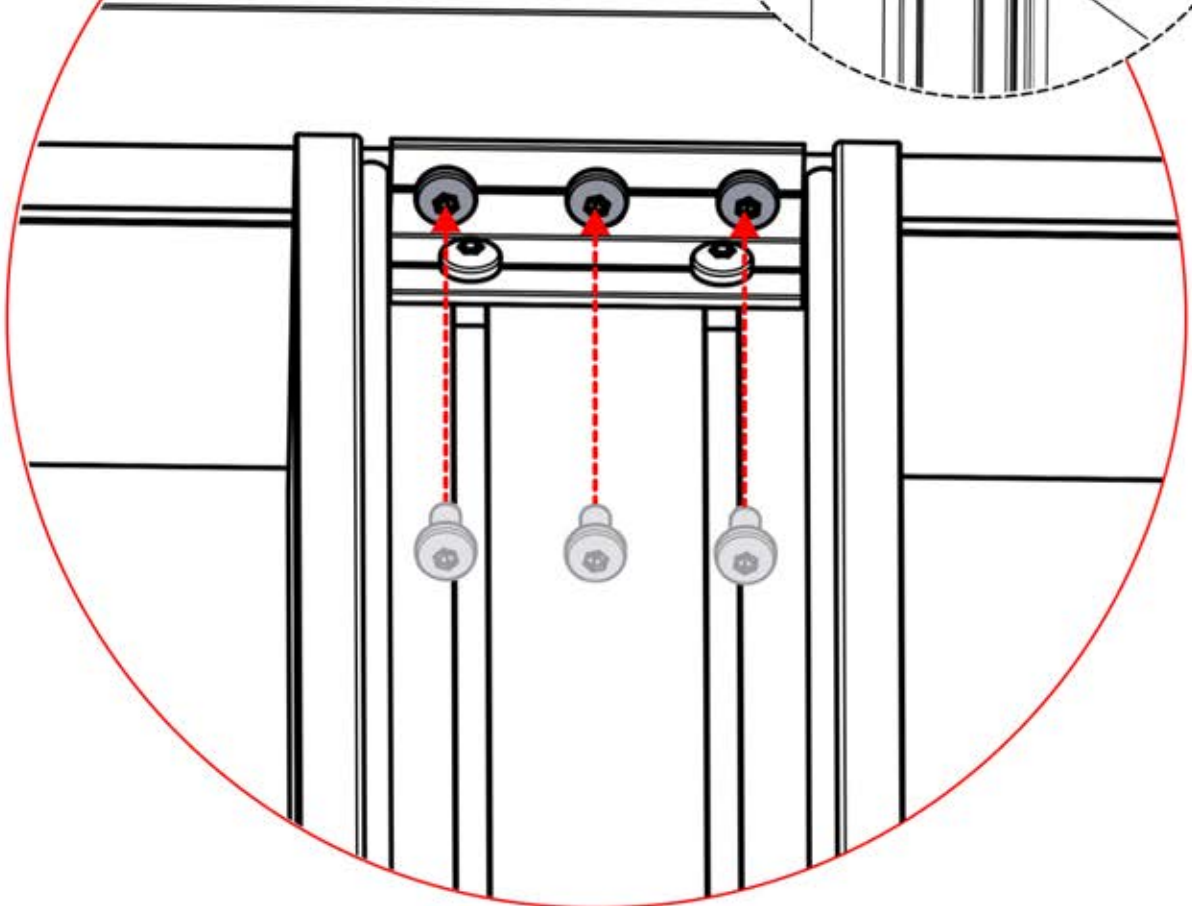

18

x1
FERGOLUX

2

ANTHRAZIT: C123
WEISS: C125
SCHWARZ: C124

PN-200000826
3x