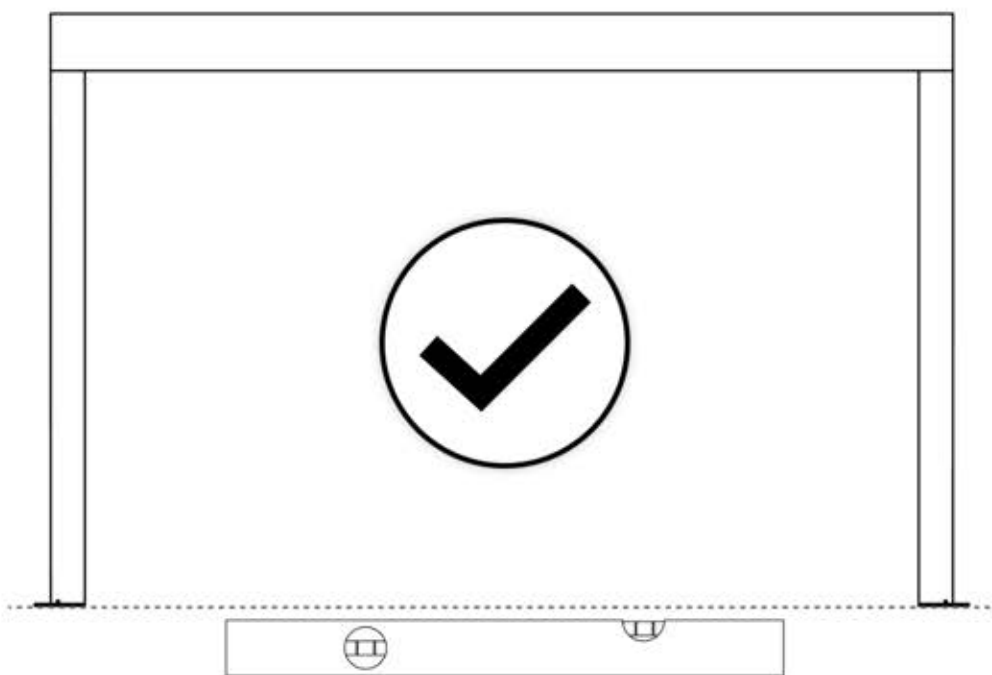

PN-200001514
4x

PN-200003323
2x

PN-200003322
2x

PN-200000840
18x

60

61

x1
FERGOLUX

4