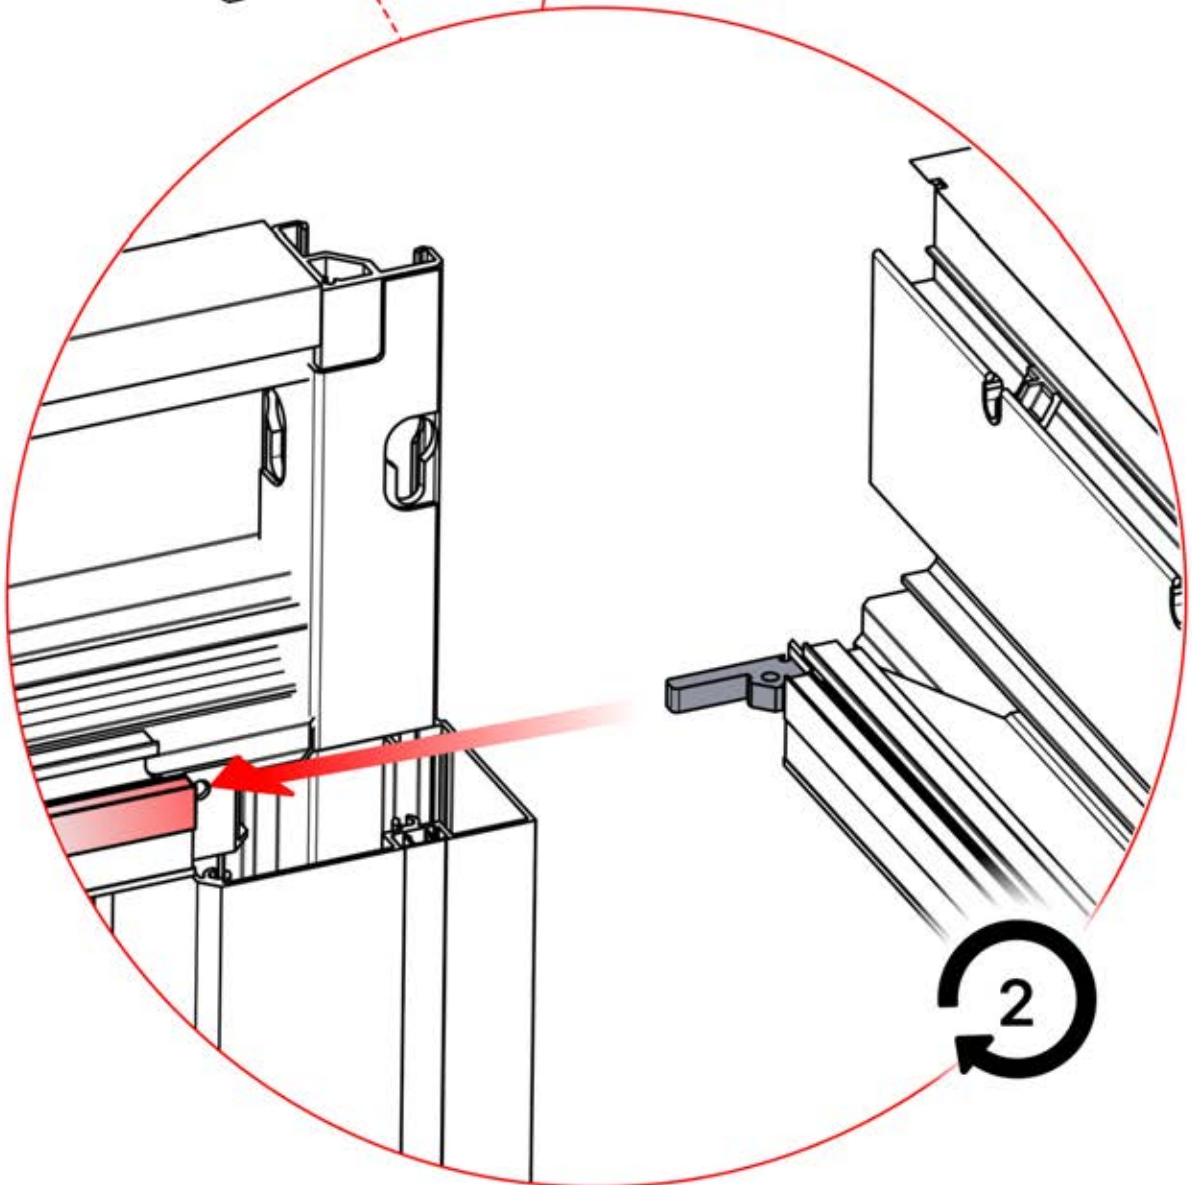

14

4

ANTHRAZIT: B245
WEISS: B253
SCHWARZ: B249

PN-200000507

2x