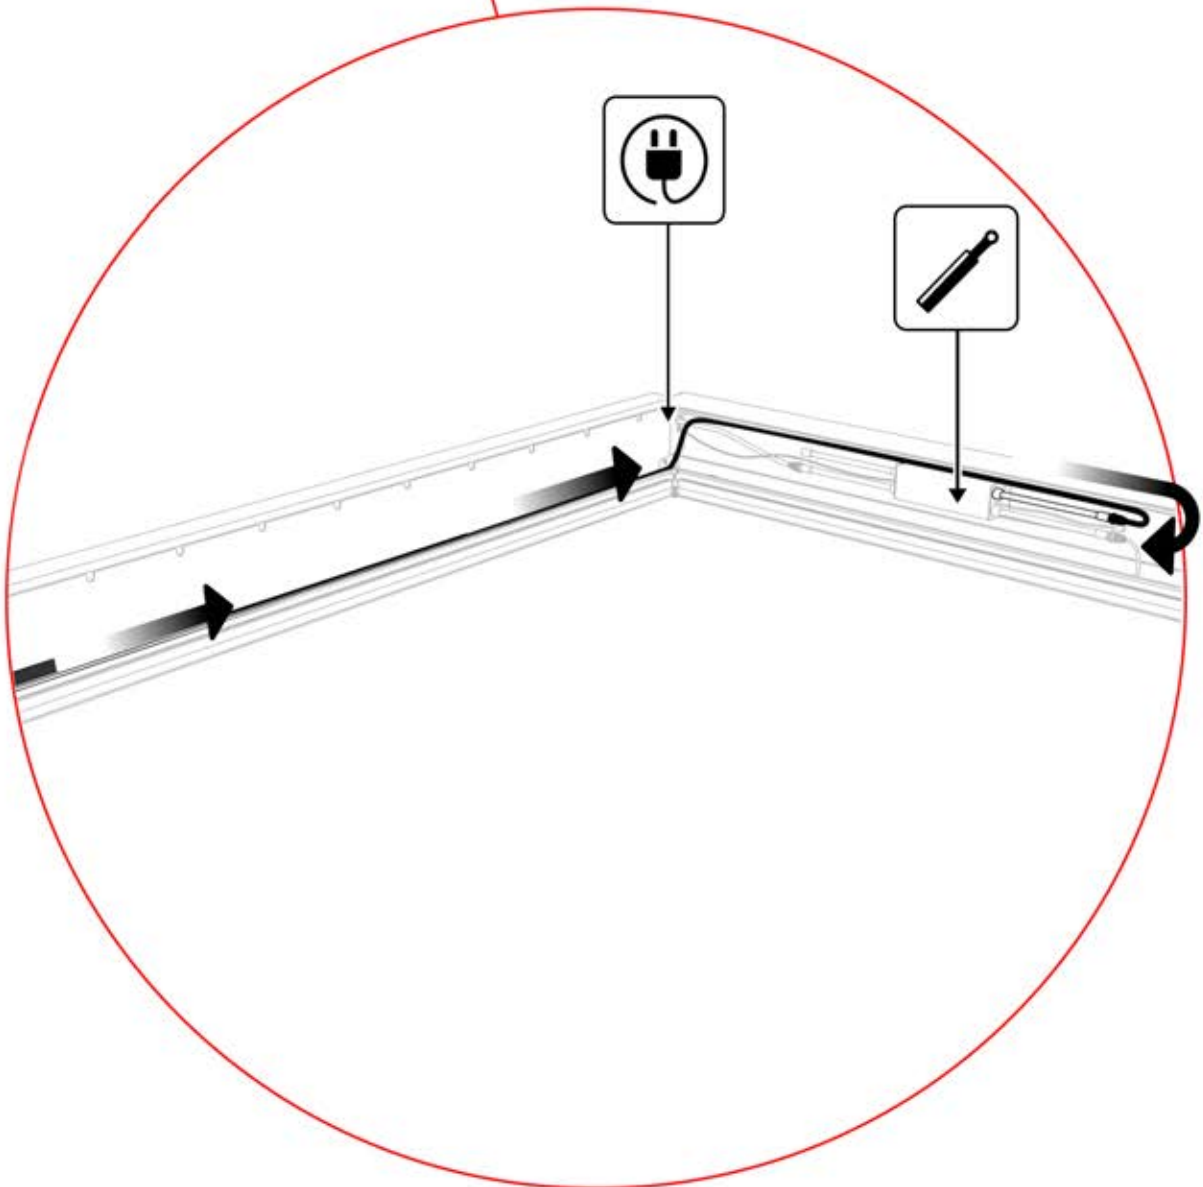

Hinweis: Die Abbildung zeigt die Bohrposition für eine Montage an der rechten Ecke; bei der Verlegung von der linken Ecke aus bohren Sie das Loch auf der gegenüberliegenden Seite.

33

!
Steuerbox kann am bevorzugten W Balken angebracht werden.

34

35

36

!
Stromkabel kann durch alle Pfosten geführt werden.

37

38

39

1

Wenn Sie eine Wärmelampe installieren wollen, tun Sie dies jetzt.

Folgen Sie den Anweisungen in der Montageanleitung für die Wärmelampe.

2

Jetzt ist es Zeit, den Motor und die LED-Lichter an die Pergola-Steuerbox anzuschließen.