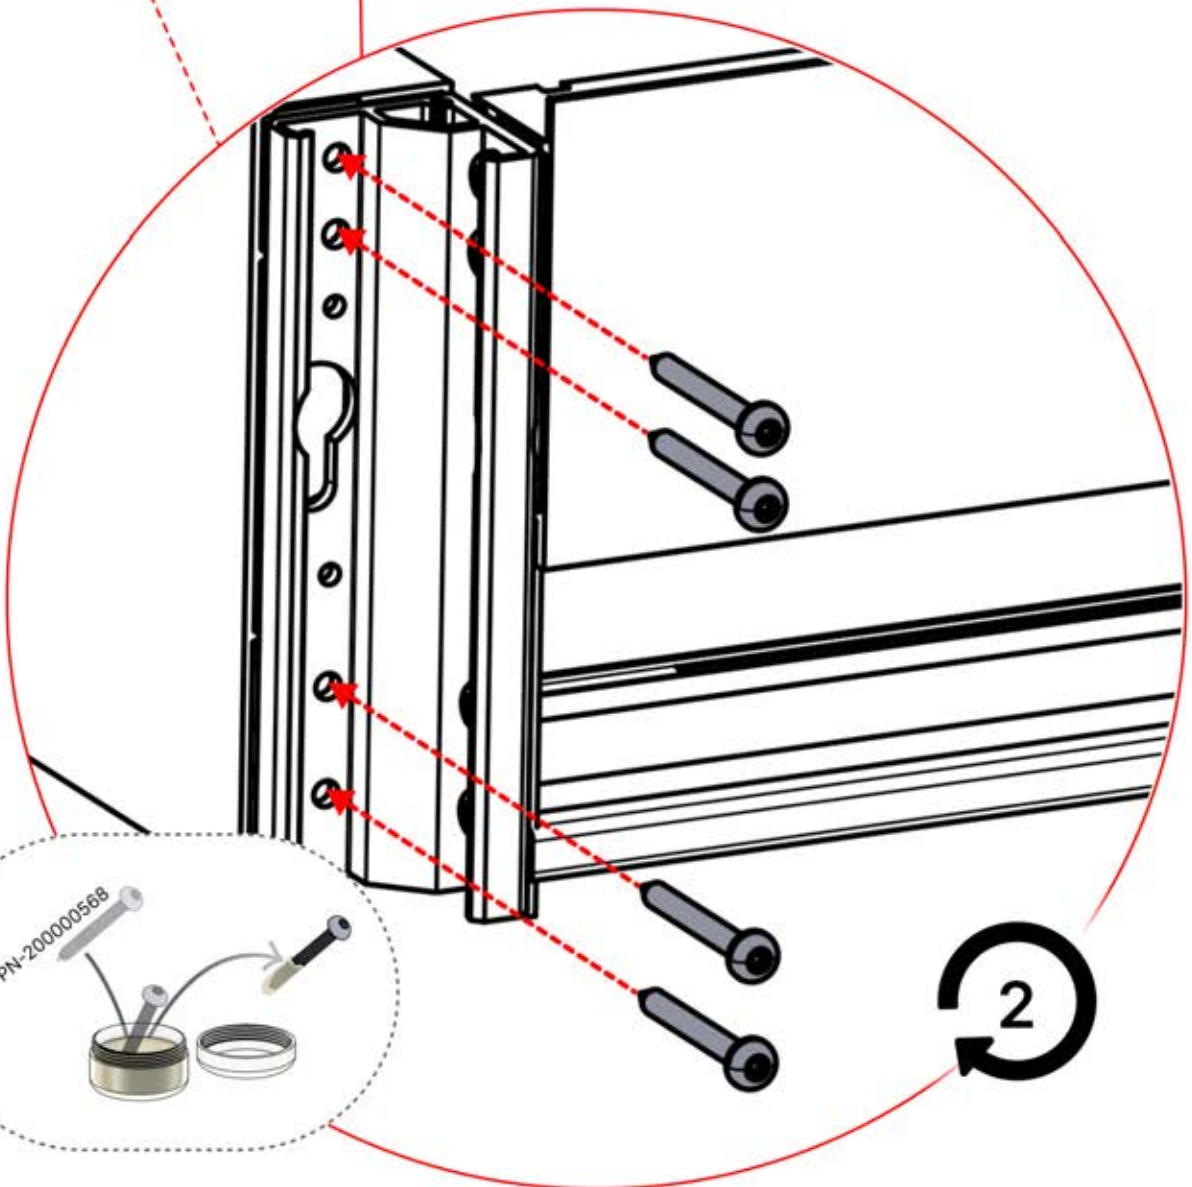

12

x1
FERGOLUX

4

ANTHRAZIT: B245
WEISS: B253
SCHWARZ: B249

PN-200000568
8x