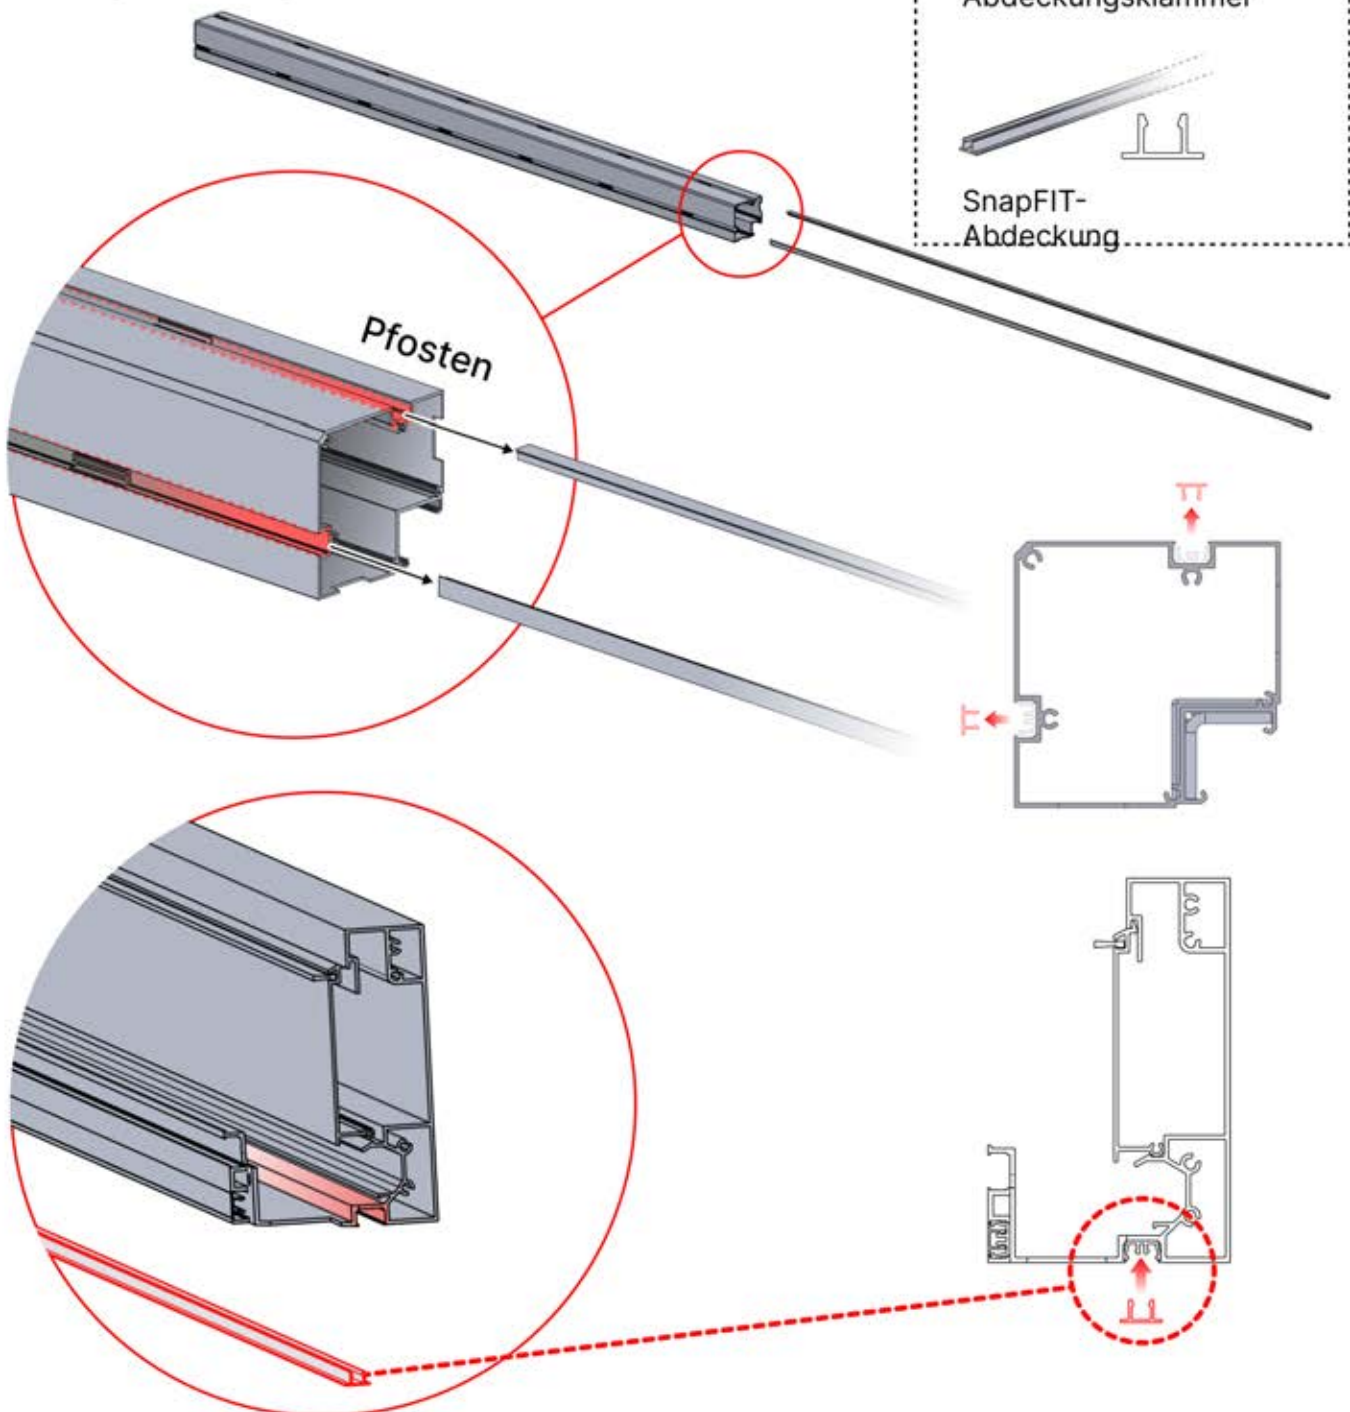

INFORMATIONEN

Montieren Sie ein Rollo, Lamellen- oder Glaswände?

Wir empfehlen, die SnapFIT-
Abdeckungen und Klammern vor der
Montage der Pergola zu entfernen.

Abdeckung und
Klammern

PN-200000512
SnapFIT-
Abdeckungsklammer

SnapFIT-
Abdeckung