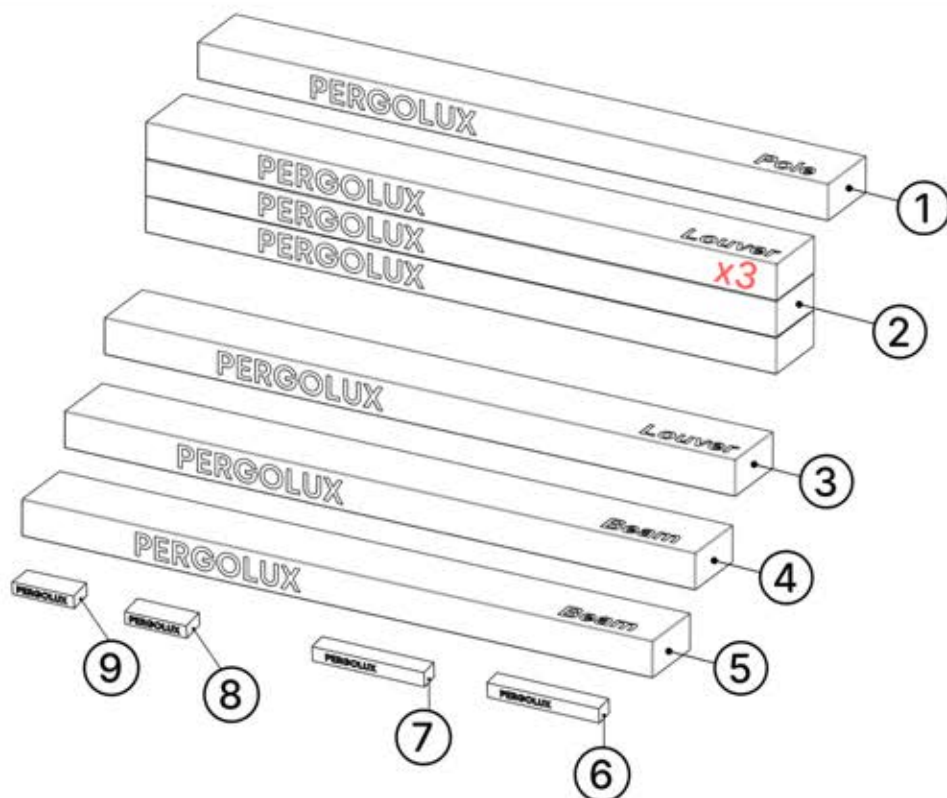

PAKETÜBERSICHT

	ANTHRAZIT	WEISS	SCHWARZ
①	C120	C122	C121
②	L222	L226	L224
③	L234	L238	L236
④	B245	B253	B249
⑤	B263	B267	B265
⑥	WEISS / RGB LED		
⑦	MOTOR		
⑧	STEUERBOX		
⑨	STROMKABEL