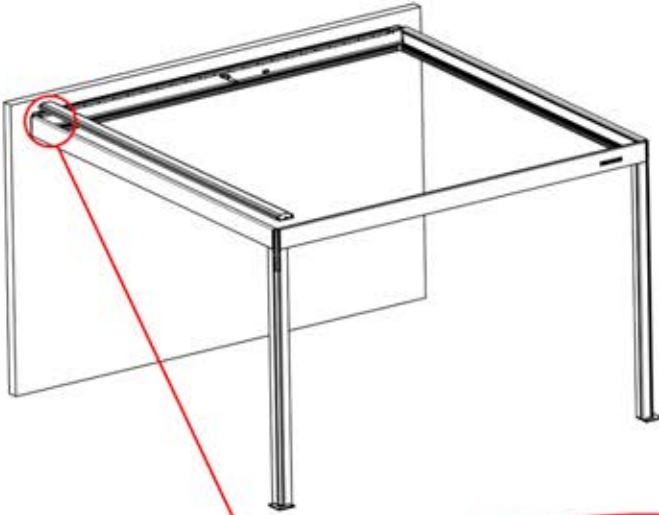

47

x3
PERGOLUX
PERGOLUX
PERGOLUX

2

ANTHRAZIT: L222
WEISS: L226
SCHWARZ: L224

PN-200002883
1x