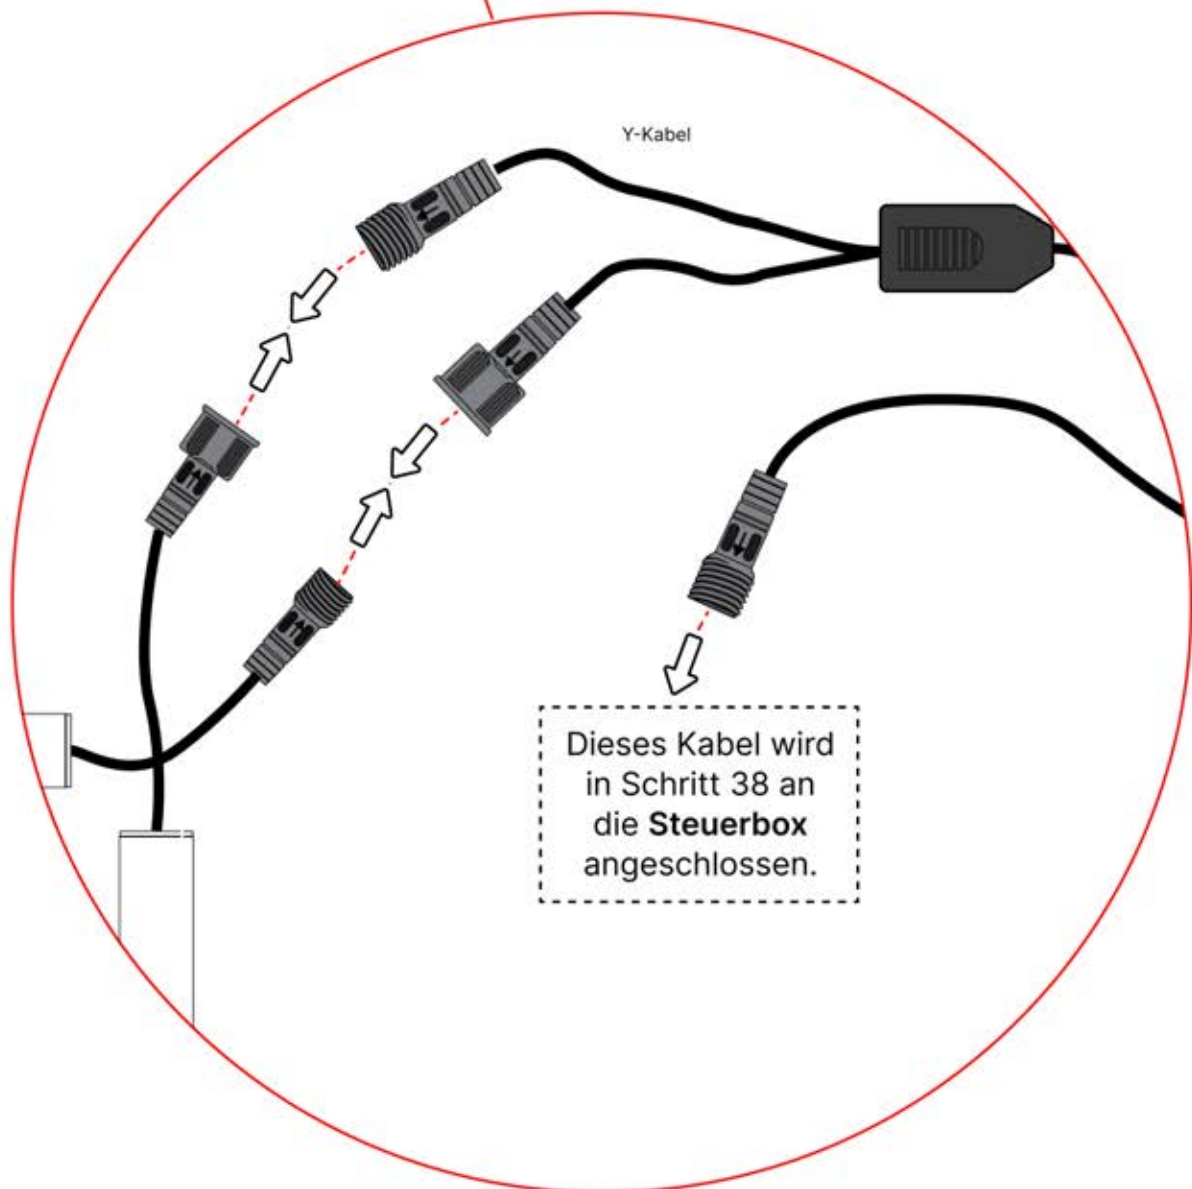

PN-200000571

2x

WICHTIGE INFORMATIONEN

**Arbeiten Sie
vorsichtig.**

Wenn Sie die Lichtstreifen anbringen, biegen Sie diese nicht und ziehen Sie nicht mit Gewalt an den Kabelenden, da sich dadurch die Lötstellen lösen könnten.

**Wichtig! Bitte sehen Sie
sich alle Videos an,
bevor Sie mit der
Montage beginnen.**

Die Videos enthalten Wichtige
Informationen, die Sie für den
Montageprozess benötigen.

INFORMATIONEN

INFORMATIONEN

22

Diese ist die Vorderseite und sollte nach außen zeigen.