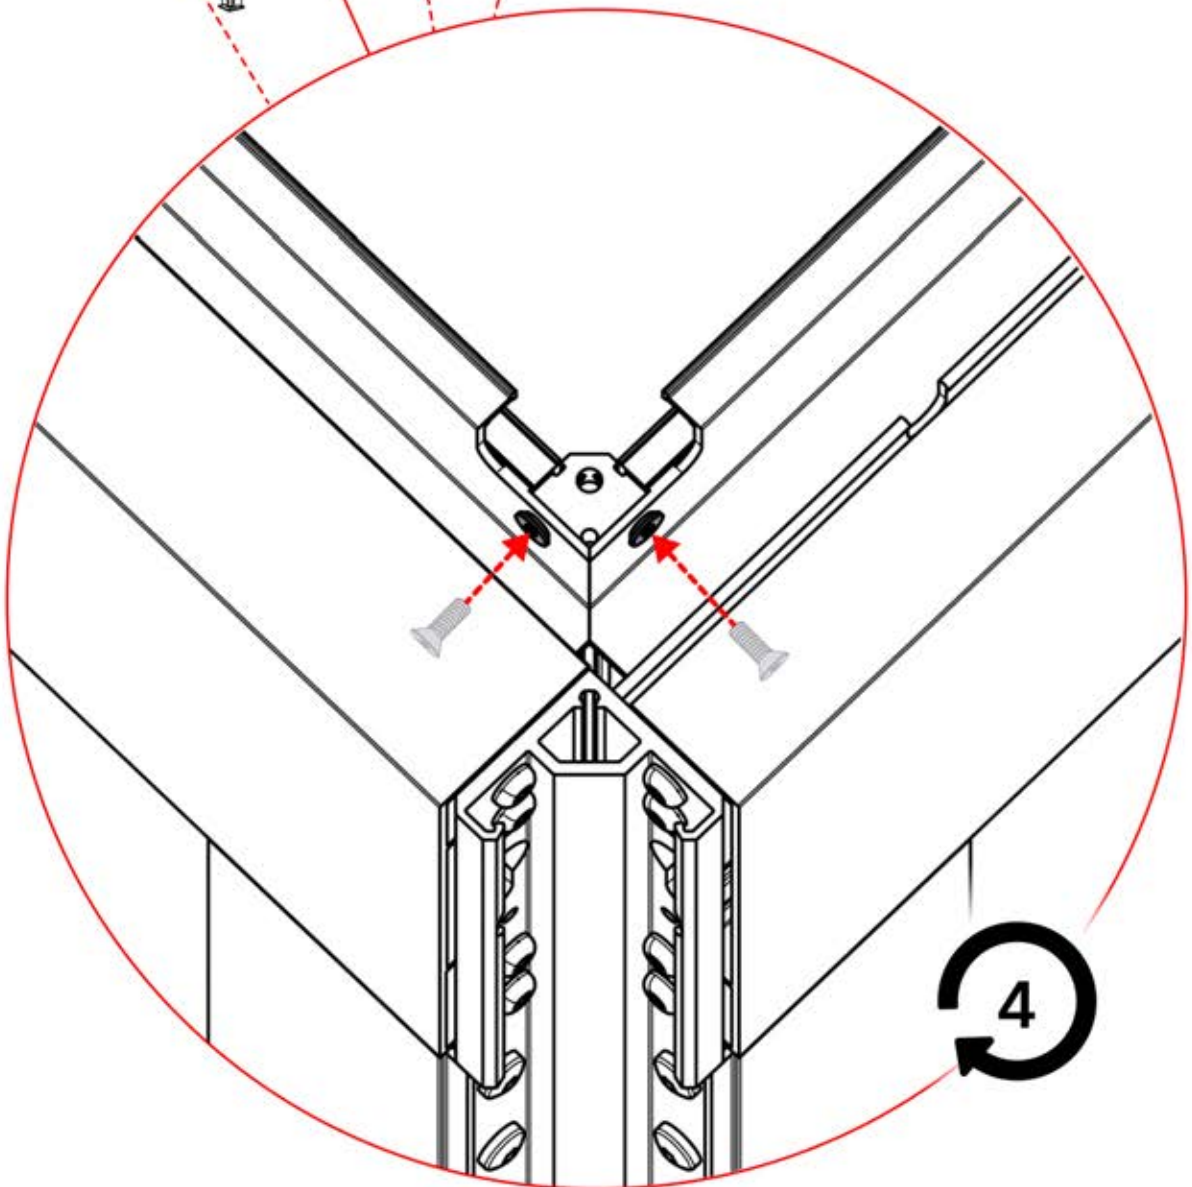

16

x1
PERGOLUX

4

ANTHRAZIT: B245
WEISS: B253
SCHWARZ: B249

PN-200000569
8x