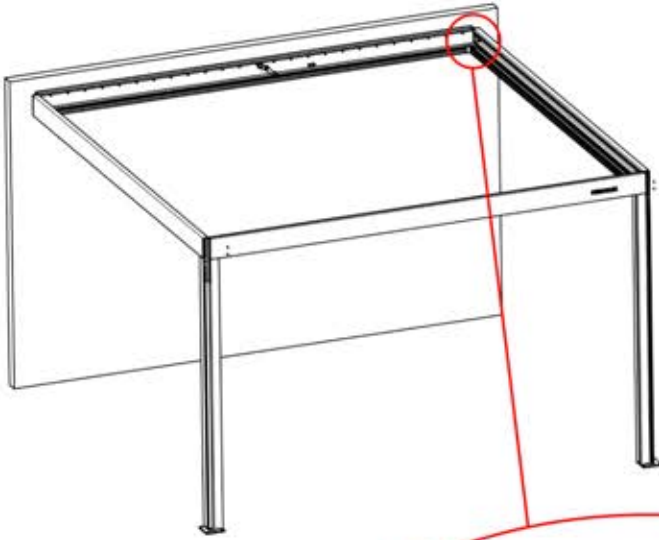

41

Führen Sie die Matter-Antenne und platzieren Sie sie unter dem markierten Bereich (PN-200002622).

Matter-Antenne

42

	5		PN-200003329 1x
ANTHRAZIT: B263 WEISS: B267 SCHWARZ: B265			

INFORMATIONEN

43

45