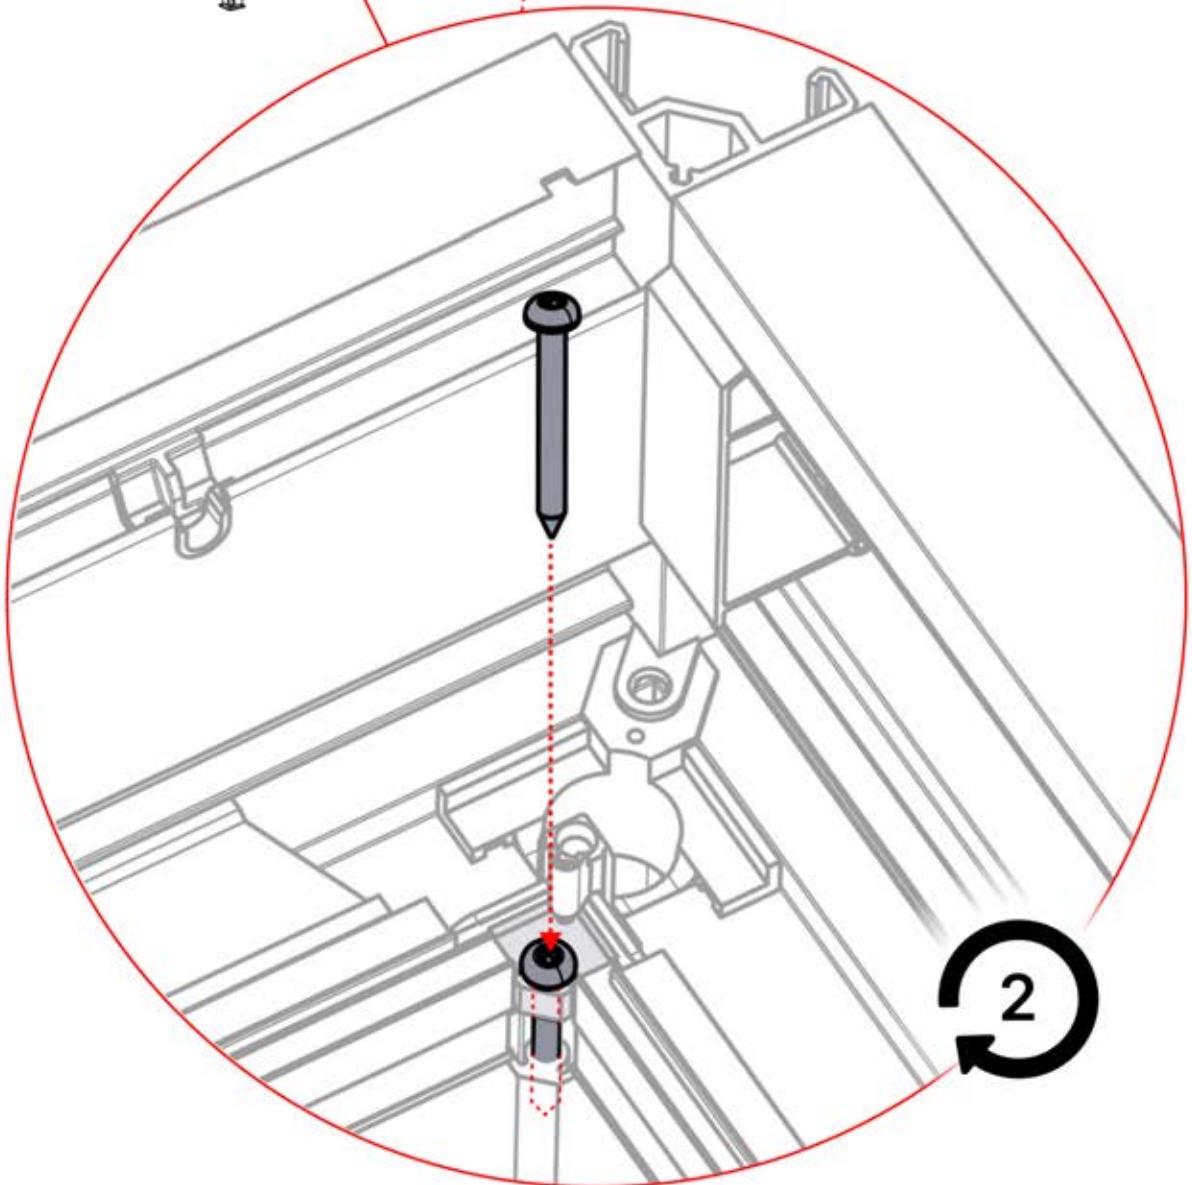

17

4

ANTHRAZIT: B245
WEISS: B253
SCHWARZ: B249

PN-200000568

2x