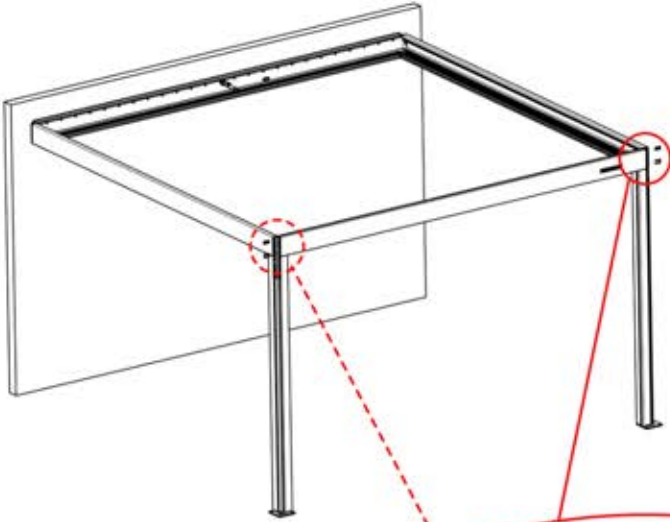

15

x1
PERGOLUX

4

ANTHRAZIT: B245
WEISS: B253
SCHWARZ: B249

PN-200000568
8x