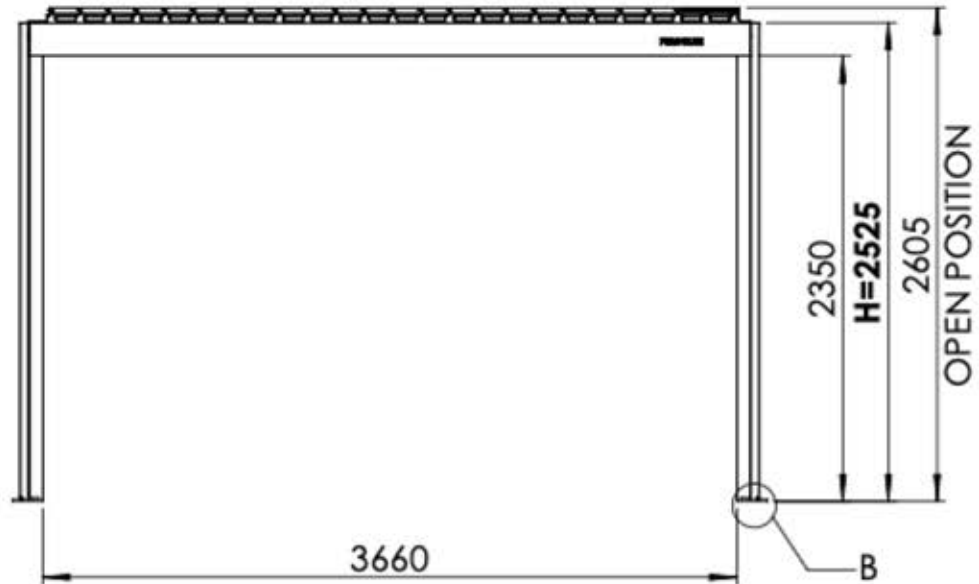

Matter und Smart Home lassen sich jederzeit verbinden, indem Sie einfach den bereitgestellten QR-Code scannen.

Steuerbox

[→ Handbuch](#)

4 x 4 M / 13' x 13'

4 × 4 M / 13' x 13'

INFORMATIONEN

Montieren Sie ein Rollo, Lamellen- oder Glaswände?