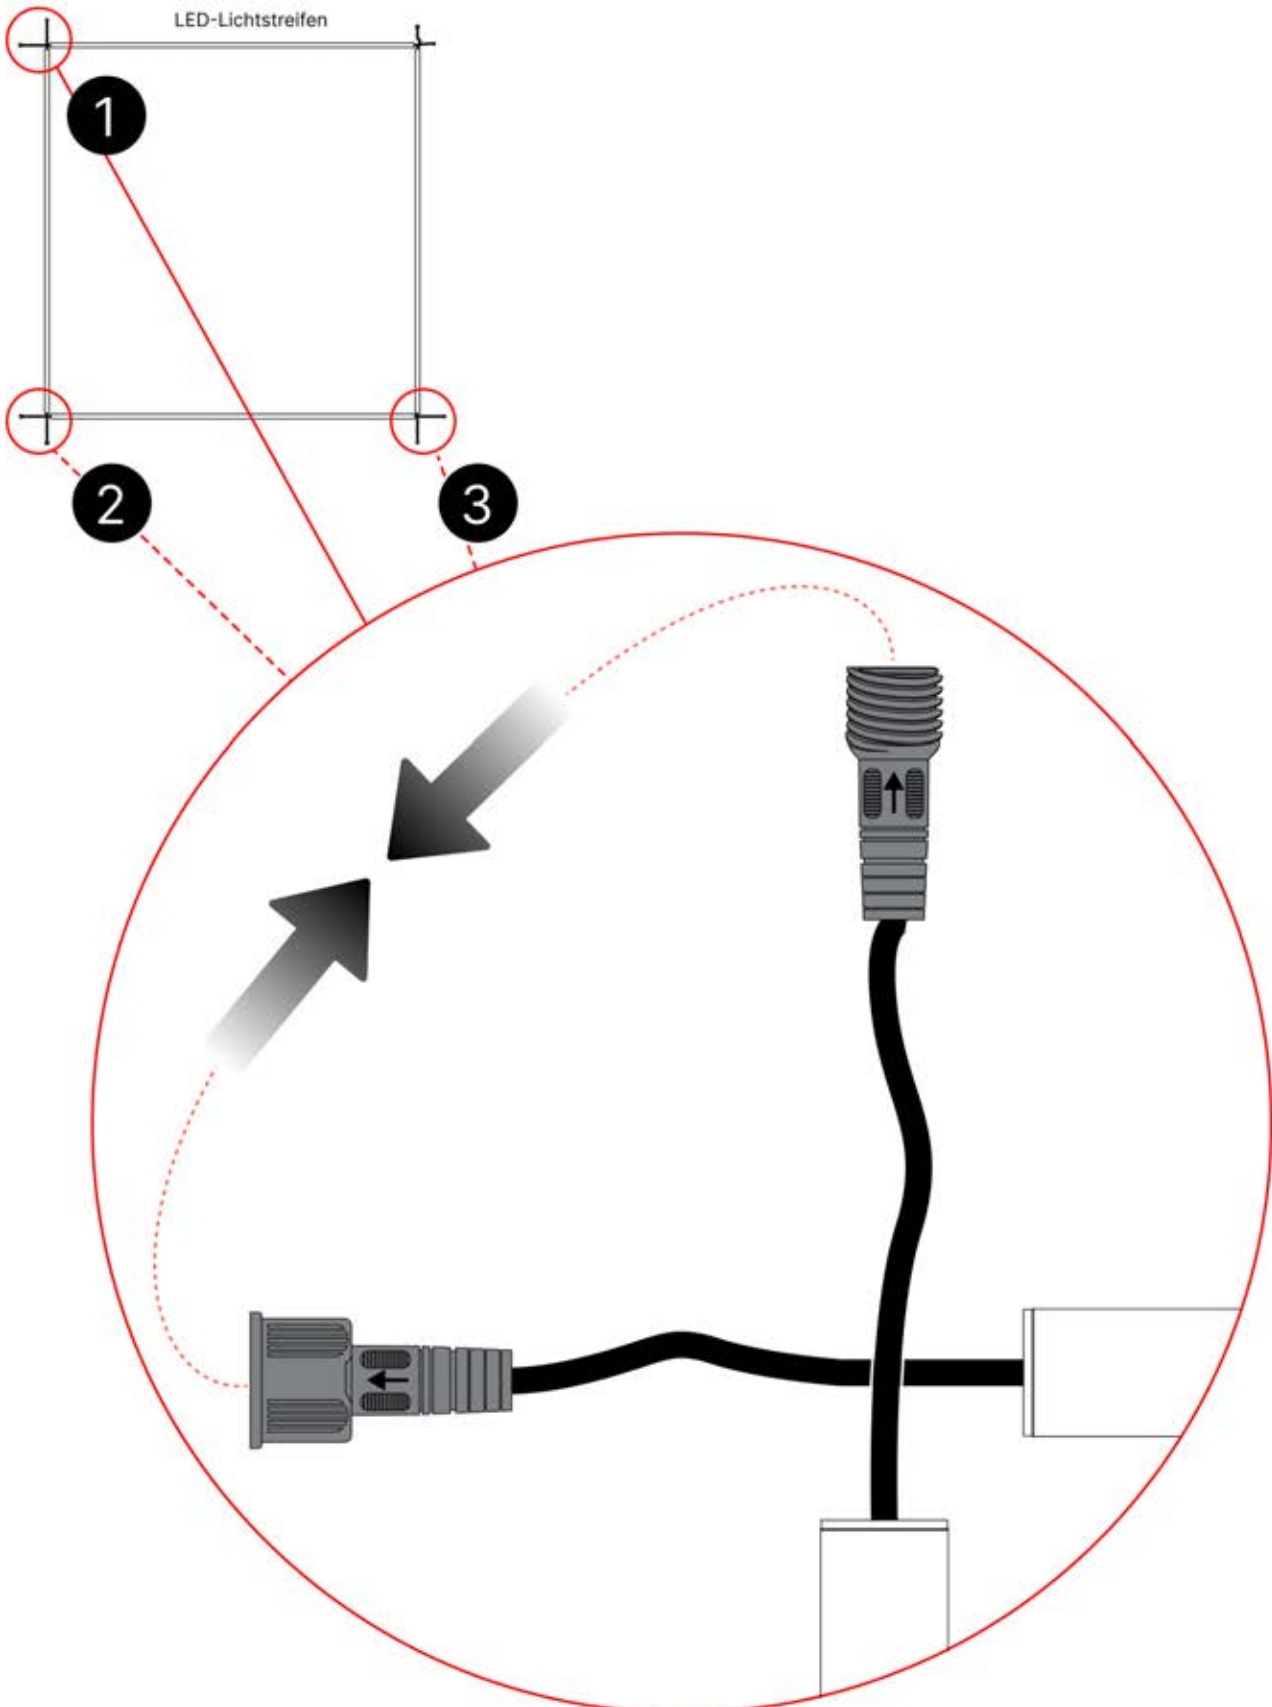

PN-200000571

2x

WICHTIGE INFORMATIONEN

**Arbeiten Sie
vorsichtig.**

Wenn Sie die Lichtstreifen anbringen, biegen Sie diese nicht und ziehen Sie nicht mit Gewalt an den Kabelenden, da sich dadurch die Lötstellen lösen könnten.

**Wichtig! Bitte sehen Sie
sich alle Videos an,
bevor Sie mit der
Montage beginnen.**

Die Videos enthalten Wichtige
Informationen, die Sie für den
Montageprozess benötigen.

INFORMATIONEN

INFORMATIONEN

22

Diese ist die Vorderseite und sollte nach außen zeigen.