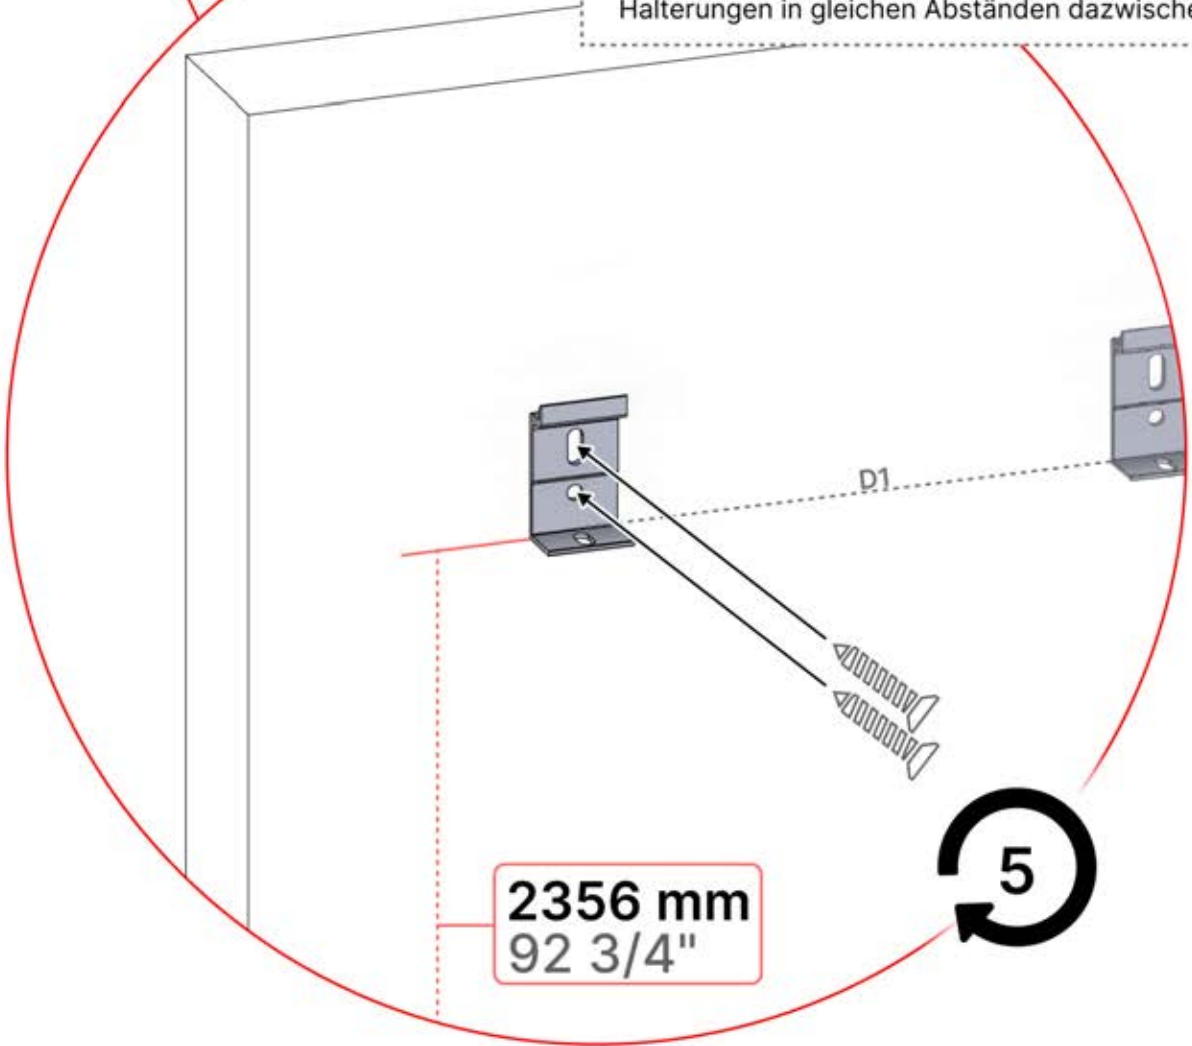

PN-200002614
2x

PN-200000560
10x

02

4

ANTHRAZIT: B245
WEISS: B253
SCHWARZ: B249

PN-200000510
5x

x10

Montieren Sie die erste und die letzte Wandhalterung (PN-200000510) mit einem Abstand von **3600 mm**. Platzieren Sie die übrigen Halterungen in gleichen Abständen dazwischen.