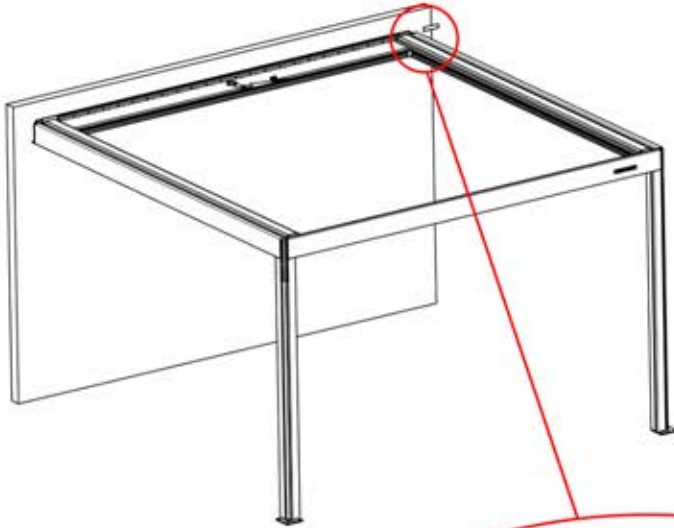

52

4

ANTHRAZIT: B245
WEISS: B253
SCHWARZ: B249