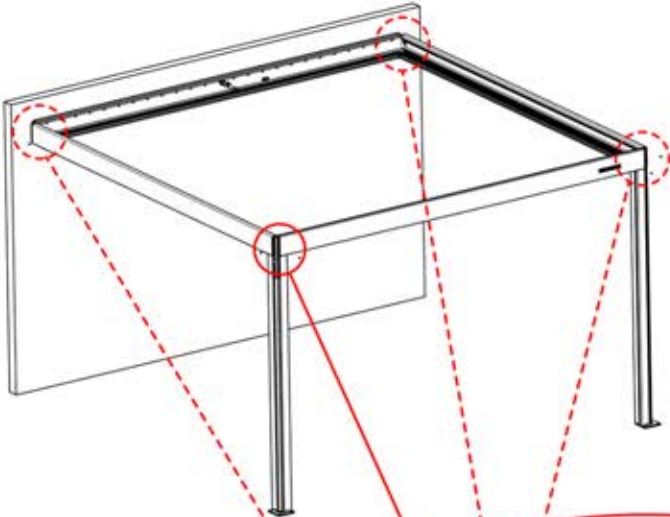

16

x1
PERGOLUX

4

ANTHRAZIT: B245
WEISS: B253
SCHWARZ: B249

PN-200000569
8x