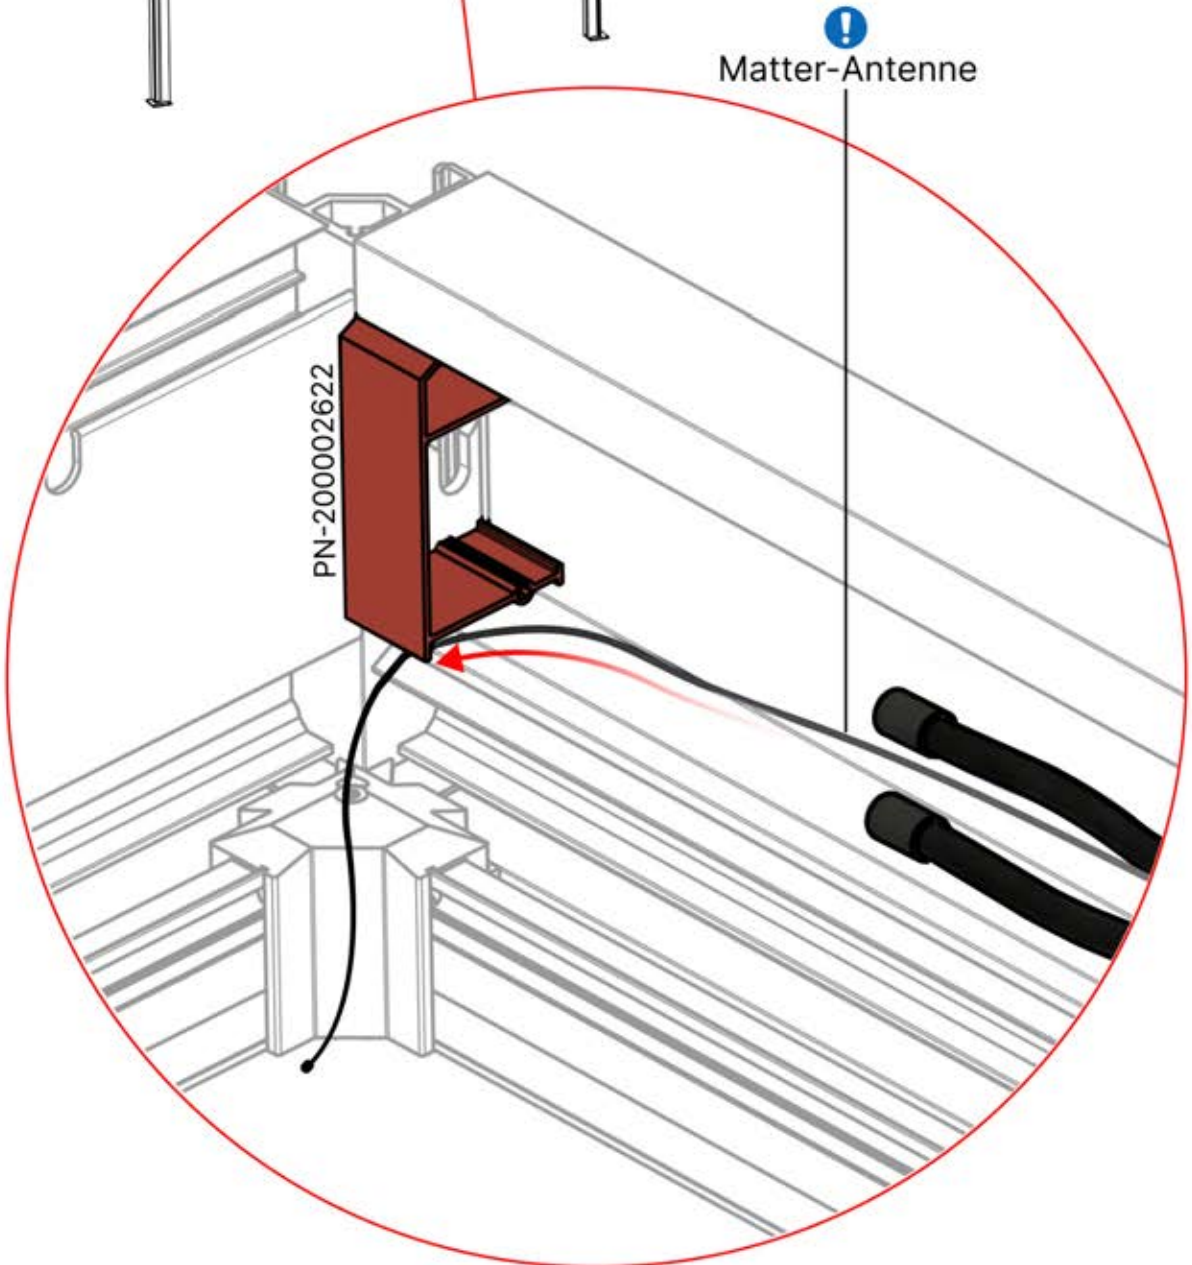

Führen Sie die Matter-Antenne und platzieren Sie sie unter dem markierten Bereich (PN-200002622).