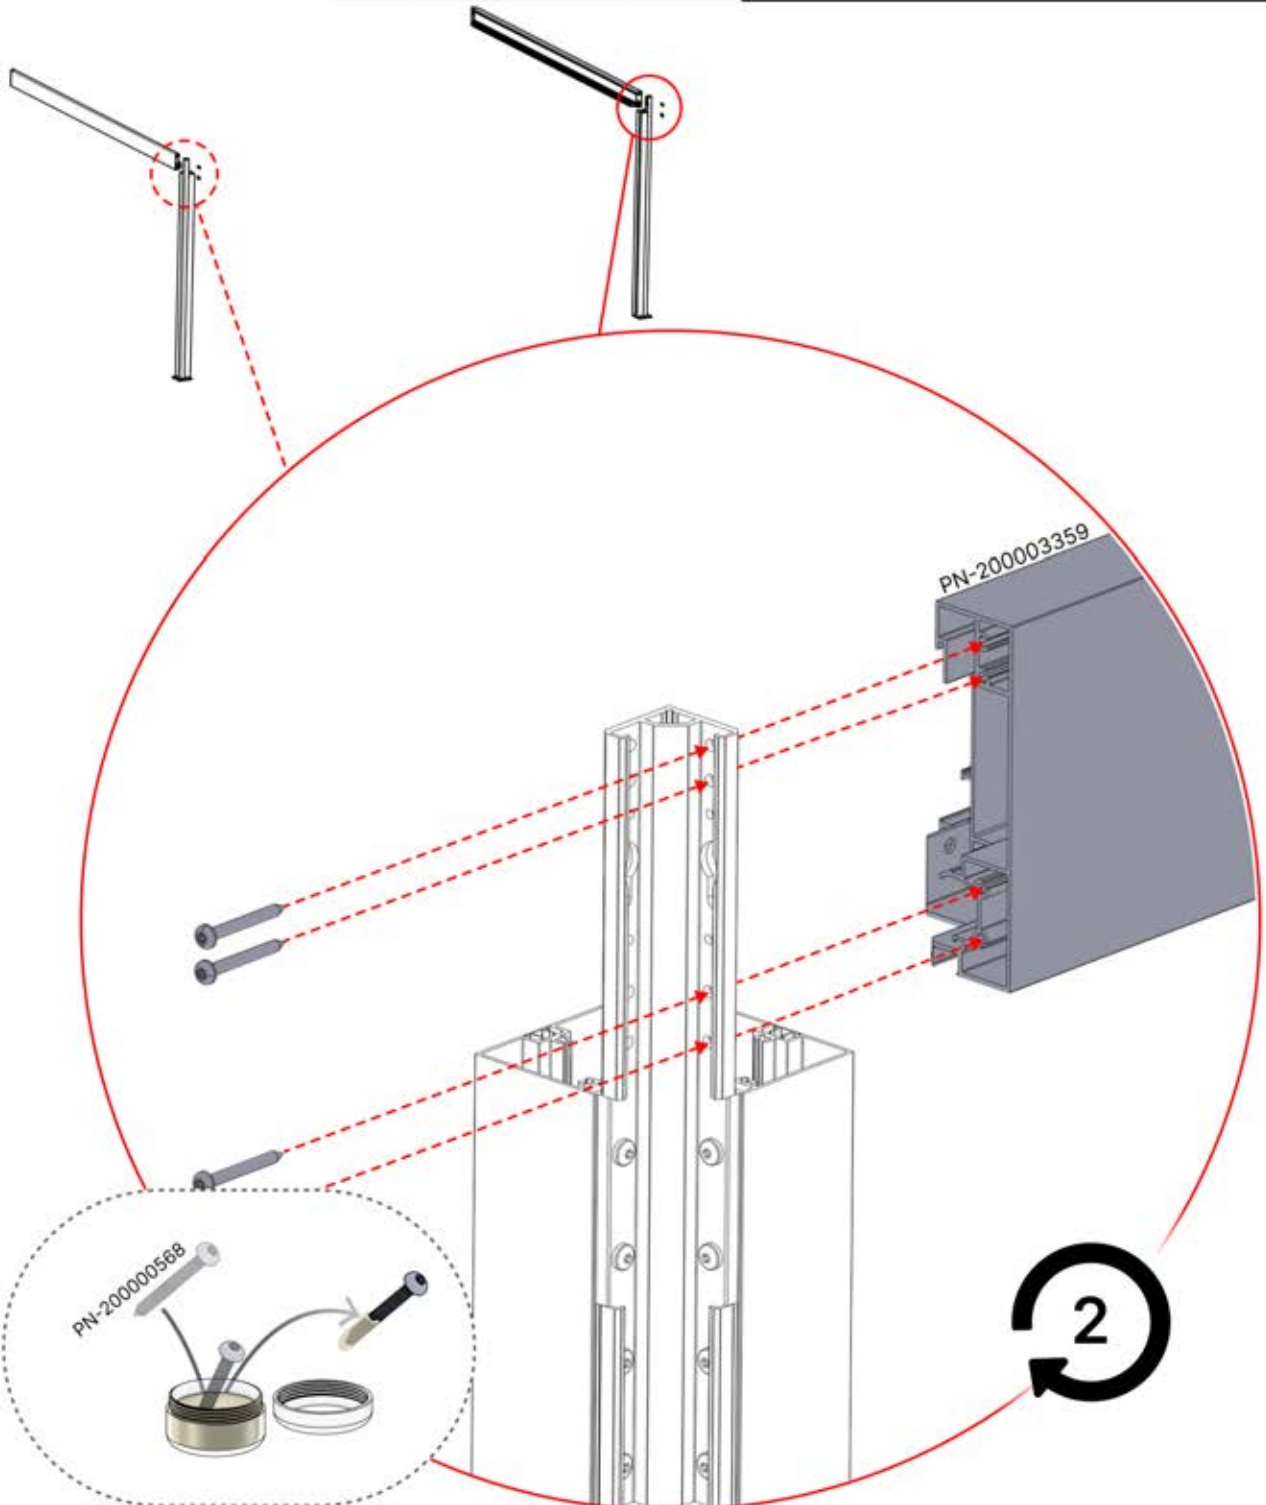

07

5

x7
PERGOLUX

ANTHRAZIT: B263
WEISS: B267
SCHWARZ: B265

4

x7
PERGOLUX

ANTHRAZIT: B245
WEISS: B253
SCHWARZ: B249

PN-200003358
1x

PN-200003359
1x

PN-200000568
8x