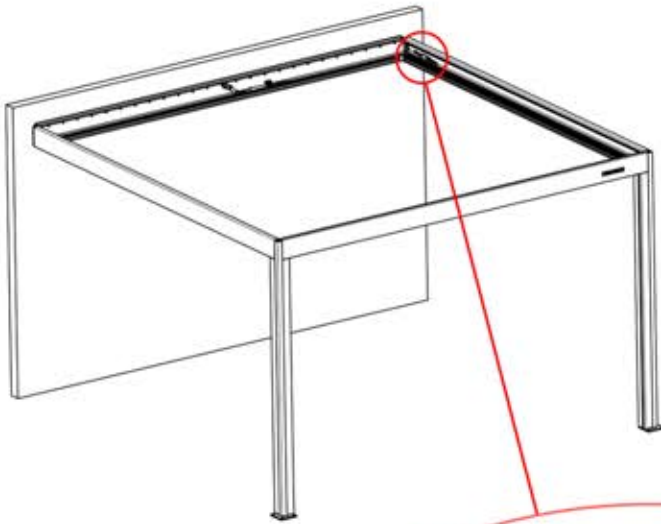

33

!
Steuerbox kann am bevorzugten W Balken angebracht werden.