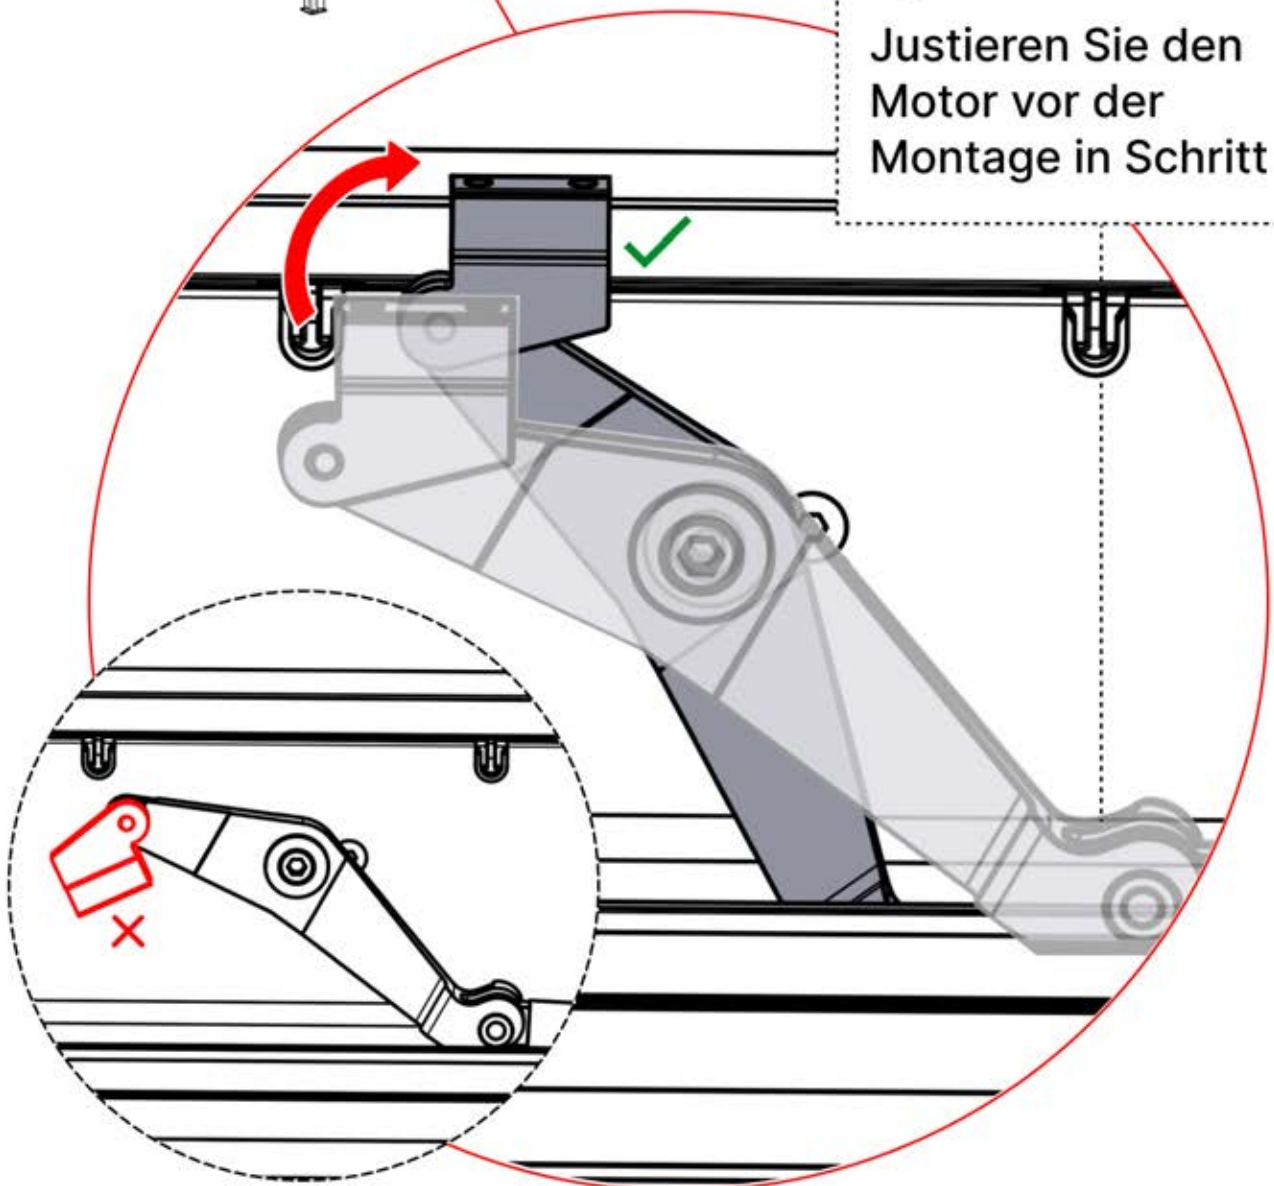

Justieren Sie den Motor vor der Montage in Schritt 46.