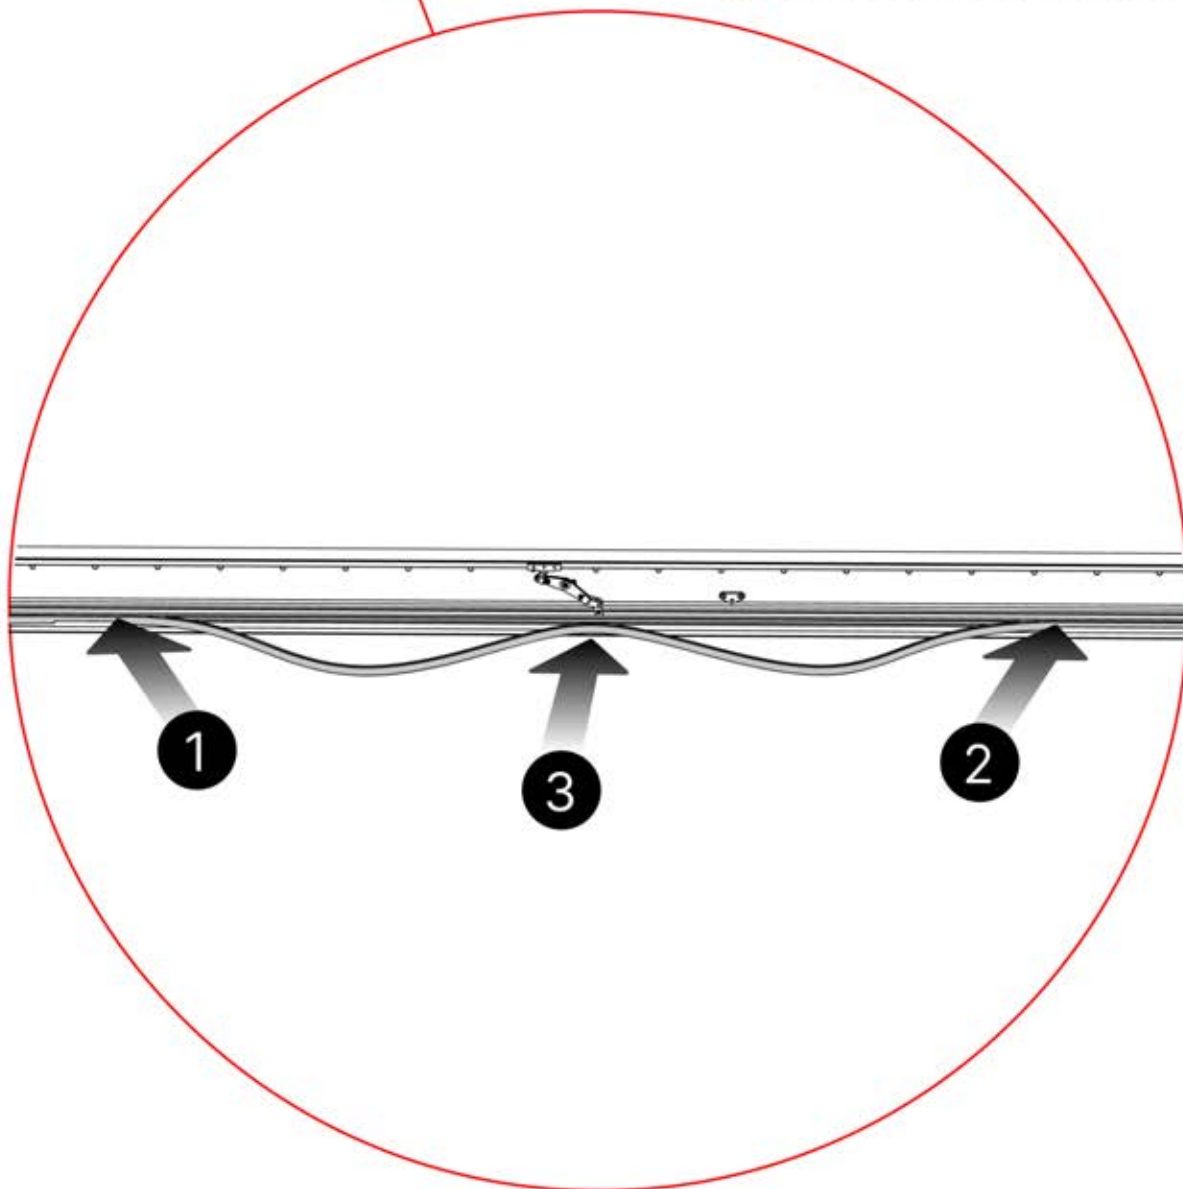

23

Tipp: Für einen leichteren Einbau des LED-Streifens, besprühen Sie diesen vorher mit Seifenwasser.