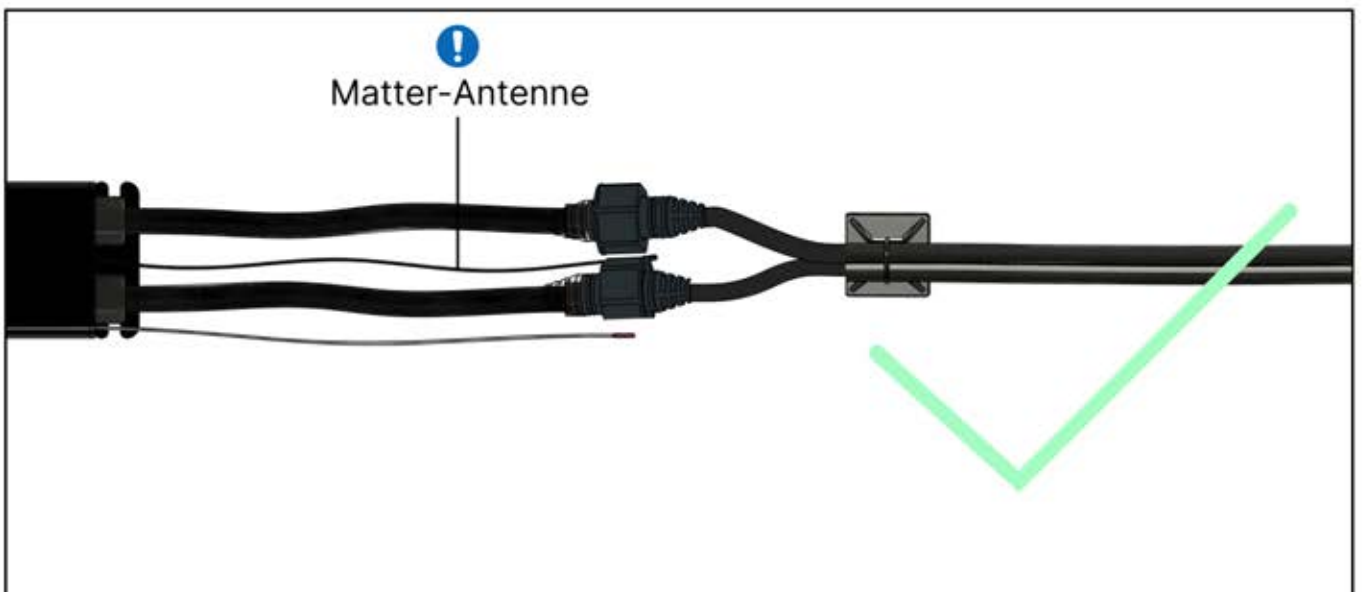

40

PERGOLUX 7 STEUERBOX	S4	PN-200002683 5x
! Verdrehen Sie das Matter-Antennenkabel nicht mit den LED- und Motorkabeln.		PN-200002684 10x