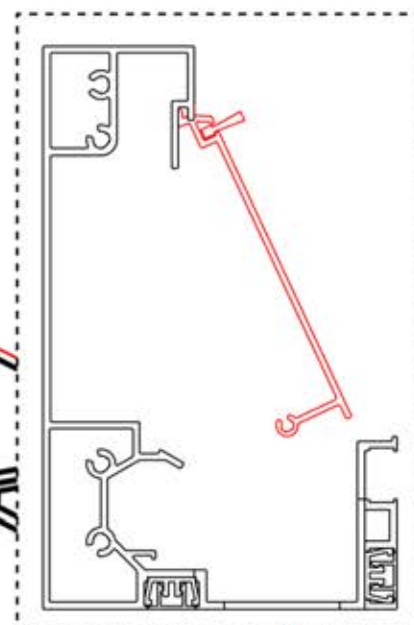

41

Führen Sie die Matter-Antenne und platzieren Sie sie unter dem markierten Bereich (PN-200002622).

Matter-Antenne

42

	5		PN-200003329 1x
ANTHRAZIT: B263 WEISS: B267 SCHWARZ: B265			

INFORMATIONEN

43

45