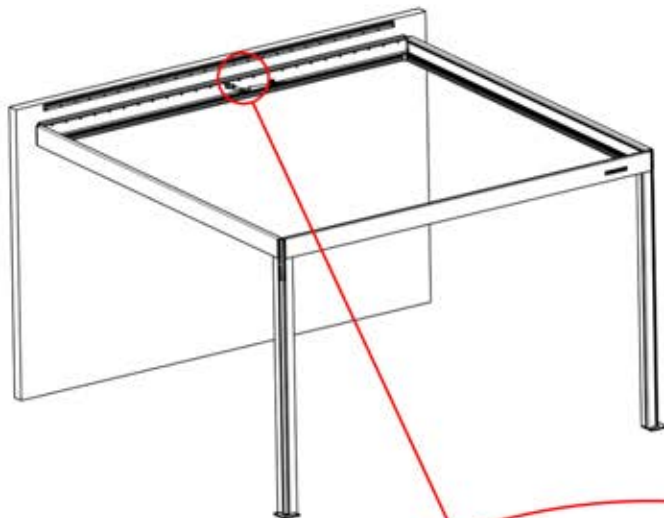

46

4

ANTHRAZIT: B245
WEISS: B253
SCHWARZ: B249