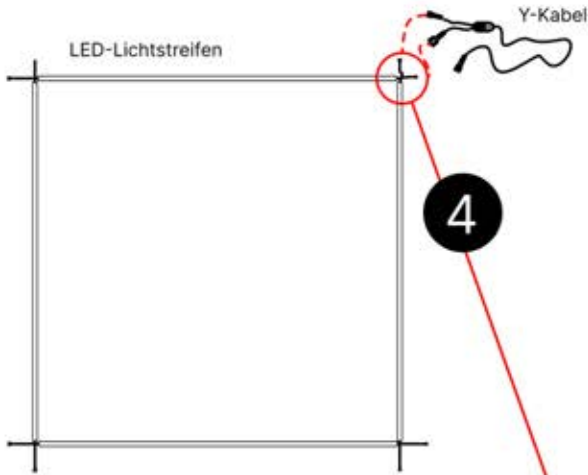

PN-200000571

2x

WICHTIGE INFORMATIONEN

**Arbeiten Sie
vorsichtig.**

Wenn Sie die Lichtstreifen anbringen, biegen Sie diese nicht und ziehen Sie nicht mit Gewalt an den Kabelenden, da sich dadurch die Lötstellen lösen könnten.

**Wichtig! Bitte sehen Sie
sich alle Videos an,
bevor Sie mit der
Montage beginnen.**

Die Videos enthalten Wichtige
Informationen, die Sie für den
Montageprozess benötigen.

INFORMATIONEN

INFORMATIONEN

22

Diese ist die Vorderseite und sollte nach außen zeigen.