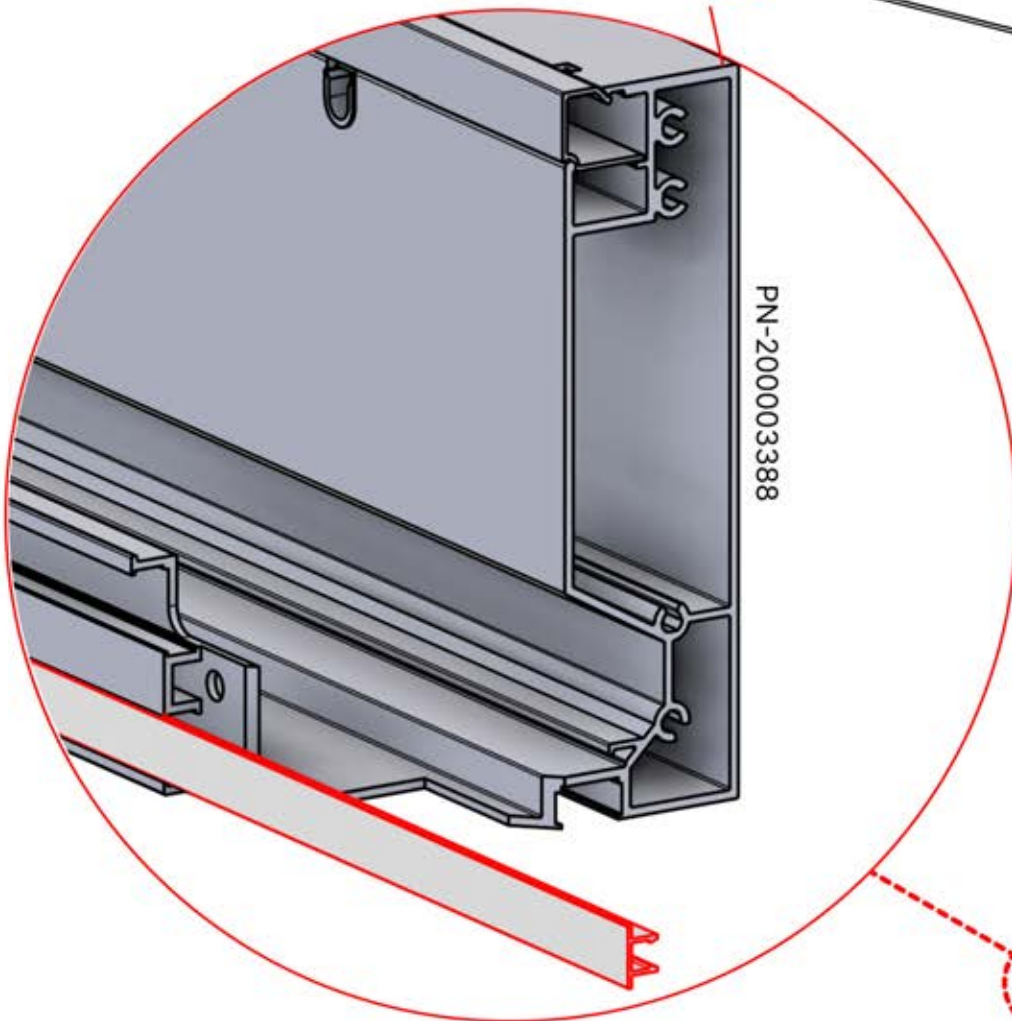

Wir empfehlen, jetzt beide
SnapFIT-Abdeckungen vom Balken
zu entfernen.

Abdeckung und
Klammern

PN-200000512
SnapFIT-
Abdeckungsklammer

SnapFIT-
Abdeckung

INFORMATIONEN

ANTHRAZIT: B245
WEISS: B253
SCHWARZ: B249