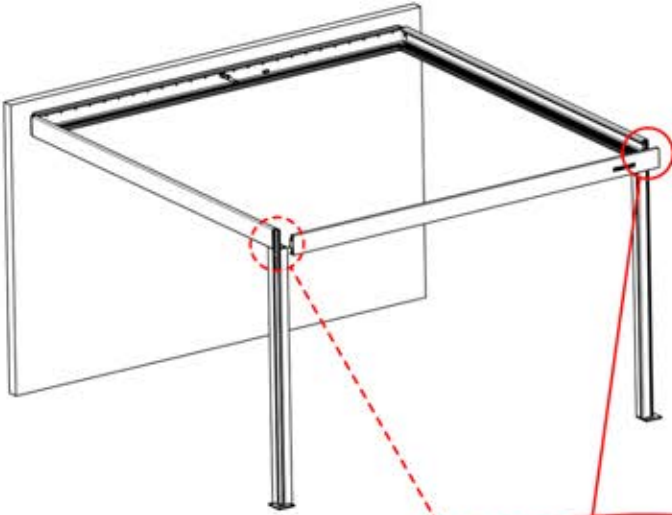

14

4

ANTHRAZIT: B245
WEISS: B253
SCHWARZ: B249

PN-200000507

2x