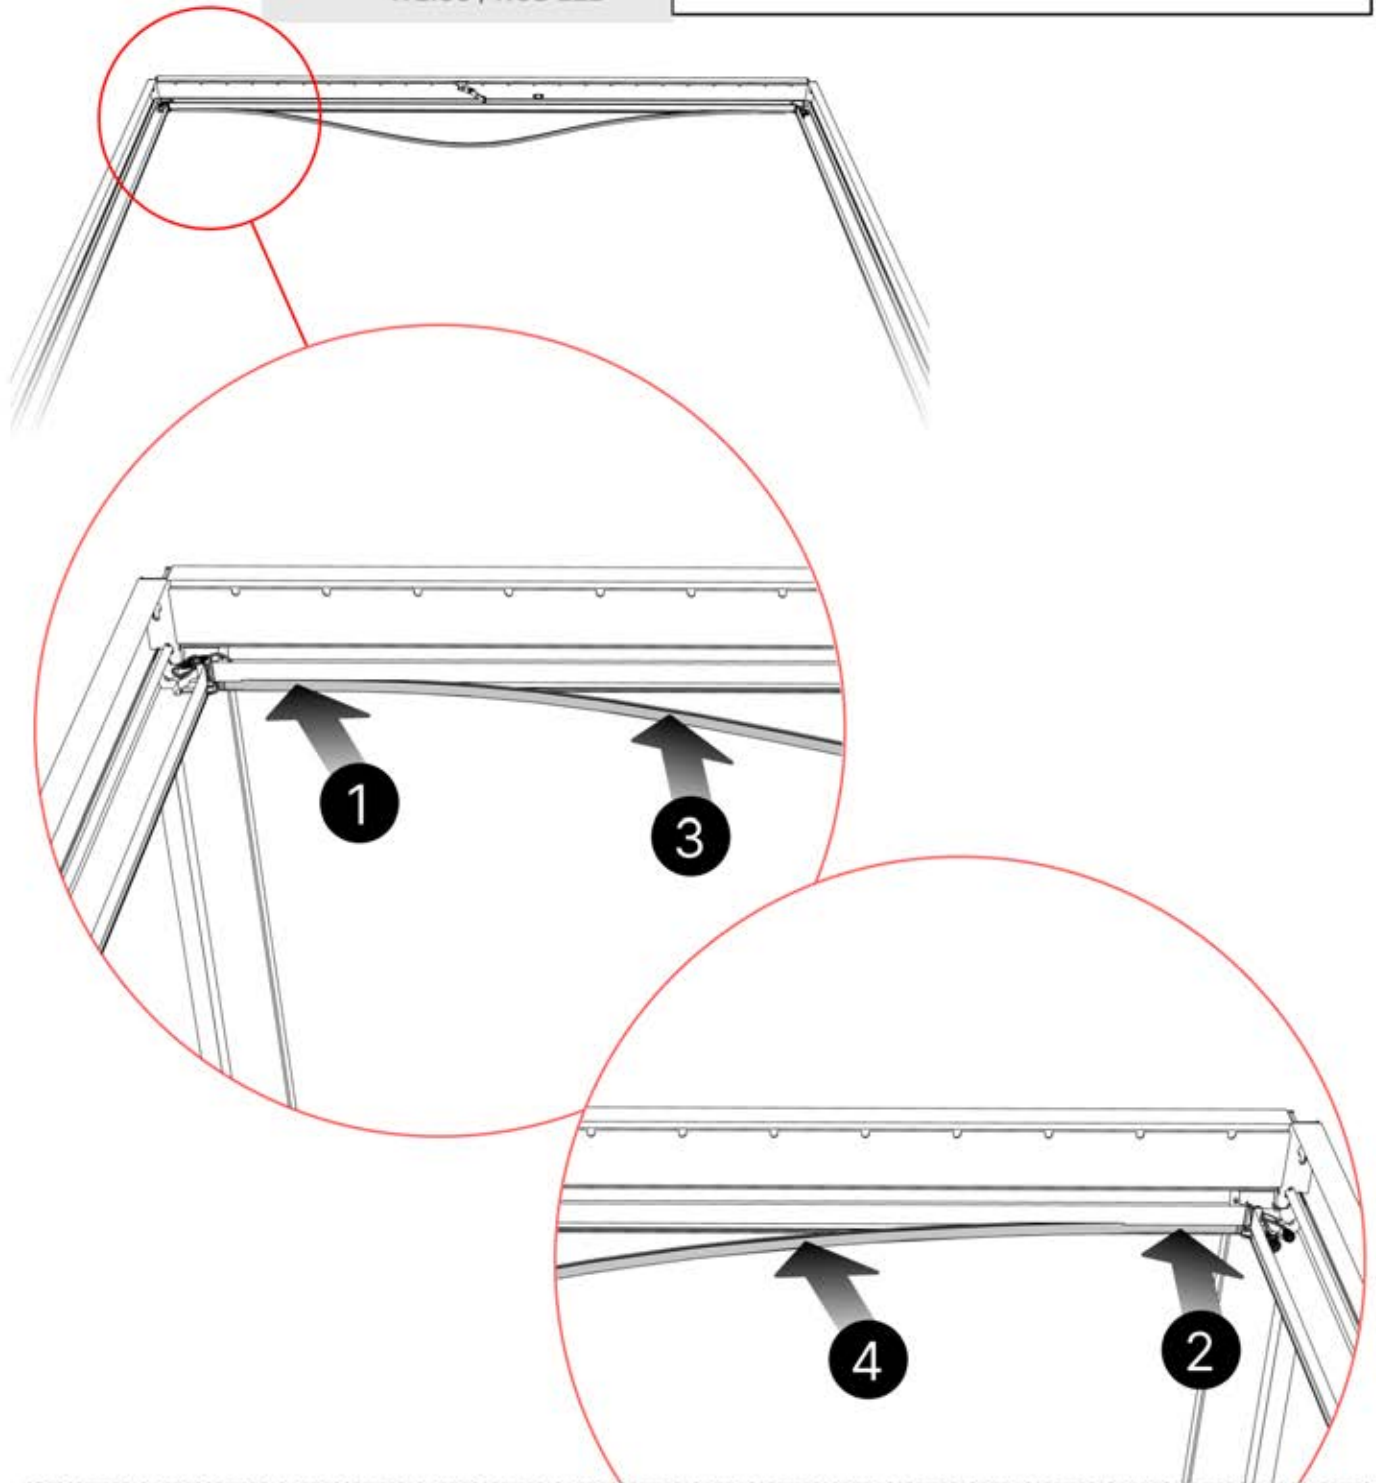

PN-200000571

2x

WICHTIGE INFORMATIONEN

**Arbeiten Sie
vorsichtig.**

Wenn Sie die Lichtstreifen anbringen, biegen Sie diese nicht und ziehen Sie nicht mit Gewalt an den Kabelenden, da sich dadurch die Lötstellen lösen könnten.

**Wichtig! Bitte sehen Sie
sich alle Videos an,
bevor Sie mit der
Montage beginnen.**

Die Videos enthalten Wichtige
Informationen, die Sie für den
Montageprozess benötigen.

INFORMATIONEN

INFORMATIONEN

22

Diese ist die Vorderseite und sollte nach außen zeigen.