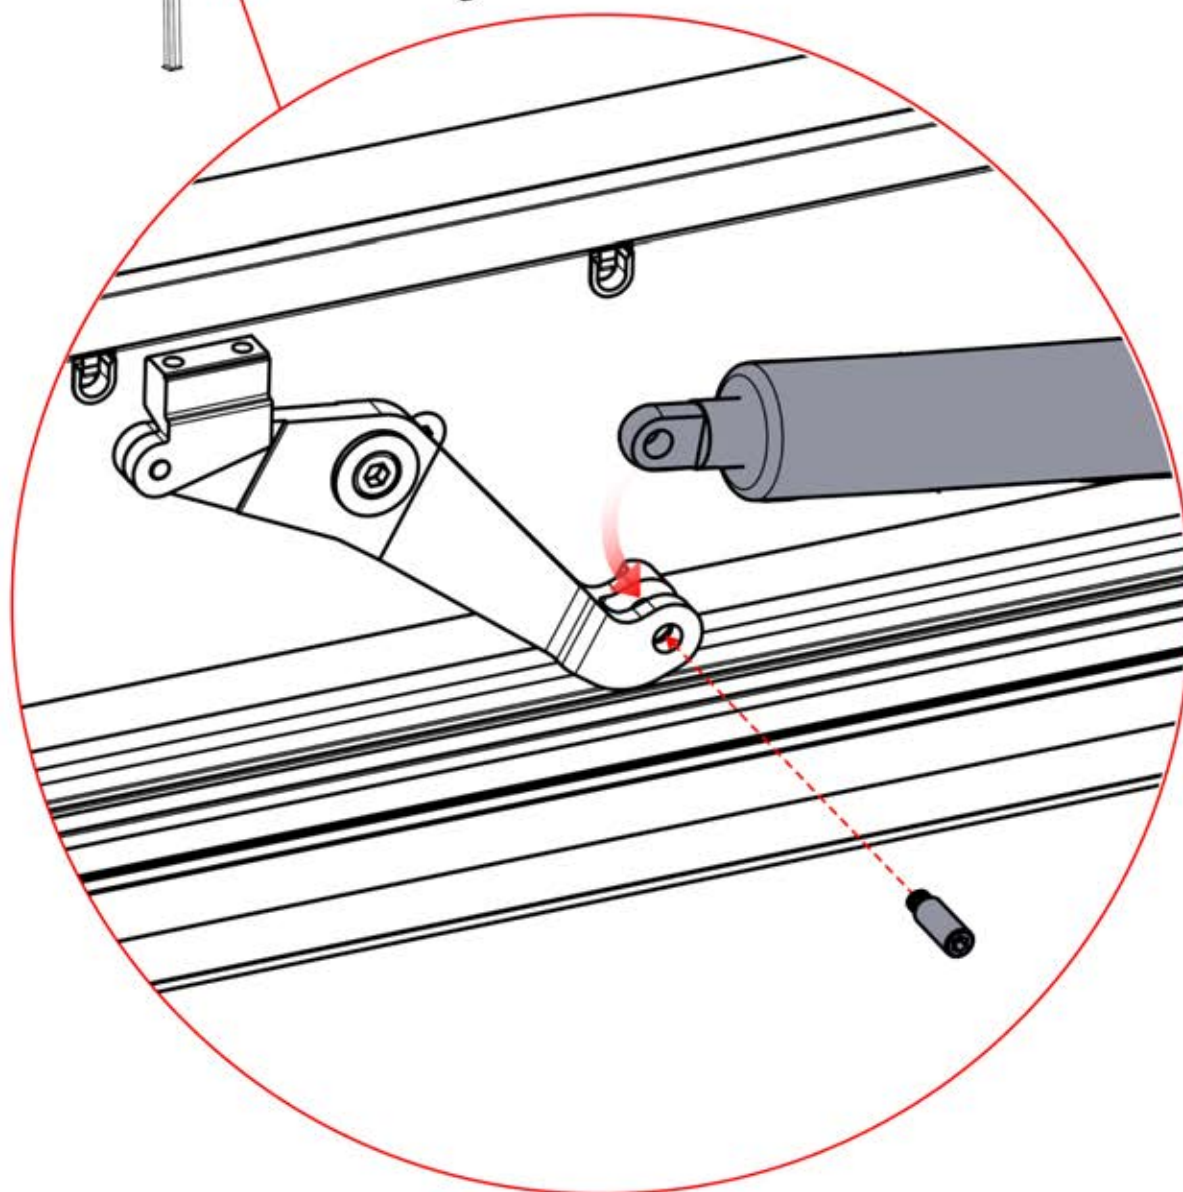

32

EIN- UND AUSGÄNGE

INFORMATIONEN

Wenn Sie vorhaben, das Stromkabel durch die hinteren Ecken zu verlegen, bohren Sie wie abgebildet ein Loch mit einem Durchmesser von **10 mm** in die Eckabdeckung (**PN-200003324**). So kann das Kabel bei der Montage in **Schritt 58** hindurchgeführt werden.