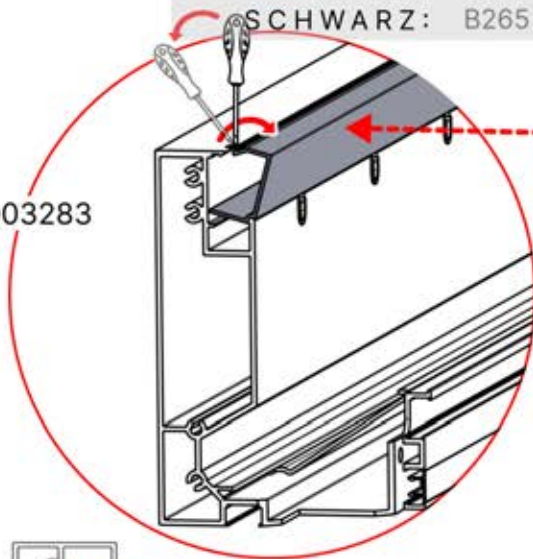

PN-200003283