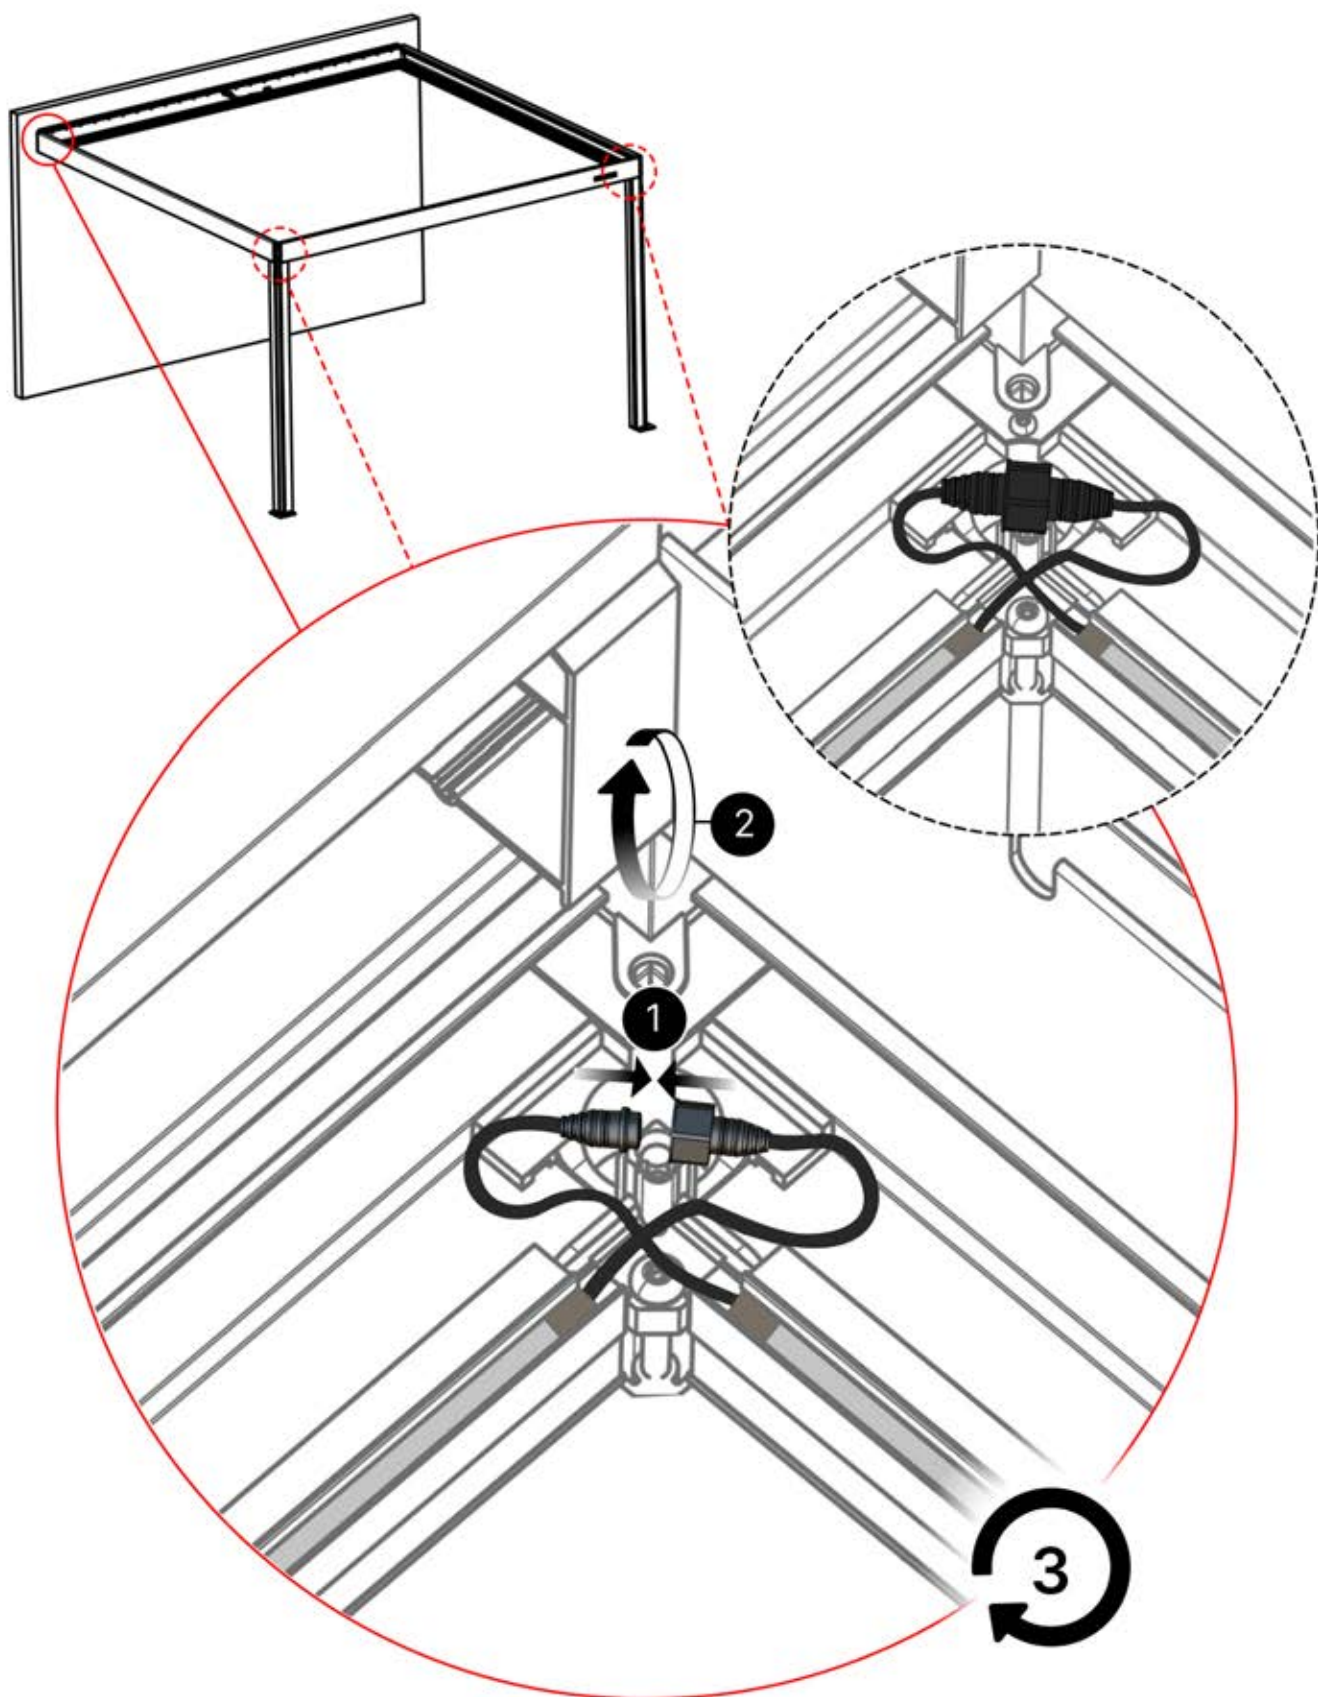

Diese ist die Rückseite und sollte zum Balken ausgerichtet sein.

23

Tipp: Für einen leichteren Einbau des LED-Streifens, besprühen Sie diesen vorher mit Seifenwasser.

24

25

26

 **4**

ANTHRAZIT: B245
WEISS: B253
SCHWARZ: B249