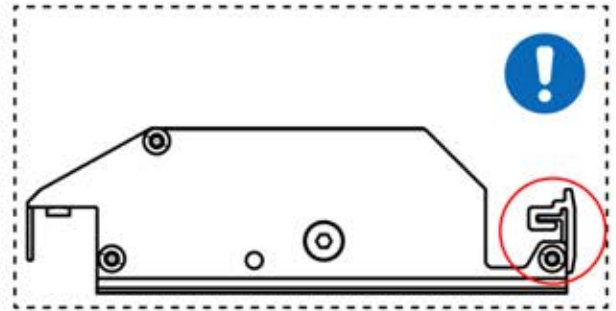

ANTHRAZIT: B245
WEISS: B253
SCHWARZ: B249

50

x1
PERGOLUX

3

ANTHRAZIT: L234
WEISS: L238
SCHWARZ: L236

PN-200002975
1x

51

x1
PERGOLUX