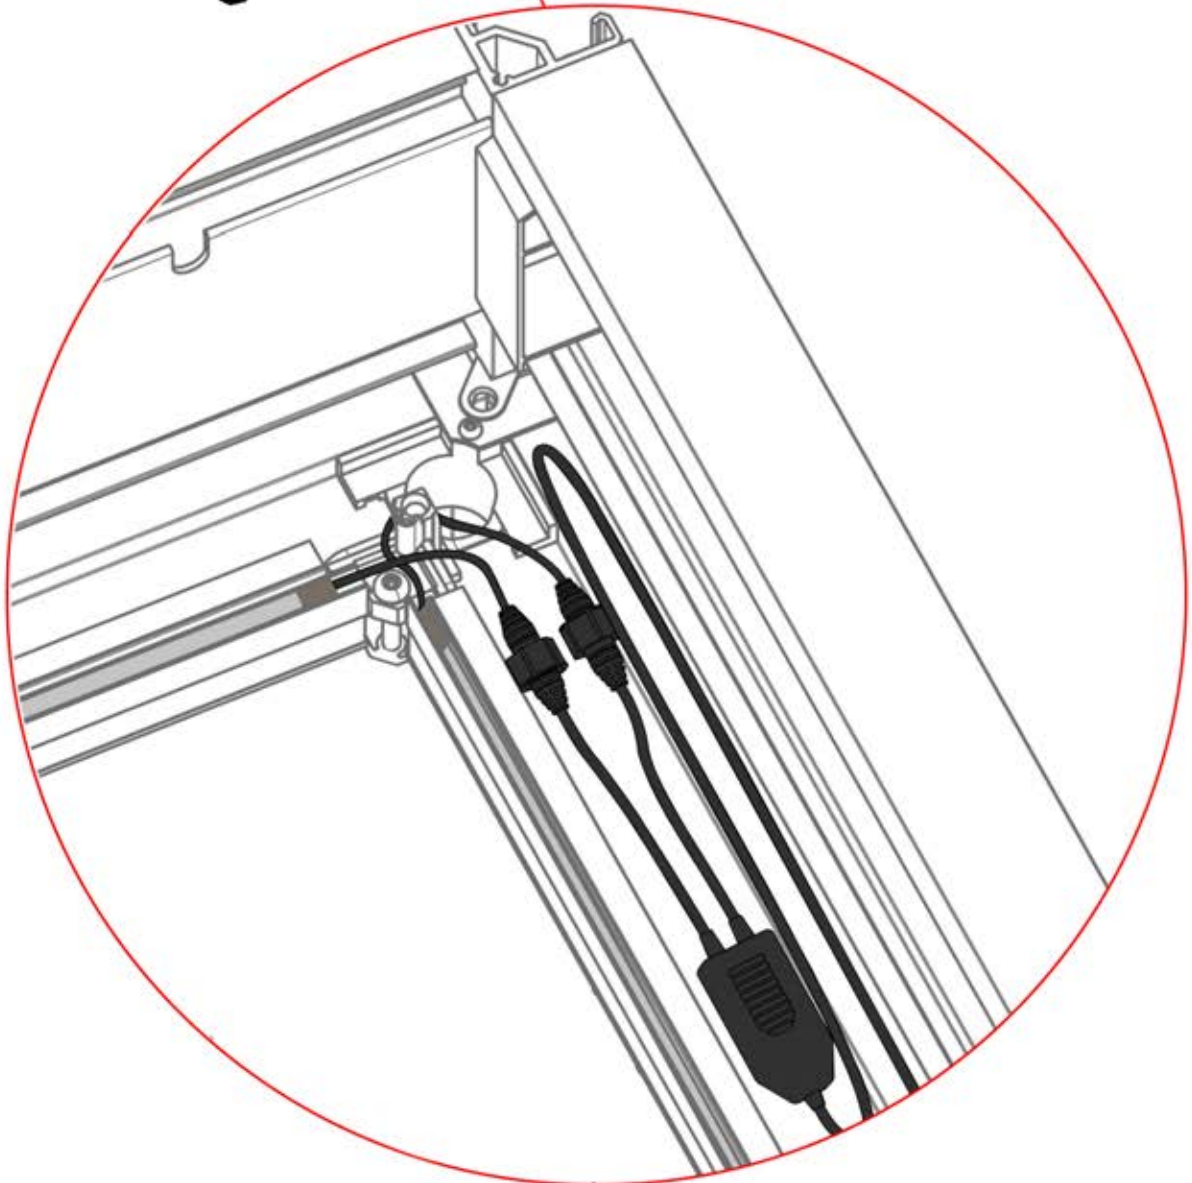

Diese ist die Rückseite und sollte zum Balken ausgerichtet sein.

23

Tipp: Für einen leichteren Einbau des LED-Streifens, besprühen Sie diesen vorher mit Seifenwasser.

24

25

26

 **4**

ANTHRAZIT: B245
WEISS: B253
SCHWARZ: B249