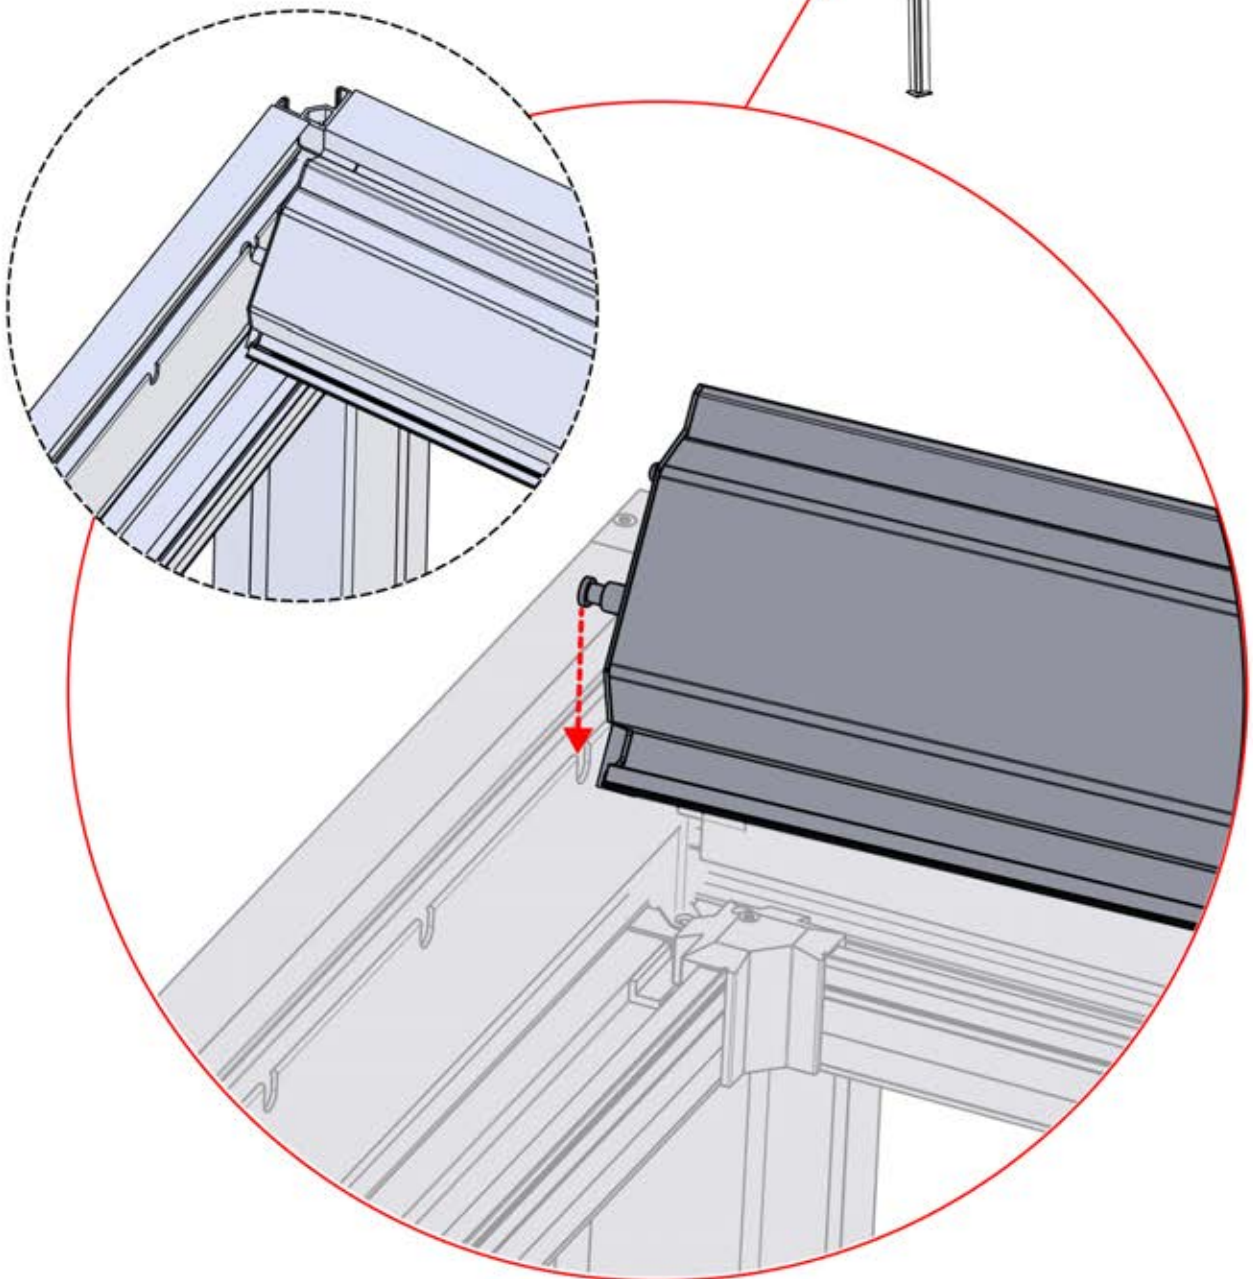

PN-200002883
1x

48

x3
FERGOLUX
FERGOLUX
FERGOLUX

2

ANTHRAZIT: L222
WEISS: L226
SCHWARZ: L224

PN-200002883
1x

49

4