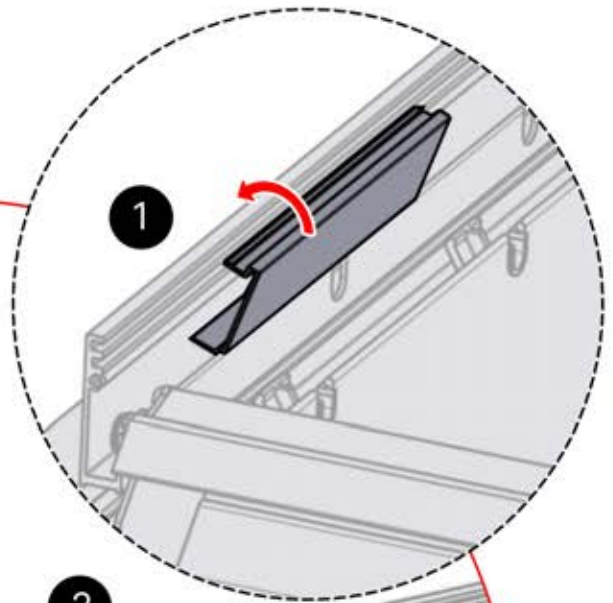

49

4

ANTHRAZIT: B245
WEISS: B253
SCHWARZ: B249