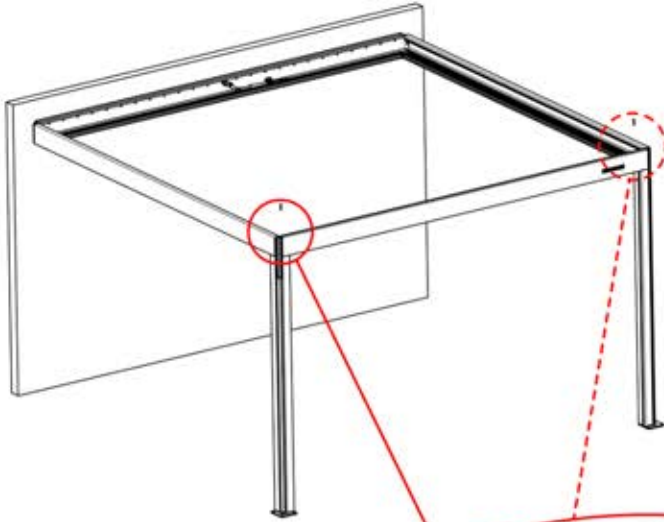

17

4

ANTHRAZIT: B245
WEISS: B253
SCHWARZ: B249

PN-200000568

2x