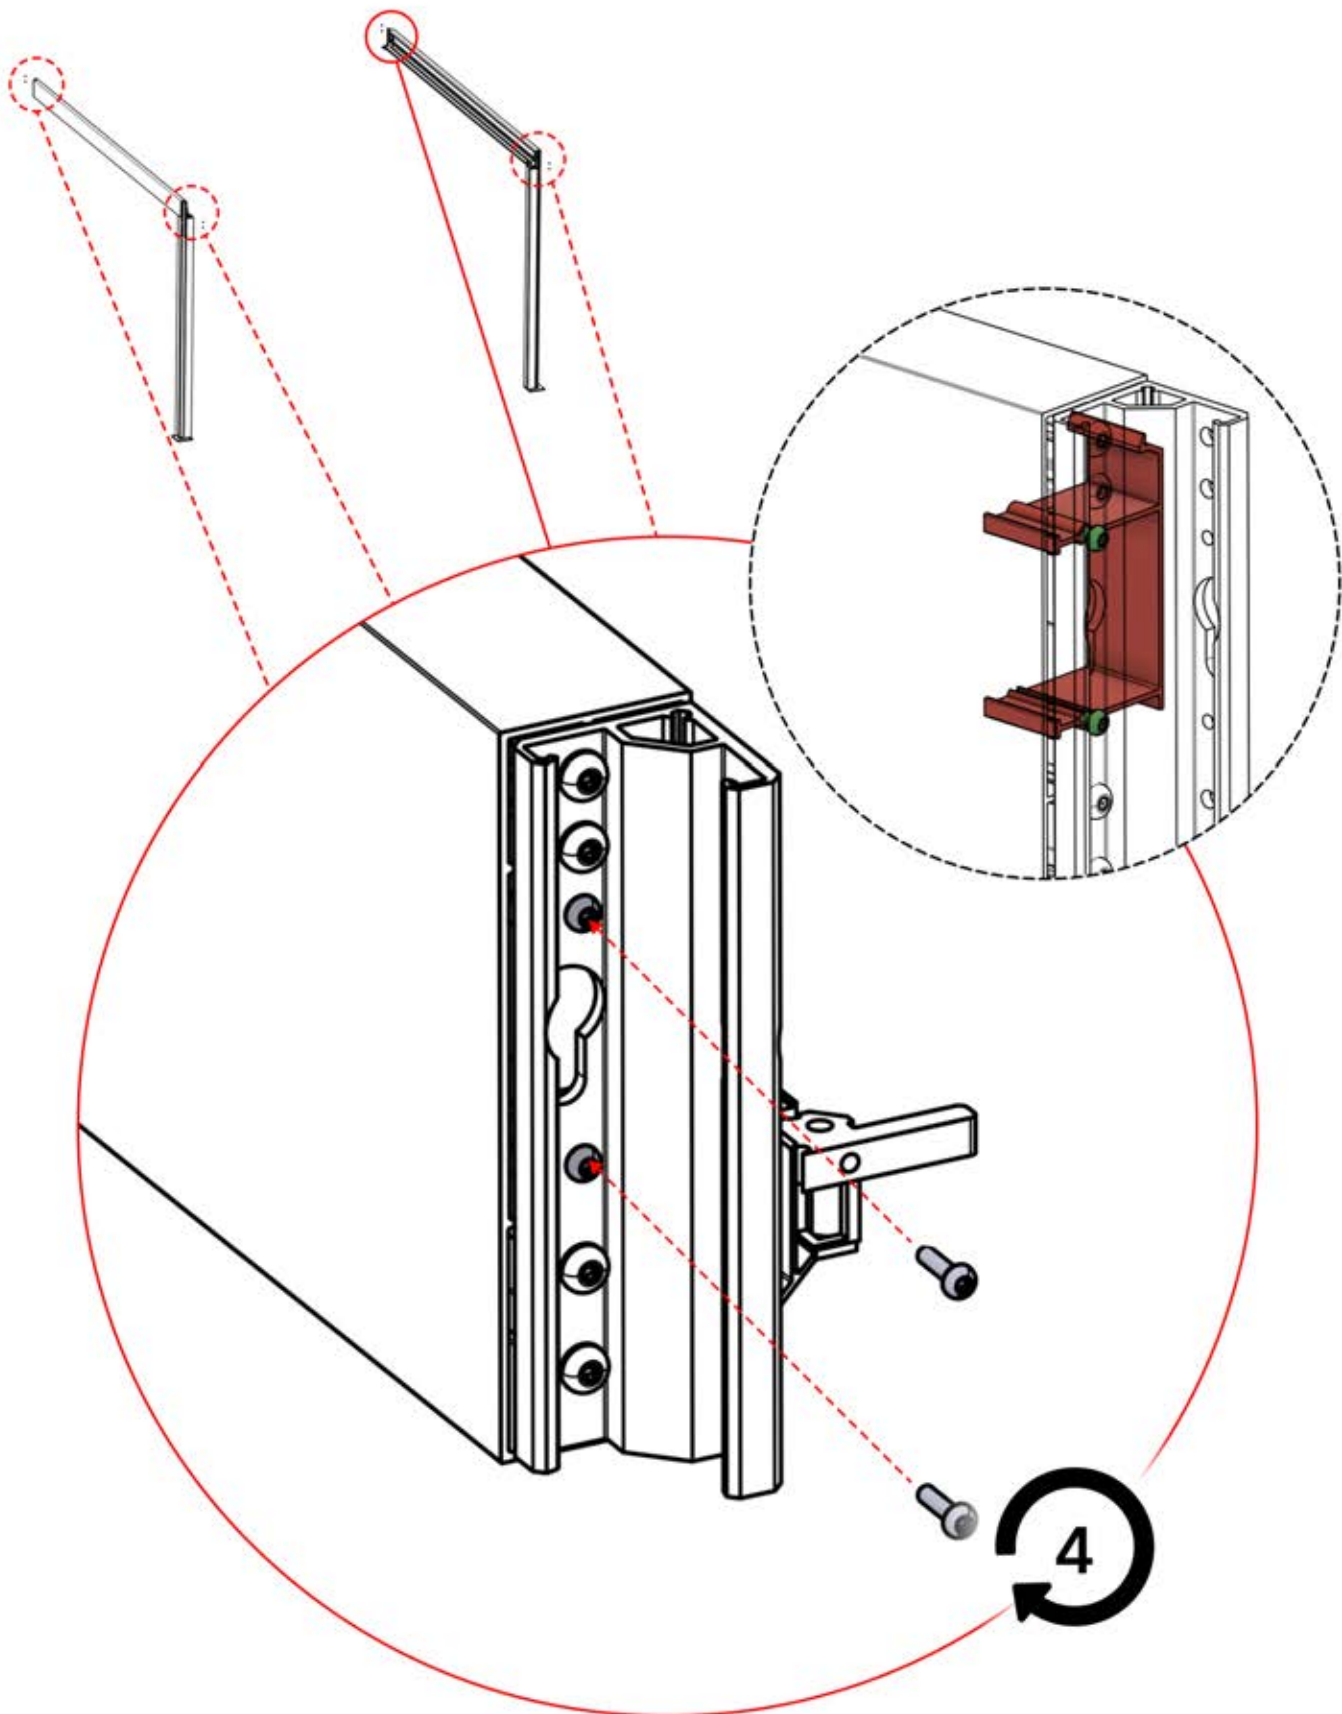

10

	4		PN-200000680
ANTHRAZIT: B245			8x
WEISS: B253			
SCHWARZ: B249