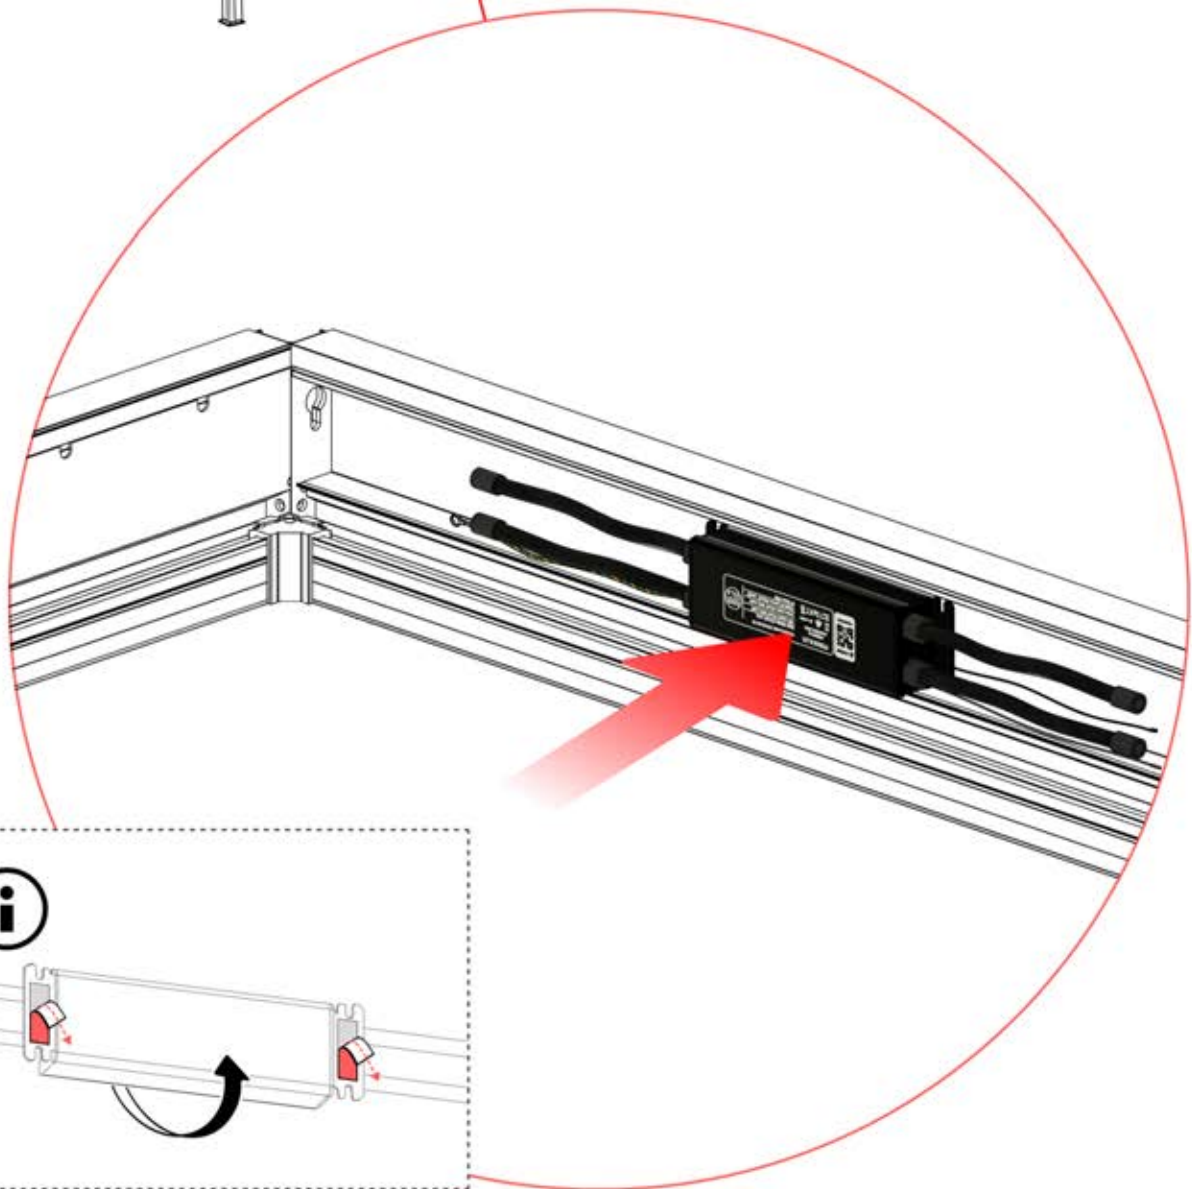

!
Steuerbox kann am bevorzugten W Balken angebracht werden.