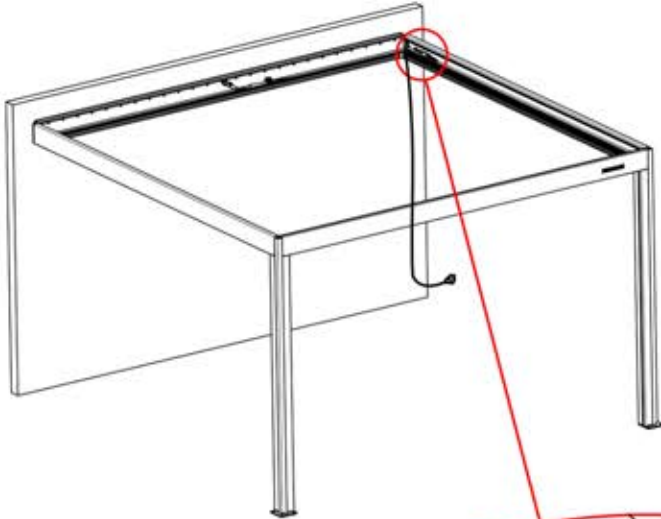

36

!
Stromkabel kann durch alle Pfosten geführt werden.