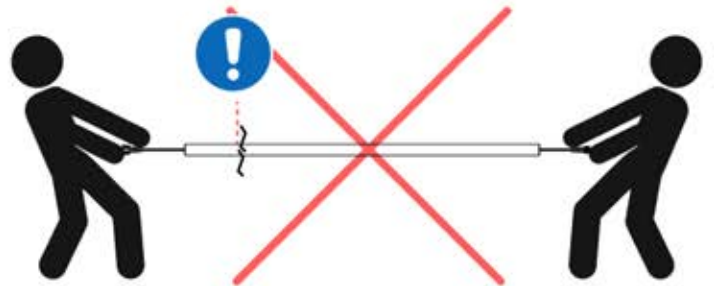

PN-200000571

2x

WICHTIGE INFORMATIONEN

**Arbeiten Sie
vorsichtig.**

Wenn Sie die Lichtstreifen anbringen, biegen Sie diese nicht und ziehen Sie nicht mit Gewalt an den Kabelenden, da sich dadurch die Lötstellen lösen könnten.