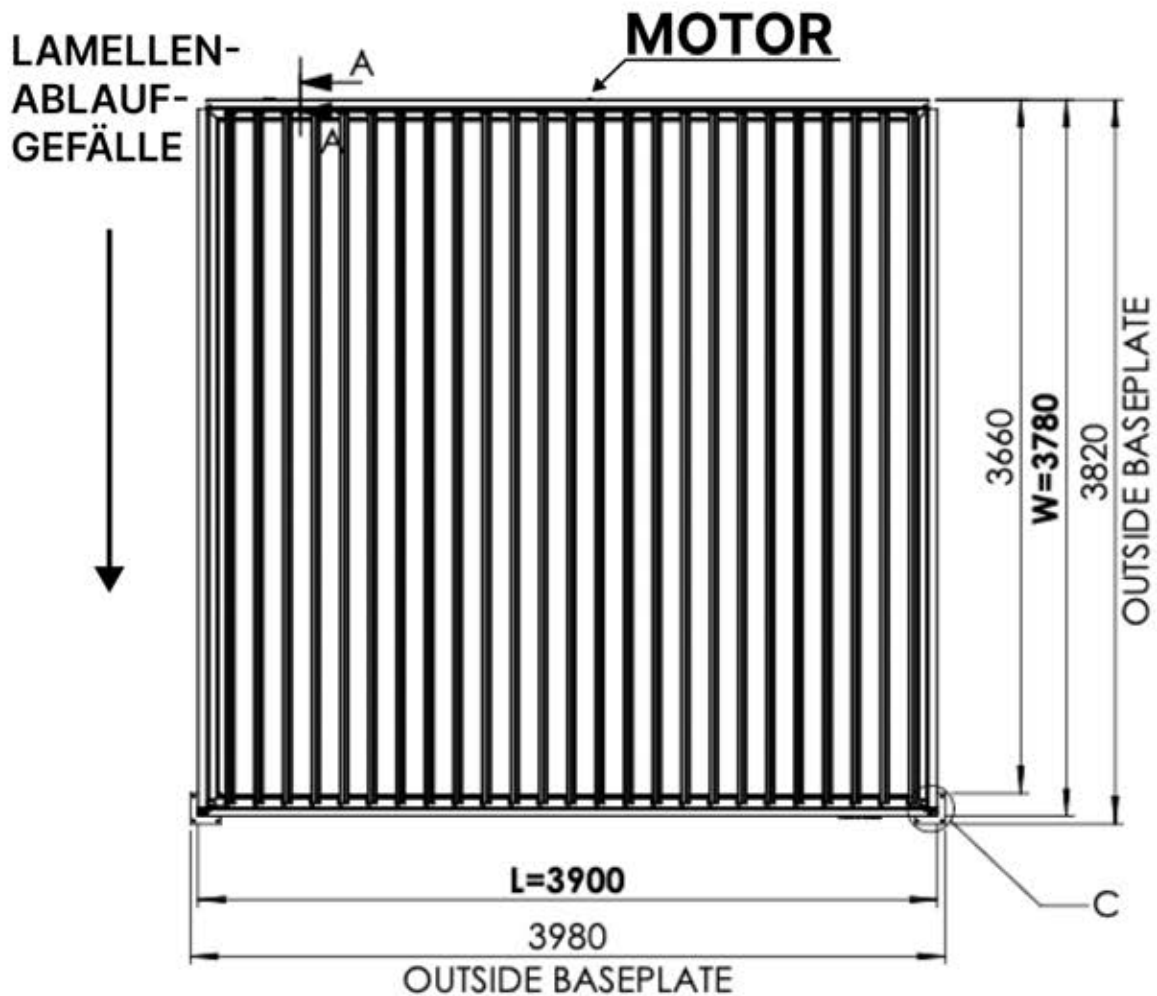

Matter und Smart Home lassen sich jederzeit verbinden, indem Sie einfach den bereitgestellten QR-Code scannen.

Steuerbox

[→ Handbuch](#)

4 x 4 M / 13' x 13'

4 × 4 M / 13' x 13'

INFORMATIONEN

Montieren Sie ein Rollo, Lamellen- oder Glaswände?