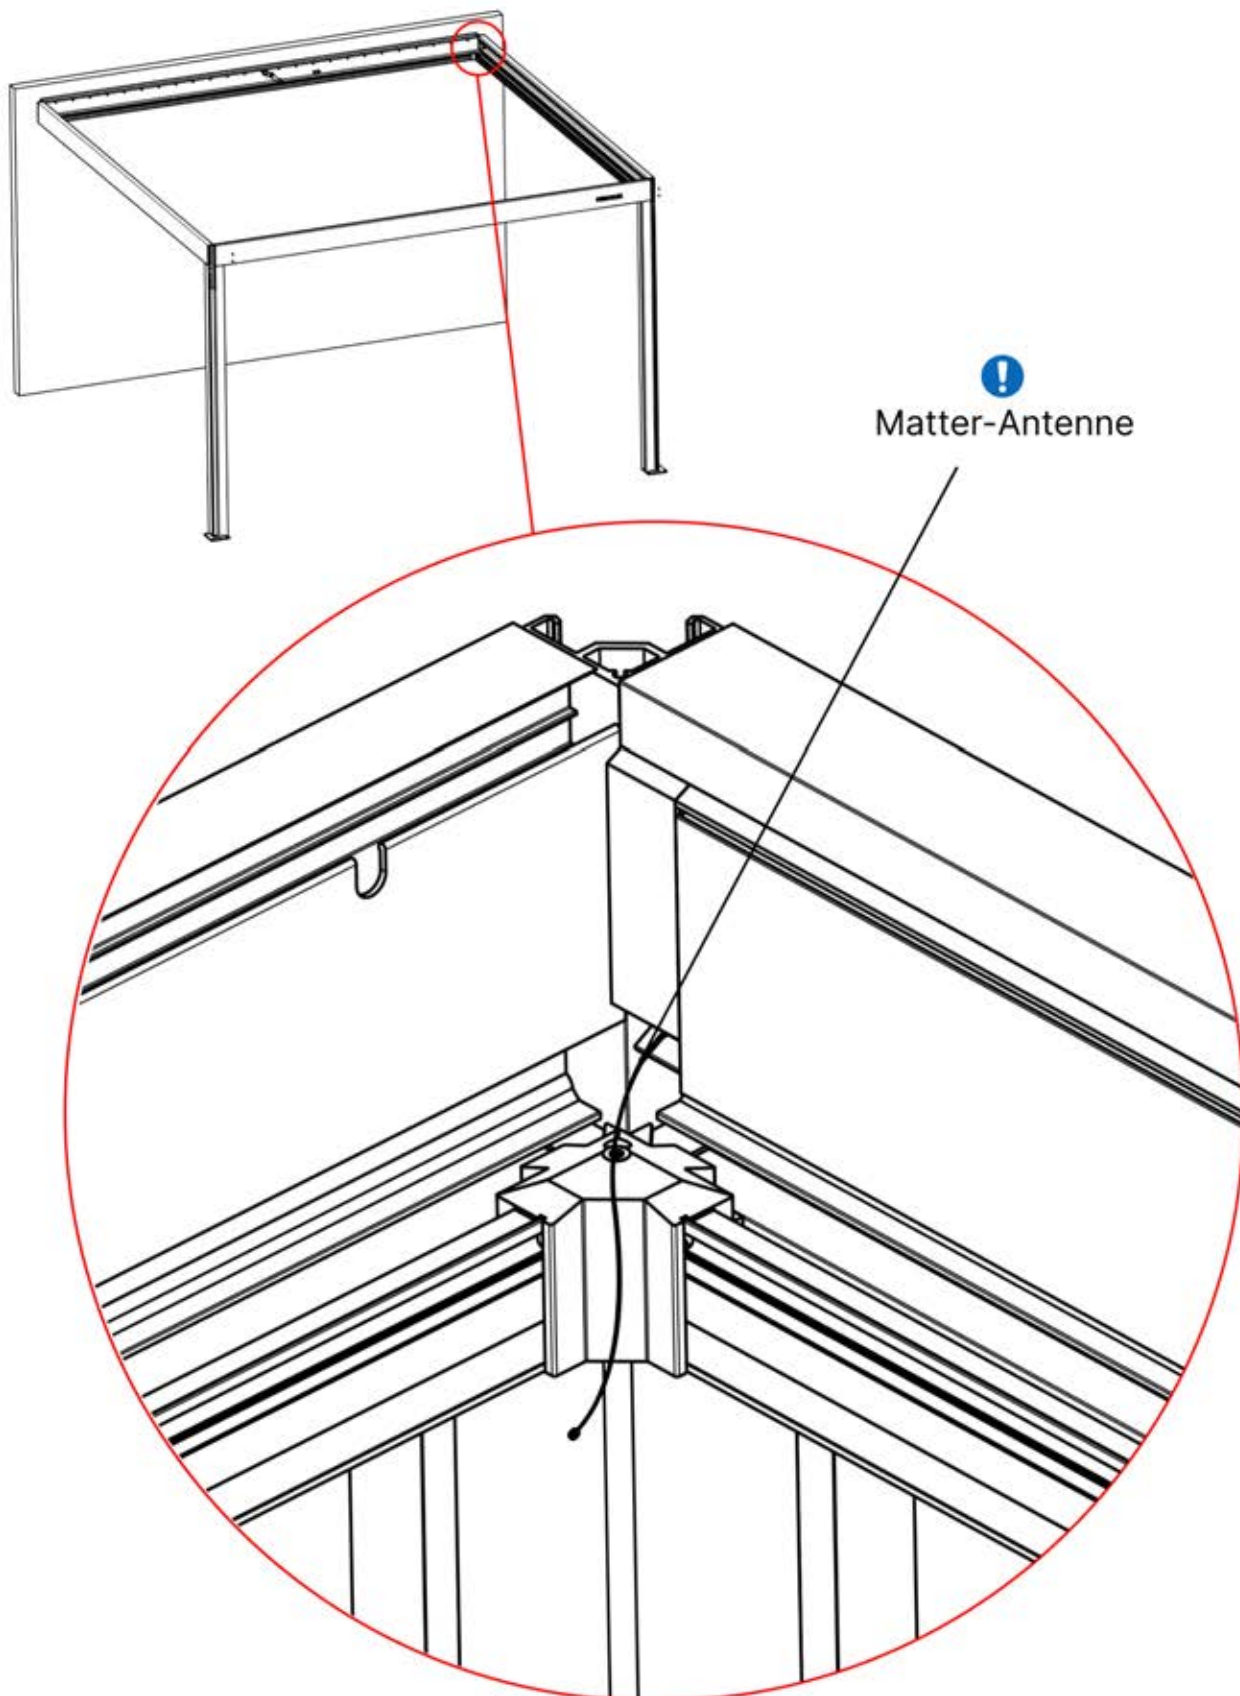

41

Führen Sie die Matter-Antenne und platzieren Sie sie unter dem markierten Bereich (PN-200002622).

Matter-Antenne

42

	5		PN-200003329 1x
ANTHRAZIT: B263 WEISS: B267 SCHWARZ: B265			

INFORMATIONEN

43

45