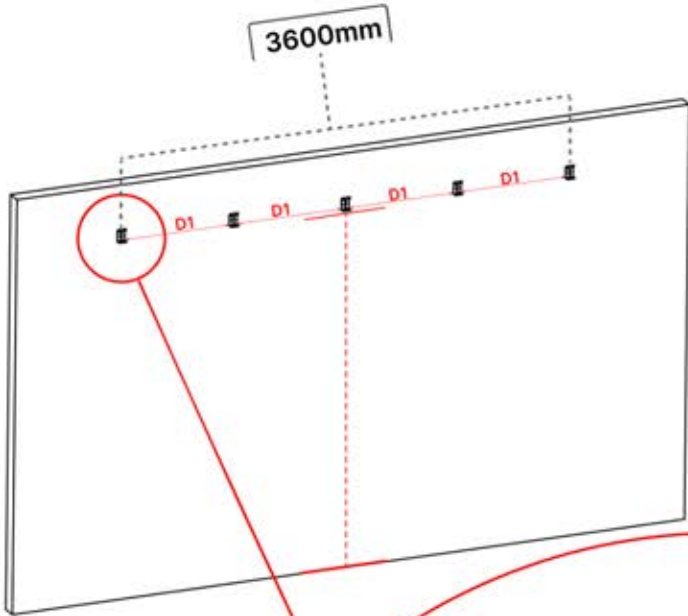

PN-200002614
2x

PN-200000560
10x

02

4

ANTHRAZIT: B245
WEISS: B253
SCHWARZ: B249

PN-200000510
5x

x10

Montieren Sie die erste und die letzte Wandhalterung (PN-200000510) mit einem Abstand von **3600 mm**. Platzieren Sie die übrigen Halterungen in gleichen Abständen dazwischen.