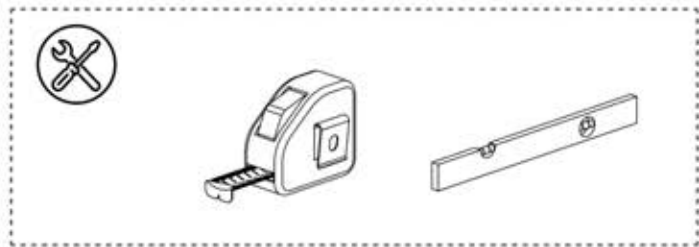

PN-200001514
4x

PN-200003323
2x

PN-200003322
2x

PN-200000840
18x

60

61

x1
FERGOLUX

4