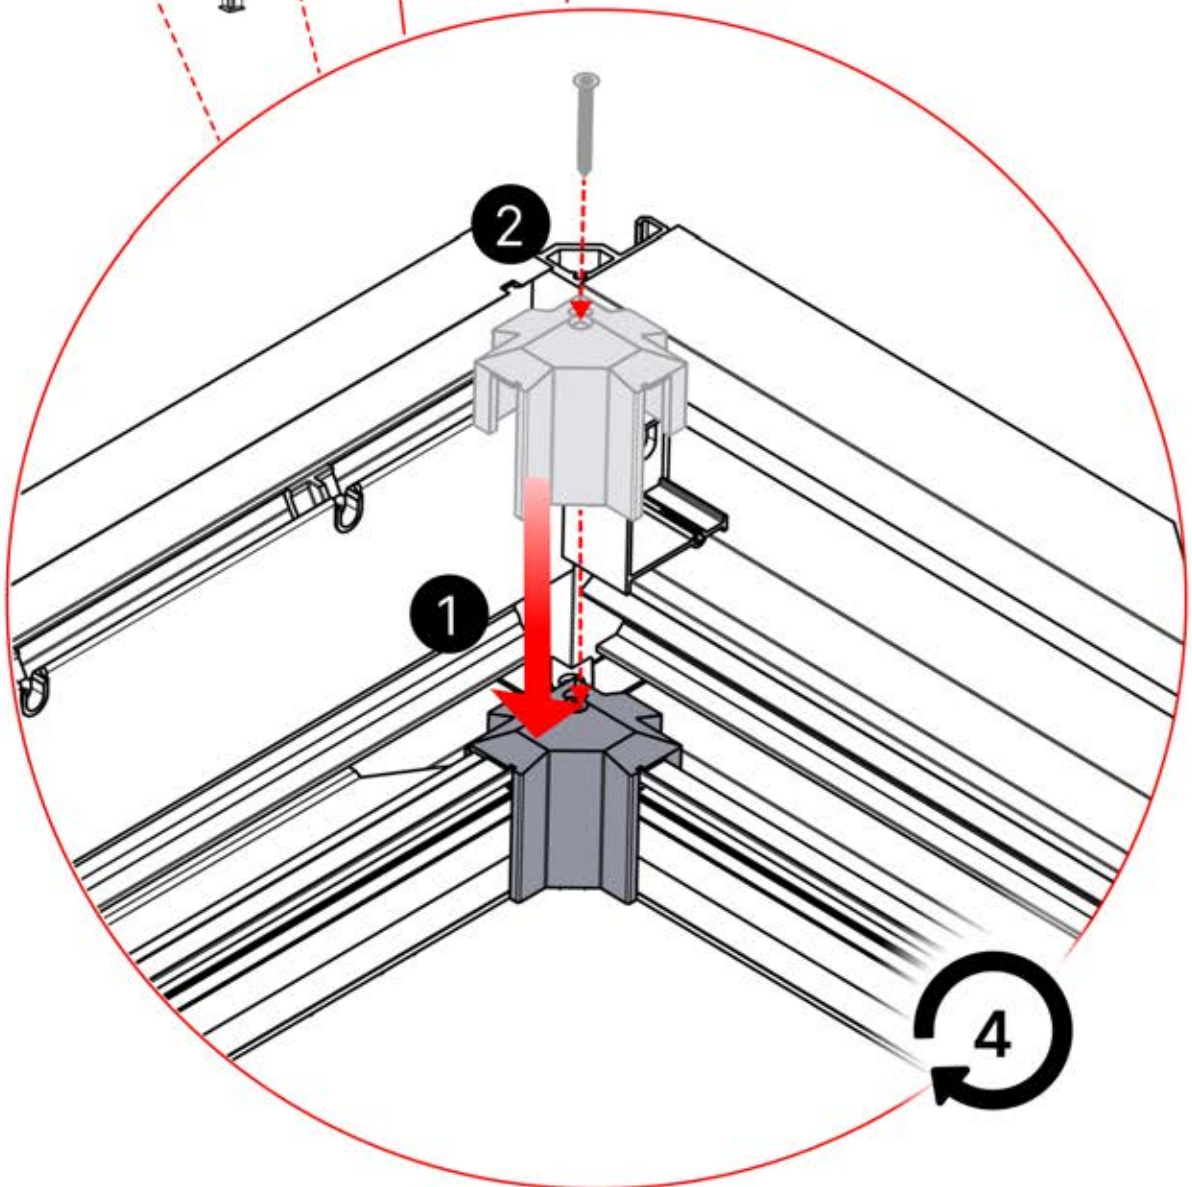

27

x1
PERGOLUX

4

ANTHRAZIT: B245
WEISS: B253
SCHWARZ: B249

PN-200002625
4x

PN-200000960
4x