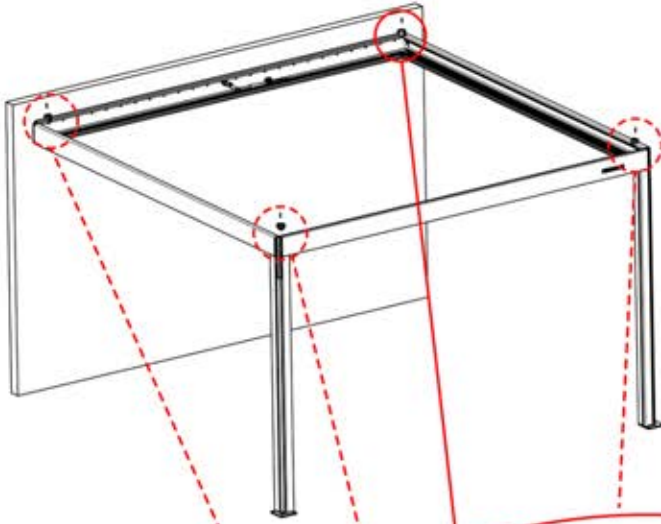

27

x1
PERGOLUX

4

ANTHRAZIT: B245
WEISS: B253
SCHWARZ: B249

PN-200002625
4x

PN-200000960
4x