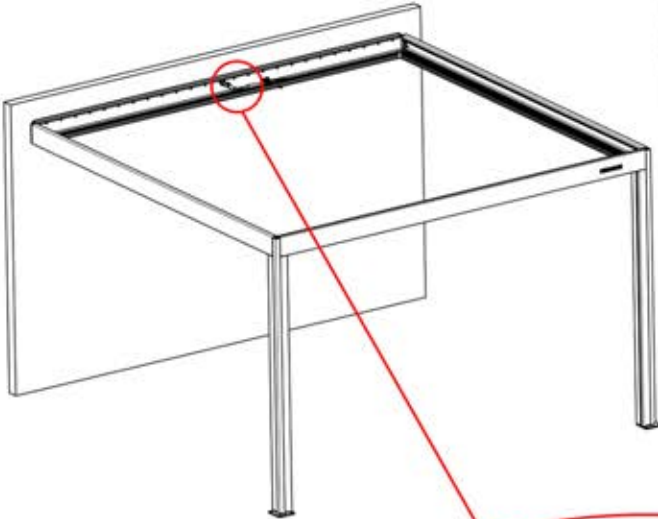

41

Führen Sie die Matter-Antenne und platzieren Sie sie unter dem markierten Bereich (PN-200002622).

Matter-Antenne

42

	5		PN-200003329 1x
ANTHRAZIT: B263 WEISS: B267 SCHWARZ: B265			

INFORMATIONEN

43

45