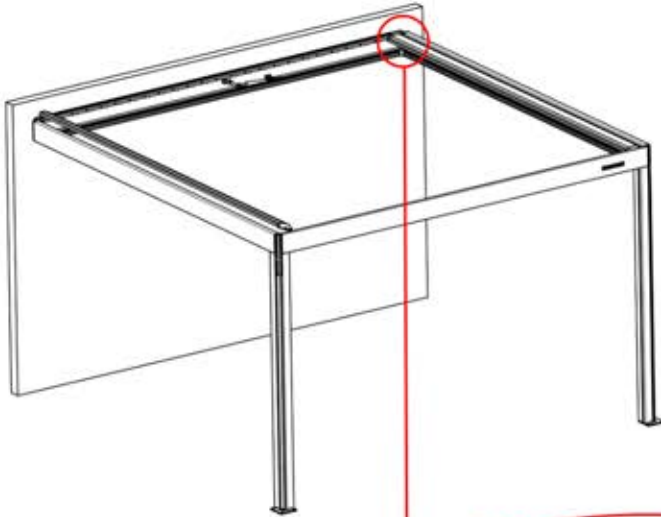

ANTHRAZIT: B245
WEISS: B253
SCHWARZ: B249

50

x1
PERGOLUX

3

ANTHRAZIT: L234
WEISS: L238
SCHWARZ: L236

PN-200002975
1x

51

x1
PERGOLUX