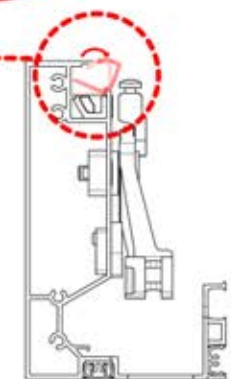

PN-200003388