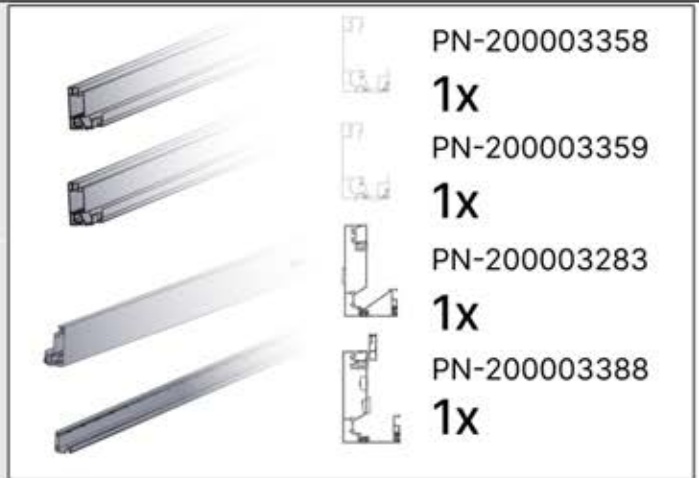

INFORMATIONEN

ANTHRAZIT: B245
WEISS: B253
SCHWARZ: B249

ANTHRAZIT: B263
WEISS: B267
SCHWARZ: B265