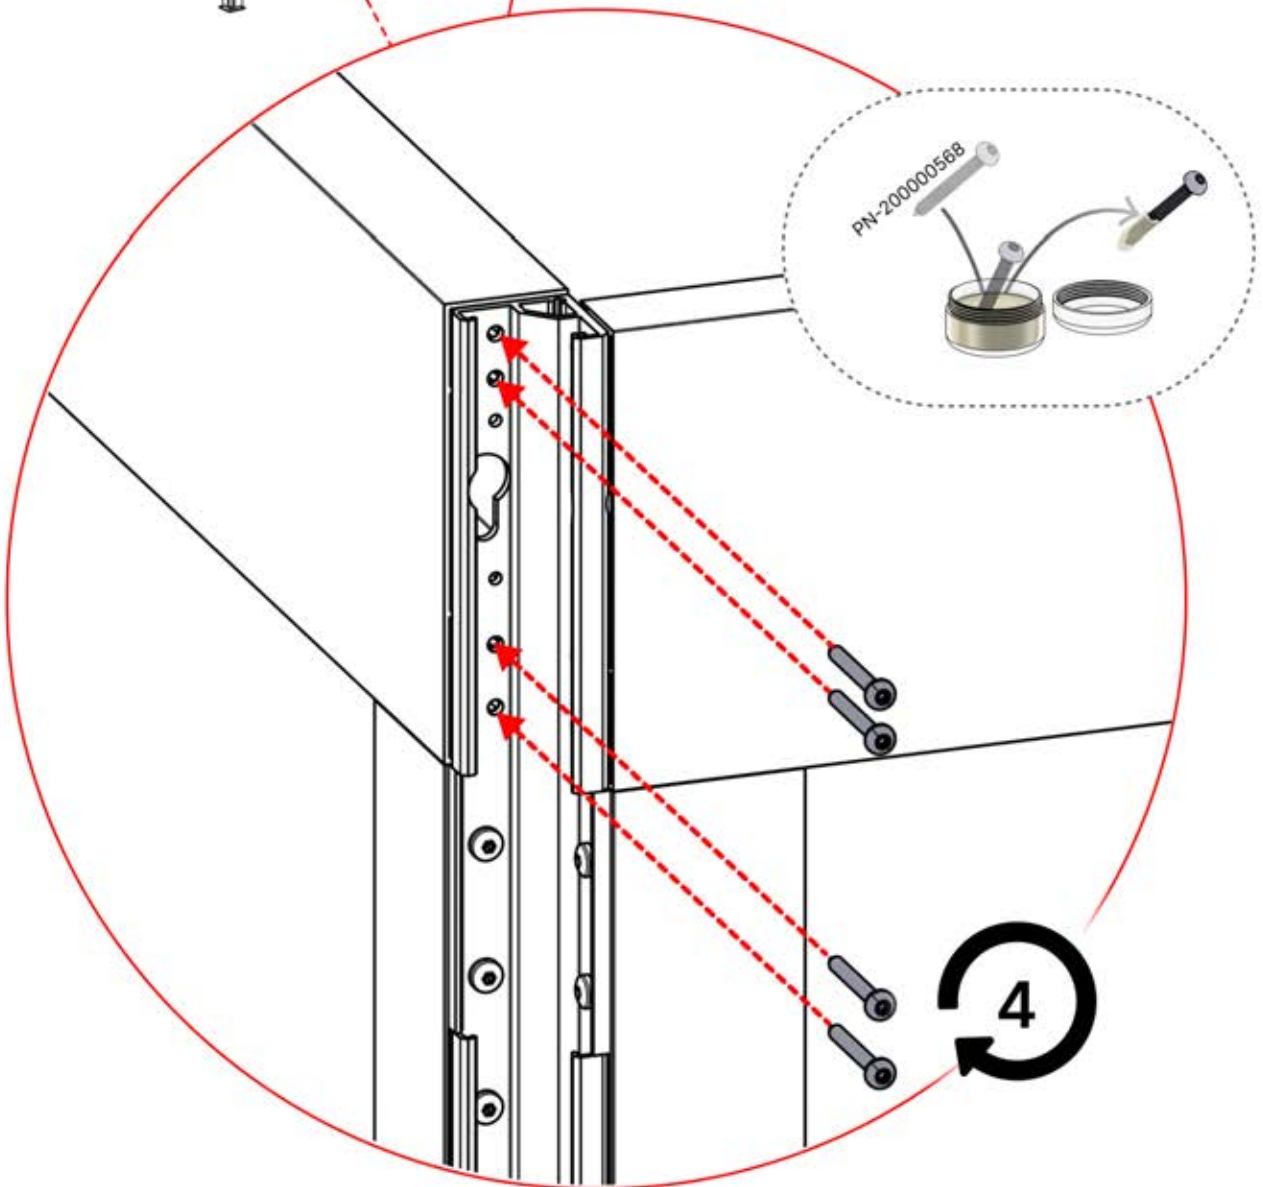

15

x1
PERGOLUX

4

ANTHRAZIT: B245
WEISS: B253
SCHWARZ: B249

PN-200000568
8x