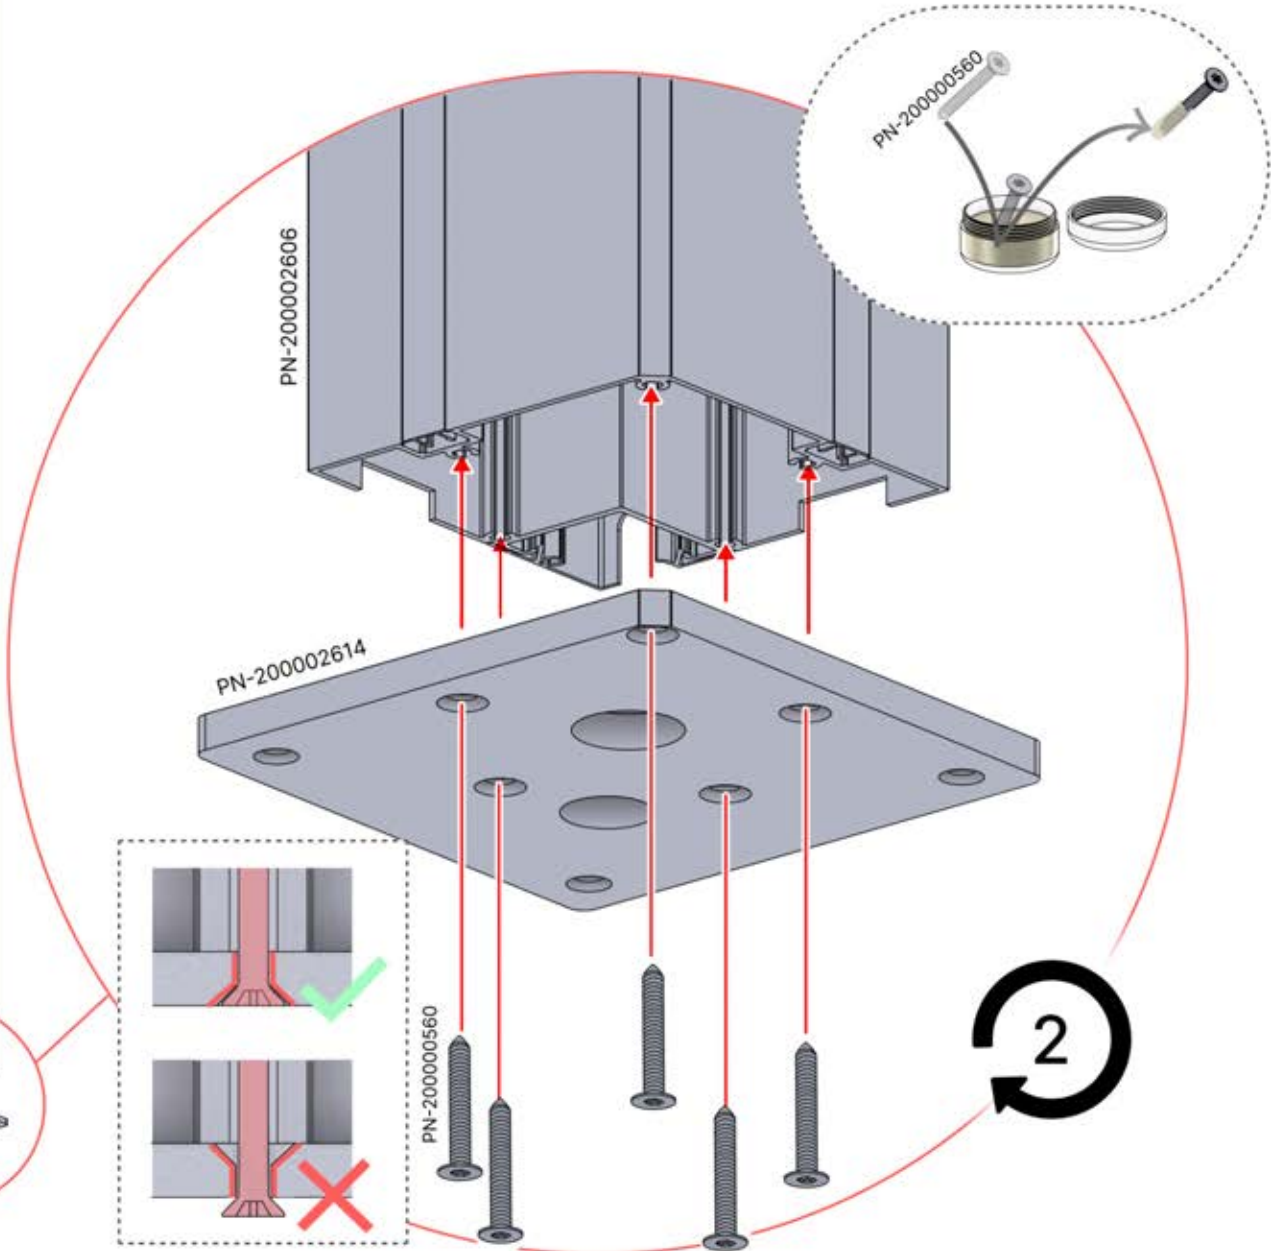

PN-200002614
2x

PN-200000560
10x

02

4

ANTHRAZIT: B245
WEISS: B253
SCHWARZ: B249

PN-200000510
5x

x10

Montieren Sie die erste und die letzte Wandhalterung (PN-200000510) mit einem Abstand von **3600 mm**. Platzieren Sie die übrigen Halterungen in gleichen Abständen dazwischen.