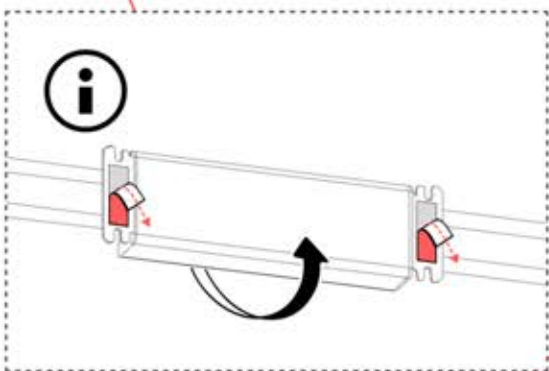

!
Steuerbox kann am bevorzugten W Balken angebracht werden.