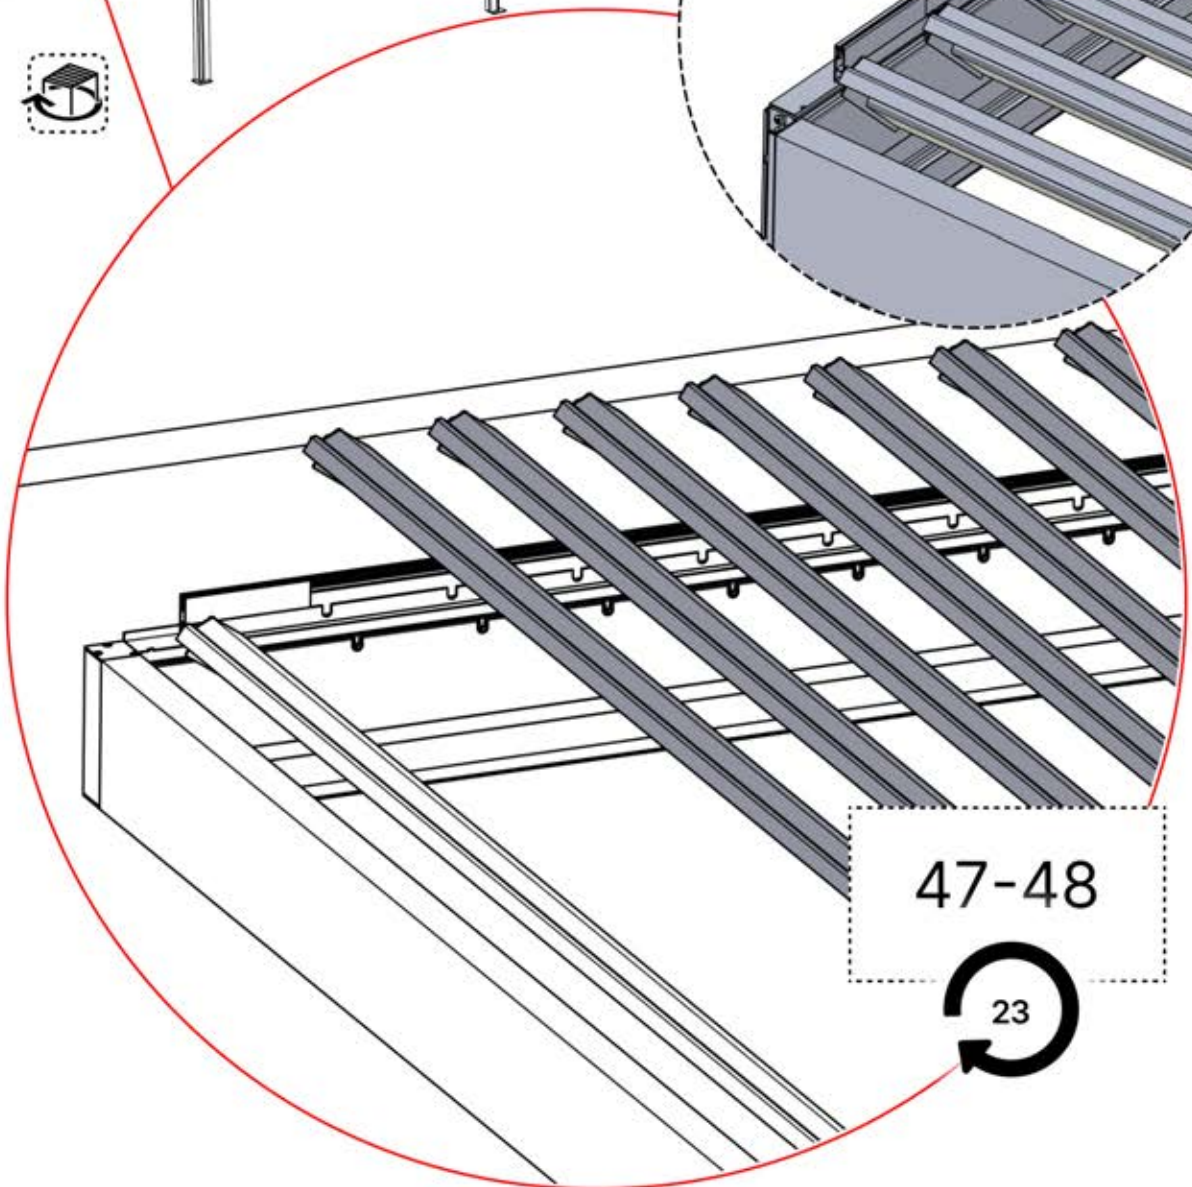

3

ANTHRAZIT: L234
WEISS: L238
SCHWARZ: L236

x3
PERGOLUX
PERGOLUX
PERGOLUX

2

ANTHRAZIT: L222
WEISS: L226
SCHWARZ: L224

PN-200002883
23x

47-48

54