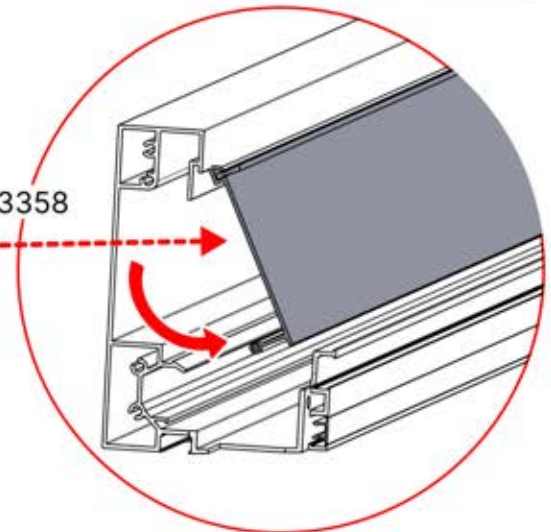

PN-200003358