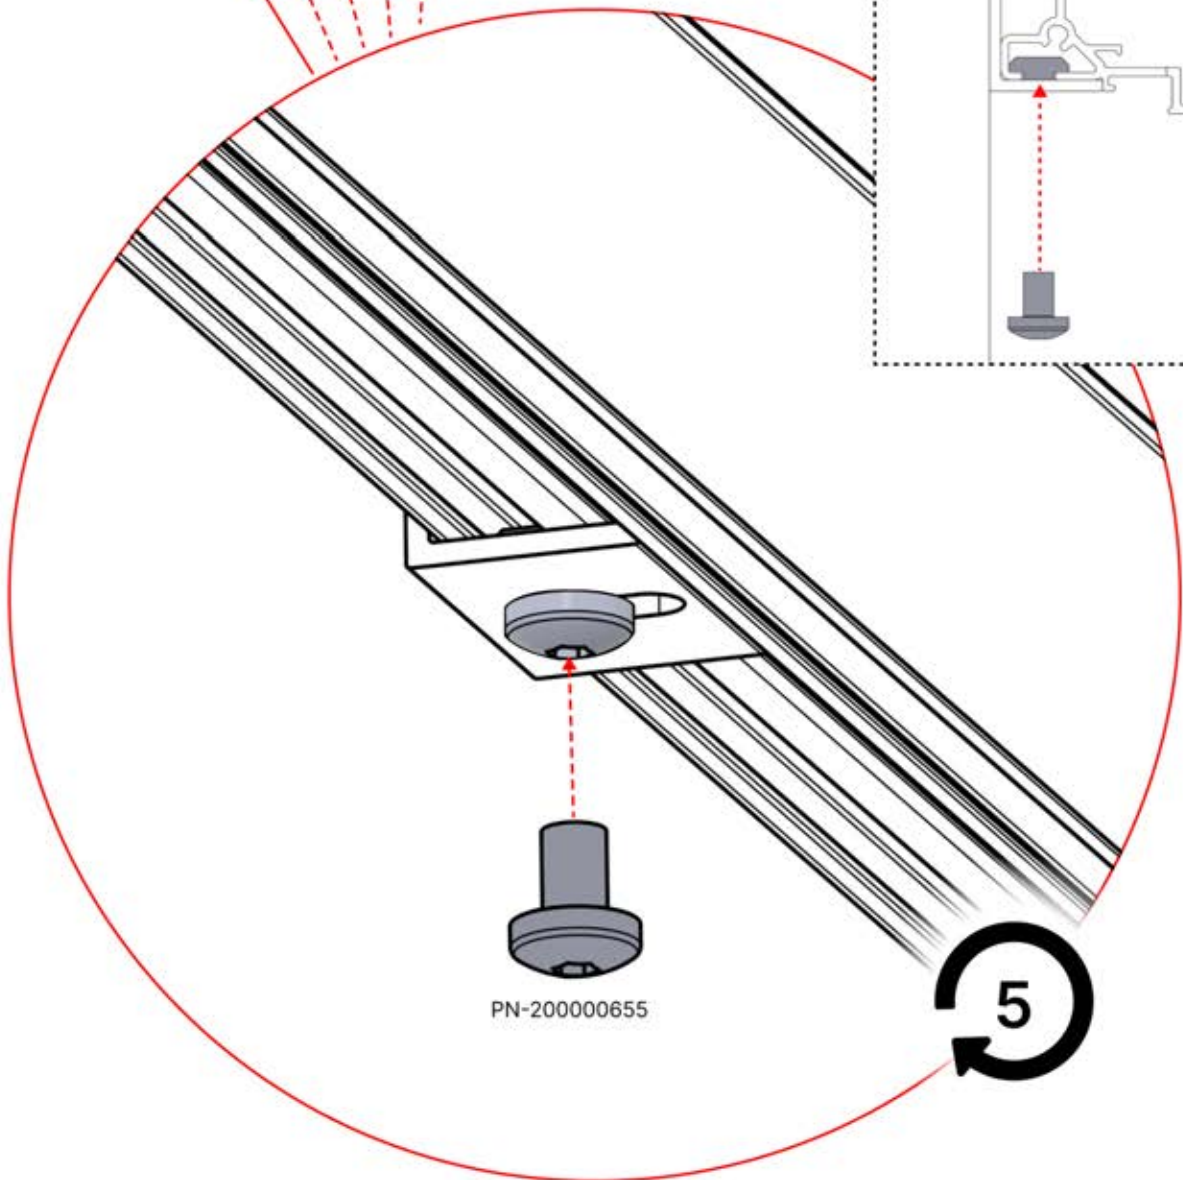

05

4

ANTHRAZIT: B245
WEISS: B253
SCHWARZ: B249

PN-200000655
5x

PN-200000655