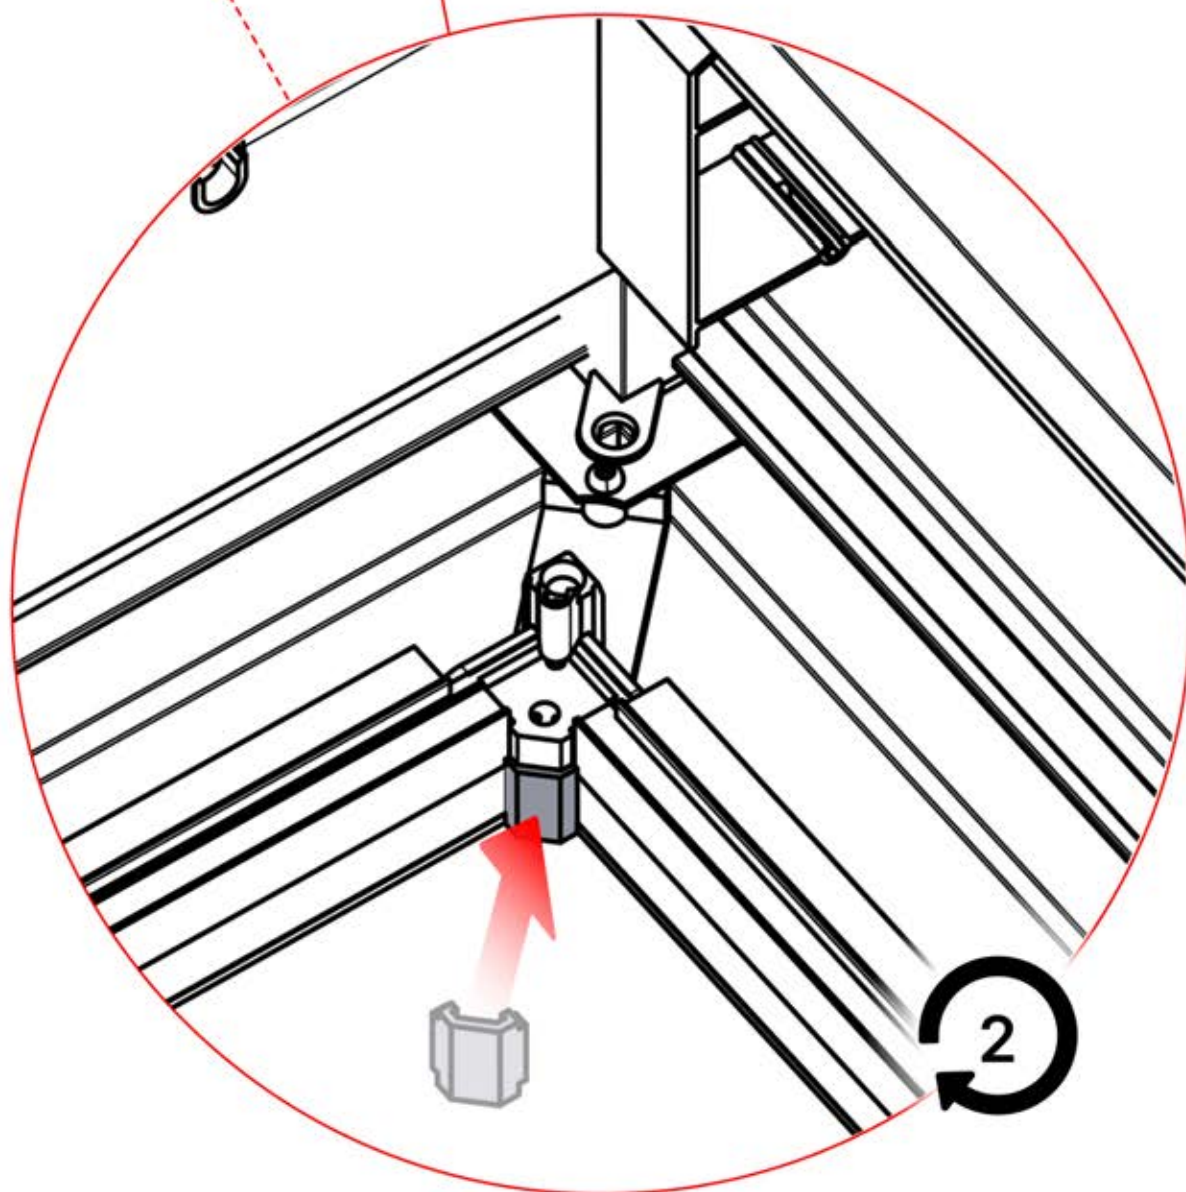

26

4

ANTHRAZIT: B245
WEISS: B253
SCHWARZ: B249

PN-200000516
2x