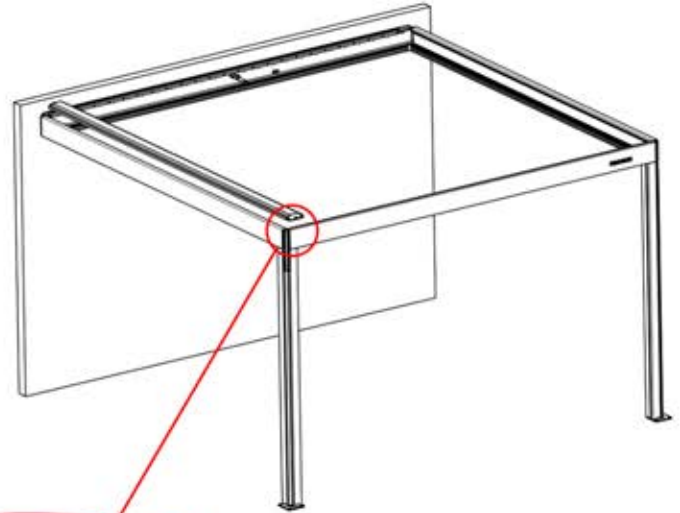

PN-200002883
1x

48

x3
FERGOLUX
FERGOLUX
FERGOLUX

2

ANTHRAZIT: L222
WEISS: L226
SCHWARZ: L224

PN-200002883
1x

49

4