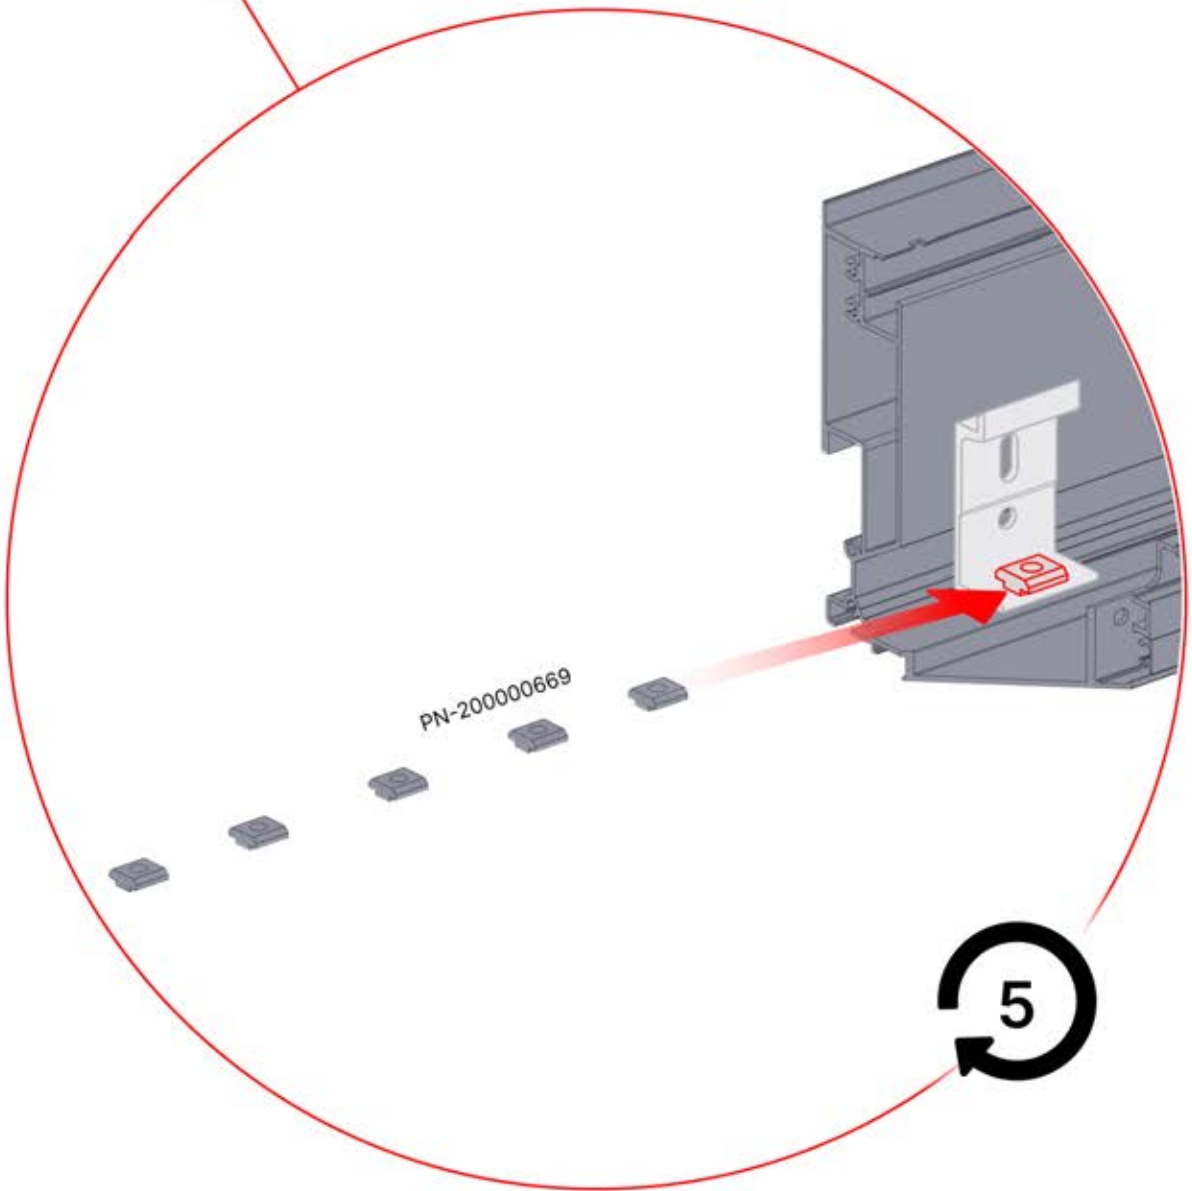

04

x1
FERGOLUX

4

ANTHRAZIT: B245
WEISS: B253
SCHWARZ: B249

PN-200000669
5x