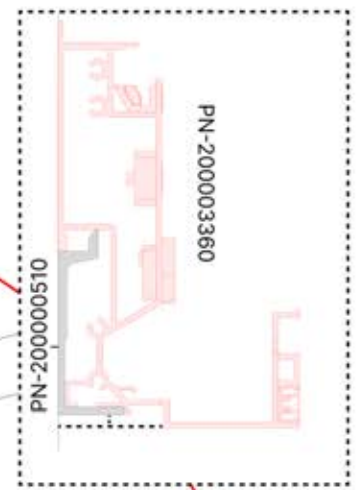

03

x7
PERGOLUX

4

ANTHRAZIT: B245
WEISS: B253
SCHWARZ: B249

PN-200003388
1x