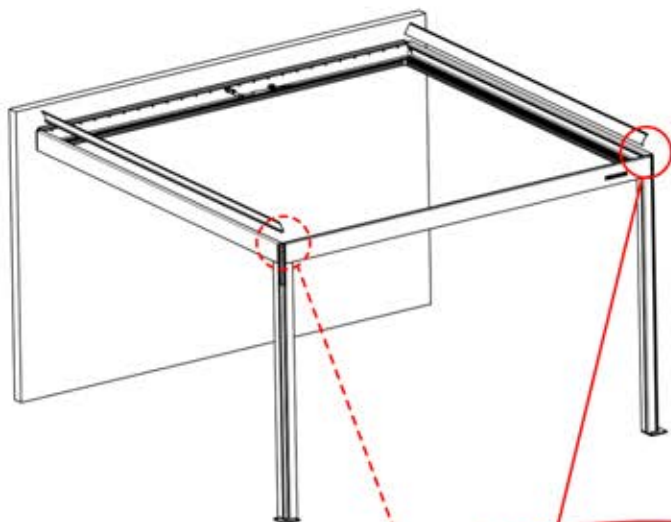

41

Führen Sie die Matter-Antenne und platzieren Sie sie unter dem markierten Bereich (PN-200002622).

Matter-Antenne

42

	5		PN-200003329 1x
ANTHRAZIT: B263 WEISS: B267 SCHWARZ: B265			

INFORMATIONEN

43

45