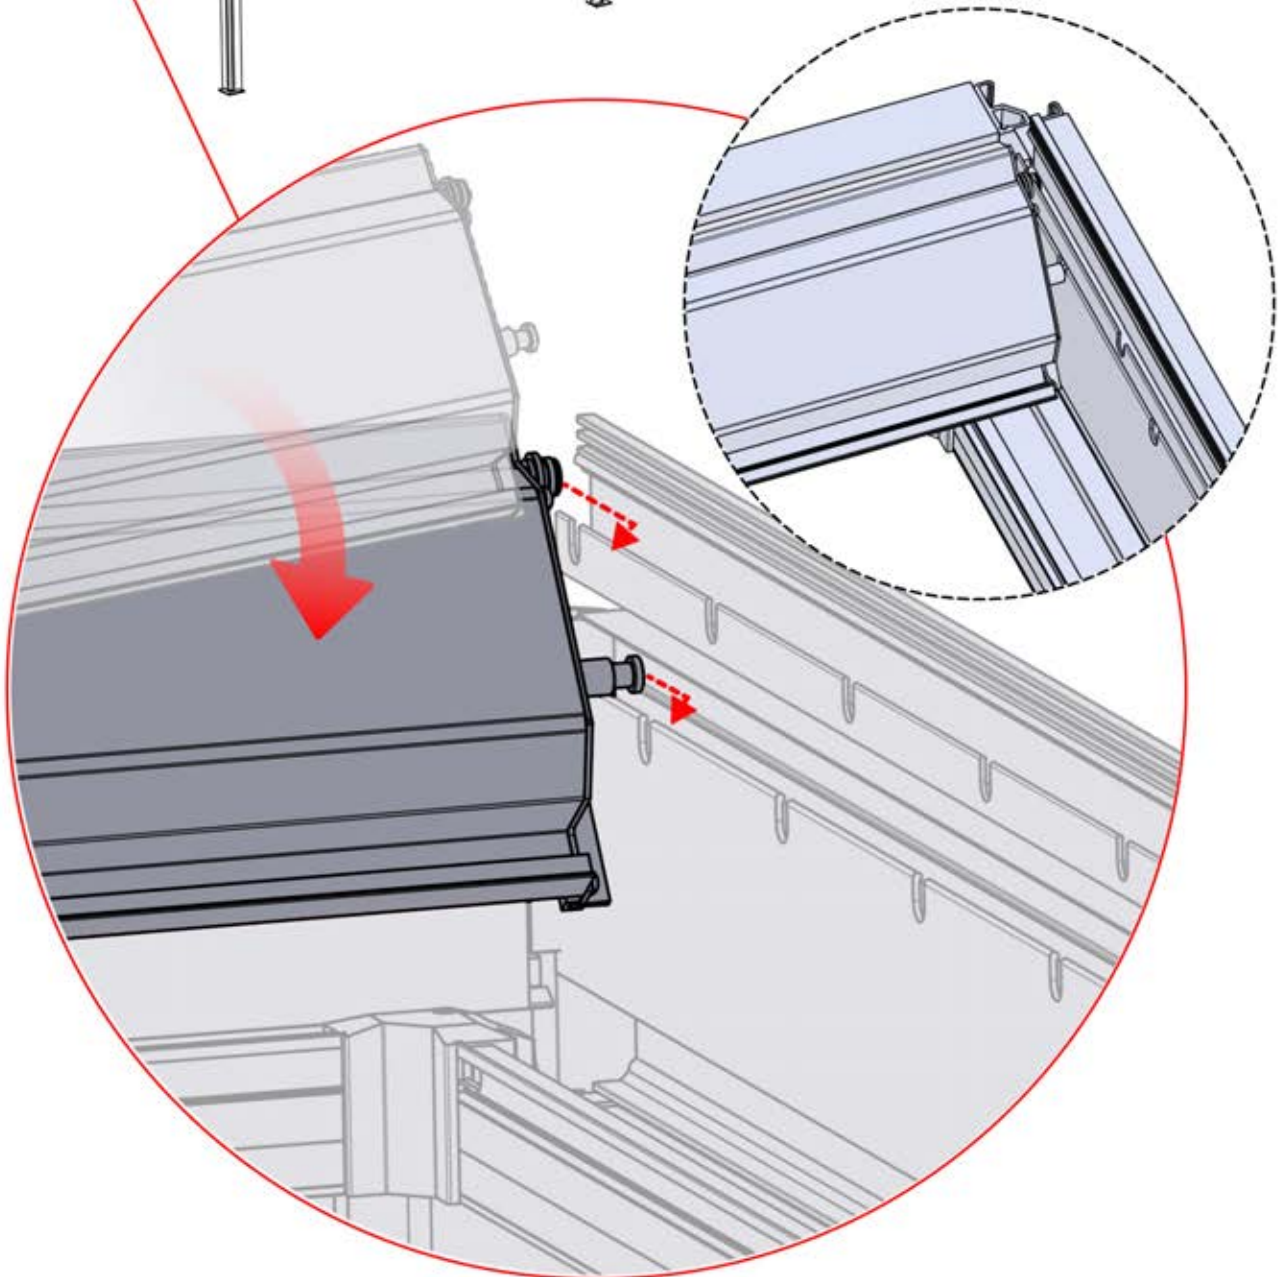

47

x3
PERGOLUX
PERGOLUX
PERGOLUX

2

ANTHRAZIT: L222
WEISS: L226
SCHWARZ: L224

PN-200002883
1x