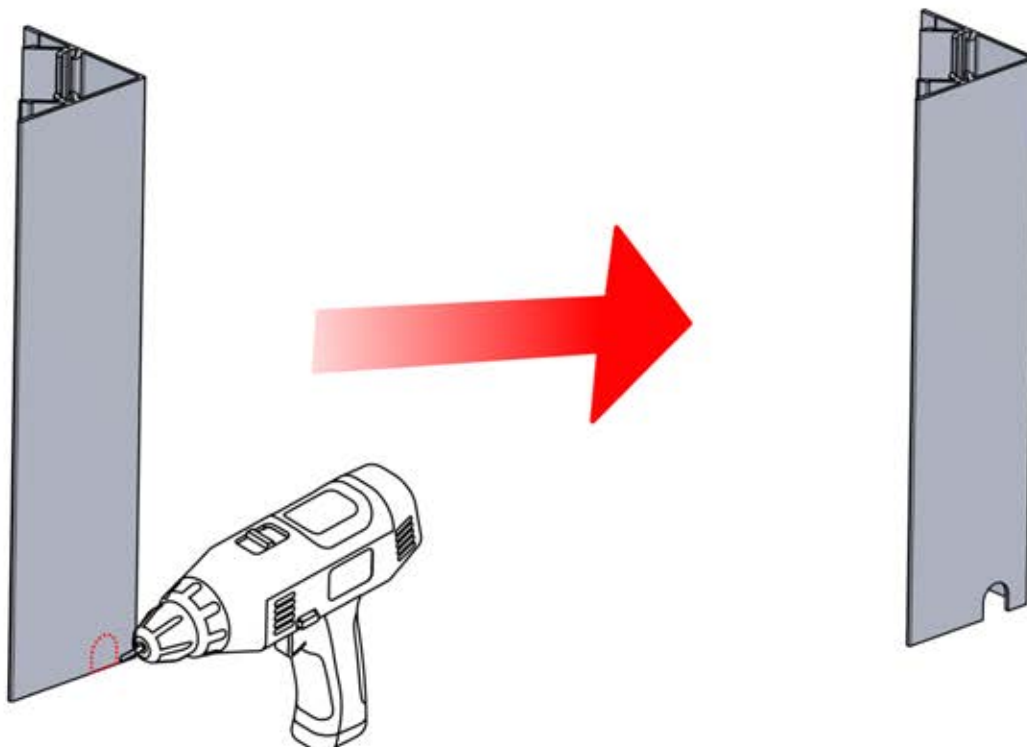

Wenn Sie vorhaben, das Stromkabel durch die hinteren Ecken zu verlegen, bohren Sie wie abgebildet ein Loch mit einem Durchmesser von **10 mm** in die Eckabdeckung (**PN-200003324**). So kann das Kabel bei der Montage in **Schritt 58** hindurchgeführt werden.

Hinweis: Die Abbildung zeigt die Bohrposition für eine Montage an der rechten Ecke; bei der Verlegung von der linken Ecke aus bohren Sie das Loch auf der gegenüberliegenden Seite.