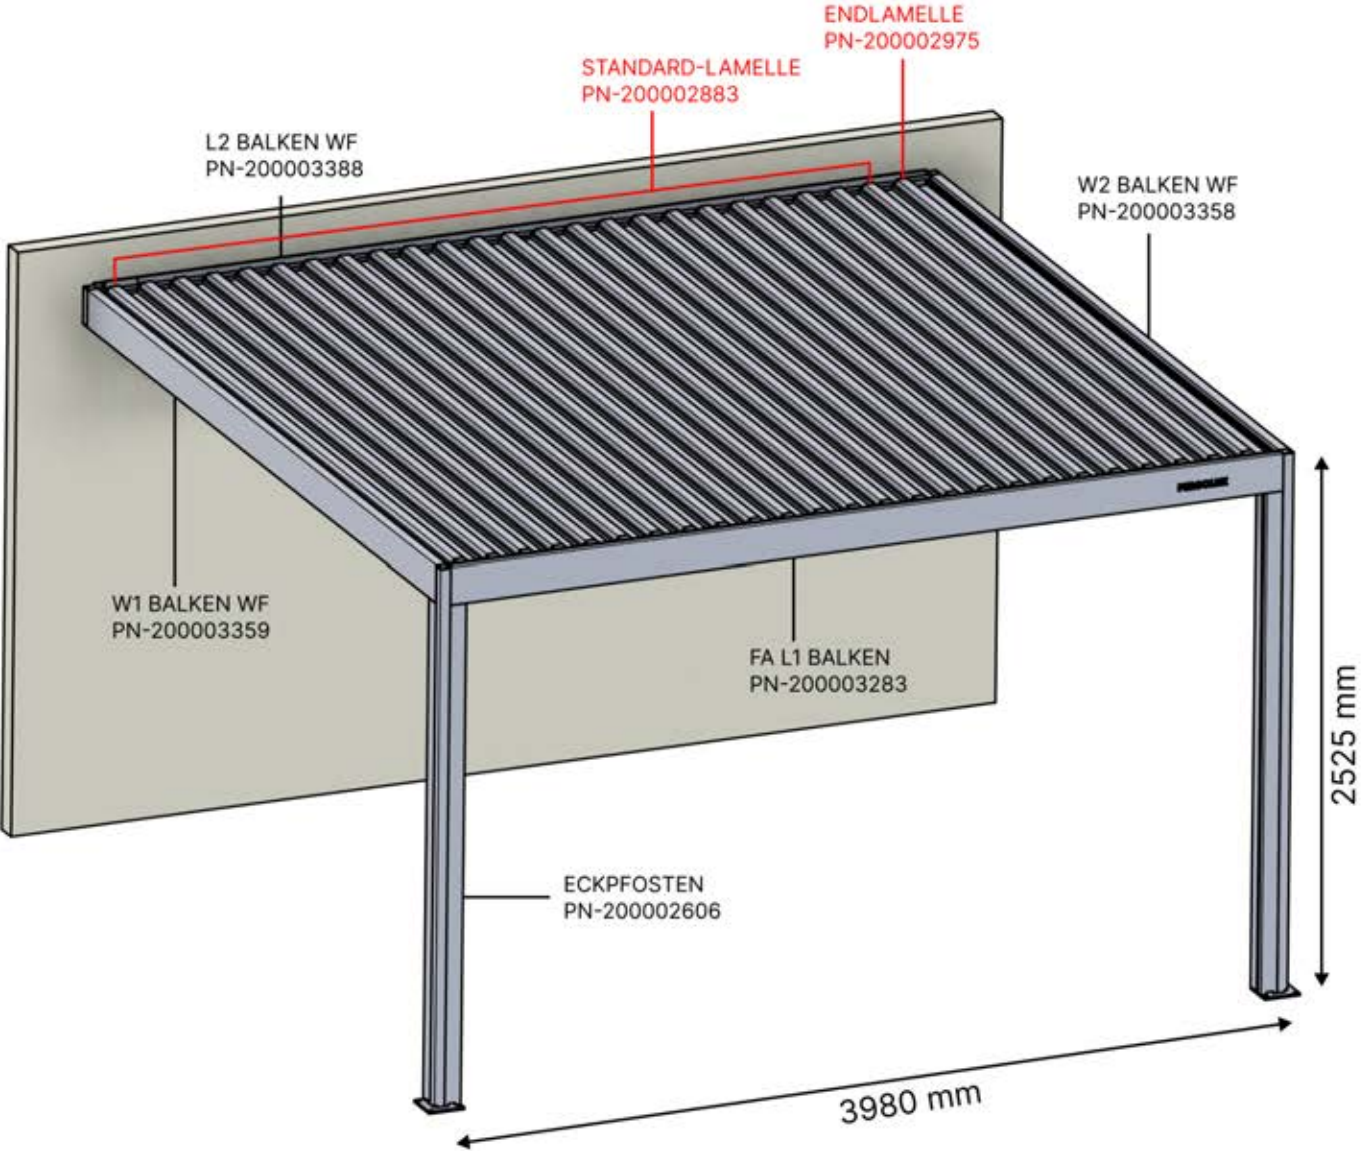

Matter und Smart Home lassen sich jederzeit verbinden, indem Sie einfach den bereitgestellten QR-Code scannen.

Steuerbox

[→ Handbuch](#)

4 x 4 M / 13' x 13'

4 × 4 M / 13' x 13'

INFORMATIONEN

Montieren Sie ein Rollo, Lamellen- oder Glaswände?