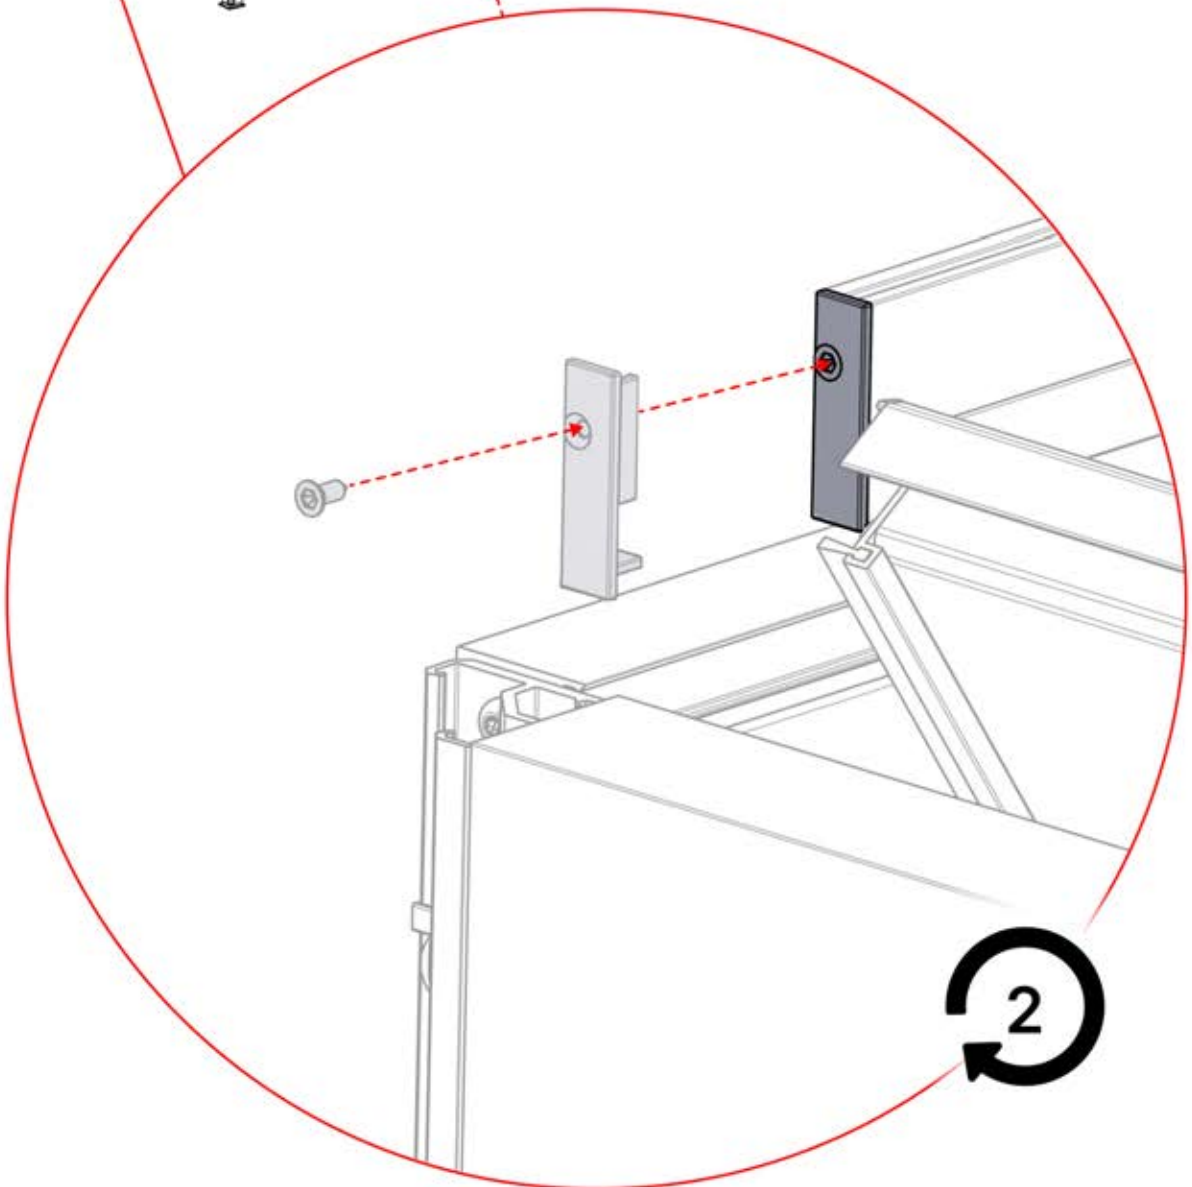

PN-200003030
1x

PN-200003031
1x

PN-200001207
1x