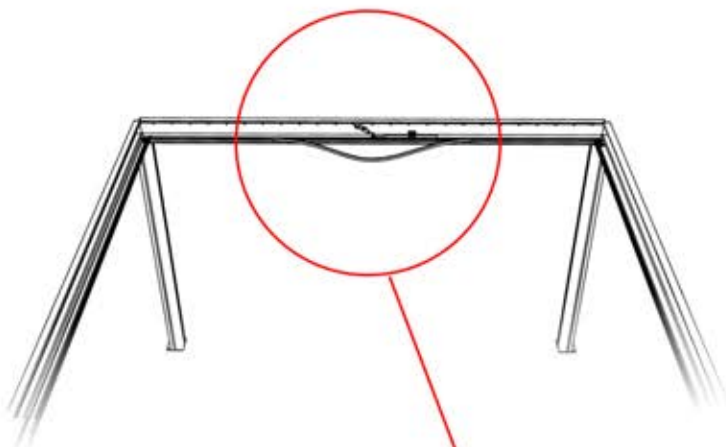

23

Tipp: Für einen leichteren Einbau des LED-Streifens, besprühen Sie diesen vorher mit Seifenwasser.