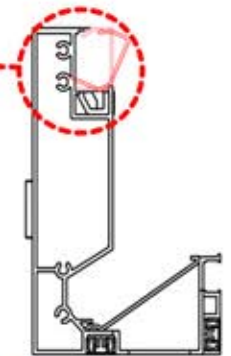

PN-200003283