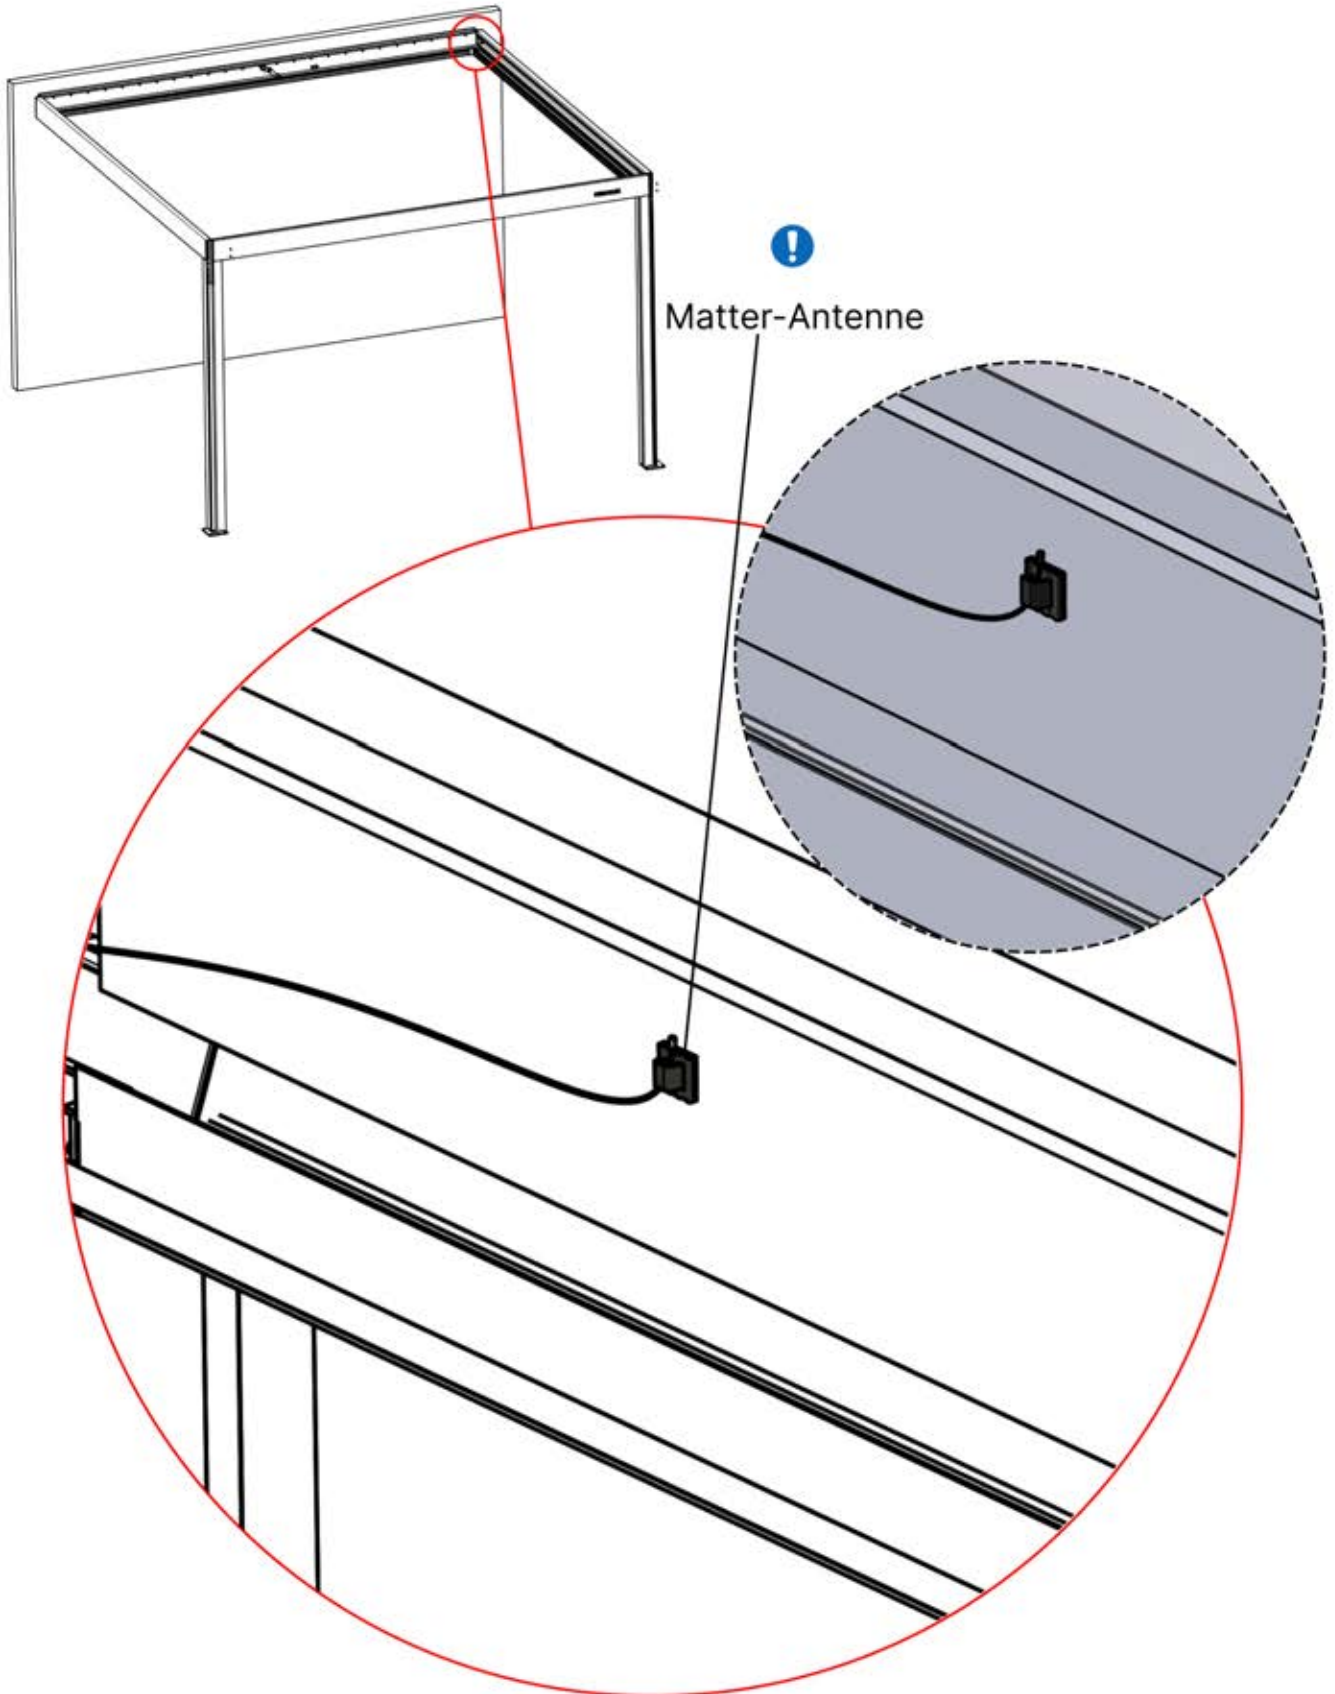

41

Führen Sie die Matter-Antenne und platzieren Sie sie unter dem markierten Bereich (PN-200002622).

Matter-Antenne

42

	5		PN-200003329 1x
ANTHRAZIT: B263 WEISS: B267 SCHWARZ: B265			

INFORMATIONEN

43

45