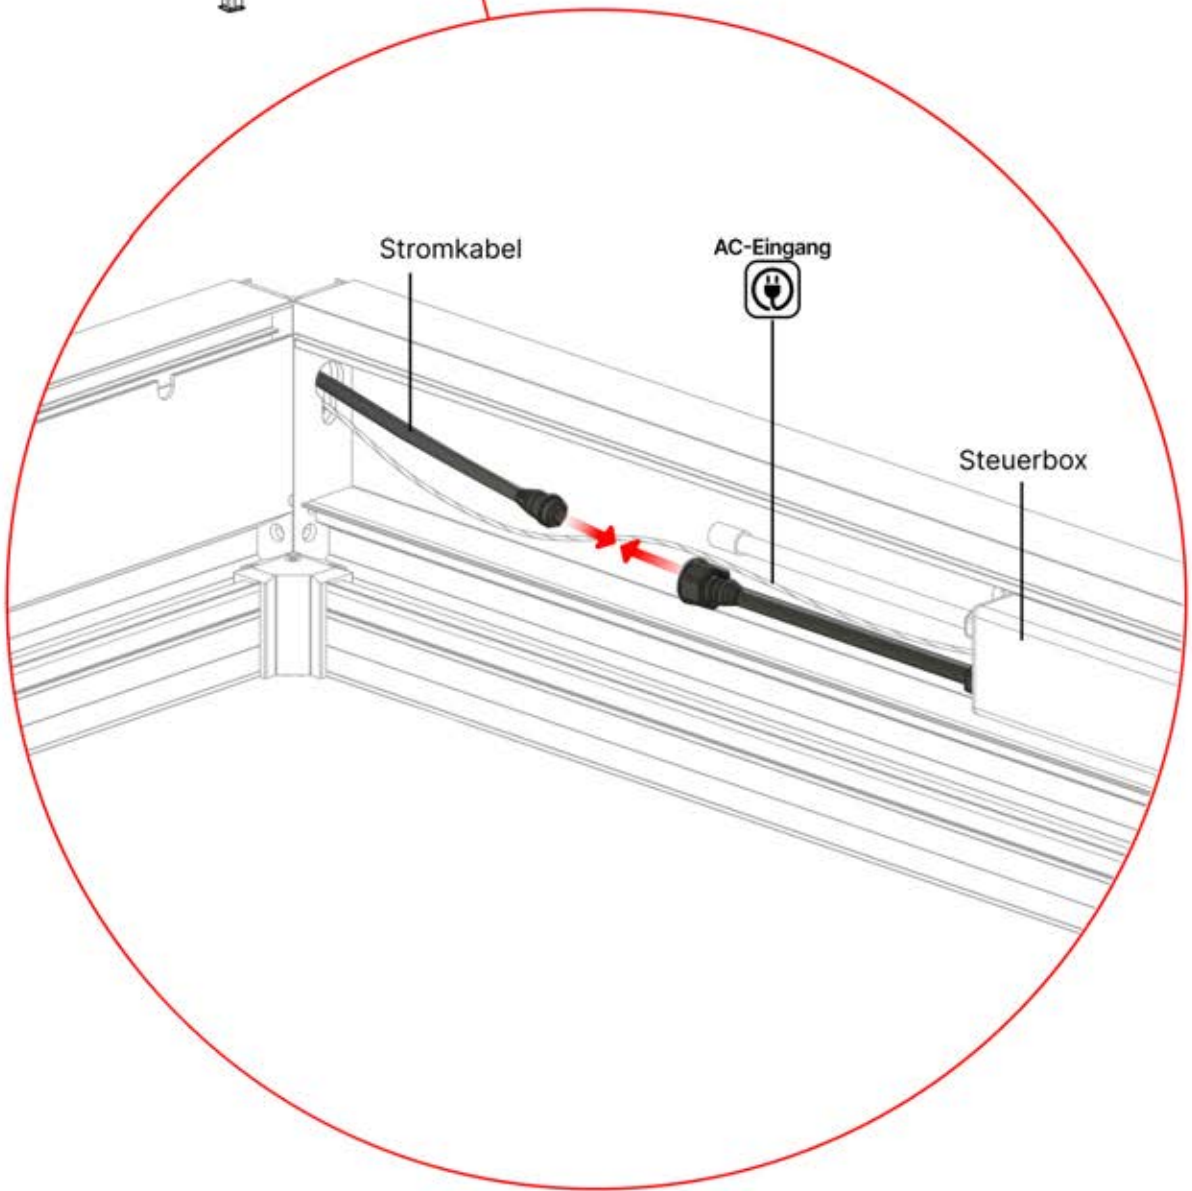

34

35

36

!
Stromkabel kann durch alle Pfosten geführt werden.

37

38

39

1

Wenn Sie eine Wärmelampe installieren wollen, tun Sie dies jetzt.

Folgen Sie den Anweisungen in der Montageanleitung für die Wärmelampe.

2

Jetzt ist es Zeit, den Motor und die LED-Lichter an die Pergola-Steuerbox anzuschließen.