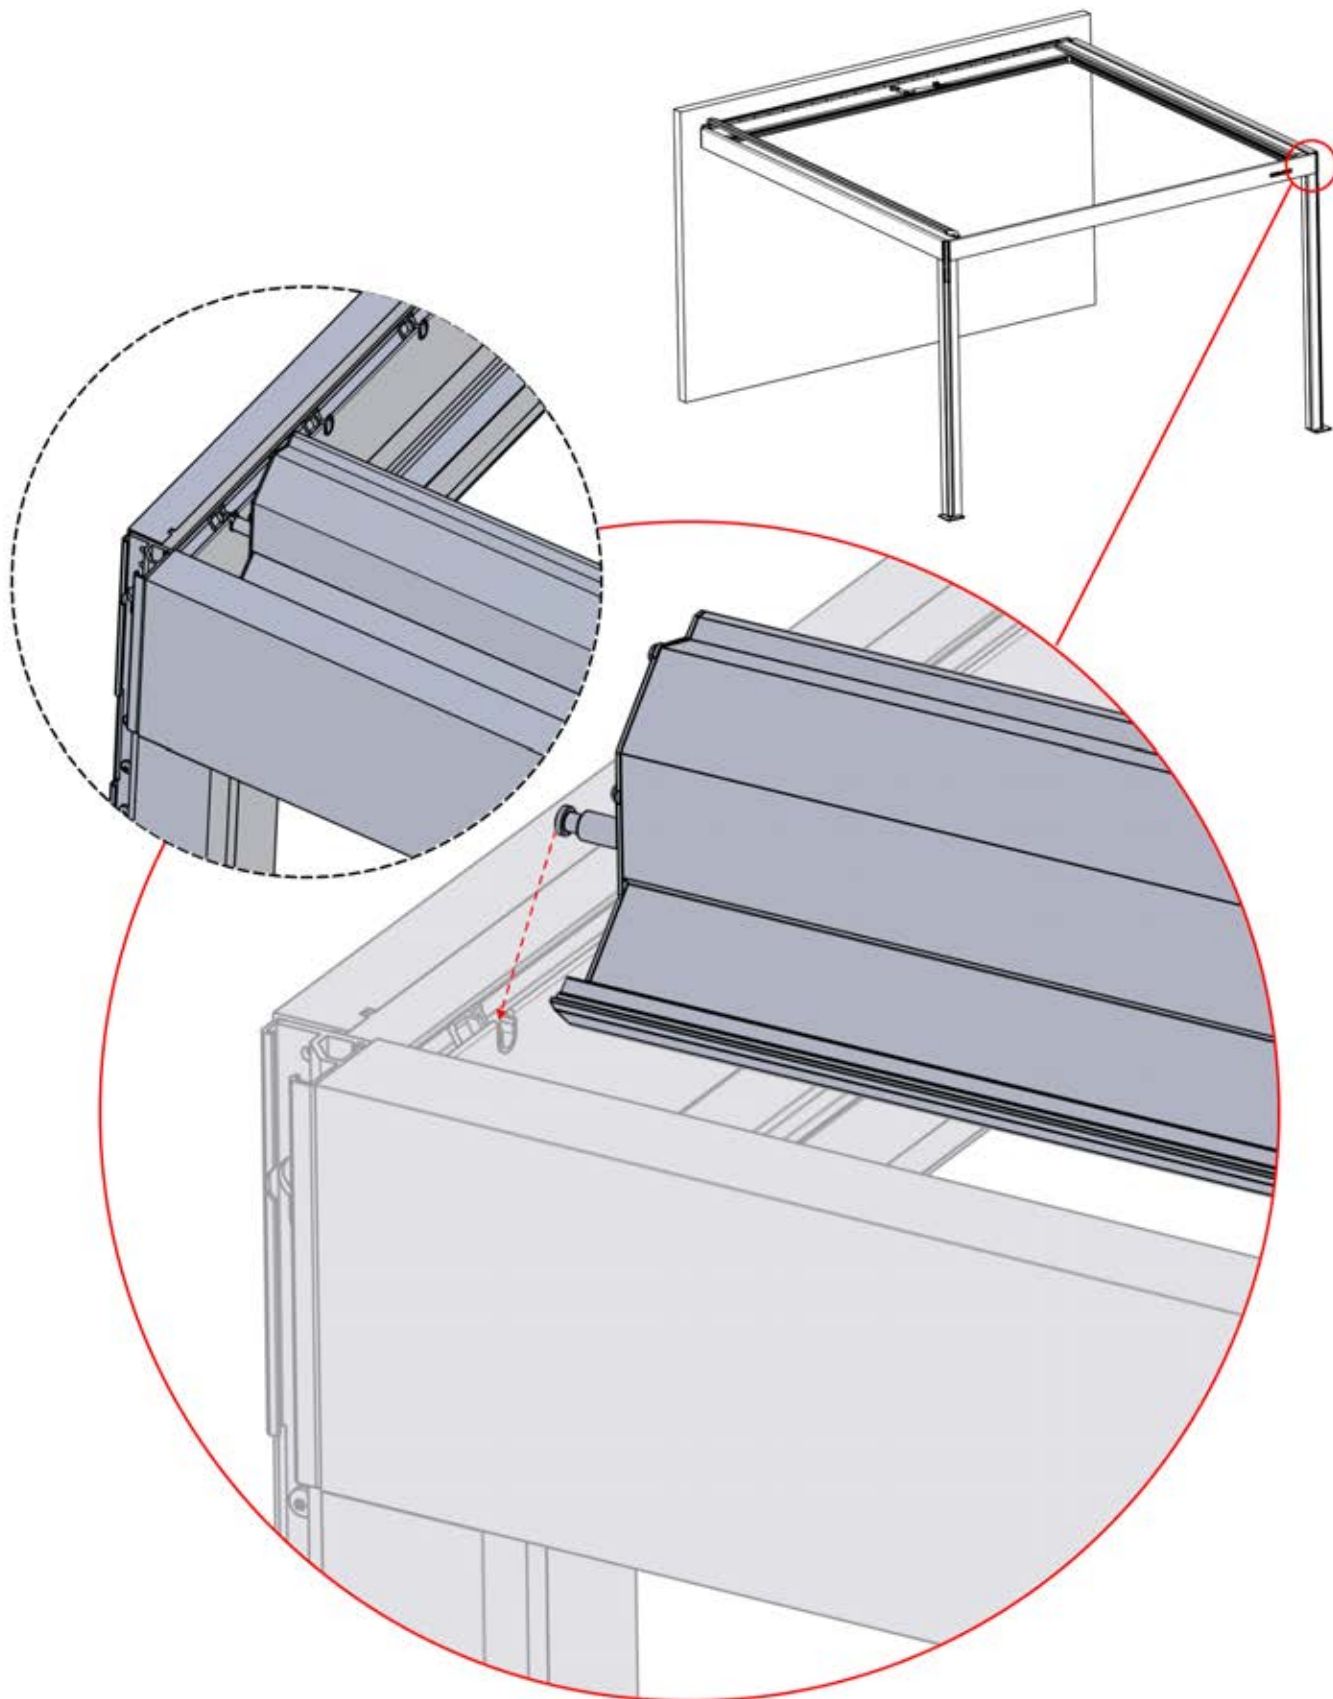

51

x1
PERGOLUX

3

ANTHRAZIT: L234
WEISS: L238
SCHWARZ: L236

PN-200002975
1x