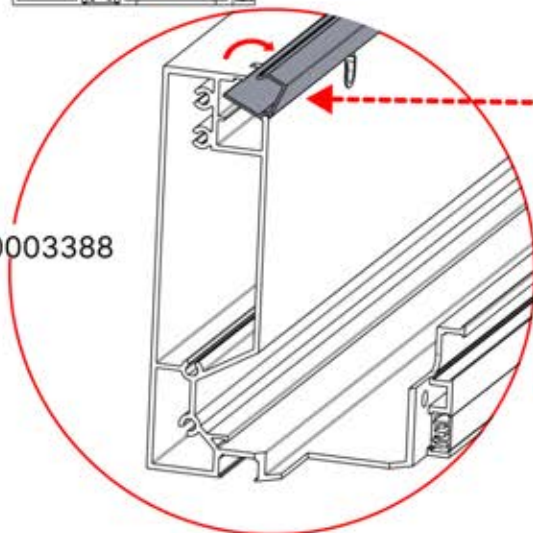

PN-200003388