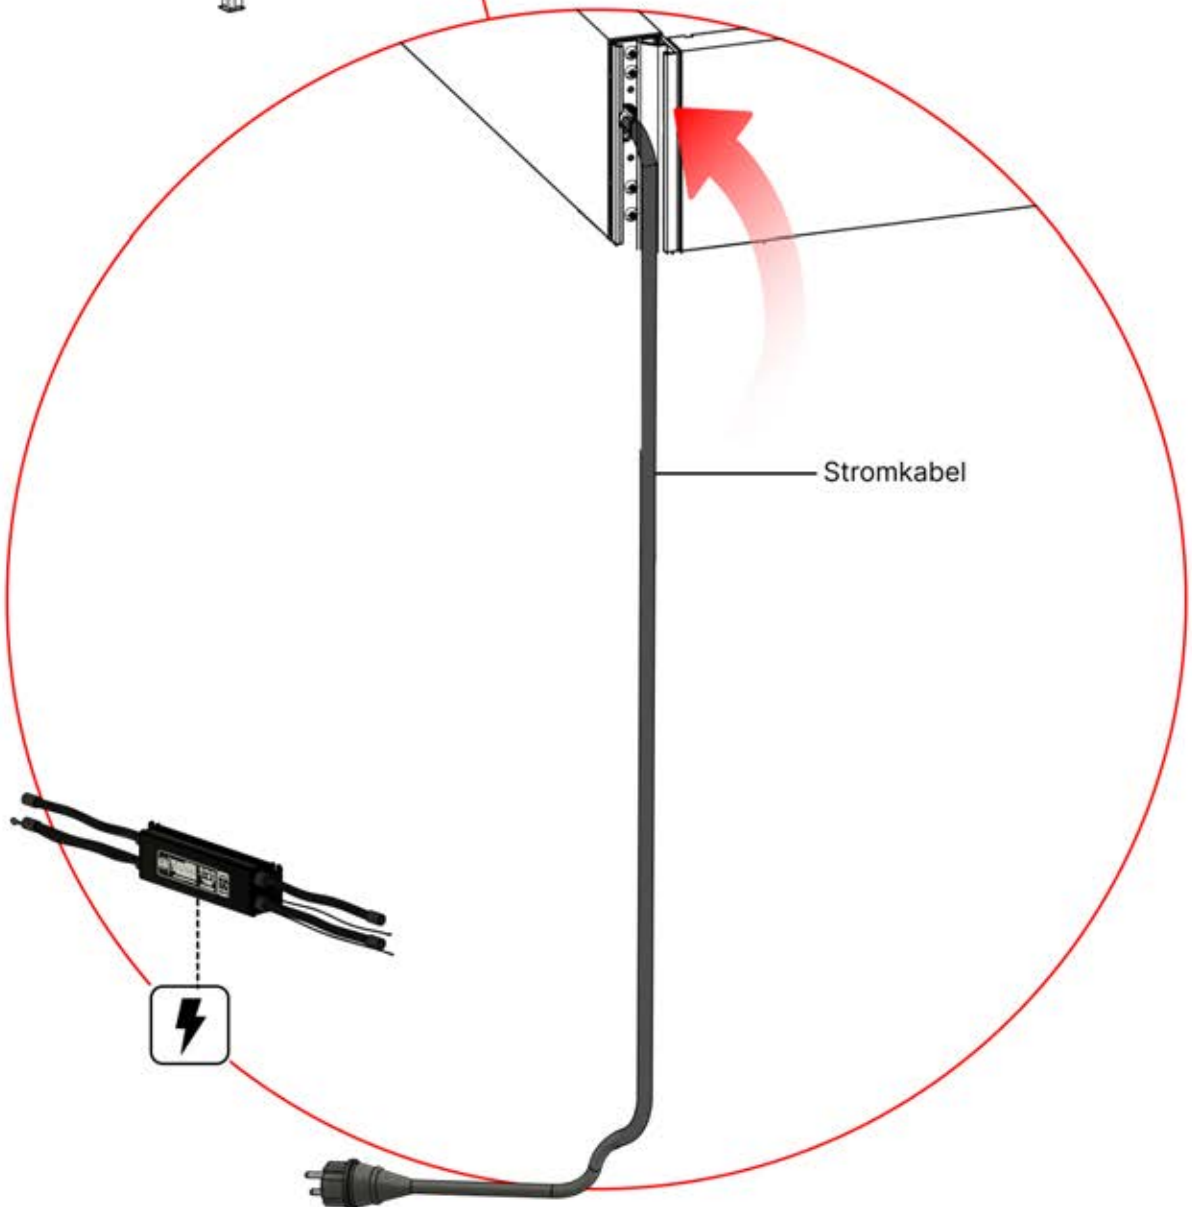

Hinweis: Die Abbildung zeigt die Bohrposition für eine Montage an der rechten Ecke; bei der Verlegung von der linken Ecke aus bohren Sie das Loch auf der gegenüberliegenden Seite.

33

!
Steuerbox kann am bevorzugten W Balken angebracht werden.

34

35

36

!
Stromkabel kann durch alle Pfosten geführt werden.

37

38

39

1

Wenn Sie eine Wärmelampe installieren wollen, tun Sie dies jetzt.

Folgen Sie den Anweisungen in der Montageanleitung für die Wärmelampe.

2

Jetzt ist es Zeit, den Motor und die LED-Lichter an die Pergola-Steuerbox anzuschließen.