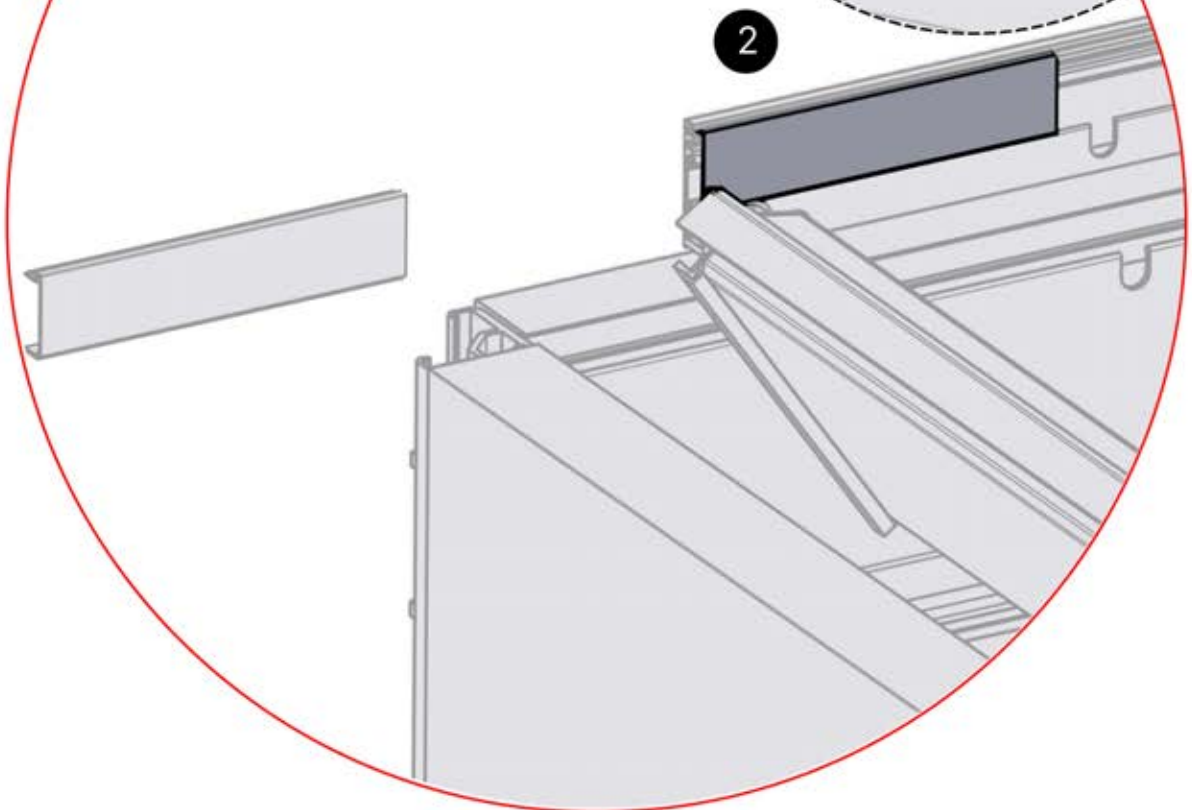

49

4

ANTHRAZIT: B245
WEISS: B253
SCHWARZ: B249