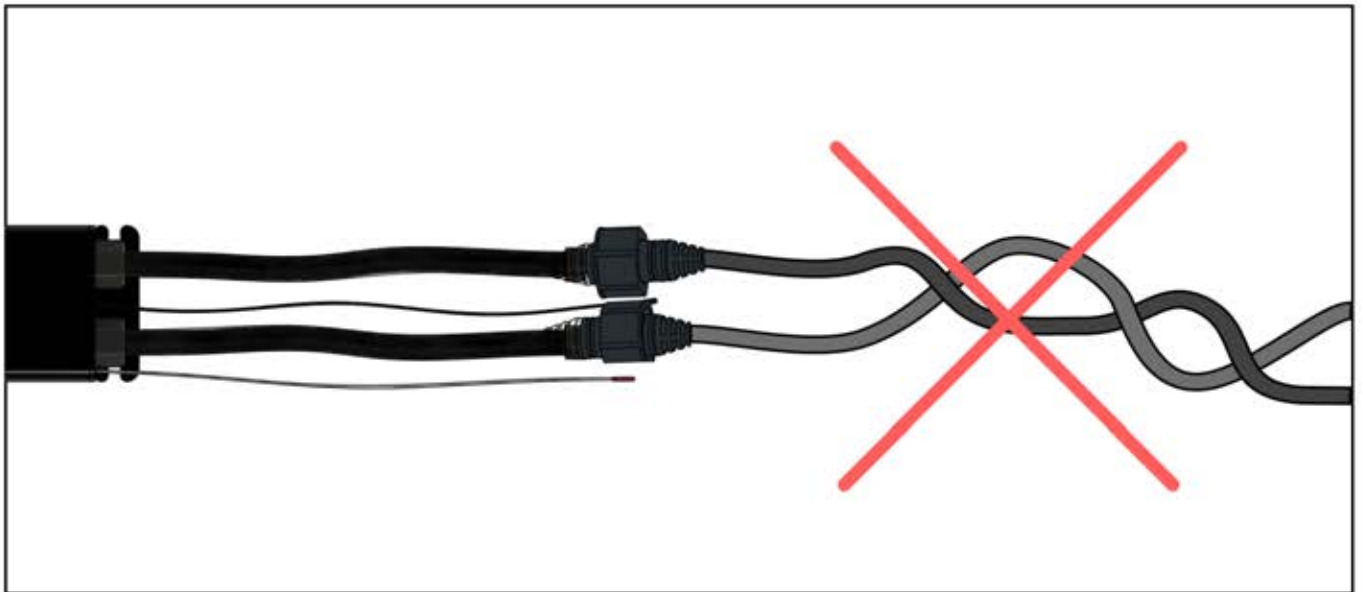

40

PERGOLUX 7 STEUERBOX	S4	PN-200002683 5x
! Verdrehen Sie das Matter-Antennenkabel nicht mit den LED- und Motorkabeln.		PN-200002684 10x