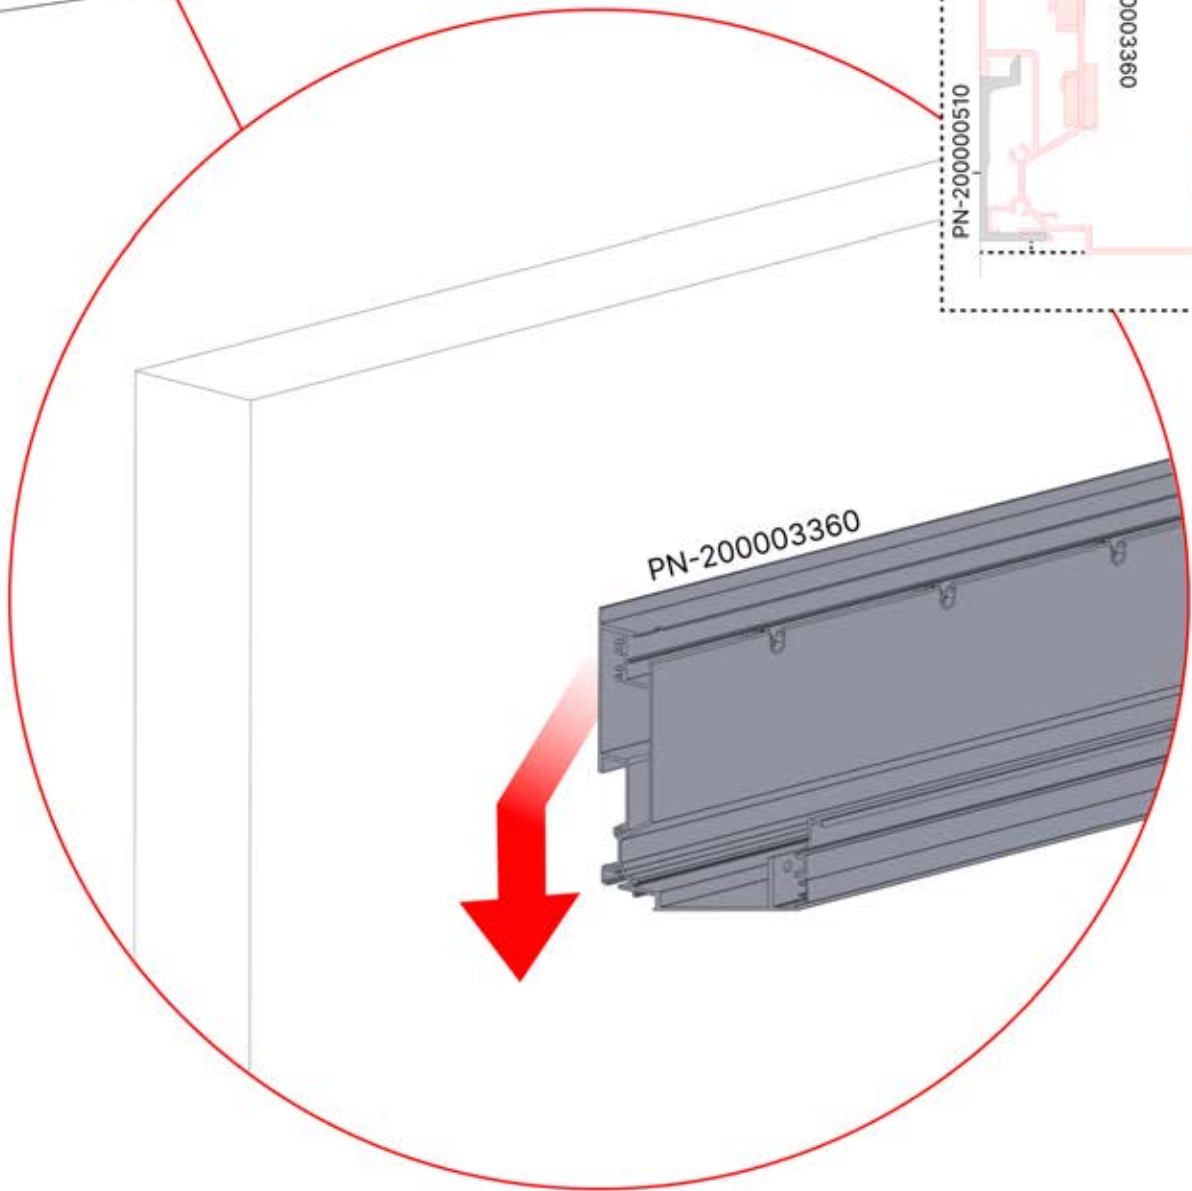

03

x7
PERGOLUX

4

ANTHRAZIT: B245
WEISS: B253
SCHWARZ: B249

PN-200003388
1x