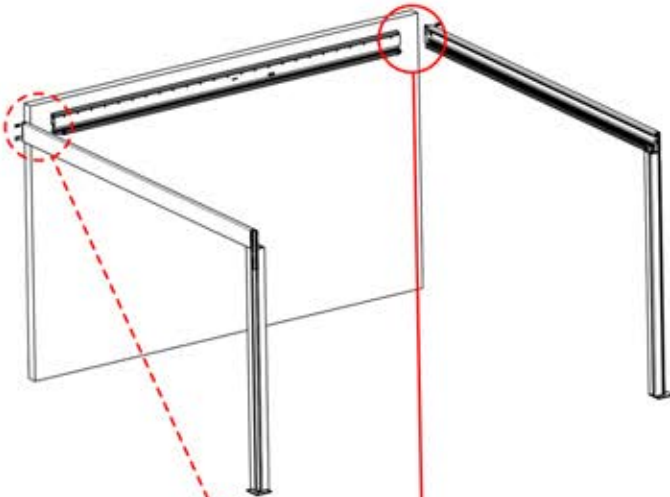

12

x1
FERGOLUX

4

ANTHRAZIT: B245
WEISS: B253
SCHWARZ: B249

PN-200000568
8x