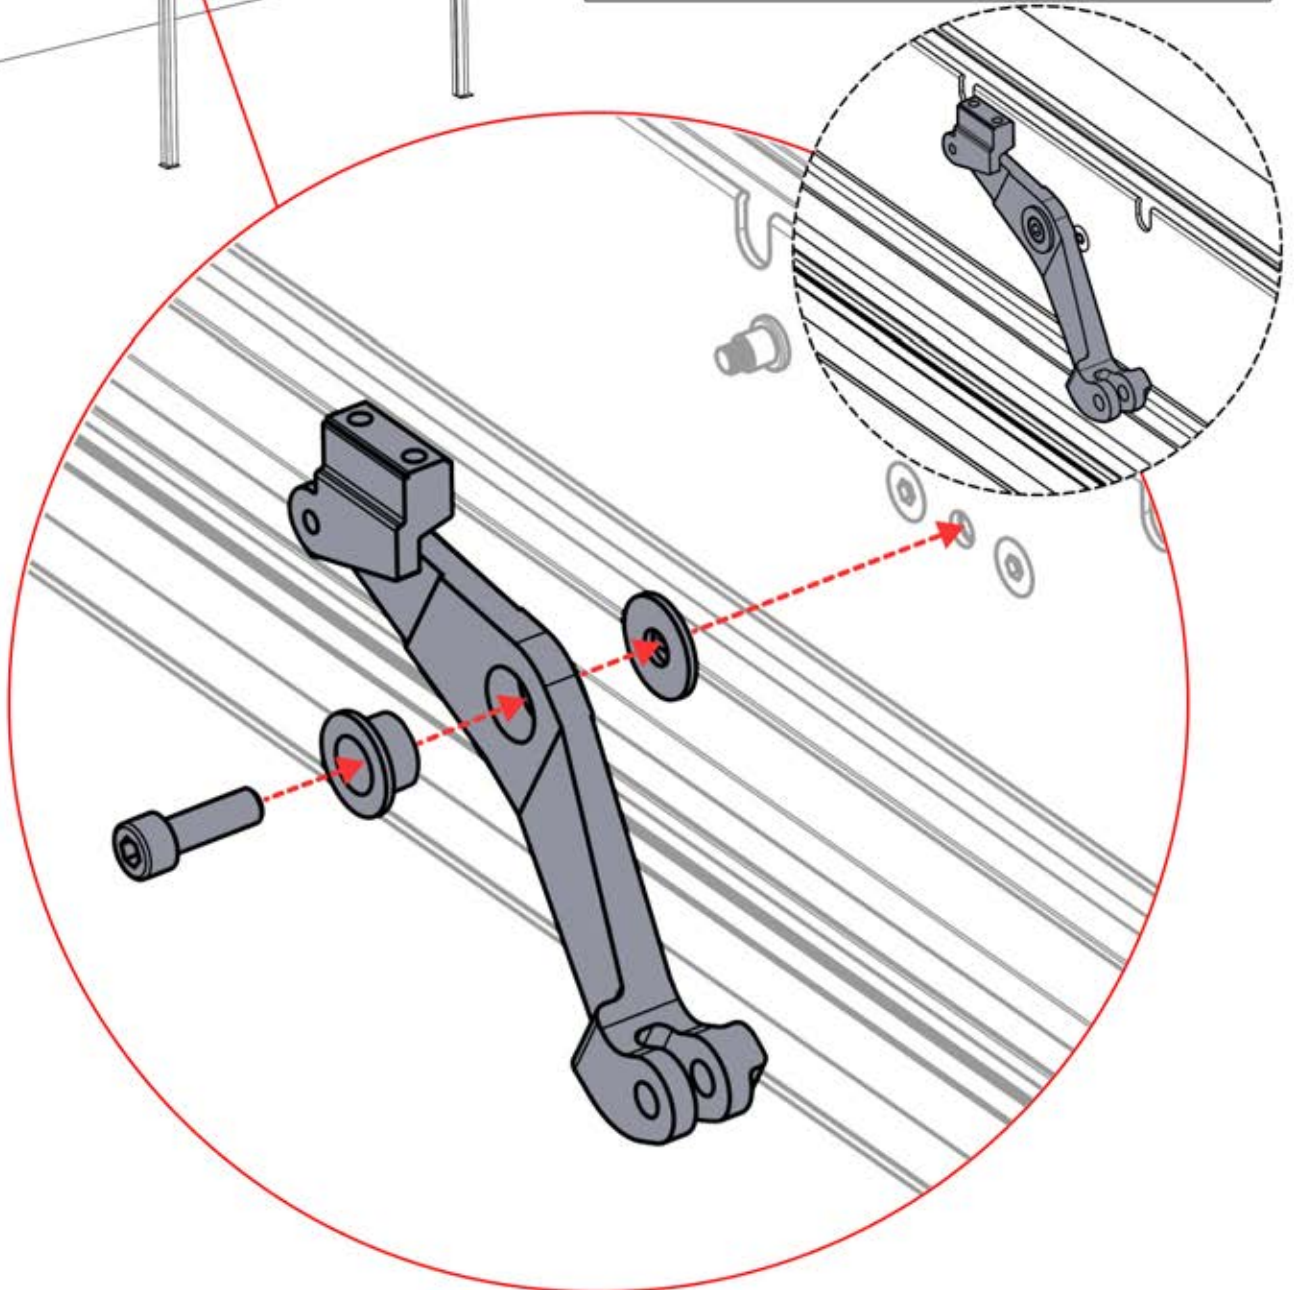

32

EIN- UND AUSGÄNGE

INFORMATIONEN

Wenn Sie vorhaben, das Stromkabel durch die hinteren Ecken zu verlegen, bohren Sie wie abgebildet ein Loch mit einem Durchmesser von **10 mm** in die Eckabdeckung (**PN-200003324**). So kann das Kabel bei der Montage in **Schritt 58** hindurchgeführt werden.