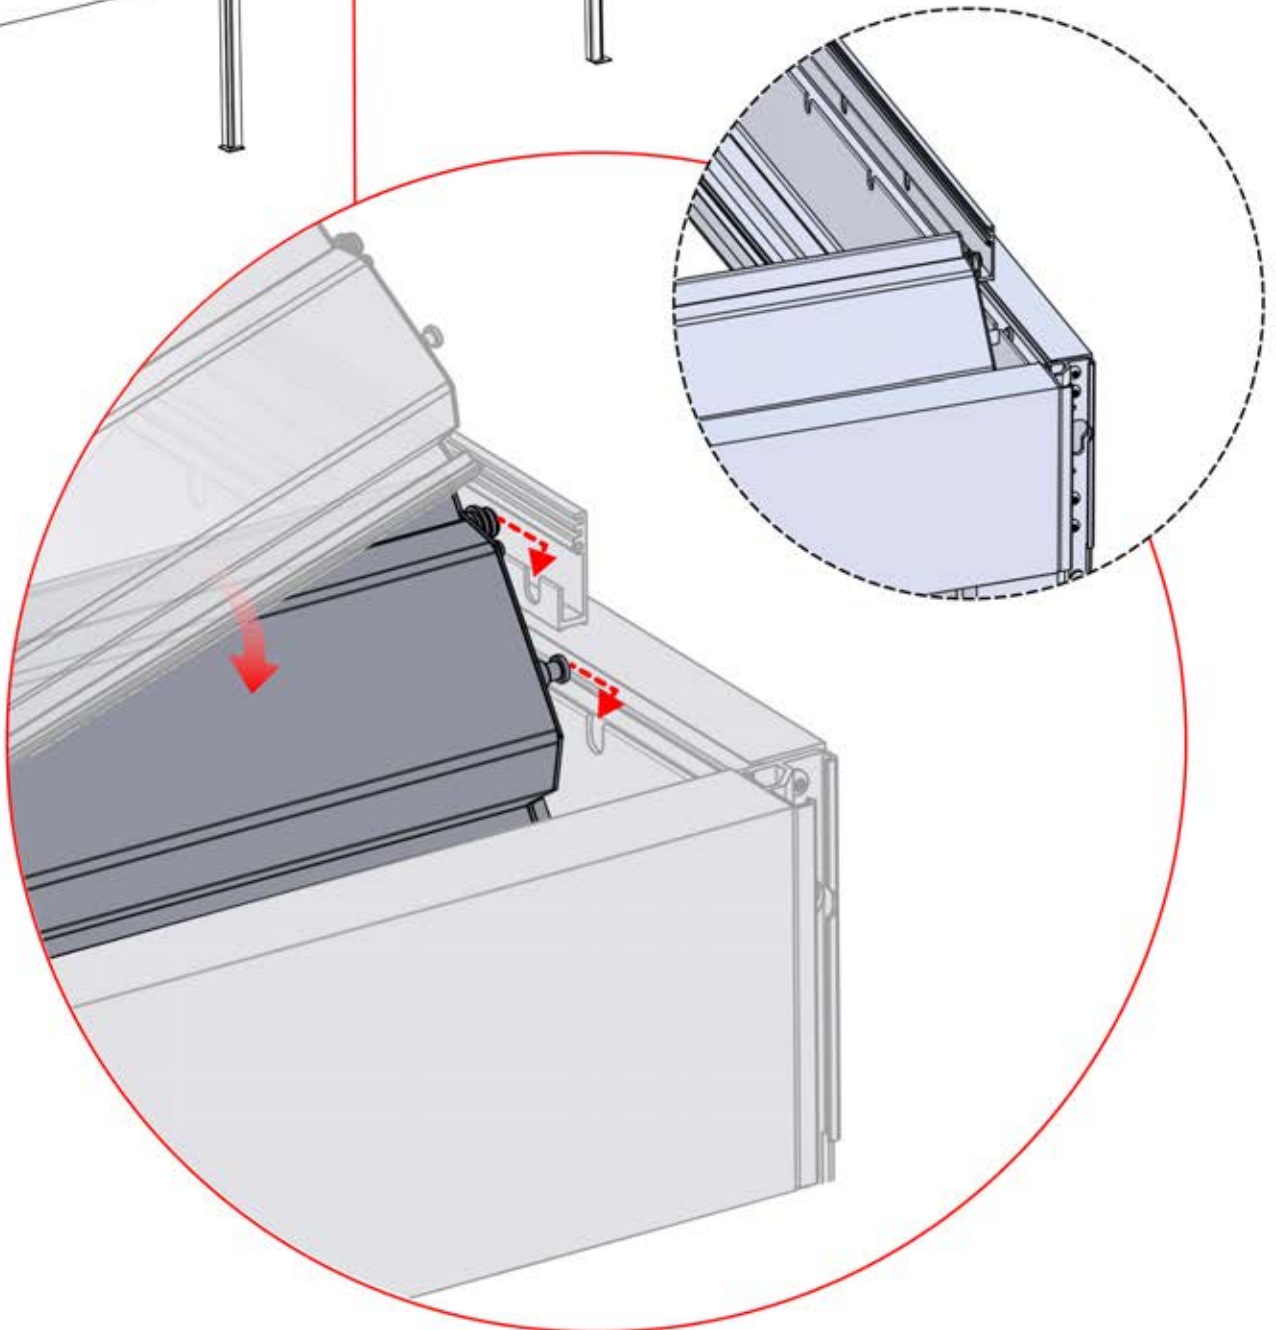

ANTHRAZIT: B245
WEISS: B253
SCHWARZ: B249

50

x1
PERGOLUX

3

ANTHRAZIT: L234
WEISS: L238
SCHWARZ: L236

PN-200002975
1x

51

x1
PERGOLUX