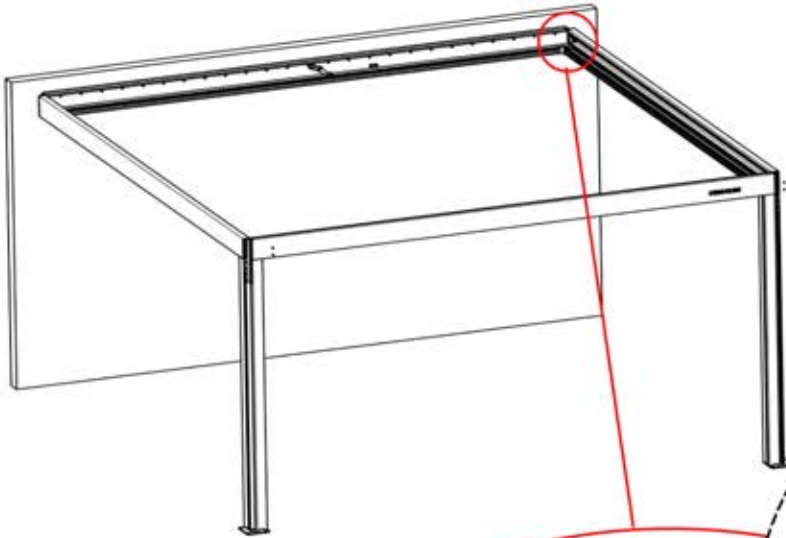

41

!
Führen Sie die Matter-Antenne und platzieren Sie sie unter dem markierten Bereich (PN-200002622).

!
Matter-Antenne

42

	5		PN-200003556 1x
ANTHRAZIT: B263 WEISS: B267 SCHWARZ: B265			

INFORMATIONEN

43

45