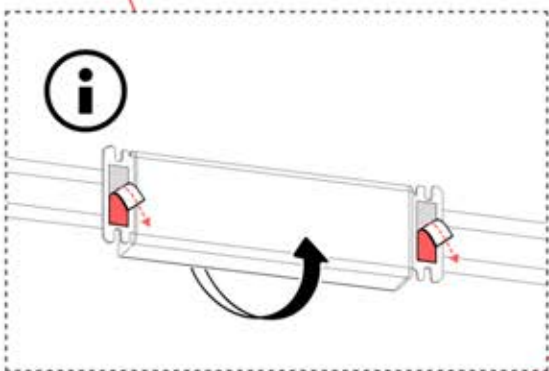

!
Steuerbox kann am bevorzugten W Balken angebracht werden.