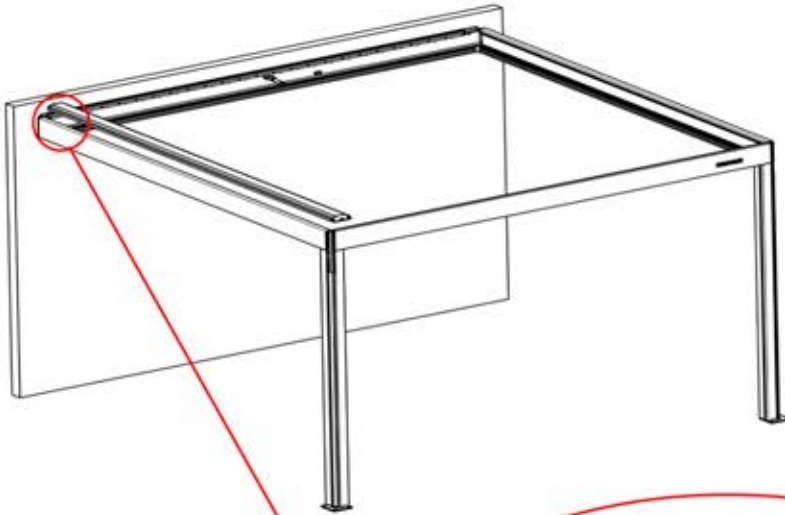

PLR 150 G2 PRO STANDARD-
LAMELLE FS 4M PAKET

PN-200002883

24x

47

x4
FERGOLUX
FERGOLUX
FERGOLUX
FERGOLUX

2

ANTHRAZIT: L222
WEISS: L226
SCHWARZ: L224

PN-200002883
1x