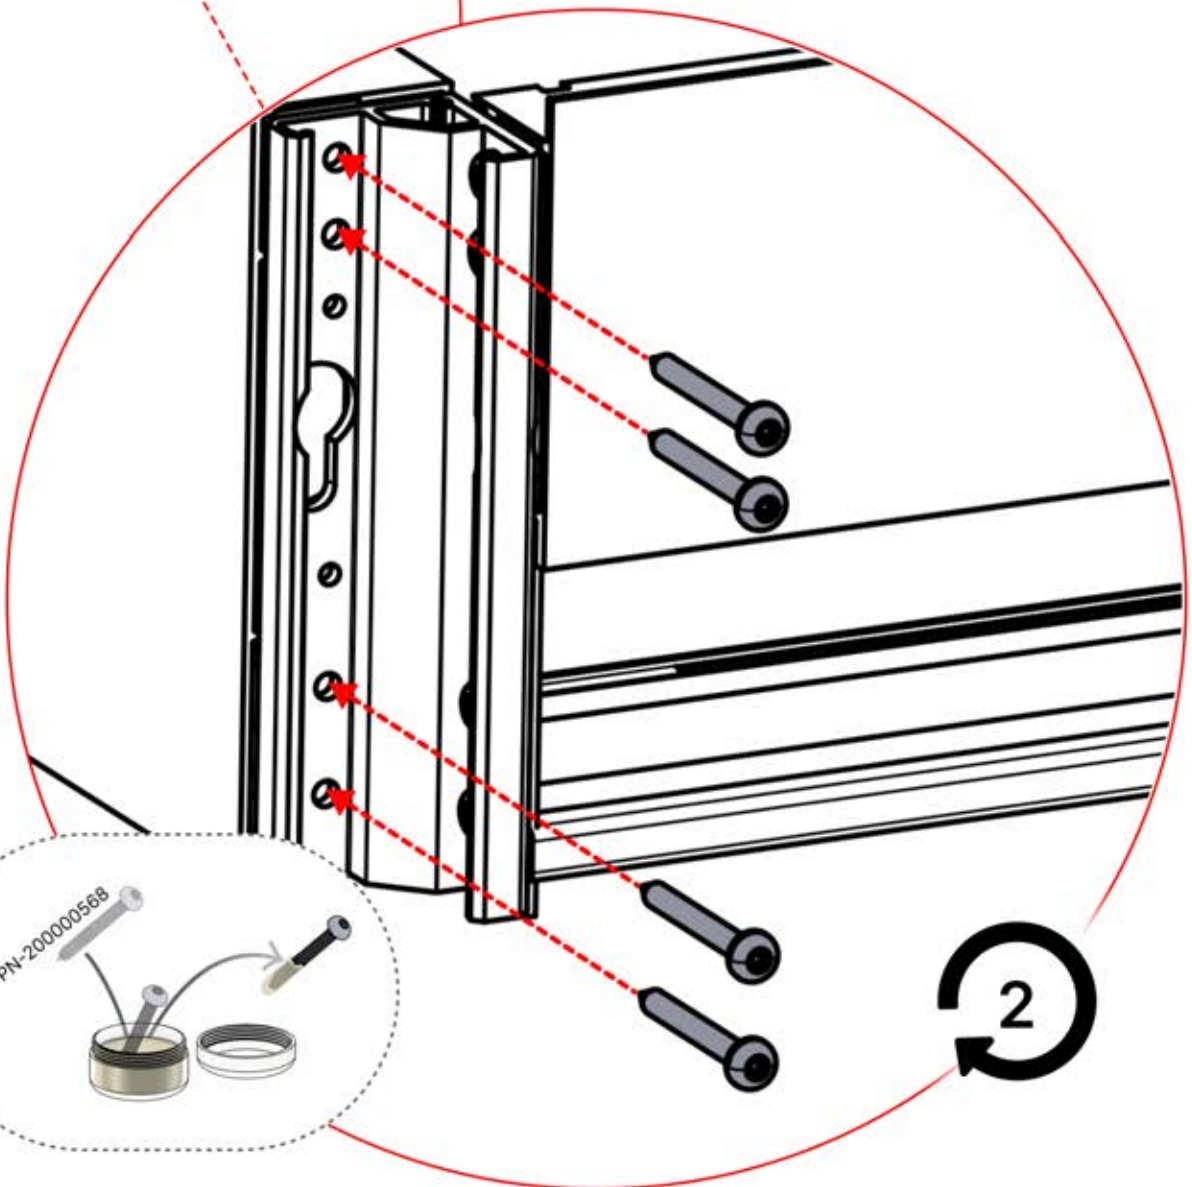

12

x1
FERGOLUX

4

ANTHRAZIT: B246
WEISS: B254
SCHWARZ: B250

PN-200000568
8x