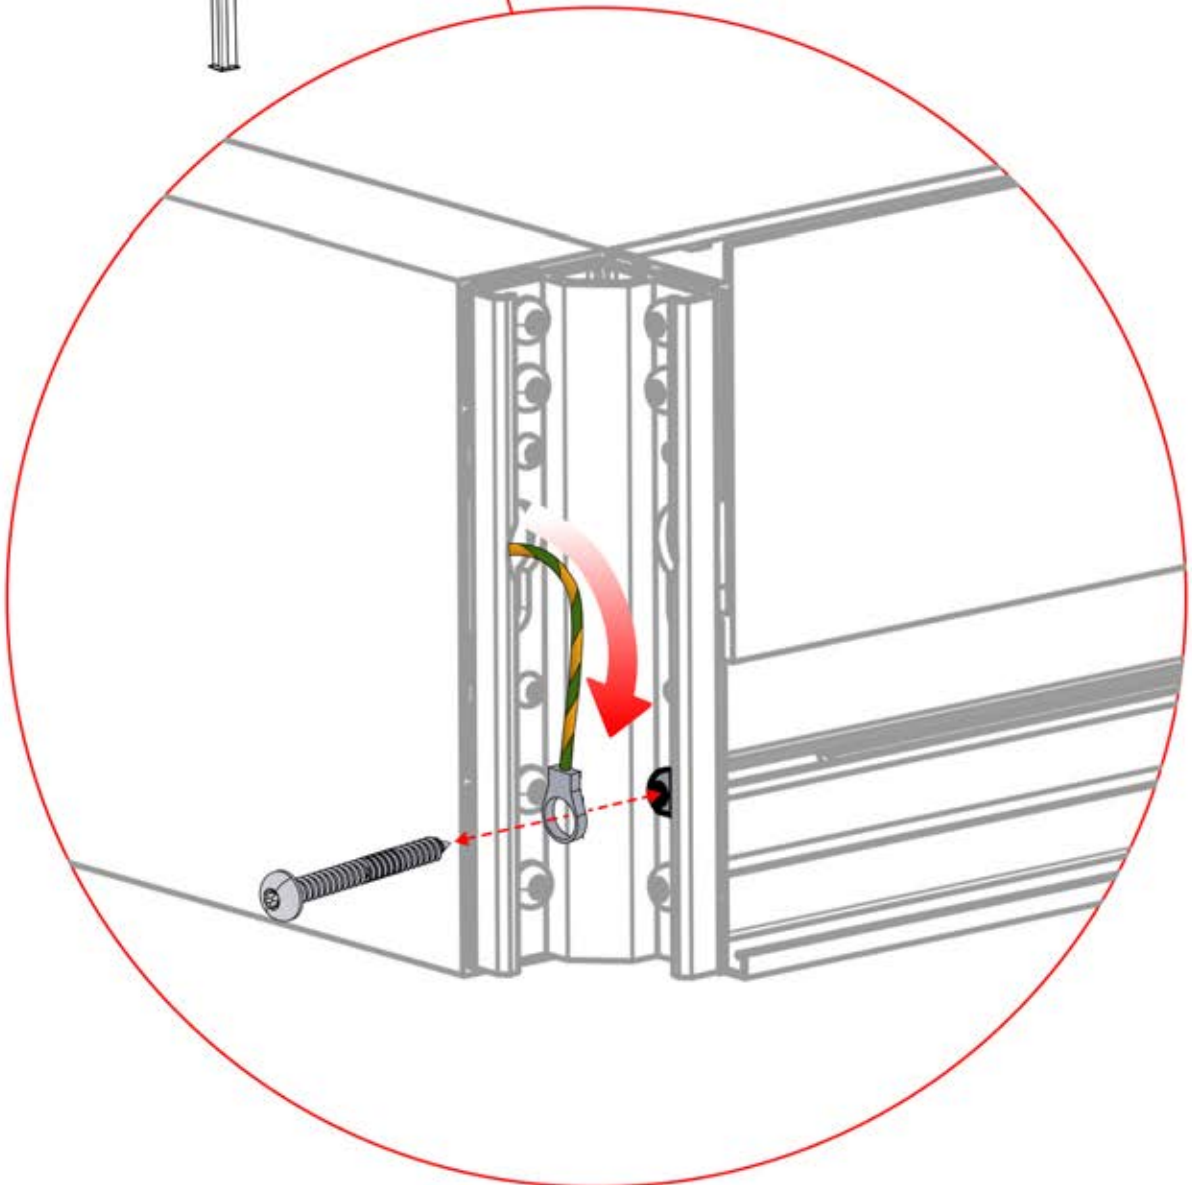

Hinweis: Die Abbildung zeigt die Bohrposition für eine Montage an der rechten Ecke; bei der Verlegung von der linken Ecke aus bohren Sie das Loch auf der gegenüberliegenden Seite.

33

!
Steuerbox kann am bevorzugten W Balken angebracht werden.

34

Vor dem Anschluss an den Strom schließen Sie zunächst das Erdungskabel an.

35

36

!
Stromkabel kann durch alle Pfosten geführt werden.

37

38

39