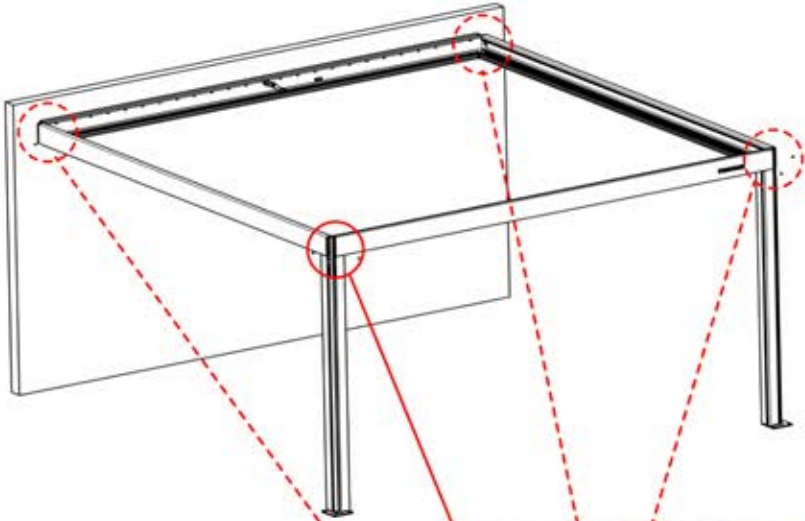

ANTHRAZIT: B246
WEISS: B254
SCHWARZ: B250

PN-200000568
8x

16

 **4**

ANTHRAZIT: B246
WEISS: B254
SCHWARZ: B250

 PN-200000569
8x

17

x7
PERGOLUX