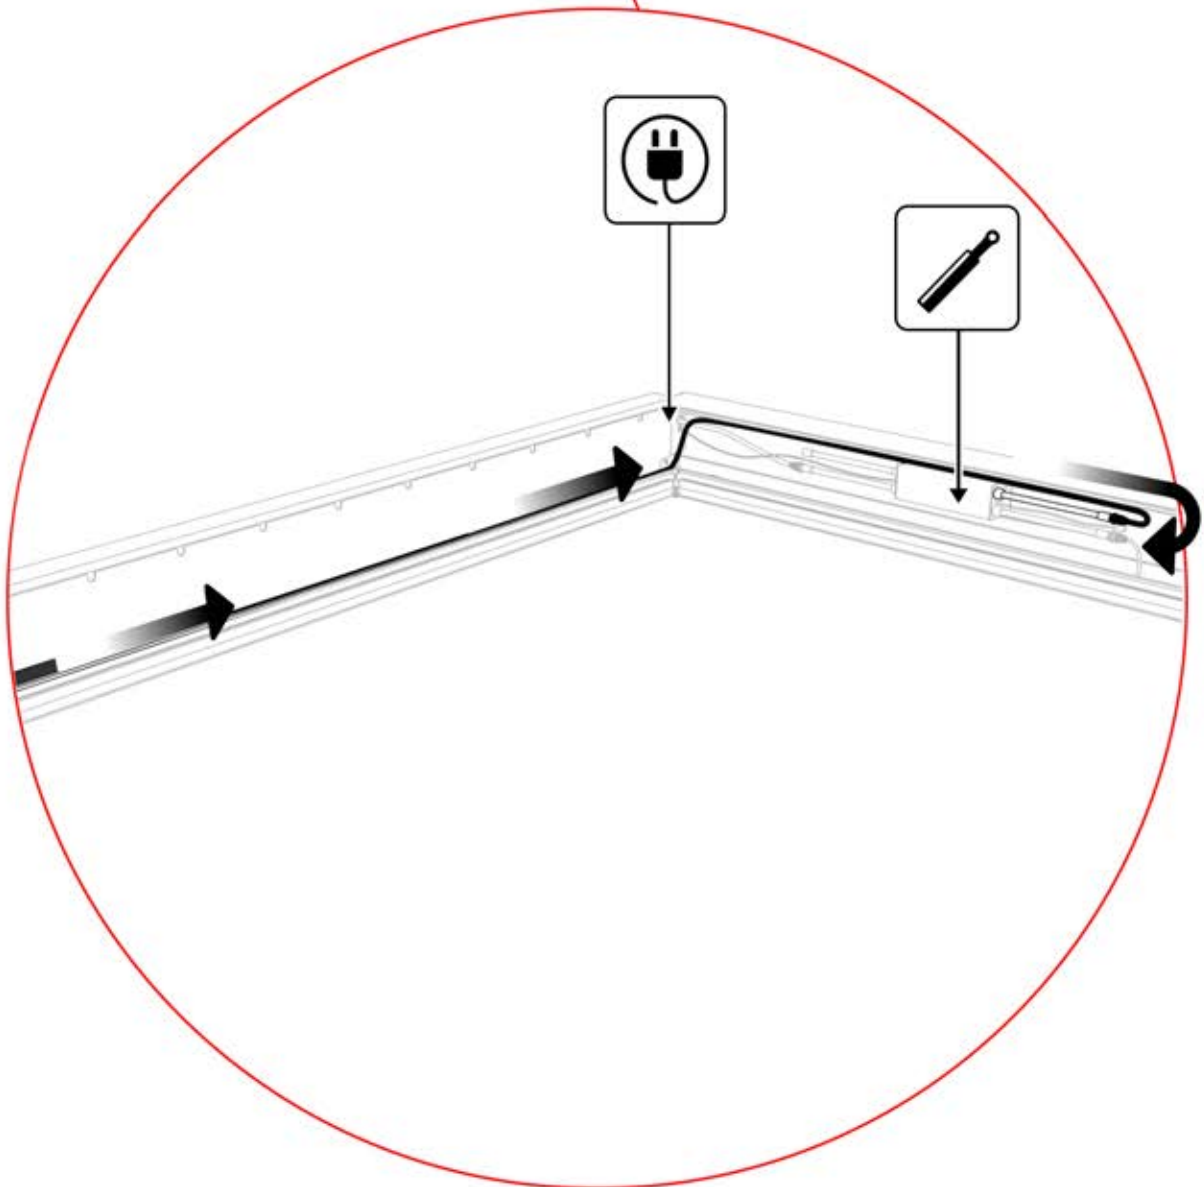

Hinweis: Die Abbildung zeigt die Bohrposition für eine Montage an der rechten Ecke; bei der Verlegung von der linken Ecke aus bohren Sie das Loch auf der gegenüberliegenden Seite.

33

!
Steuerbox kann am bevorzugten W Balken angebracht werden.

34

Vor dem Anschluss an den Strom schließen Sie zunächst das Erdungskabel an.

35

36

!
Stromkabel kann durch alle Pfosten geführt werden.

37

38

39

1

Wenn Sie eine Wärmelampe installieren wollen, tun Sie dies jetzt.

Folgen Sie den Anweisungen in der Montageanleitung für die Wärmelampe.

2

Jetzt ist es Zeit, den Motor und die LED-Lichter an die Pergola-Steuerbox anzuschließen.