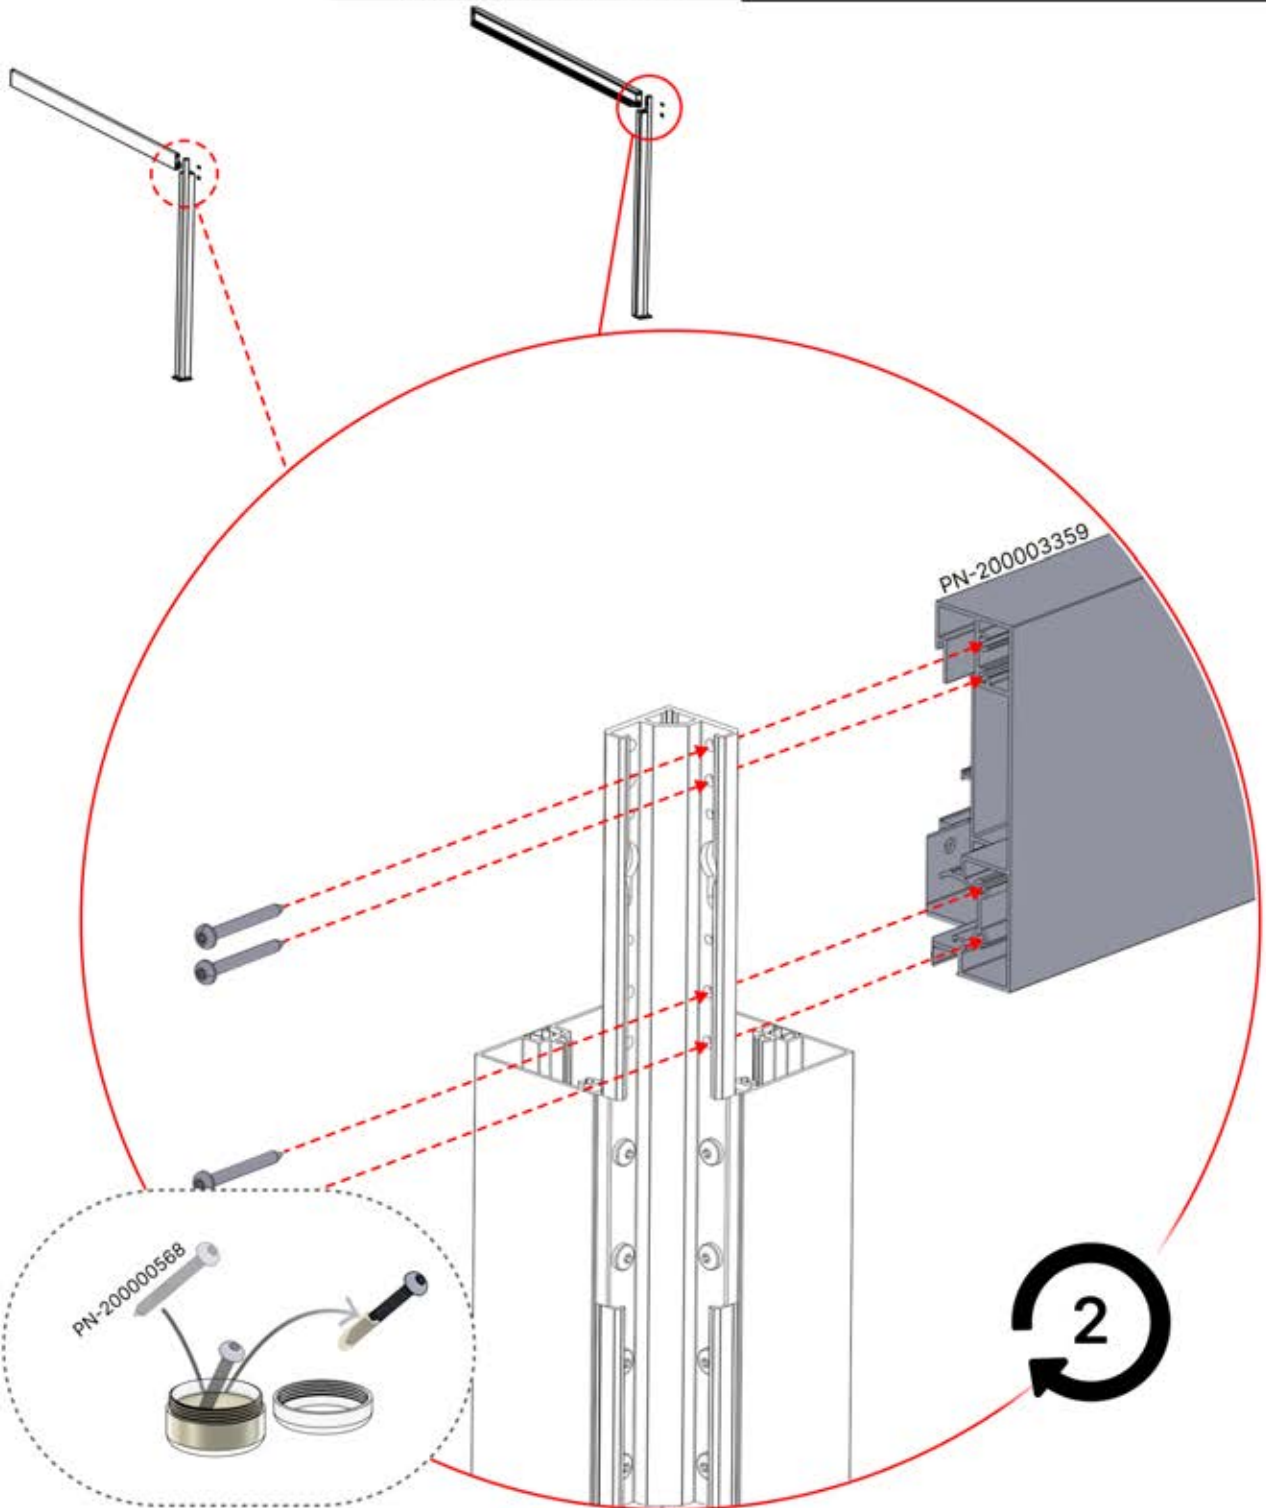

07

ANTHRAZIT: B263
WEISS: B267
SCHWARZ: B265

ANTHRAZIT: B246
WEISS: B254
SCHWARZ: B250