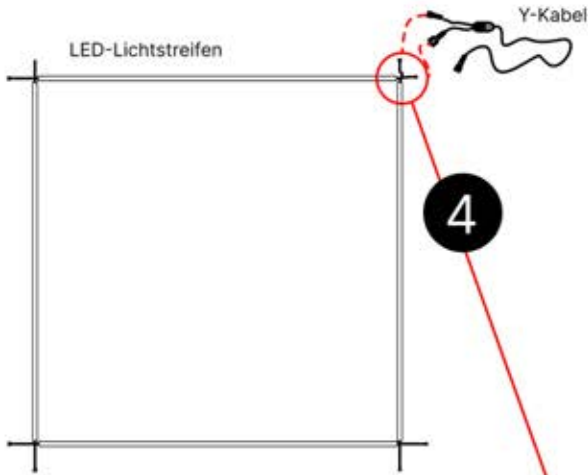

PN-200000571

2x

WICHTIGE INFORMATIONEN

Arbeiten Sie vorsichtig.

Wenn Sie die Lichtstreifen anbringen, biegen Sie diese nicht und ziehen Sie nicht mit Gewalt an den Kabelenden, da sich dadurch die Lötstellen lösen könnten.

Wichtig! Bitte sehen Sie sich alle Videos an, bevor Sie mit der Montage beginnen.

Die Videos enthalten Wichtige Informationen, die Sie für den Montageprozess benötigen.

INFORMATIONEN

INFORMATIONEN

22

Diese ist die Vorderseite und sollte nach außen zeigen.