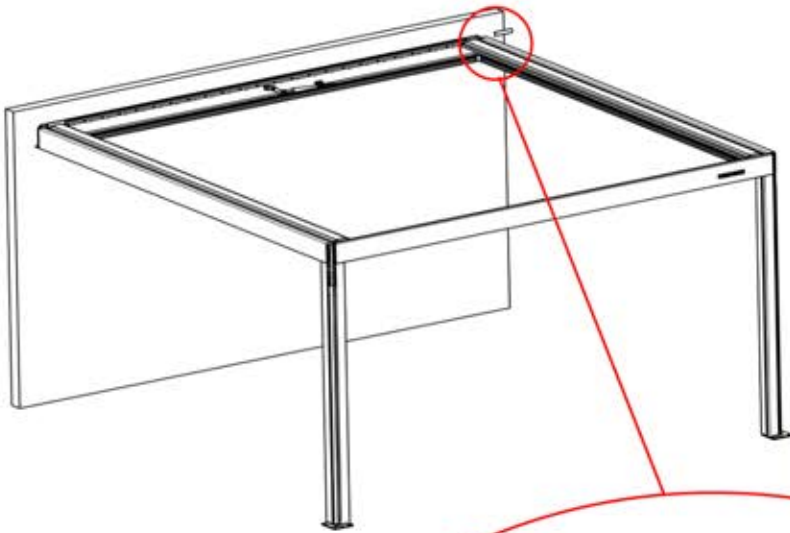

52

4

ANTHRAZIT: B246
WEISS: B254
SCHWARZ: B250