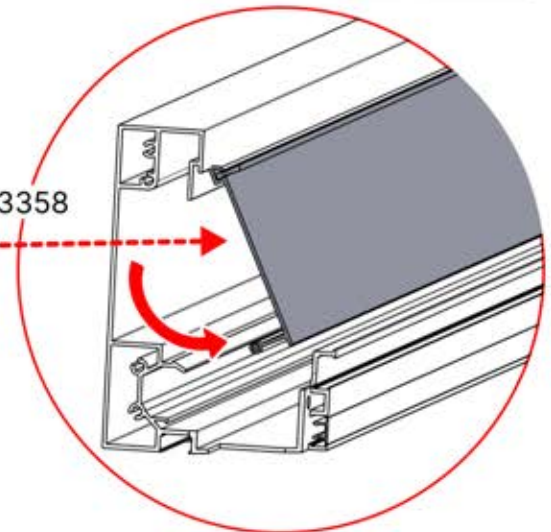

PN-200003358