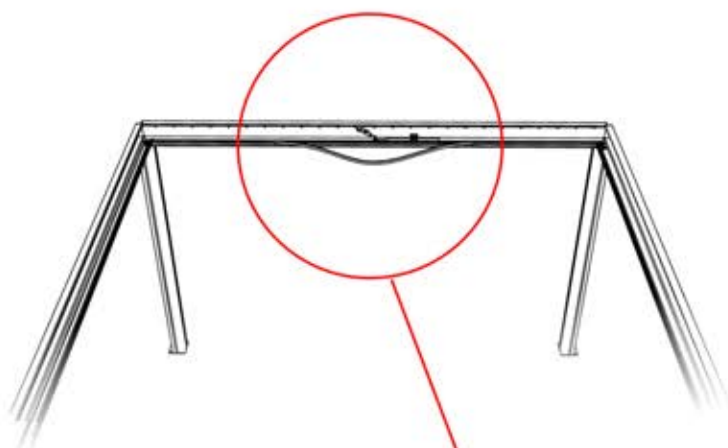

23

Tipp: Für einen leichteren Einbau des LED-Streifens, besprühen Sie diesen vorher mit Seifenwasser.