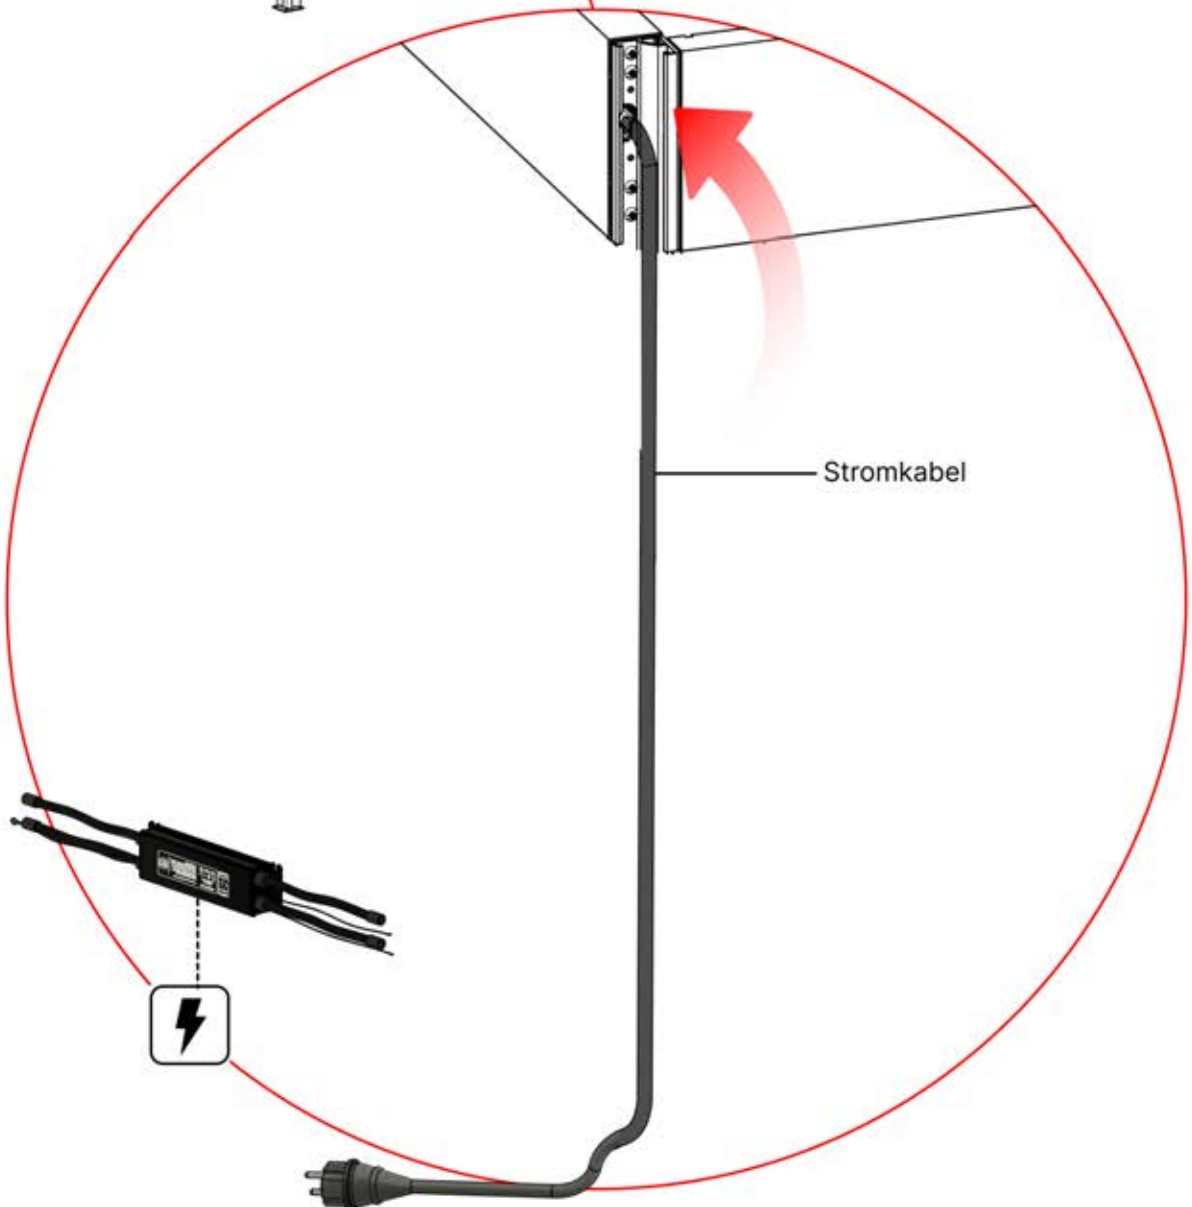

Hinweis: Die Abbildung zeigt die Bohrposition für eine Montage an der rechten Ecke; bei der Verlegung von der linken Ecke aus bohren Sie das Loch auf der gegenüberliegenden Seite.

33

!
Steuerbox kann am bevorzugten W Balken angebracht werden.

34

Vor dem Anschluss an den Strom schließen Sie zunächst das Erdungskabel an.

35

36

!
Stromkabel kann durch alle Pfosten geführt werden.

37

38

39

1

Wenn Sie eine Wärmelampe installieren wollen, tun Sie dies jetzt.

Folgen Sie den Anweisungen in der Montageanleitung für die Wärmelampe.

2

Jetzt ist es Zeit, den Motor und die LED-Lichter an die Pergola-Steuerbox anzuschließen.