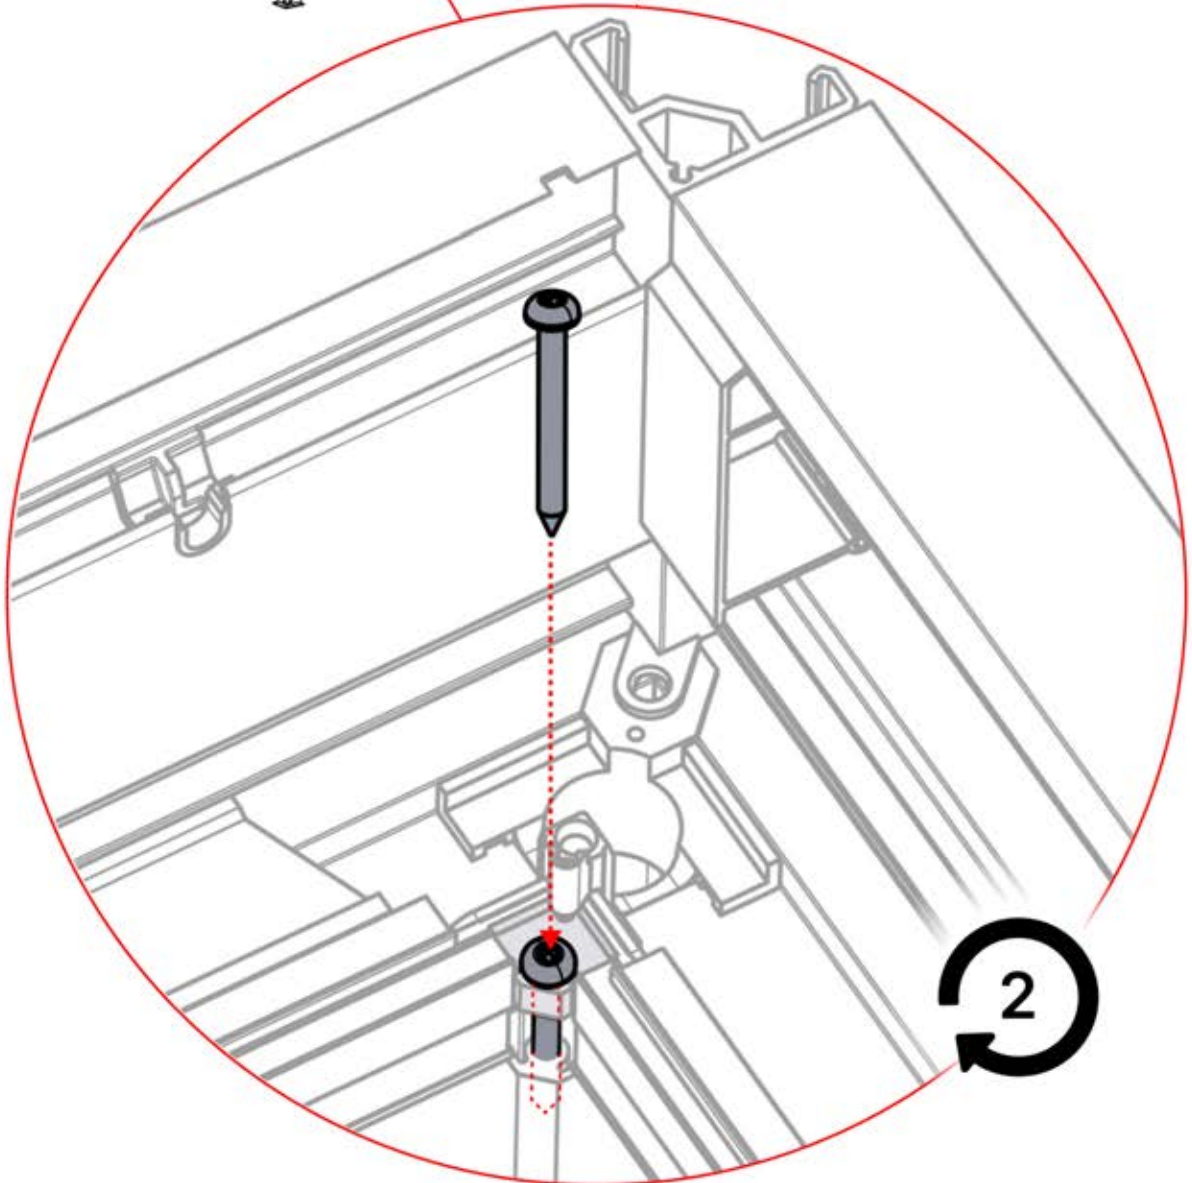

17

x7
PERGOLUX

4

ANTHRAZIT: B246
WEISS: B254
SCHWARZ: B250

PN-200000568
2x