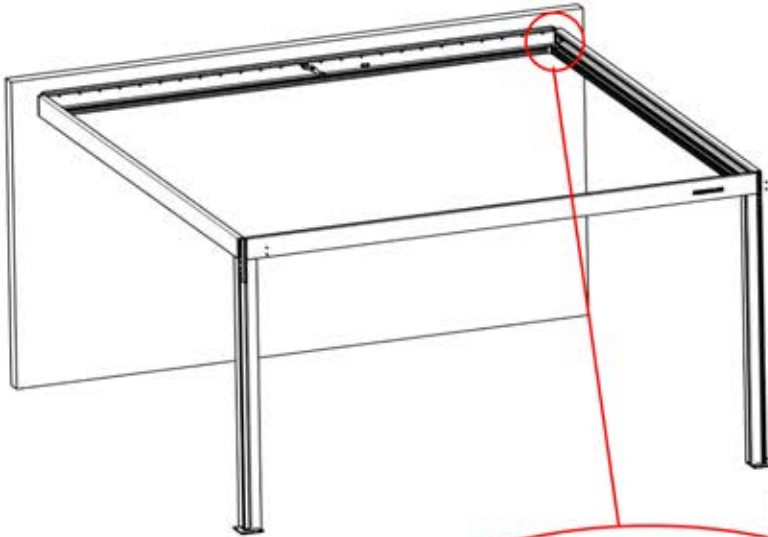

41

!
Führen Sie die Matter-Antenne und platzieren Sie sie unter dem markierten Bereich (PN-200002622).

!
Matter-Antenne