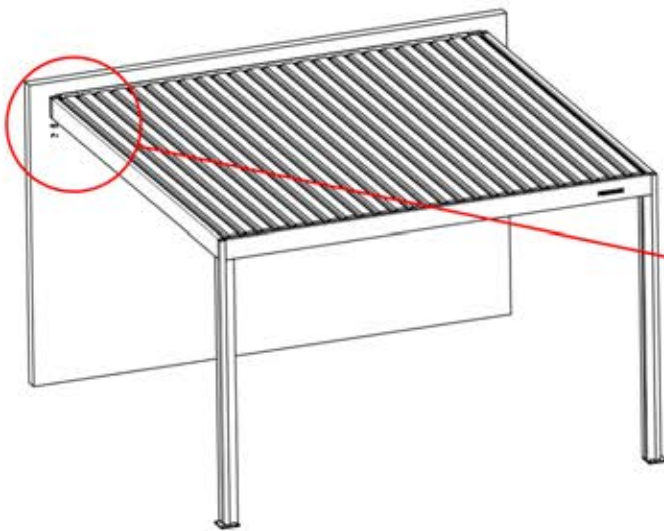

59

4

ANTHRAZIT: B246
WEISS: B254
SCHWARZ: B250

PN-200001514
4x

PN-200003323
2x

PN-200003322
2x

PN-200000840
18x