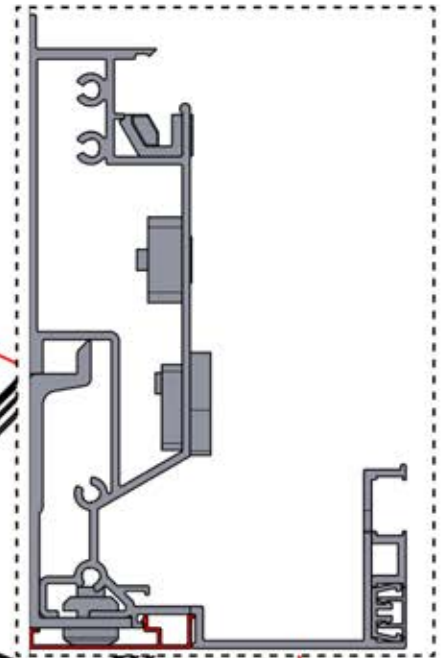

61

x1
FERGOLUX

4

ANTHRAZIT: B246
WEISS: B254
SCHWARZ: B250

PN-200003332
1x