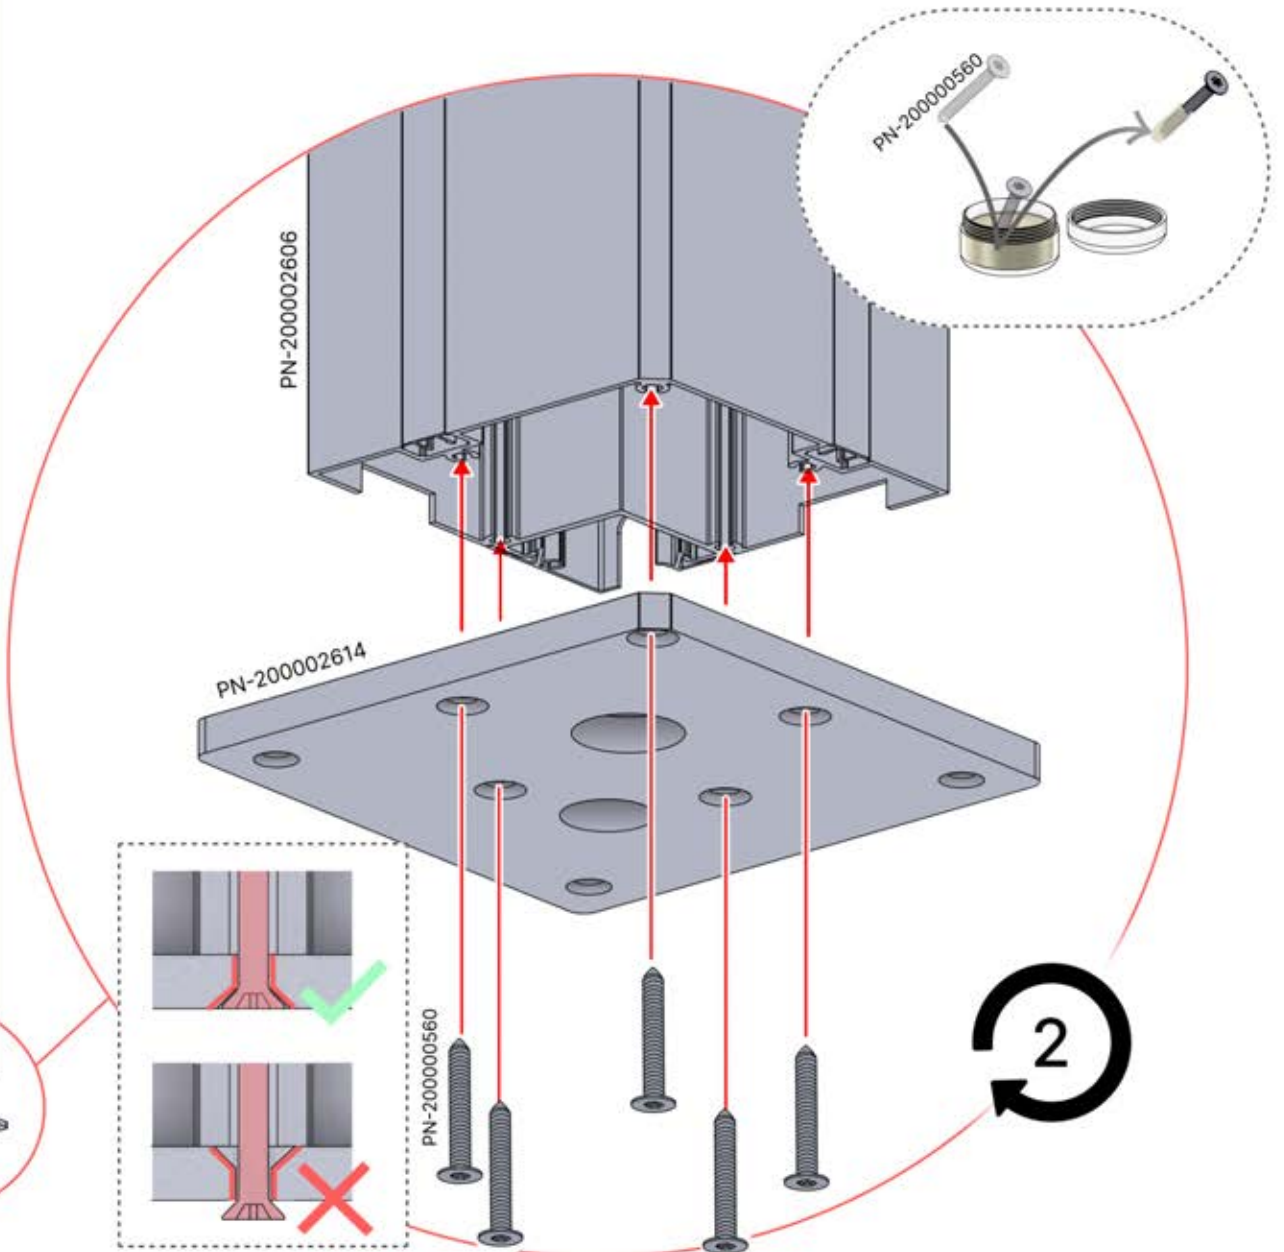

01

1

FERGOLUX **x1**

ANTHRAZIT: C120
WEISS: C122
SCHWARZ: C121

4

FERGOLUX **x1**

ANTHRAZIT: B246
WEISS: B254
SCHWARZ: B250

PN-200002606
2x

PN-200002614
2x

PN-200000560
10x

5.5x60
7/32" x 2-3/8"