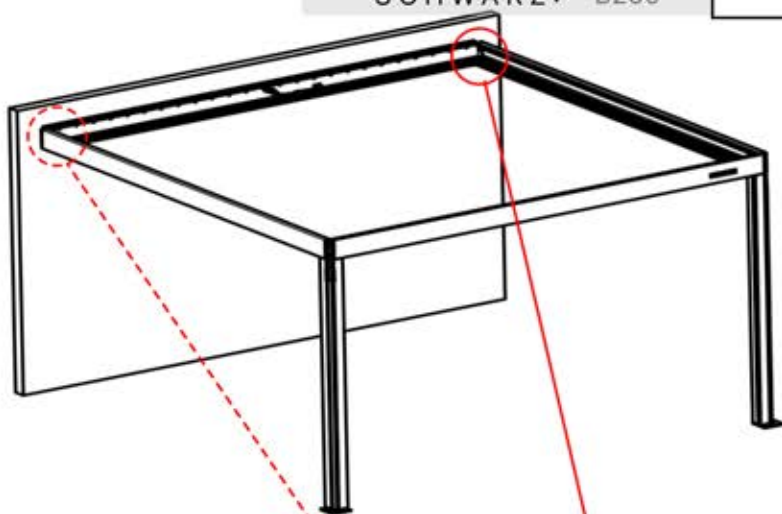

26

4

ANTHRAZIT: B246
WEISS: B254
SCHWARZ: B250

PN-200000516
2x