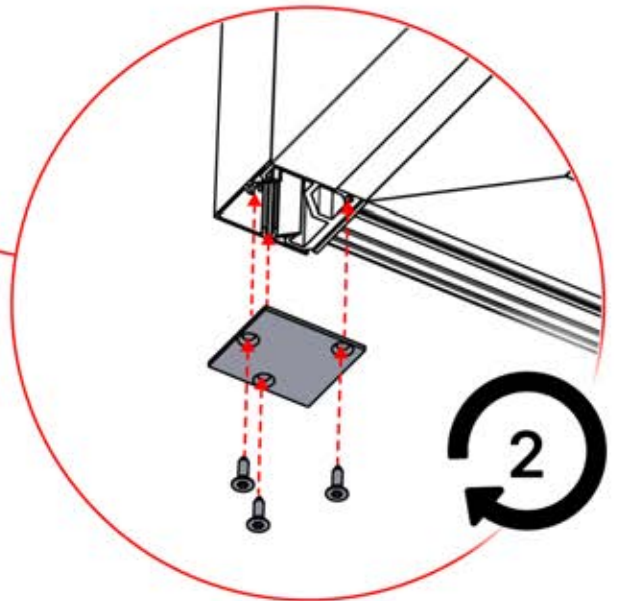

59

4

ANTHRAZIT: B246
WEISS: B254
SCHWARZ: B250

PN-200001514
4x

PN-200003323
2x

PN-200003322
2x

PN-200000840
18x