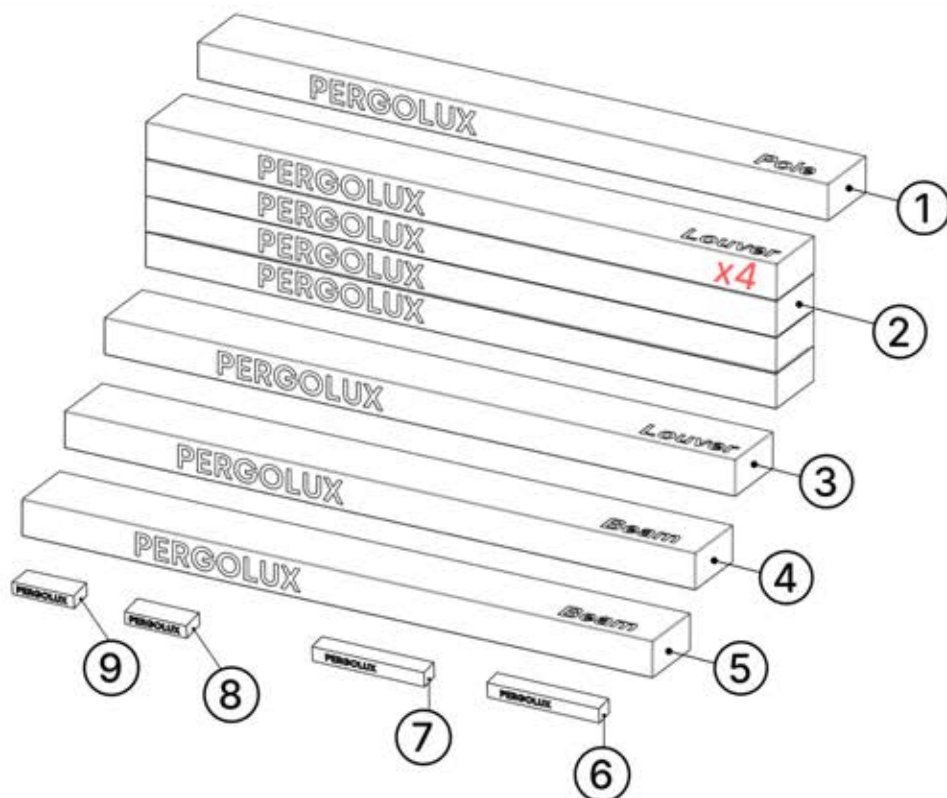

PAKETÜBERSICHT

	ANTHRAZIT	WEISS	SCHWARZ
①	C120	C122	C121
②	L222	L226	L224
③	L234	L238	L236
④	B246	B254	B250
⑤	B263	B267	B265
⑥	WEISS / RGB LED		
⑦	MOTOR		
⑧	STEUERBOX		
⑨	STROMKABEL