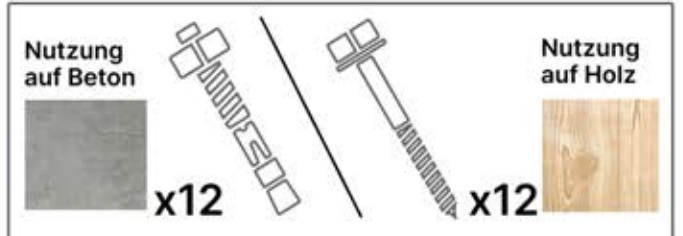

PN-200000840
18x

60

61

x1
FERGOLUX

4

ANTHRAZIT: B246
WEISS: B254
SCHWARZ: B250

PN-200003332
1x

62