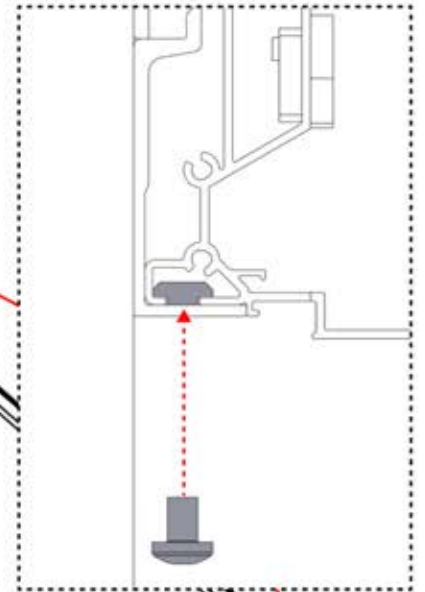

05

4

ANTHRAZIT: B246
WEISS: B254
SCHWARZ: B250

PN-200000655
5x

PN-200000655

5