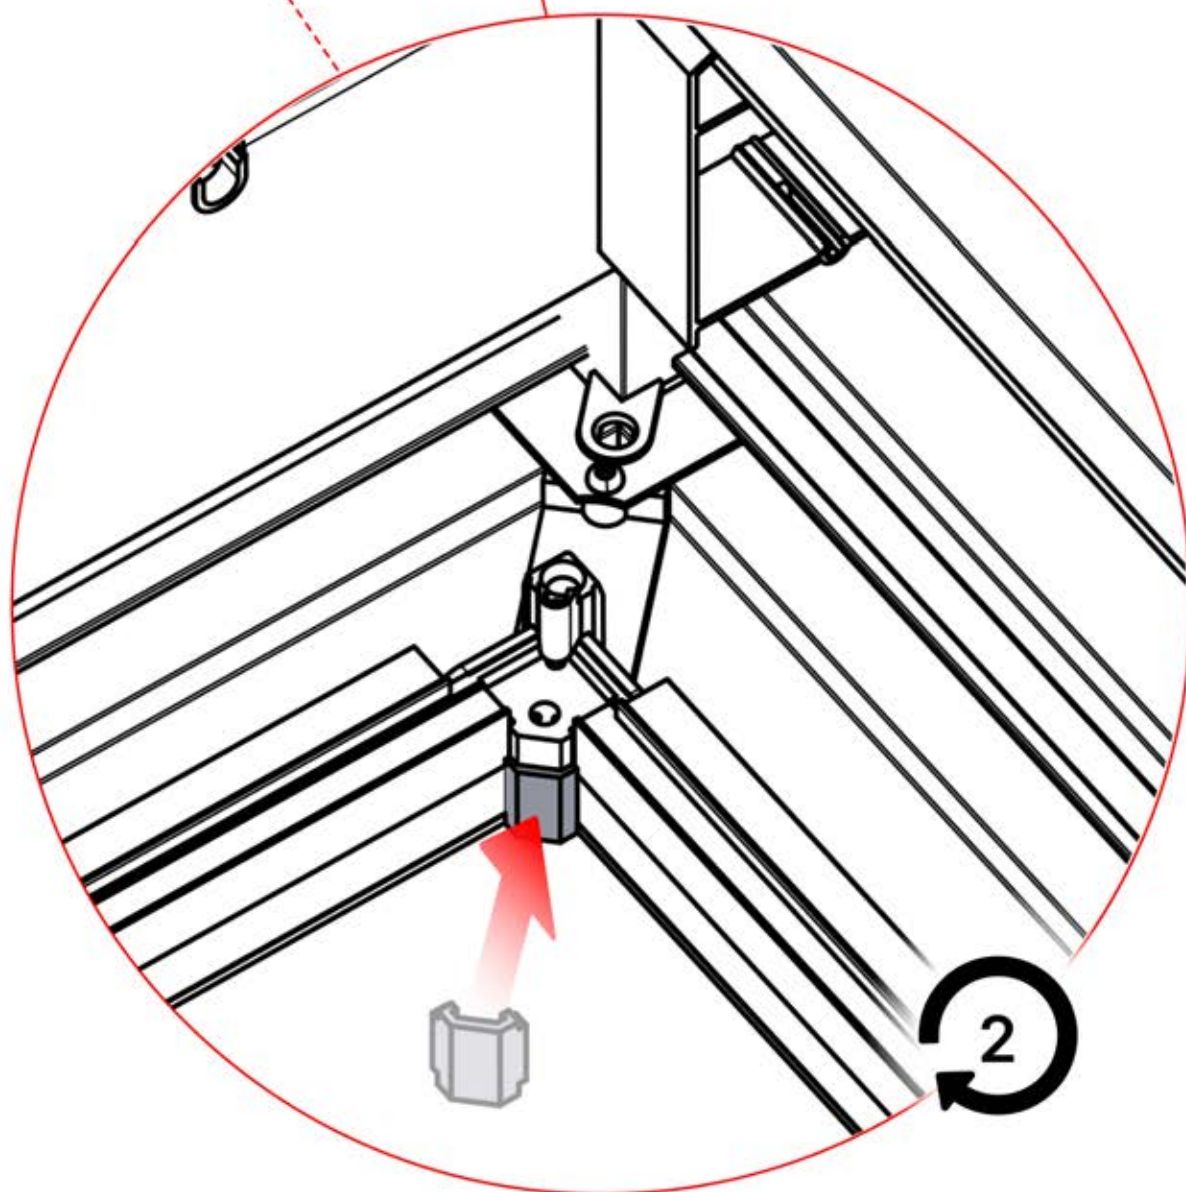

26

4

ANTHRAZIT: B246
WEISS: B254
SCHWARZ: B250

PN-200000516
2x