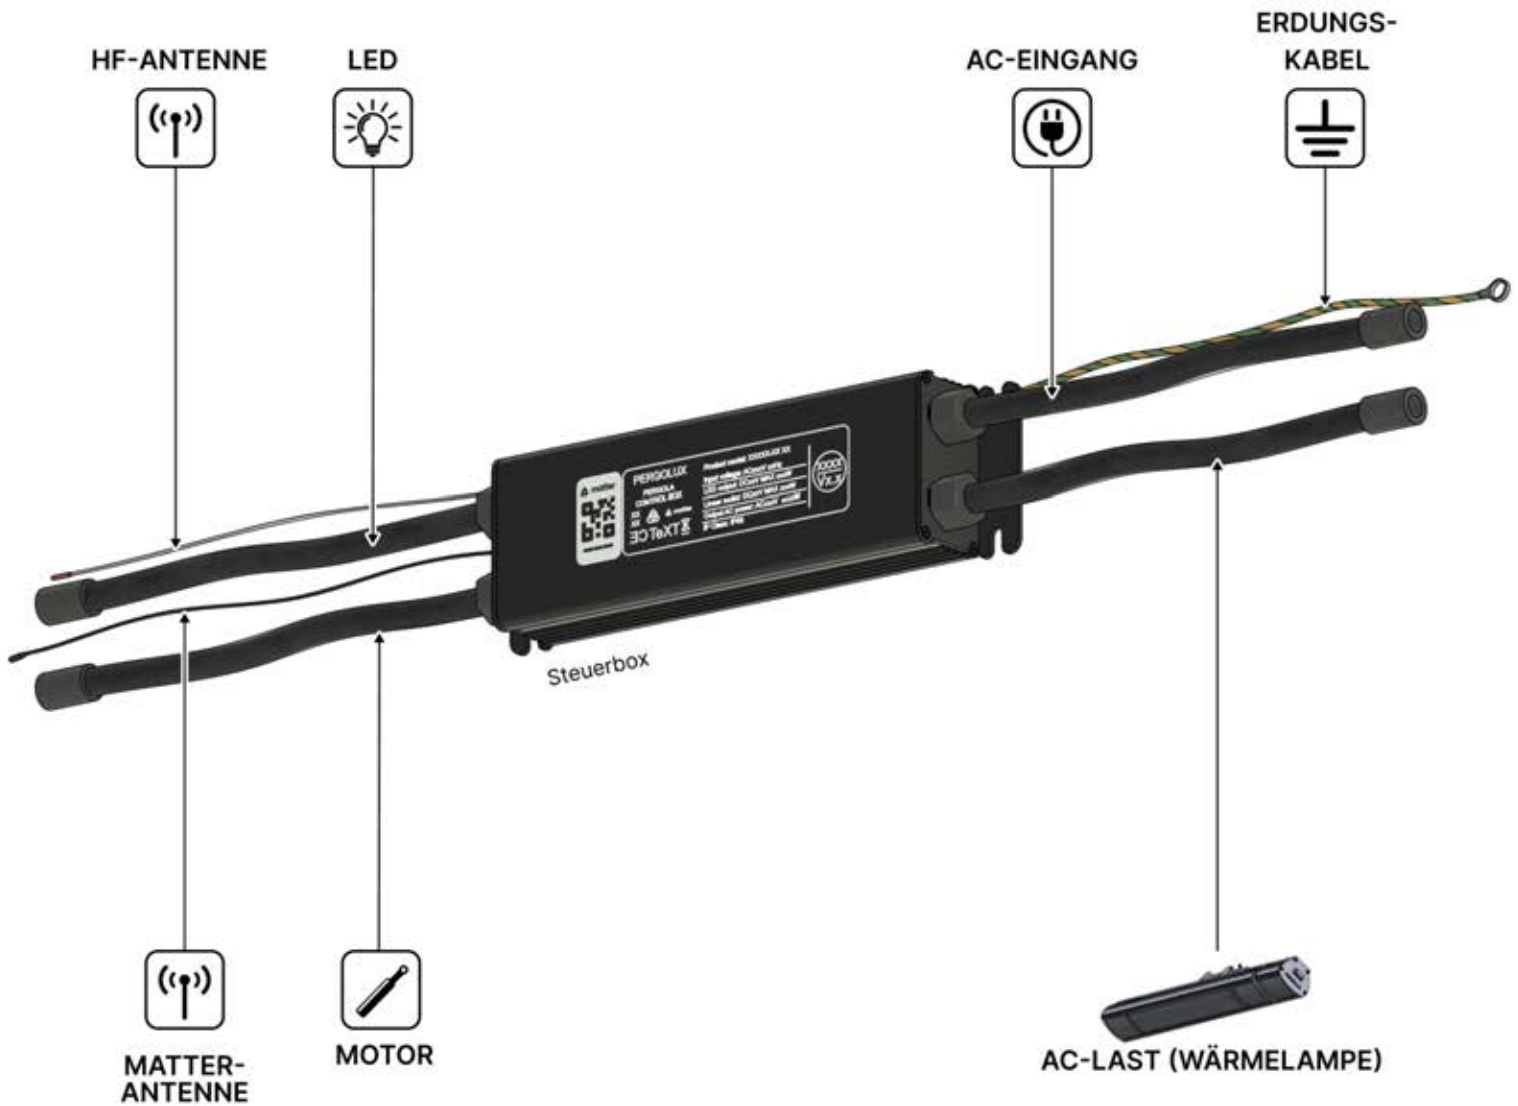

EIN- UND AUSGÄNGE