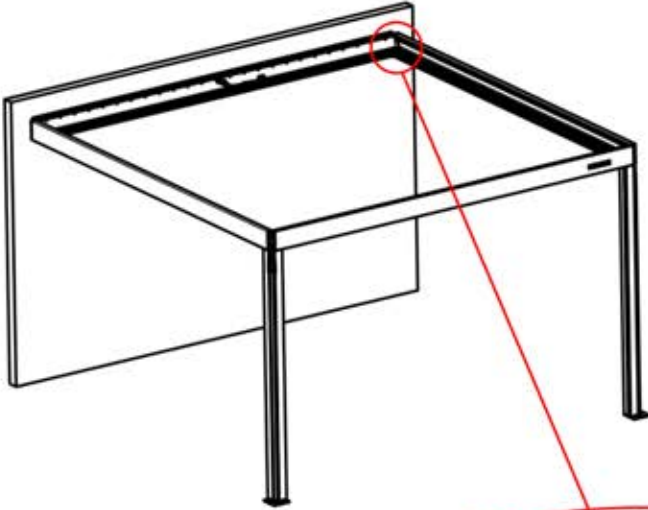

Diese ist die Rückseite und sollte zum Balken ausgerichtet sein.

23

Tipp: Für einen leichteren Einbau des LED-Streifens, besprühen Sie diesen vorher mit Seifenwasser.

24

25

26

 **4**

ANTHRAZIT: B246
WEISS: B254
SCHWARZ: B250