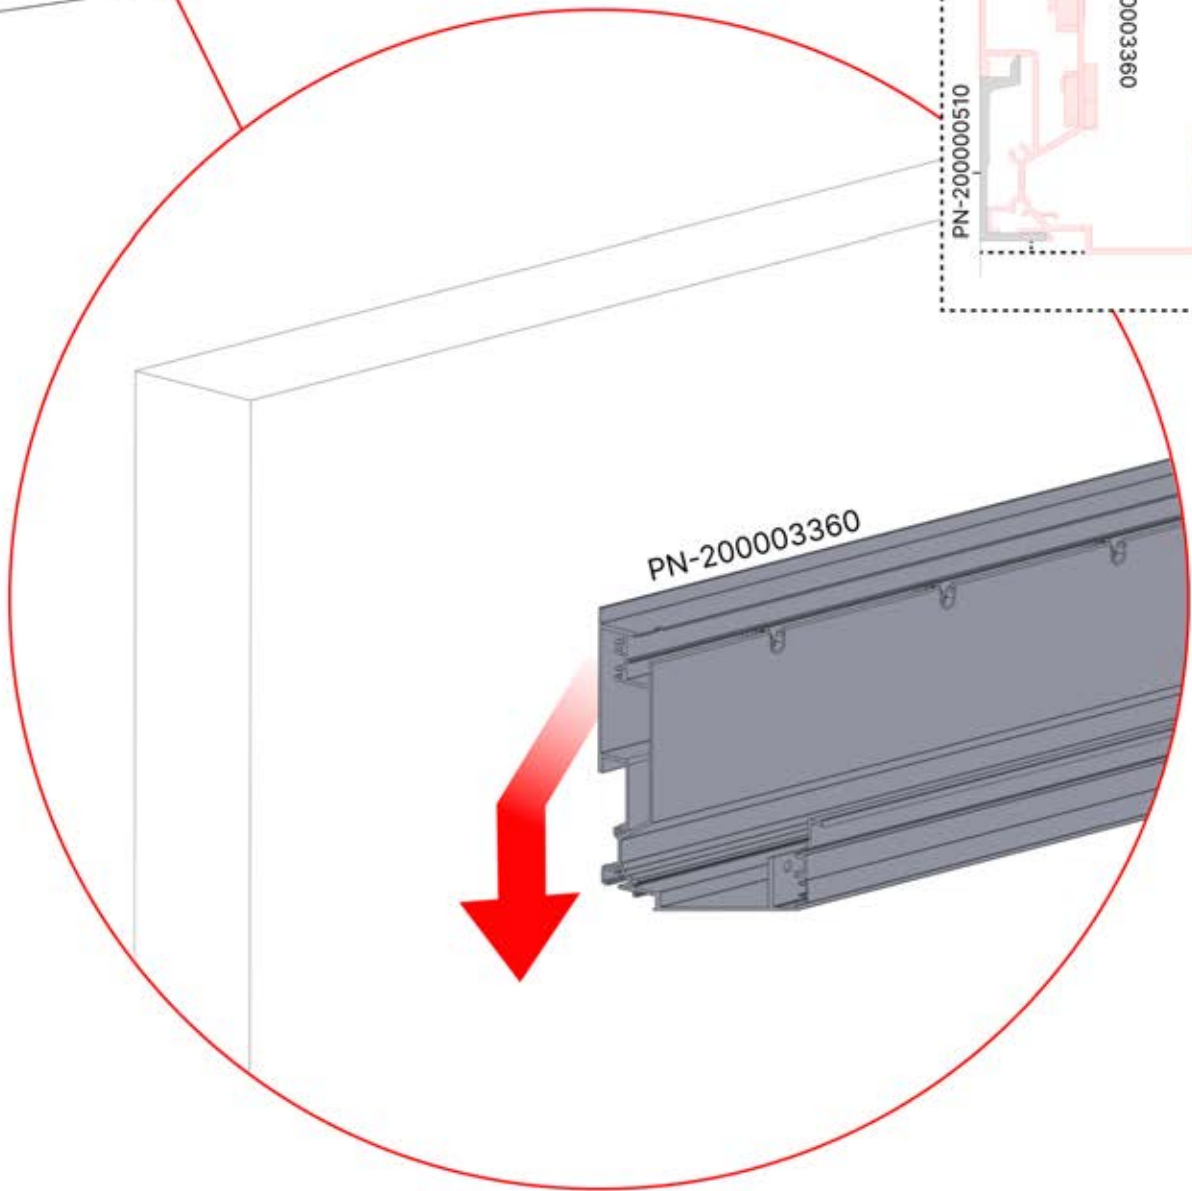

03

4

ANTHRAZIT: B246
WEISS: B254
SCHWARZ: B250