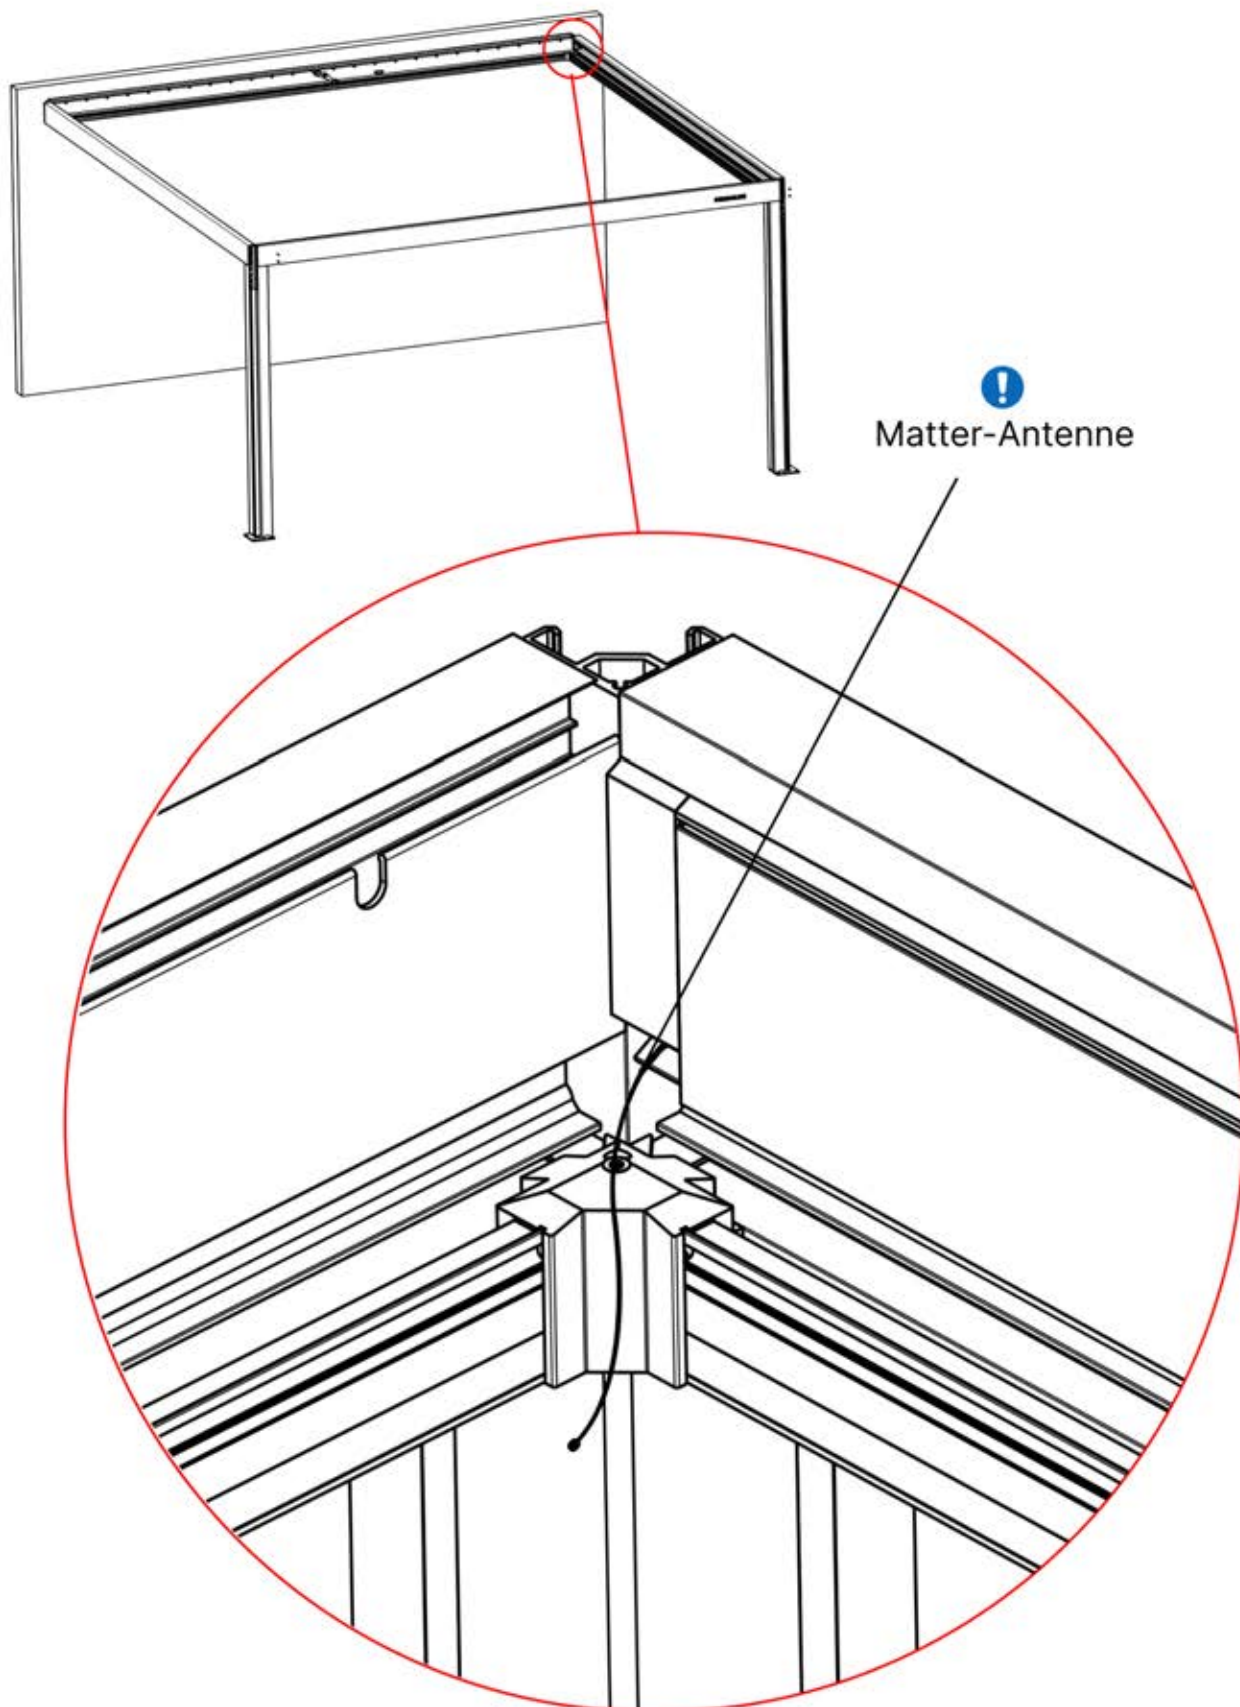

41

!
Führen Sie die Matter-Antenne und platzieren Sie sie unter dem markierten Bereich (PN-200002622).

!
Matter-Antenne

42

	5		PN-200003556 1x
ANTHRAZIT: B263 WEISS: B267 SCHWARZ: B265			

INFORMATIONEN

43

45