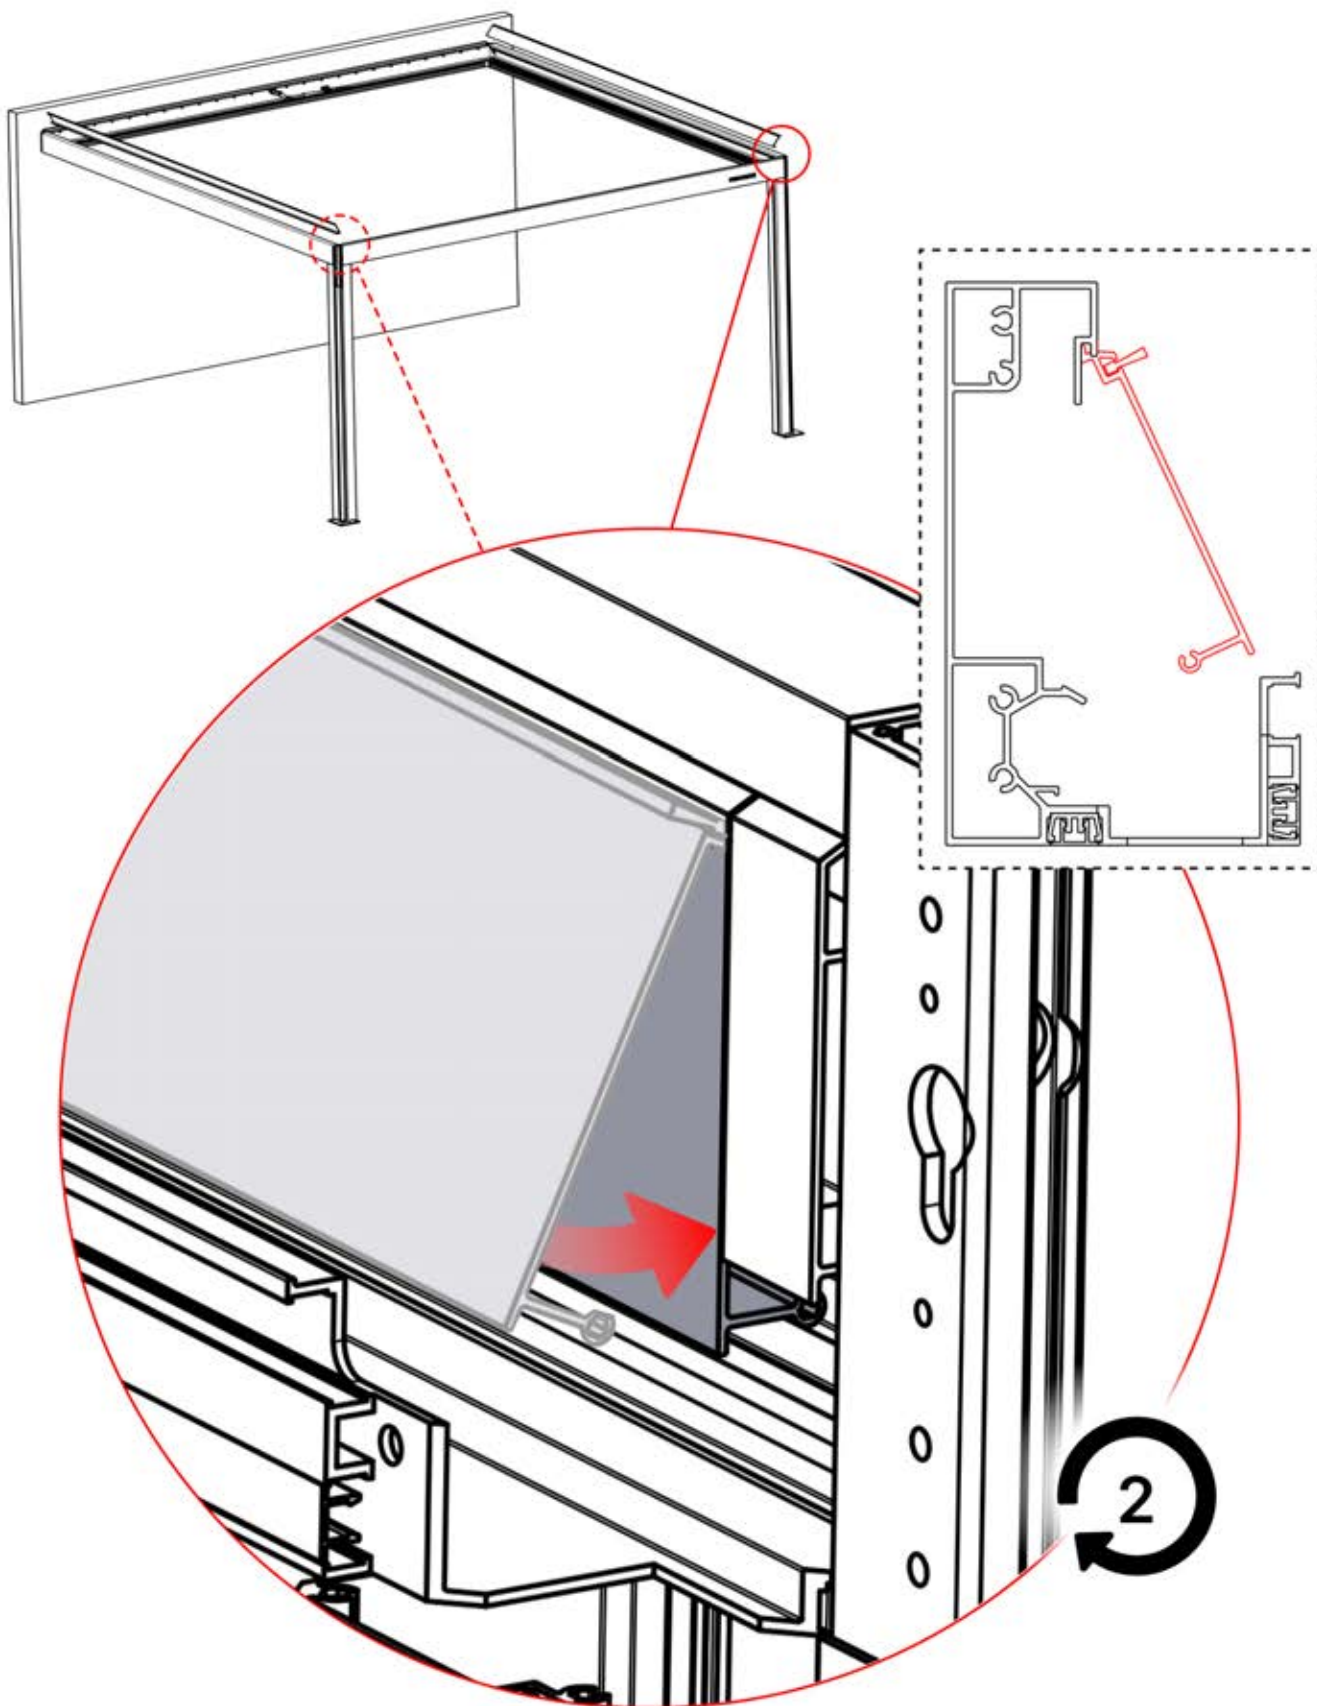

41

!
Führen Sie die Matter-Antenne und platzieren Sie sie unter dem markierten Bereich (PN-200002622).

!
Matter-Antenne

42

	5		PN-200003556 1x
ANTHRAZIT: B263 WEISS: B267 SCHWARZ: B265			

INFORMATIONEN

43

45