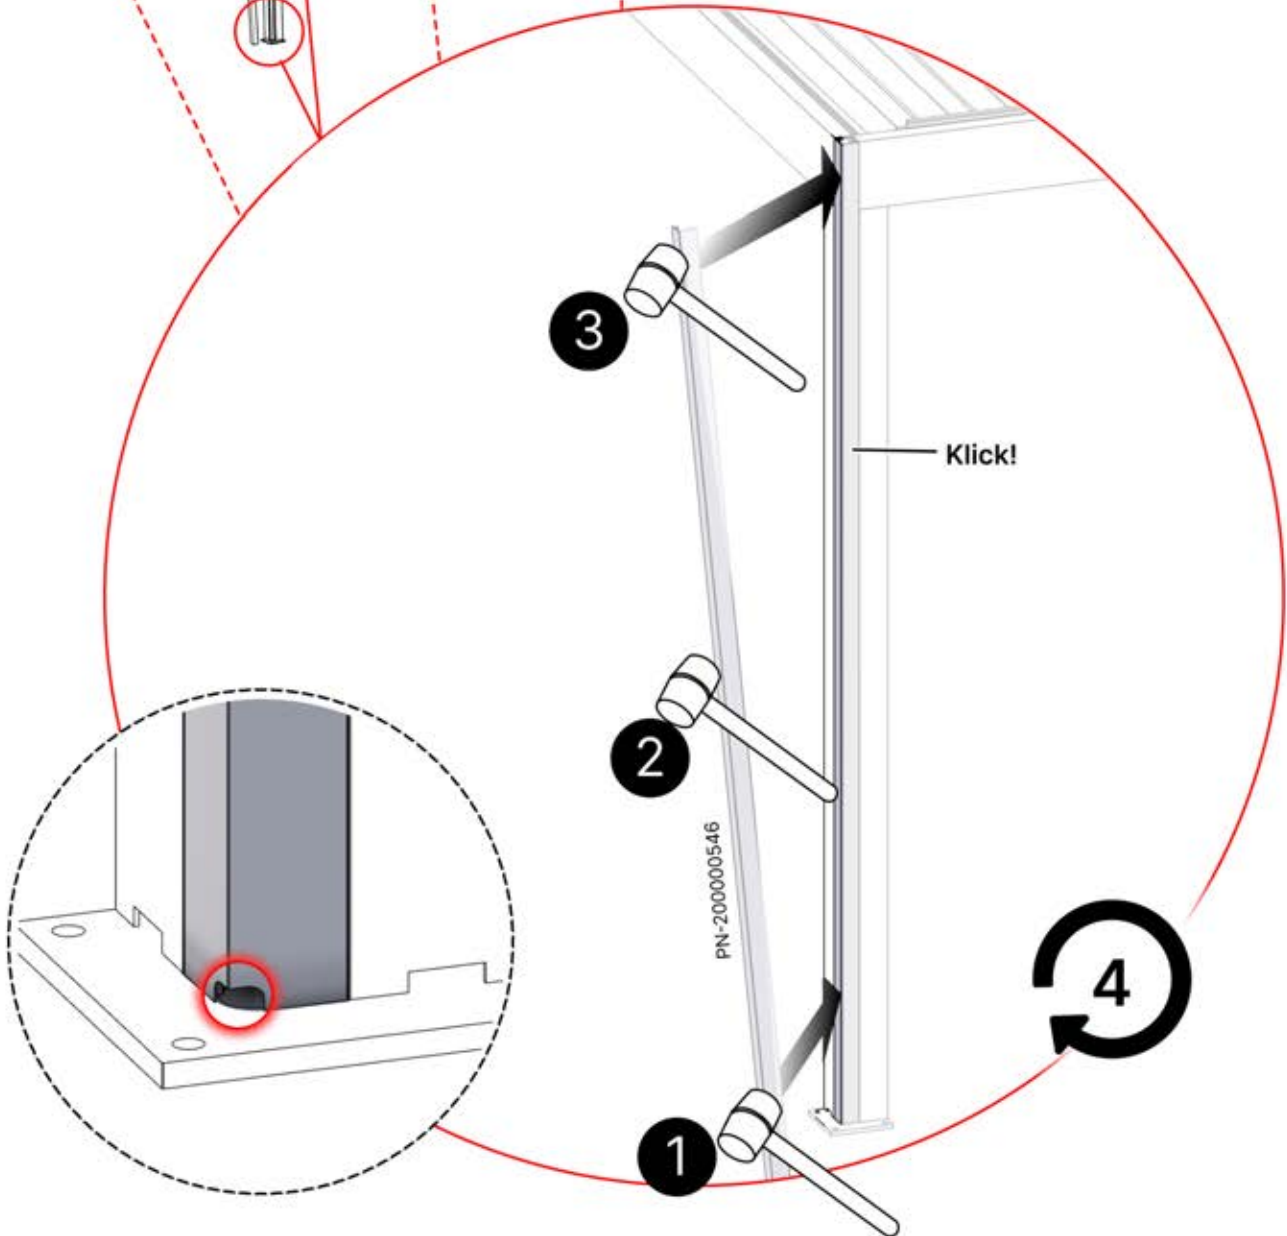

3

2

1

4

Klick!

PN-200000546