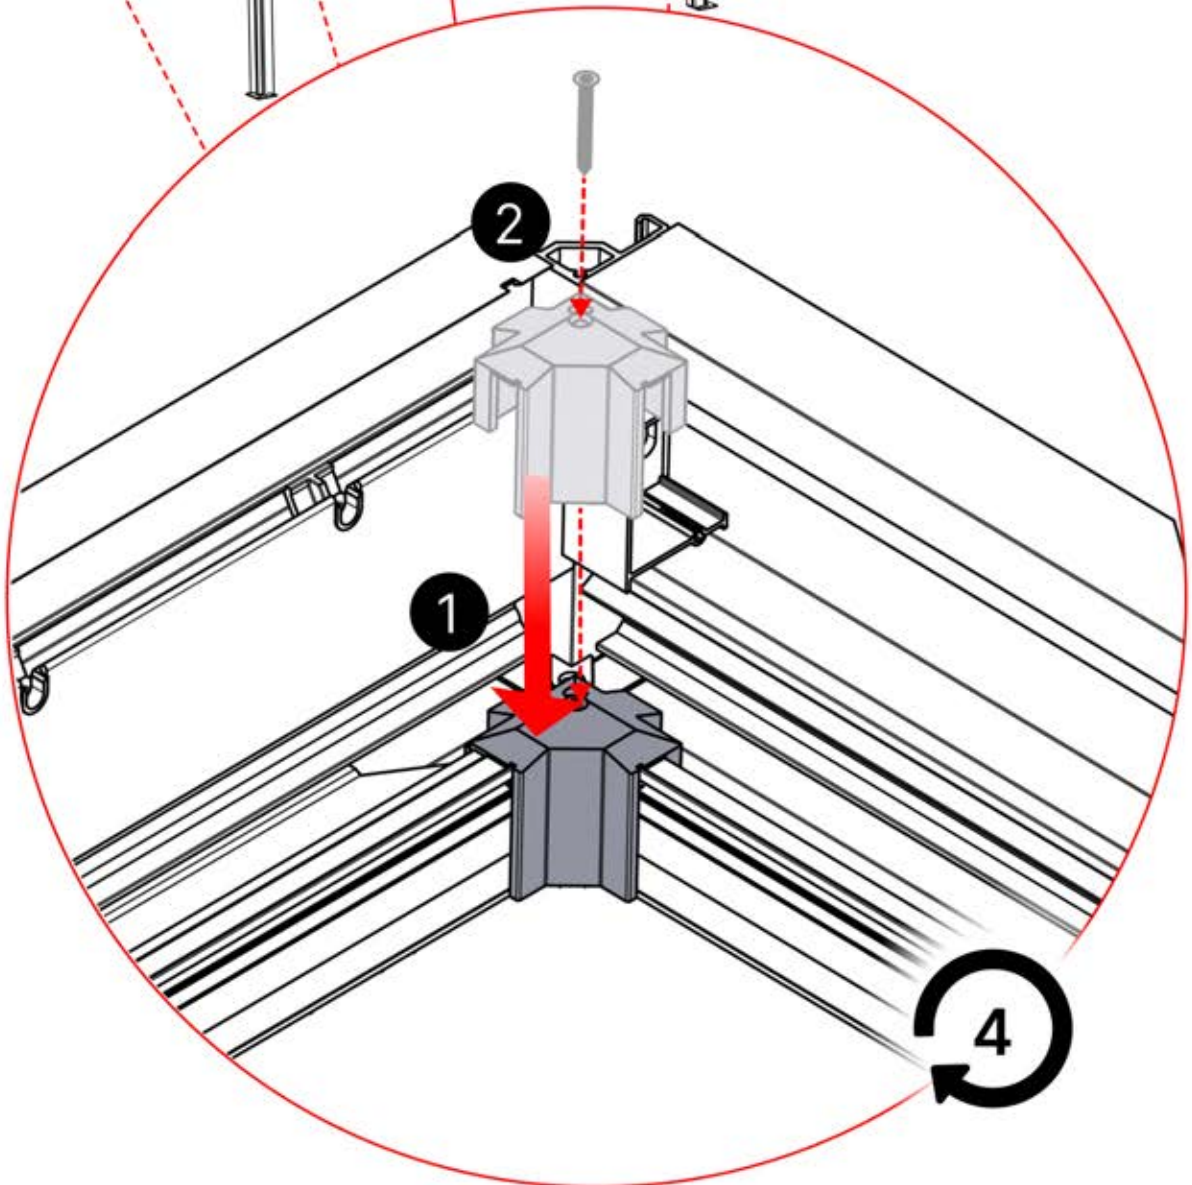

27

4

ANTHRAZIT: B246
WEISS: B254
SCHWARZ: B250

PN-200002625

4x

PN-200000960

4x