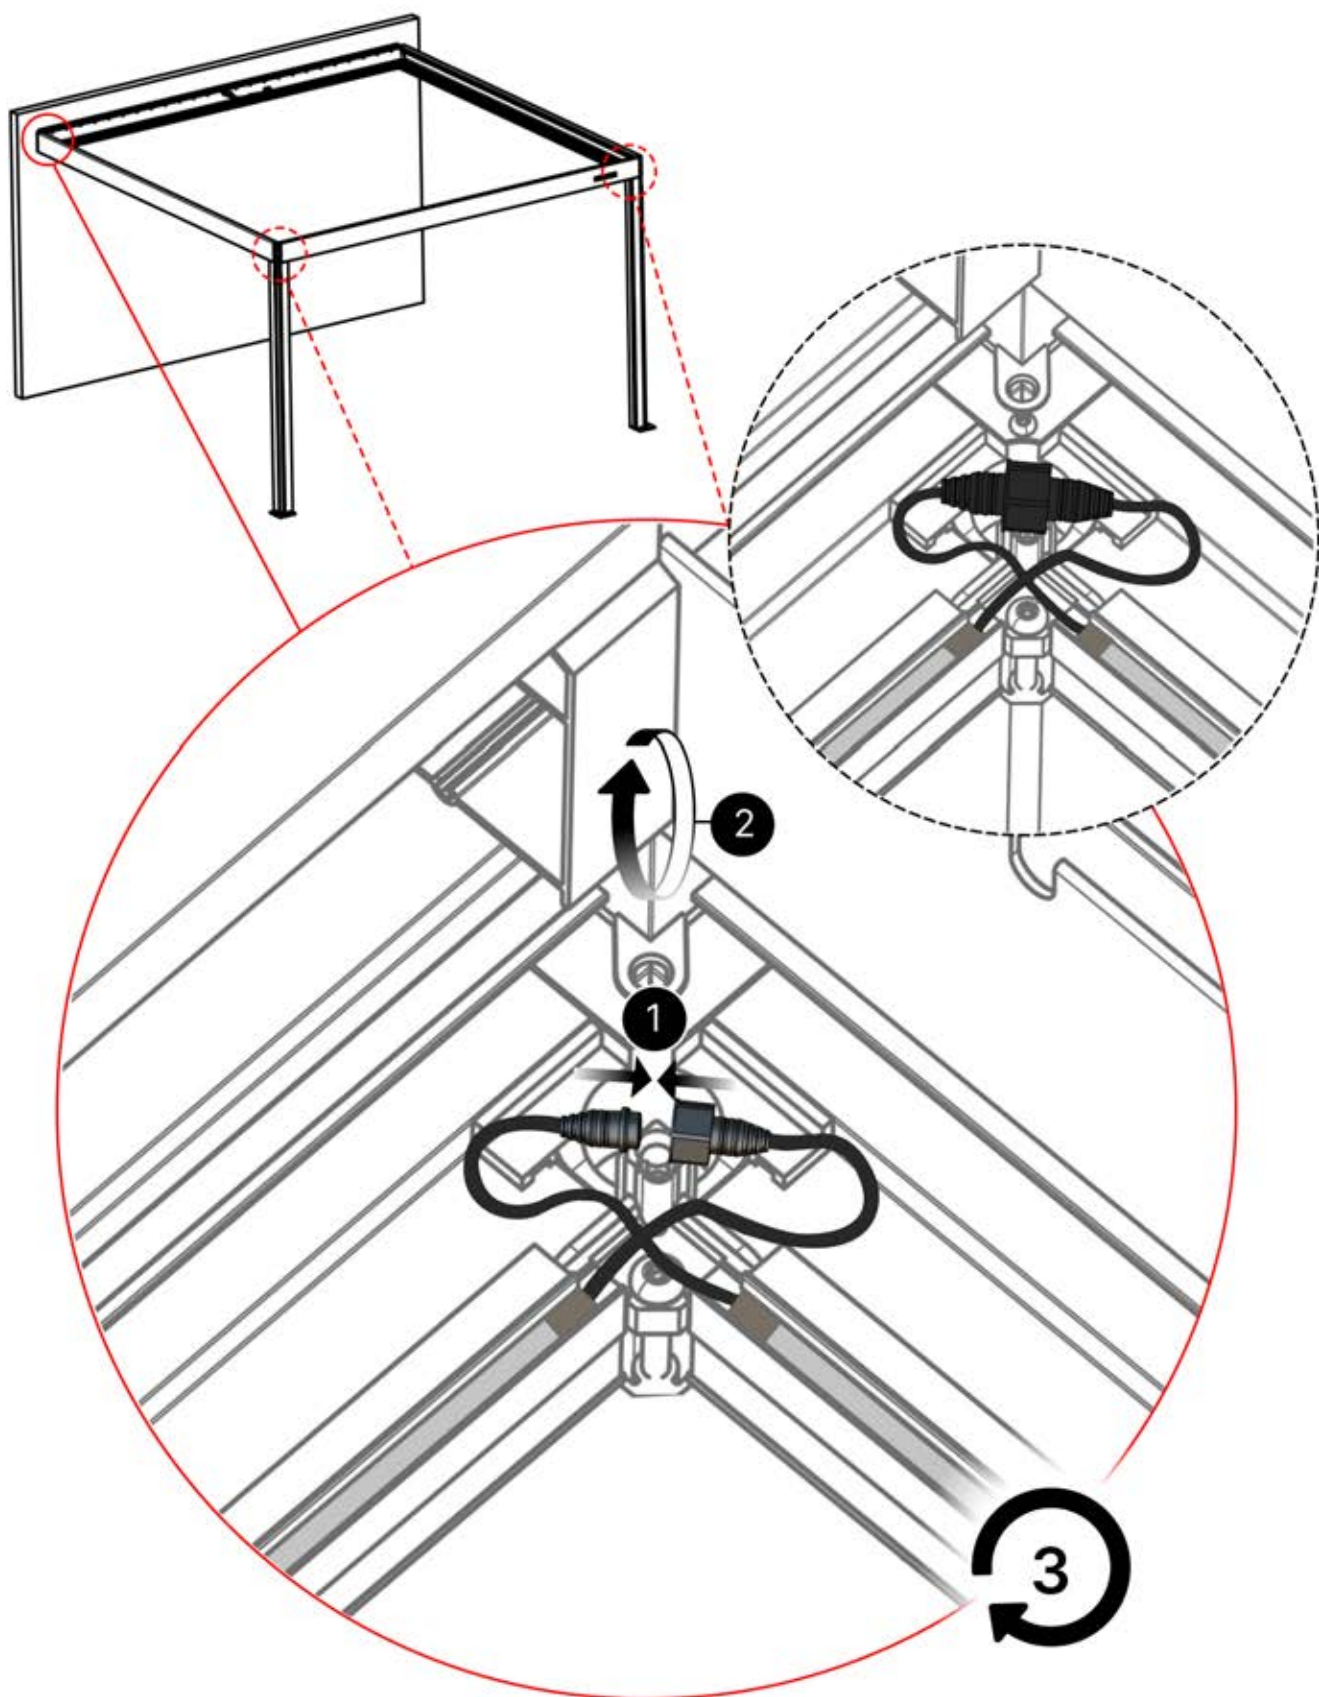

Diese ist die Rückseite und sollte zum Balken ausgerichtet sein.

23

Tipp: Für einen leichteren Einbau des LED-Streifens, besprühen Sie diesen vorher mit Seifenwasser.

24

25

26

 **4**

ANTHRAZIT: B246
WEISS: B254
SCHWARZ: B250