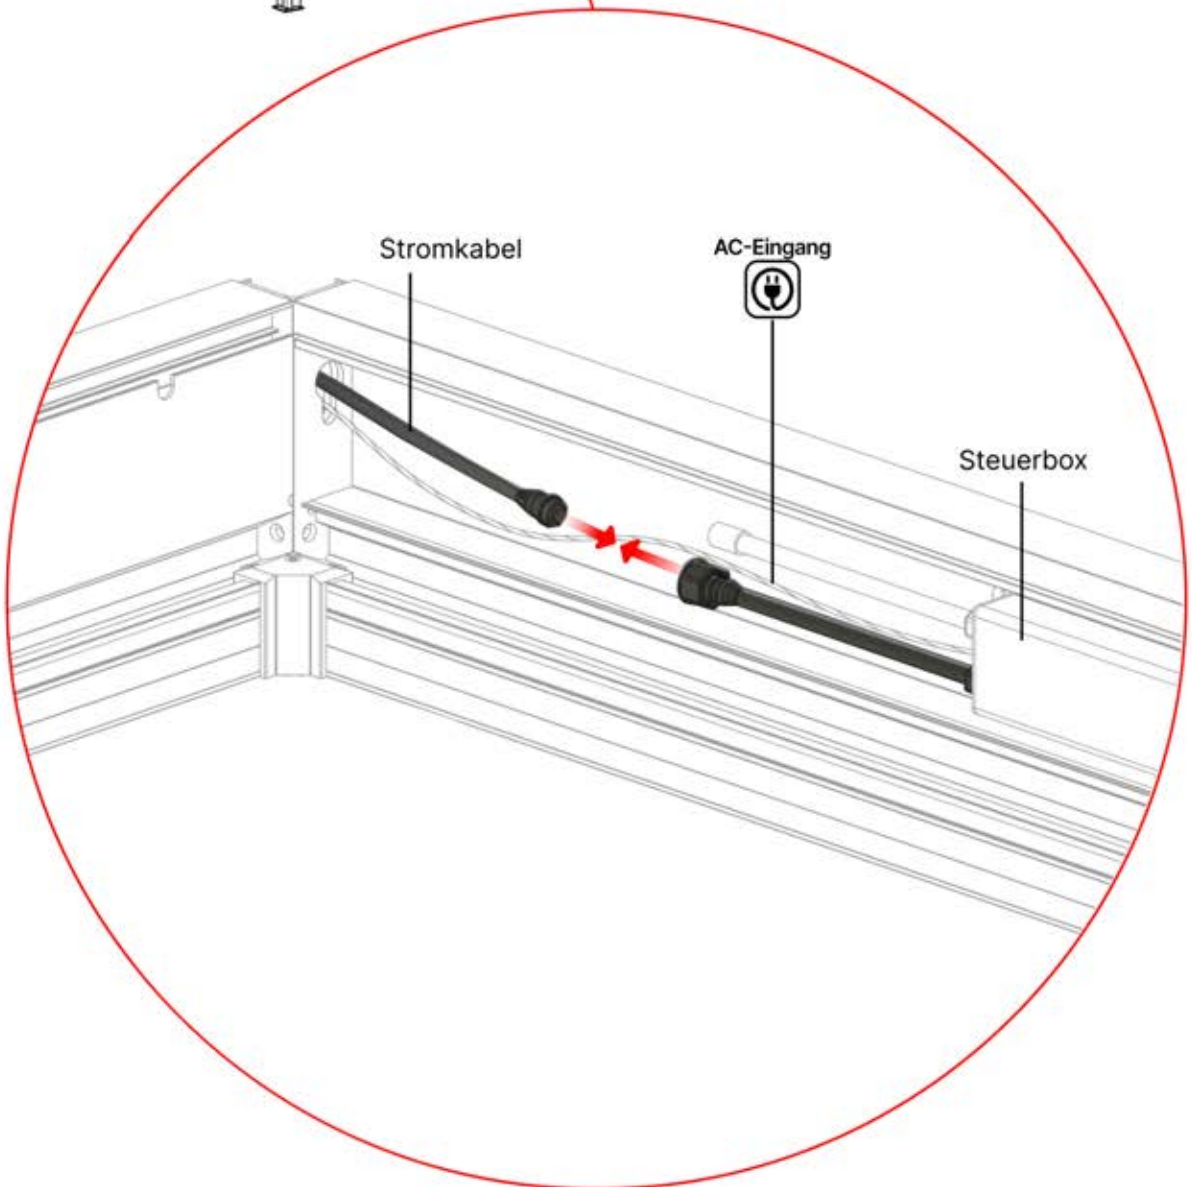

34

Vor dem Anschluss an den Strom schließen Sie zunächst das Erdungskabel an.

35

36

!
Stromkabel kann durch alle Pfosten geführt werden.

37

38

39

1

Wenn Sie eine Wärmelampe installieren wollen, tun Sie dies jetzt.

Folgen Sie den Anweisungen in der Montageanleitung für die Wärmelampe.

2

Jetzt ist es Zeit, den Motor und die LED-Lichter an die Pergola-Steuerbox anzuschließen.