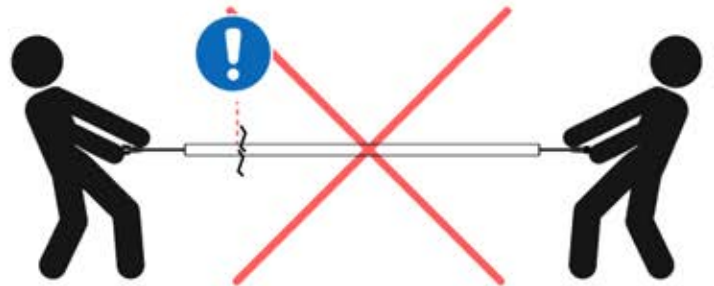

PN-200000571

2x

WICHTIGE INFORMATIONEN

Arbeiten Sie vorsichtig.

Wenn Sie die Lichtstreifen anbringen, biegen Sie diese nicht und ziehen Sie nicht mit Gewalt an den Kabelenden, da sich dadurch die Lötstellen lösen könnten.