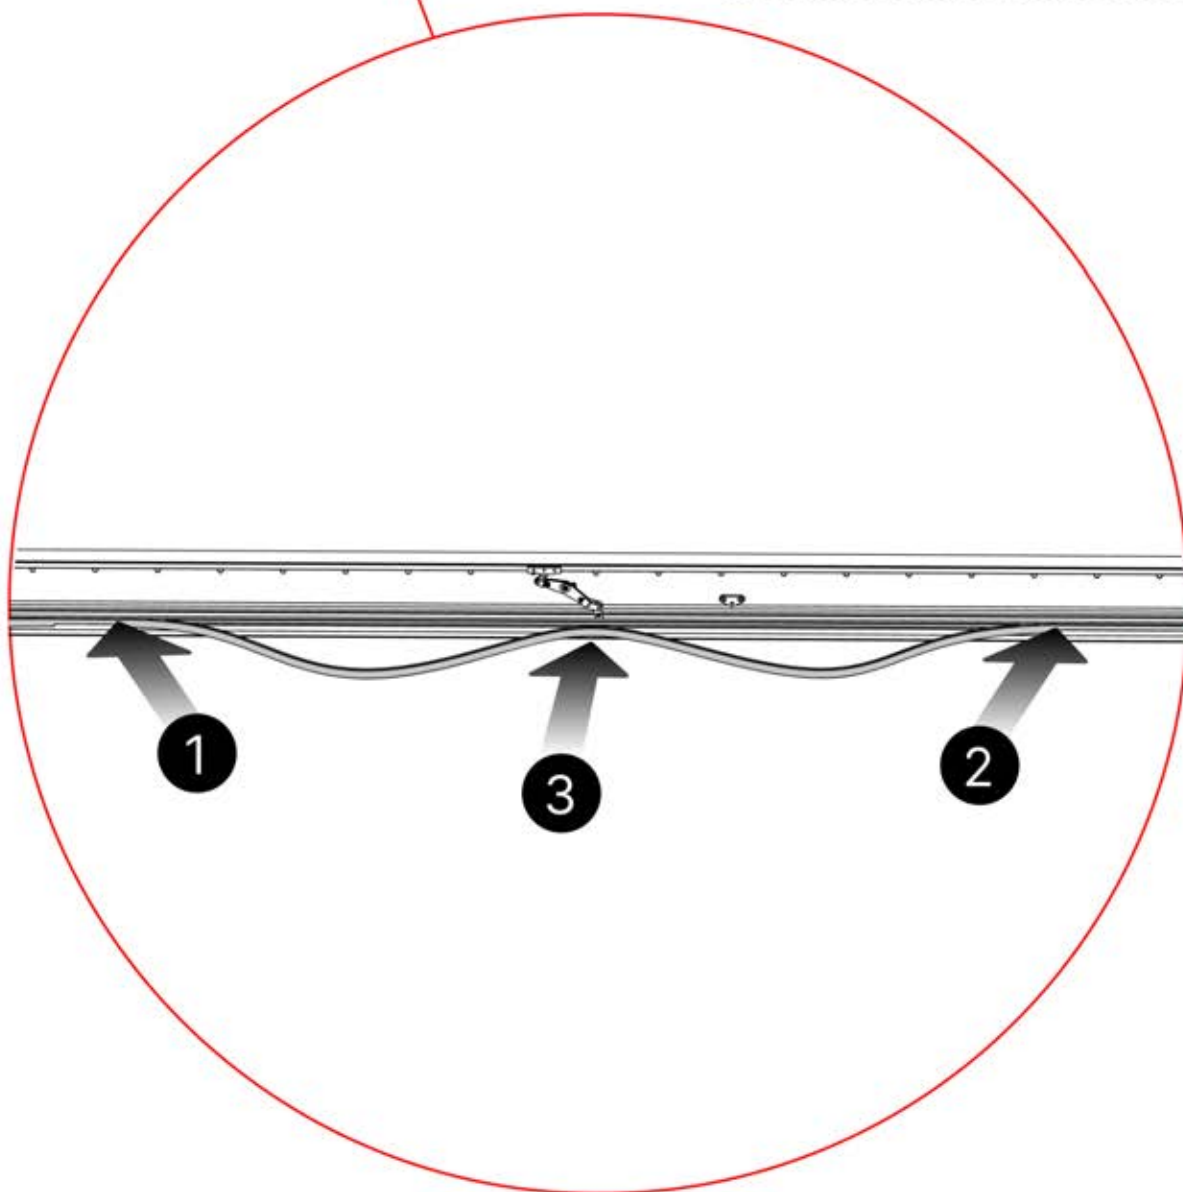

23

Tipp: Für einen leichteren Einbau des LED-Streifens, besprühen Sie diesen vorher mit Seifenwasser.