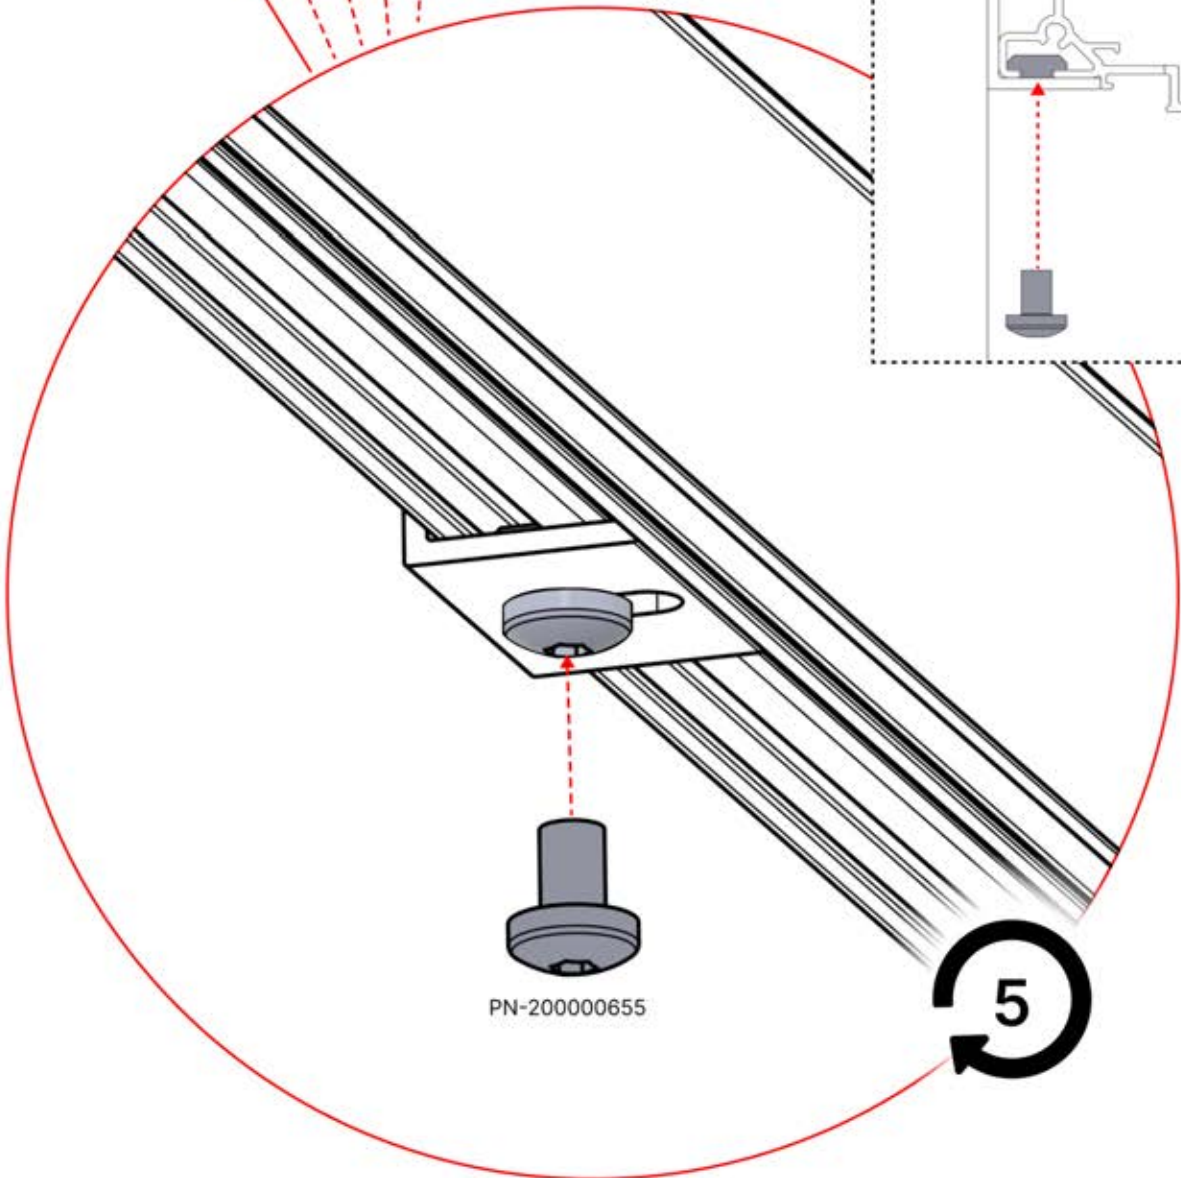

05

4

ANTHRAZIT: B246
WEISS: B254
SCHWARZ: B250

PN-200000655
5x

PN-200000655

5