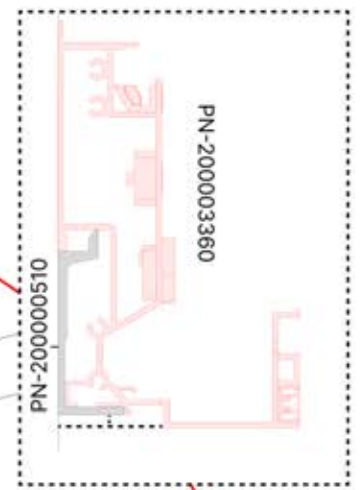

03

4

ANTHRAZIT: B246
WEISS: B254
SCHWARZ: B250