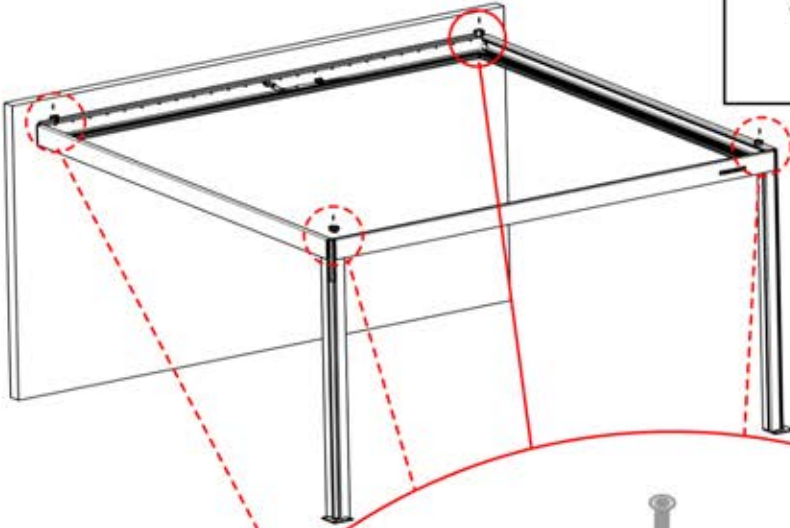

27

4

ANTHRAZIT: B246
WEISS: B254
SCHWARZ: B250

PN-200002625

4x

PN-200000960

4x