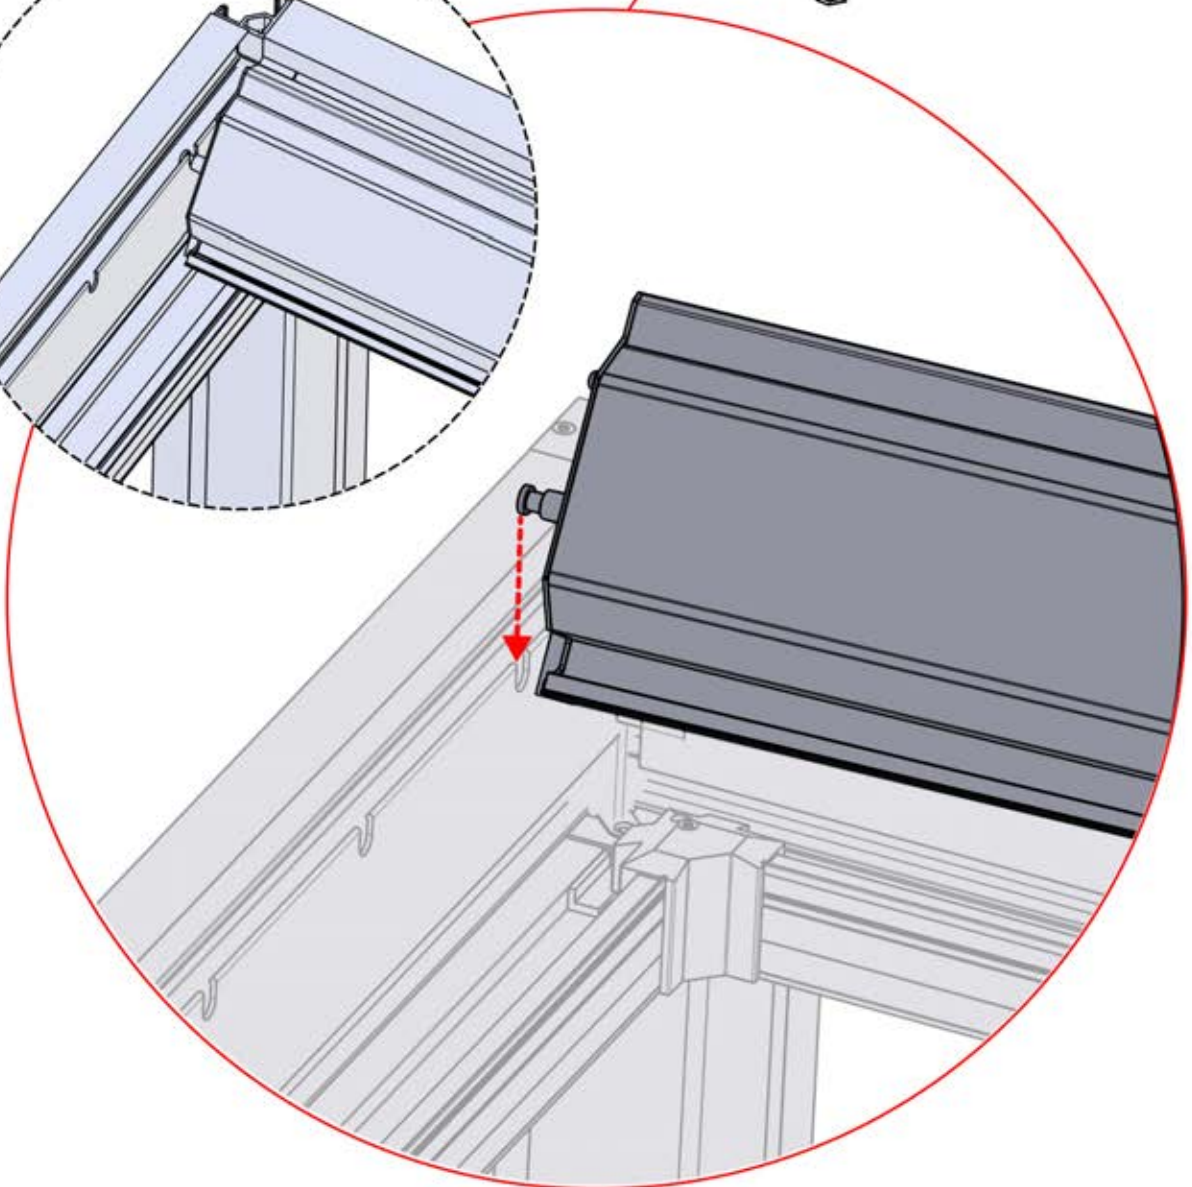

48

2

ANTHRAZIT: L222
WEISS: L226
SCHWARZ: L224