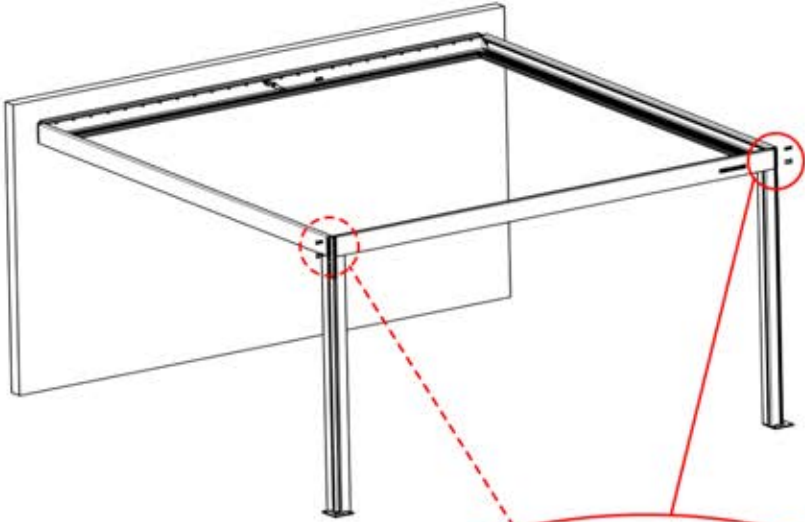

15

x1
PERGOLUX

4

ANTHRAZIT: B246
WEISS: B254
SCHWARZ: B250

PN-200000568
8x