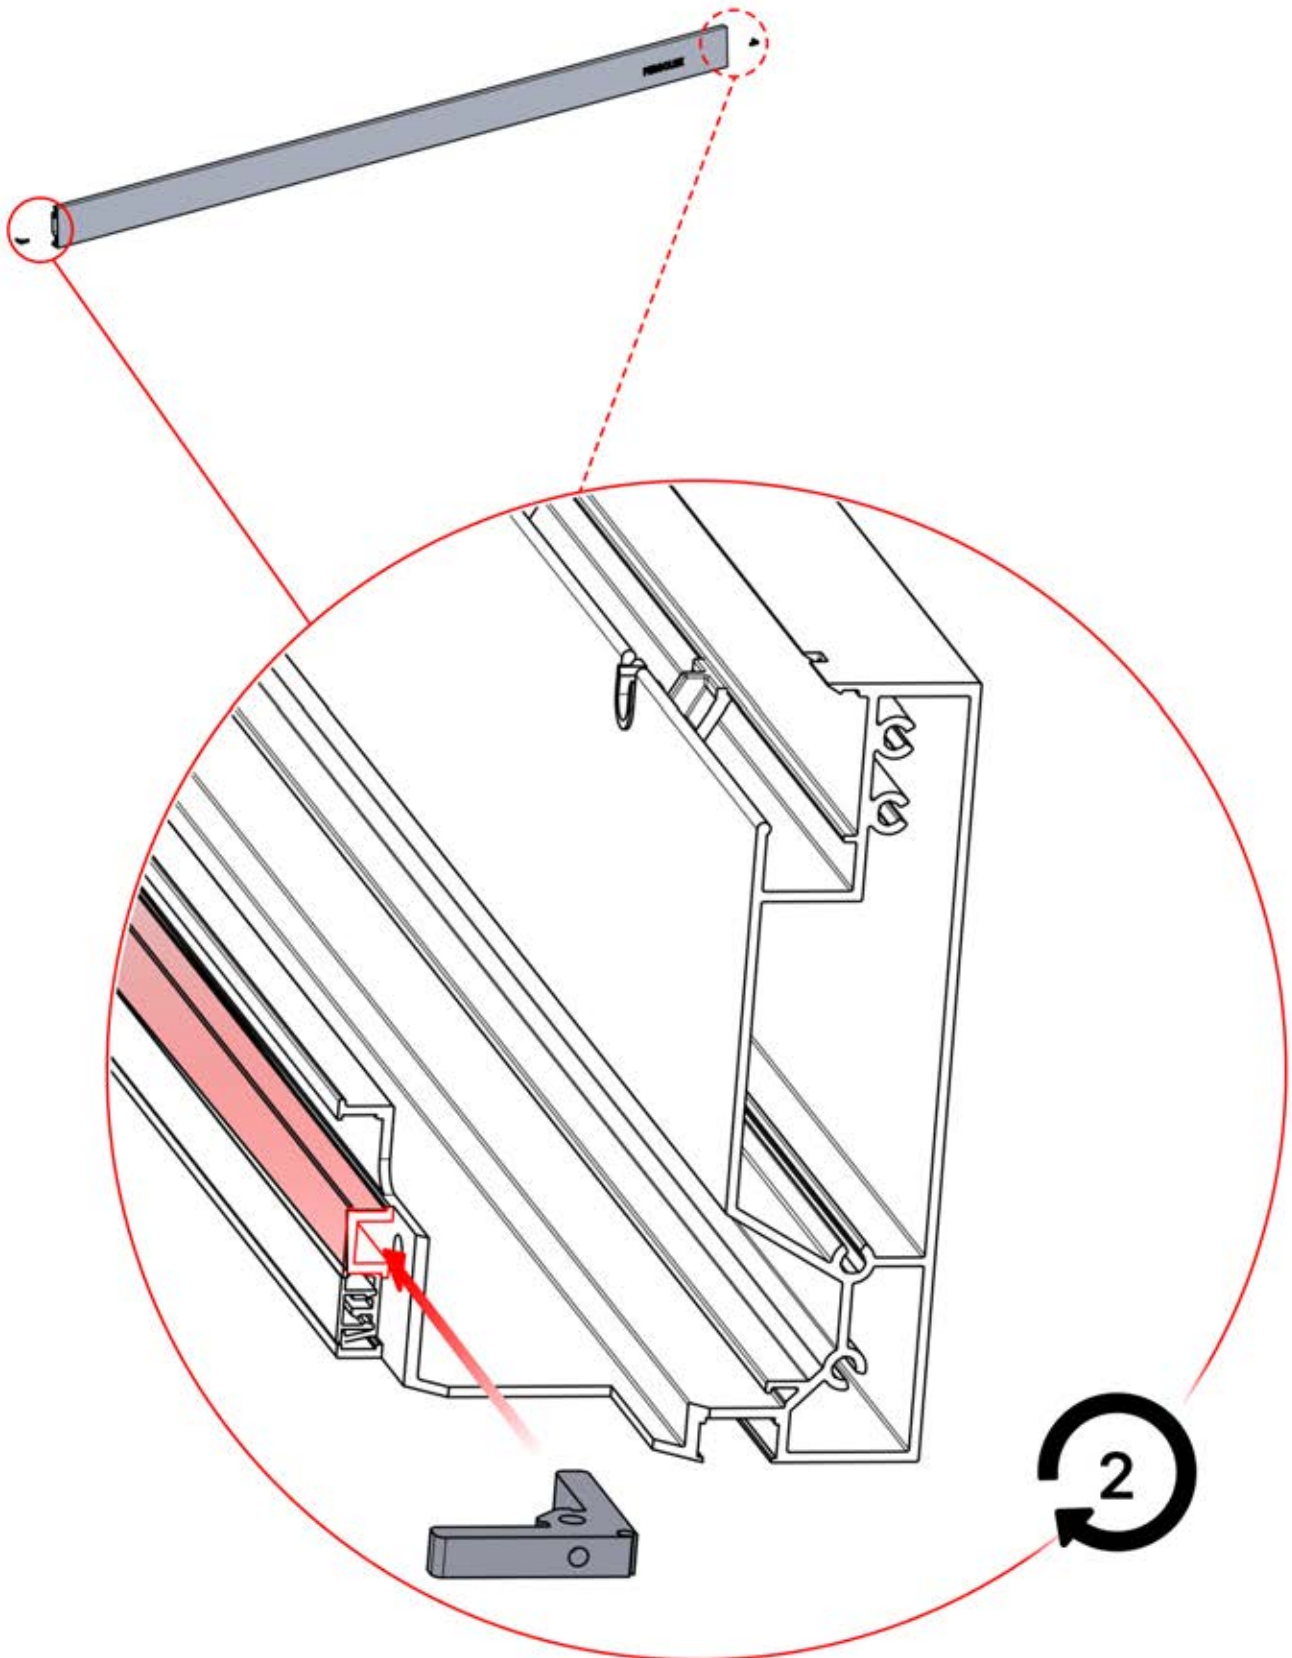

13

4

ANTHRAZIT: B246
WEISS: B254
SCHWARZ: B250

PN-200000507

2x