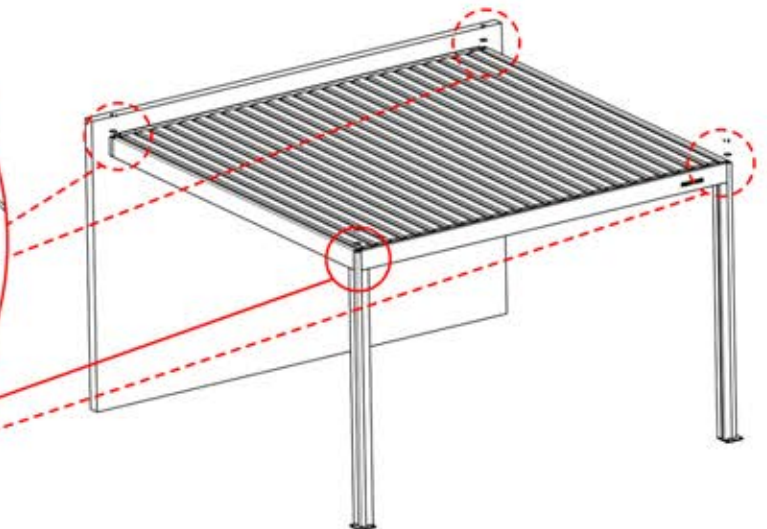

59

4

ANTHRAZIT: B246
WEISS: B254
SCHWARZ: B250

PN-200001514
4x

PN-200003323
2x

PN-200003322
2x

PN-200000840
18x