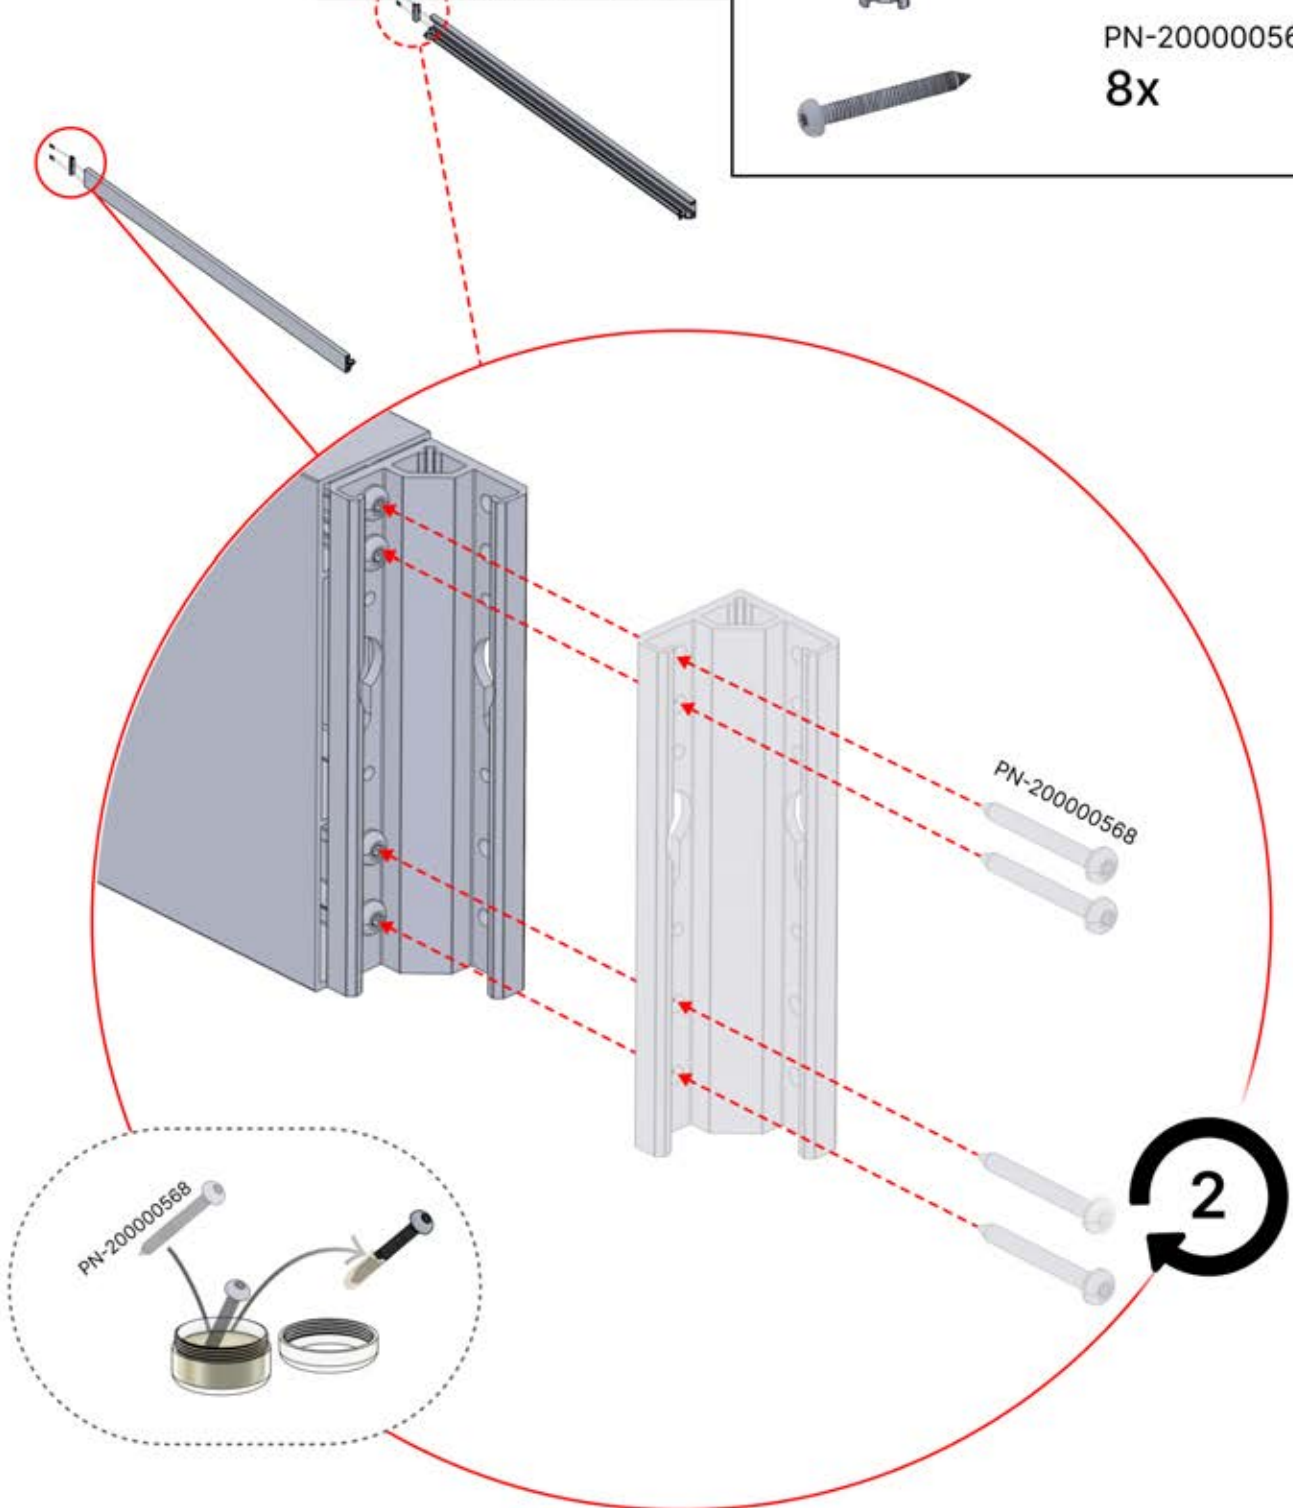

06

4

x1
FERGOLUX

ANTHRAZIT: B246
WEISS: B254
SCHWARZ: B250

5

x1
FERGOLUX

ANTHRAZIT: B263
WEISS: B267
SCHWARZ: B265

- PN-200003358 **1x**
- PN-200003359 **1x**
- PN-200003308 **2x**
- PN-200000568 **8x**