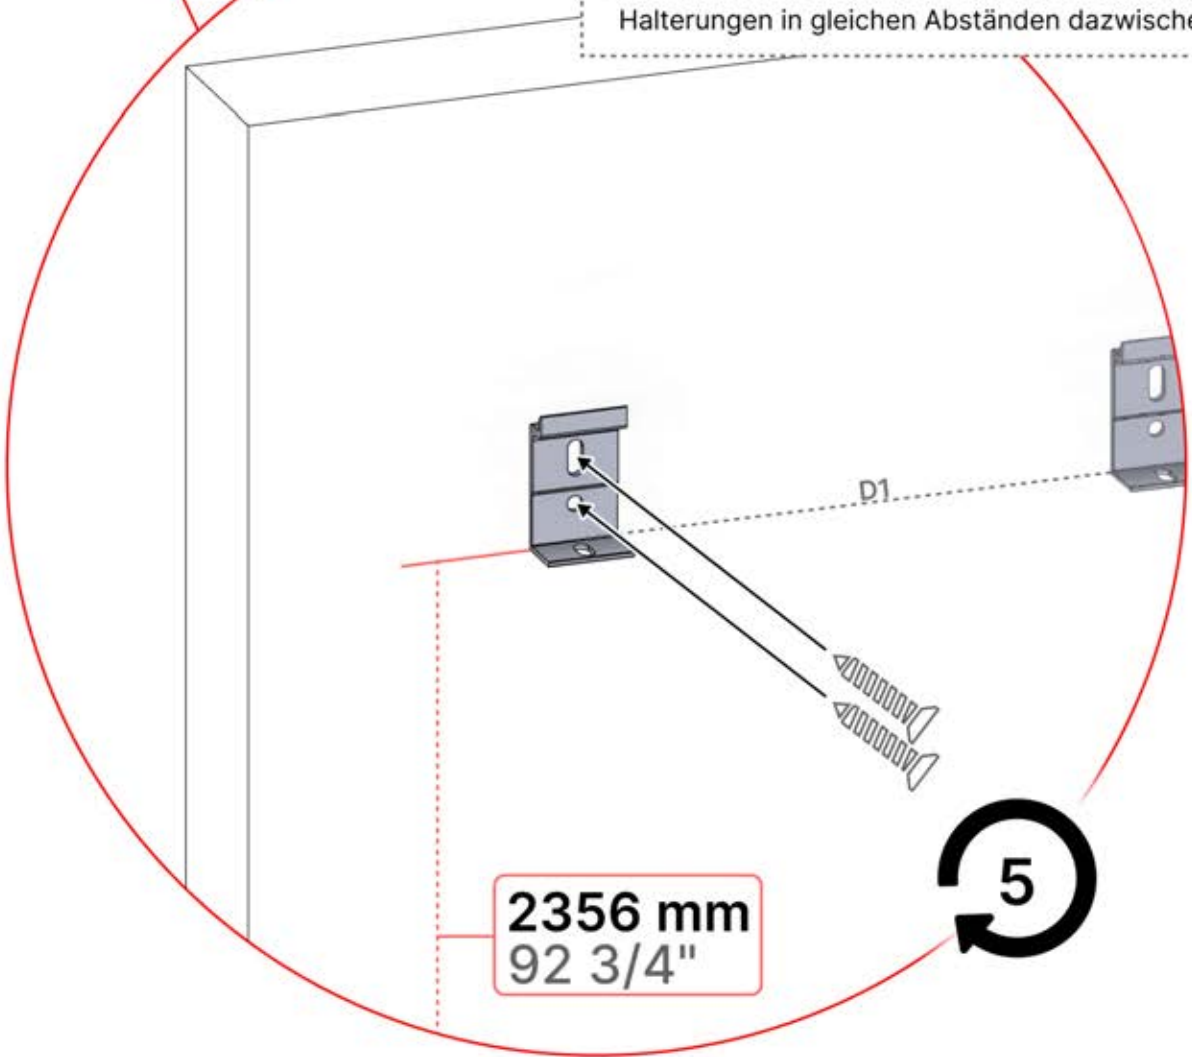

PN-200000510
5x

x10

Montieren Sie die erste und die letzte Wandhalterung (PN-200000510) mit einem Abstand von 4500 mm. Platzieren Sie die übrigen Halterungen in gleichen Abständen dazwischen.

2356 mm
92 3/4"