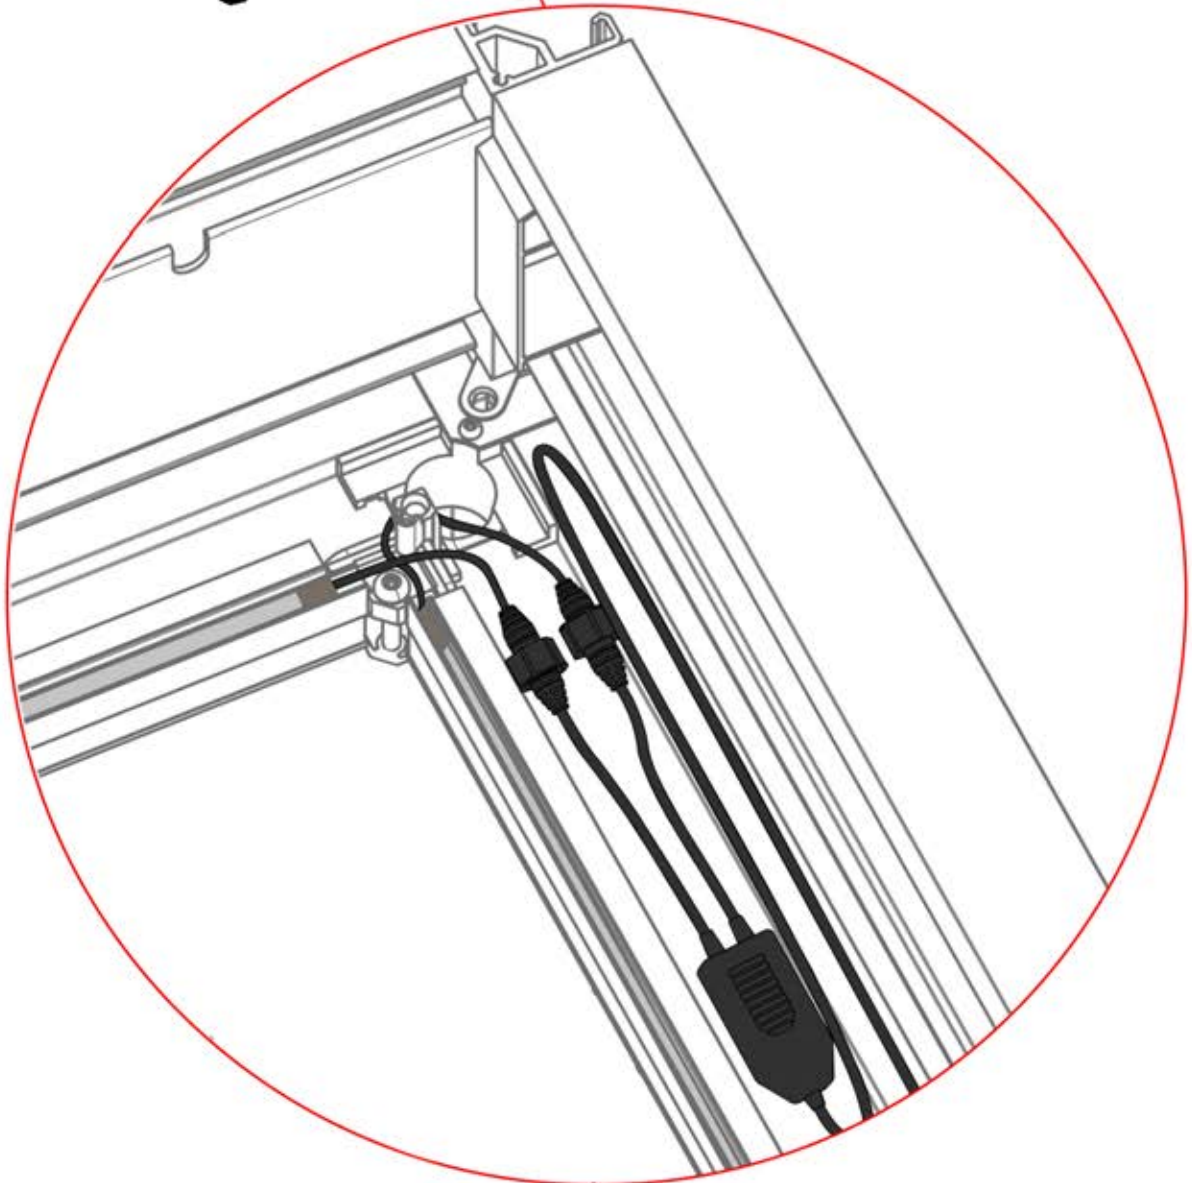

Diese ist die Rückseite und sollte zum Balken ausgerichtet sein.

23

Tipp: Für einen leichteren Einbau des LED-Streifens, besprühen Sie diesen vorher mit Seifenwasser.

24

25

26

 **4**

ANTHRAZIT: B246
WEISS: B254
SCHWARZ: B250