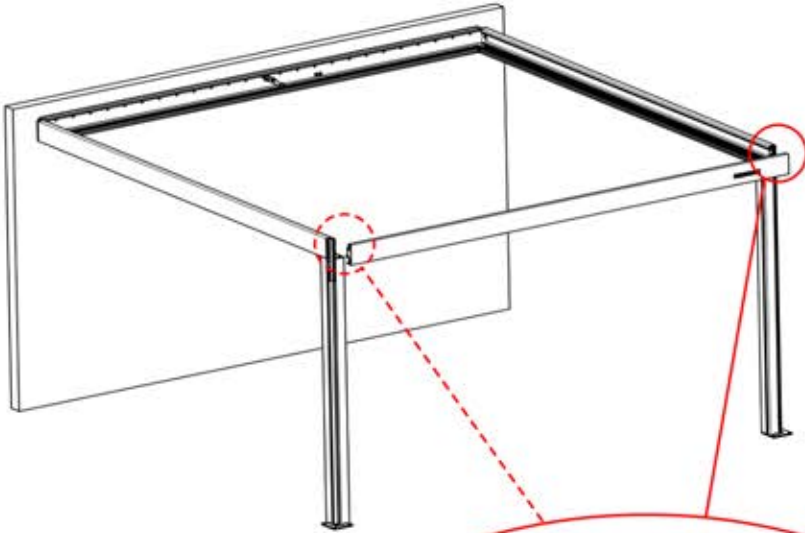

14

4

ANTHRAZIT: B246
WEISS: B254
SCHWARZ: B250

PN-200000507

2x