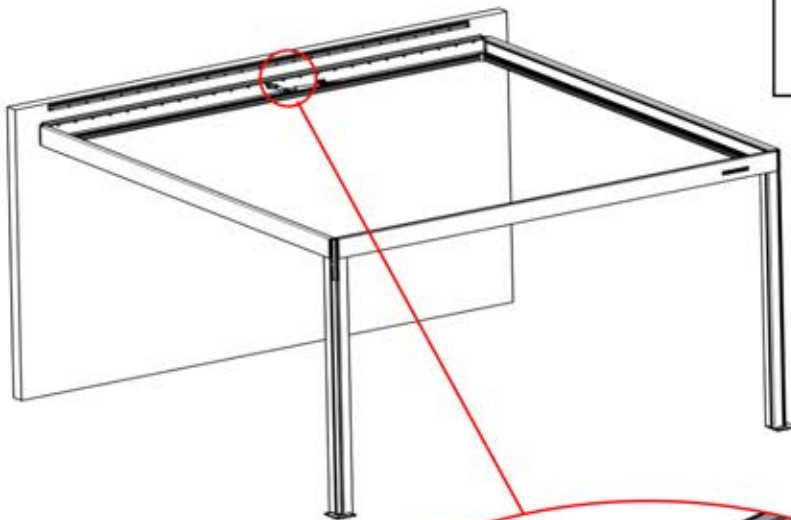

46

4

ANTHRAZIT: B246
WEISS: B254
SCHWARZ: B250