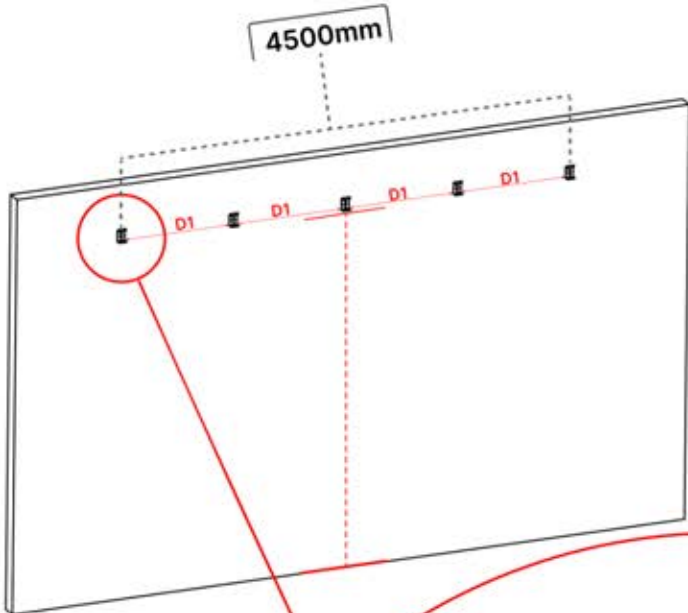

02

4

ANTHRAZIT: B246
WEISS: B254
SCHWARZ: B250

PN-200000510
5x