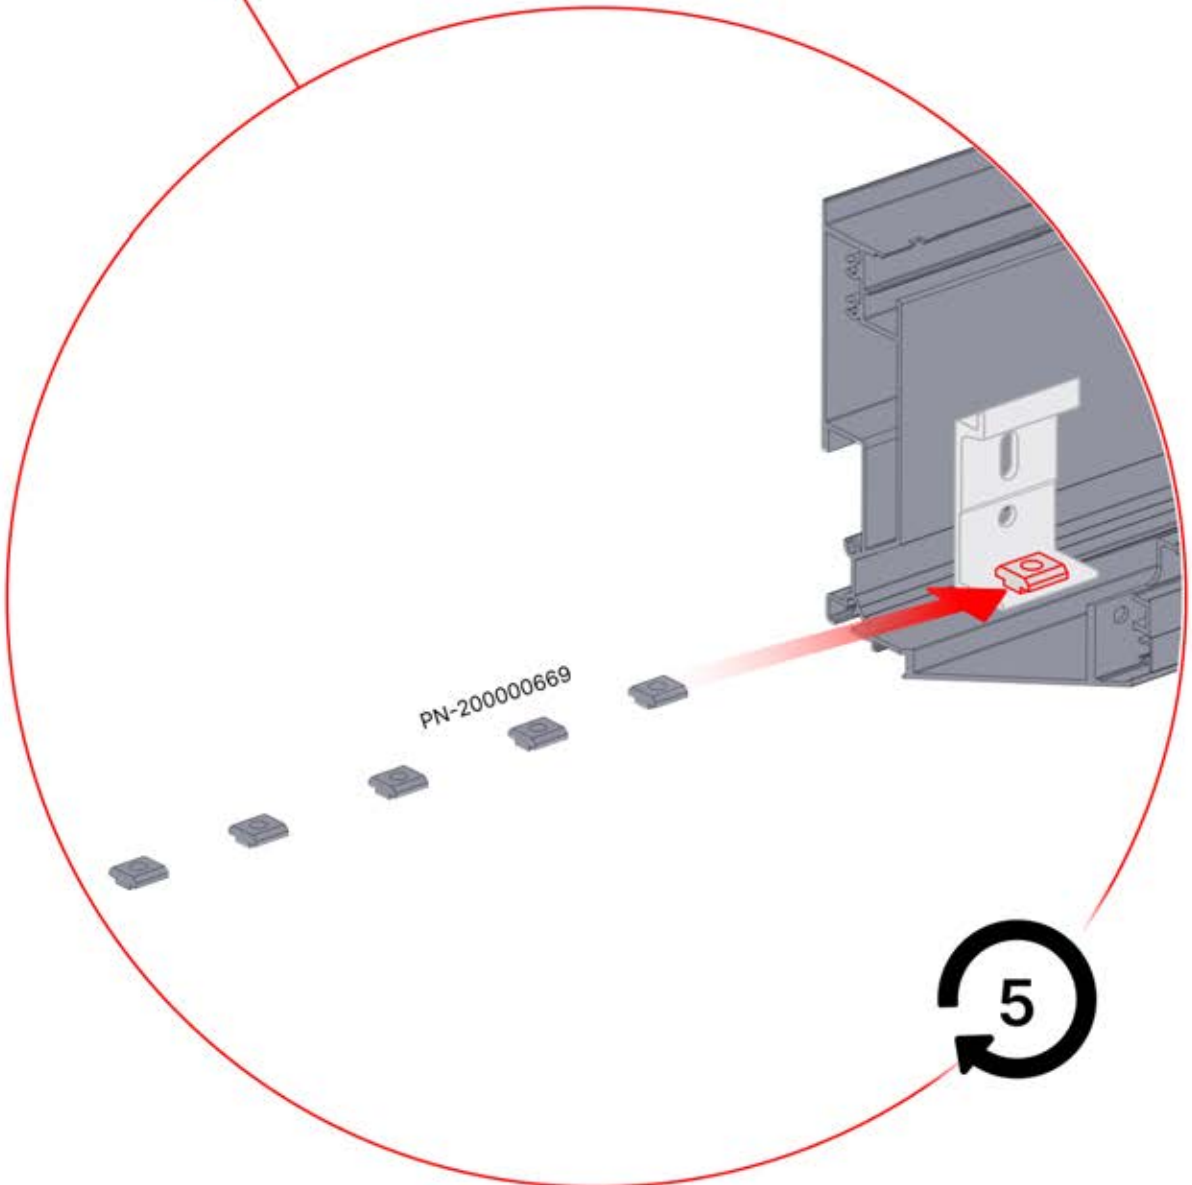

04

4

PERGOLUX **x1**

ANTHRAZIT: B246
WEISS: B254
SCHWARZ: B250

PN-200000669
5x