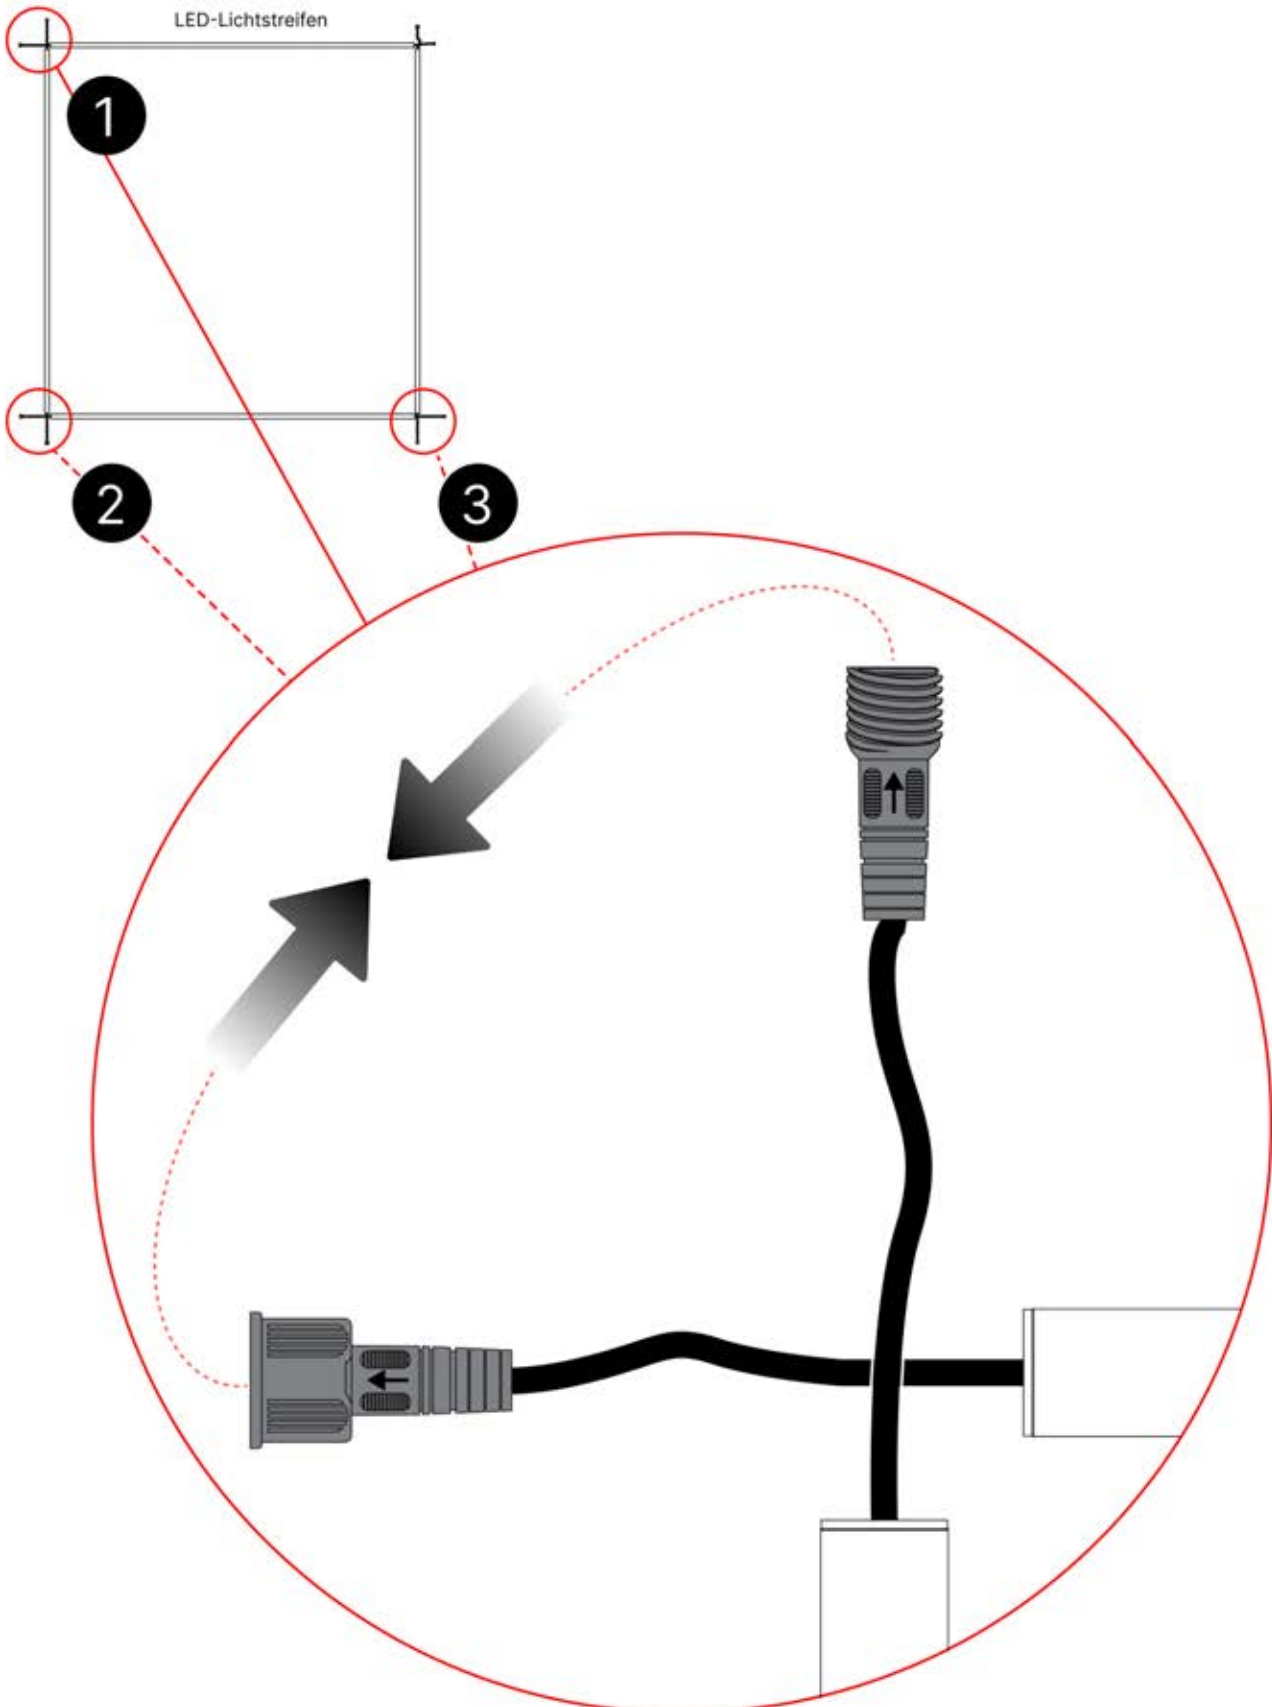

PN-200000571

2x

WICHTIGE INFORMATIONEN

Arbeiten Sie vorsichtig.

Wenn Sie die Lichtstreifen anbringen, biegen Sie diese nicht und ziehen Sie nicht mit Gewalt an den Kabelenden, da sich dadurch die Lötstellen lösen könnten.

Wichtig! Bitte sehen Sie sich alle Videos an, bevor Sie mit der Montage beginnen.

Die Videos enthalten Wichtige Informationen, die Sie für den Montageprozess benötigen.

INFORMATIONEN

INFORMATIONEN

22

Diese ist die Vorderseite und sollte nach außen zeigen.