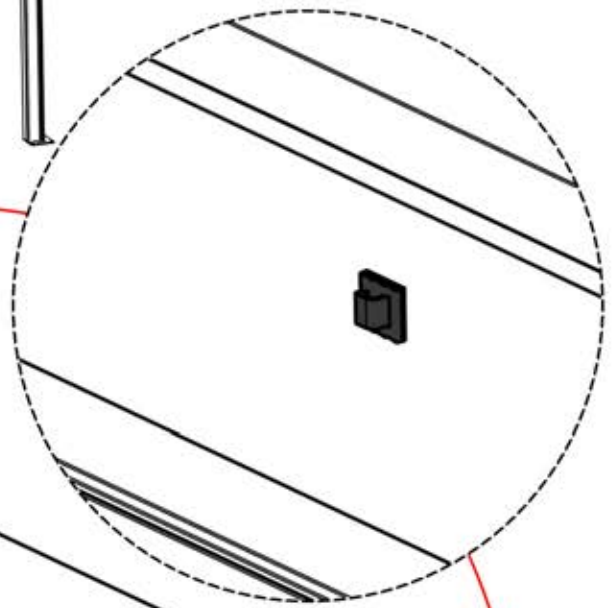

41

!
Führen Sie die Matter-Antenne und platzieren Sie sie unter dem markierten Bereich (PN-200002622).

!
Matter-Antenne

42

	5		PN-200003556 1x
ANTHRAZIT: B263 WEISS: B267 SCHWARZ: B265			

INFORMATIONEN

43

45