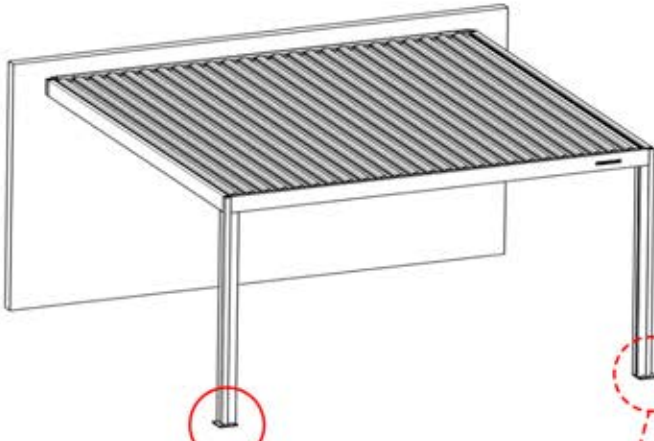

PERGOLUX | PERGOLA PRO WANDMONTIERT S4

4 X 5 M / 13' x 16'