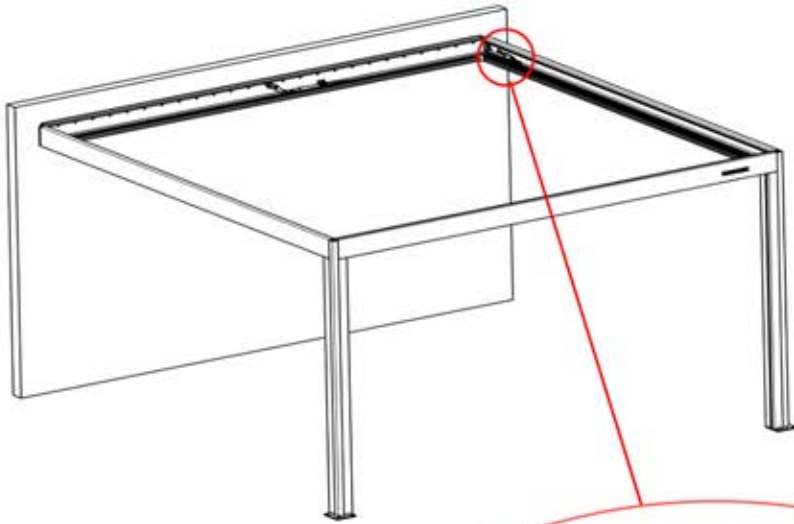

Hinweis: Die Abbildung zeigt die Bohrposition für eine Montage an der rechten Ecke; bei der Verlegung von der linken Ecke aus bohren Sie das Loch auf der gegenüberliegenden Seite.

33

!
Steuerbox kann am bevorzugten W Balken angebracht werden.