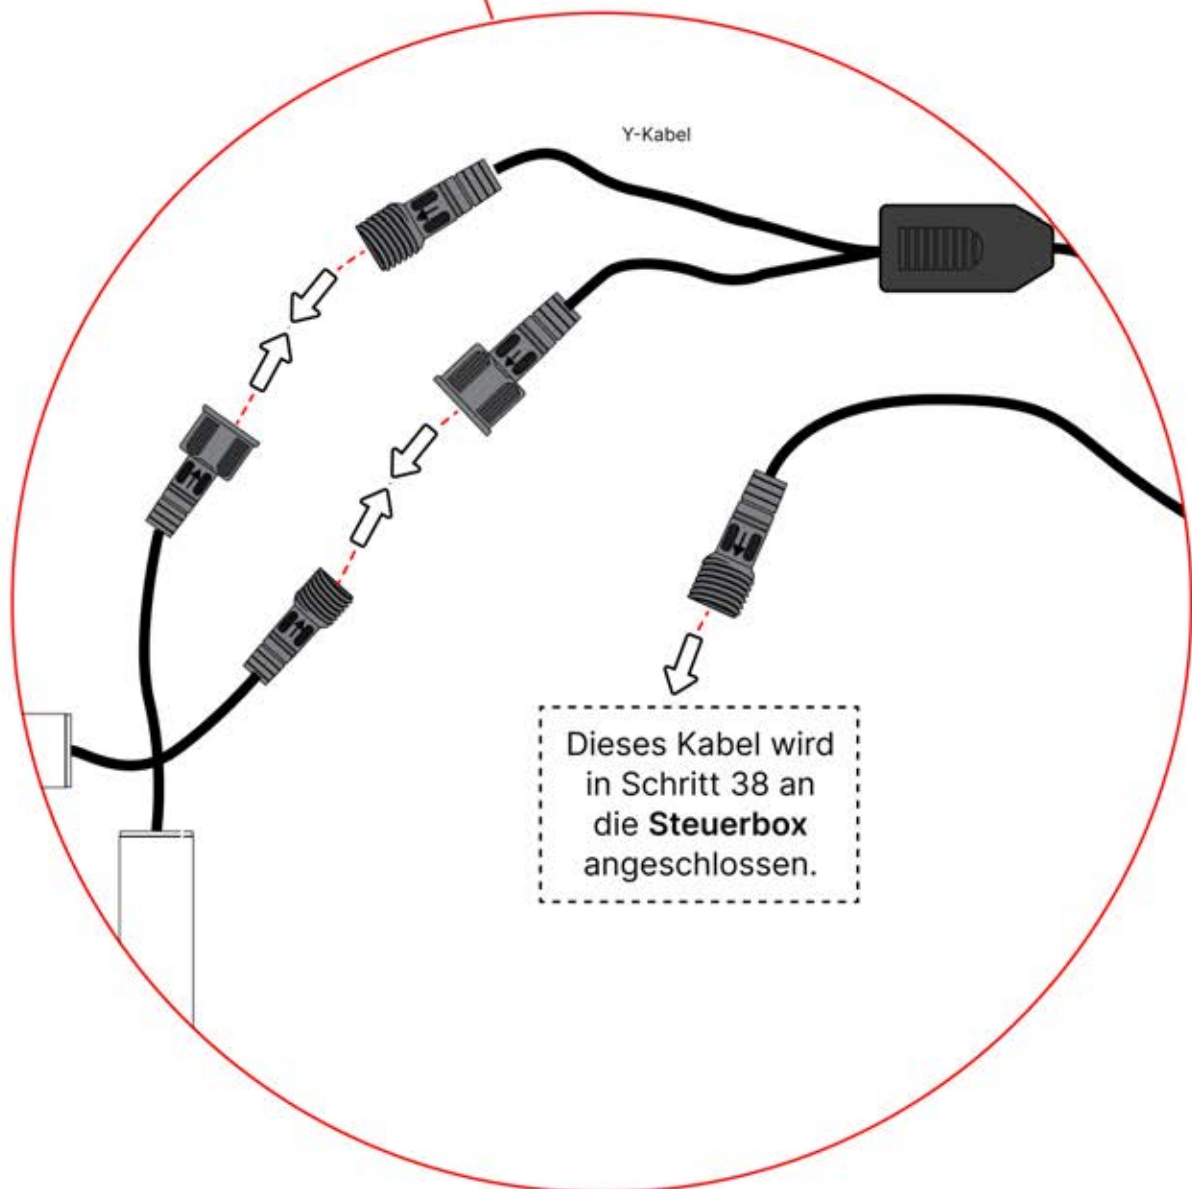

PN-200000571

2x

WICHTIGE INFORMATIONEN

Arbeiten Sie vorsichtig.

Wenn Sie die Lichtstreifen anbringen, biegen Sie diese nicht und ziehen Sie nicht mit Gewalt an den Kabelenden, da sich dadurch die Lötstellen lösen könnten.

Wichtig! Bitte sehen Sie sich alle Videos an, bevor Sie mit der Montage beginnen.

Die Videos enthalten Wichtige Informationen, die Sie für den Montageprozess benötigen.

INFORMATIONEN

INFORMATIONEN

22

Diese ist die Vorderseite und sollte nach außen zeigen.