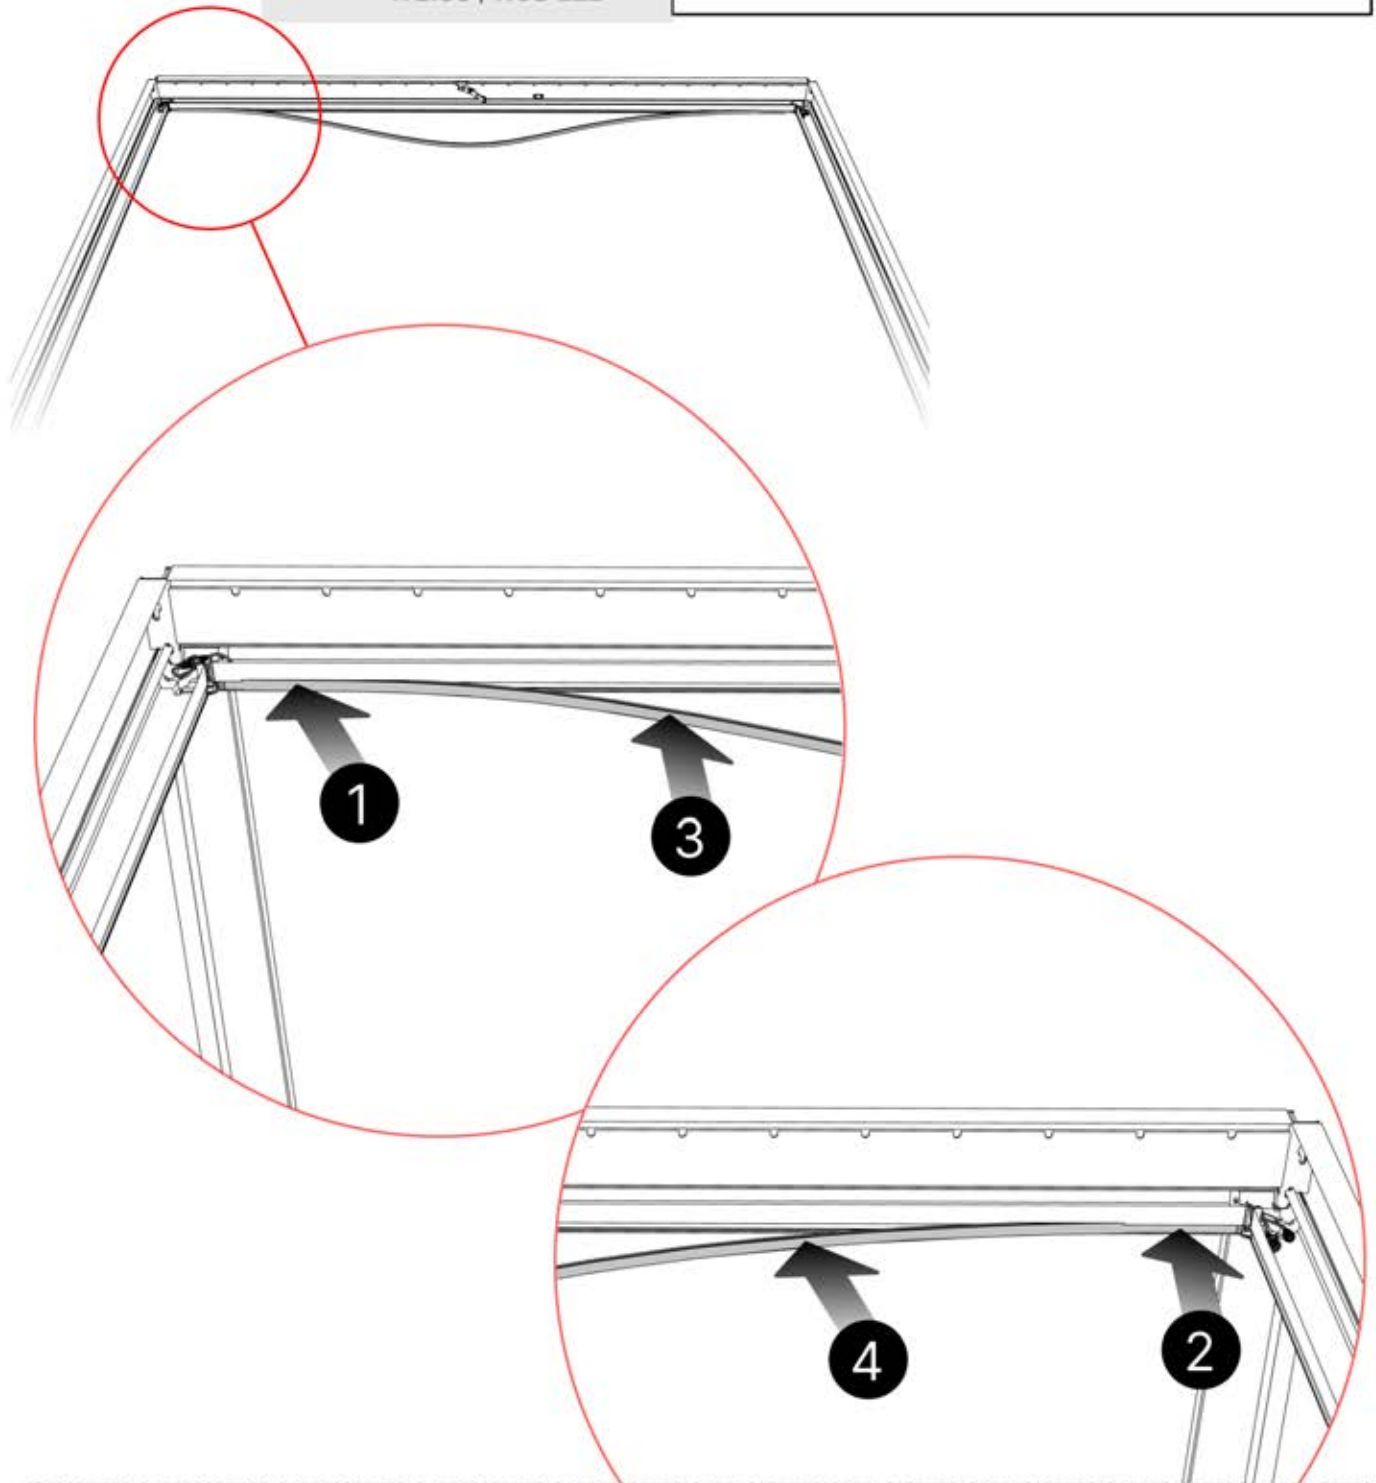

PN-200000571

2x

WICHTIGE INFORMATIONEN

Arbeiten Sie vorsichtig.

Wenn Sie die Lichtstreifen anbringen, biegen Sie diese nicht und ziehen Sie nicht mit Gewalt an den Kabelenden, da sich dadurch die Lötstellen lösen könnten.

Wichtig! Bitte sehen Sie sich alle Videos an, bevor Sie mit der Montage beginnen.

Die Videos enthalten Wichtige Informationen, die Sie für den Montageprozess benötigen.

INFORMATIONEN

INFORMATIONEN

22

Diese ist die Vorderseite und sollte nach außen zeigen.