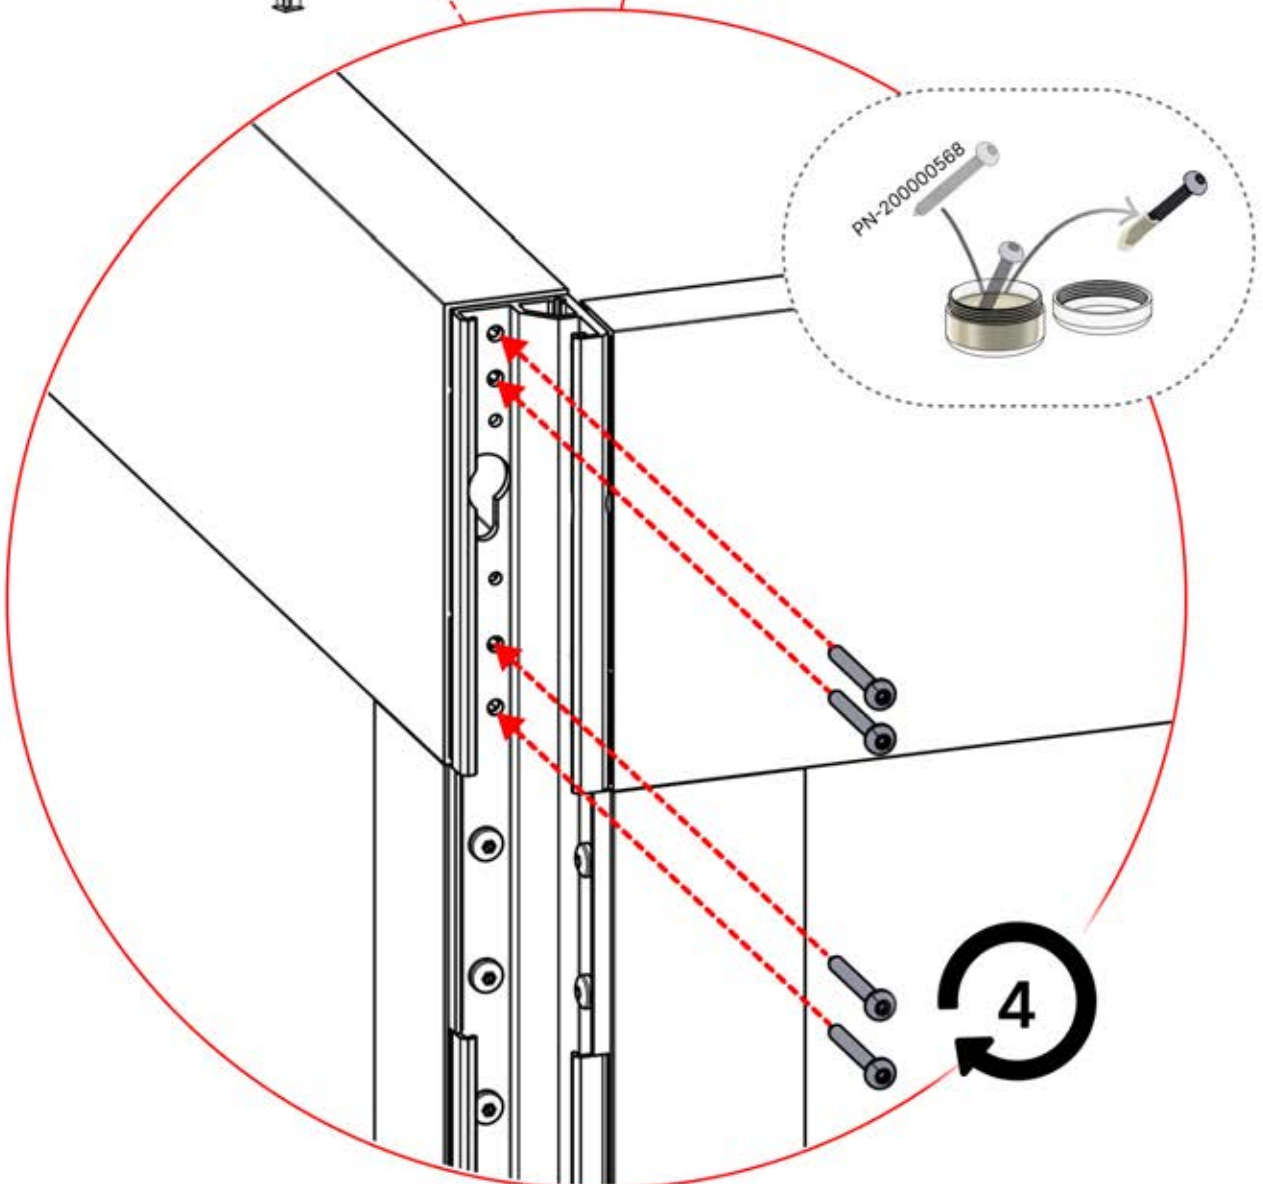

15

x1
PERGOLUX

4

ANTHRAZIT: B246
WEISS: B254
SCHWARZ: B250

PN-200000568
8x