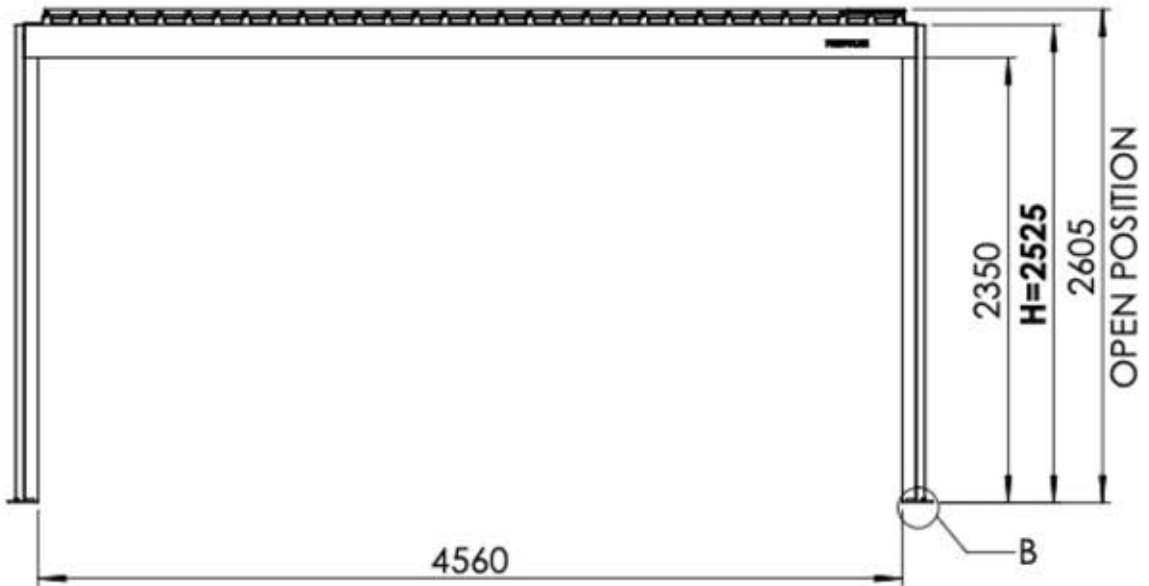

Matter und Smart Home lassen sich jederzeit verbinden, indem Sie einfach den bereitgestellten QR-Code scannen.

Steuerbox

[→ Handbuch](#)

4 x 5 M / 13' x 16'

4 × 5 M / 13' x 16'

LAMELLEN-
ABLAUF-
GEFÄLLE

INFORMATIONEN