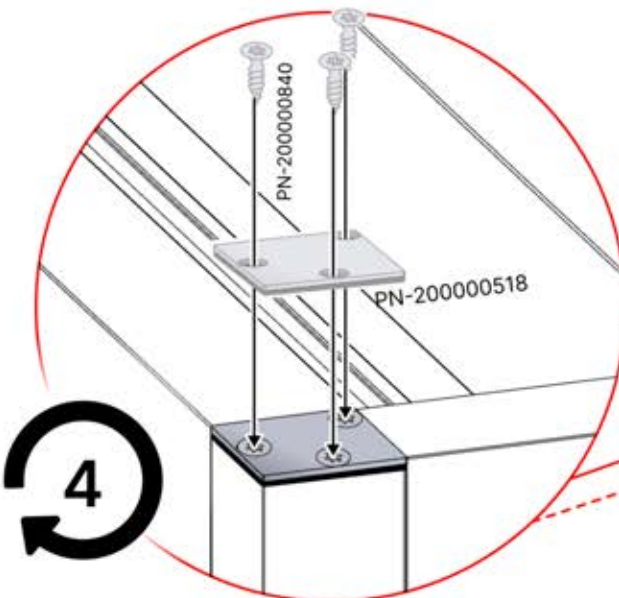

59

4

ANTHRAZIT: B246
WEISS: B254
SCHWARZ: B250

PN-200001514
4x

PN-200003323
2x

PN-200003322
2x

PN-200000840
18x