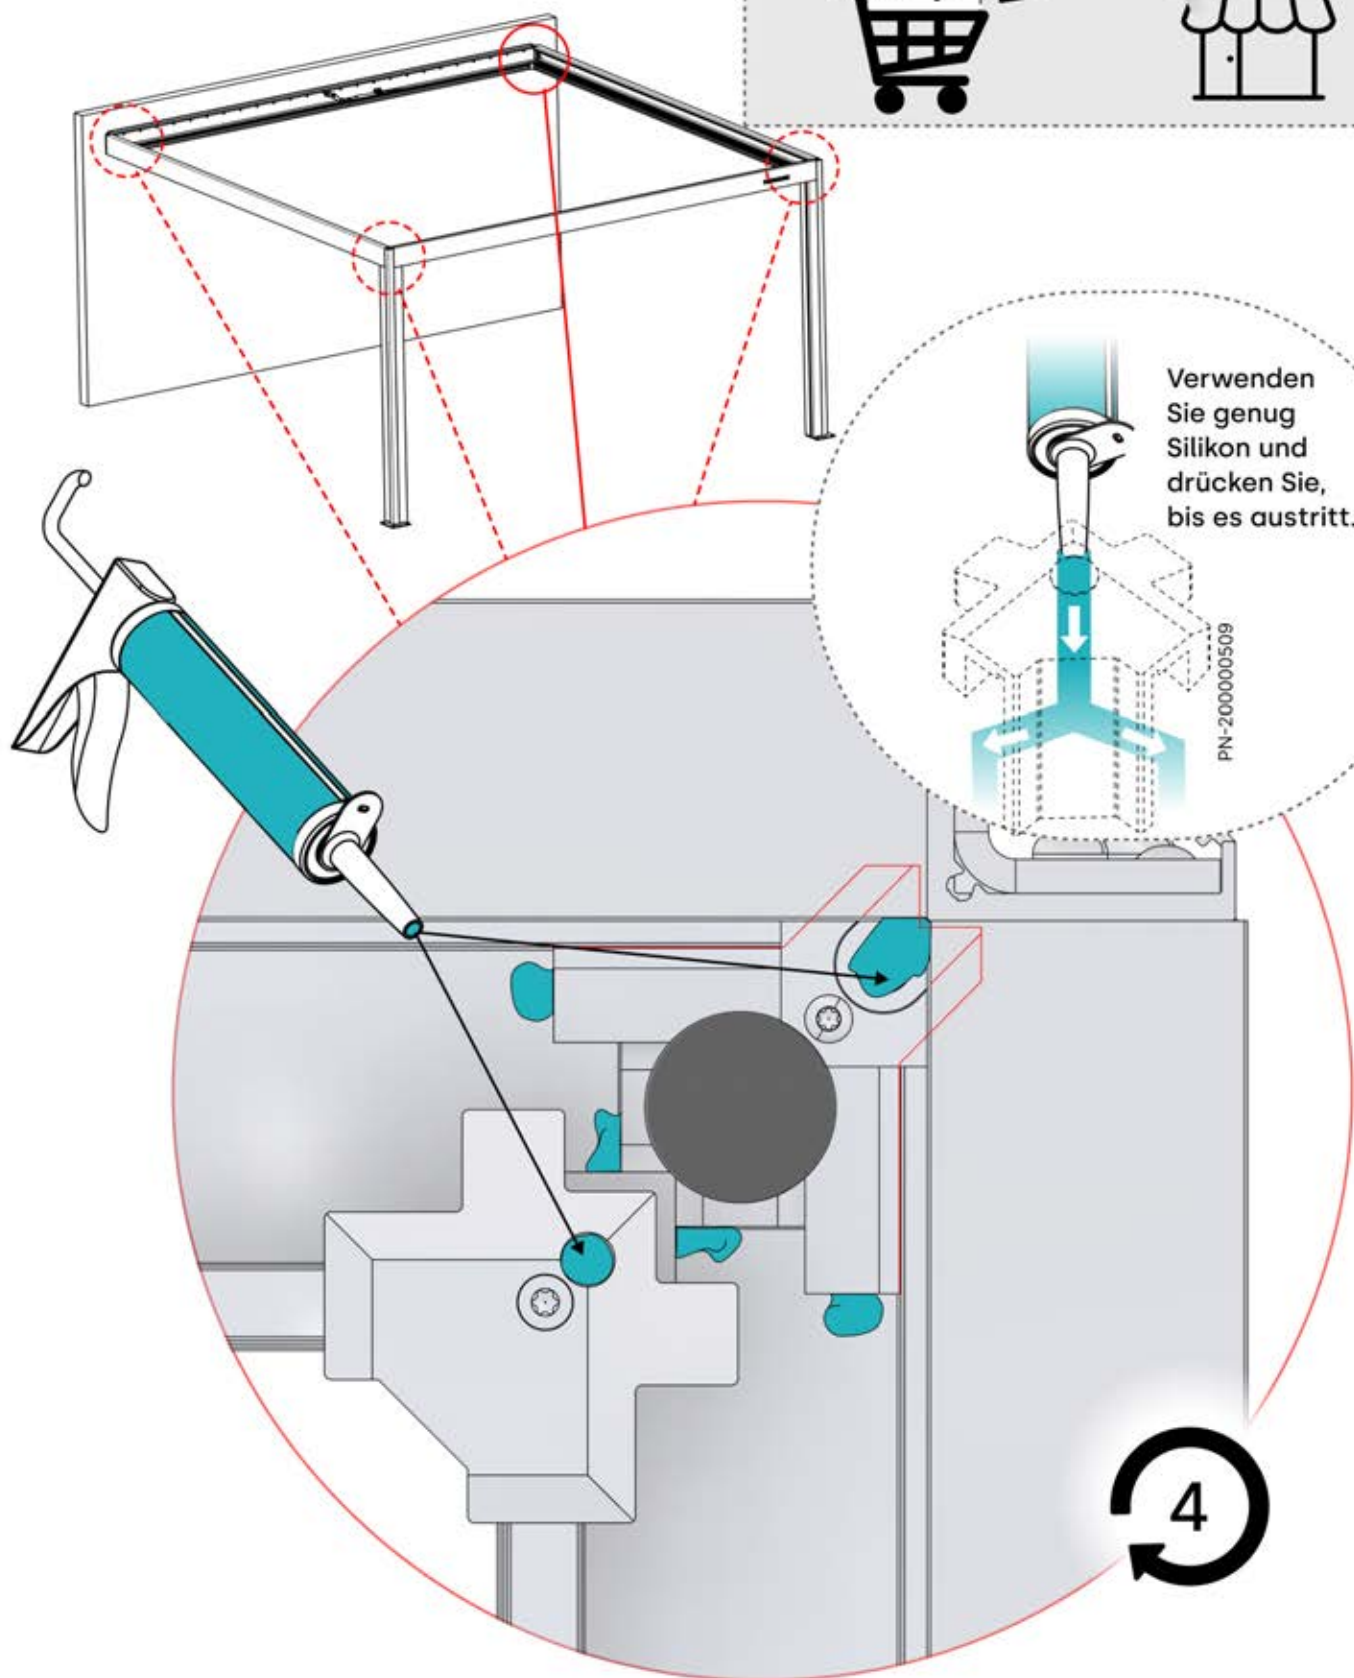

Verwenden Sie genug Silikon und drücken Sie, bis es austritt.

PN-200000509

4