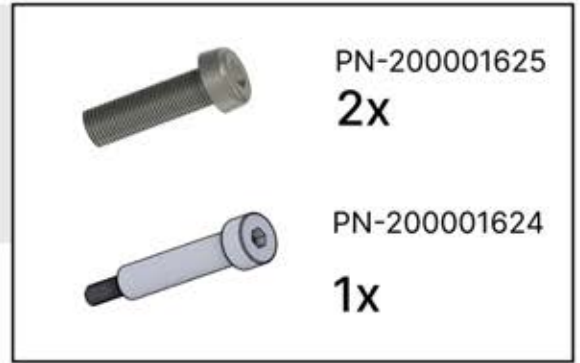

Verwenden Sie genug Silikon und drücken Sie, bis es austritt.

PN-200000509

4

29

30

31

x1
FERGOLUX

4