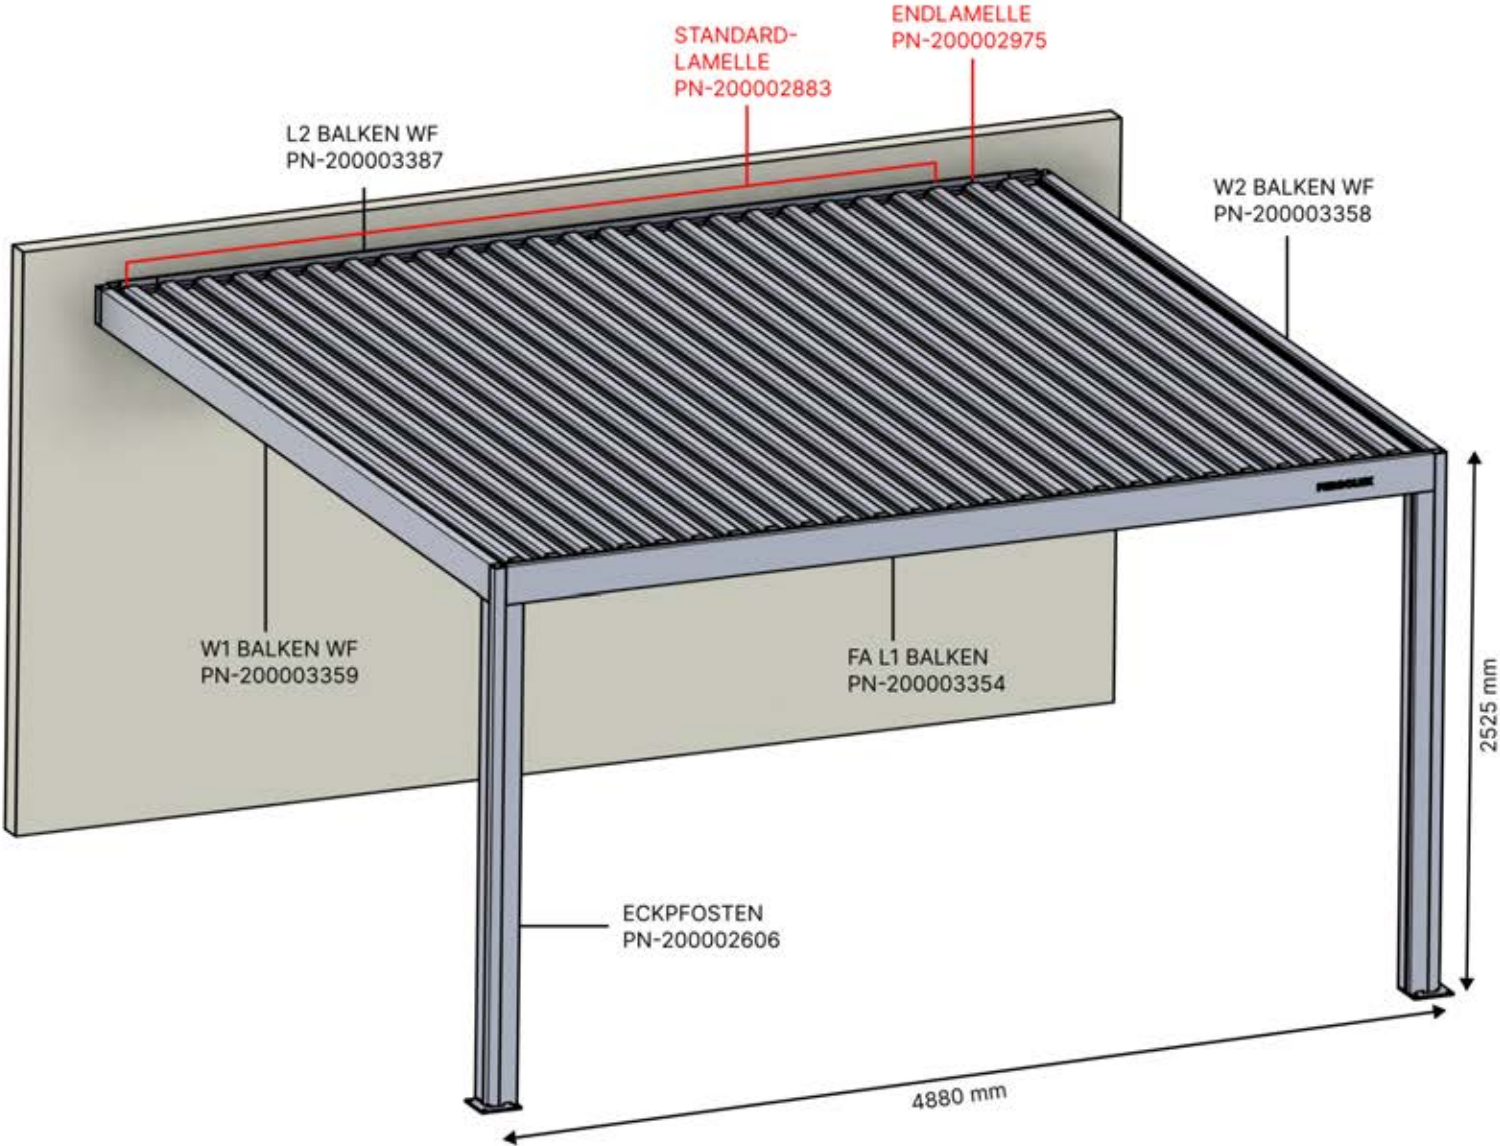

Matter und Smart Home lassen sich jederzeit verbinden, indem Sie einfach den bereitgestellten QR-Code scannen.

Steuerbox

[→ Handbuch](#)

4 x 5 M / 13' x 16'

4 × 5 M / 13' x 16'

LAMELLEN-
ABLAUF-
GEFÄLLE

INFORMATIONEN