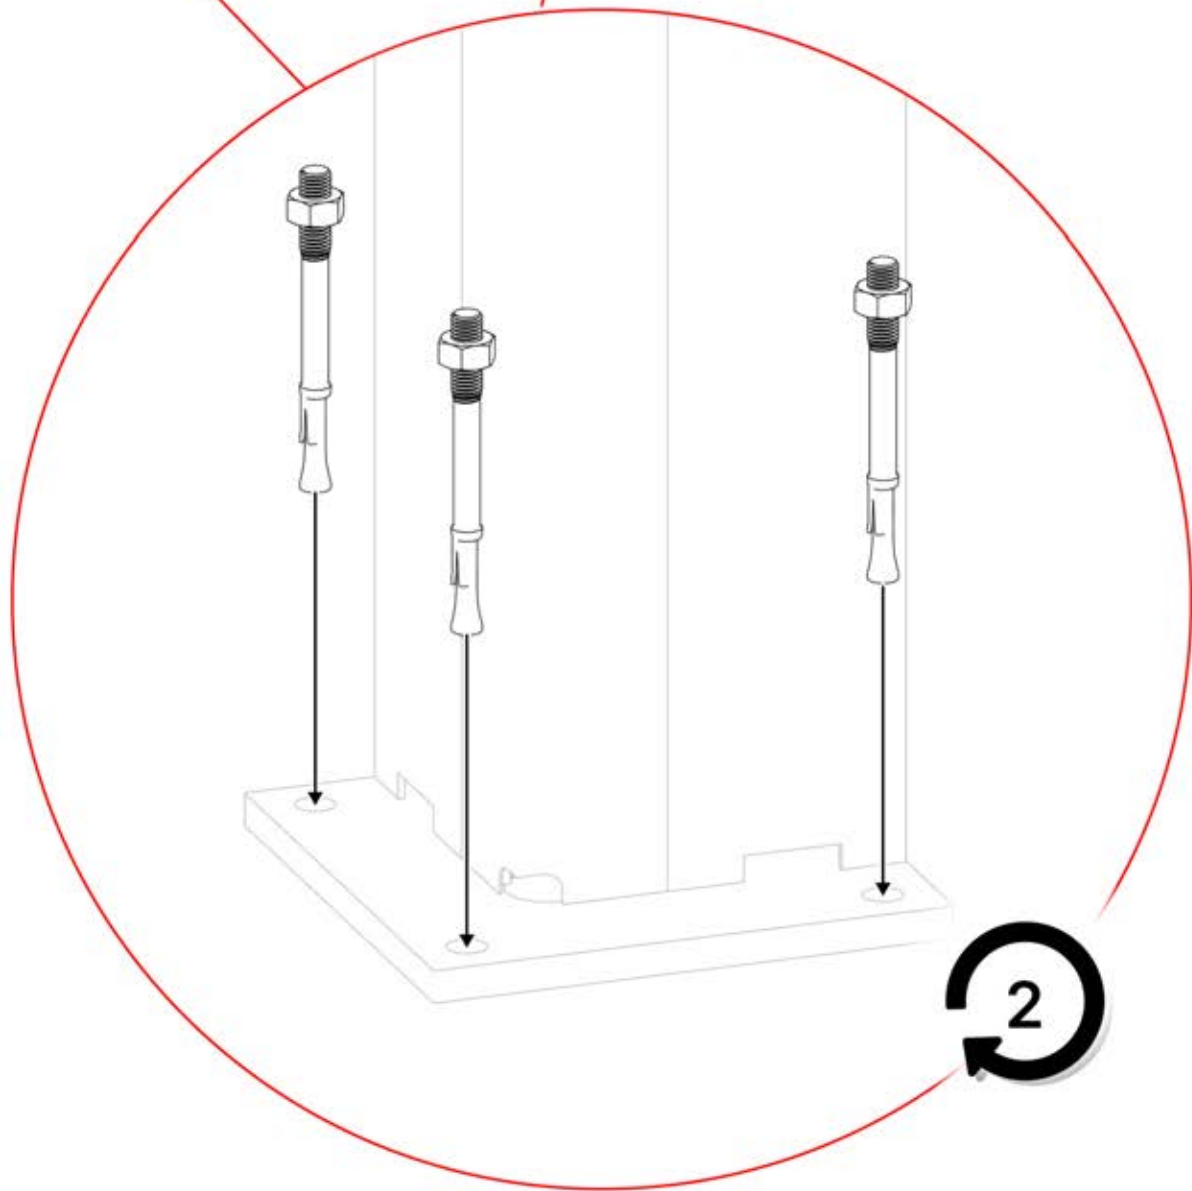

PERGOLUX | PERGOLA PRO WANDMONTIERT S4

4 X 5 M / 13' x 16'