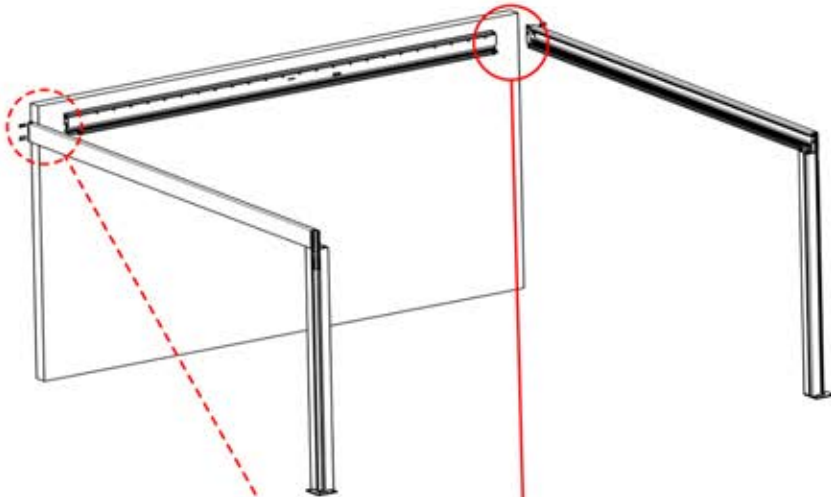

12

x1
FERGOLUX

4

ANTHRAZIT: B246
WEISS: B254
SCHWARZ: B250

PN-200000568
8x