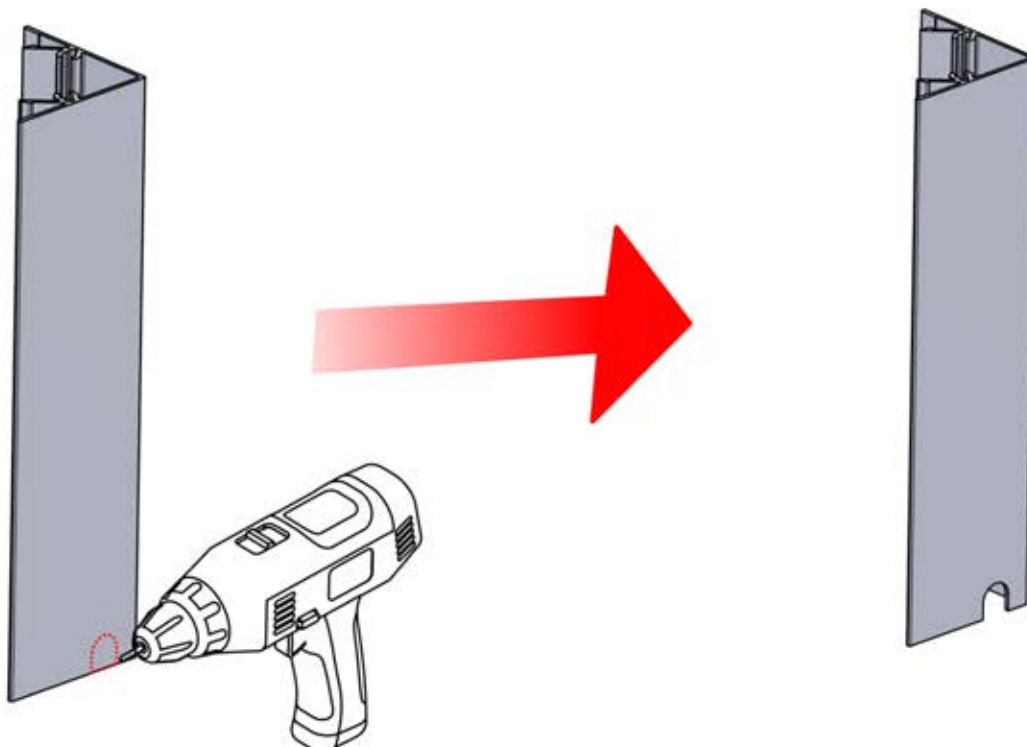

Wenn Sie vorhaben, das Stromkabel durch die hinteren Ecken zu verlegen, bohren Sie wie abgebildet ein Loch mit einem Durchmesser von **10 mm** in die Eckabdeckung (**PN-200003324**). So kann das Kabel bei der Montage in **Schritt 58** hindurchgeführt werden.

Hinweis: Die Abbildung zeigt die Bohrposition für eine Montage an der rechten Ecke; bei der Verlegung von der linken Ecke aus bohren Sie das Loch auf der gegenüberliegenden Seite.