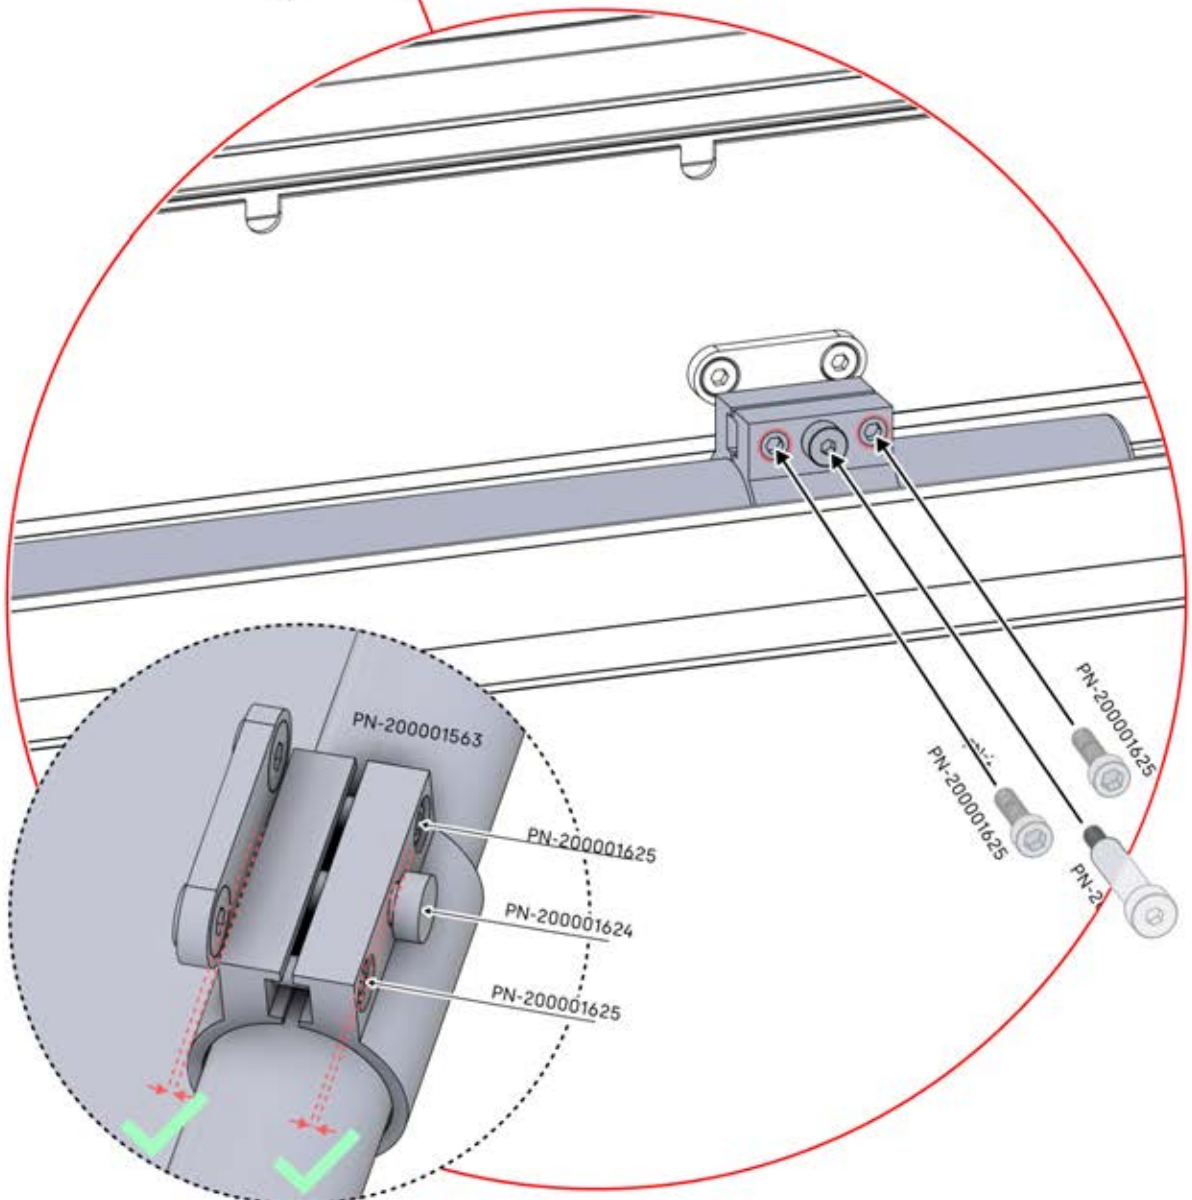

Verwenden Sie genug Silikon und drücken Sie, bis es austritt.

PN-200000509

4

29

30

31

x1
FERGOLUX

4