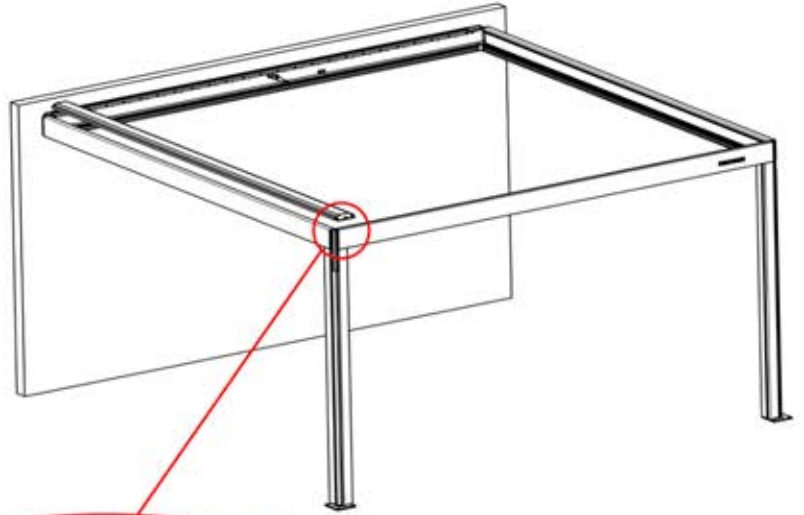

48

2

ANTHRAZIT: L222
WEISS: L226
SCHWARZ: L224