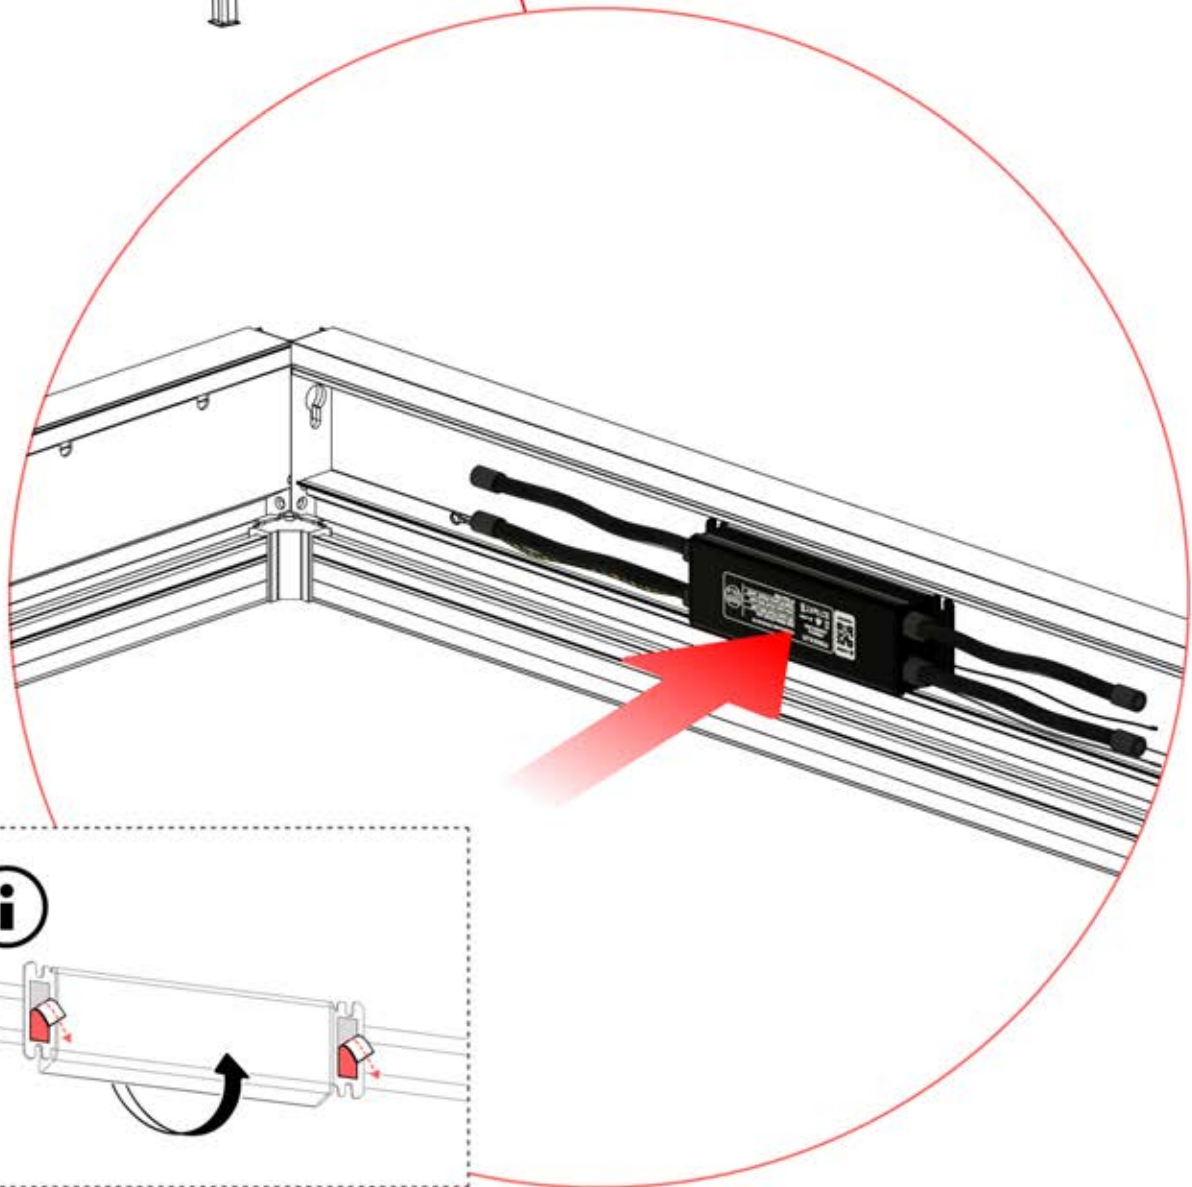

!
Steuerbox kann am bevorzugten W Balken angebracht werden.