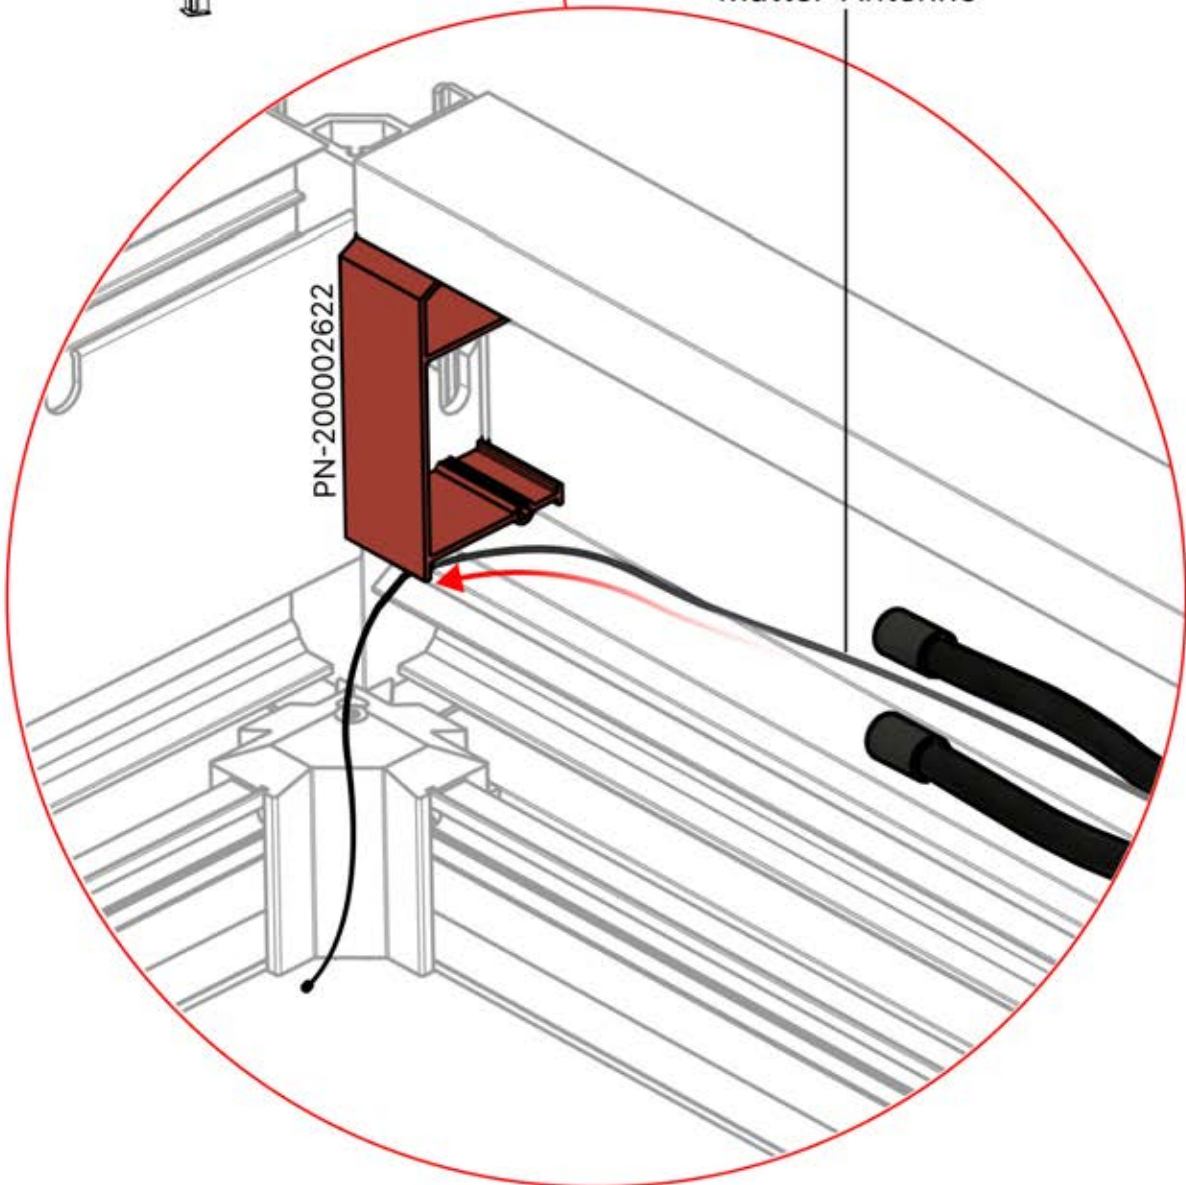

!
Führen Sie die Matter-Antenne und platzieren Sie sie unter dem markierten Bereich (PN-200002622).

!
Matter-Antenne