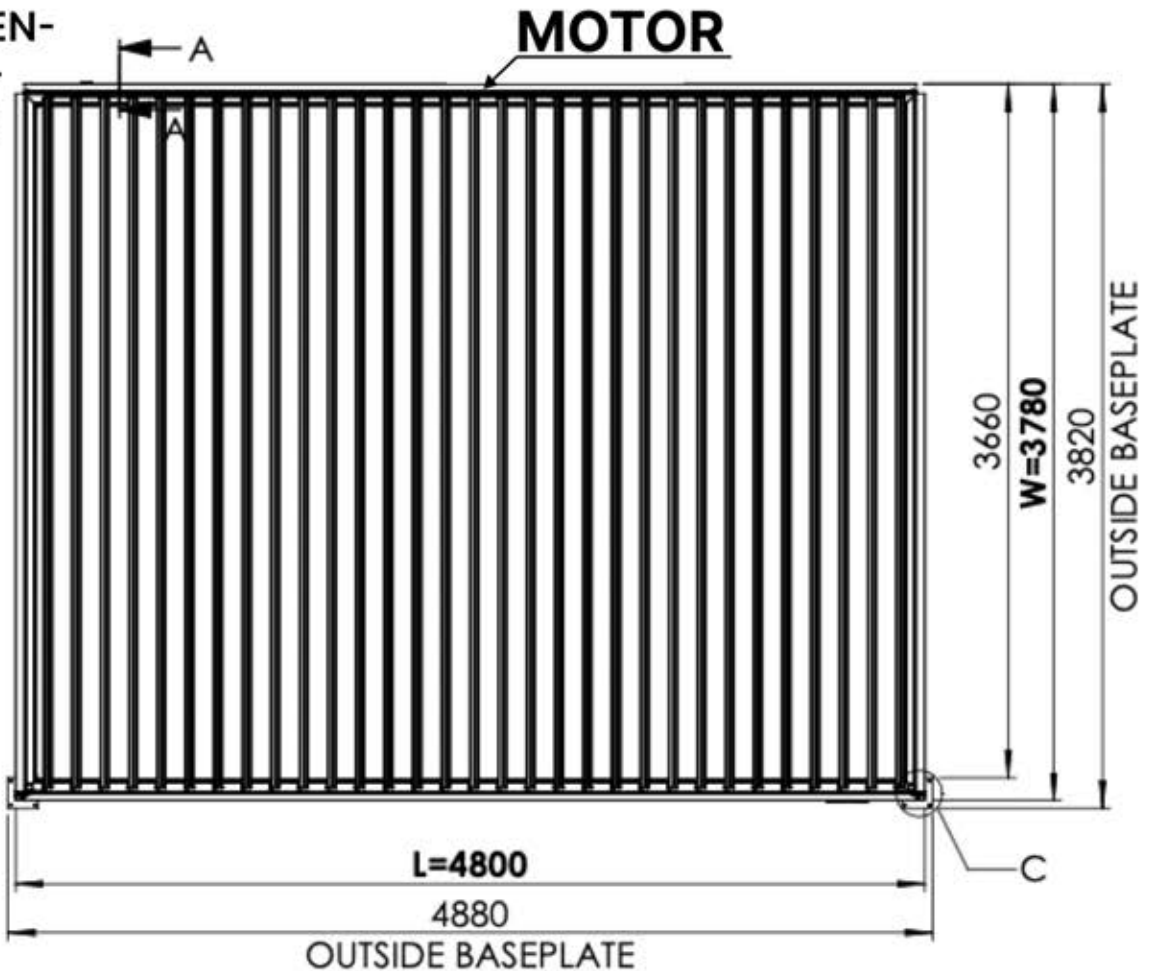

Matter und Smart Home lassen sich jederzeit verbinden, indem Sie einfach den bereitgestellten QR-Code scannen.

Steuerbox

[→ Handbuch](#)

4 x 5 M / 13' x 16'

4 × 5 M / 13' x 16'

LAMELLEN-
ABLAUF-
GEFÄLLE

INFORMATIONEN