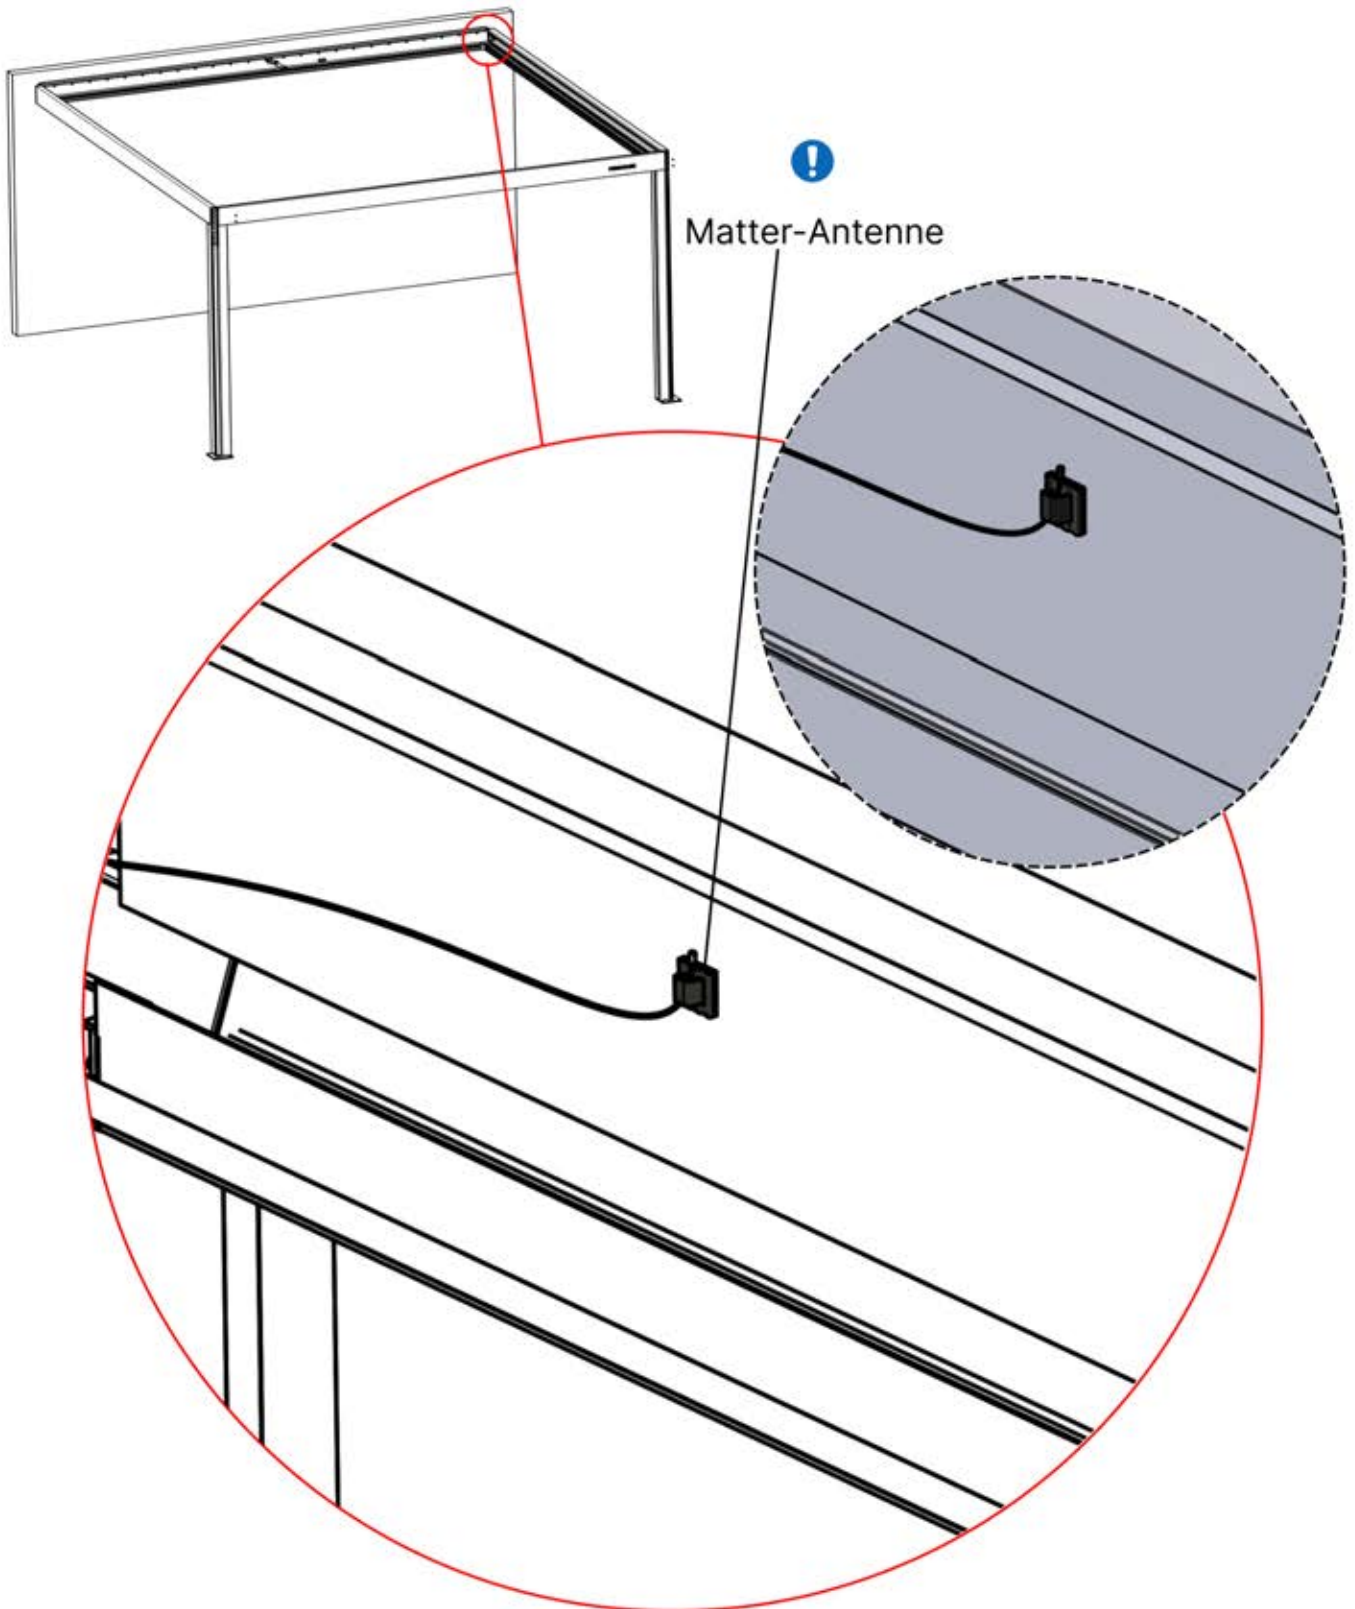

41

!
Führen Sie die Matter-Antenne und platzieren Sie sie unter dem markierten Bereich (PN-200002622).

!
Matter-Antenne

42

	5		PN-200003556 1x
ANTHRAZIT: B263 WEISS: B267 SCHWARZ: B265			

INFORMATIONEN

43

45