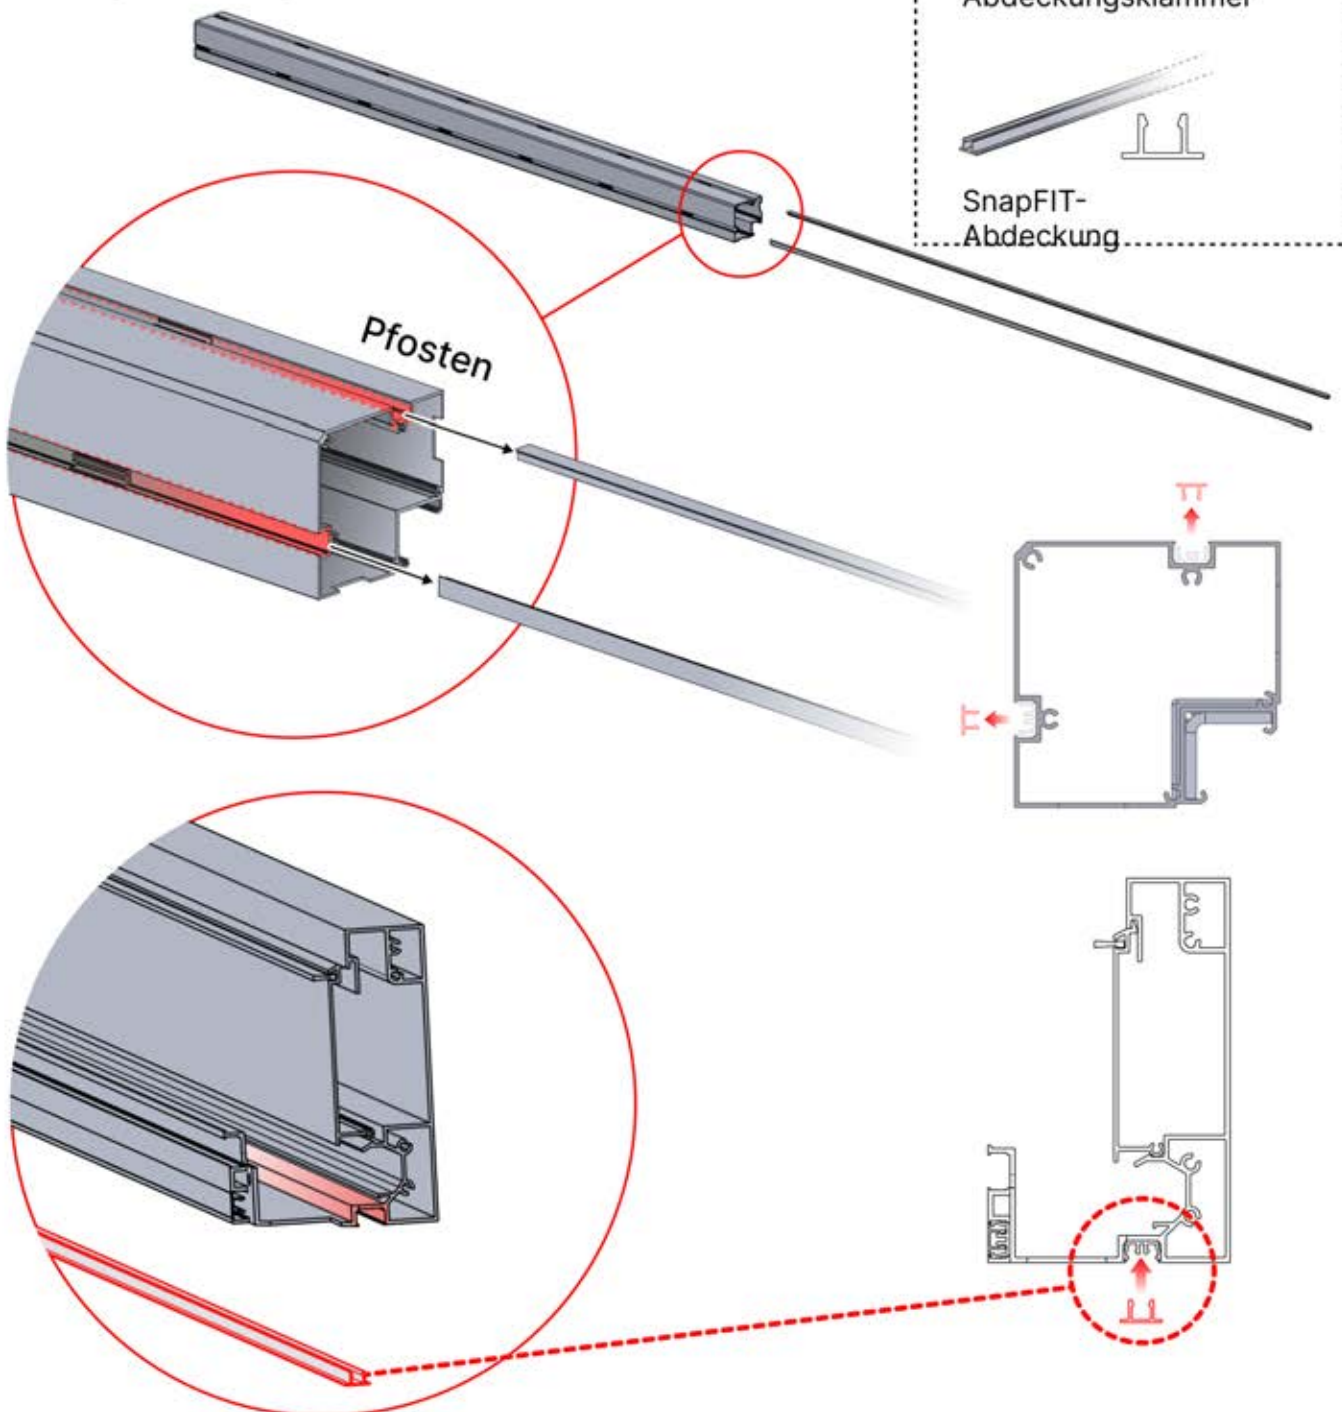

INFORMATIONEN

Montieren Sie ein Rollo, Lamellen- oder Glaswände?

Wir empfehlen, die SnapFIT-
Abdeckungen und Klammern vor der
Montage der Pergola zu entfernen.

Abdeckung und
Klammern

PN-200000512
SnapFIT-
Abdeckungsklammer

SnapFIT-
Abdeckung