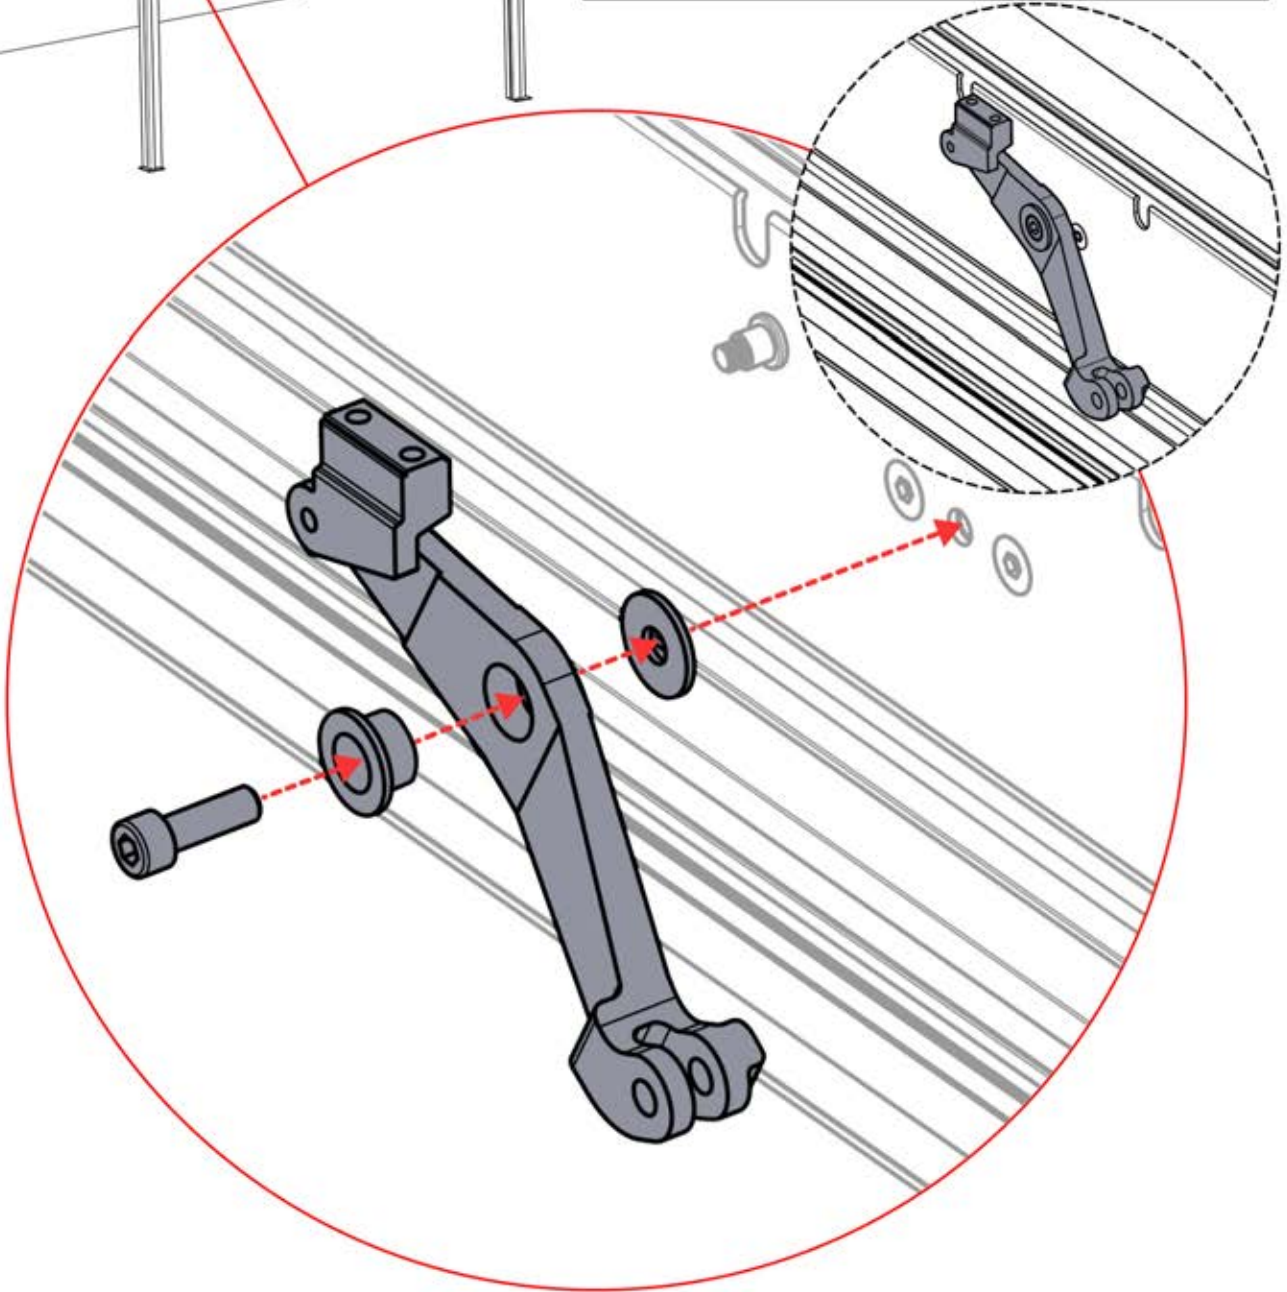

31

x1
FERGOLUX

4

ANTHRAZIT: B246
WEISS: B254
SCHWARZ: B250

PN-200003372
1x

PN-200000502
1x

PN-200003373
1x

PN-200000561
1x