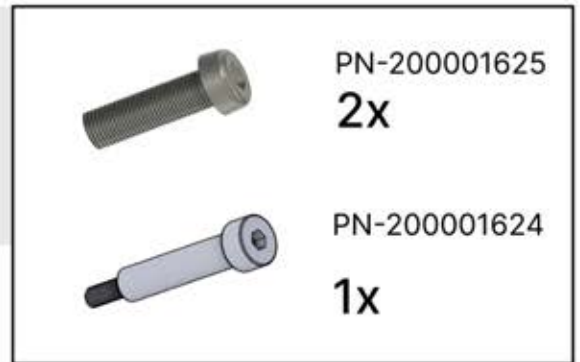

ANTHRAZIT: B247
WEISS: B255
SCHWARZ: B251

 PN-200002625
4x

 PN-200000960
4x

Verwenden Sie genug Silikon und drücken Sie, bis es austritt.

PN-200000509

4

35

36