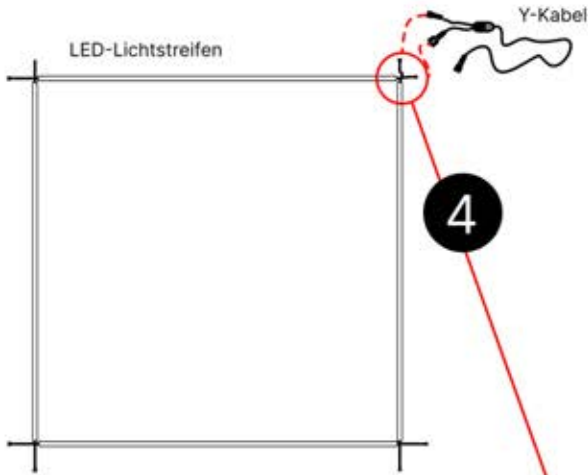

2x

WICHTIGE INFORMATIONEN

Arbeiten Sie vorsichtig.

Wenn Sie die Lichtstreifen anbringen, biegen Sie diese nicht und ziehen Sie nicht mit Gewalt an den Kabelenden, da sich dadurch die Lötstellen lösen könnten.

28

Diese ist die Vorderseite und sollte nach außen zeigen.

Diese ist die Rückseite und sollte zum Balken ausgerichtet sein.

29

Tipp: Für einen leichteren Einbau des LED-Streifens, besprühen Sie diesen vorher mit Seifenwasser.