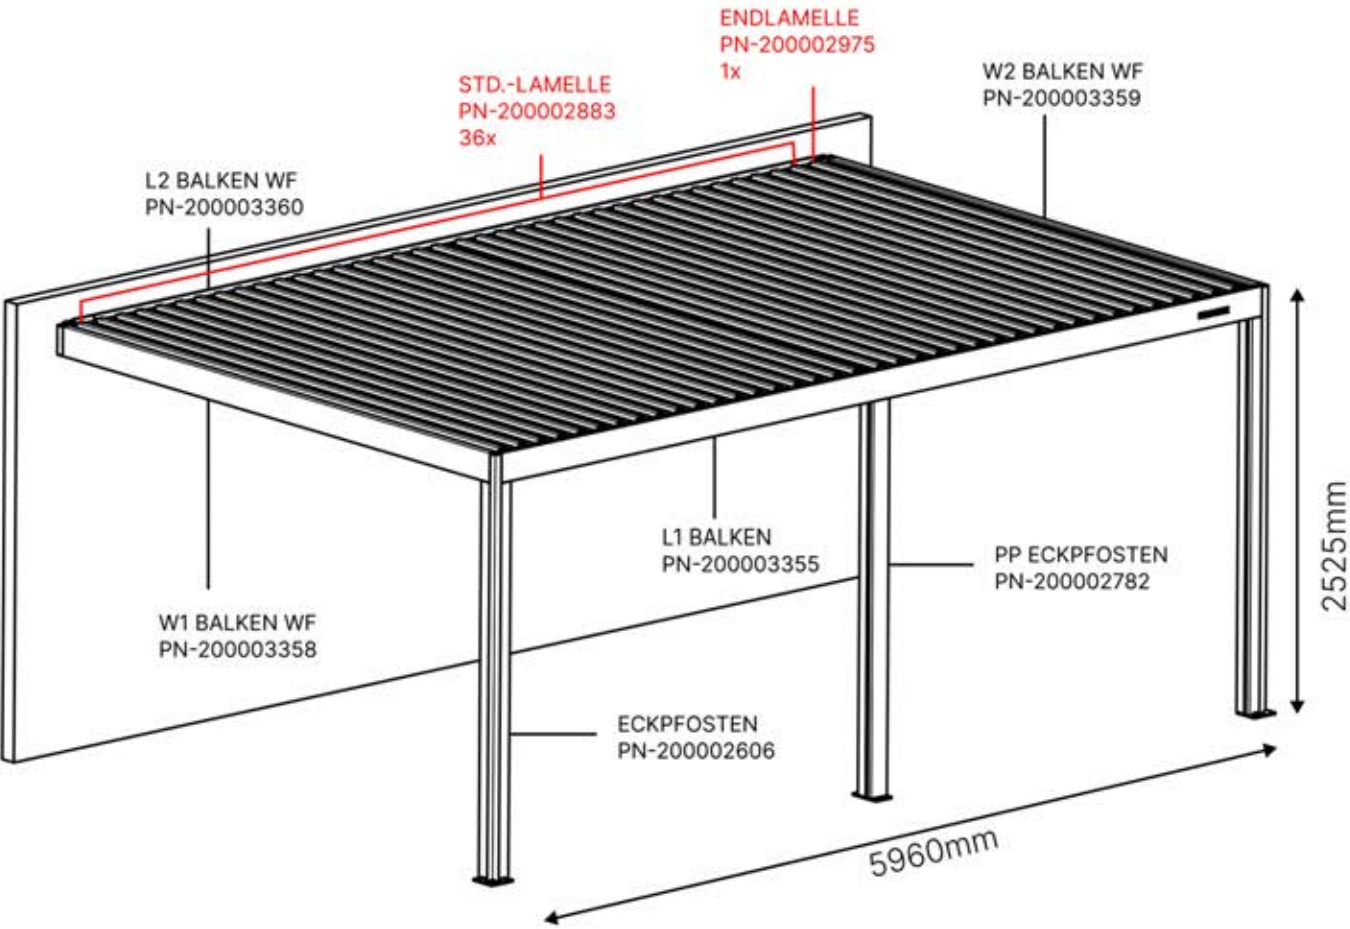

Steuerbox

→ [Handbuch](#)

4 × 6 M

4 × 6 M

INFORMATIONEN

Montieren Sie ein Rollo, Lamellen- oder Glaswände?

Wir empfehlen, die SnapFIT-
Abdeckungen und Klammern vor der
Montage der Pergola zu entfernen.

Abdeckung und
Klammern