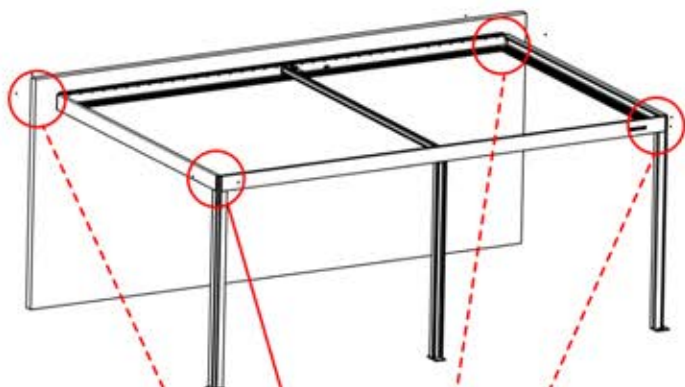

PN-200000415
8x

22

4

ANTHRAZIT: B247
WEISS: B255
SCHWARZ: B251

PN-200000569

8x

2

23