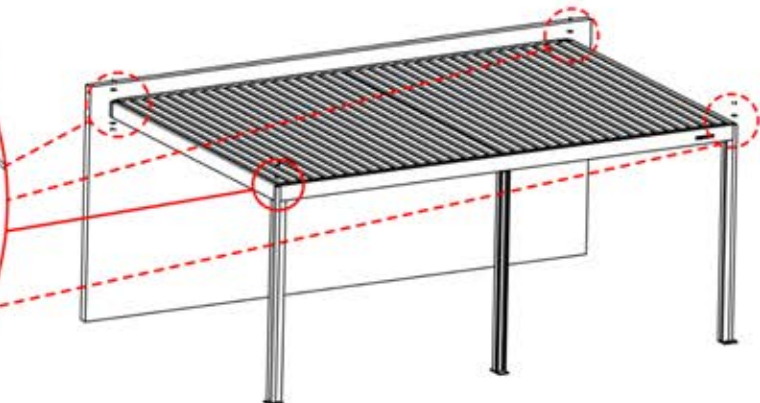

4.2x16
5/32" x 5/8"

67

68

			PN-200003334 1x
ANTHRAZIT: B247 WEISS: B255 SCHWARZ: B251			

69

PERGOLUX | PERGOLA PRO WANDMONTIERT S4

4 X 6 m