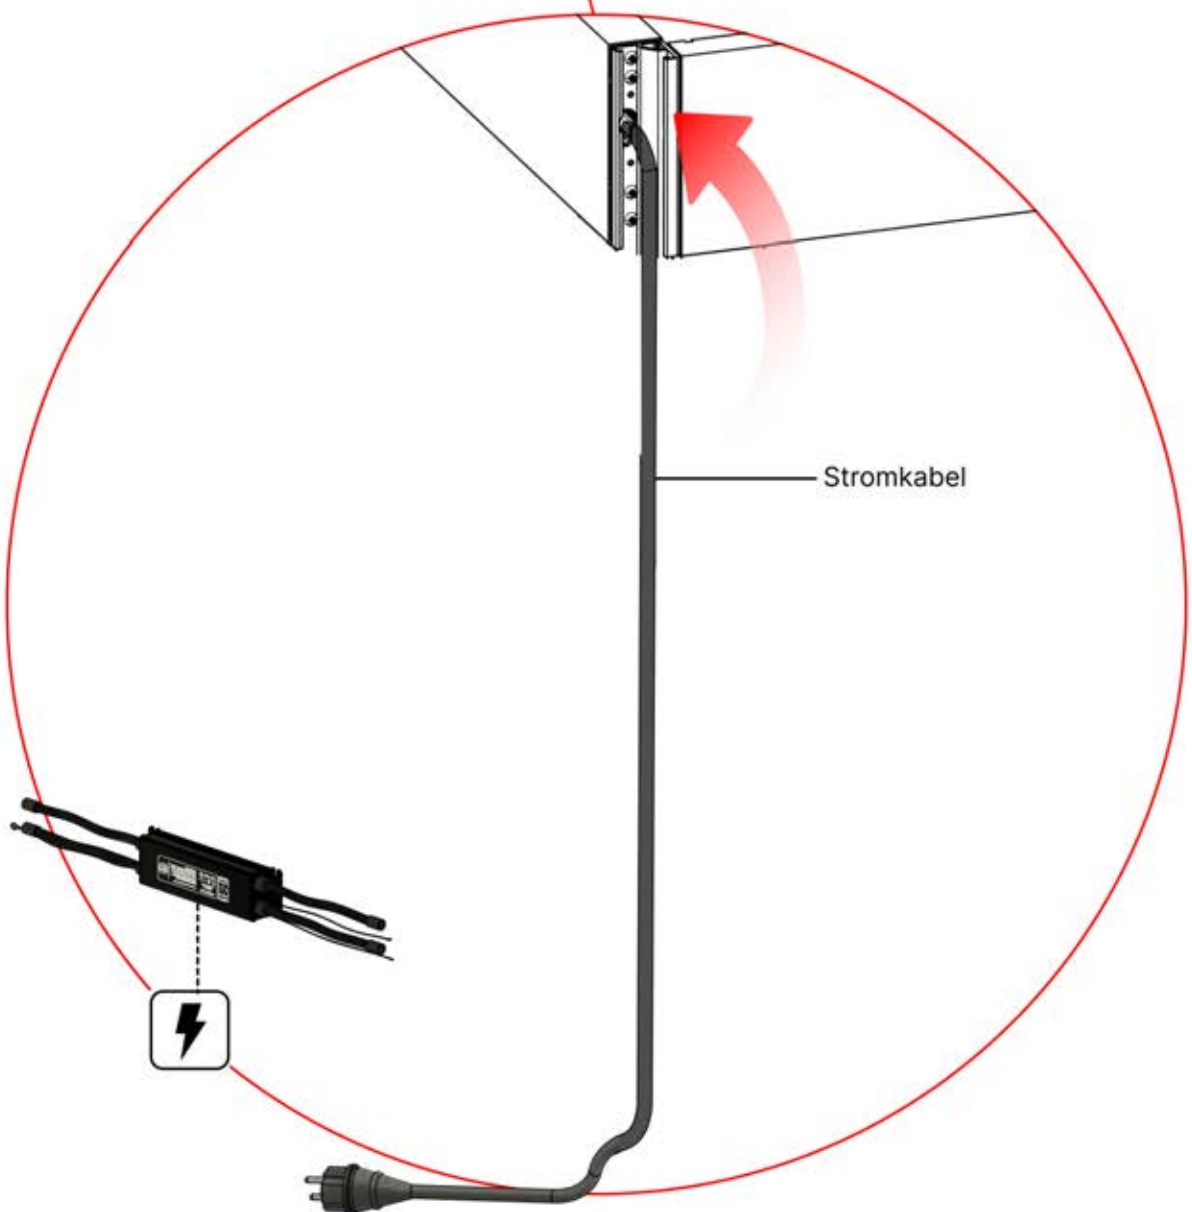

40

41

42

!
Stromkabel kann durch alle Pfosten geführt werden.

43

44

45

1

Wenn Sie eine Wärmelampe installieren wollen, tun Sie dies jetzt.

Folgen Sie den Anweisungen in der Montageanleitung für die Wärmelampe.

2

Jetzt ist es Zeit, den Motor und die LED-Lichter an die Pergola-Steuerbox anzuschließen.