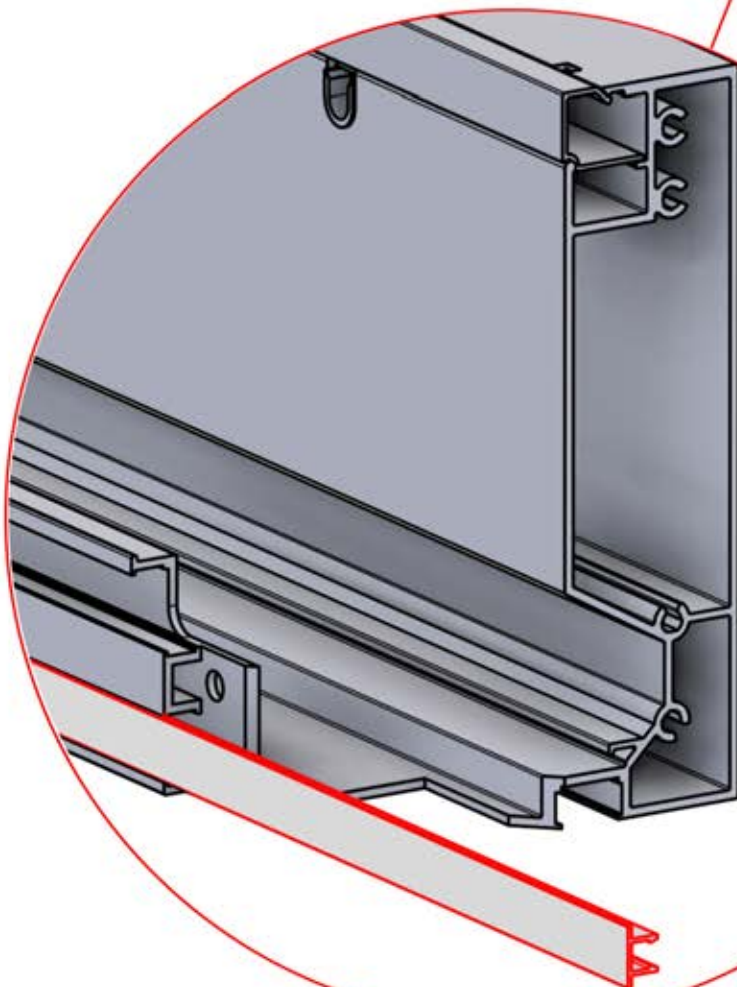

INFORMATIONEN

Bringen Sie eine
Wärmelampe, einen
Ventilator oder LED-
Lichter an?

Wir empfehlen, jetzt beide
SnapFIT-Abdeckungen vom Balken
zu entfernen.

Abdeckung und
Klammern

PN-200000512
SnapFIT-
Abdeckungsklammer

SnapFIT-
Abdeckung