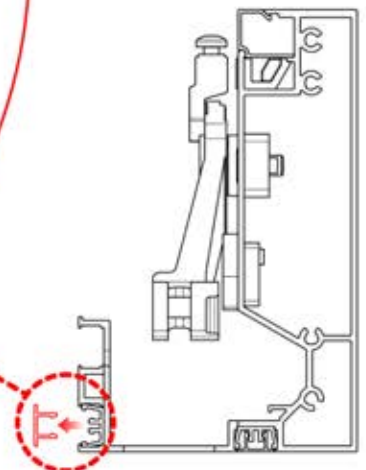

INFORMATIONEN

Bringen Sie eine
Wärmelampe, einen
Ventilator oder LED-
Lichter an?

Wir empfehlen, jetzt beide
SnapFIT-Abdeckungen vom Balken
zu entfernen.

Abdeckung und
Klammern

PN-200000512
SnapFIT-
Abdeckungsklammer

SnapFIT-
Abdeckung