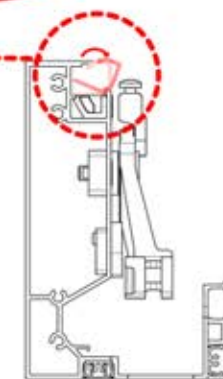

PN-200003360