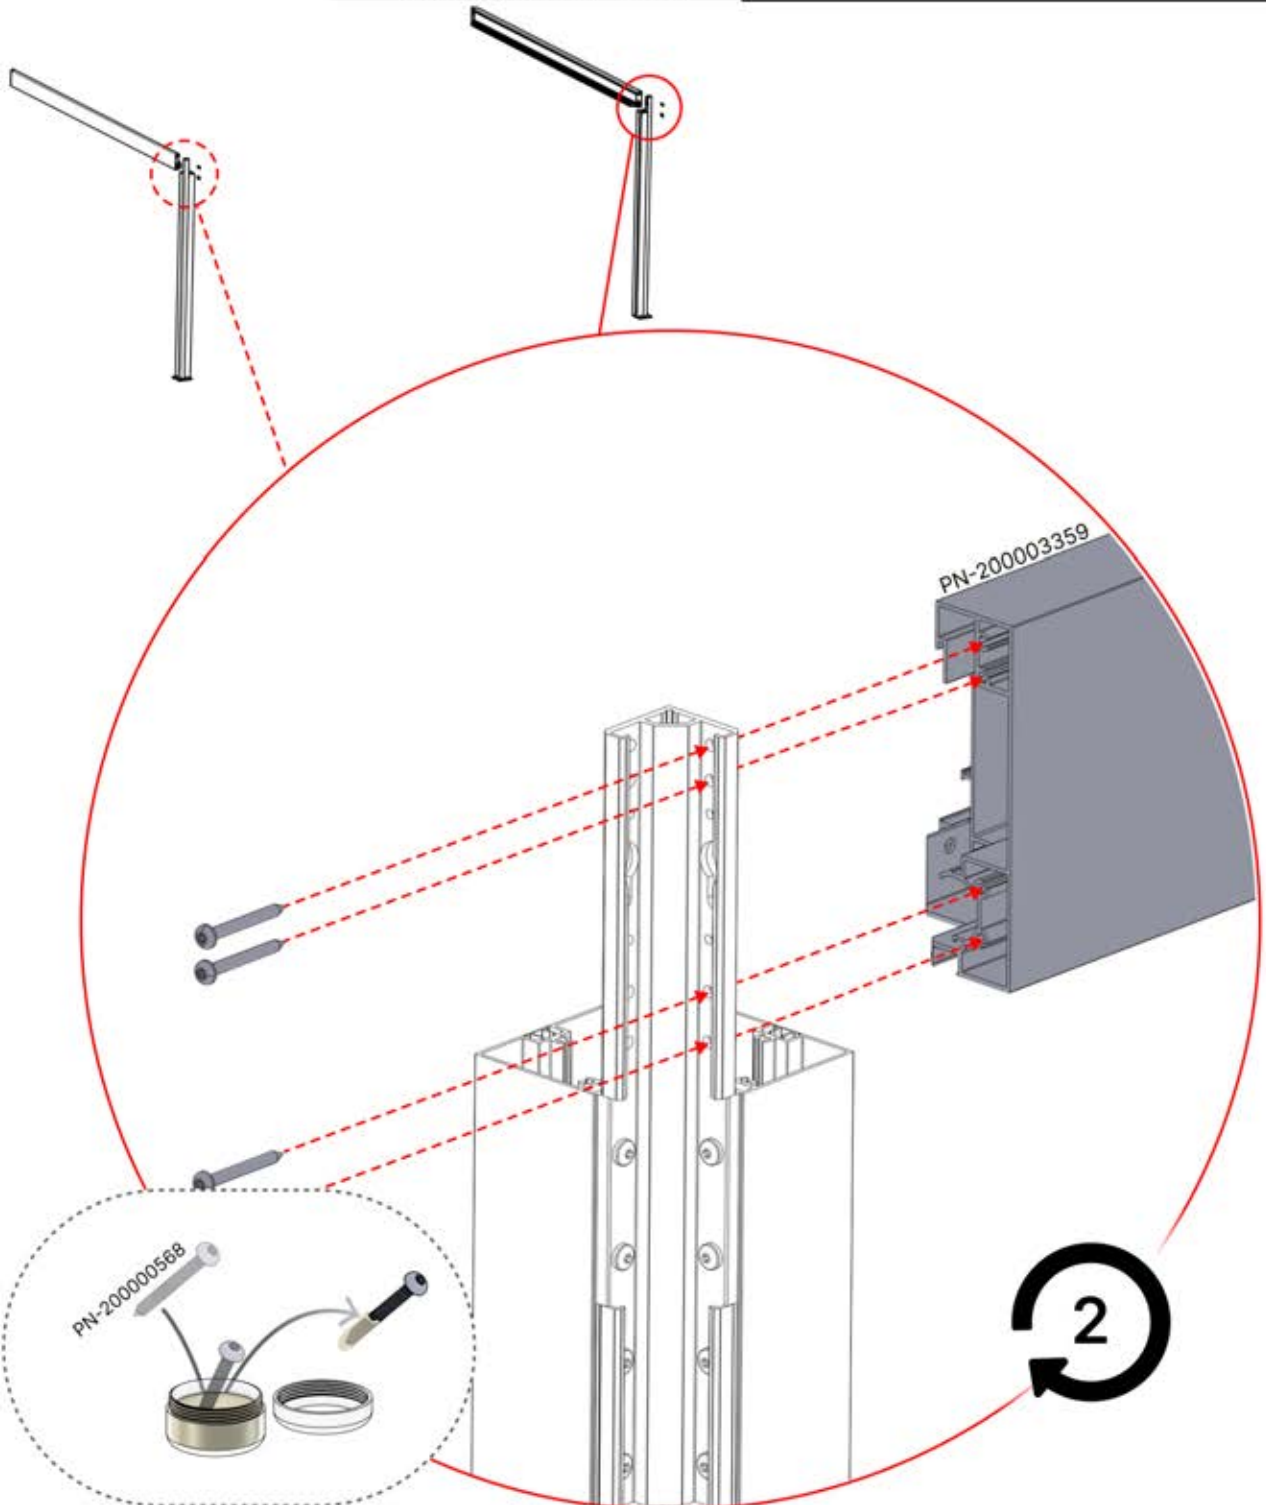

08

5

x7
PERGOLUX

ANTHRAZIT: B263
WEISS: B267
SCHWARZ: B265

4

x7
PERGOLUX

ANTHRAZIT: B247
WEISS: B255
SCHWARZ: B251

PN-200003358
1x

PN-200003359
1x

PN-200000568
8x