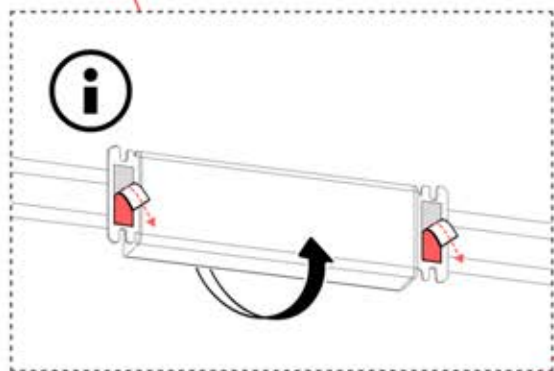

Hinweis: Die Abbildung zeigt die Bohrposition für eine Montage an der rechten Ecke; bei der Verlegung von der linken Ecke aus bohren Sie das Loch auf der gegenüberliegenden Seite.

39

!
Steuerbox kann am bevorzugten W Balken angebracht werden.