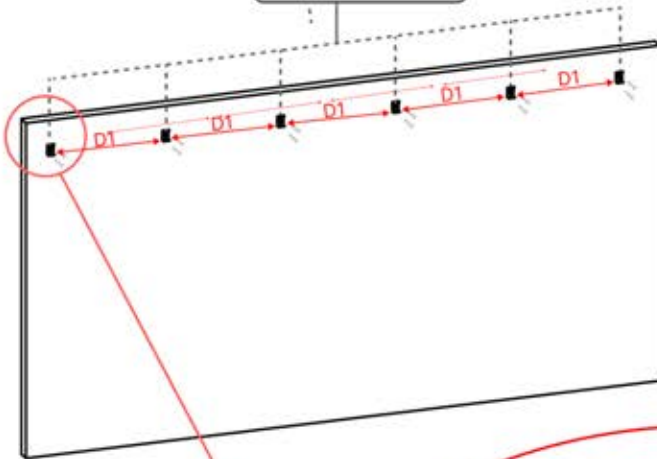

PN-200000510
5x

5400 mm

x10

Montieren Sie die erste und die letzte Wandhalterung (PN-200000510) mit einem Abstand von **5400 mm**. Platzieren Sie die übrigen Halterungen in gleichen Abständen dazwischen.