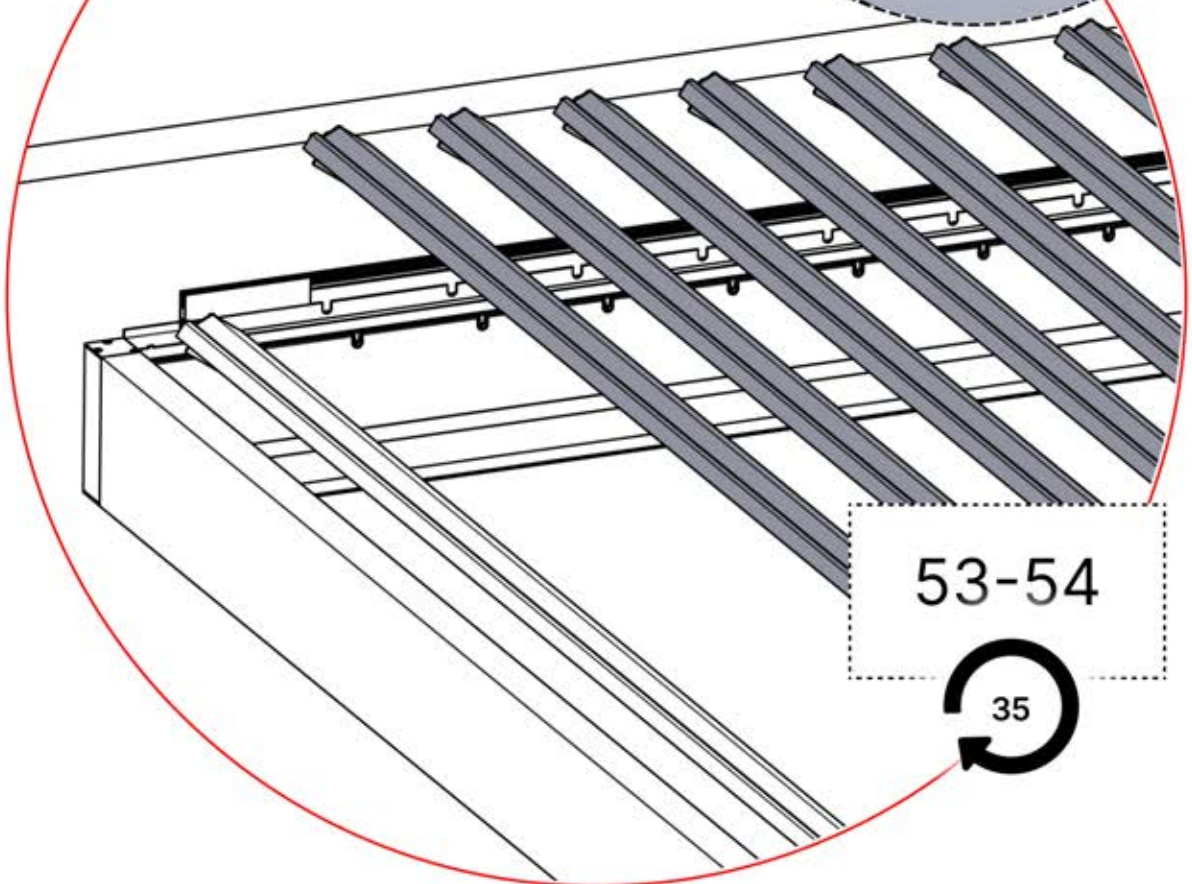

ANTHRAZIT: L222
WEISS: L226
SCHWARZ: L224

PN-200002883
35x

6

ANTHRAZIT: B275
WEISS: B279
SCHWARZ: B277

53-54

60

x1
FERGOLUX

4