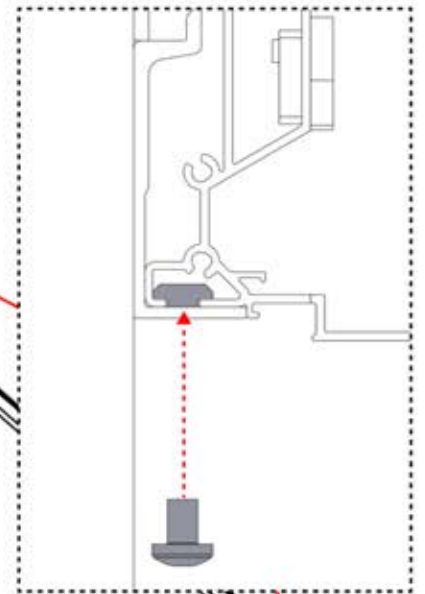

06

4

ANTHRAZIT: B247
WEISS: B255
SCHWARZ: B251

PN-200000655

7x

PN-200000655

7