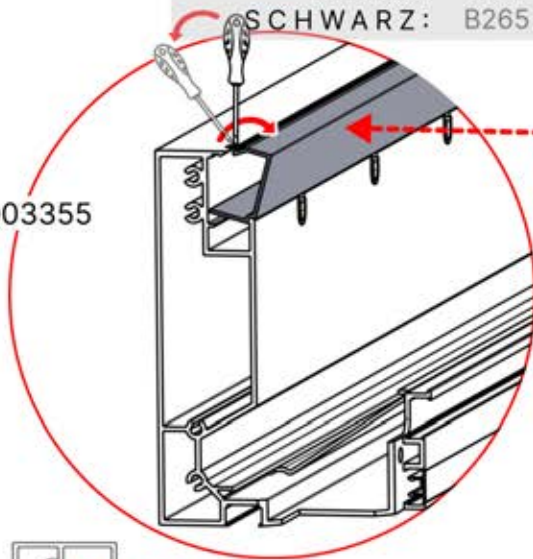

INFORMATIONEN

ANTHRAZIT: B247
WEISS: B255
SCHWARZ: B251

ANTHRAZIT: B263
WEISS: B267
SCHWARZ: B265

		PN-200003358
		1x
		PN-200003359
		1x
		PN-200003355
		1x
		PN-200003360
		1x

PN-200003355