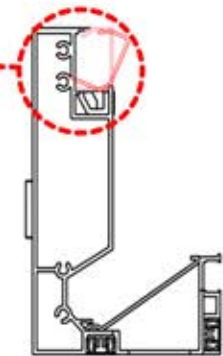

ANTHRAZIT: B263
WEISS: B267
SCHWARZ: B265

		PN-200003358
		1x
		PN-200003359
		1x
		PN-200003355
		1x
		PN-200003360
		1x

PN-200003355