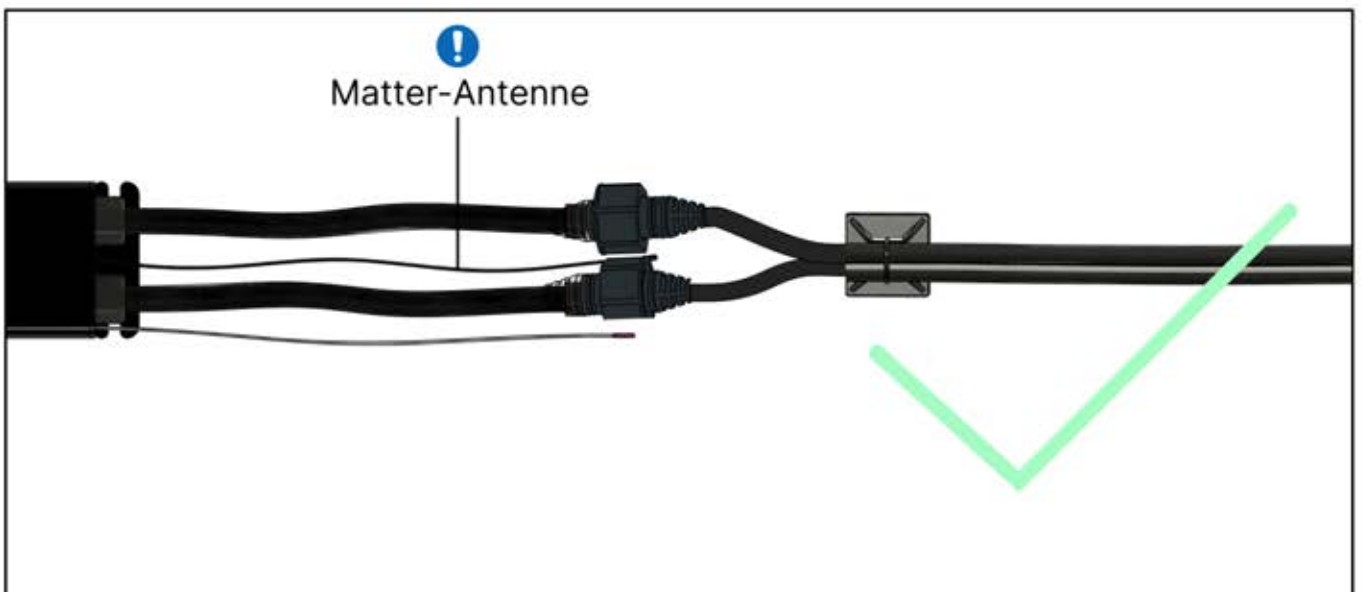

46

PERGOLUX 7 STEUERBOX	S4	PN-200002683 5x
! Verdrehen Sie das Matter-Antennenkabel nicht mit den LED- und Motorkabeln.		PN-200002684 10x