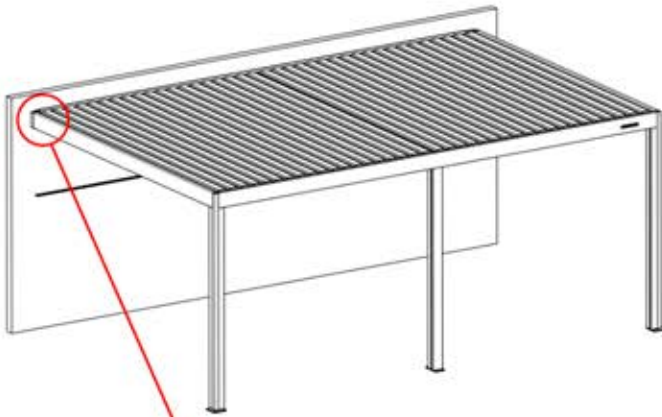

4.2x16
5/32" x 5/8"

67

68

			PN-200003334 1x
ANTHRAZIT: B247 WEISS: B255 SCHWARZ: B251			

69

PERGOLUX | PERGOLA PRO WANDMONTIERT S4

4 X 6 m