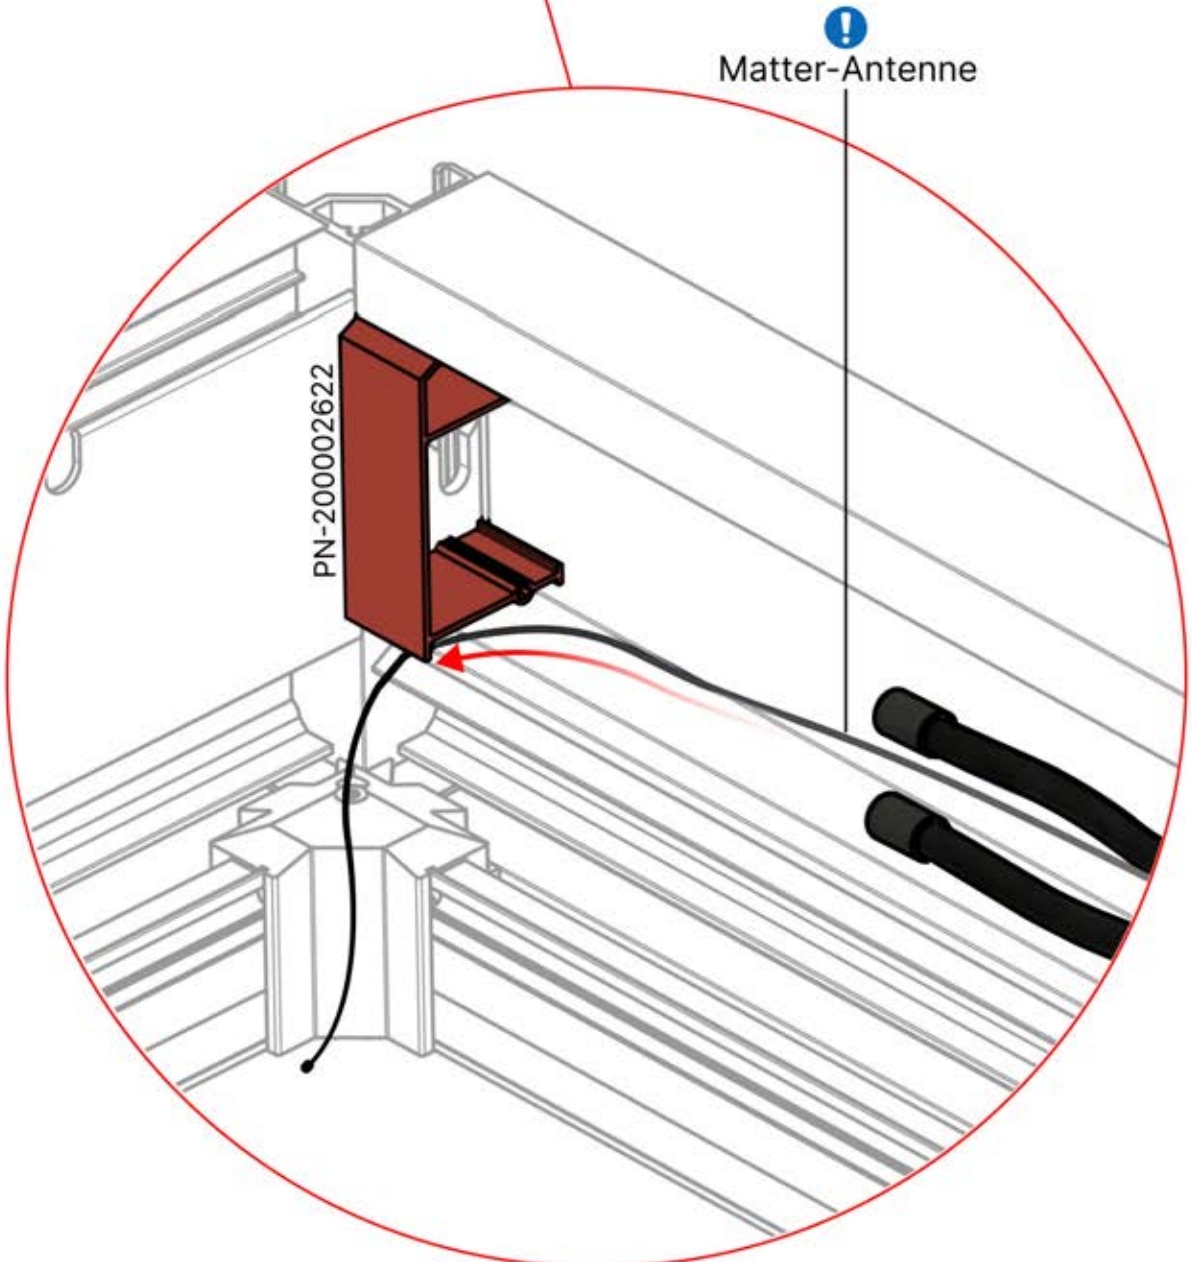

!
Führen Sie die Matter-Antenne und platzieren Sie sie unter dem markierten Bereich (PN-200002622).