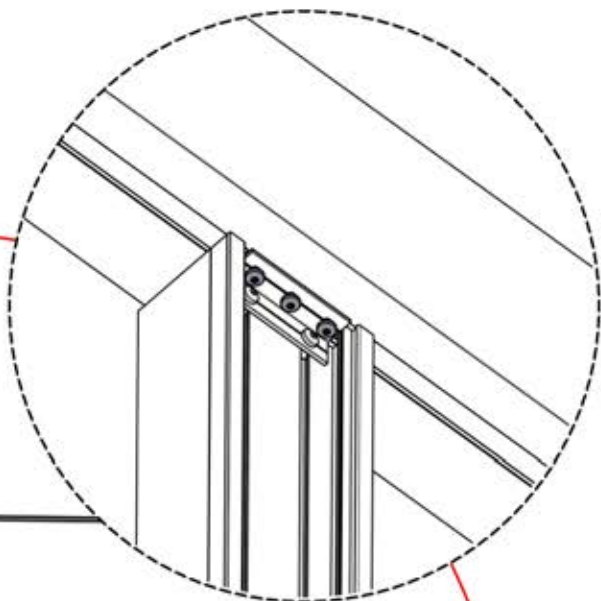

18

x1
FERGOLUX

2

ANTHRAZIT: C123
WEISS: C125
SCHWARZ: C124

PN-200000826
3x