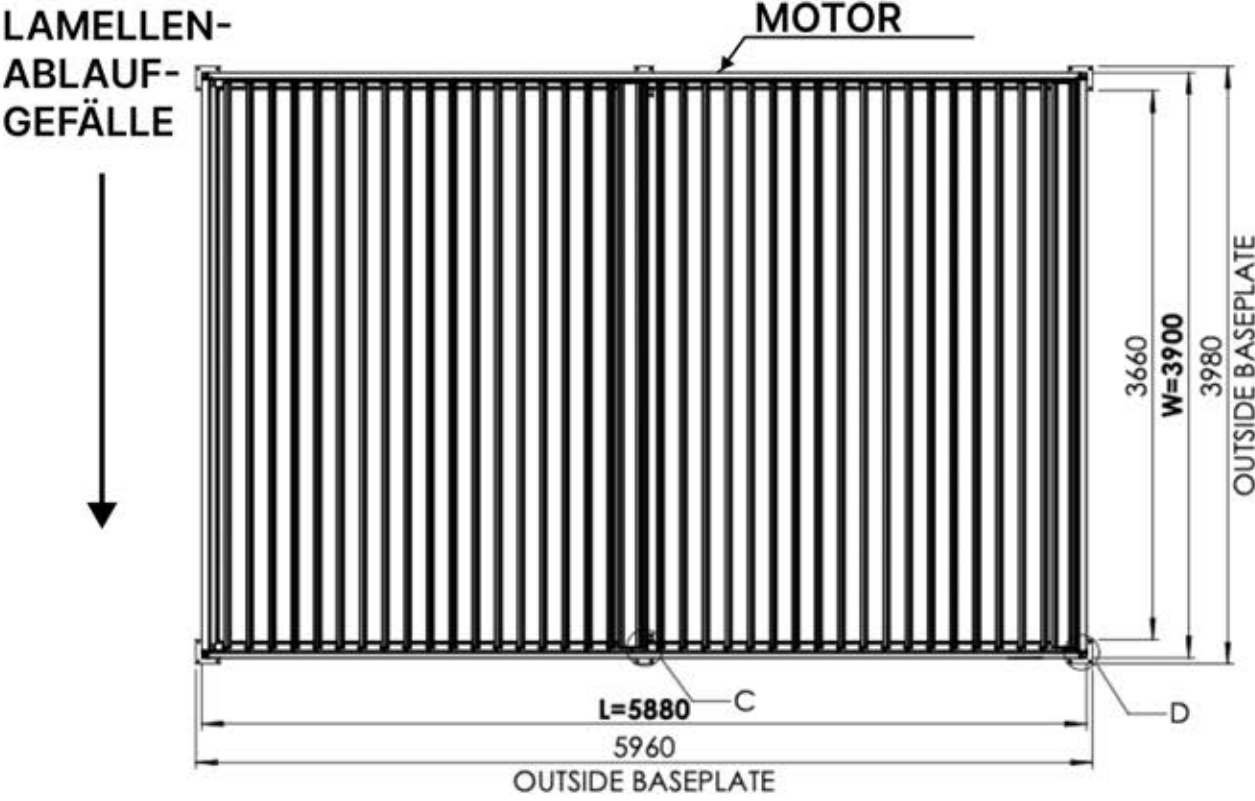

Steuerbox

→ [Handbuch](#)

4 × 6 M

4 × 6 M

INFORMATIONEN

Montieren Sie ein Rollo, Lamellen- oder Glaswände?

Wir empfehlen, die SnapFIT-
Abdeckungen und Klammern vor der
Montage der Pergola zu entfernen.

Abdeckung und
Klammern