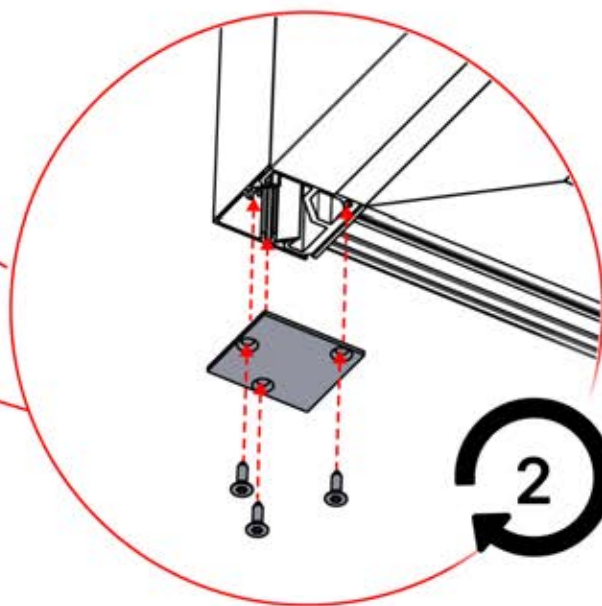

4.2x16
5/32" x 5/8"

67

68

			PN-200003334 1x
ANTHRAZIT: B247 WEISS: B255 SCHWARZ: B251			

69

PERGOLUX | PERGOLA PRO WANDMONTIERT S4

4 X 6 m