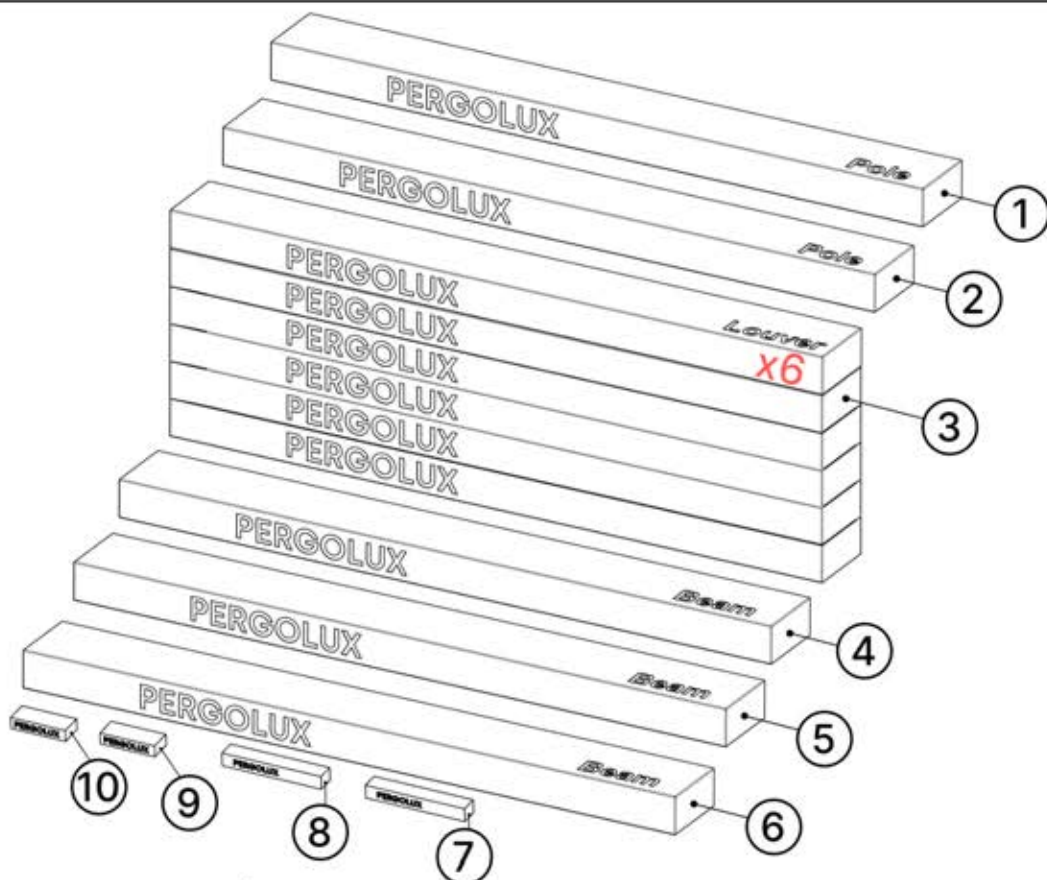

INFORMATIONEN

3mm, 4mm, 5mm

TX15, TX20, TX25, TX30

PAKETÜBERSICHT

	ANTHRAZIT	WEISS	SCHWARZ
①	C120	C122	C121
②	C123	C125	C124
③	L222	L226	L224
④	B247	B255	B251
⑤	B263	B267	B265
⑥	B275	B279	B277
⑦	MOTOR		
⑧	WEISS / RGB LED		
⑨	STEUERBOX		
⑩	STROMKABEL		