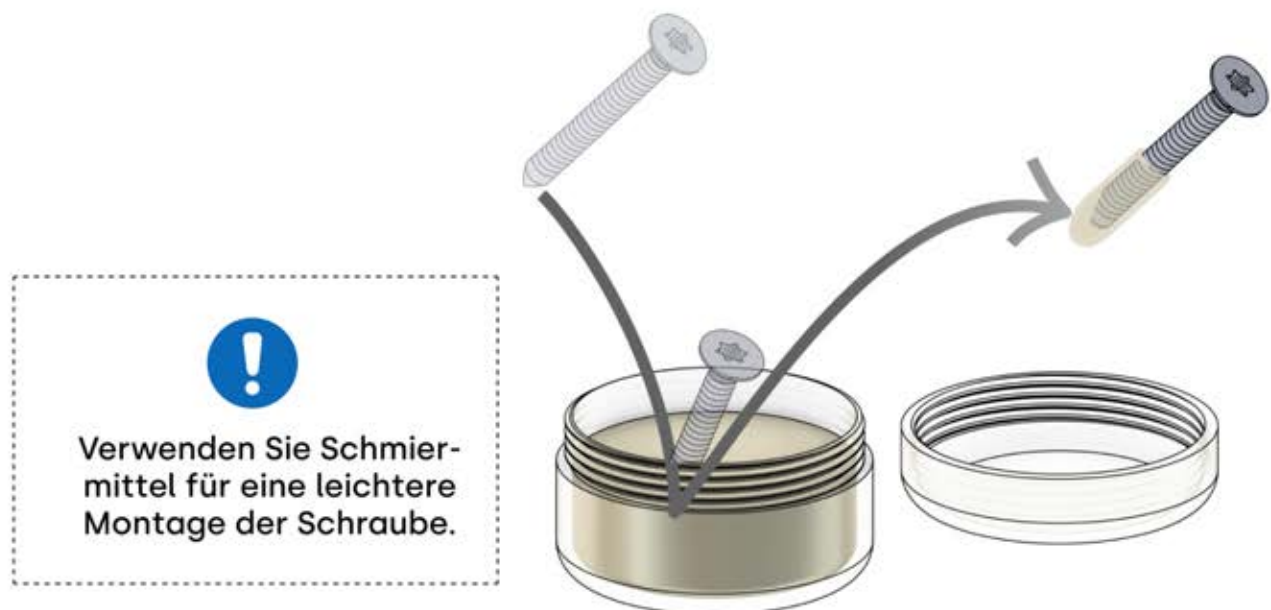

Richten Sie die Lamellen für optimalen Schatten entsprechend der Sonneneinstrahlung aus.

AC-Eingang

Wiederholen Sie diesen Schritt so oft, wie die Zahl anzeigt.

Motor

Umdrehen

INFORMATIONEN

Verwenden Sie einen hochwertigen, witterungsbeständigen und schimmelresistenten Kleb- und Dichtstoff, um die Ecken der Pergola abzudichten. Achten Sie auf Produkte, die für den Außenbereich geeignet sind und eine starke, dauerhafte Verbindung gewährleisten.

Nutzung auf Beton x10

Nutzung auf Holz x10

Sie benötigen 10-mm-Schrauben, um die Pergola am Untergrund zu befestigen.

9mm

Sie benötigen 8-mm-Schrauben, um die Pergola an der Wand zu befestigen.

INFORMATIONEN

Alle Schrauben von **PERGOLUX** sind aus Edelstahl, um Langlebigkeit und Rostbeständigkeit zu garantieren. Befolgen Sie folgende Hinweise, um Schäden an den Schrauben zu vermeiden:

- **NICHT ZU FEST ANZIEHEN:** Wenden Sie angemessenen Druck an, um eine Beschädigung des Gewindes zu vermeiden.
- **DAS RICHTIGE WERKZEUG WÄHLEN:** Verwenden Sie den passenden Schraubendreher bzw. Bit, um den Schraubenkopf nicht zu beschädigen.
- **AUF RICHTIGE VERWENDUNG ACHTEN:** Bei korrekter Montage behalten Schrauben ihre Festigkeit und Funktionsfähigkeit über lange Zeit.
- **SCHMIEREN:** Verwenden Sie Schmiermittel für eine leichtere Montage der Schraube.