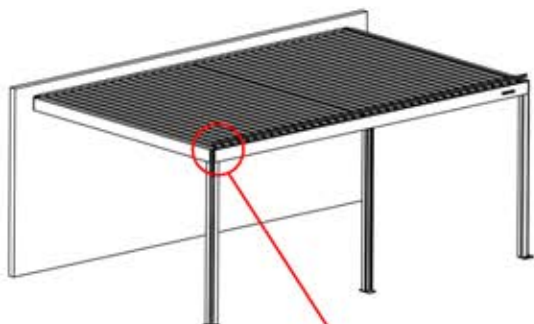

63

4

ANTHRAZIT: B247
WEISS: B255
SCHWARZ: B251