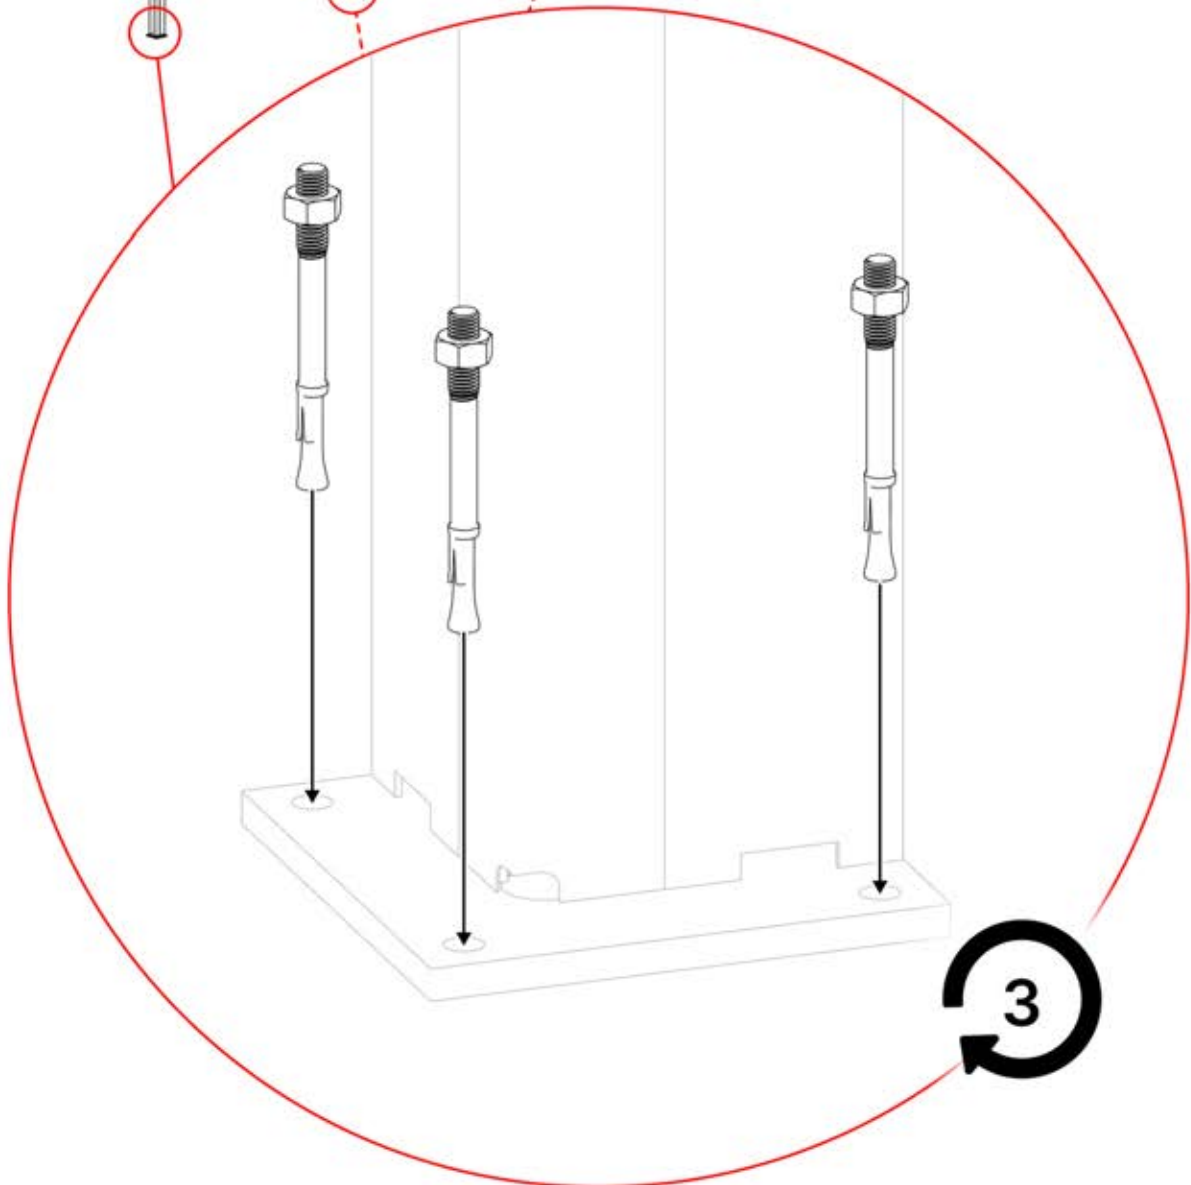

4.2x16
5/32" x 5/8"

67

68

			PN-200003334 1x
ANTHRAZIT: B247 WEISS: B255 SCHWARZ: B251			

69

PERGOLUX | PERGOLA PRO WANDMONTIERT S4

4 X 6 m