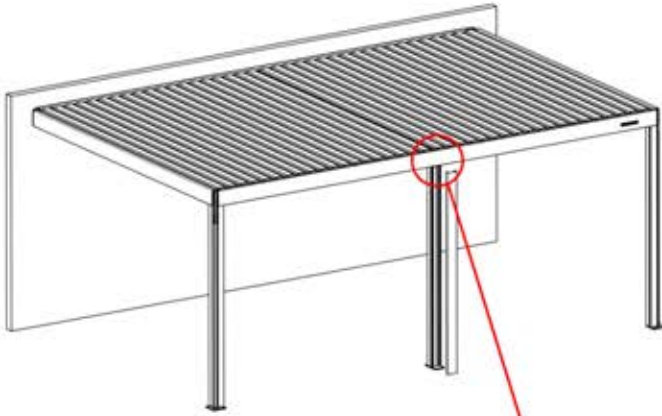

64

PERGOLUX *x1* **2**

ANTHRAZIT:	C123
WEISS:	C125
SCHWARZ:	C124

PN-200002783
1X