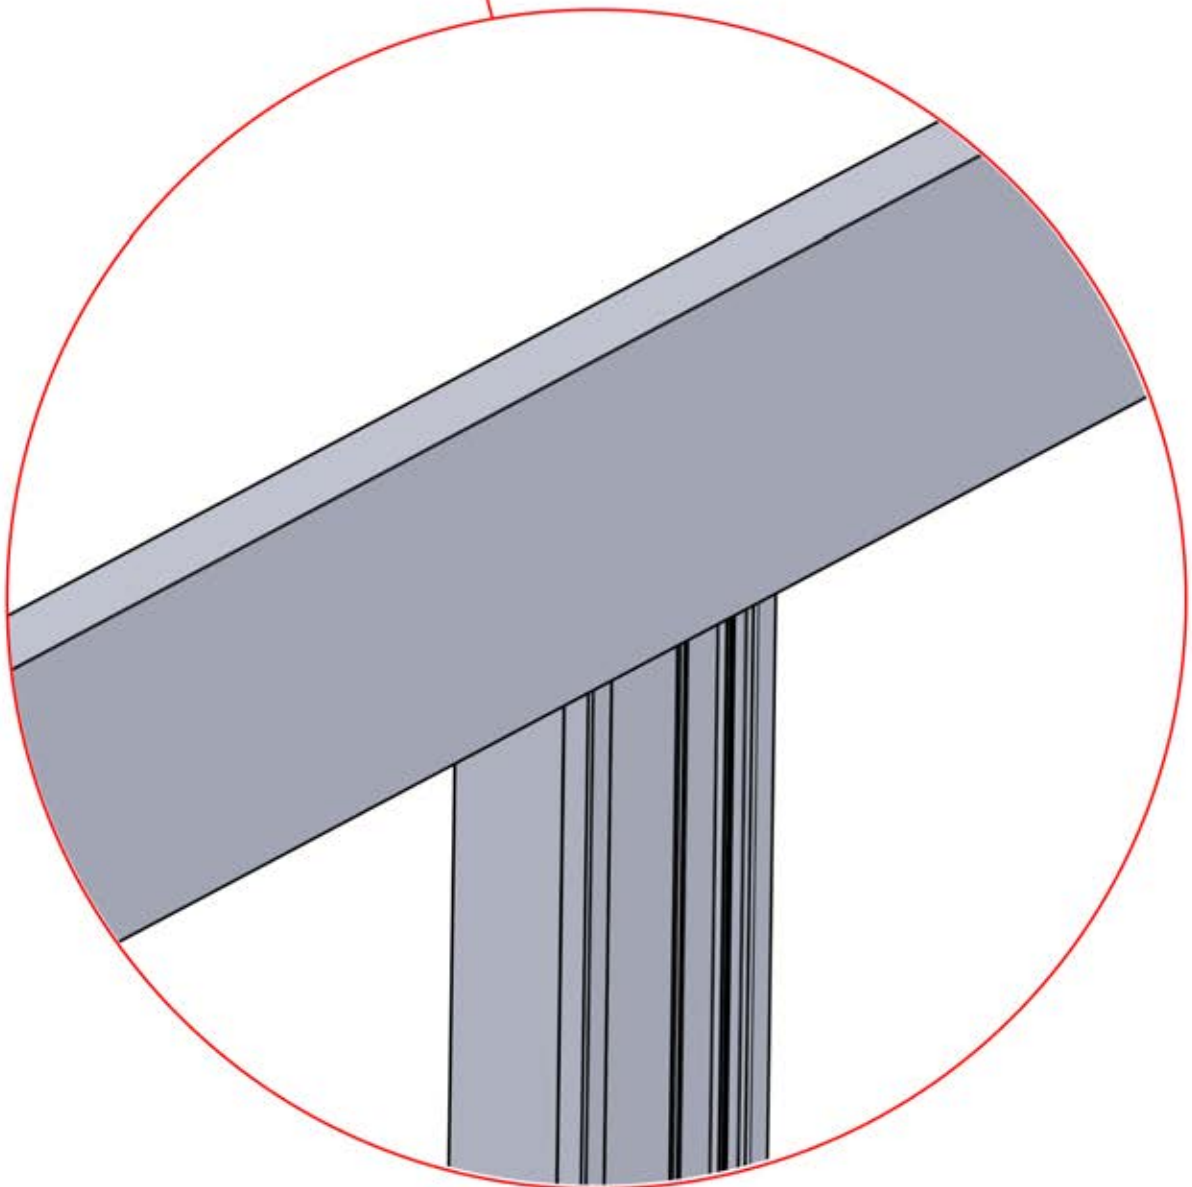

17

x1
FERGOLUX

2

ANTHRAZIT:	C123
WEISS:	C125
SCHWARZ:	C124

PN-200002782

1X