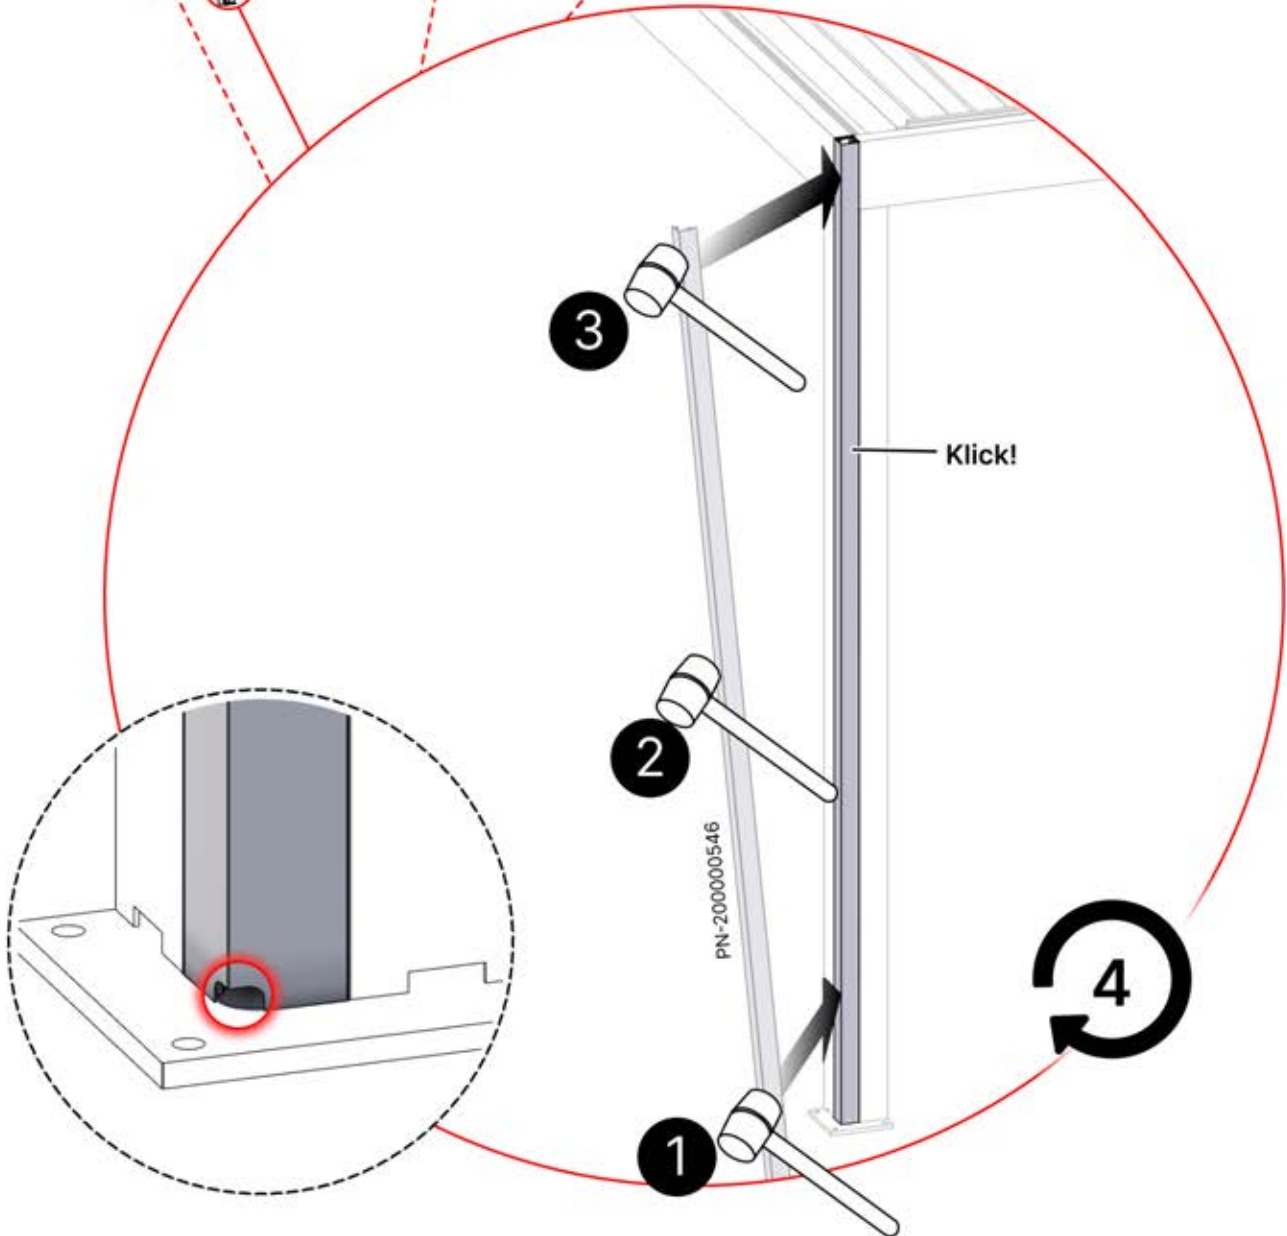

65

1

ANTHRAZIT: C120
WEISS: C122
SCHWARZ: C121

4

ANTHRAZIT: B247
WEISS: B255
SCHWARZ: B251