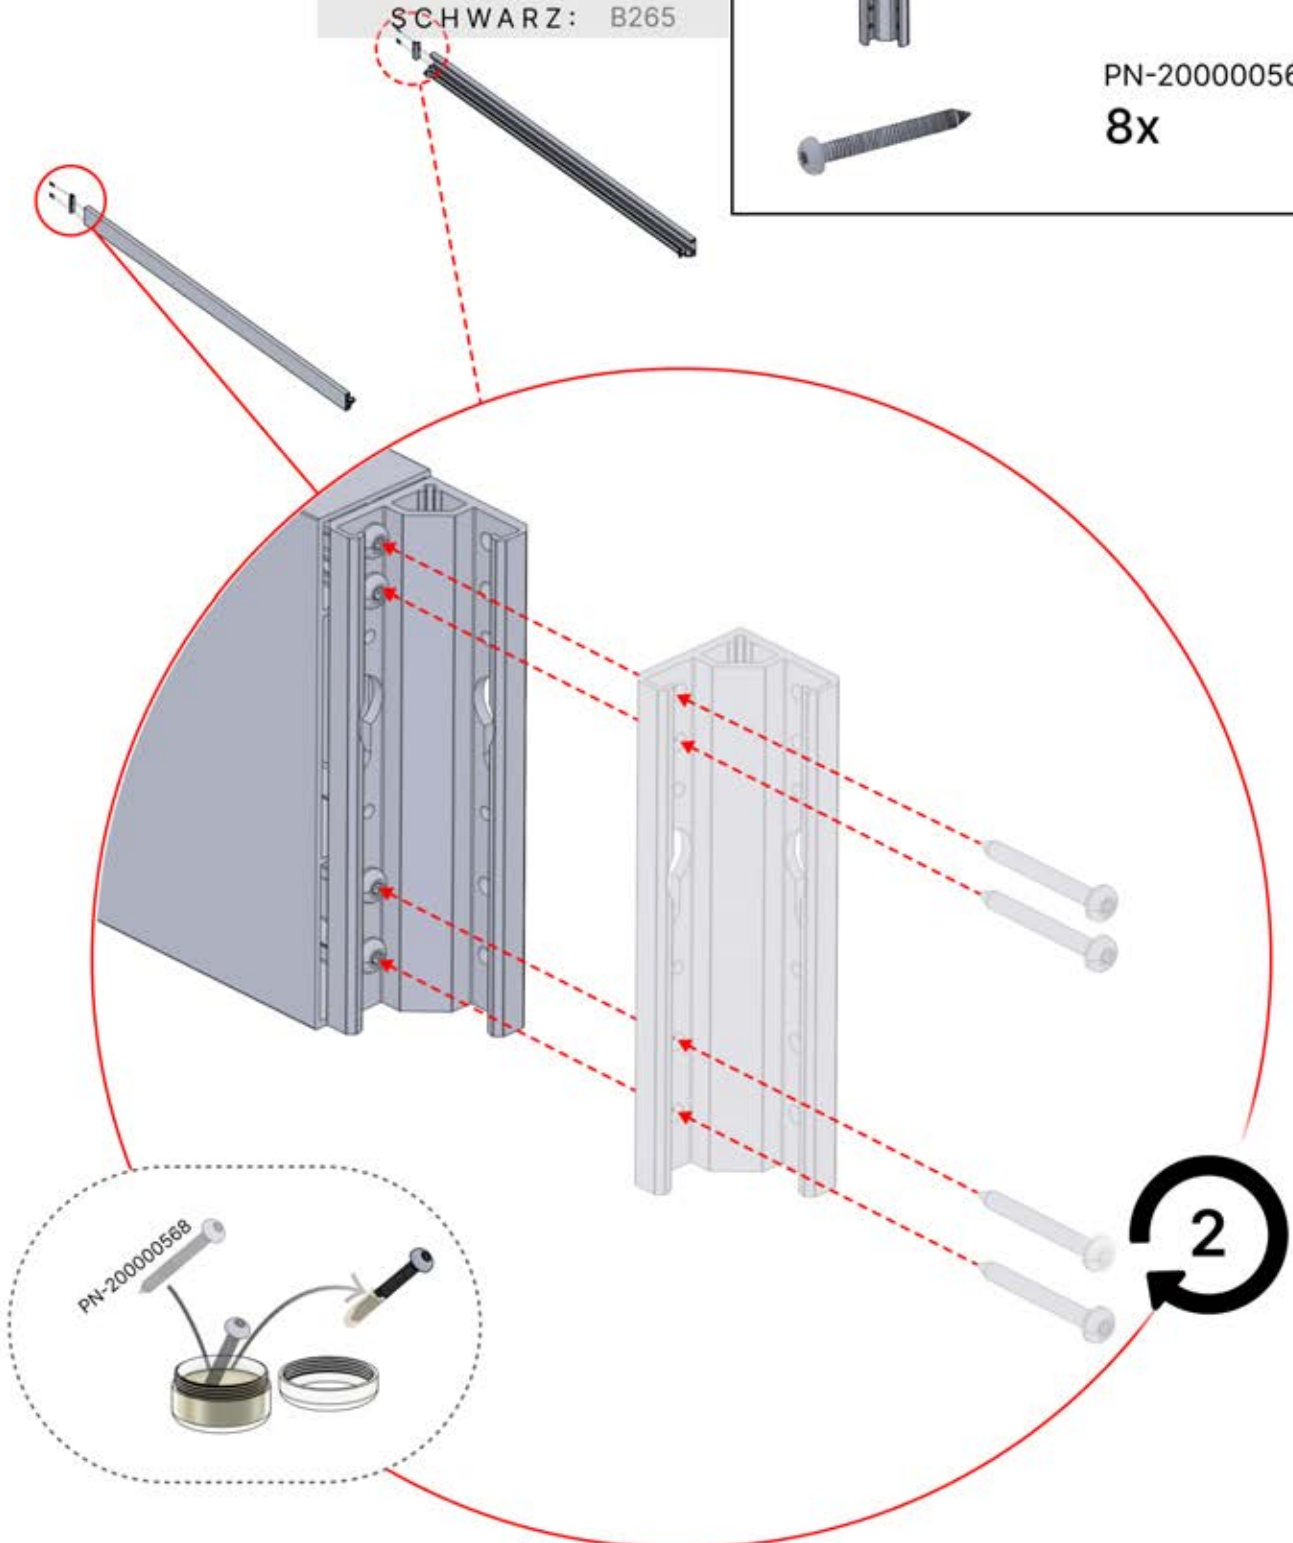

07

4

x1
FERGOLUX

ANTHRAZIT: B247
WEISS: B255
SCHWARZ: B251

5

x1
FERGOLUX

ANTHRAZIT: B263
WEISS: B267
SCHWARZ: B265

PN-200003358
1x

PN-200003359
1x

PN-200003308
2x

PN-200000568
8x