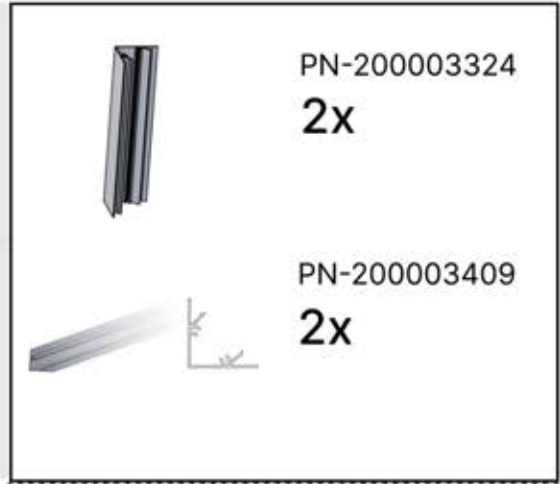

65

1

ANTHRAZIT: C120
WEISS: C122
SCHWARZ: C121

4

ANTHRAZIT: B247
WEISS: B255
SCHWARZ: B251

66

4
ANTHRAZIT: B247
WEISS: B255
SCHWARZ: B251

	PN-200001514 4x
	PN-200003322 1x
	PN-200003323 1x
	PN-200000840 18x