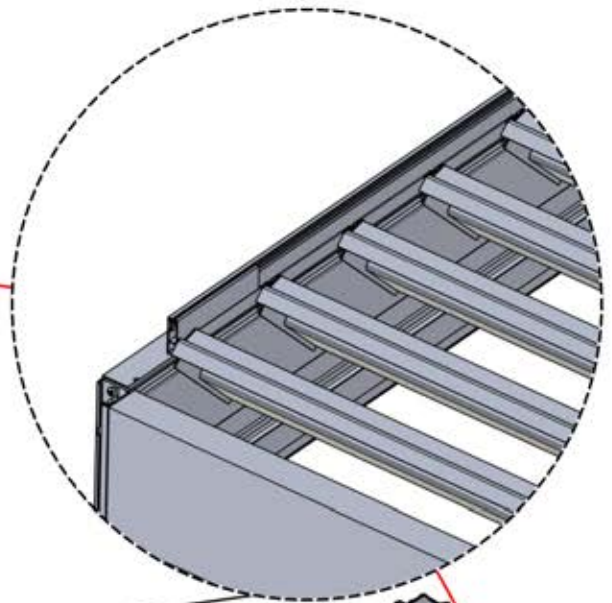

ANTHRAZIT: L222
WEISS: L226
SCHWARZ: L224

PN-200002883
35x

6

ANTHRAZIT: B275
WEISS: B279
SCHWARZ: B277

53-54

60

x1
FERGOLUX

4