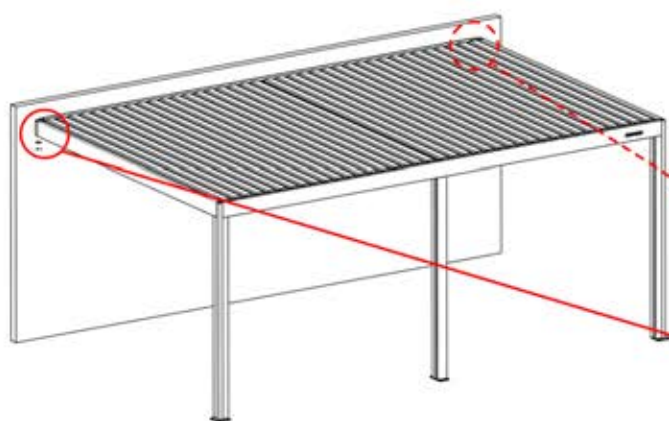

4.2x16
5/32" x 5/8"

67

68

			PN-200003334 1x
ANTHRAZIT: B247 WEISS: B255 SCHWARZ: B251			

69

PERGOLUX | PERGOLA PRO WANDMONTIERT S4

4 X 6 m