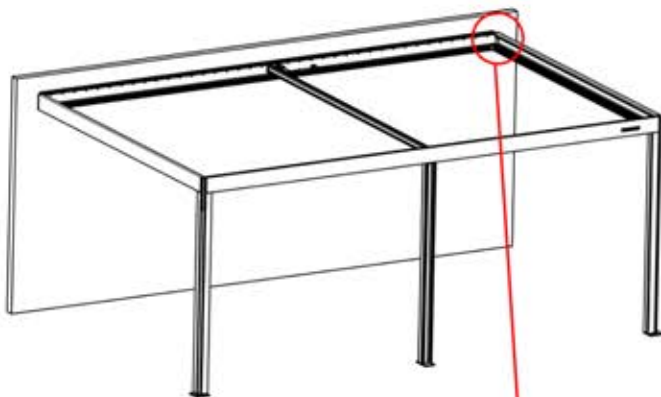

Hinweis: Die Abbildung zeigt die Bohrposition für eine Montage an der rechten Ecke; bei der Verlegung von der linken Ecke aus bohren Sie das Loch auf der gegenüberliegenden Seite.

39

!
Steuerbox kann am bevorzugten W Balken angebracht werden.