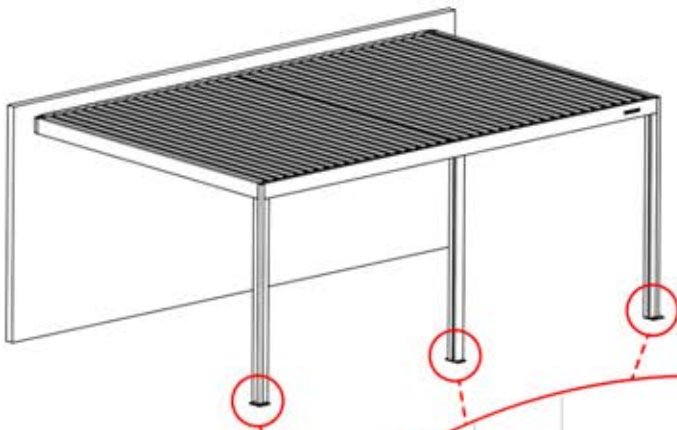

4.2x16
5/32" x 5/8"

67

68

			PN-200003334 1x
ANTHRAZIT: B247 WEISS: B255 SCHWARZ: B251			

69

PERGOLUX | PERGOLA PRO WANDMONTIERT S4

4 X 6 m