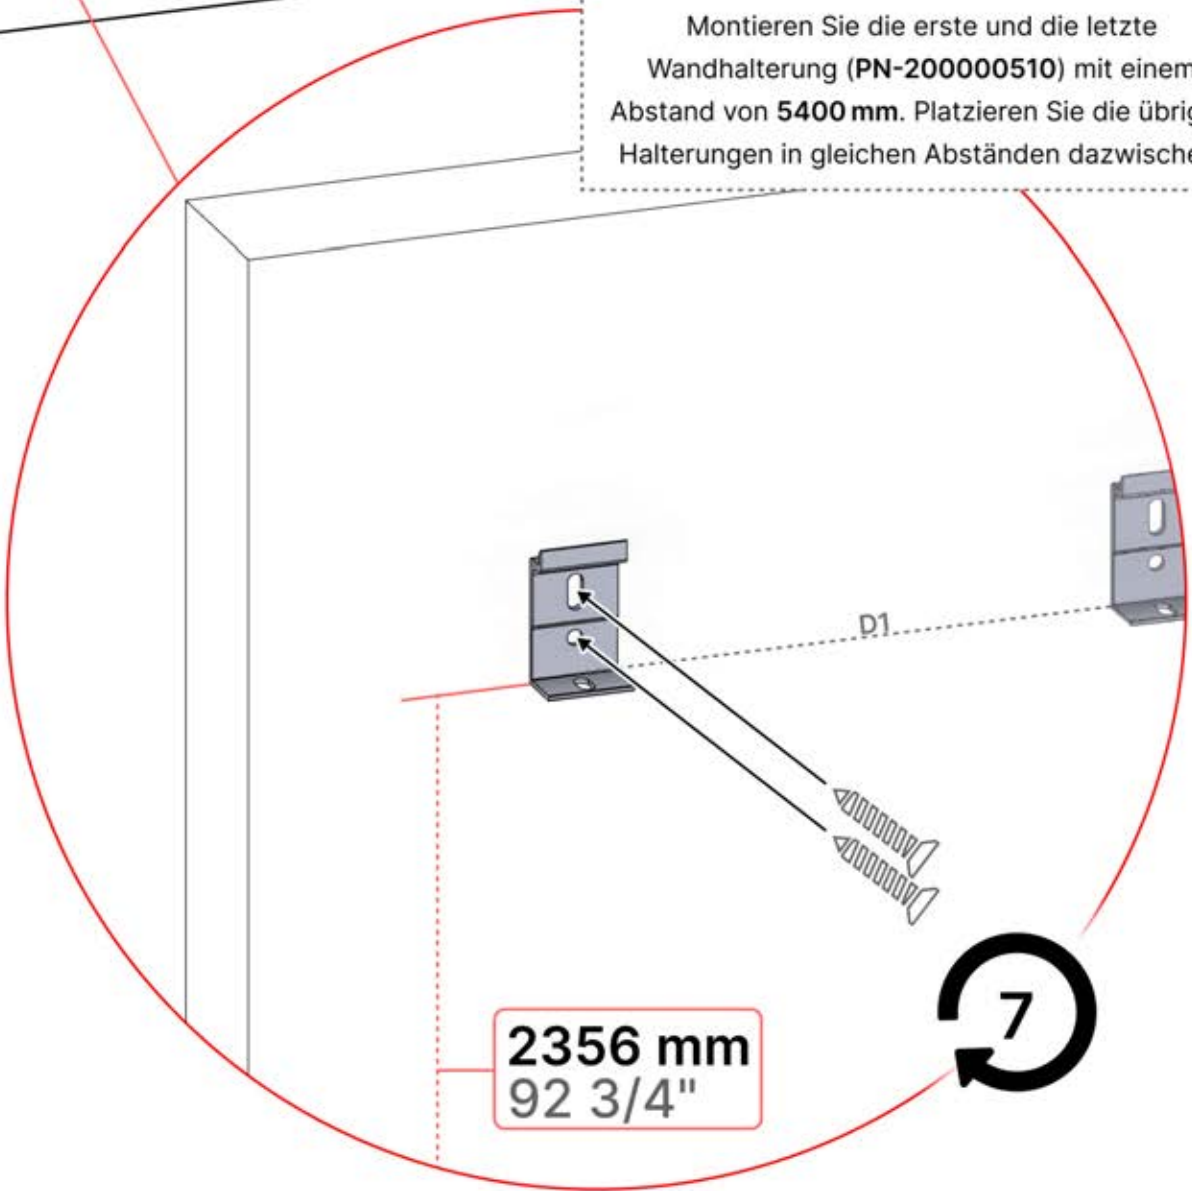

PN-200000510
5x

5400 mm

x10

Montieren Sie die erste und die letzte Wandhalterung (PN-200000510) mit einem Abstand von **5400 mm**. Platzieren Sie die übrigen Halterungen in gleichen Abständen dazwischen.