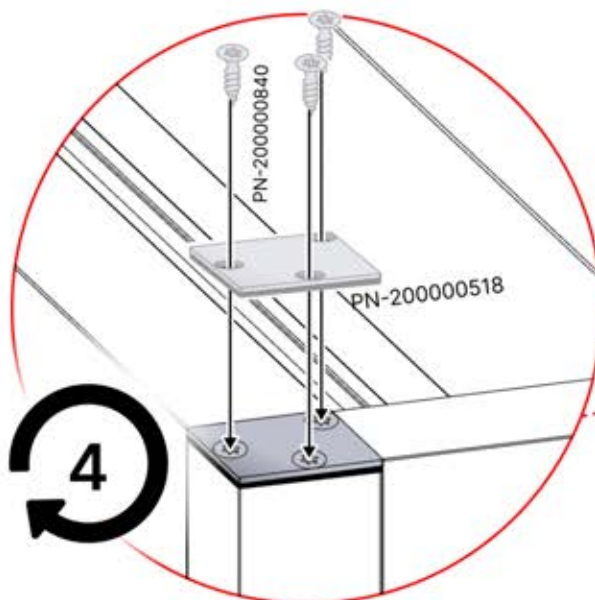

4.2x16
5/32" x 5/8"

67

68

			PN-200003334 1x
ANTHRAZIT: B247 WEISS: B255 SCHWARZ: B251			

69

PERGOLUX | PERGOLA PRO WANDMONTIERT S4

4 X 6 m