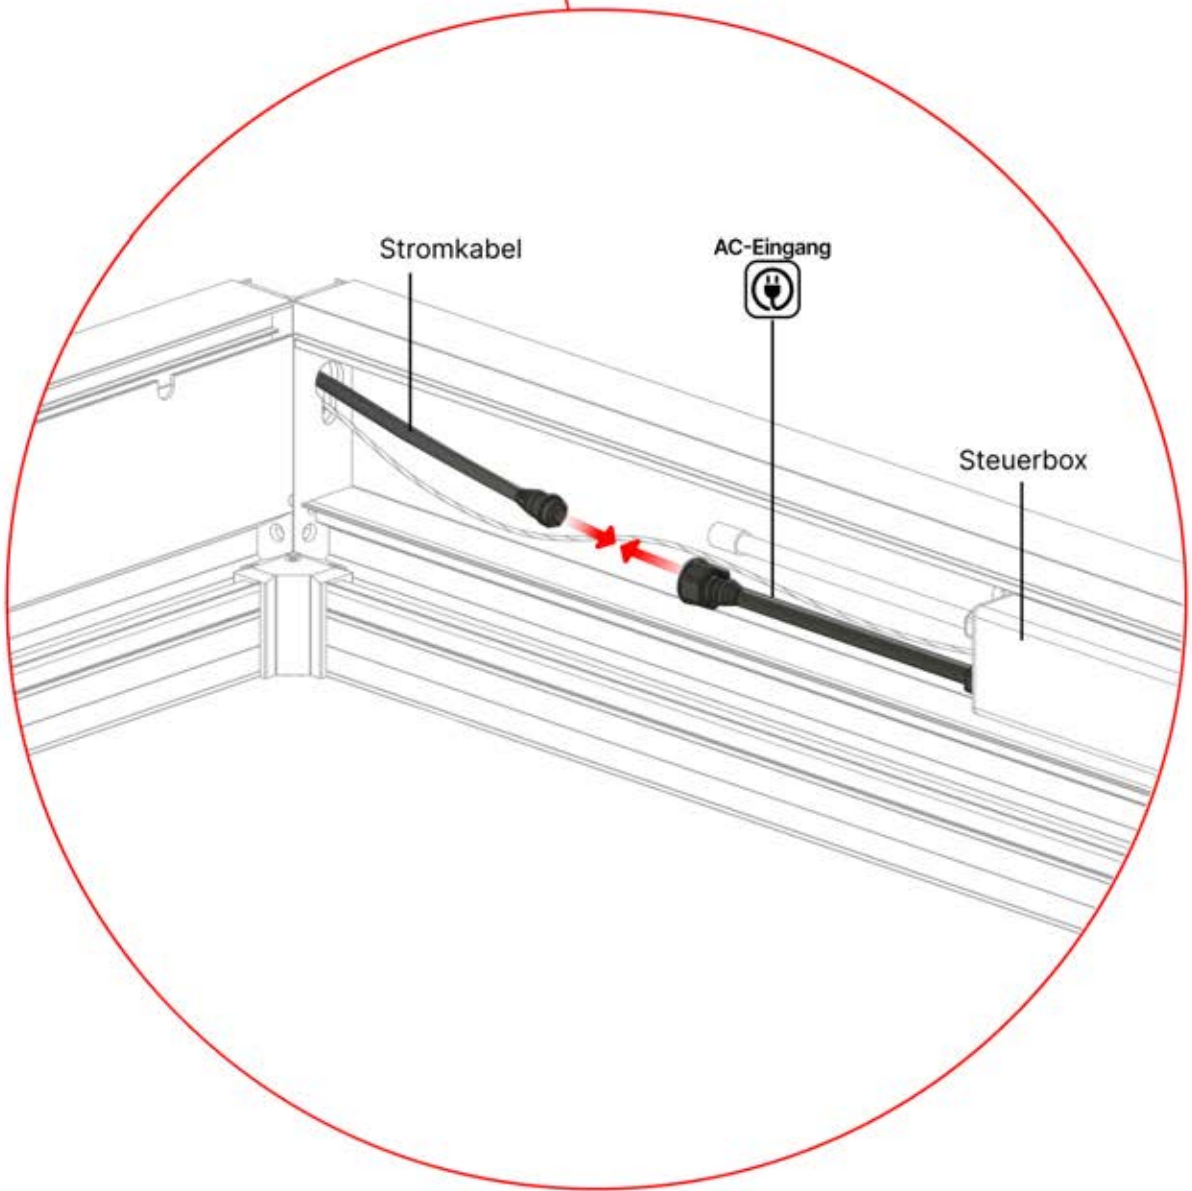

40

41

42

!
Stromkabel kann durch alle Pfosten geführt werden.

43

44

45

1

Wenn Sie eine Wärmelampe installieren wollen, tun Sie dies jetzt.

Folgen Sie den Anweisungen in der Montageanleitung für die Wärmelampe.

2

Jetzt ist es Zeit, den Motor und die LED-Lichter an die Pergola-Steuerbox anzuschließen.