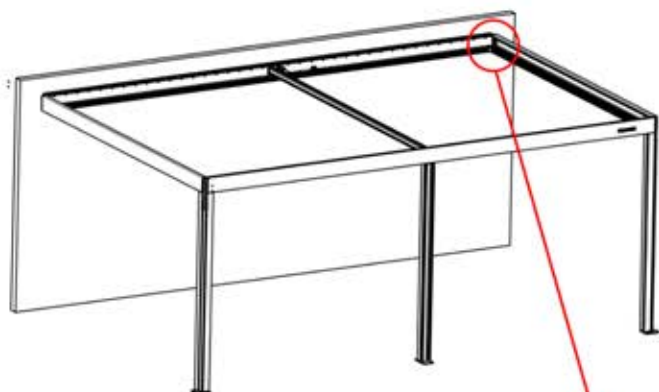

47

!
Führen Sie die Matter-Antenne und platzieren Sie sie unter dem markierten Bereich (PN-200002622).

48

5

ANTHRAZIT: B263
WEISS: B267
SCHWARZ: B265

PN-200003329

1x

INFORMATIONEN