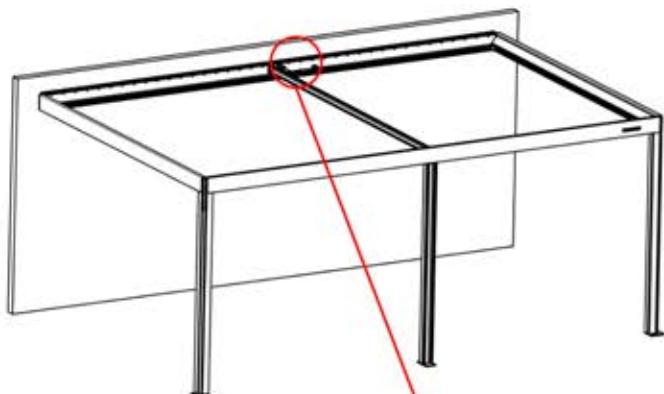

52

x1
FERGOLUX

4

ANTHRAZIT: B247
WEISS: B255
SCHWARZ: B251

PN-200002866
1x

PN-200000826
2x