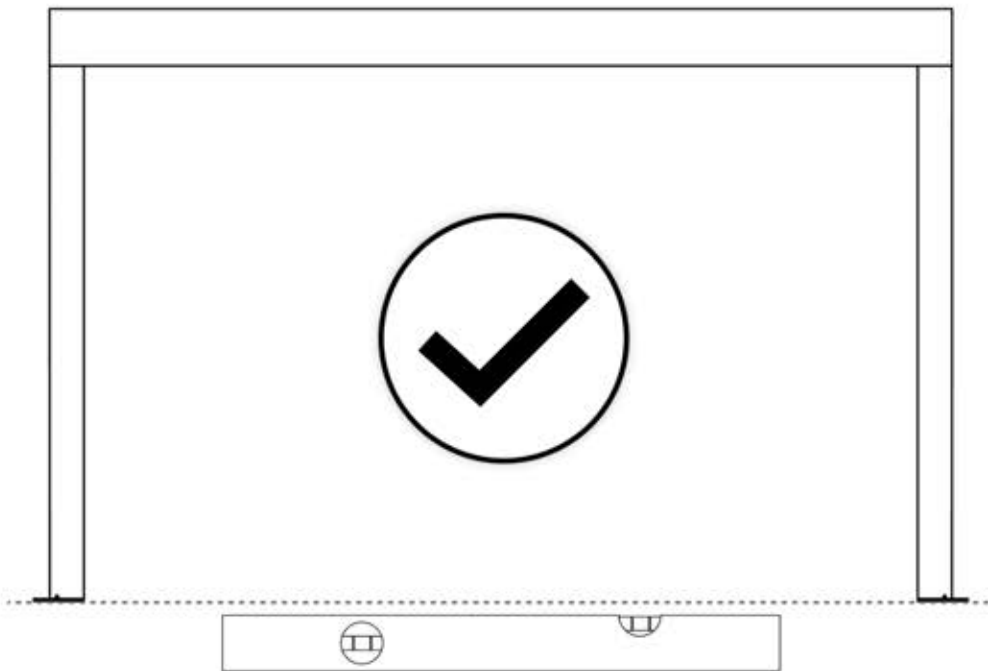

4.2x16
5/32" x 5/8"

67

68

			PN-200003334 1x
ANTHRAZIT: B247 WEISS: B255 SCHWARZ: B251			

69

PERGOLUX | PERGOLA PRO WANDMONTIERT S4

4 X 6 m