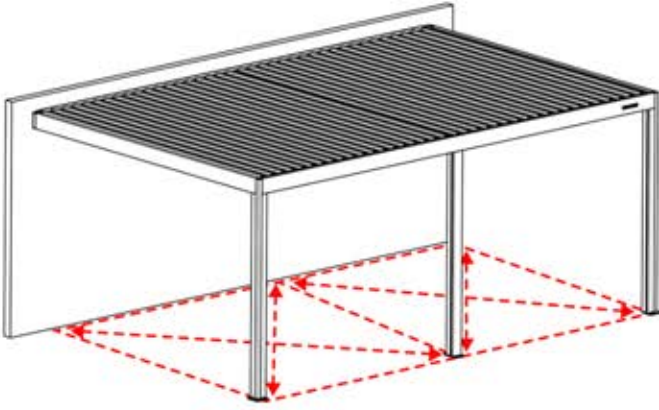

4.2x16
5/32" x 5/8"

67

68

			PN-200003334 1x
ANTHRAZIT: B247 WEISS: B255 SCHWARZ: B251			

69

PERGOLUX | PERGOLA PRO WANDMONTIERT S4

4 X 6 m