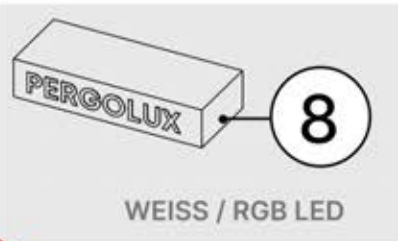

28

Diese ist die Vorderseite und sollte nach außen zeigen.

Diese ist die Rückseite und sollte zum Balken ausgerichtet sein.

29

Tipp: Für einen leichteren Einbau des LED-Streifens, besprühen Sie diesen vorher mit Seifenwasser.