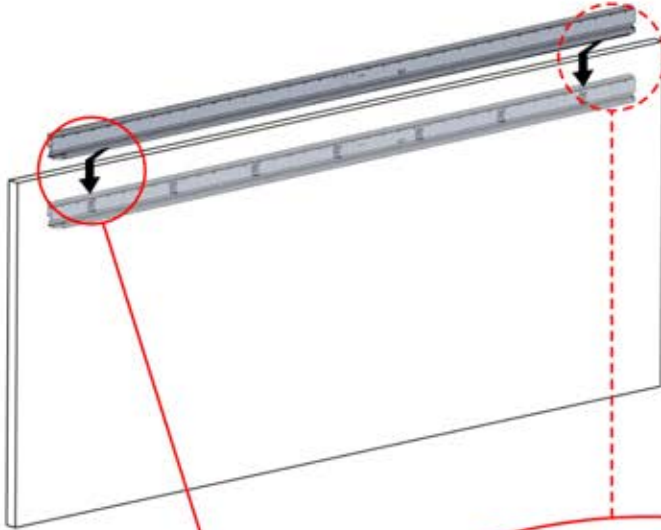

04

4

ANTHRAZIT: B247
WEISS: B255
SCHWARZ: B251

PN-200003360

7