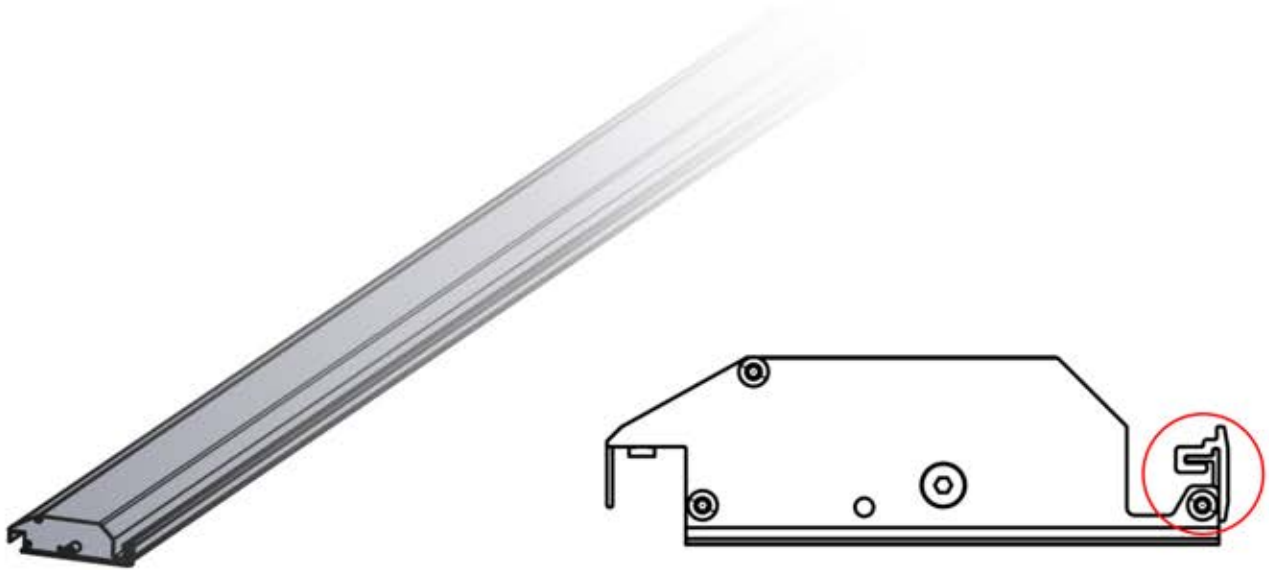

INHALT DER VERPACKUNG

PLR 150 G2 PRO ENDLAMELLE FS 4M
PAKET

PN-200002975

1x