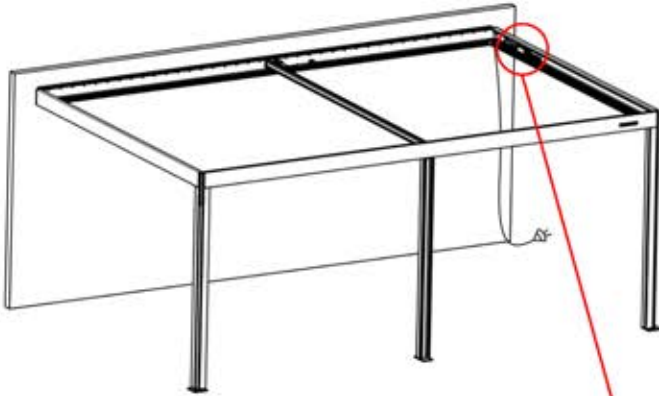

42

!
Stromkabel kann durch alle Pfosten geführt werden.