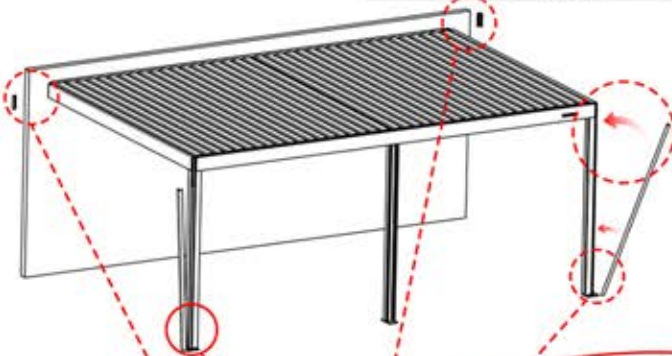

65

1

ANTHRAZIT: C120
WEISS: C122
SCHWARZ: C121

4

ANTHRAZIT: B247
WEISS: B255
SCHWARZ: B251