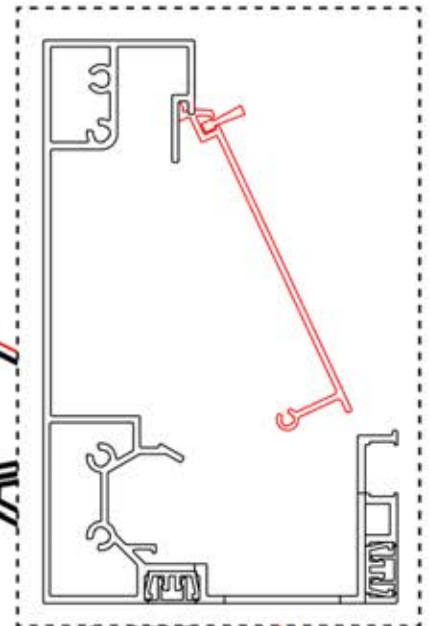

47

!
Führen Sie die Matter-Antenne und platzieren Sie sie unter dem markierten Bereich (PN-200002622).

48

5

ANTHRAZIT: B263
WEISS: B267
SCHWARZ: B265

PN-200003329

1x

INFORMATIONEN