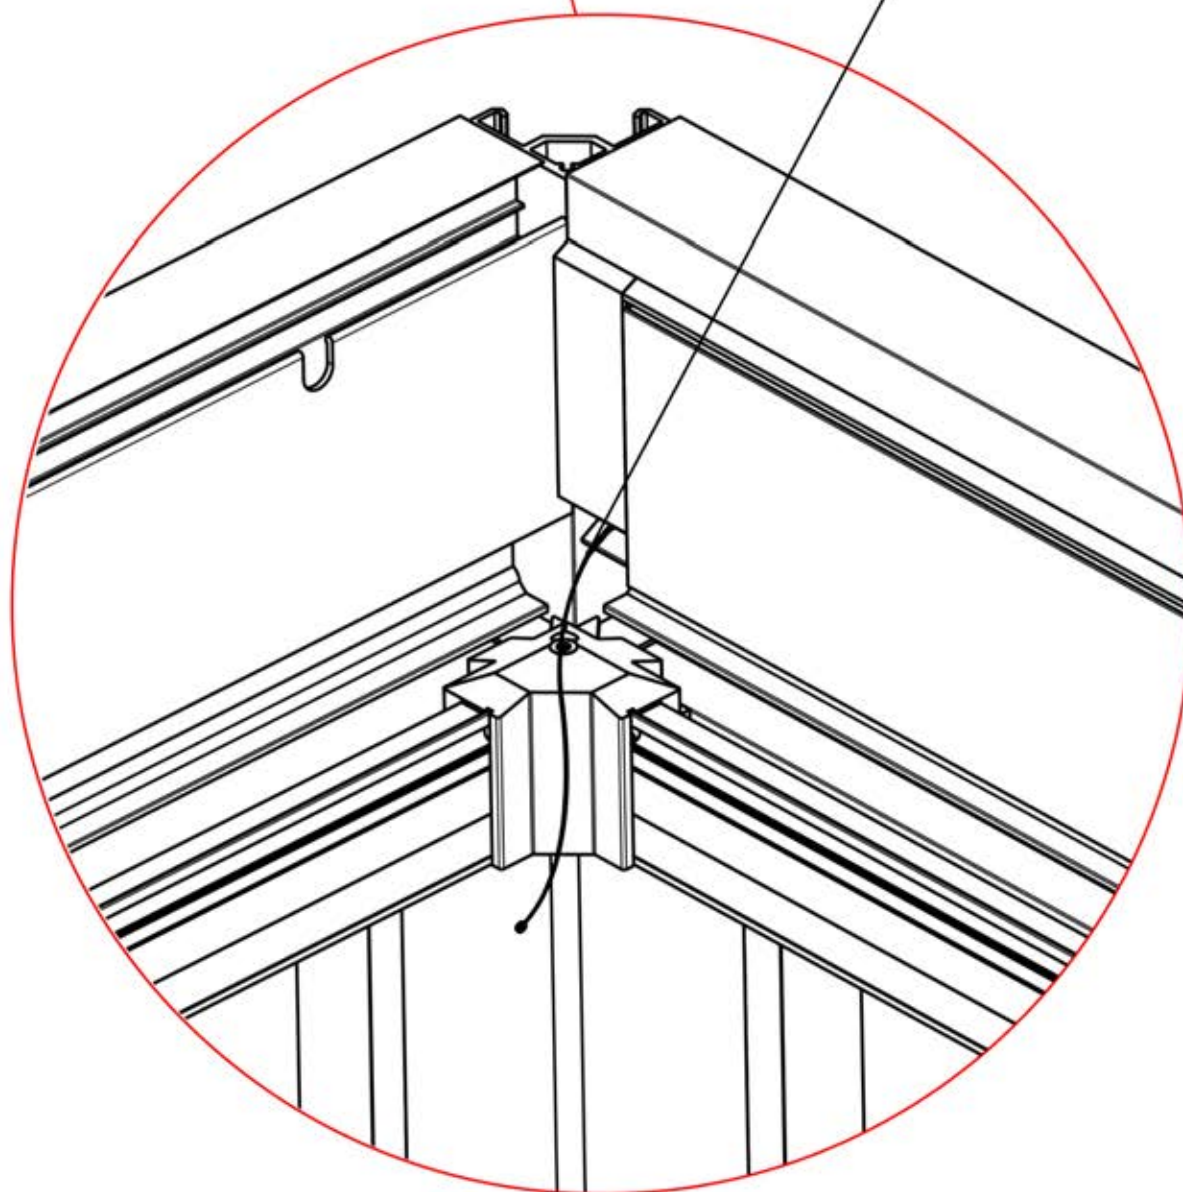

Matter-Antenne