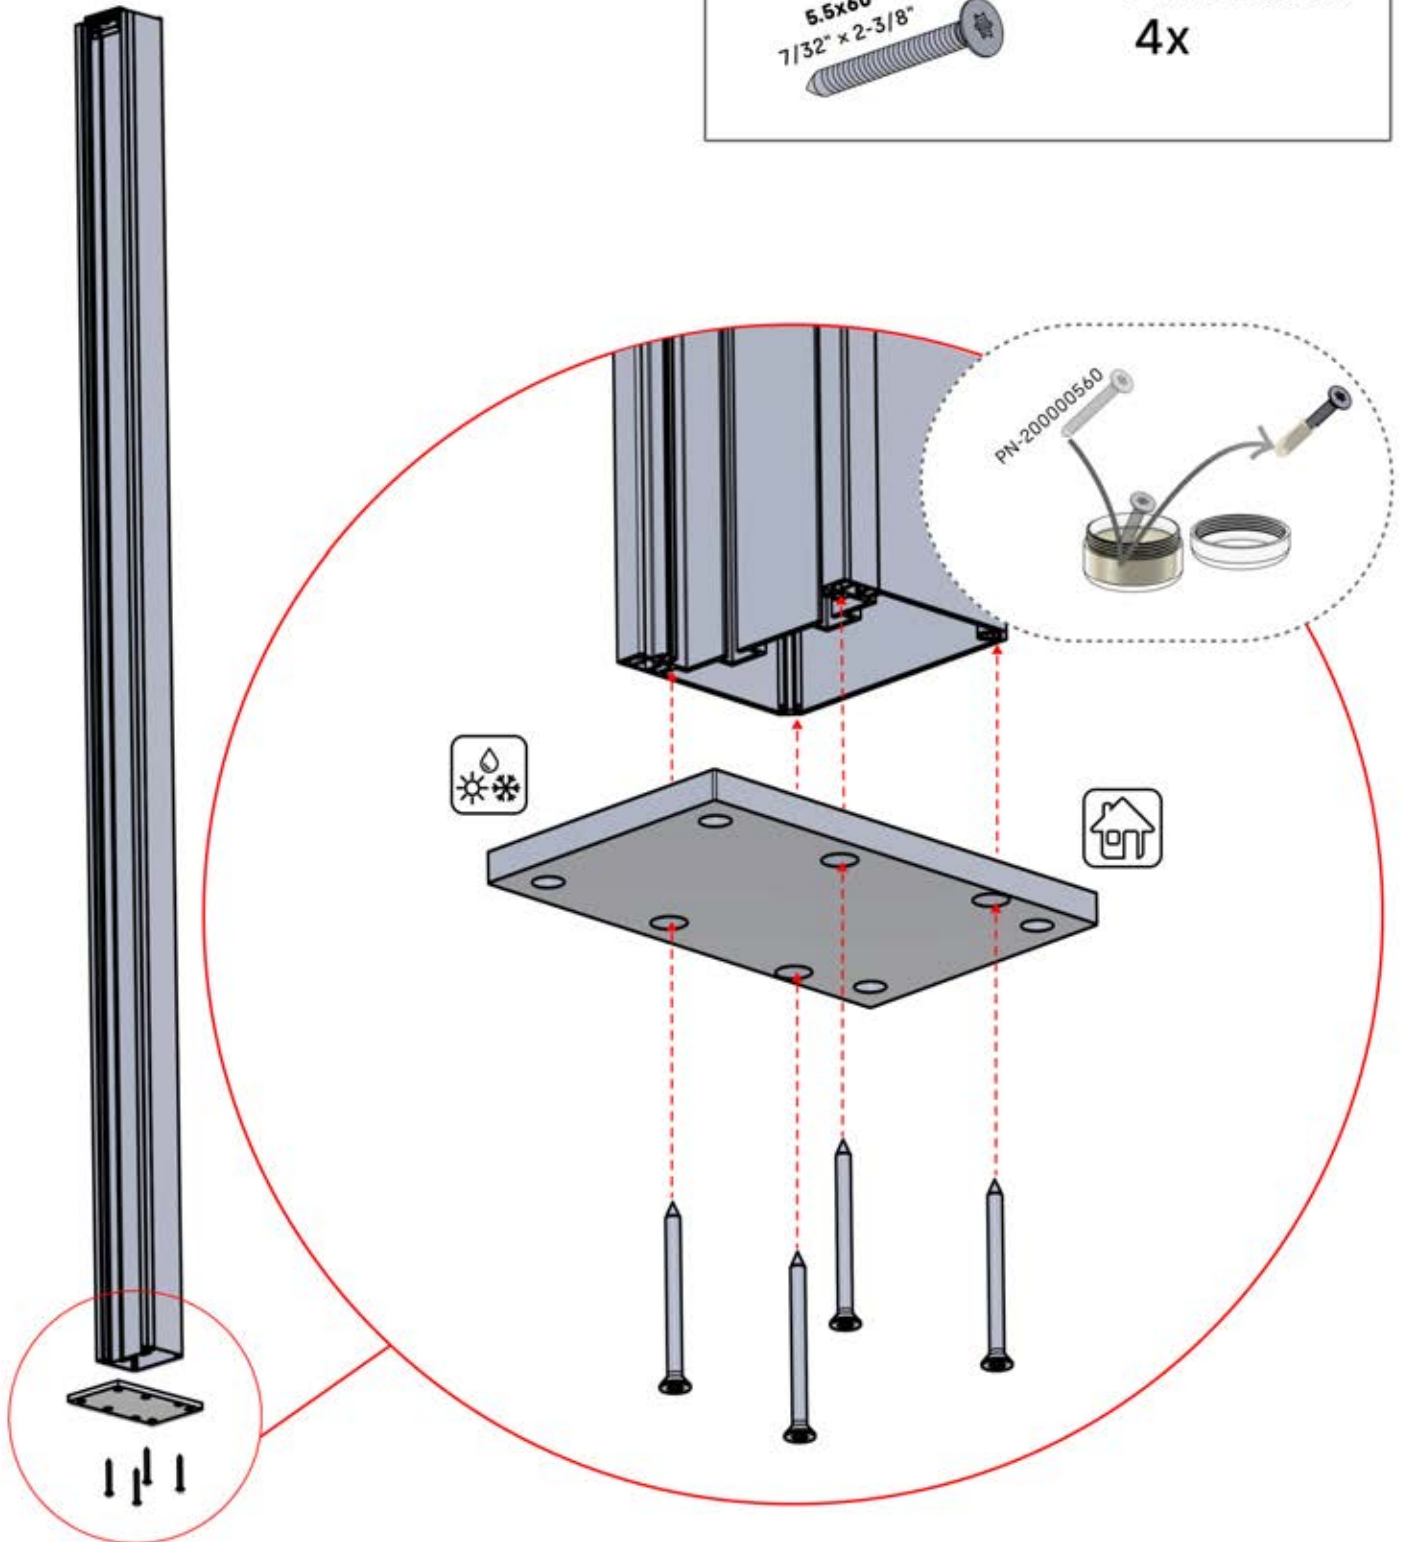

02

x7
PERGOLUX

4

ANTHRAZIT: B247
WEISS: B255
SCHWARZ: B251

PN-200002782
1x

PN-200000731
2x

PN-200000560
4x

5.5x60
7/32" x 2-3/8"