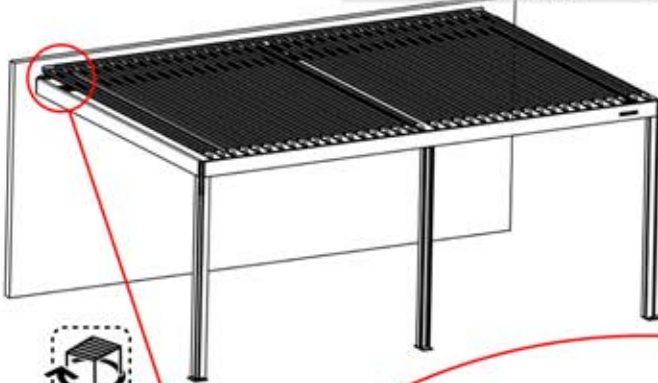

ANTHRAZIT: L222
WEISS: L226
SCHWARZ: L224

PN-200002883
35x

6

ANTHRAZIT: B275
WEISS: B279
SCHWARZ: B277

53-54

60

x1
FERGOLUX

4