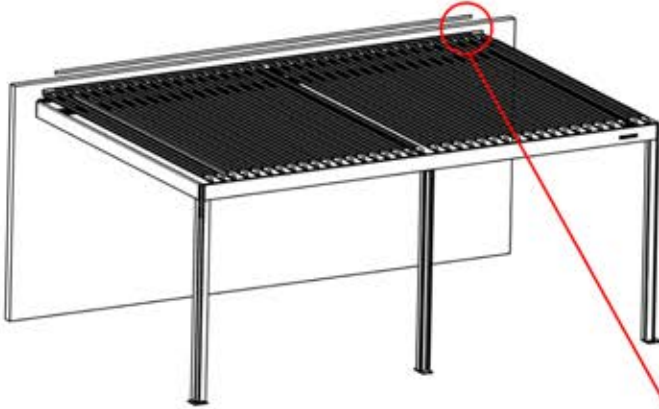

60

x1
FERGOLUX

4

ANTHRAZIT: B247
WEISS: B255
SCHWARZ: B251

PN-200002865
1x