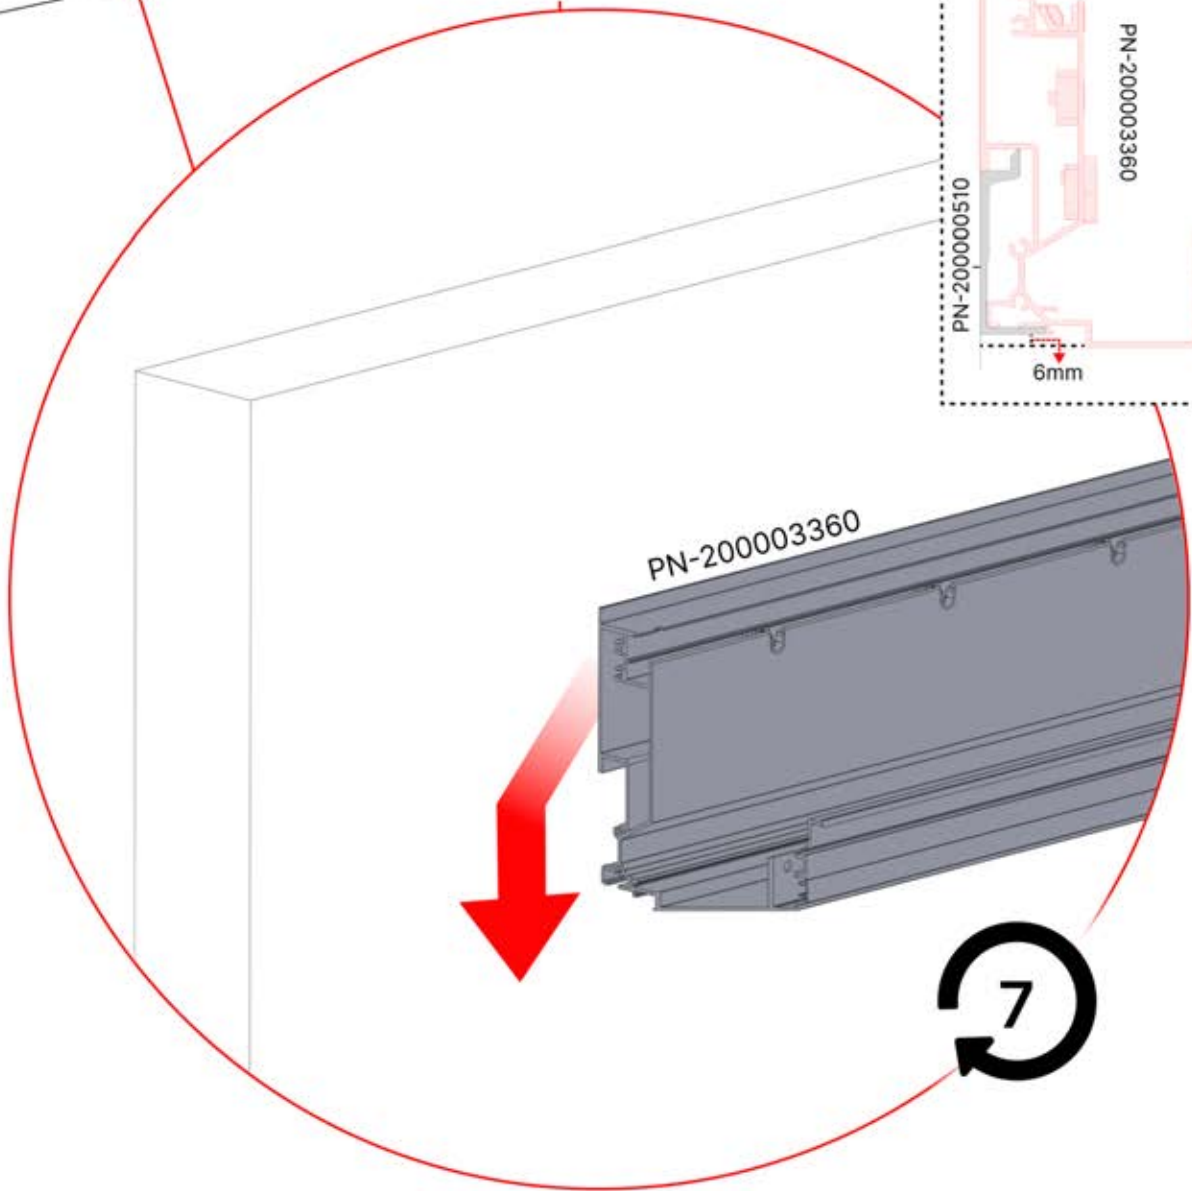

04

4

ANTHRAZIT: B247
WEISS: B255
SCHWARZ: B251

PN-200003360

7