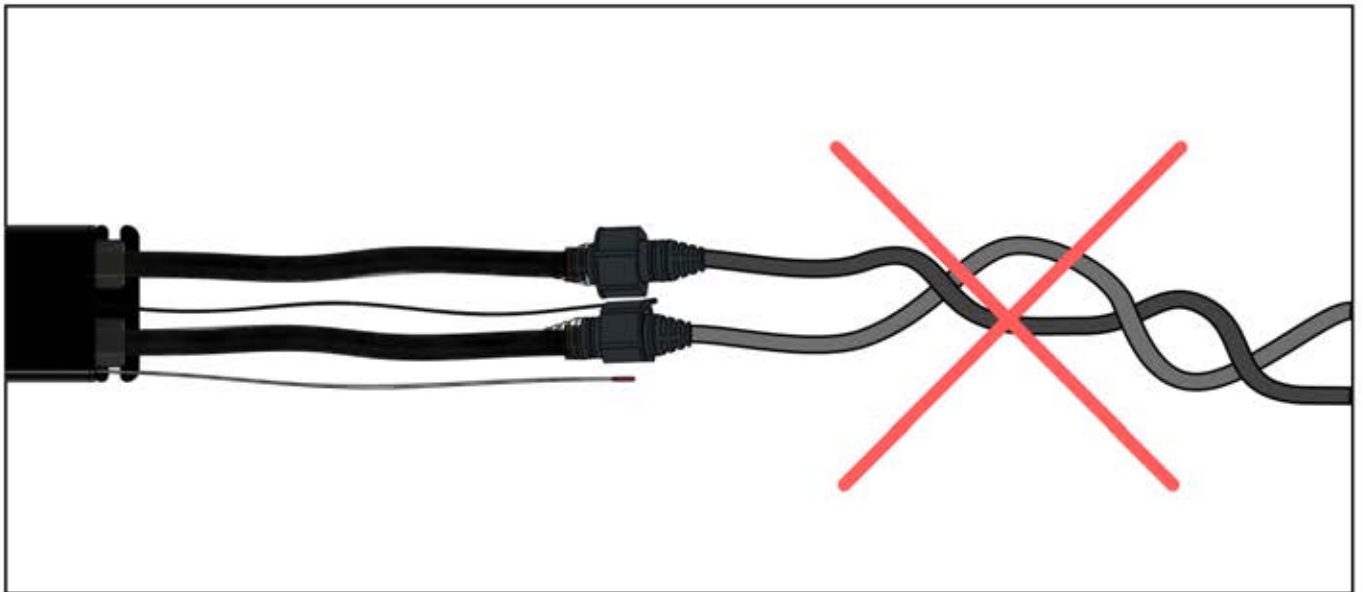

46

PERGOLUX 7 STEUERBOX	S4	PN-200002683 5x
! Verdrehen Sie das Matter-Antennenkabel nicht mit den LED- und Motorkabeln.		PN-200002684 10x