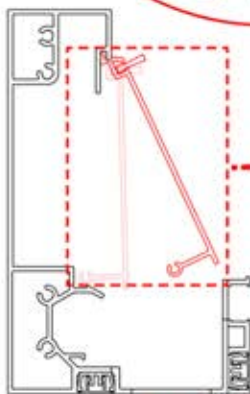

PN-200003358