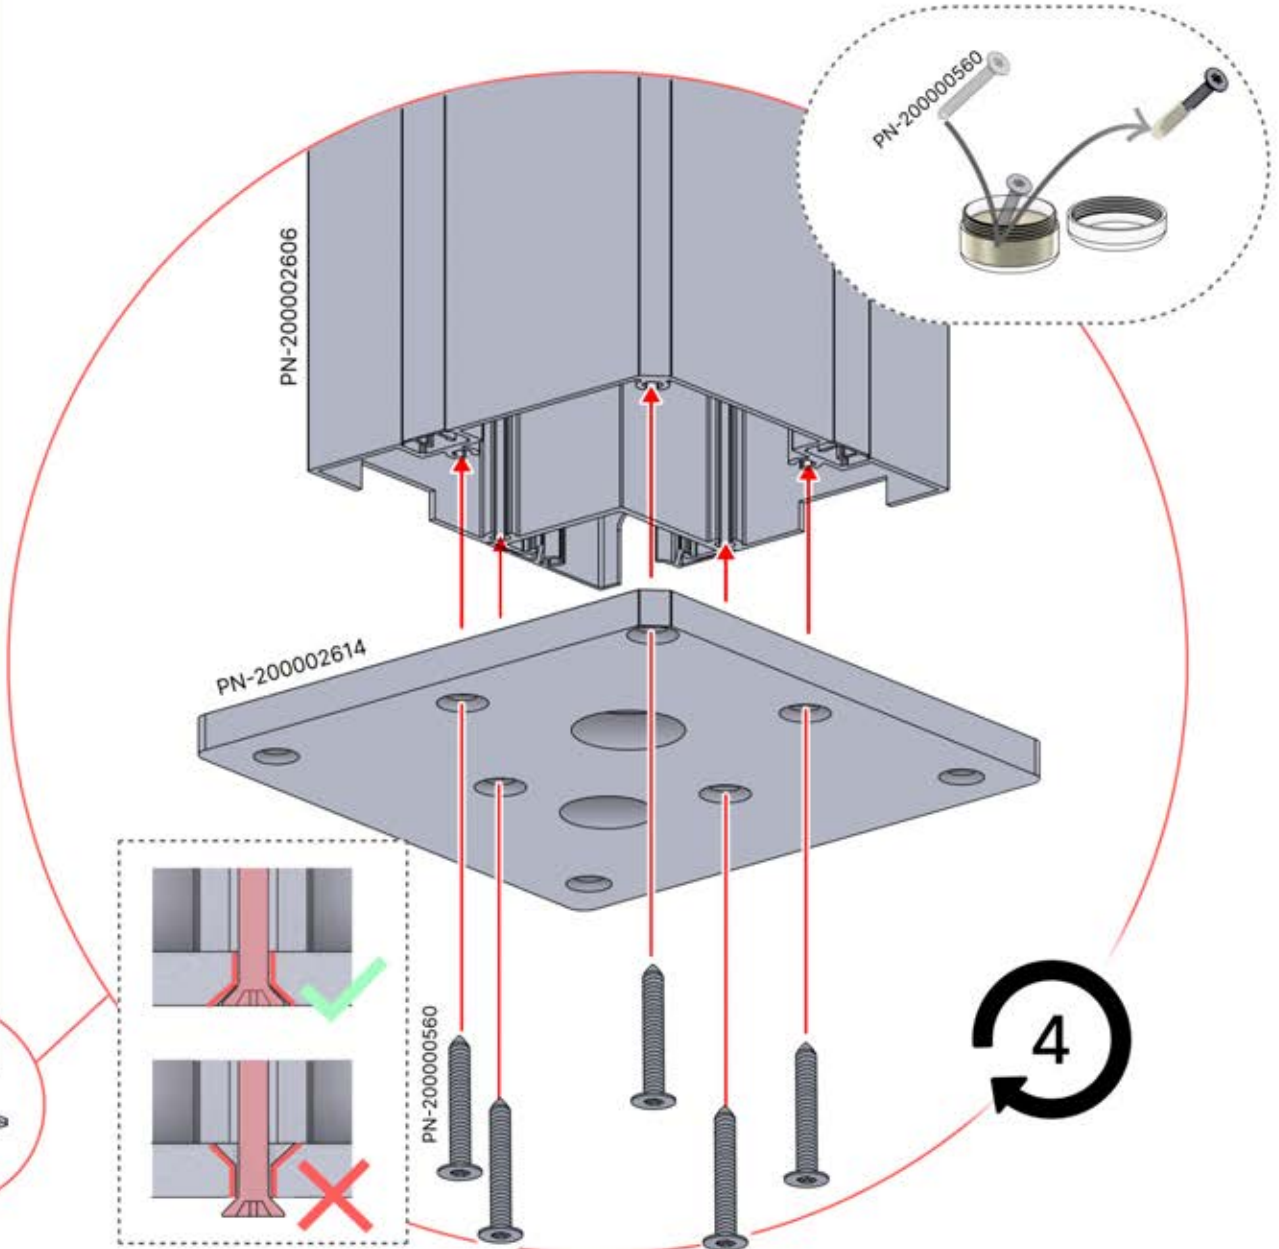

01

ANTHRAZIT: C120
WEISS: C122
SCHWARZ: C121

ANTHRAZIT: B247
WEISS: B255
SCHWARZ: B251

PN-200002606
4x

PN-200002614
4x

PN-200000560
20x

PN-200002606

PN-200002614

PN-200000560

4