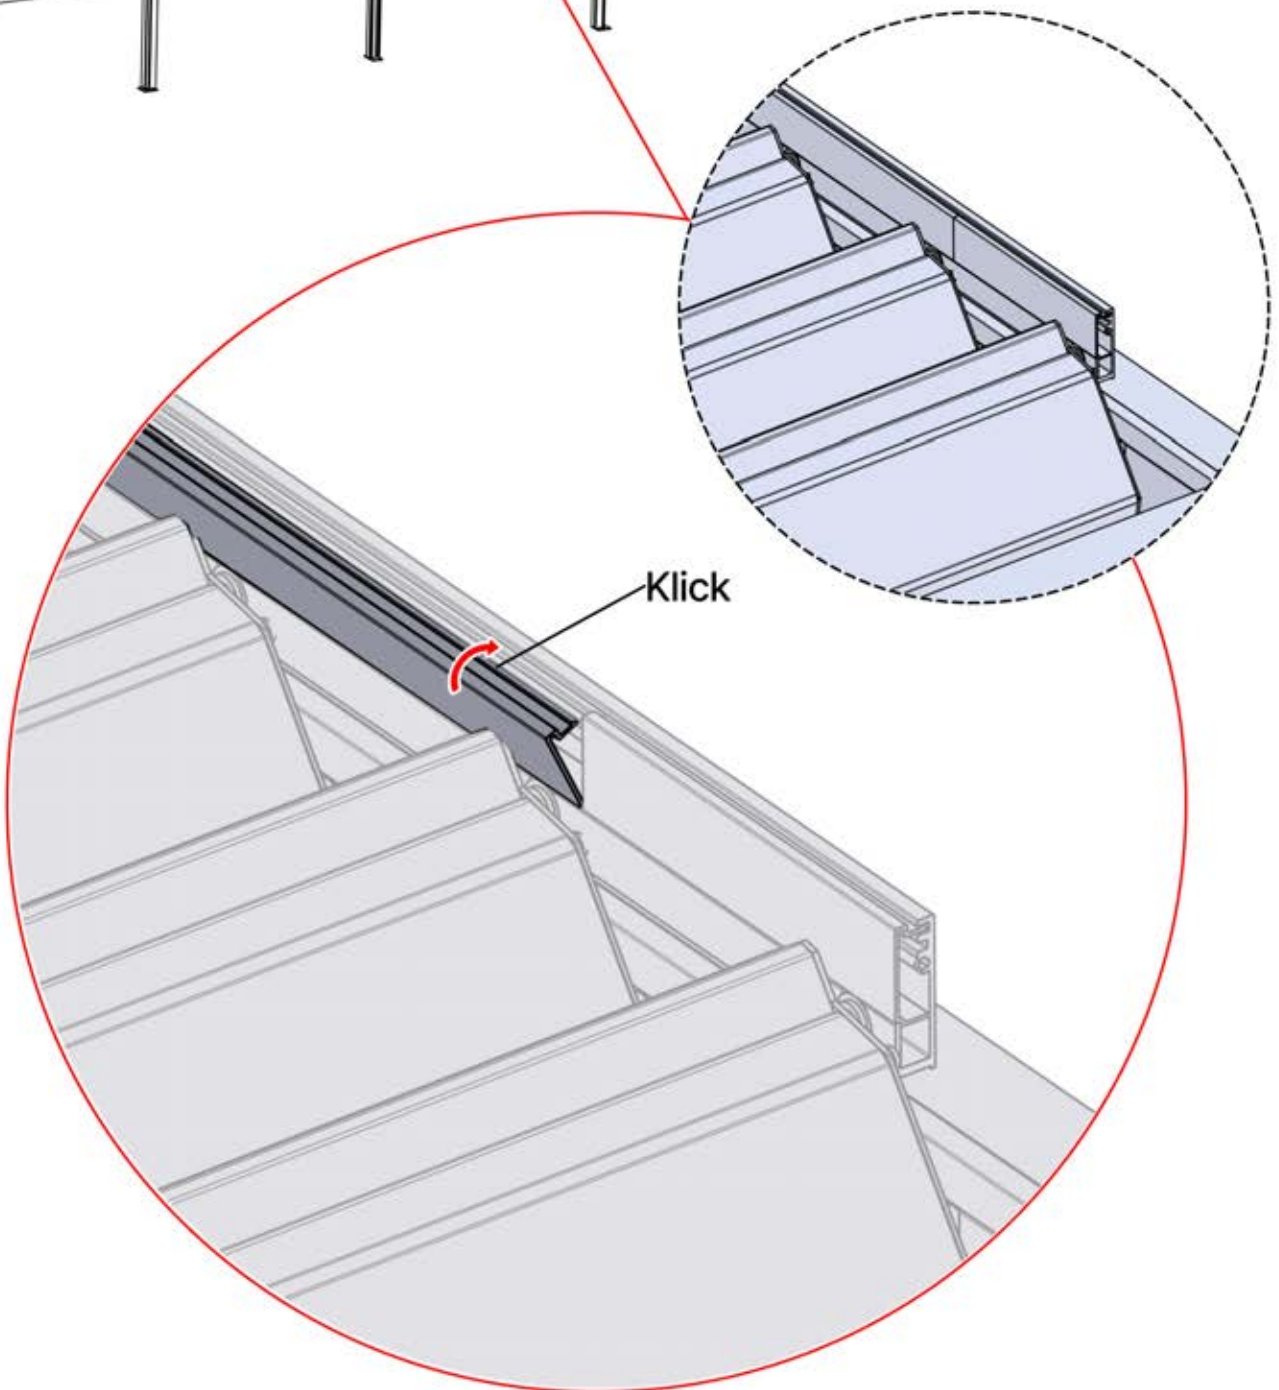

60

x1
FERGOLUX

4

ANTHRAZIT: B247
WEISS: B255
SCHWARZ: B251

PN-200002865
1x