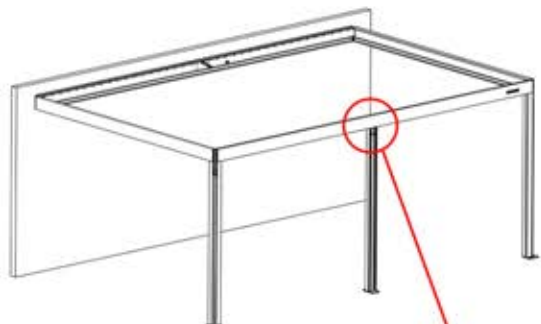

18

x1
FERGOLUX

2

ANTHRAZIT: C123
WEISS: C125
SCHWARZ: C124

PN-200000826
3x