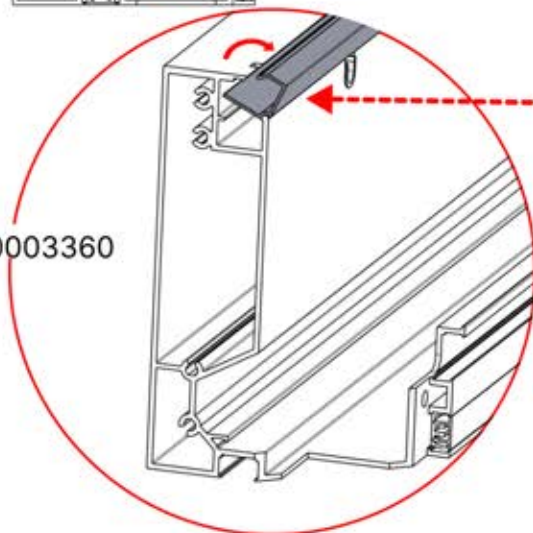

PN-200003360