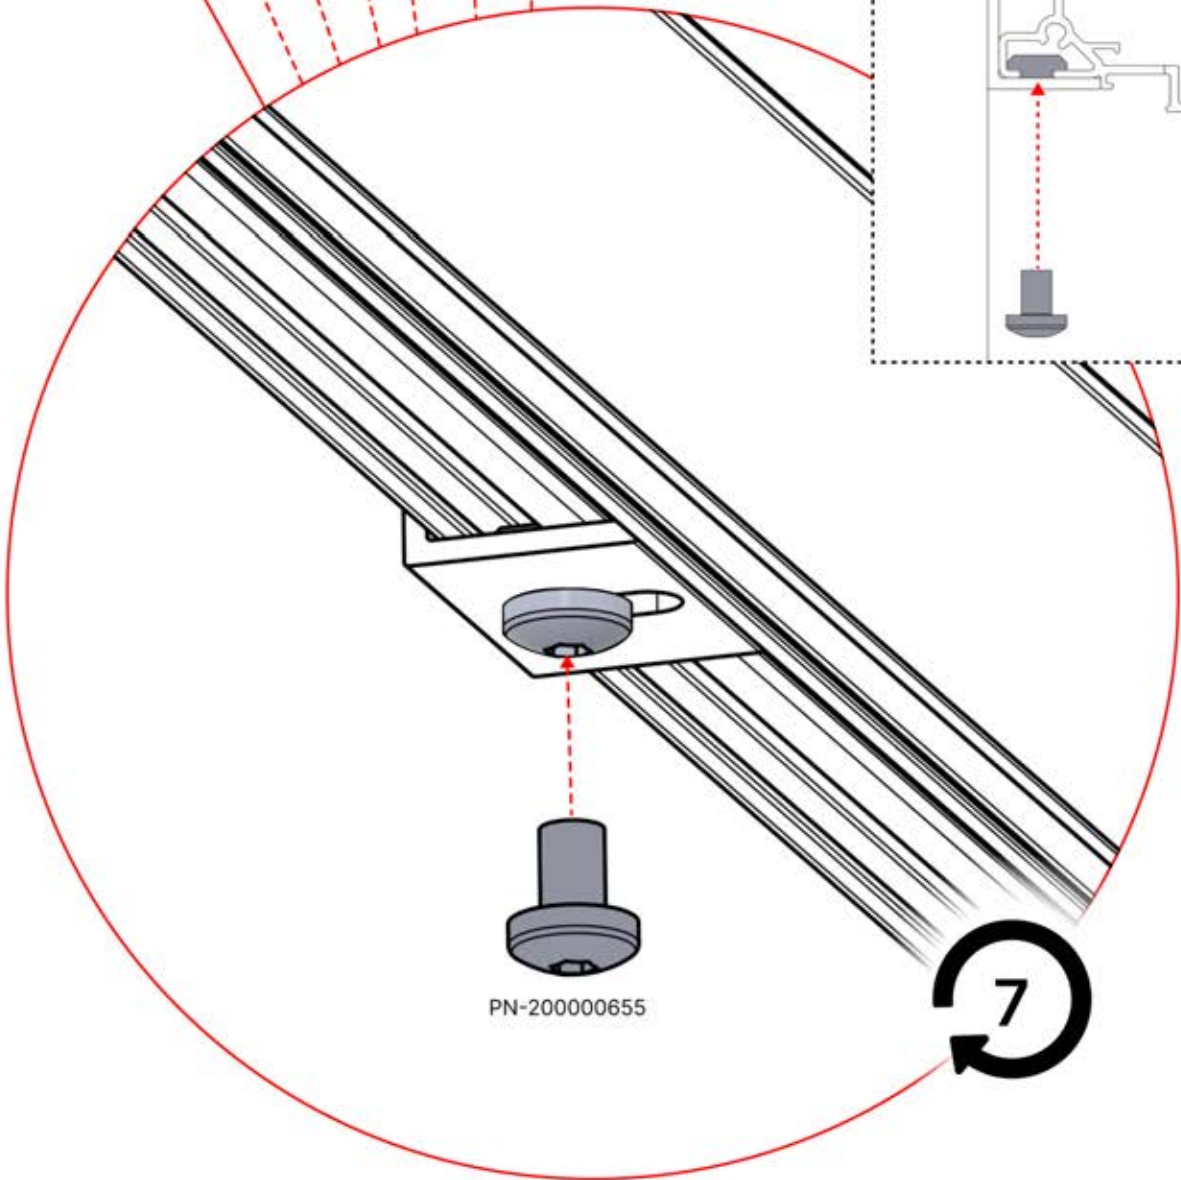

06

4

ANTHRAZIT: B247
WEISS: B255
SCHWARZ: B251

PN-200000655

7x

PN-200000655

7