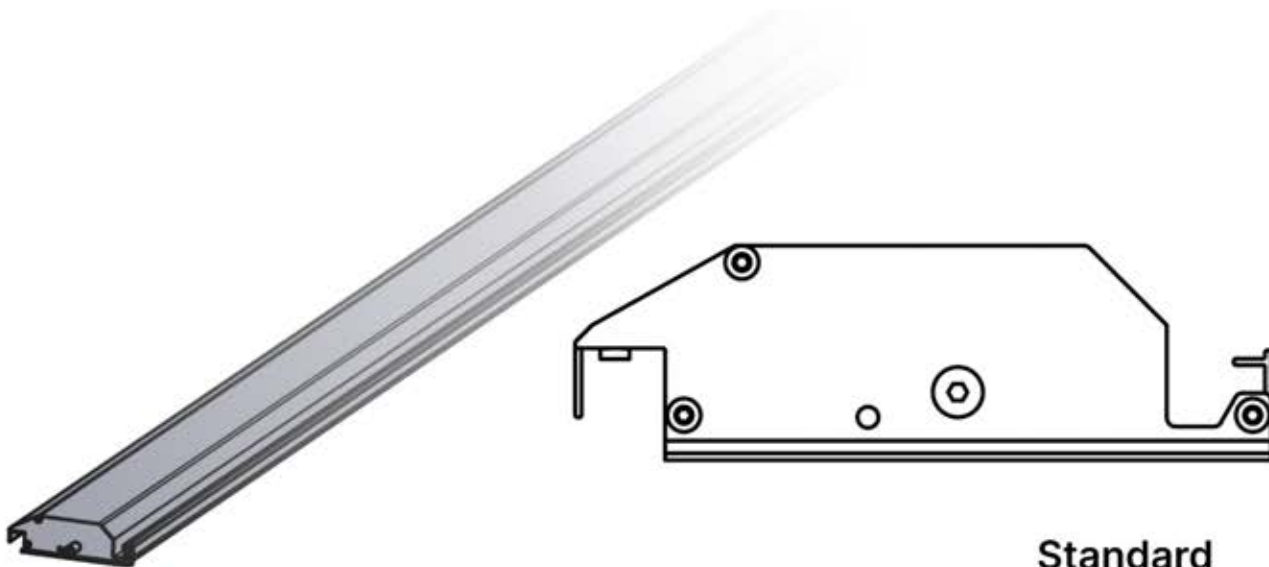

PN-200002866
1x

PN-200000826
2x

INHALT DER VERPACKUNG

PLR 150 G2 PRO ENDLAMELLE FS 4M
PAKET

PN-200002975

1x

PLR 150 G2 PRO STD.-LAMELLE
FS 4M PAKET

PN-200002883