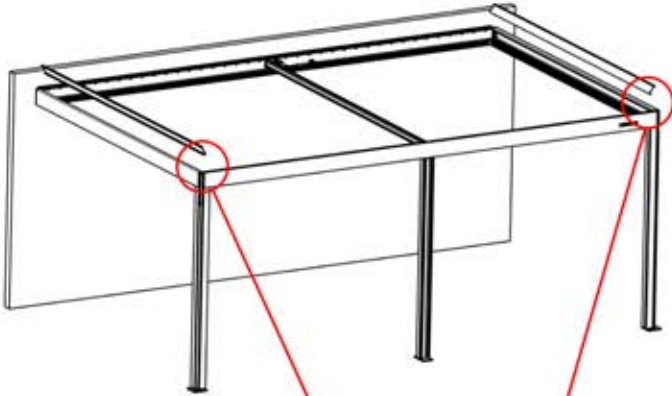

47

!
Führen Sie die Matter-Antenne und platzieren Sie sie unter dem markierten Bereich (PN-200002622).

48

5

ANTHRAZIT: B263
WEISS: B267
SCHWARZ: B265

PN-200003329

1x

INFORMATIONEN