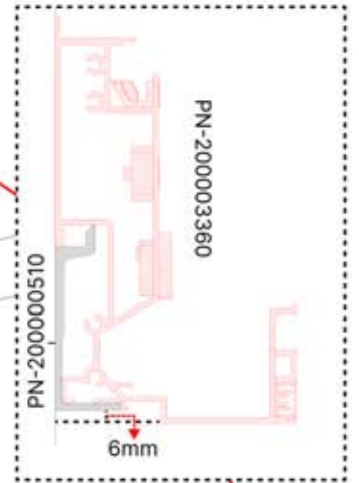

2356 mm
92 3/4"

04

4

ANTHRAZIT: B247
WEISS: B255
SCHWARZ: B251

PN-200003360

7

05

4