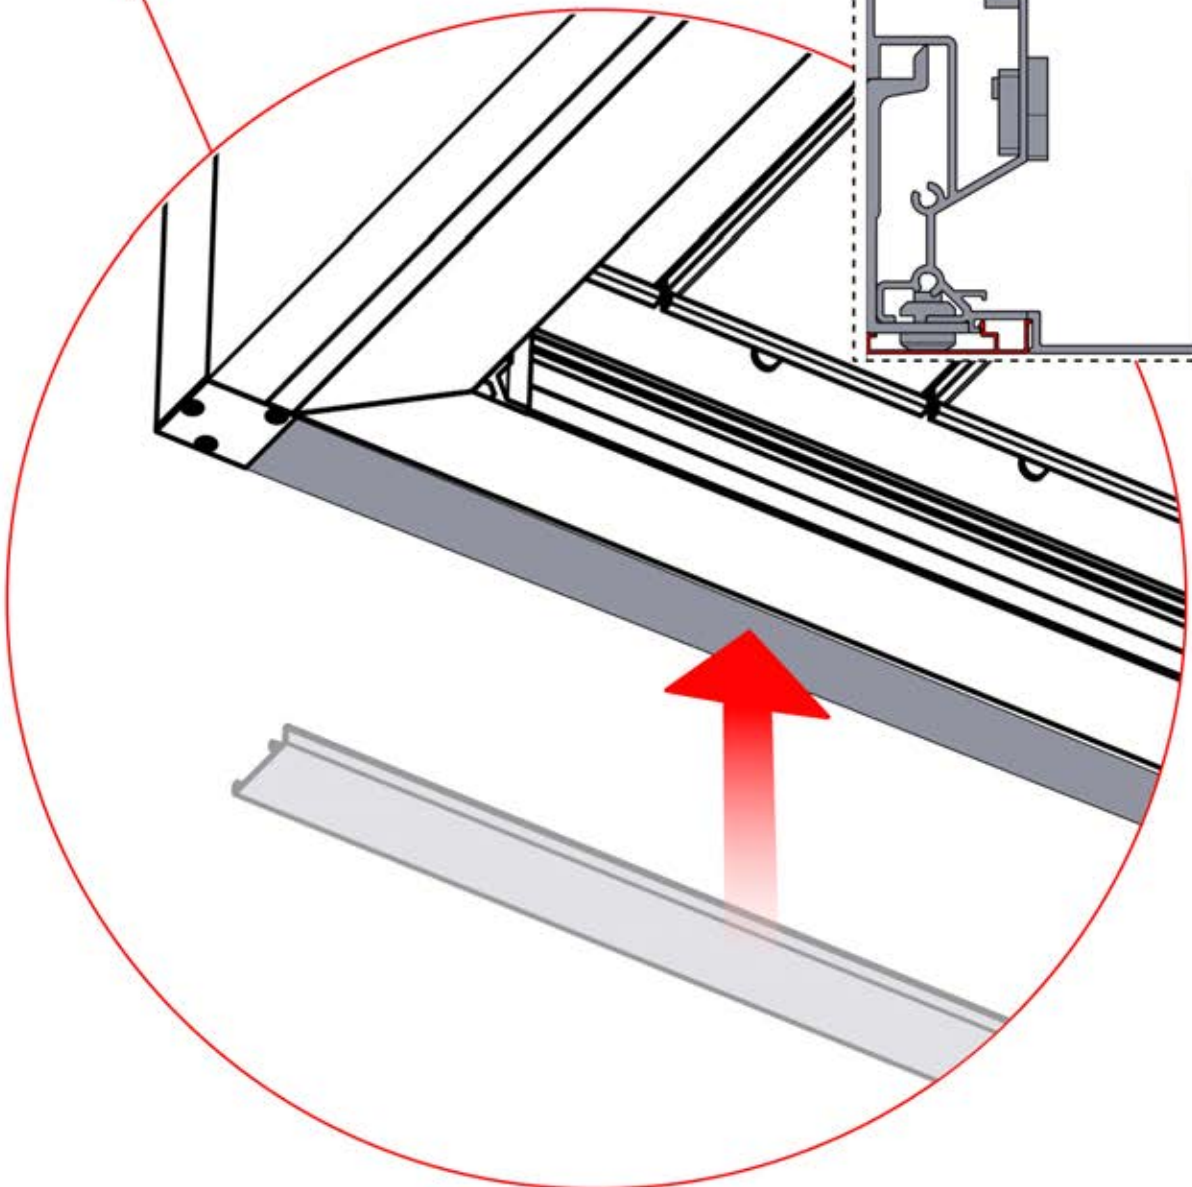

4.2x16
5/32" x 5/8"

67

68

			PN-200003334 1x
ANTHRAZIT: B247 WEISS: B255 SCHWARZ: B251			

69

PERGOLUX | PERGOLA PRO WANDMONTIERT S4

4 X 6 m