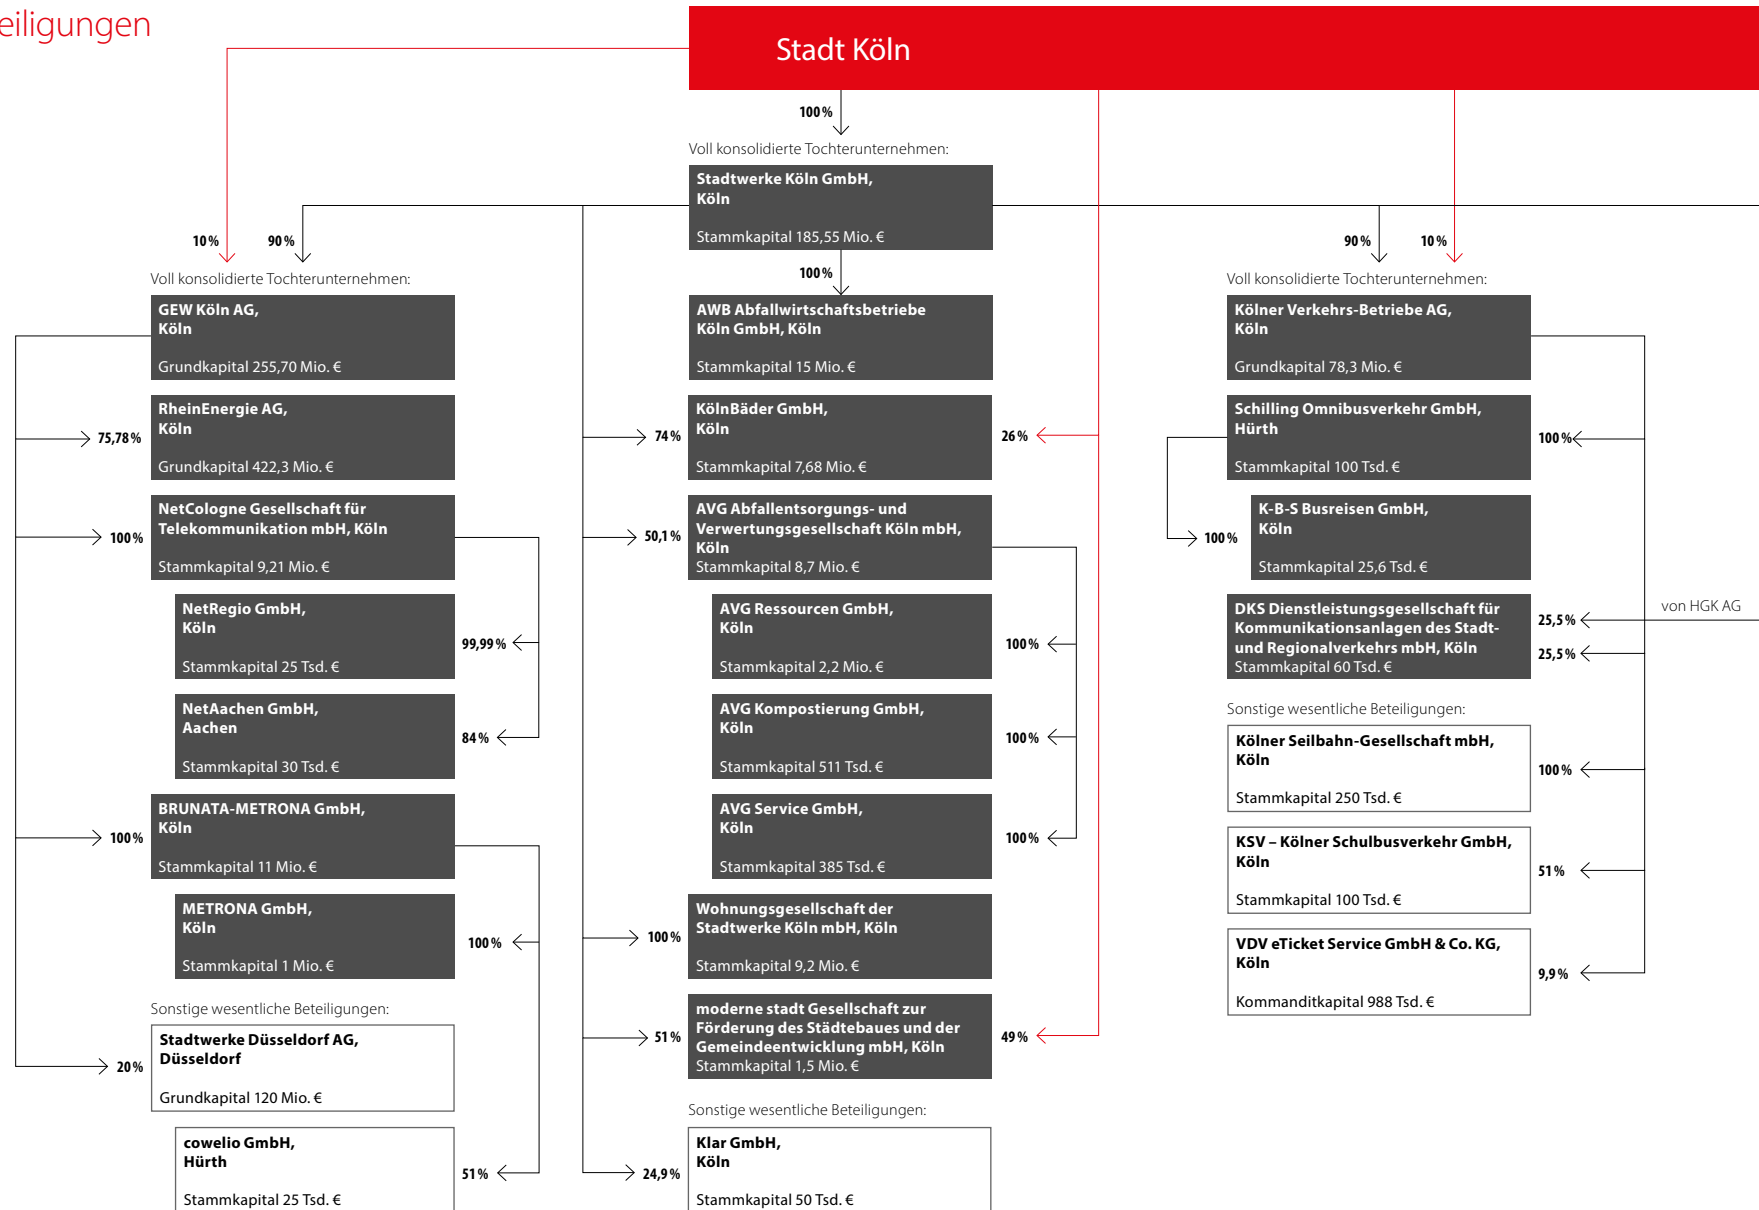

Beteiligungsübersicht Stadtwerke Köln

über die wesentlichen Beteiligungen

Fortsetzung auf der nächsten Seite

Stadt Köln

von Stadtwerke Köln GmbH

von DKS mbH