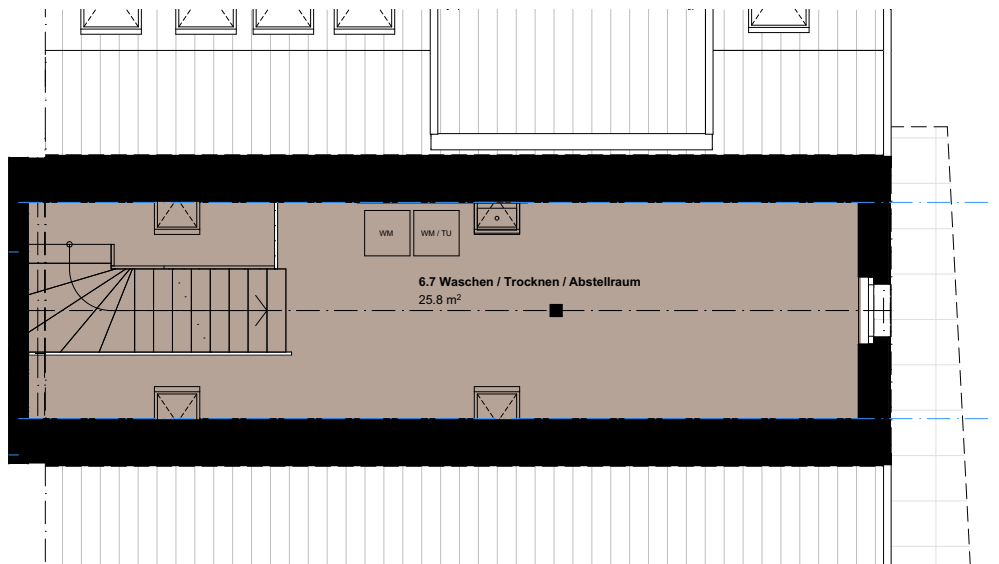

1. Dachgeschoss

2. Dachgeschoss

## Wohnung 6

4.5-Zimmer-Maisonette-  
Wohnung

1.+ 2. Dachgeschoss  
Wohnfläche 123.6 m<sup>2</sup>  
Terrasse 18.3 m<sup>2</sup>  
Keller 13.0 m<sup>2</sup>