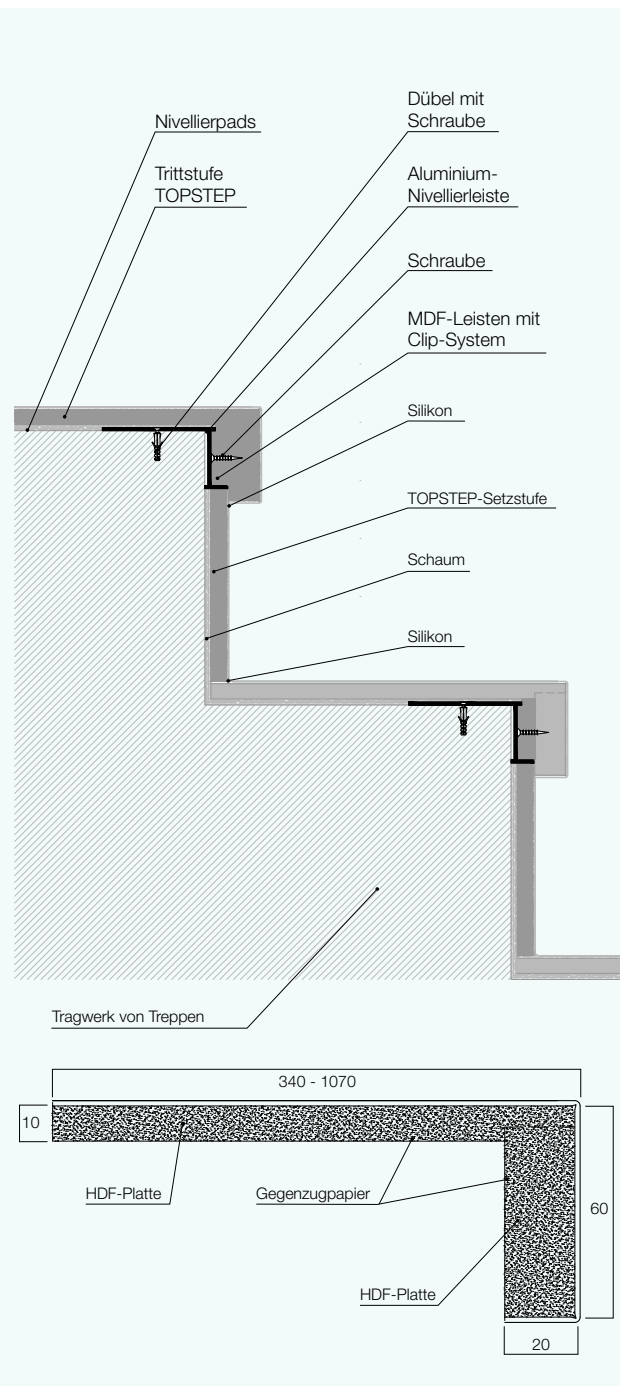

SHARP 6

Hohe scharfe Nase für einen massiven Eindruck

Massive und dominante Trittstufen für jedes Interieur. Die hohe, scharfe Nase dieses Profils sorgt für ein imposantes Aussehen, das alle Blicke auf sich zieht. Die ideale Wahl für alle, die wollen, dass sich die Treppe abhebt und bis ins kleinste Detail zum Rest der Einrichtung passt.

Parameter	Wert
Plattenstärke	10 mm + Vinylstärke
Nasenhöhe (ohne Vinyl)	60 mm
Nasenstärke	20 mm + Vinylstärke
Nasenradius	2-3 mm
Trägerplatte	HDF
Oberseite	dekoratives Vinyl nach EN 438
Unterseite	feuchtigkeitsbeständig imprägnierter Gegenzug