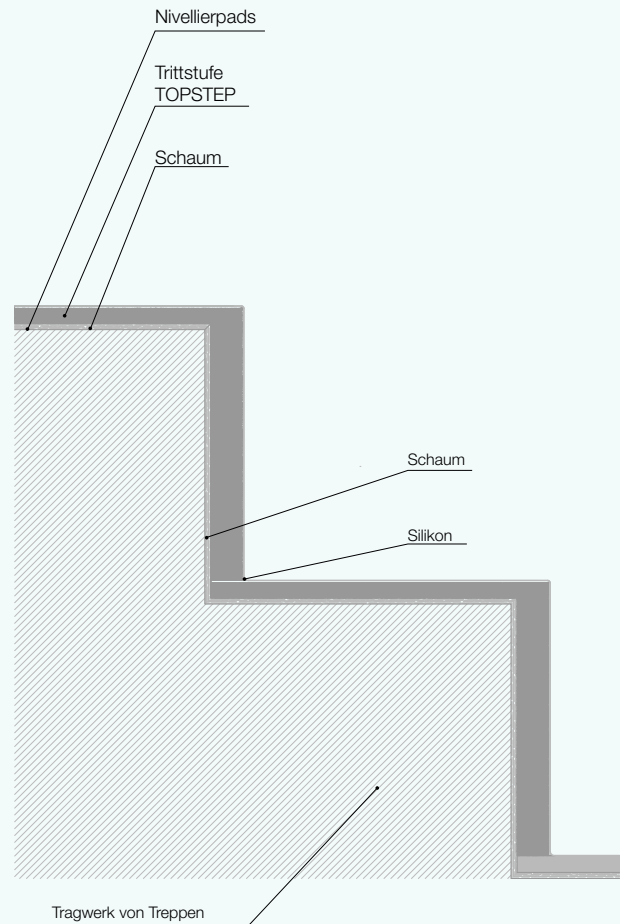

LEVEL

Völlig ohne Nase, vermittelt den Eindruck von Modernität und Schlichtheit

Minimalismus in seiner reinsten Form – ganz ohne Nase. Dieses Profil verbindet Tritt- und Setzstufe zu einer glatten Einheit. Ideal für moderne Innenräume, in denen man Wert auf Schlichtheit und klare Linien legt. Dank der Möglichkeiten, die Vinyl bietet, können Sie es bis ins kleinste Detail auf die Innenausstattung abstimmen.

Parameter	Wert
Plattenstärke	10 mm + Vinylstärke
Nasenhöhe (ohne Vinyl)	200 mm
Nasenstärke	20 mm + Vinylstärke
Nasenradius	2-3 mm
Trägerplatte	HDF
Oberseite	dekoratives Vinyl nach EN 438
Unterseite	feuchtigkeitsbeständig imprägnierter Gegenzug