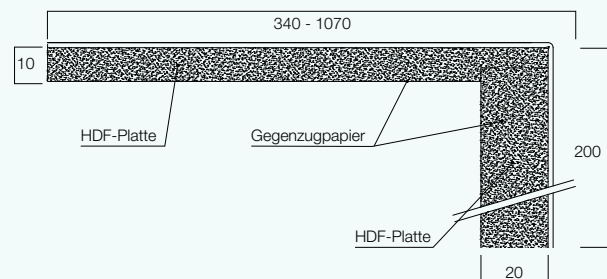

LEVEL

Völlig ohne Nase, vermittelt den Eindruck von Modernität und Schlichtheit

Minimalismus in seiner reinsten Form – ganz ohne Nase. Dieses Profil verbindet Tritt- und Setzstufe zu einer glatten Einheit. Ideal für moderne Innenräume, in denen man Wert auf Schlichtheit und klare Linien legt. Dank der Möglichkeiten, die Vinyl bietet, können Sie es bis ins kleinste Detail auf die Innenausstattung abstimmen.

Parameter	Wert
Plattenstärke	10 mm + Vinylstärke
Nasenhöhe (ohne Vinyl)	200 mm
Nasenstärke	20 mm + Vinylstärke
Nasenradius	2-3 mm
Trägerplatte	HDF
Oberseite	dekoratives Vinyl nach EN 438
Unterseite	feuchtigkeitsbeständig imprägnierter Gegenzug