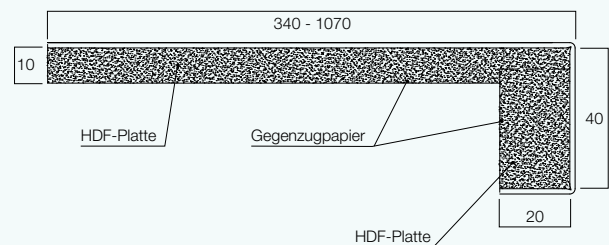

SHARP 4

Niedrige scharfe Nase, die einen modernen Eindruck vermittelt

Dezente und scharfe Nase in einem modernen Stil. Dieses niedrige Profil mit den markanten, kantigen Details verleiht Ihrer Einrichtung einen modernen Look und einen Hauch von Eleganz. Es eignet sich für alle modernen Räume, in denen die Treppe ein wichtiges Gestaltungselement der Einrichtung sein kann.

Parameter	Wert
Plattenstärke	10 mm + Vinylstärke
Nasenhöhe (ohne Vinyl)	40 mm
Nasenstärke	20 mm + Vinylstärke
Nasenradius	2-3 mm
Trägerplatte	HDF
Oberseite	dekoratives Vinyl nach EN 438
Unterseite	feuchtigkeitsbeständig imprägnierter Gegenzug