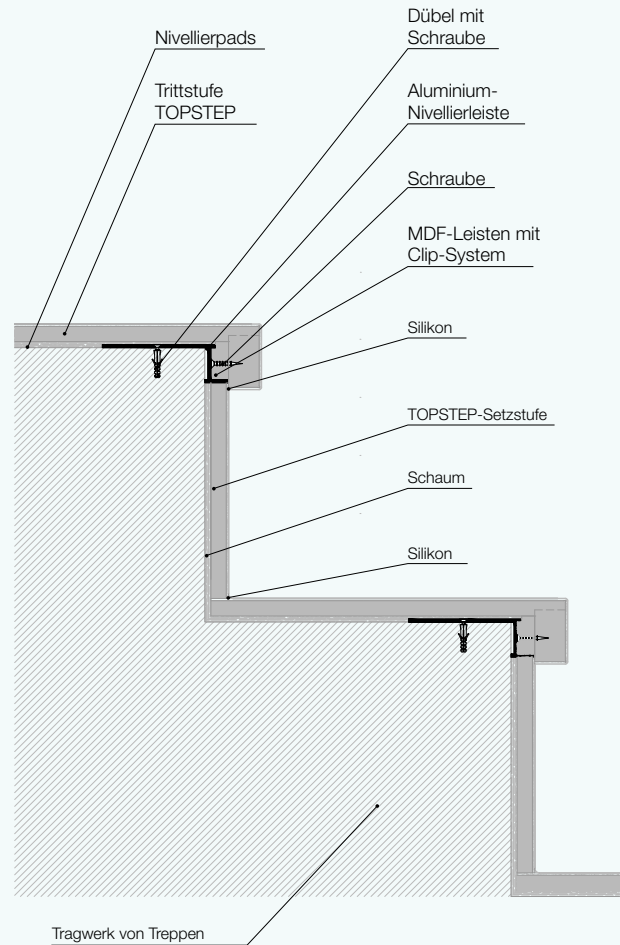

SHARP 4

Niedrige scharfe Nase, die einen modernen Eindruck vermittelt

Dezente und scharfe Nase in einem modernen Stil. Dieses niedrige Profil mit den markanten, kantigen Details verleiht Ihrer Einrichtung einen modernen Look und einen Hauch von Eleganz. Es eignet sich für alle modernen Räume, in denen die Treppe ein wichtiges Gestaltungselement der Einrichtung sein kann.

Parameter	Wert
Plattenstärke	10 mm + Vinylstärke
Nasenhöhe (ohne Vinyl)	40 mm
Nasenstärke	20 mm + Vinylstärke
Nasenradius	2-3 mm
Trägerplatte	HDF
Oberseite	dekoratives Vinyl nach EN 438
Unterseite	feuchtigkeitsbeständig imprägnierter Gegenzug