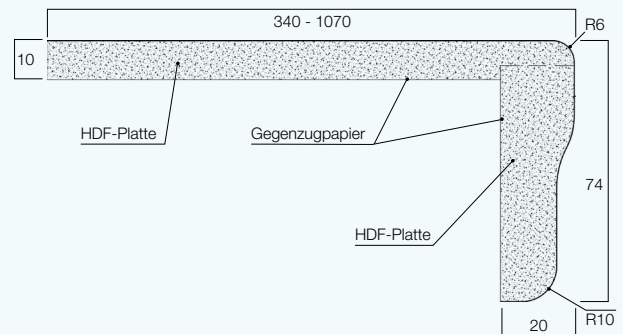

## STYLE

### Hohe Nase unterschiedlicher Dicke für einen rustikalen Eindruck

Das Trittstufensystem Style verbindet klassische Eleganz mit einem rustikalen Charakter. Die charakteristische hohe Nase verjüngt sich in der Mitte und verleiht der Treppe ein traditionelles Aussehen, ideal für die Renovierung älterer Treppen oder Holztreppen.

Parameter	Wert
Plattenstärke (ohne Laminat)	10 mm
Nasenhöhe (ohne Laminat)	74 mm
Nasenstärke (ohne Laminat)	20 mm (oberte), 16 mm (untere)
Nasenradius	6 mm (oberte), 10 mm (untere)
Trägerplatte	HDF
Oberseite	dekoratives Laminat nach EN 438
Unterseite	feuchtigkeitsbeständig imprägnierter Gegenzug
Abriebfestigkeit	AC4
Bodenbelag-Nutzungsklasse	Bis 33 gemäß ČSN EN