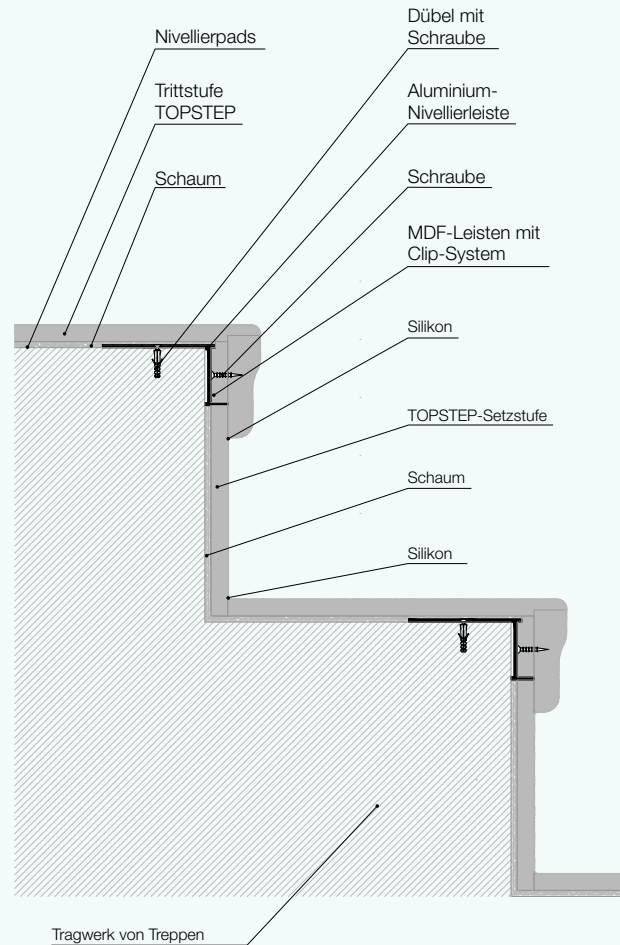

## STYLE

### Hohe Nase unterschiedlicher Dicke für einen rustikalen Eindruck

Das Trittstufensystem Style verbindet klassische Eleganz mit einem rustikalen Charakter. Die charakteristische hohe Nase verjüngt sich in der Mitte und verleiht der Treppe ein traditionelles Aussehen, ideal für die Renovierung älterer Treppen oder Holztreppen.

Parameter	Wert
Plattenstärke (ohne Laminat)	10 mm
Nasenhöhe (ohne Laminat)	74 mm
Nasenstärke (ohne Laminat)	20 mm (oberte), 16 mm (untere)
Nasenradius	6 mm (oberte), 10 mm (untere)
Trägerplatte	HDF
Oberseite	dekoratives Laminat nach EN 438
Unterseite	feuchtigkeitsbeständig imprägnierter Gegenzug
Abriebfestigkeit	AC4
Bodenbelag-Nutzungsklasse	Bis 33 gemäß ČSN EN