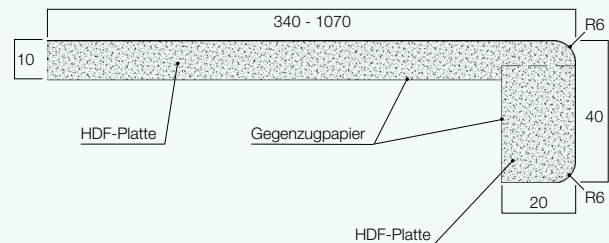

DESIGN

Niedrigere, schärfere Nase für einen modernen und luxuriösen Eindruck

Eine moderne Lösung mit einem Hauch von Luxus. Die niedrigere, schärfere Nase sorgt für ein anspruchsvolles und elegantes Aussehen, das perfekt in moderne Räume passt. Die große Auswahl an Dekoren ermöglicht es Ihnen, eine stilvolle Treppe zu kreieren, die zu einem echten Designelement jedes Interieurs wird.

Parameter	Wert
Plattenstärke (ohne Laminat)	10 mm
Nasenhöhe (ohne Laminat)	40 mm
Nasenstärke (ohne Laminat)	20 mm
Nasenradius	6 mm
Trägerplatte	HDF
Oberseite	dekoratives Laminat nach EN 438
Unterseite	feuchtigkeitsbeständig imprägnierter Gegenzug
Abriebfestigkeit	AC4
Bodenbelag-Nutzungsstufe	Bis 33 gemäß ČSN EN