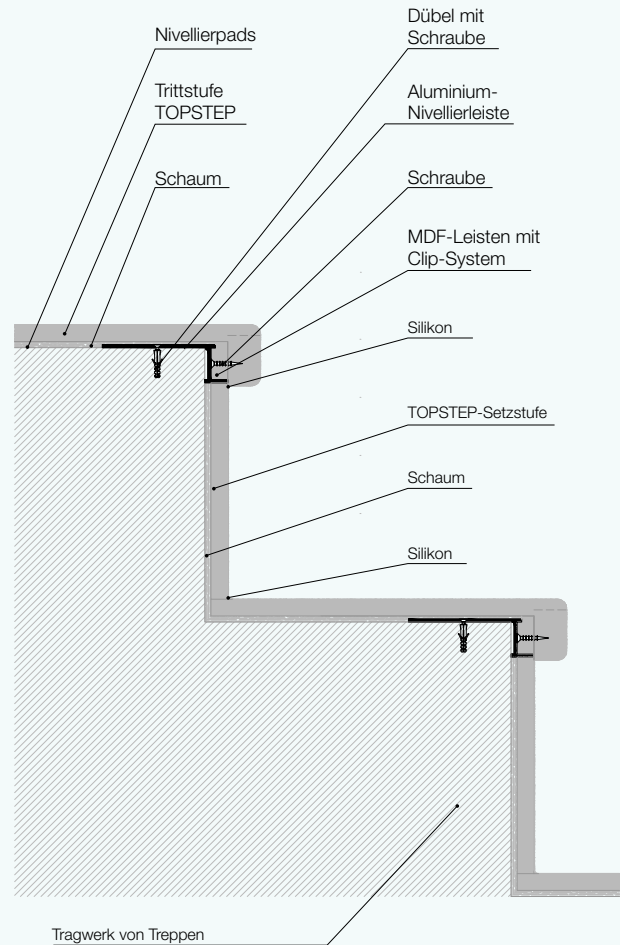

DESIGN

Niedrigere, schärfere Nase für einen modernen und luxuriösen Eindruck

Eine moderne Lösung mit einem Hauch von Luxus. Die niedrigere, schärfere Nase sorgt für ein anspruchsvolles und elegantes Aussehen, das perfekt in moderne Räume passt. Die große Auswahl an Dekoren ermöglicht es Ihnen, eine stilvolle Treppe zu kreieren, die zu einem echten Designelement jedes Interieurs wird.

Parameter	Wert
Plattenstärke (ohne Laminat)	10 mm
Nasenhöhe (ohne Laminat)	40 mm
Nasenstärke (ohne Laminat)	20 mm
Nasenradius	6 mm
Trägerplatte	HDF
Oberseite	dekoratives Laminat nach EN 438
Unterseite	feuchtigkeitsbeständig imprägnierter Gegenzug
Abriebfestigkeit	AC4
Bodenbelag-Nutzungsstufe	Bis 33 gemäß ČSN EN