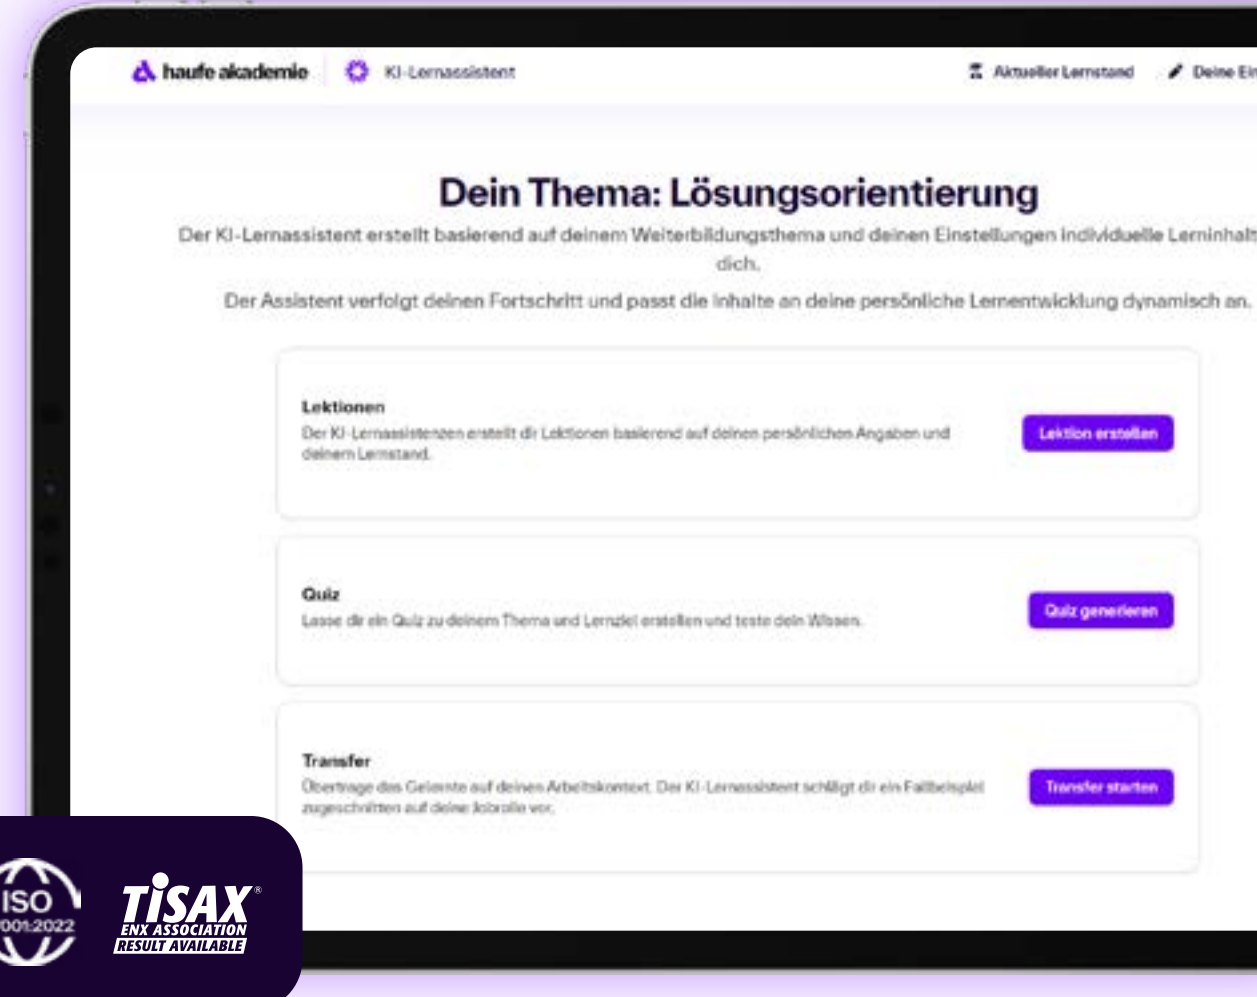

Der KI-Lernassistent – mehr Wirkung aus jeder Weiterbildung

Lerntransfer wird noch smarter. Unser neuer KI-gestützter Lernassistent begleitet dort, wo Transfer passiert: nach dem Training – im Arbeitsalltag.

Die Vorteile:

- ✓ **Transferwirksamkeit** noch mehr steigern – nachhaltige Umsetzung mit aktuellster KI.
- ✓ **Bedarfsgerechtes** Lernen – individuelle Anpassung an Rolle, Lernziel, Level.
- ✓ **Interaktives** Lernen – dialogisch und strukturierte Führung anhand Nutzer-Daten.

Individuell. Wirksam. Sicher.

Was der KI-Lernassistent heute bereits bietet:

1. Wissenshappen
Kurze Lern-Nuggets, passend zum Training und Lernstand.

2. Quiz-Fragen
Wissensüberprüfung, für nachhaltiges Erinnern.

3. Fallbeispiele
Konkrete Aufgaben im Kontext der Jobrolle.

4. Transfertipps
Impulse für den Alltag und ein Smart-Transfer Plan.

5. Diskussionen
Gelerntes auf den Prüfstand stellen, tiefer in Themen eintauchen.

Wenn Lernen im Alltag ankommt

Der KI-Lernassistent knüpft nach unseren Weiterbildungen an und begleitet den Lerntransfer aktiv für 3 Monate. So entsteht Wissen, das bleibt – powered by Lumina.

So können Sie starten:

- ✓ Direkt integriert in ausgewählte Trainings der Haufe Akademie – ohne Zusatzkosten
- ✓ Für Unternehmen auch individuell als Inhouse-Lösung verfügbar – ab 19 € pro Teilnehmenden
- ✓ Browserbasiert, keine Installation, sofort startklar.

Unser Versprechen:

- **Sicherer Umgang mit Trainingsdaten**
  Ihre eingegebenen Inhalte werden nicht zum Training von KI-Modellen genutzt.
- **100% sicher und privat**
  Der Zugriff erfolgt über geschützte Nutzerprofile nach aktuellen Datenschutz- und Sicherheitsstandards.
- **Hoher Standard – Hosting in der EU**
  Gespräche werden zur Produktverbesserung in unseren DSGVO-konformen Datenbanken gespeichert. Unsere Zertifizierungen ISO 27001:2022 und TISAX (SX51KX, AWH425-1) unterstreichen unseren hohen Anspruch.

Sie wollen mehr erfahren und loslegen?

Kontaktieren Sie einfach Ihre:n Ansprechpartner:in.

Telefon +49 761 595 339 11

E-Mail inhouse@haufe-akademie.de