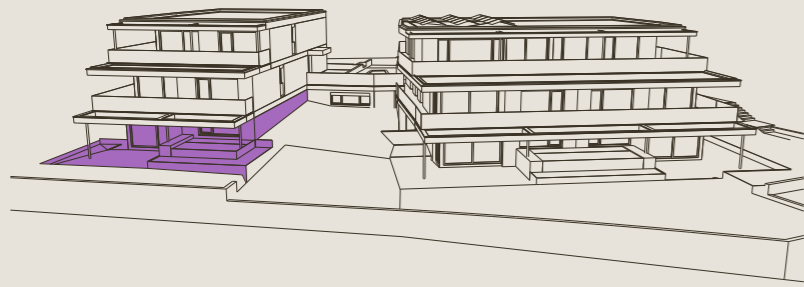

WING

Wohnung B1

Erdgeschoss
4.5 Zimmer

Wohnfläche	142.8 m ²
Terrasse	46.5 m ²
Garten	145.0 m ²

1 m Mst. 1:100