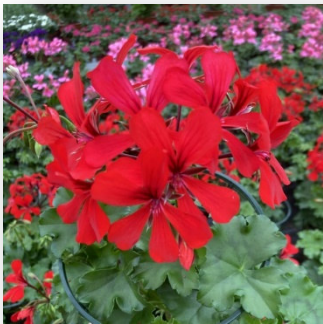

# Pelargonium peltatum 2026

Royal @Red

Royal Fire (leuchtrot)

Blanche Roche

Royal @Amethyst

Royal @Violet

Royal @Blue

Royal Light Pink

## Einfach blühende Sorten:

Acapulco

Leuchtcascade

Super-Cascade Red

Super-Cascade Rose

Super-C. Appleblossom

Villetta White

Villetta Neon Rose