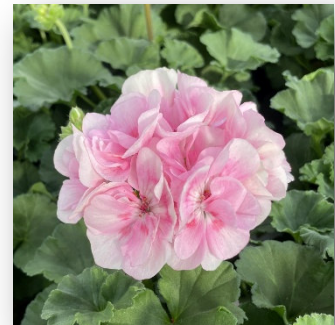

# Pelargonium zonale 2026

Diego (leuchtrot)

Sailing

Savannah White

Robina (rot)

Denise (rot)

Really Red

Light Salmon (lachs)

Lady Ramona (pink)

Pink Shades

Lola (leuchtpink)

Vineta (Pink mit Auge)

Ruby Lee (Auge)

Vivian

Lavender Splash (Auge)

Lilian (Auge)