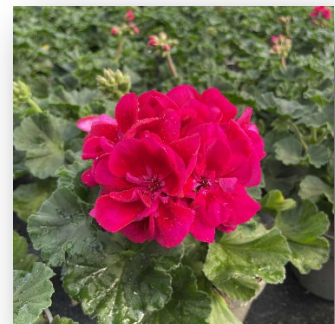

# Pelargonium zonale 2026

Diego (leuchtrot)

Sailing

Savannah White

Robina (rot)

Denise (rot)

Really Red

Light Salmon (lachs)

Lady Ramona (pink)

Pink Shades

Lola (leuchtpink)

Vineta (Pink mit Auge)

Ruby Lee (Auge)

Vivian

Lavender Splash (Auge)

Lilian (Auge)