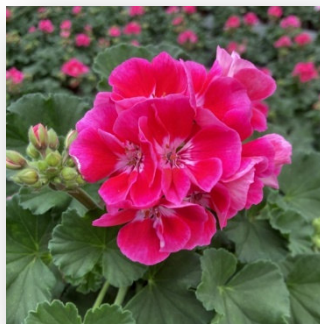

# Pelargonium zonale 2026

Diego (leuchtrot)

Sailing

Savannah White

Robina (rot)

Denise (rot)

Really Red

Light Salmon (lachs)

Lady Ramona (pink)

Pink Shades

Lola (leuchtpink)

Vineta (Pink mit Auge)

Ruby Lee (Auge)

Vivian

Lavender Splash (Auge)

Lilian (Auge)