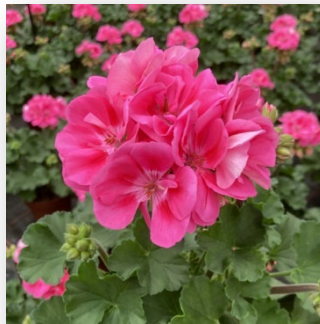

Pelargonium zonale 2026

Diego (leuchtrot)

Robina (rot)

Denise (rot)

Savannah White

Lady Ramona (pink)

Light Salmon (lachs)

Katy (weiß mit Auge)

White Splash

Pink Shades

Lola (leuchtpink)

Vineta (Pink mit Auge)

Ruby Lee (Auge)

Vivian

Lavender Splash (Auge)

Lilian (Auge)