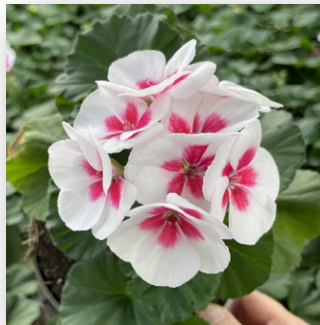

Pelargonium zonale 2026

Diego (leuchtrot)

Robina (rot)

Denise (rot)

Savannah White

Lady Ramona (pink)

Light Salmon (lachs)

Katy (weiß mit Auge)

White Splash

Pink Shades

Lola (leuchtpink)

Vineta (Pink mit Auge)

Ruby Lee (Auge)

Vivian

Lavender Splash (Auge)

Lilian (Auge)