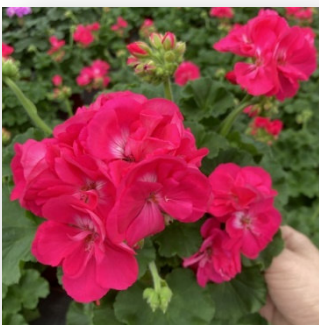

Pelargonium zonale 2026

Diego (leuchtrot)

Robina (rot)

Denise (rot)

Savannah White

Lady Ramona (pink)

Light Salmon (lachs)

Katy (weiß mit Auge)

White Splash

Pink Shades

Lola (leuchtpink)

Vineta (Pink mit Auge)

Ruby Lee (Auge)

Vivian

Lavender Splash (Auge)

Lilian (Auge)