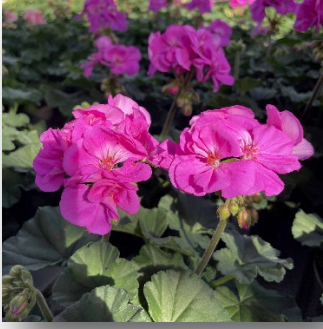

Pelargonium zonale 2026

Diego (leuchtrot)

Robina (rot)

Denise (rot)

Savannah White

Lady Ramona (pink)

Light Salmon (lachs)

Katy (weiß mit Auge)

White Splash

Pink Shades

Lola (leuchtpink)

Vineta (Pink mit Auge)

Ruby Lee (Auge)

Vivian

Lavender Splash (Auge)

Lilian (Auge)