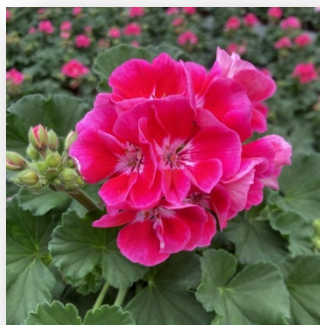

Pelargonium zonale 2026

Diego (leuchtrot)

Robina (rot)

Denise (rot)

Savannah White

Lady Ramona (pink)

Light Salmon (lachs)

Katy (weiß mit Auge)

White Splash

Pink Shades

Lola (leuchtpink)

Vineta (Pink mit Auge)

Ruby Lee (Auge)

Vivian

Lavender Splash (Auge)

Lilian (Auge)