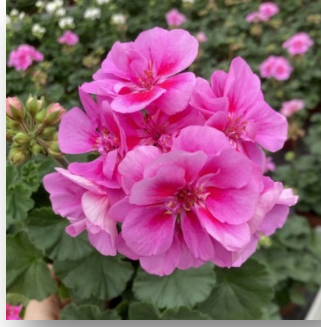

Pelargonium zonale 2026

Diego (leuchtrot)

Robina (rot)

Denise (rot)

Savannah White

Lady Ramona (pink)

Light Salmon (lachs)

Katy (weiß mit Auge)

White Splash

Pink Shades

Lola (leuchtpink)

Vineta (Pink mit Auge)

Ruby Lee (Auge)

Vivian

Lavender Splash (Auge)

Lilian (Auge)