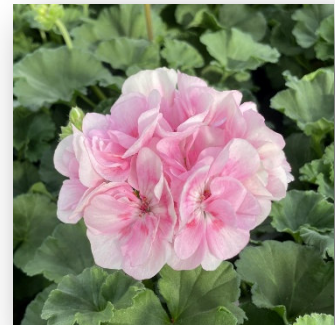

Pelargonium zonale 2026

Diego (leuchtrot)

Robina (rot)

Denise (rot)

Savannah White

Lady Ramona (pink)

Light Salmon (lachs)

Katy (weiß mit Auge)

White Splash

Pink Shades

Lola (leuchtpink)

Vineta (Pink mit Auge)

Ruby Lee (Auge)

Vivian

Lavender Splash (Auge)

Lilian (Auge)