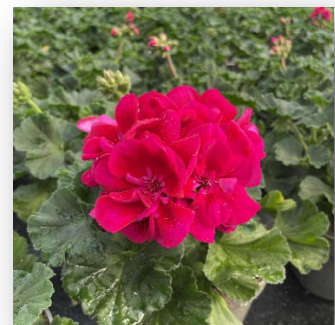

Pelargonium zonale 2026

Diego (leuchtrot)

Robina (rot)

Denise (rot)

Savannah White

Lady Ramona (pink)

Light Salmon (lachs)

Katy (weiß mit Auge)

White Splash

Pink Shades

Lola (leuchtpink)

Vineta (Pink mit Auge)

Ruby Lee (Auge)

Vivian

Lavender Splash (Auge)

Lilian (Auge)