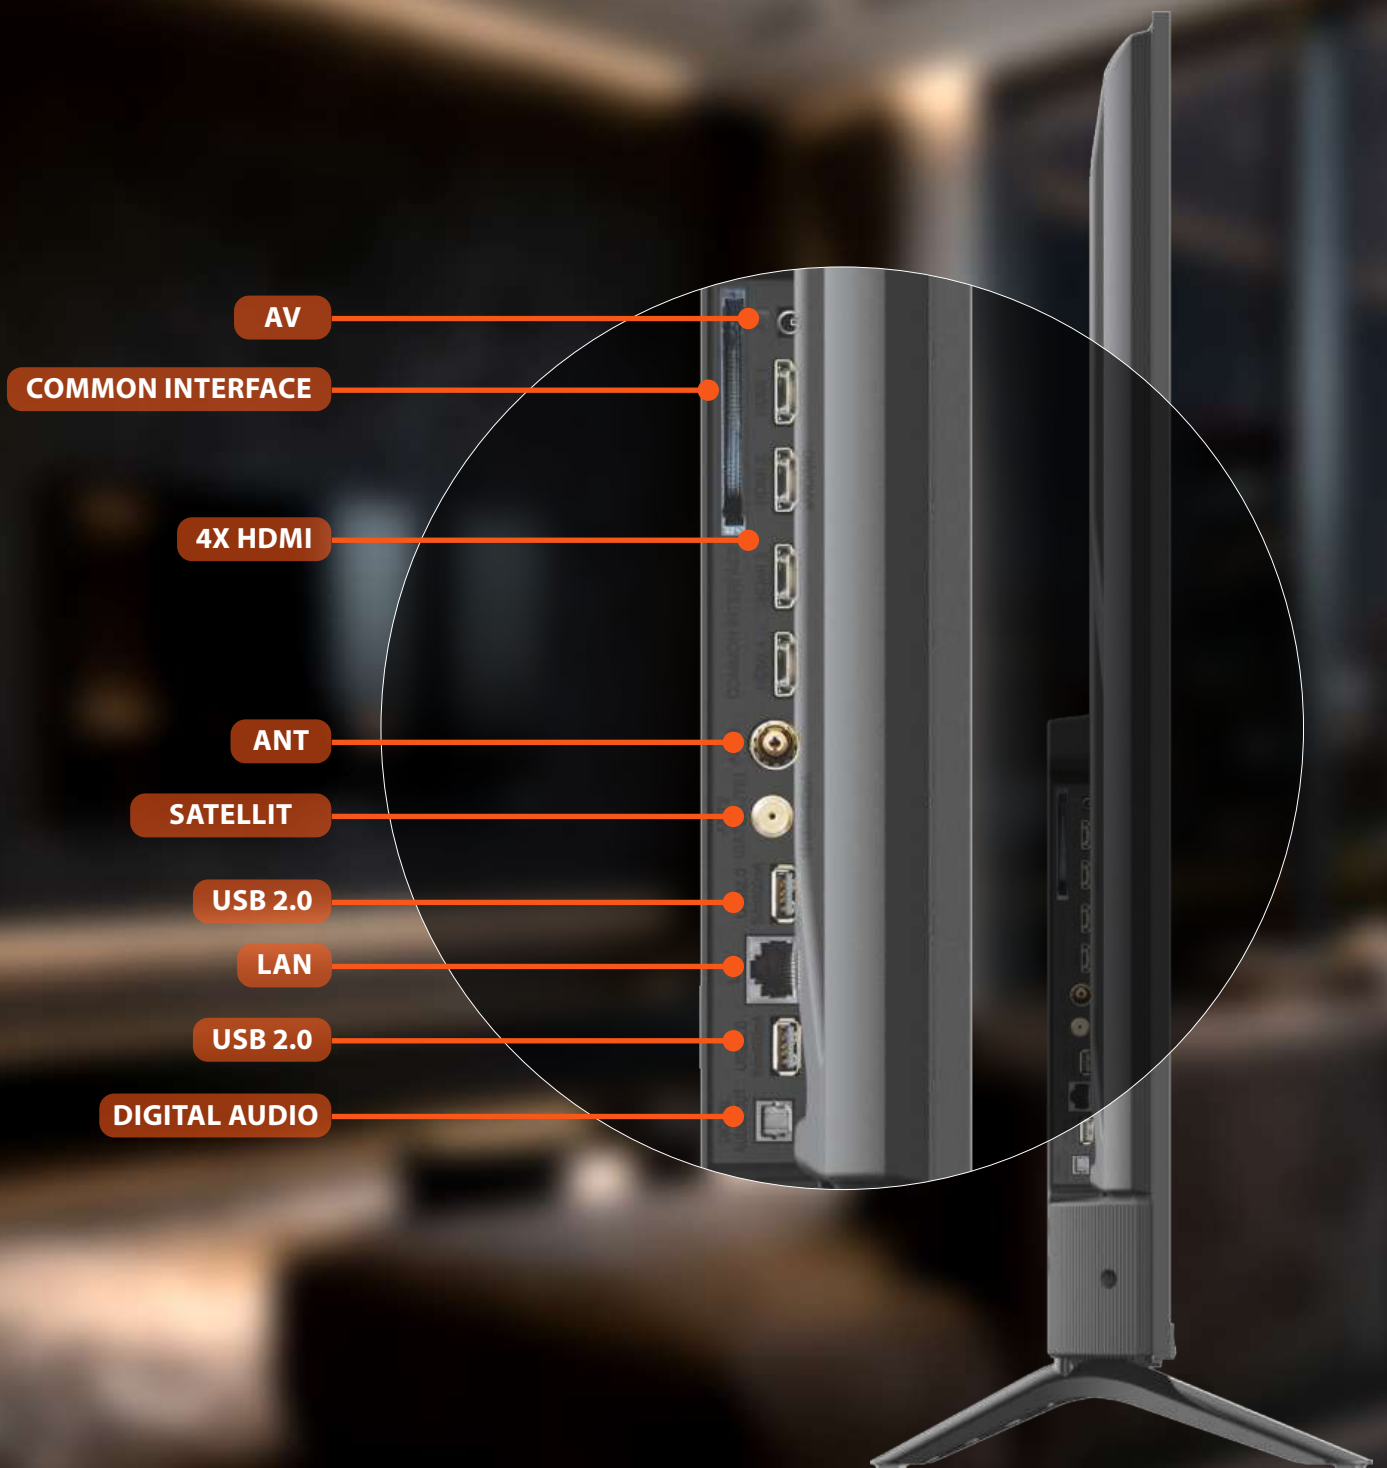

### Smart Entertainment neu definiert

Entdecken Sie die H777-Reihe, ein 4K UHD Google Smart-TV, das für ein immersives Unterhaltungserlebnis entwickelt wurde. Genießen Sie beeindruckende Bilder mit 4K-Auflösung, HDR10 und Dolby Vision, die lebendige Farben und verbesserten Kontrast bieten. Erleben Sie kinoreifen Sound mit Dolby Atmos und Dolby Audio. Greifen Sie auf Netflix, YouTube, Prime Video und viele weitere Apps für endloses Streaming zu. Der integrierte Triple-Tuner (DVB-T2/C/S2) bietet direkten Zugang zu frei empfangbaren Kanälen ohne zusätzliches Equipment. Eine intuitive Benutzeroberfläche, EPG, Kindersicherung und Favoritenlisten machen die Navigation einfach. Mit 4 HDMI-Anschlüssen, WLAN, USB-playback und Screen Mirroring vereint der H777 elegantes Design, smarte Funktionen und leistungsstarke Performance für ein erstklassiges Seherlebnis.

<https://www.strong-eu.com/strong-entertainment/selection>

---

**4K Ultra HD** liefert kristallklare Bilder  
und **lebendige Farben**

Screen mirroring

Dolby Vision Atmos

- **AV:** Schließen Sie ganz einfach DVD-Player, klassische Spielkonsolen oder Camcorder für sofortige playback an
- **Common Interface:** Setzen Sie ein CI/CI+-Modul ein, um verschlüsselte Kanäle von kompatiblen TV-Anbietern zu empfangen
- **HDMI:** Schließen Sie Konsolen, Blu-ray-Player oder Soundbars an und genießen Sie hochwertige Audio- und Videoqualität über ein einziges Kabel
- **ANT:** Schließen Sie eine terrestrische Antenne an und empfangen Sie frei empfangbare digitale TV-Kanäle
- **SATELLIT:** Schließen Sie Ihre Satellitenschüssel an, um eine große Auswahl an Satellitenkanälen zu genießen
- **USB 2.0:** Spielen Sie Ihre Lieblingsfotos, Musik und Videos direkt von einem USB-Gerät ab
- **LAN:** Verbinden Sie sich mit dem Internet für nahtloses Streaming und Smart-TV-Dienste
- **DIGITAL: AUDIO** Verbinden Sie Ihren Fernseher mit einer Soundbar oder einem Heimkinosystem für ein verbessertes Klangerlebnis

# SMART-TV 43" / 50" / 55"