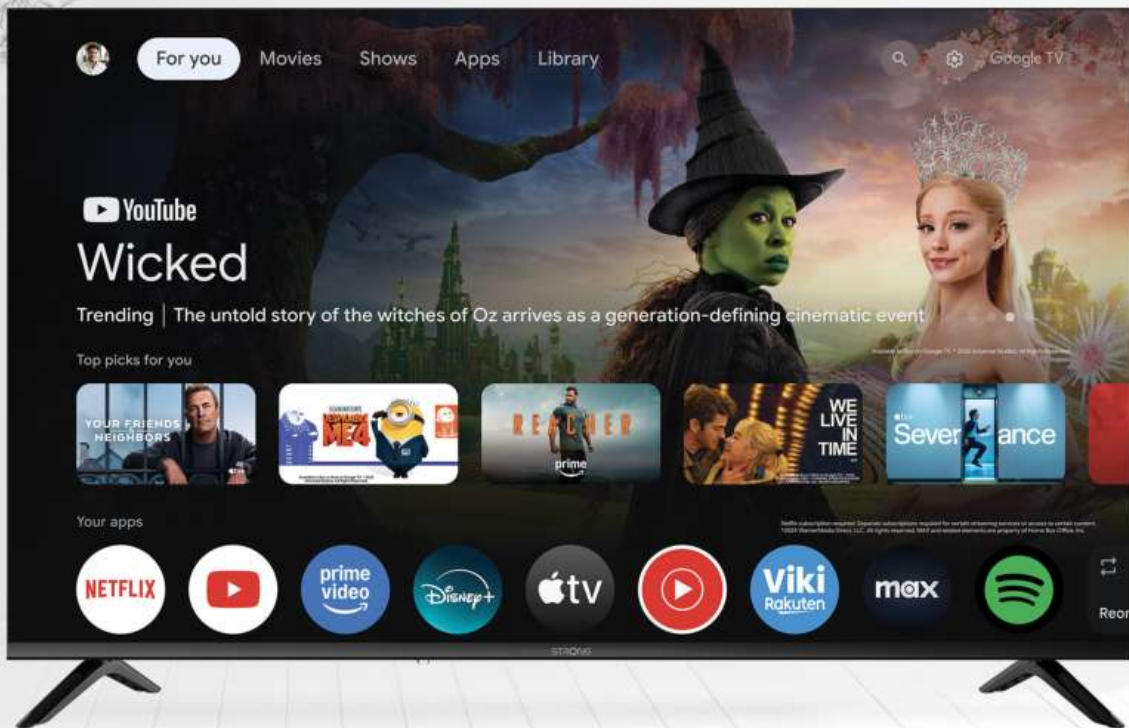

STRONG

Google TV

SMART-TV 43" / 50" / 55" H777-SERIE

4K

Ultra HD

HDR

HDR 10

8

bit

8 Bit

Smart Entertainment neu definiert

Entdecken Sie die H777-Reihe, ein 4K UHD Google Smart-TV, das für ein immersives Unterhaltungserlebnis entwickelt wurde. Genießen Sie beeindruckende Bilder mit 4K-Auflösung, HDR10 und Dolby Vision, die lebendige Farben und verbesserten Kontrast bieten. Erleben Sie kinoreifen Sound mit Dolby Atmos und Dolby Audio. Greifen Sie auf Netflix, YouTube, Prime Video und viele weitere Apps für endloses Streaming zu. Der integrierte Triple-Tuner (DVB-T2/C/S2) bietet direkten Zugang zu frei empfangbaren Kanälen ohne zusätzliches Equipment. Eine intuitive Benutzeroberfläche, EPG, Kindersicherung und Favoritenlisten machen die Navigation einfach. Mit 4 HDMI-Anschlüssen, WLAN, USB-playback und Screen Mirroring vereint der H777 elegantes Design, smarte Funktionen und leistungsstarke Performance für ein erstklassiges Seherlebnis.

<https://www.strong-eu.com/strong-entertainment/selection>