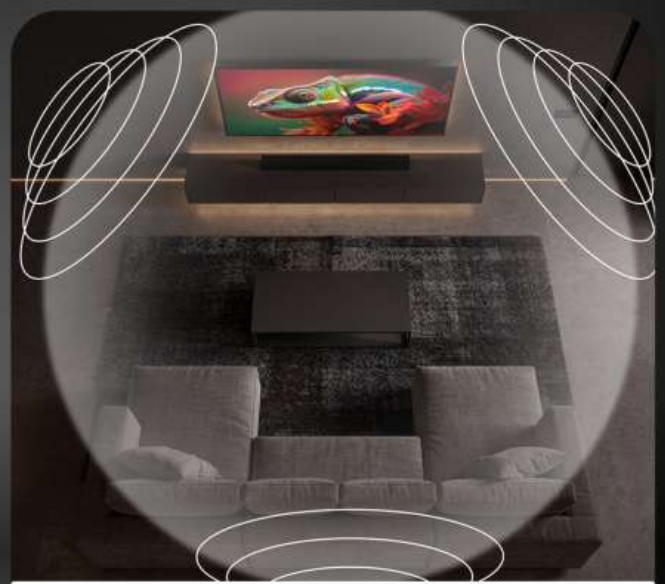

### Smart Entertainment neu definiert

Entdecken Sie die H777-Reihe, ein 4K UHD Google Smart-TV, das für ein immersives Unterhaltungserlebnis entwickelt wurde. Genießen Sie beeindruckende Bilder mit 4K-Auflösung, HDR10 und Dolby Vision, die lebendige Farben und verbesserten Kontrast bieten. Erleben Sie kinoreifen Sound mit Dolby Atmos und Dolby Audio. Greifen Sie auf Netflix, YouTube, Prime Video und viele weitere Apps für endloses Streaming zu. Der integrierte Triple-Tuner (DVB-T2/C/S2) bietet direkten Zugang zu frei empfangbaren Kanälen ohne zusätzliches Equipment. Eine intuitive Benutzeroberfläche, EPG, Kindersicherung und Favoritenlisten machen die Navigation einfach. Mit 4 HDMI-Anschlüssen, WLAN, USB-playback und Screen Mirroring vereint der H777 elegantes Design, smarte Funktionen und leistungsstarke Performance für ein erstklassiges Seherlebnis.

<https://www.strong-eu.com/strong-entertainment/selection>

---

**4K Ultra HD** liefert kristallklare Bilder  
und **lebendige Farben**

Screen mirroring

Dolby Vision Atmos

- **AV:** Schließen Sie ganz einfach DVD-Player, klassische Spielkonsolen oder Camcorder für sofortige playback an
- **Common Interface:** Setzen Sie ein CI/CI+-Modul ein, um verschlüsselte Kanäle von kompatiblen TV-Anbietern zu empfangen
- **HDMI:** Schließen Sie Konsolen, Blu-ray-Player oder Soundbars an und genießen Sie hochwertige Audio- und Videoqualität über ein einziges Kabel
- **ANT:** Schließen Sie eine terrestrische Antenne an und empfangen Sie frei empfangbare digitale TV-Kanäle
- **SATELLIT:** Schließen Sie Ihre Satellitenschüssel an, um eine große Auswahl an Satellitenkanälen zu genießen
- **USB 2.0:** Spielen Sie Ihre Lieblingsfotos, Musik und Videos direkt von einem USB-Gerät ab
- **LAN:** Verbinden Sie sich mit dem Internet für nahtloses Streaming und Smart-TV-Dienste
- **DIGITAL: AUDIO** Verbinden Sie Ihren Fernseher mit einer Soundbar oder einem Heimkinosystem für ein verbessertes Klangerlebnis