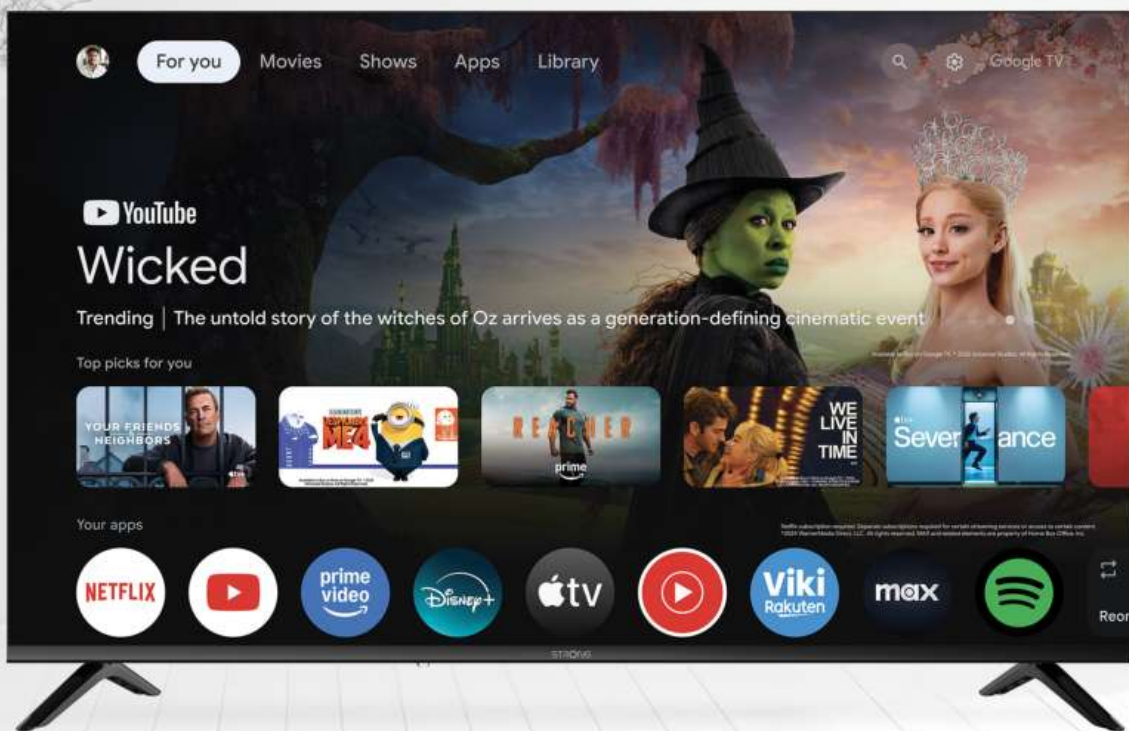

STRONG

Google TV

SMART-TV 43" / 50" / 55" H777-SERIEN

4K

Ultra HD

HDR

HDR 10

8

bit

8 bit

Omdefinerer smart underholdning

Oplev H777-serien, et 4K UHD Google Smart TV bygget til medrivende underholdning. Nyd fantastiske billeder med 4K-opløsning, HDR10 og Dolby Vision, der leverer levende farver og forbedret kontrast. Oplev biograflyd med Dolby Atmos og Dolby Audio. Få adgang til Netflix, YouTube, Prime Video og mange andre apps for uendelig streaming. Den indbyggede Triple Tuner (DVB-T2/C/S2) giver direkte adgang til gratis kanaler uden ekstra udstyr. En intuitiv brugerflade, EPG, forældrekontrol og favoritlister gør navigationen enkel. Med 4 HDMI-porte, Wi-Fi, USB-playback og skærmspejling kombinerer H777 elegant design, smarte funktioner og kraftfuld ydeevne for en førsteklasses seeroplevelse.

<https://www.strong-eu.com/strong-entertainment/selection>

4K Ultra HD giver krystalklare
billeder og **levende farver**

Screen mirroring

Dolby Vision Atmos

- **AV:** Tilslut nemt DVD-afspillere, klassiske spillekonsoller eller videokameraer for øjeblikkelig playback
- **Common Interface:** Indsæt et CI/CI+-modul for at få adgang til krypterede kanaler fra kompatible tv-udbydere
- **HDMI:** Tilslut konsoller, Blu-ray-afspillere eller soundbars og nyd lyd og video i høj kvalitet via ét kabel
- **ANT:** Tilslut en jordbaseret antenne og få adgang til gratis digitale tv-kanaler
- **SATELIT:** Tilslut din parabol for at nyde et bredt udvalg af satellitkanaler
- **USB 2.0:** Afspil dine yndlingsbilleder, musik og videoer direkte fra en USB-enhed
- **LAN:** Forbind til internettet for problemfri streaming og Smart TV-tjenester
- **DIGITAL:** LYD Forbind dit TV til en soundbar eller hjemmebiografsystem for en forbedret lydoplevelse