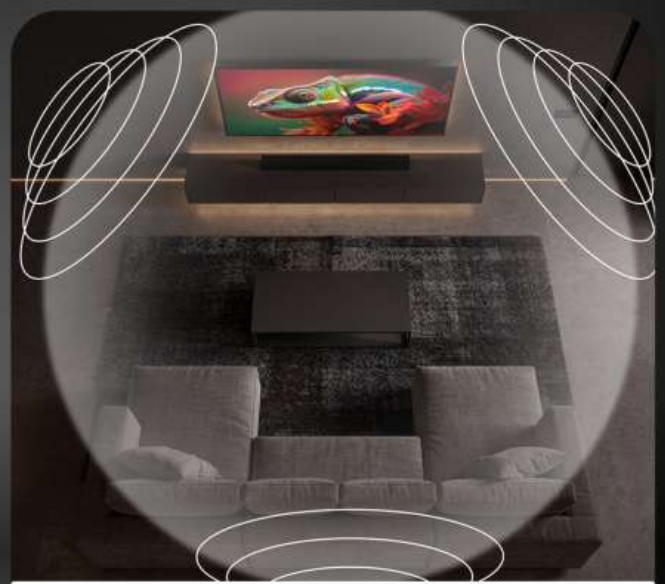

bit

8 bit

Omdefinerer smart underholdning

Oplev H777-serien, et 4K UHD Google Smart TV bygget til medrivende underholdning. Nyd fantastiske billeder med 4K-opløsning, HDR10 og Dolby Vision, der leverer levende farver og forbedret kontrast. Oplev biograflyd med Dolby Atmos og Dolby Audio. Få adgang til Netflix, YouTube, Prime Video og mange andre apps for uendelig streaming. Den indbyggede Triple Tuner (DVB-T2/C/S2) giver direkte adgang til gratis kanaler uden ekstra udstyr. En intuitiv brugerflade, EPG, forældrekontrol og favoritlister gør navigationen enkel. Med 4 HDMI-porte, Wi-Fi, USB-playback og skærmspejling kombinerer H777 elegant design, smarte funktioner og kraftfuld ydeevne for en førsteklasses seeroplevelse.

<https://www.strong-eu.com/strong-entertainment/selection>

4K Ultra HD giver krystalklare
billeder og **levende farver**

Screen mirroring

Dolby Vision Atmos

- **AV:** Tilslut nemt DVD-afspillere, klassiske spillekonsoller eller videokameraer for øjeblikkelig playback
- **Common Interface:** Indsæt et CI/CI+-modul for at få adgang til krypterede kanaler fra kompatible tv-udbydere
- **HDMI:** Tilslut konsoller, Blu-ray-afspillere eller soundbars og nyd lyd og video i høj kvalitet via ét kabel
- **ANT:** Tilslut en jordbaseret antenne og få adgang til gratis digitale tv-kanaler
- **SATELIT:** Tilslut din parabol for at nyde et bredt udvalg af satellitkanaler
- **USB 2.0:** Afspil dine yndlingsbilleder, musik og videoer direkte fra en USB-enhed
- **LAN:** Forbind til internettet for problemfri streaming og Smart TV-tjenester
- **DIGITAL:** LYD Forbind dit TV til en soundbar eller hjemmebiografsystem for en forbedret lydoplevelse