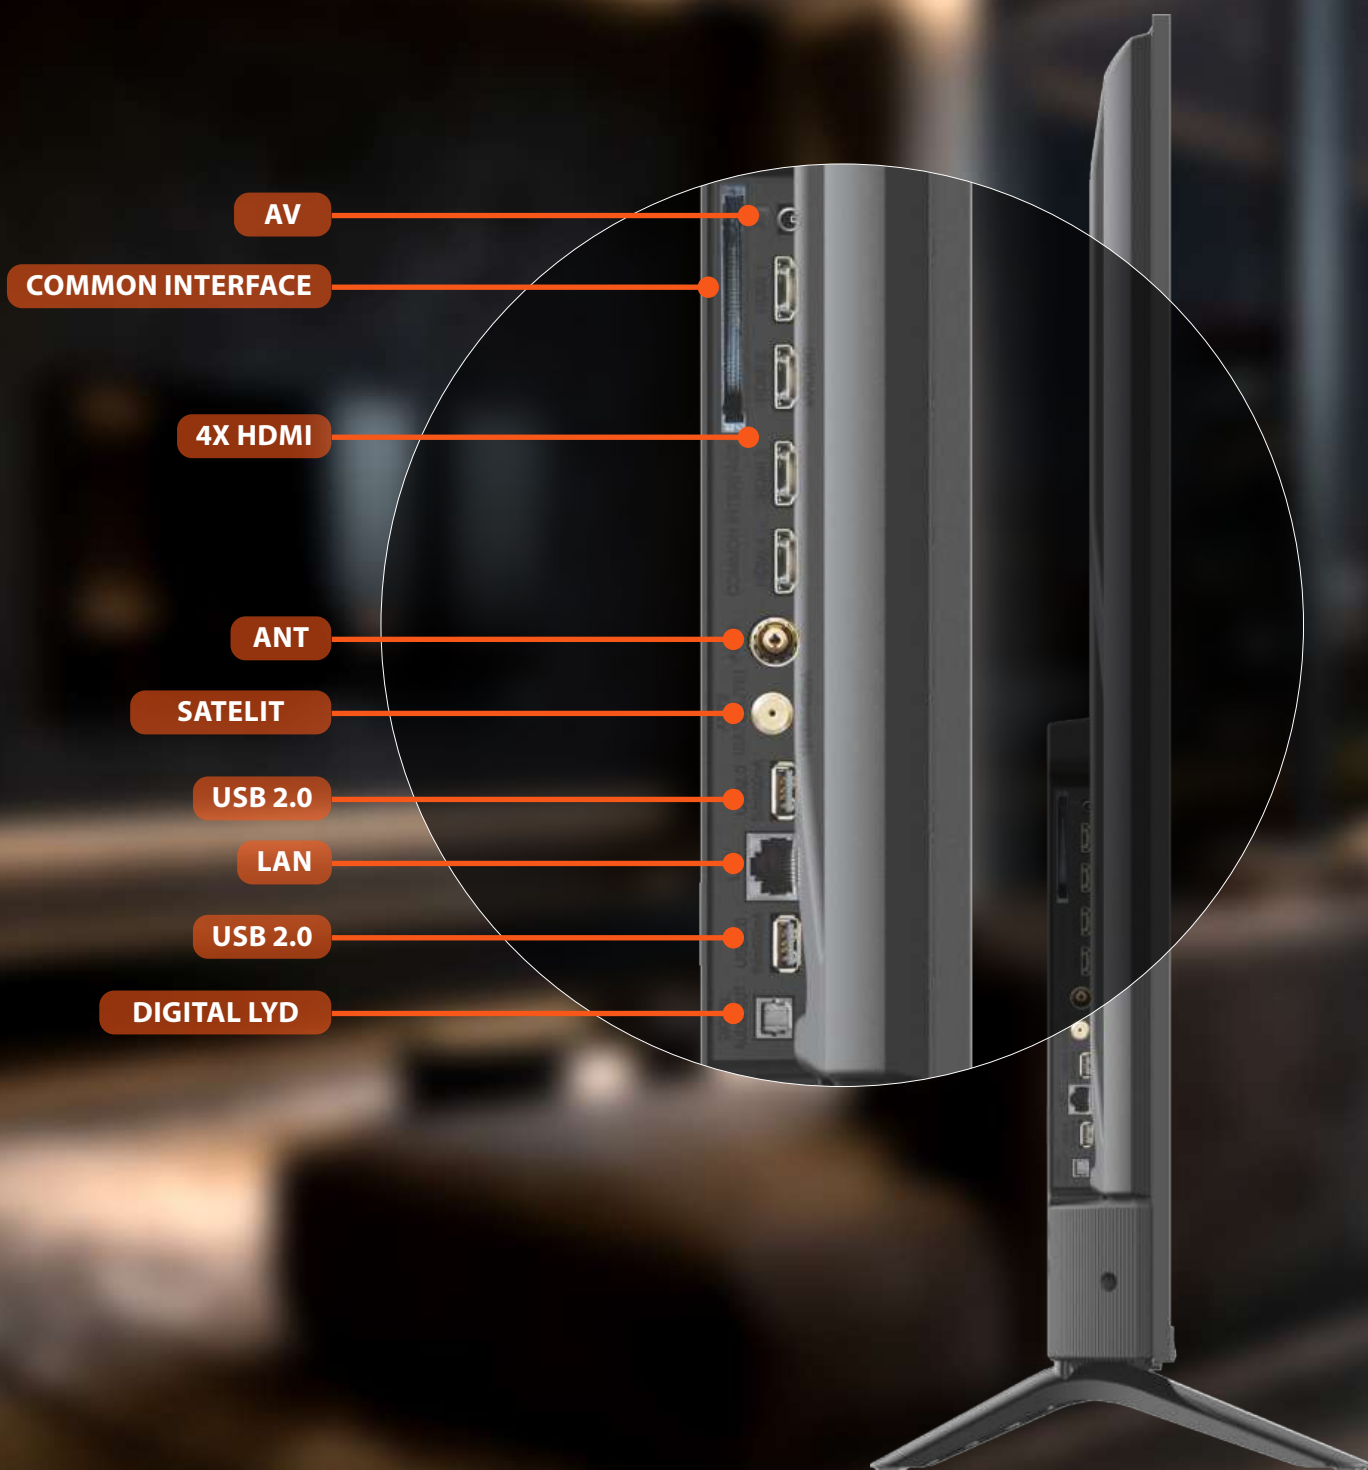

bit

8 bit

Omdefinerer smart underholdning

Oplev H777-serien, et 4K UHD Google Smart TV bygget til medrivende underholdning. Nyd fantastiske billeder med 4K-opløsning, HDR10 og Dolby Vision, der leverer levende farver og forbedret kontrast. Oplev biograflyd med Dolby Atmos og Dolby Audio. Få adgang til Netflix, YouTube, Prime Video og mange andre apps for uendelig streaming. Den indbyggede Triple Tuner (DVB-T2/C/S2) giver direkte adgang til gratis kanaler uden ekstra udstyr. En intuitiv brugerflade, EPG, forældrekontrol og favoritlister gør navigationen enkel. Med 4 HDMI-porte, Wi-Fi, USB-playback og skærmspejling kombinerer H777 elegant design, smarte funktioner og kraftfuld ydeevne for en førsteklasses seeroplevelse.

<https://www.strong-eu.com/strong-entertainment/selection>

4K Ultra HD giver krystalklare
billeder og **levende farver**

Screen mirroring

Dolby Vision Atmos

- **AV:** Tilslut nemt DVD-afspillere, klassiske spillekonsoller eller videokameraer for øjeblikkelig playback
- **Common Interface:** Indsæt et CI/CI+-modul for at få adgang til krypterede kanaler fra kompatible tv-udbydere
- **HDMI:** Tilslut konsoller, Blu-ray-afspillere eller soundbars og nyd lyd og video i høj kvalitet via ét kabel
- **ANT:** Tilslut en jordbaseret antenne og få adgang til gratis digitale tv-kanaler
- **SATELIT:** Tilslut din parabol for at nyde et bredt udvalg af satellitkanaler
- **USB 2.0:** Afspil dine yndlingsbilleder, musik og videoer direkte fra en USB-enhed
- **LAN:** Forbind til internettet for problemfri streaming og Smart TV-tjenester
- **DIGITAL:** LYD Forbind dit TV til en soundbar eller hjemmebiografsystem for en forbedret lydoplevelse