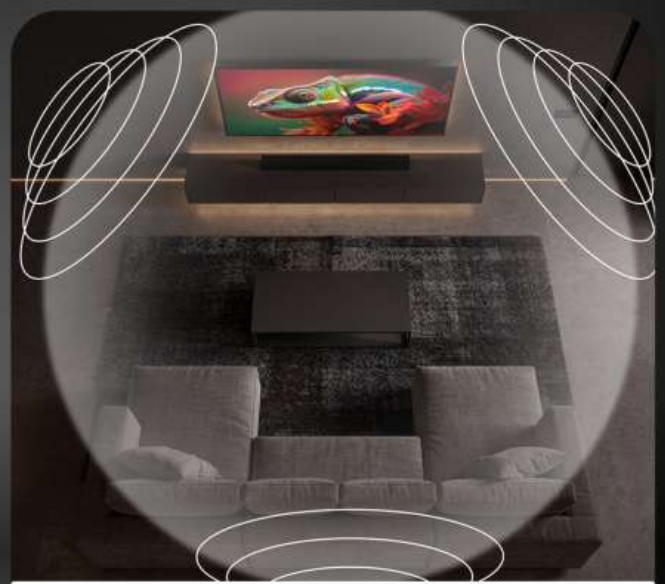

8 bits

Redefiniendo el entretenimiento inteligente

Descubre la gama H777, un Google Smart TV 4K UHD diseñado para un entretenimiento envolvente. Disfruta de imágenes impresionantes con resolución 4K, HDR10 y Dolby Vision, que ofrecen colores vibrantes y un contraste mejorado. Experimenta un sonido cinematográfico con Dolby Atmos y Dolby Audio. Accede a Netflix, YouTube, Prime Video y muchas otras aplicaciones para streaming sin fin. El Triple Sintonizador integrado (DVB-T2/C/S2) proporciona acceso directo a canales gratuitos sin necesidad de equipos adicionales. Una interfaz intuitiva, EPG, control parental y listas de favoritos hacen que la navegación sea sencilla. Con 4 puertos HDMI, Wi-Fi, playback USB y duplicación de pantalla, el H777 combina un diseño elegante, funciones inteligentes y un rendimiento potente para una experiencia de visualización premium.

<https://www.strong-eu.com/strong-entertainment/selection>

4K Ultra HD ofrece imágenes
nítidas y **colores vibrantes**

Screen mirroring

Dolby Vision Atmos

- **AV:** Conecta fácilmente reproductores de DVD, consolas de juegos clásicas o videocámaras para playback instantáneo
- **Interfaz común:** Inserta un módulo CI/CI+ para acceder a canales encriptados de proveedores de TV compatibles
- **HDMI:** Conecta consolas, reproductores Blu-ray o barras de sonido y disfruta de audio y video de alta calidad a través de un solo cable
- **ANT:** Conecta una antena terrestre y accede a canales de TV digital gratuitos
- **SATÉLITE:** Conecta tu antena parabólica para disfrutar de una amplia variedad de canales satelitales
- **USB 2.0:** Reproduce tus fotos, música y videos favoritos directamente desde un dispositivo USB
- **LAN:** Conéctate a Internet para streaming fluido y servicios de Smart TV
- **DIGITAL:** AUDIO Conecta tu TV a una barra de sonido o sistema de cine en casa para una experiencia de audio mejorada