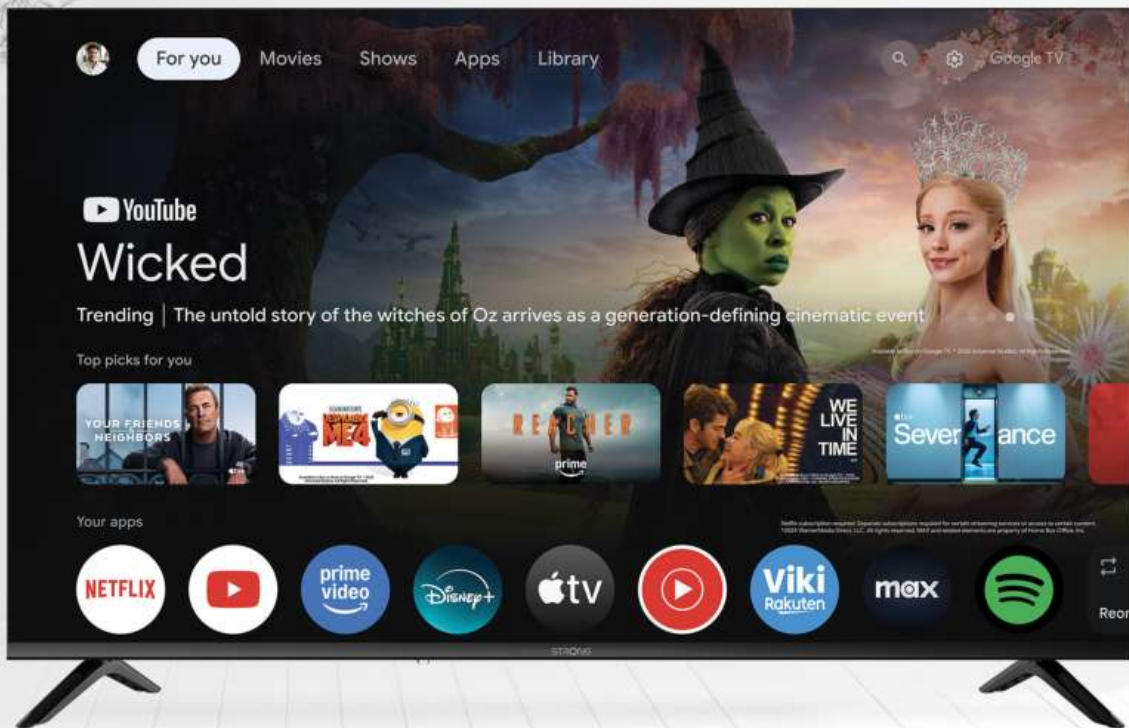

STRONG

Google TV

SMART TV 43" / 50" / 55" SERIE H777

4K

Ultra HD

HDR

HDR 10

8
bit

8 bits

Redefiniendo el entretenimiento inteligente

Descubre la gama H777, un Google Smart TV 4K UHD diseñado para un entretenimiento envolvente. Disfruta de imágenes impresionantes con resolución 4K, HDR10 y Dolby Vision, que ofrecen colores vibrantes y un contraste mejorado. Experimenta un sonido cinematográfico con Dolby Atmos y Dolby Audio. Accede a Netflix, YouTube, Prime Video y muchas otras aplicaciones para streaming sin fin. El Triple Sintonizador integrado (DVB-T2/C/S2) proporciona acceso directo a canales gratuitos sin necesidad de equipos adicionales. Una interfaz intuitiva, EPG, control parental y listas de favoritos hacen que la navegación sea sencilla. Con 4 puertos HDMI, Wi-Fi, playback USB y duplicación de pantalla, el H777 combina un diseño elegante, funciones inteligentes y un rendimiento potente para una experiencia de visualización premium.

<https://www.strong-eu.com/strong-entertainment/selection>

4K Ultra HD ofrece imágenes
nítidas y **colores vibrantes**

Screen mirroring

Dolby Vision Atmos

- **AV:** Conecta fácilmente reproductores de DVD, consolas de juegos clásicas o videocámaras para playback instantáneo
- **Interfaz común:** Inserta un módulo CI/CI+ para acceder a canales encriptados de proveedores de TV compatibles
- **HDMI:** Conecta consolas, reproductores Blu-ray o barras de sonido y disfruta de audio y video de alta calidad a través de un solo cable
- **ANT:** Conecta una antena terrestre y accede a canales de TV digital gratuitos
- **SATÉLITE:** Conecta tu antena parabólica para disfrutar de una amplia variedad de canales satelitales
- **USB 2.0:** Reproduce tus fotos, música y videos favoritos directamente desde un dispositivo USB
- **LAN:** Conéctate a Internet para streaming fluido y servicios de Smart TV
- **DIGITAL:** AUDIO Conecta tu TV a una barra de sonido o sistema de cine en casa para una experiencia de audio mejorada