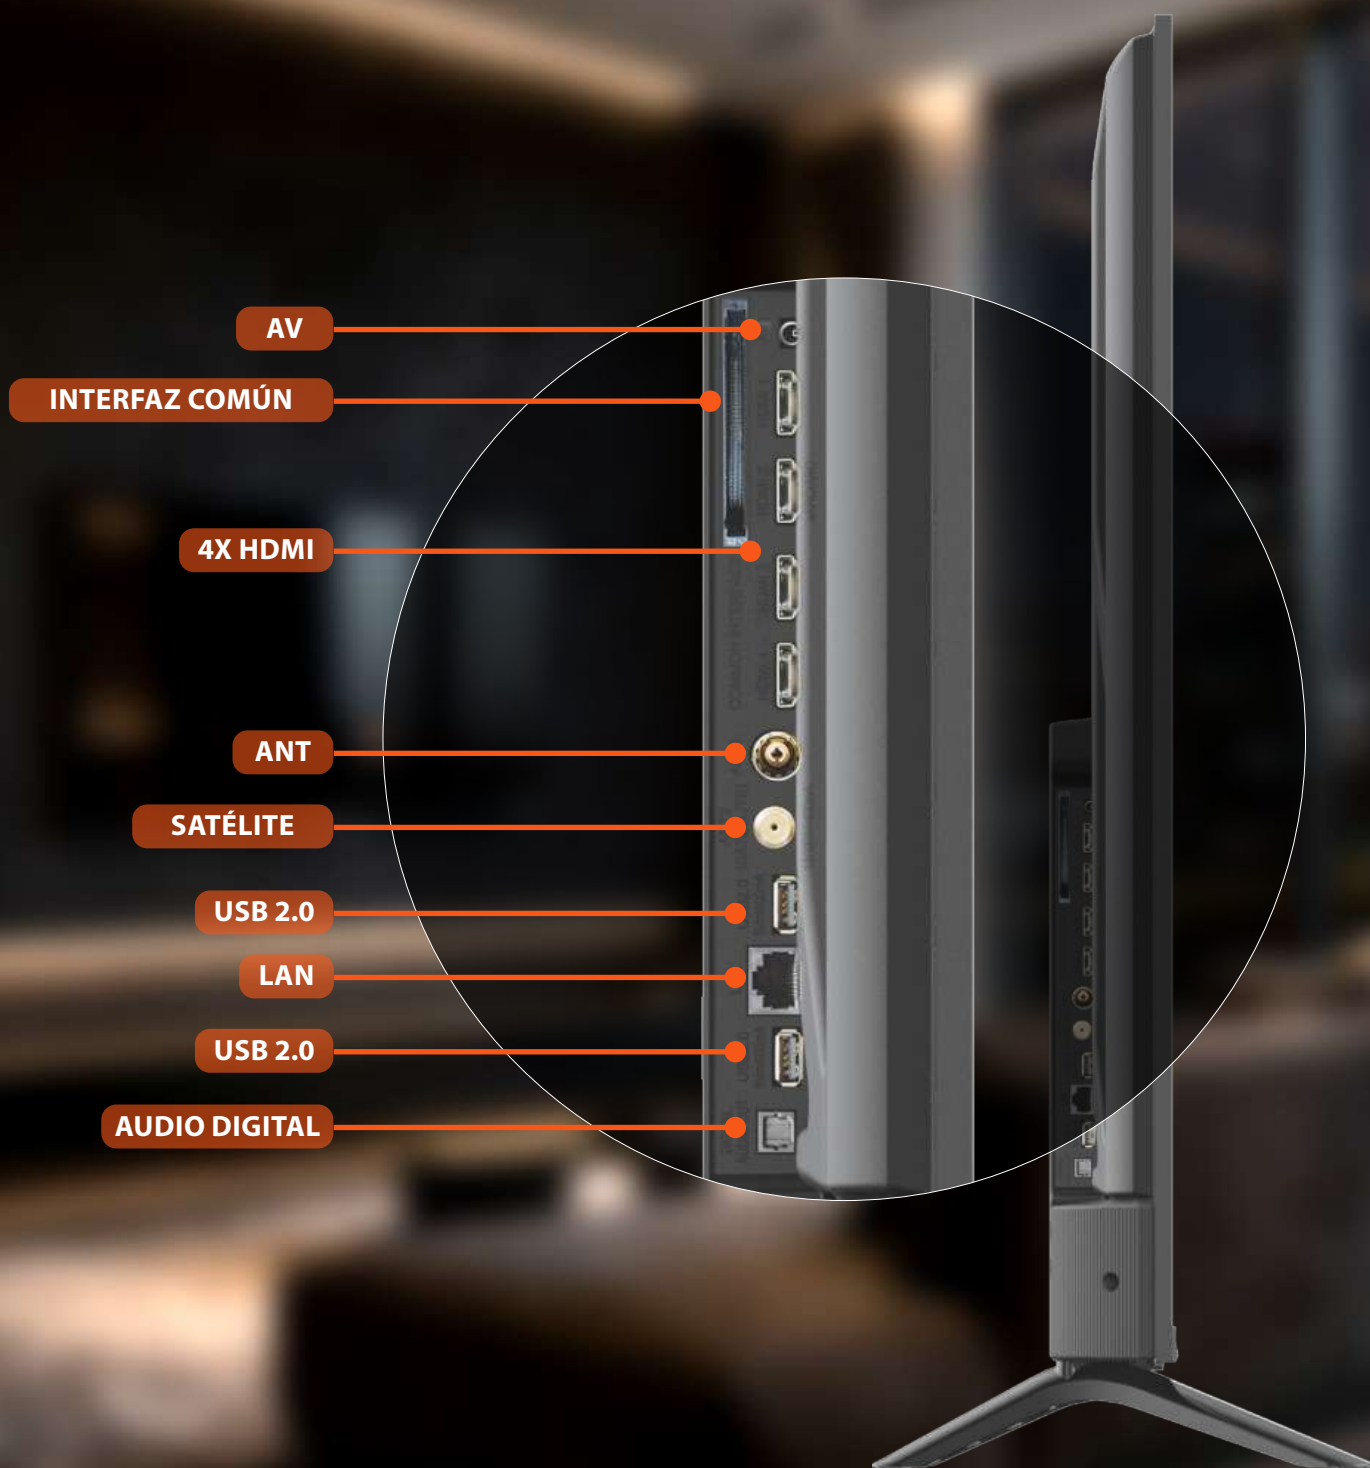

8 bits

Redefiniendo el entretenimiento inteligente

Descubre la gama H777, un Google Smart TV 4K UHD diseñado para un entretenimiento envolvente. Disfruta de imágenes impresionantes con resolución 4K, HDR10 y Dolby Vision, que ofrecen colores vibrantes y un contraste mejorado. Experimenta un sonido cinematográfico con Dolby Atmos y Dolby Audio. Accede a Netflix, YouTube, Prime Video y muchas otras aplicaciones para streaming sin fin. El Triple Sintonizador integrado (DVB-T2/C/S2) proporciona acceso directo a canales gratuitos sin necesidad de equipos adicionales. Una interfaz intuitiva, EPG, control parental y listas de favoritos hacen que la navegación sea sencilla. Con 4 puertos HDMI, Wi-Fi, playback USB y duplicación de pantalla, el H777 combina un diseño elegante, funciones inteligentes y un rendimiento potente para una experiencia de visualización premium.

<https://www.strong-eu.com/strong-entertainment/selection>

4K Ultra HD ofrece imágenes
nítidas y **colores vibrantes**

Screen mirroring

Dolby Vision Atmos

- **AV:** Conecta fácilmente reproductores de DVD, consolas de juegos clásicas o videocámaras para playback instantáneo
- **Interfaz común:** Inserta un módulo CI/CI+ para acceder a canales encriptados de proveedores de TV compatibles
- **HDMI:** Conecta consolas, reproductores Blu-ray o barras de sonido y disfruta de audio y video de alta calidad a través de un solo cable
- **ANT:** Conecta una antena terrestre y accede a canales de TV digital gratuitos
- **SATÉLITE:** Conecta tu antena parabólica para disfrutar de una amplia variedad de canales satelitales
- **USB 2.0:** Reproduce tus fotos, música y videos favoritos directamente desde un dispositivo USB
- **LAN:** Conéctate a Internet para streaming fluido y servicios de Smart TV
- **DIGITAL:** AUDIO Conecta tu TV a una barra de sonido o sistema de cine en casa para una experiencia de audio mejorada