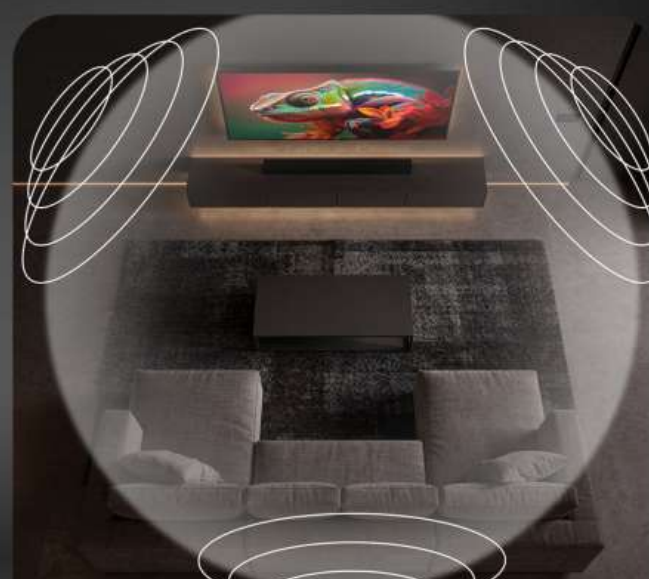

bit

8 bits

Redéfinir le divertissement intelligent

Découvrez la gamme H777, une Smart TV Google 4K UHD conçue pour un divertissement immersif. Profitez d'images époustouflantes avec une résolution 4K, HDR10 et Dolby Vision, offrant des couleurs éclatantes et un contraste amélioré. Vivez un son cinéma avec Dolby Atmos et Dolby Audio. Accédez à Netflix, YouTube, Prime Video et de nombreuses autres applications pour un streaming sans fin. Le Triple Tuner intégré (DVB-T2/C/S2) offre un accès direct aux chaînes gratuites sans équipement supplémentaire. Une interface intuitive, EPG, contrôle parental et listes de favoris rendent la navigation simple. Avec 4 ports HDMI, Wi-Fi, playback USB et duplication d'écran, la H777 allie design élégant, fonctionnalités intelligentes et performances puissantes pour une expérience de visionnage haut de gamme.

<https://www.strong-eu.com/strong-entertainment/selection>

4K Ultra HD offre des images d'une clarté cristalline et **des couleurs éclatantes**

Screen mirroring

Dolby Vision Atmos

- **AV** : Connectez facilement des lecteurs DVD, des consoles de jeux classiques ou des caméscopes pour un playback instantané
- **Interface commune** : Insérez un module CI/CI+ pour accéder aux chaînes cryptées des fournisseurs TV compatibles
- **HDMI** : Connectez des consoles, des lecteurs Blu-ray ou des barres de son et profitez d'un son et d'une image de haute qualité via un seul câble
- **ANT** : Connectez une antenne terrestre et accédez aux chaînes TV numériques gratuites
- **SATELLITE** : Branchez votre parabole pour profiter d'un large choix de chaînes satellite
- **USB 2.0** : Lisez vos photos, musiques et vidéos préférées directement depuis un périphérique USB
- **LAN** : Connectez-vous à Internet pour un streaming fluide et des services Smart TV
- **DIGITAL** : AUDIO Reliez votre TV à une barre de son ou un home cinéma pour une expérience audio améliorée