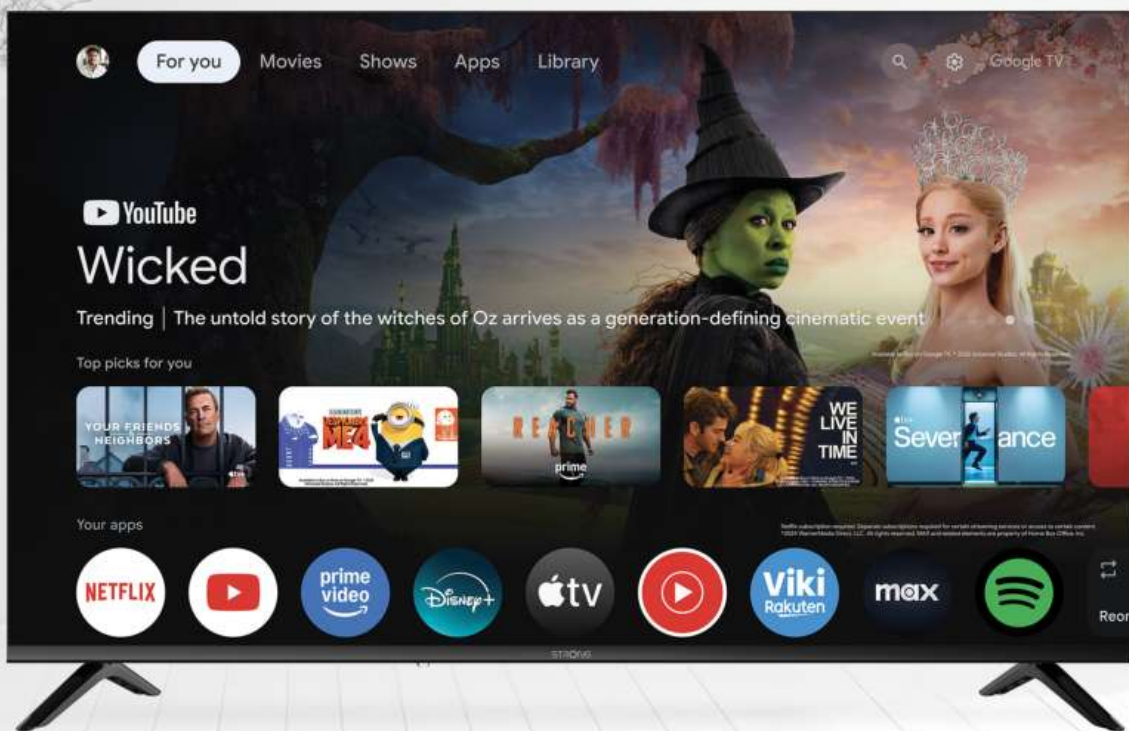

STRONG

Google TV

SMART TV 43" / 50" / 55" SÉRIE H777

4K

Ultra HD

HDR

HDR 10

8

bit

8 bits

Redéfinir le divertissement intelligent

Découvrez la gamme H777, une Smart TV Google 4K UHD conçue pour un divertissement immersif. Profitez d'images époustouflantes avec une résolution 4K, HDR10 et Dolby Vision, offrant des couleurs éclatantes et un contraste amélioré. Vivez un son cinéma avec Dolby Atmos et Dolby Audio. Accédez à Netflix, YouTube, Prime Video et de nombreuses autres applications pour un streaming sans fin. Le Triple Tuner intégré (DVB-T2/C/S2) offre un accès direct aux chaînes gratuites sans équipement supplémentaire. Une interface intuitive, EPG, contrôle parental et listes de favoris rendent la navigation simple. Avec 4 ports HDMI, Wi-Fi, playback USB et duplication d'écran, la H777 allie design élégant, fonctionnalités intelligentes et performances puissantes pour une expérience de visionnage haut de gamme.

<https://www.strong-eu.com/strong-entertainment/selection>