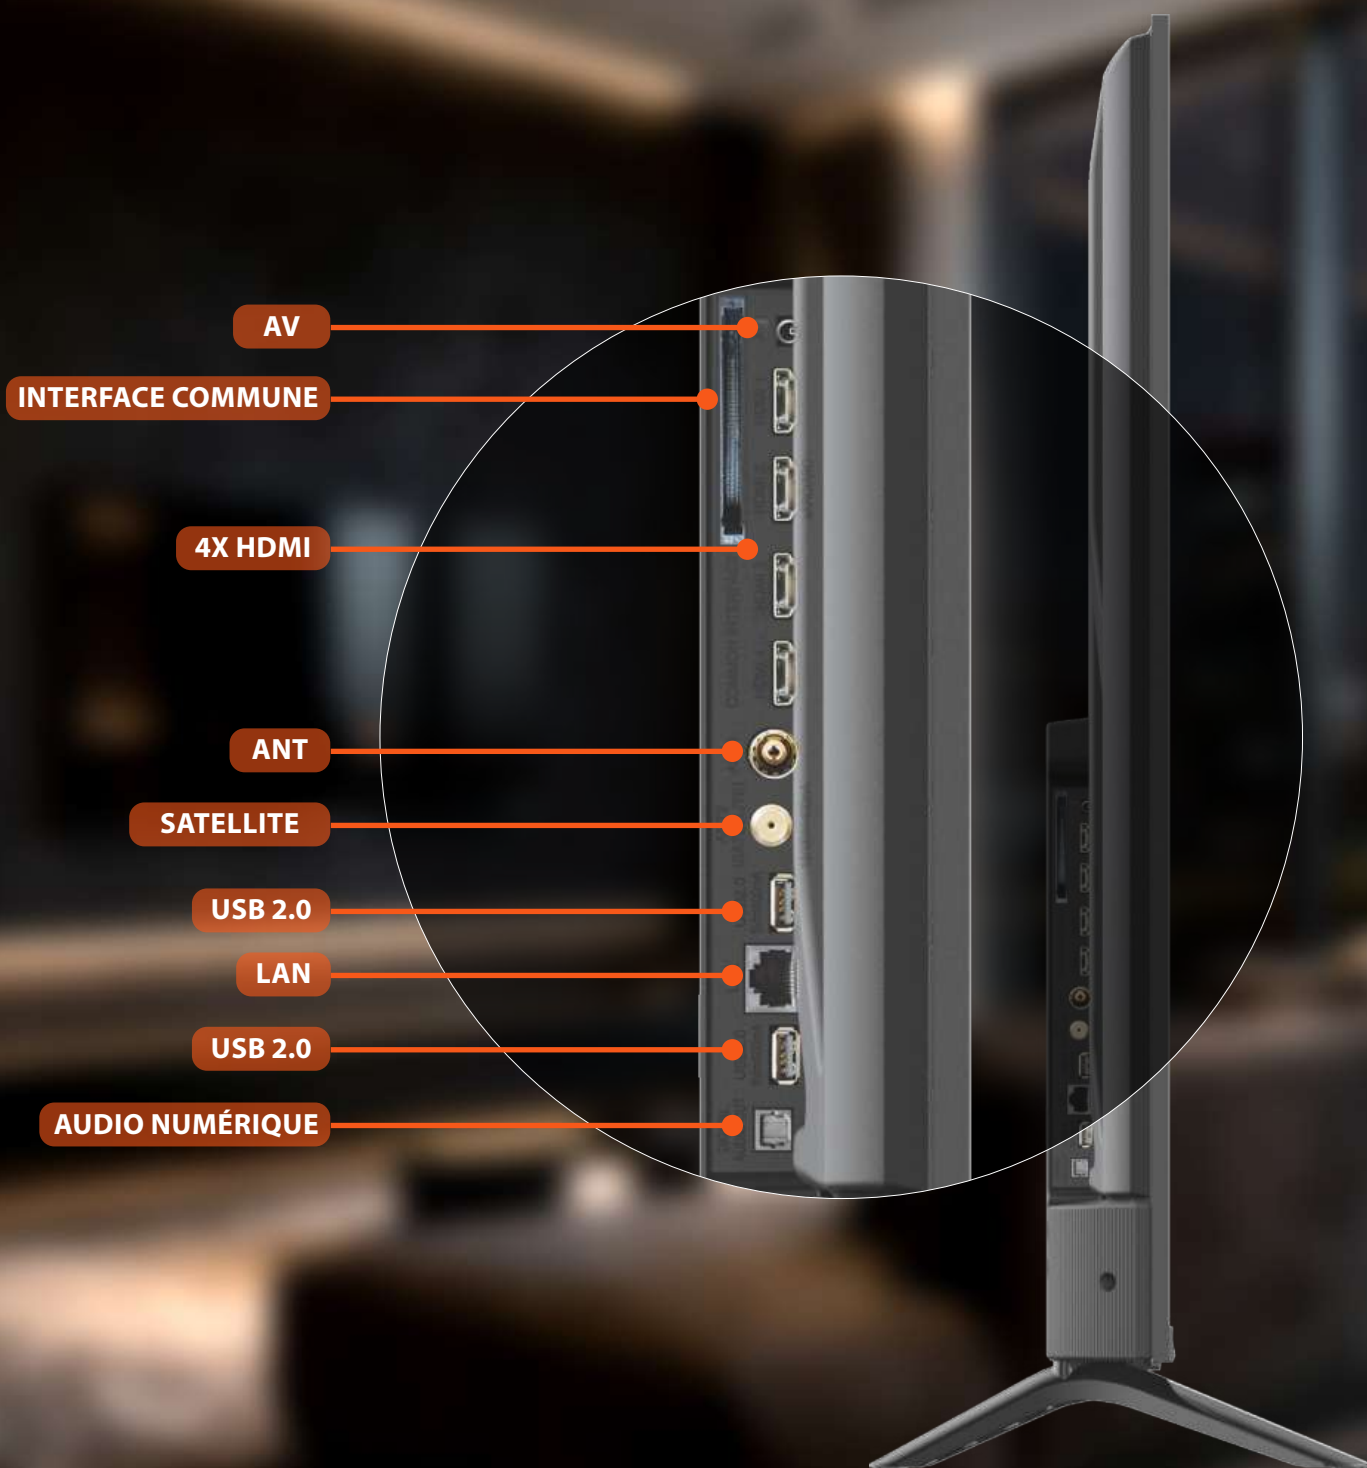

bit

8 bits

Redéfinir le divertissement intelligent

Découvrez la gamme H777, une Smart TV Google 4K UHD conçue pour un divertissement immersif. Profitez d'images époustouflantes avec une résolution 4K, HDR10 et Dolby Vision, offrant des couleurs éclatantes et un contraste amélioré. Vivez un son cinéma avec Dolby Atmos et Dolby Audio. Accédez à Netflix, YouTube, Prime Video et de nombreuses autres applications pour un streaming sans fin. Le Triple Tuner intégré (DVB-T2/C/S2) offre un accès direct aux chaînes gratuites sans équipement supplémentaire. Une interface intuitive, EPG, contrôle parental et listes de favoris rendent la navigation simple. Avec 4 ports HDMI, Wi-Fi, playback USB et duplication d'écran, la H777 allie design élégant, fonctionnalités intelligentes et performances puissantes pour une expérience de visionnage haut de gamme.

<https://www.strong-eu.com/strong-entertainment/selection>

4K Ultra HD offre des images d'une clarté cristalline et **des couleurs éclatantes**

Screen mirroring

Dolby Vision Atmos

- **AV** : Connectez facilement des lecteurs DVD, des consoles de jeux classiques ou des caméscopes pour un playback instantané
- **Interface commune** : Insérez un module CI/CI+ pour accéder aux chaînes cryptées des fournisseurs TV compatibles
- **HDMI** : Connectez des consoles, des lecteurs Blu-ray ou des barres de son et profitez d'un son et d'une image de haute qualité via un seul câble
- **ANT** : Connectez une antenne terrestre et accédez aux chaînes TV numériques gratuites
- **SATELLITE** : Branchez votre parabole pour profiter d'un large choix de chaînes satellite
- **USB 2.0** : Lisez vos photos, musiques et vidéos préférées directement depuis un périphérique USB
- **LAN** : Connectez-vous à Internet pour un streaming fluide et des services Smart TV
- **DIGITAL** : AUDIO Reliez votre TV à une barre de son ou un home cinéma pour une expérience audio améliorée