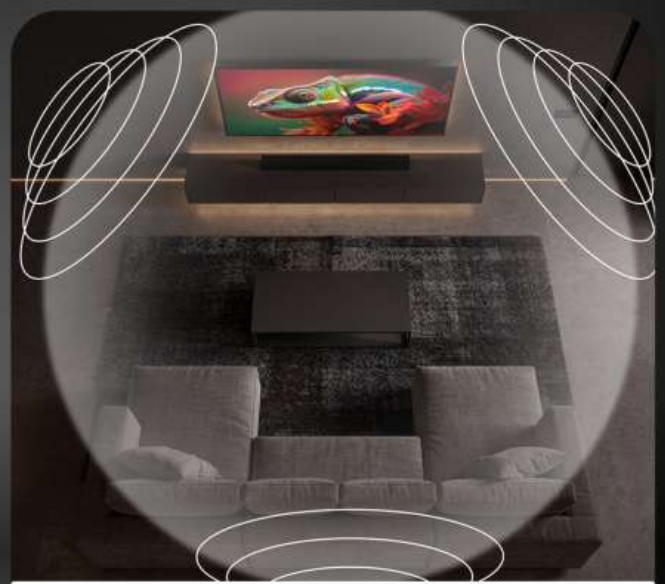

bit

8 bit

Επαναπροσδιορίζοντας τη Smart ψυχαγωγία

Ανακαλύψτε τη σειρά H777, μια 4K UHD Google Smart TV σχεδιασμένη για καθηλωτική ψυχαγωγία. Απολαύστε εντυπωσιακά γραφικά με ανάλυση 4K, HDR10 και Dolby Vision, προσφέροντας ζωντανά χρώματα και ενισχυμένη αντίθεση. Ζήστε κινηματογραφικό ήχο με Dolby Atmos και Dolby Audio. Αποκτήστε πρόσβαση σε Netflix, YouTube, Prime Video και πολλές άλλες εφαρμογές για ατελείωτο streaming. Ο ενσωματωμένος Triple Tuner (DVB-T2/C/S2) προσφέρει άμεση πρόσβαση σε ελεύθερα κανάλια χωρίς επιπλέον εξοπλισμό. Ένα διαισθητικό περιβάλλον, EPG, γονικός έλεγχος και λίστες αγαπημένων κάνουν την πλοήγηση απλή. Με 4 θύρες HDMI, Wi-Fi, USB playback και screen mirroring, το H777 συνδυάζει κομψό σχεδιασμό, έξυπνες λειτουργίες και ισχυρή απόδοση για μια κορυφαία εμπειρία θέασης.

<https://www.strong-eu.com/strong-entertainment/selection>

Το 4K Ultra HD προσφέρει κρυστάλλινες
εικόνες και **ζωντανά χρώματα**

Screen mirroring

Dolby Vision Atmos

- **AV:** Συνδέστε εύκολα DVD players, κλασικές κονσόλες παιχνιδιών ή βιντεοκάμερες για άμεσο playback
- **Κοινή διεπαφή:** Εισάγετε ένα CI/CI+ module για να αποκτήσετε πρόσβαση σε κρυπτογραφημένα κανάλια από συμβατούς παρόχους τηλεόρασης
- **HDMI:** Συνδέστε κονσόλες, Blu-ray players ή soundbars και απολαύστε ήχο και εικόνα υψηλής ποιότητας μέσω ενός μόνο καλωδίου
- **ANT:** Συνδέστε μια επίγεια κεραία και αποκτήστε πρόσβαση σε ελεύθερα ψηφιακά τηλεοπτικά κανάλια
- **ΔΟΡΥΦΟΡΟΣ:** Συνδέστε το δορυφορικό σας πιάτο για να απολαύσετε μια μεγάλη ποικιλία δορυφορικών καναλιών
- **USB 2.0:** Αναπαραγάγετε τις αγαπημένες σας φωτογραφίες, μουσική και βίντεο απευθείας από μια συσκευή USB
- **LAN:** Συνδεθείτε στο διαδίκτυο για αδιάλειπτο streaming και υπηρεσίες Smart TV
- **ΨΗΦΙΑΚΟ:** ΗΧΟΣ Συνδέστε την τηλεόρασή σας με soundbar ή σύστημα home theater για ενισχυμένη εμπειρία ήχου