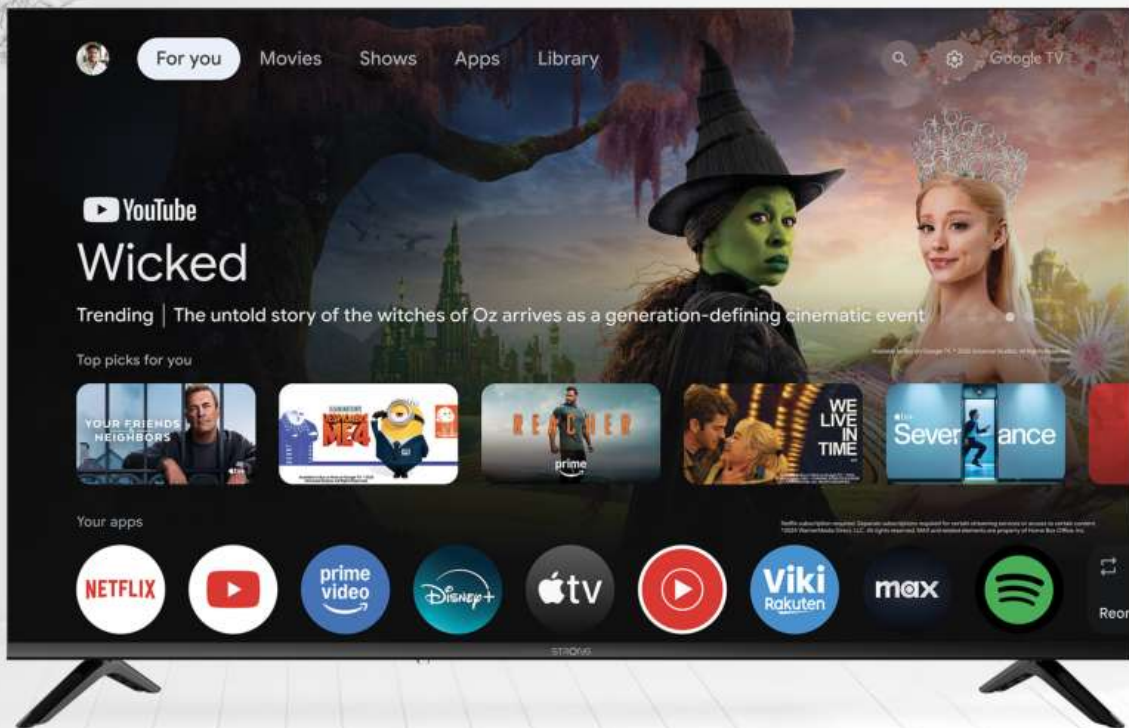

STRONG

Google TV

ΕΞΥΠΝΗ ΤΗΛΕΟΡΑΣΗ 43" / 50" / 55" ΣΕΙΡΑ H777

4K

Ultra HD

HDR

HDR 10

8

bit

8 bit

Επαναπροσδιορίζοντας τη Smart ψυχαγωγία

Ανακαλύψτε τη σειρά H777, μια 4K UHD Google Smart TV σχεδιασμένη για καθηλωτική ψυχαγωγία. Απολαύστε εντυπωσιακά γραφικά με ανάλυση 4K, HDR10 και Dolby Vision, προσφέροντας ζωντανά χρώματα και ενισχυμένη αντίθεση. Ζήστε κινηματογραφικό ήχο με Dolby Atmos και Dolby Audio. Αποκτήστε πρόσβαση σε Netflix, YouTube, Prime Video και πολλές άλλες εφαρμογές για ατελείωτο streaming. Ο ενσωματωμένος Triple Tuner (DVB-T2/C/S2) προσφέρει άμεση πρόσβαση σε ελεύθερα κανάλια χωρίς επιπλέον εξοπλισμό. Ένα διαισθητικό περιβάλλον, EPG, γονικός έλεγχος και λίστες αγαπημένων κάνουν την πλοήγηση απλή. Με 4 θύρες HDMI, Wi-Fi, USB playback και screen mirroring, το H777 συνδυάζει κομψό σχεδιασμό, έξυπνες λειτουργίες και ισχυρή απόδοση για μια κορυφαία εμπειρία θέασης.

<https://www.strong-eu.com/strong-entertainment/selection>

Το 4K Ultra HD προσφέρει κρυστάλλινες
εικόνες και **ζωντανά χρώματα**

Screen mirroring

Dolby Vision Atmos

- **AV:** Συνδέστε εύκολα DVD players, κλασικές κονσόλες παιχνιδιών ή βιντεοκάμερες για άμεσο playback
- **Κοινή διεπαφή:** Εισάγετε ένα CI/CI+ module για να αποκτήσετε πρόσβαση σε κρυπτογραφημένα κανάλια από συμβατούς παρόχους τηλεόρασης
- **HDMI:** Συνδέστε κονσόλες, Blu-ray players ή soundbars και απολαύστε ήχο και εικόνα υψηλής ποιότητας μέσω ενός μόνο καλωδίου
- **ANT:** Συνδέστε μια επίγεια κεραία και αποκτήστε πρόσβαση σε ελεύθερα ψηφιακά τηλεοπτικά κανάλια
- **ΔΟΡΥΦΟΡΟΣ:** Συνδέστε το δορυφορικό σας πιάτο για να απολαύσετε μια μεγάλη ποικιλία δορυφορικών καναλιών
- **USB 2.0:** Αναπαραγάγετε τις αγαπημένες σας φωτογραφίες, μουσική και βίντεο απευθείας από μια συσκευή USB
- **LAN:** Συνδεθείτε στο διαδίκτυο για αδιάλειπτο streaming και υπηρεσίες Smart TV
- **ΨΗΦΙΑΚΟ:** ΗΧΟΣ Συνδέστε την τηλεόρασή σας με soundbar ή σύστημα home theater για ενισχυμένη εμπειρία ήχου