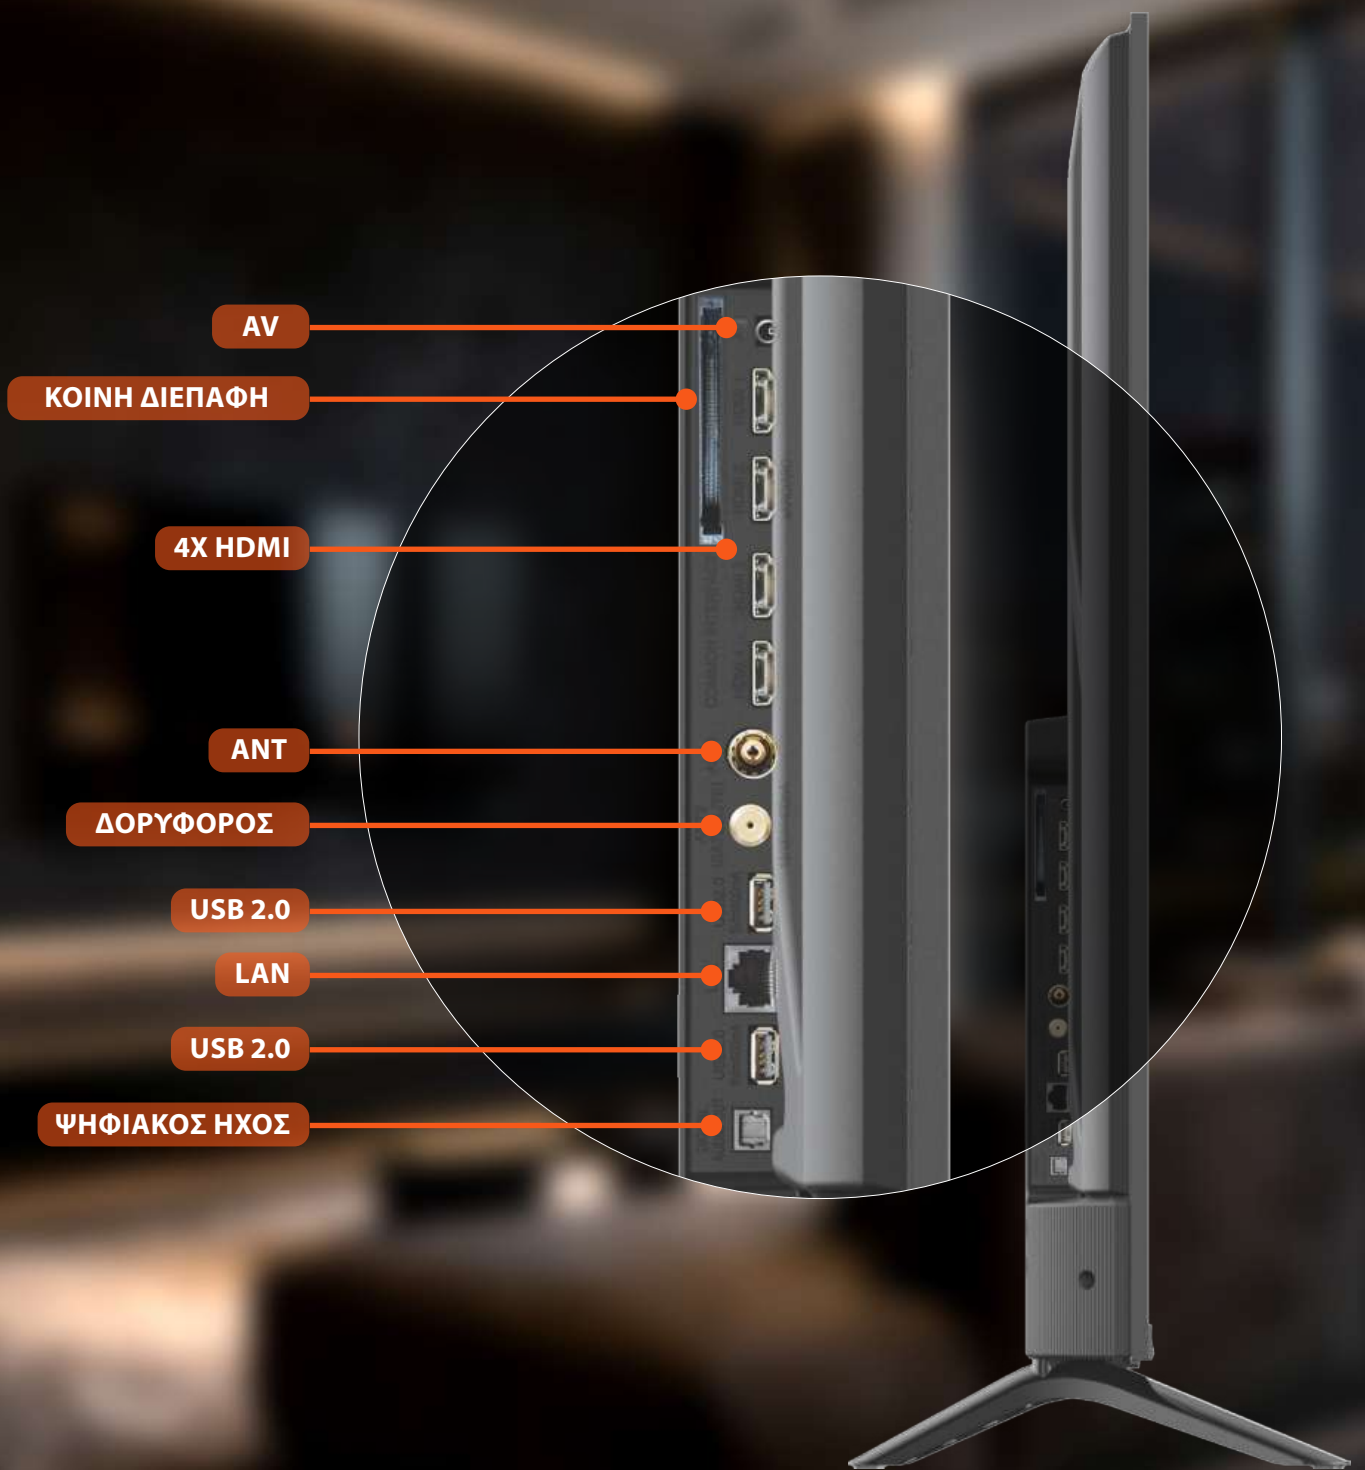

bit

8 bit

Επαναπροσδιορίζοντας τη Smart ψυχαγωγία

Ανακαλύψτε τη σειρά H777, μια 4K UHD Google Smart TV σχεδιασμένη για καθηλωτική ψυχαγωγία. Απολαύστε εντυπωσιακά γραφικά με ανάλυση 4K, HDR10 και Dolby Vision, προσφέροντας ζωντανά χρώματα και ενισχυμένη αντίθεση. Ζήστε κινηματογραφικό ήχο με Dolby Atmos και Dolby Audio. Αποκτήστε πρόσβαση σε Netflix, YouTube, Prime Video και πολλές άλλες εφαρμογές για ατελείωτο streaming. Ο ενσωματωμένος Triple Tuner (DVB-T2/C/S2) προσφέρει άμεση πρόσβαση σε ελεύθερα κανάλια χωρίς επιπλέον εξοπλισμό. Ένα διαισθητικό περιβάλλον, EPG, γονικός έλεγχος και λίστες αγαπημένων κάνουν την πλοήγηση απλή. Με 4 θύρες HDMI, Wi-Fi, USB playback και screen mirroring, το H777 συνδυάζει κομψό σχεδιασμό, έξυπνες λειτουργίες και ισχυρή απόδοση για μια κορυφαία εμπειρία θέασης.

<https://www.strong-eu.com/strong-entertainment/selection>

Το 4K Ultra HD προσφέρει κρυστάλλινες
εικόνες και **ζωντανά χρώματα**

Screen mirroring

Dolby Vision Atmos

- **AV:** Συνδέστε εύκολα DVD players, κλασικές κονσόλες παιχνιδιών ή βιντεοκάμερες για άμεσο playback
- **Κοινή διεπαφή:** Εισάγετε ένα CI/CI+ module για να αποκτήσετε πρόσβαση σε κρυπτογραφημένα κανάλια από συμβατούς παρόχους τηλεόρασης
- **HDMI:** Συνδέστε κονσόλες, Blu-ray players ή soundbars και απολαύστε ήχο και εικόνα υψηλής ποιότητας μέσω ενός μόνο καλωδίου
- **ANT:** Συνδέστε μια επίγεια κεραία και αποκτήστε πρόσβαση σε ελεύθερα ψηφιακά τηλεοπτικά κανάλια
- **ΔΟΡΥΦΟΡΟΣ:** Συνδέστε το δορυφορικό σας πιάτο για να απολαύσετε μια μεγάλη ποικιλία δορυφορικών καναλιών
- **USB 2.0:** Αναπαραγάγετε τις αγαπημένες σας φωτογραφίες, μουσική και βίντεο απευθείας από μια συσκευή USB
- **LAN:** Συνδεθείτε στο διαδίκτυο για αδιάλειπτο streaming και υπηρεσίες Smart TV
- **ΨΗΦΙΑΚΟ:** ΗΧΟΣ Συνδέστε την τηλεόρασή σας με soundbar ή σύστημα home theater για ενισχυμένη εμπειρία ήχου