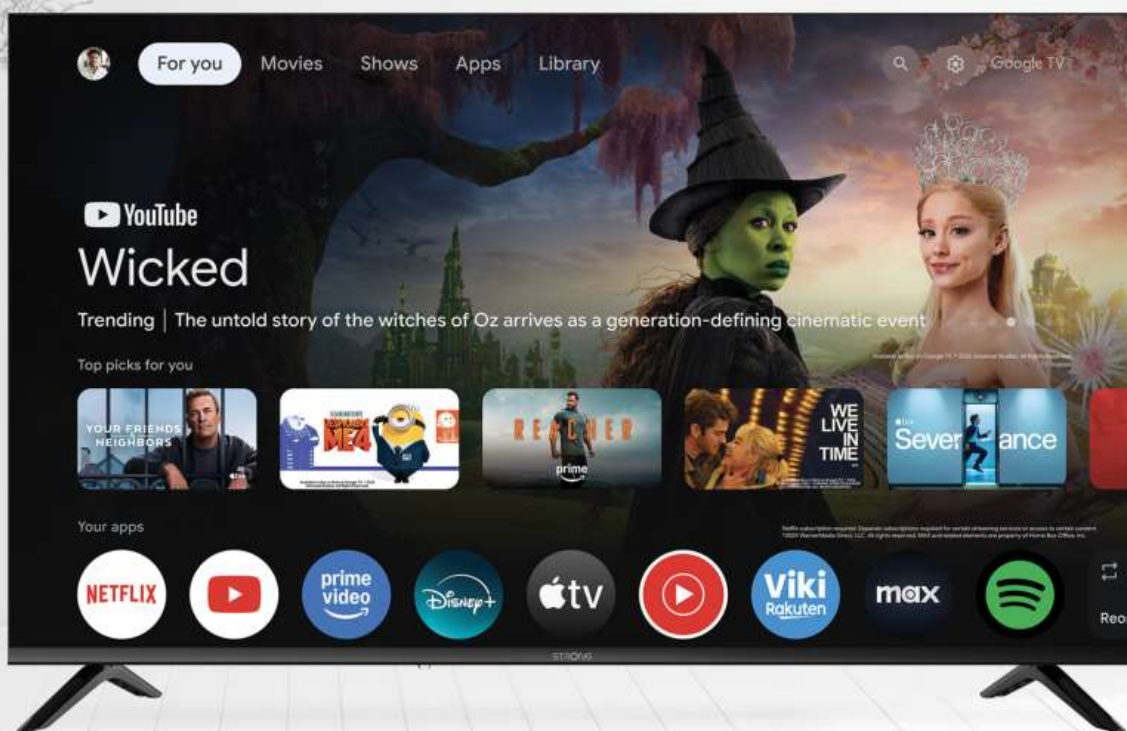

STRONG

Google TV

PAMETNI TV 43" / 50" / 55" H777 SERIJA

4K

Ultra HD

HDR

HDR 10

8

bit

8 bit

Redefiniranje pametne zabave

Otkrijte H777 liniju, 4K UHD Google Pametni TV stvoren za impresivnu zabavu. Uživajte u zadivljujućoj slici s 4K rezolucijom, HDR10 i Dolby Vision, koji pružaju živopisne boje i poboljšani kontrast. Doživite filmski zvuk uz Dolby Atmos i Dolby Audio. Pristupite Netflixu, YouTubeu, Prime Video i mnogim drugim aplikacijama za beskrajno streamanje. Ugrađeni Triple Tuner (DVB-T2/C/S2) omogućuje izravan pristup besplatnim kanalima bez dodatne opreme. Intuitivno sučelje, EPG, roditeljska zaštita i popisi favorita čine navigaciju jednostavnom. S 4 HDMI priključka, Wi-Fi, USB playback i zrcaljenjem zaslona, H777 kombinira elegantan dizajn, pametne funkcije i snažne performanse za vrhunsko iskustvo gledanja.

<https://www.strong-eu.com/strong-entertainment/selection>

4K Ultra HD donosi kristalno čistu sliku i **živopisne boje**

Screen mirroring

Dolby Vision Atmos

- **AV:** Jednostavno povežite DVD uređaje, klasične igraće konzole ili kamere za trenutni playback
- **Common Interface:** Umetnite CI/CI+ modul za pristup kodiranim kanalima od kompatibilnih TV pružatelja
- **HDMI:** Povežite konzole, Blu-ray uređaje ili soundbarove i uživajte u vrhunskom zvuku i slici putem jednog kabela
- **ANT:** Povežite zemaljsku antenu i pristupite besplatnim digitalnim TV kanalima
- **SATELIT:** Priključite svoju satelitsku antenu i uživajte u širokom izboru satelitskih kanala
- **USB 2.0:** Reproducirajte svoje omiljene fotografije, glazbu i videozapise izravno s USB uređaja
- **LAN:** Povežite se na internet za neometano streamanje i Smart TV usluge
- **DIGITAL:** AUDIO Povežite svoj TV sa soundbarom ili kućnim kinom za poboljšano audio iskustvo