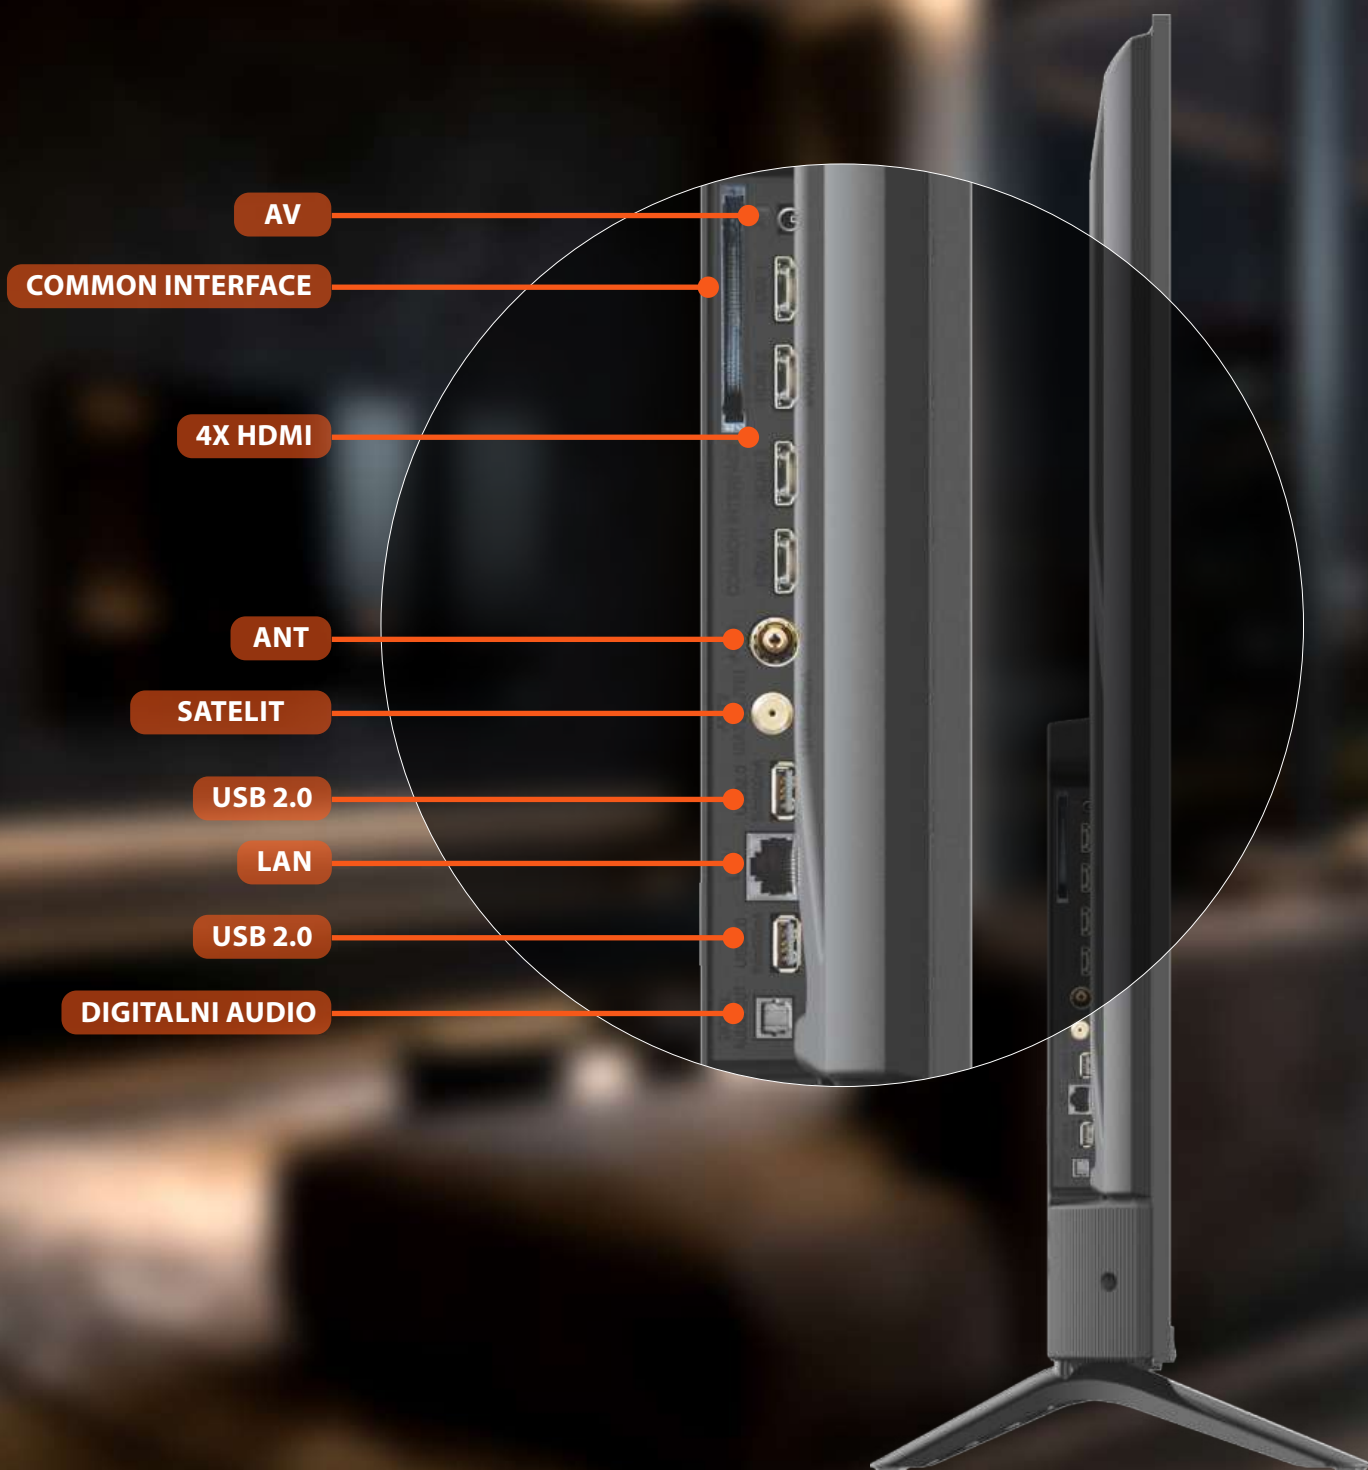

bit

8 bit

Redefiniranje pametne zabave

Otkrijte H777 liniju, 4K UHD Google Pametni TV stvoren za impresivnu zabavu. Uživajte u zadivljujućoj slici s 4K rezolucijom, HDR10 i Dolby Vision, koji pružaju živopisne boje i poboljšani kontrast. Doživite filmski zvuk uz Dolby Atmos i Dolby Audio. Pristupite Netflixu, YouTubeu, Prime Video i mnogim drugim aplikacijama za beskrajno streamanje. Ugrađeni Triple Tuner (DVB-T2/C/S2) omogućuje izravan pristup besplatnim kanalima bez dodatne opreme. Intuitivno sučelje, EPG, roditeljska zaštita i popisi favorita čine navigaciju jednostavnom. S 4 HDMI priključka, Wi-Fi, USB playback i zrcaljenjem zaslona, H777 kombinira elegantan dizajn, pametne funkcije i snažne performanse za vrhunsko iskustvo gledanja.

<https://www.strong-eu.com/strong-entertainment/selection>

4K Ultra HD donosi kristalno čistu sliku i **živopisne boje**

Screen mirroring

Dolby Vision Atmos

- **AV:** Jednostavno povežite DVD uređaje, klasične igraće konzole ili kamere za trenutni playback
- **Common Interface:** Umetnite CI/CI+ modul za pristup kodiranim kanalima od kompatibilnih TV pružatelja
- **HDMI:** Povežite konzole, Blu-ray uređaje ili soundbarove i uživajte u vrhunskom zvuku i slici putem jednog kabela
- **ANT:** Povežite zemaljsku antenu i pristupite besplatnim digitalnim TV kanalima
- **SATELIT:** Priključite svoju satelitsku antenu i uživajte u širokom izboru satelitskih kanala
- **USB 2.0:** Reproducirajte svoje omiljene fotografije, glazbu i videozapise izravno s USB uređaja
- **LAN:** Povežite se na internet za neometano streamanje i Smart TV usluge
- **DIGITAL:** AUDIO Povežite svoj TV sa soundbarom ili kućnim kinom za poboljšano audio iskustvo