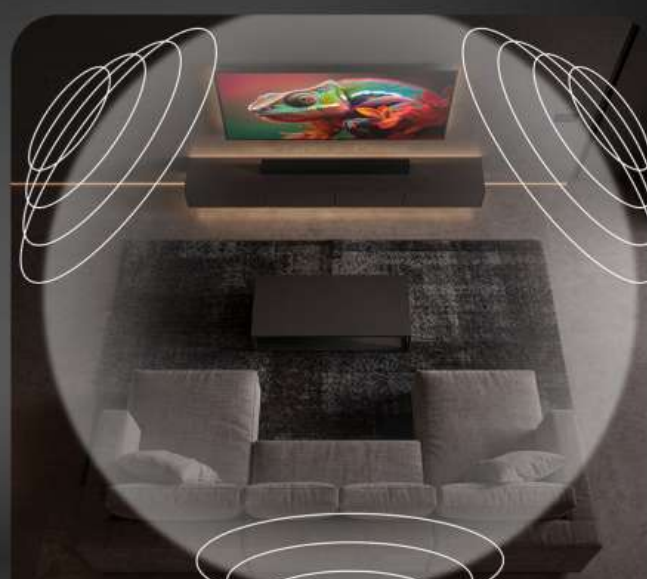

bit

8 bit

Redefiniranje pametne zabave

Otkrijte H777 liniju, 4K UHD Google Pametni TV stvoren za impresivnu zabavu. Uživajte u zadivljujućoj slici s 4K rezolucijom, HDR10 i Dolby Vision, koji pružaju živopisne boje i poboljšani kontrast. Doživite filmski zvuk uz Dolby Atmos i Dolby Audio. Pristupite Netflixu, YouTubeu, Prime Video i mnogim drugim aplikacijama za beskrajno streamanje. Ugrađeni Triple Tuner (DVB-T2/C/S2) omogućuje izravan pristup besplatnim kanalima bez dodatne opreme. Intuitivno sučelje, EPG, roditeljska zaštita i popisi favorita čine navigaciju jednostavnom. S 4 HDMI priključka, Wi-Fi, USB playback i zrcaljenjem zaslona, H777 kombinira elegantan dizajn, pametne funkcije i snažne performanse za vrhunsko iskustvo gledanja.

<https://www.strong-eu.com/strong-entertainment/selection>

4K Ultra HD donosi kristalno čistu sliku i **živopisne boje**

Screen mirroring

Dolby Vision Atmos

- **AV:** Jednostavno povežite DVD uređaje, klasične igraće konzole ili kamere za trenutni playback
- **Common Interface:** Umetnite CI/CI+ modul za pristup kodiranim kanalima od kompatibilnih TV pružatelja
- **HDMI:** Povežite konzole, Blu-ray uređaje ili soundbarove i uživajte u vrhunskom zvuku i slici putem jednog kabela
- **ANT:** Povežite zemaljsku antenu i pristupite besplatnim digitalnim TV kanalima
- **SATELIT:** Priključite svoju satelitsku antenu i uživajte u širokom izboru satelitskih kanala
- **USB 2.0:** Reproducirajte svoje omiljene fotografije, glazbu i videozapise izravno s USB uređaja
- **LAN:** Povežite se na internet za neometano streamanje i Smart TV usluge
- **DIGITAL:** AUDIO Povežite svoj TV sa soundbarom ili kućnim kinom za poboljšano audio iskustvo