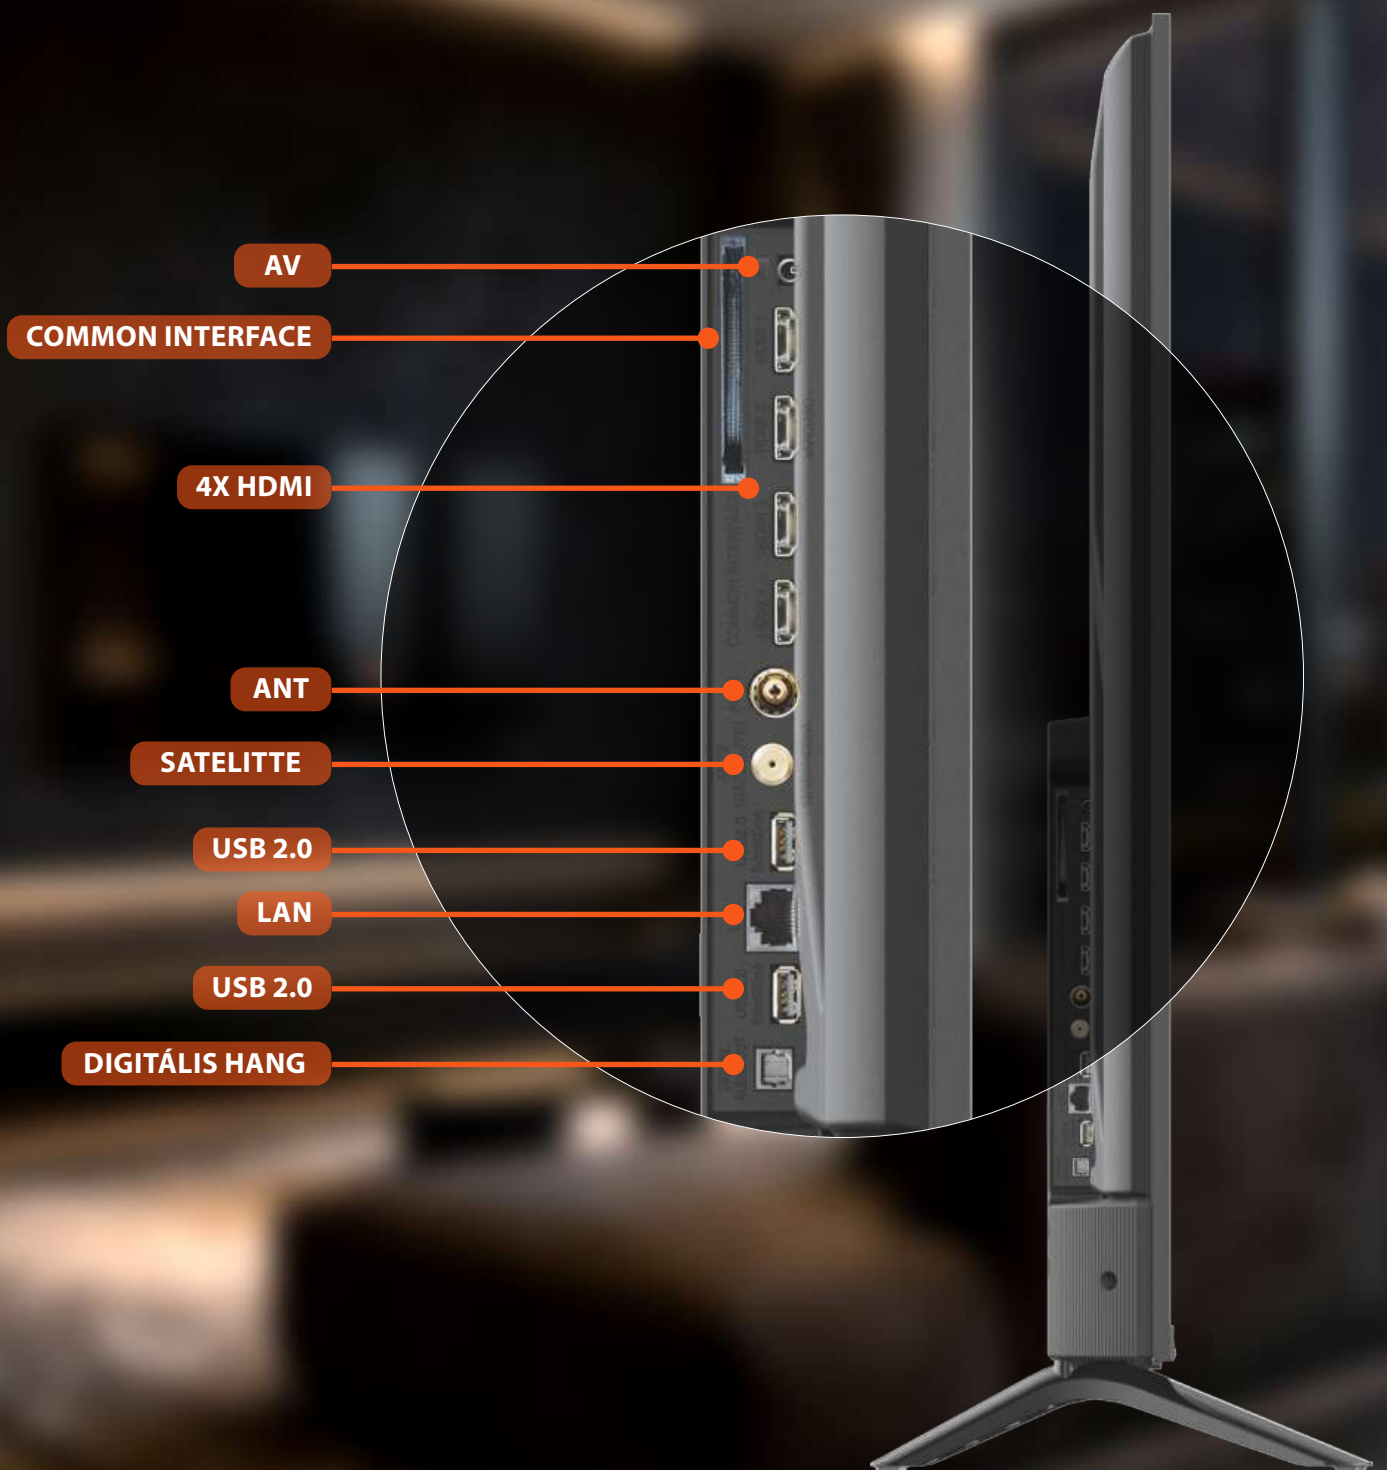

### Az okos szórakoztatás újradefiniálása

Fedezze fel a H777 termékcsaládot, egy 4K UHD Google Smart TV-t, amelyet magával ragadó szórakozásra terveztek. Élvezze a lenyűgöző látványt a 4K felbontással, HDR10-nel és Dolby Vision-nel, amelyek élénk színeket és fokozott kontrasztot biztosítanak. Élje át a mozis hangzást a Dolby Atmos és Dolby Audio technológiával. Érje el a Netflix, YouTube, Prime Video és sok más alkalmazást a végtelen streameléshez. A beépített Triple Tuner (DVB-T2/C/S2) közvetlen hozzáférést biztosít a szabadon fogható csatornákhöz további eszközök nélkül. Az intuitív felület, EPG, szülői felügyelet és kedvenc listák egyszerűvé teszik a navigációt. 4 HDMI porttal, Wi-Fi-vel, USB playback funkcióval és képernyőtükörzéssel a H777 ötvözi a letisztult dizájnt, az okos funkciókat és az erőteljes teljesítményt a prémium nézési élményért.

<https://www.strong-eu.com/strong-entertainment/selection>

---

**4K Ultra HD** kristálytisza képeket  
biztosít és **élénk színeket**

Screen mirroring

Dolby Vision Atmos

- **AV:** DVD-lejátszók, klasszikus játékkonzolok vagy kamerák egyszerű csatlakoztatása azonnali playback érdekében
- **Common Interface:** Helyezzen be egy CI/CI+ modult, hogy hozzáférjen a kompatibilis TV-szolgáltatók titkosított csatornáihoz
- **HDMI:** Csatlakoztasson konzolokat, Blu-ray lejátszókat vagy soundbarokat, és élvezze a kiváló minőségű hangot és képet egyetlen kábelen keresztül
- **ANT:** Csatlakoztasson egy földi antennát, és érje el a szabadon fogható digitális TV-csatornákat
- **SATELLITE:** Csatlakoztassa a műholdvevő tányért, hogy élvezhesse a széles műholdas csatornaválasztékot
- **USB 2.0:** Játssza le kedvenc fényképeit, zenéit és videóit közvetlenül USB eszközről
- **LAN:** Csatlakozzon az internethez a zökkenőmentes streameléshez és Smart TV szolgáltatásokhoz
- **DIGITAL:** AUDIO Kösse össze TV-jét egy soundbarral vagy házimozsi rendszerrel a jobb hangzás érdekében