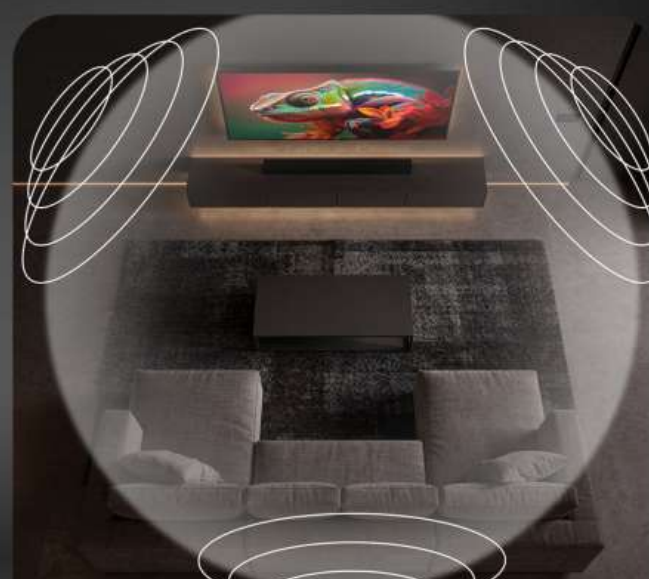

### Az okos szórakoztatás újradefiniálása

Fedezze fel a H777 termékcsaládot, egy 4K UHD Google Smart TV-t, amelyet magával ragadó szórakozásra terveztek. Élvezze a lenyűgöző látványt a 4K felbontással, HDR10-nel és Dolby Vision-nel, amelyek élénk színeket és fokozott kontrasztot biztosítanak. Élje át a mozis hangzást a Dolby Atmos és Dolby Audio technológiával. Érje el a Netflix, YouTube, Prime Video és sok más alkalmazást a végtelen streameléshez. A beépített Triple Tuner (DVB-T2/C/S2) közvetlen hozzáférést biztosít a szabadon fogható csatornákhöz további eszközök nélkül. Az intuitív felület, EPG, szülői felügyelet és kedvenc listák egyszerűvé teszik a navigációt. 4 HDMI porttal, Wi-Fi-vel, USB playback funkcióval és képernyőtükörzéssel a H777 ötvözi a letisztult dizájnt, az okos funkciókat és az erőteljes teljesítményt a prémium nézési élményért.

<https://www.strong-eu.com/strong-entertainment/selection>

---

**4K Ultra HD** kristálytisza képeket  
biztosít és **élénk színeket**

Screen mirroring

Dolby Vision Atmos

- **AV:** DVD-lejátszók, klasszikus játékkonzolok vagy kamerák egyszerű csatlakoztatása azonnali playback érdekében
- **Common Interface:** Helyezzen be egy CI/CI+ modult, hogy hozzáférjen a kompatibilis TV-szolgáltatók titkosított csatornáihoz
- **HDMI:** Csatlakoztasson konzolokat, Blu-ray lejátszókat vagy soundbarokat, és élvezze a kiváló minőségű hangot és képet egyetlen kábelen keresztül
- **ANT:** Csatlakoztasson egy földi antennát, és érje el a szabadon fogható digitális TV-csatornákat
- **SATELLITE:** Csatlakoztassa a műholdvevő tányért, hogy élvezhesse a széles műholdas csatornaválasztékot
- **USB 2.0:** Játssza le kedvenc fényképeit, zenéit és videóit közvetlenül USB eszközről
- **LAN:** Csatlakozzon az internethez a zökkenőmentes streameléshez és Smart TV szolgáltatásokhoz
- **DIGITAL:** AUDIO Kösse össze TV-jét egy soundbarral vagy házimozsi rendszerrel a jobb hangzás érdekében