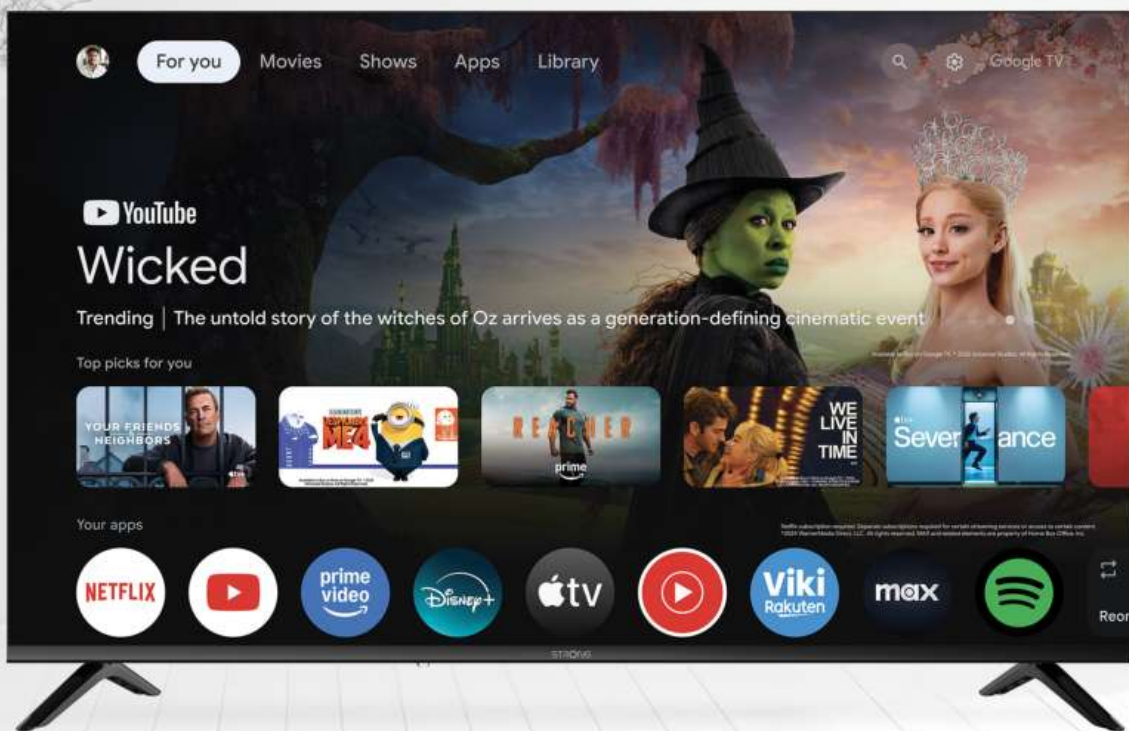

STRONG

Google TV

SMART TV 43" / 50" / 55" H777 SOROZAT

4K

Ultra HD

HDR

HDR 10

8
bit

8 bit

Az okos szórakoztatás újradefiniálása

Fedezze fel a H777 termékcsaládot, egy 4K UHD Google Smart TV-t, amelyet magával ragadó szórakozásra terveztek. Élvezze a lenyűgöző látványt a 4K felbontással, HDR10-nel és Dolby Vision-nel, amelyek élénk színeket és fokozott kontrasztot biztosítanak. Élje át a mozis hangzást a Dolby Atmos és Dolby Audio technológiával. Érje el a Netflix, YouTube, Prime Video és sok más alkalmazást a végtelen streameléshez. A beépített Triple Tuner (DVB-T2/C/S2) közvetlen hozzáférést biztosít a szabadon fogható csatornákhöz további eszközök nélkül. Az intuitív felület, EPG, szülői felügyelet és kedvenc listák egyszerűvé teszik a navigációt. 4 HDMI porttal, Wi-Fi-vel, USB playback funkcióval és képernyőtükörzéssel a H777 ötvözi a letisztult dizájnt, az okos funkciókat és az erőteljes teljesítményt a prémium nézési élményért.

<https://www.strong-eu.com/strong-entertainment/selection>