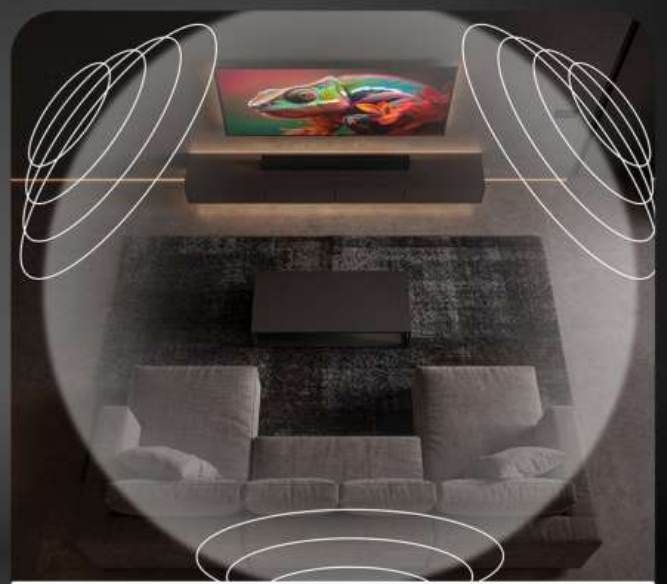

8 bit

Ridefinire l'intrattenimento Smart

Scopri la gamma H777, una Google Smart TV 4K UHD progettata per un intrattenimento immersivo. Goditi immagini straordinarie con risoluzione 4K, HDR10 e Dolby Vision, che offrono colori vivaci e un contrasto migliorato. Vivi un suono cinematografico con Dolby Atmos e Dolby Audio. Accedi a Netflix, YouTube, Prime Video e molte altre app per uno streaming senza fine. Il Triple Tuner integrato (DVB-T2/C/S2) offre accesso diretto ai canali in chiaro senza apparecchiature aggiuntive. Un'interfaccia intuitiva, EPG, controllo parentale e liste dei preferiti rendono la navigazione semplice. Con 4 porte HDMI, Wi-Fi, playback USB e screen mirroring, l'H777 combina un design elegante, funzionalità smart e prestazioni potenti per un'esperienza visiva premium.

<https://www.strong-eu.com/strong-entertainment/selection>

4K Ultra HD offre immagini nitidissime e **colori vivaci**

Screen mirroring

Dolby Vision Atmos

- **AV:** Collega facilmente lettori DVD, console di gioco classiche o videocamere per un playback immediato
- **Common Interface:** Inserisci un modulo CI/CI+ per accedere ai canali criptati dei provider TV compatibili
- **HDMI:** Collega console, lettori Blu-ray o soundbar e goditi audio e video di alta qualità tramite un solo cavo
- **ANT:** Collega un'antenna terrestre e accedi ai canali TV digitali in chiaro
- **SATELLITE:** Collega la tua parabola satellitare per godere di un'ampia gamma di canali satellitari
- **USB 2.0:** Riproduci le tue foto, musica e video preferiti direttamente da un dispositivo USB
- **LAN:** Collegati a Internet per uno streaming fluido e servizi Smart TV
- **DIGITAL:** AUDIO Collega la tua TV a una soundbar o a un sistema home theater per un'esperienza audio migliorata