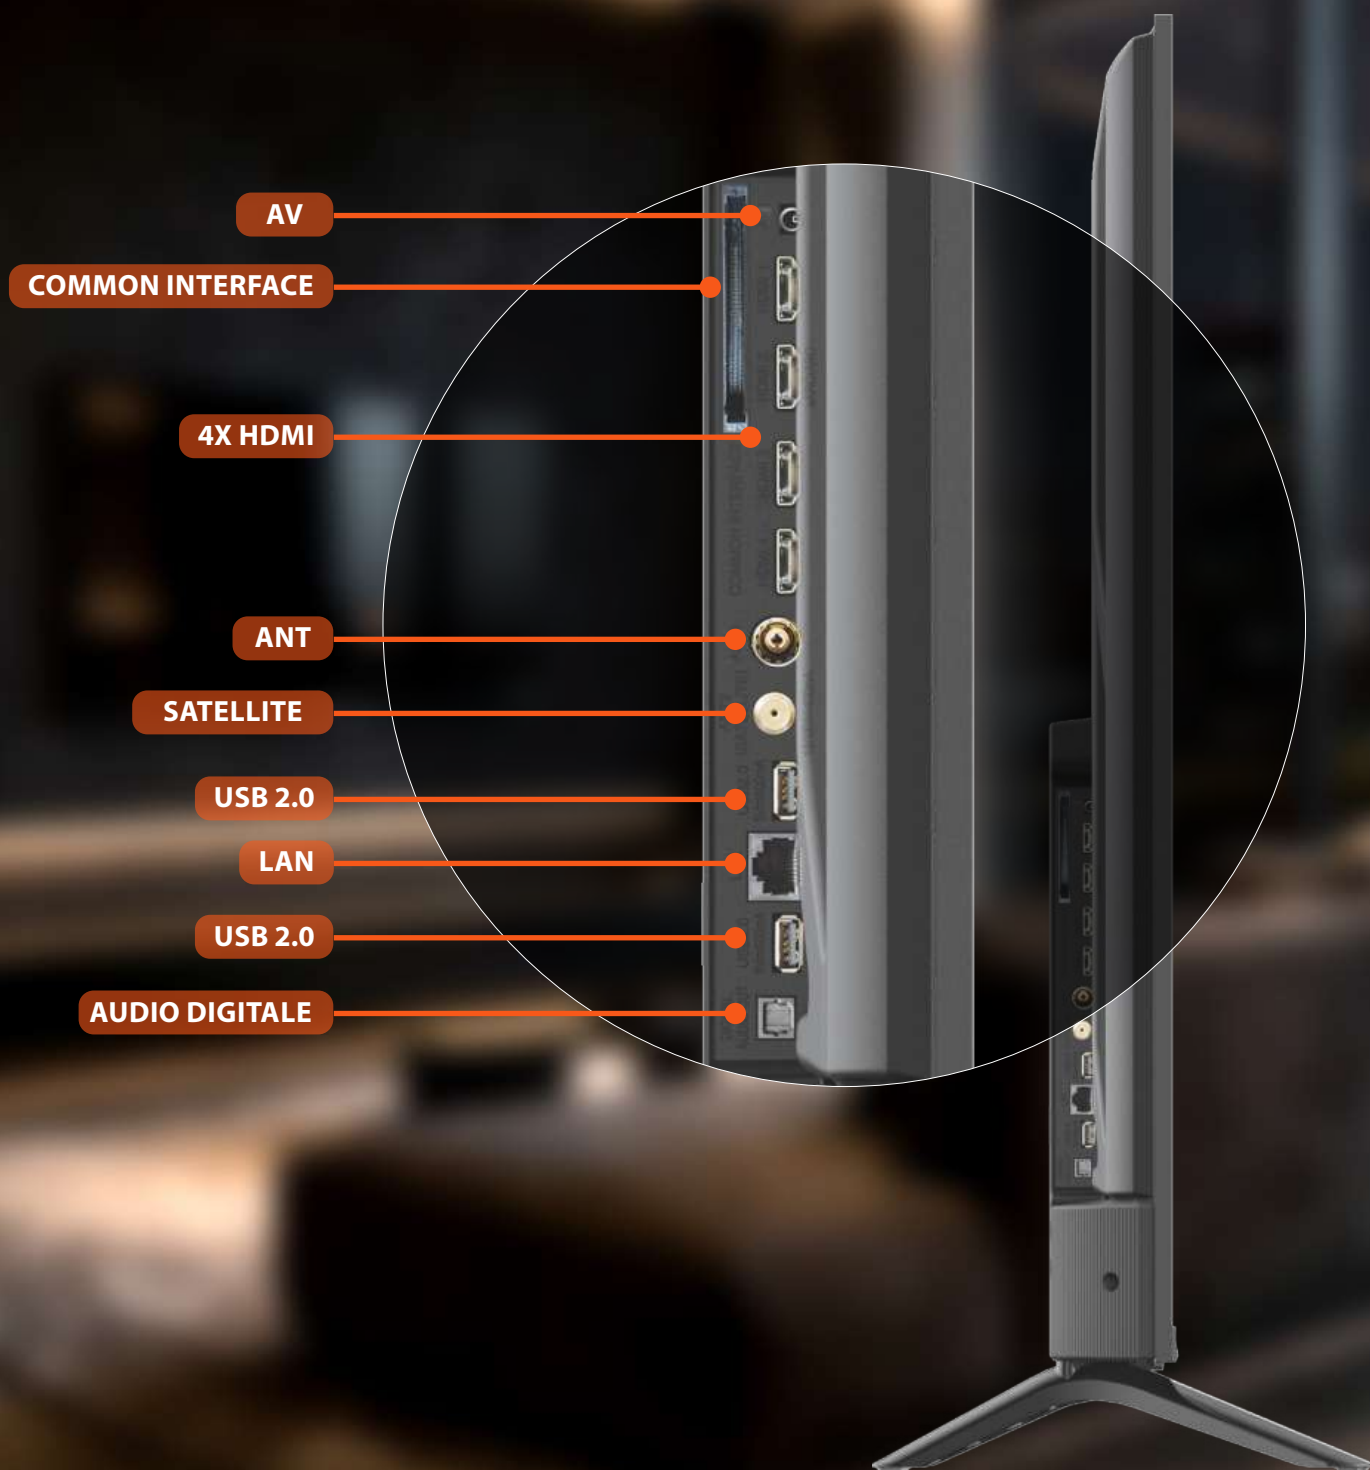

8 bit

Ridefinire l'intrattenimento Smart

Scopri la gamma H777, una Google Smart TV 4K UHD progettata per un intrattenimento immersivo. Goditi immagini straordinarie con risoluzione 4K, HDR10 e Dolby Vision, che offrono colori vivaci e un contrasto migliorato. Vivi un suono cinematografico con Dolby Atmos e Dolby Audio. Accedi a Netflix, YouTube, Prime Video e molte altre app per uno streaming senza fine. Il Triple Tuner integrato (DVB-T2/C/S2) offre accesso diretto ai canali in chiaro senza apparecchiature aggiuntive. Un'interfaccia intuitiva, EPG, controllo parentale e liste dei preferiti rendono la navigazione semplice. Con 4 porte HDMI, Wi-Fi, playback USB e screen mirroring, l'H777 combina un design elegante, funzionalità smart e prestazioni potenti per un'esperienza visiva premium.

<https://www.strong-eu.com/strong-entertainment/selection>

4K Ultra HD offre immagini nitidissime e **colori vivaci**

Screen mirroring

Dolby Vision Atmos

- **AV:** Collega facilmente lettori DVD, console di gioco classiche o videocamere per un playback immediato
- **Common Interface:** Inserisci un modulo CI/CI+ per accedere ai canali criptati dei provider TV compatibili
- **HDMI:** Collega console, lettori Blu-ray o soundbar e goditi audio e video di alta qualità tramite un solo cavo
- **ANT:** Collega un'antenna terrestre e accedi ai canali TV digitali in chiaro
- **SATELLITE:** Collega la tua parabola satellitare per godere di un'ampia gamma di canali satellitari
- **USB 2.0:** Riproduci le tue foto, musica e video preferiti direttamente da un dispositivo USB
- **LAN:** Collegati a Internet per uno streaming fluido e servizi Smart TV
- **DIGITAL:** AUDIO Collega la tua TV a una soundbar o a un sistema home theater per un'esperienza audio migliorata