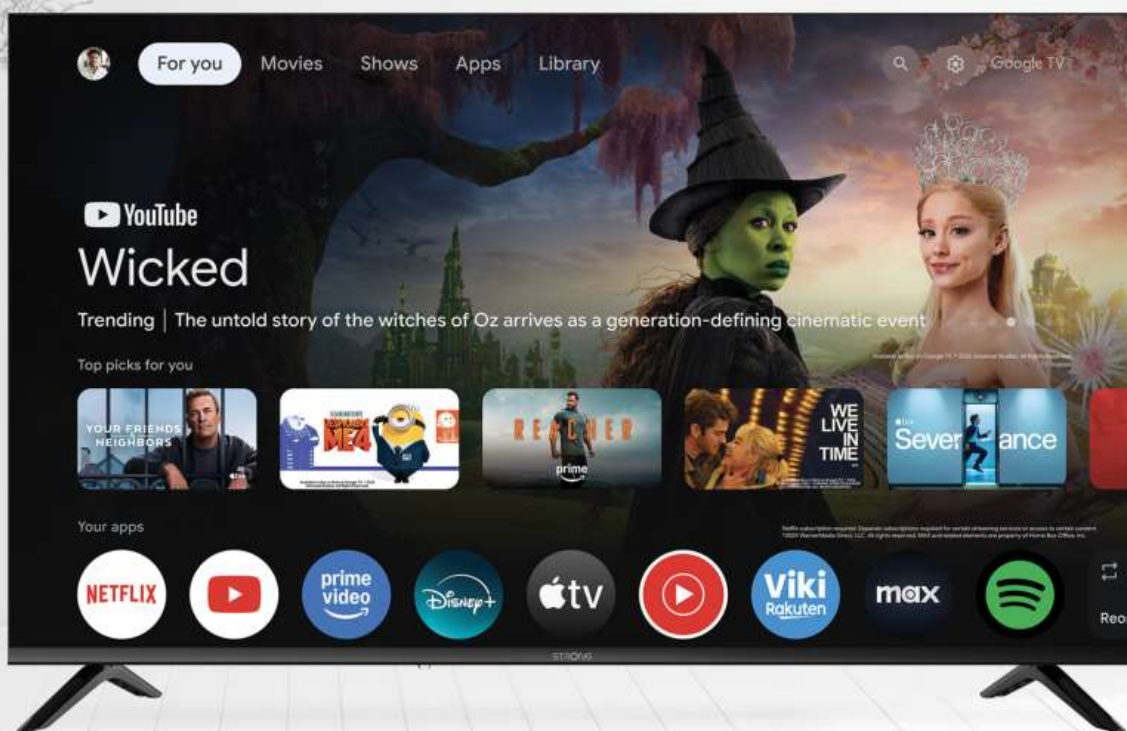

STRONG

Google TV

SMART TV 43" / 50" / 55" SERIE H777

4K

Ultra HD

HDR

HDR 10

8
bit

8 bit

Ridefinire l'intrattenimento Smart

Scopri la gamma H777, una Google Smart TV 4K UHD progettata per un intrattenimento immersivo. Goditi immagini straordinarie con risoluzione 4K, HDR10 e Dolby Vision, che offrono colori vivaci e un contrasto migliorato. Vivi un suono cinematografico con Dolby Atmos e Dolby Audio. Accedi a Netflix, YouTube, Prime Video e molte altre app per uno streaming senza fine. Il Triple Tuner integrato (DVB-T2/C/S2) offre accesso diretto ai canali in chiaro senza apparecchiature aggiuntive. Un'interfaccia intuitiva, EPG, controllo parentale e liste dei preferiti rendono la navigazione semplice. Con 4 porte HDMI, Wi-Fi, playback USB e screen mirroring, l'H777 combina un design elegante, funzionalità smart e prestazioni potenti per un'esperienza visiva premium.

<https://www.strong-eu.com/strong-entertainment/selection>

4K Ultra HD offre immagini nitidissime e **colori vivaci**

Screen mirroring

Dolby Vision Atmos

- **AV:** Collega facilmente lettori DVD, console di gioco classiche o videocamere per un playback immediato
- **Common Interface:** Inserisci un modulo CI/CI+ per accedere ai canali criptati dei provider TV compatibili
- **HDMI:** Collega console, lettori Blu-ray o soundbar e goditi audio e video di alta qualità tramite un solo cavo
- **ANT:** Collega un'antenna terrestre e accedi ai canali TV digitali in chiaro
- **SATELLITE:** Collega la tua parabola satellitare per godere di un'ampia gamma di canali satellitari
- **USB 2.0:** Riproduci le tue foto, musica e video preferiti direttamente da un dispositivo USB
- **LAN:** Collegati a Internet per uno streaming fluido e servizi Smart TV
- **DIGITAL:** AUDIO Collega la tua TV a una soundbar o a un sistema home theater per un'esperienza audio migliorata