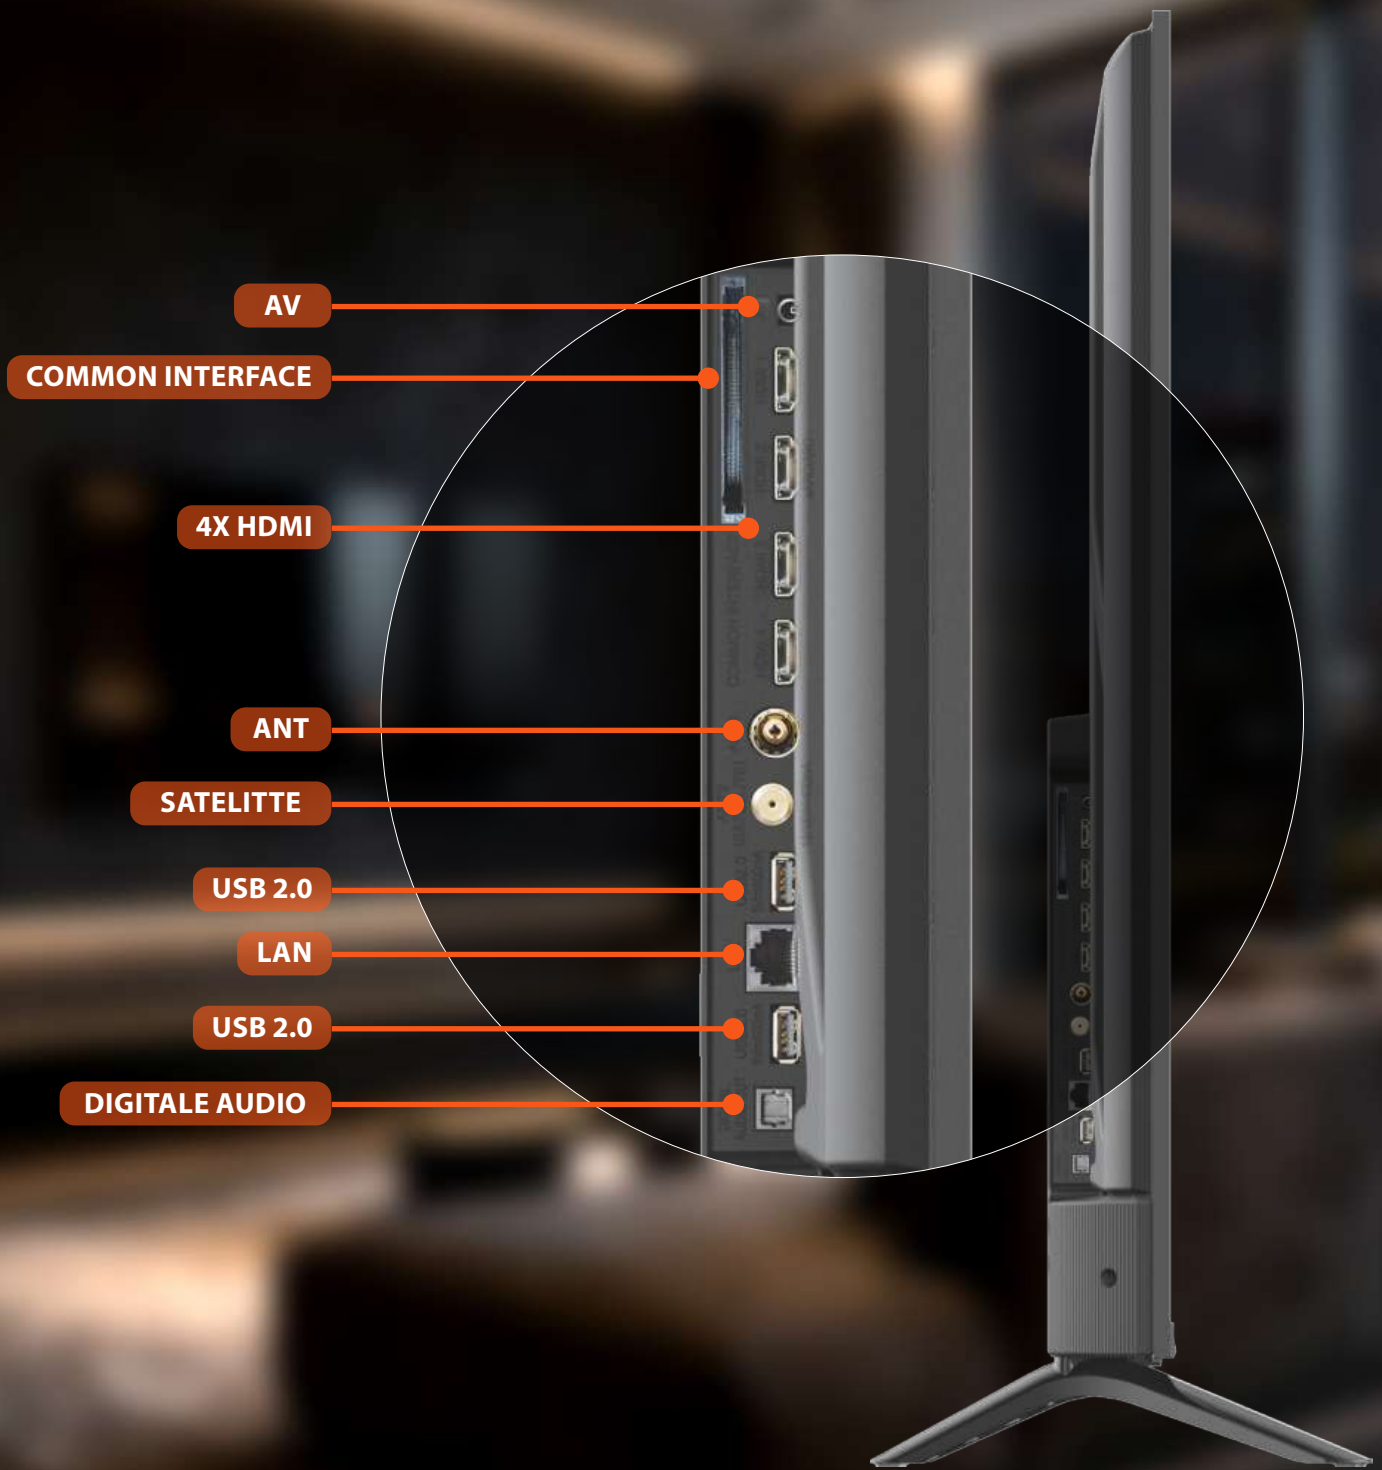

### Smart Entertainment opnieuw gedefinieerd

Ontdek het H777-assortiment, een 4K UHD Google Smart-tv ontworpen voor meeslepende entertainment. Geniet van verbluffende beelden met 4K-resolutie, HDR10 en Dolby Vision, die levendige kleuren en verbeterd contrast leveren. Ervaar filmisch geluid met Dolby Atmos en Dolby Audio. Toegang tot Netflix, YouTube, Prime Video en vele andere apps voor eindeloos streamen. De ingebouwde Triple Tuner (DVB-T2/C/S2) biedt directe toegang tot free-to-air kanalen zonder extra apparatuur. Een intuïtieve interface, EPG, ouderlijk toezicht en favorietenlijsten maken navigatie eenvoudig. Met 4 HDMI-poorten, Wi-Fi, USB-playback en schermspiegeling combineert de H777 een slank ontwerp, slimme functies en krachtige prestaties voor een premium kijkervaring.

<https://www.strong-eu.com/strong-entertainment/selection>

---

**4K Ultra HD** zorgt voor haarscherpe  
beelden en **levendige kleuren**

Screen mirroring

Dolby Vision Atmos

- **AV:** Verbind eenvoudig dvd-spelers, klassieke spelconsoles of camcorders voor directe playback
- **Common Interface:** Plaats een CI/CI+-module om toegang te krijgen tot gecodeerde zenders van compatibele tv-aanbieders
- **HDMI:** Verbind consoles, Blu-ray-spelers of soundbars en geniet van hoogwaardige audio en video via één kabel
- **ANT:** Sluit een terrestrische antenne aan en krijg toegang tot free-to-air digitale tv-kanalen
- **SATELLITE:** Sluit uw satellietschotel aan om te genieten van een breed scala aan satellietkanalen
- **USB 2.0:** Speel je favoriete foto's, muziek en video's direct af vanaf een USB-apparaat
- **LAN:** Verbind met het internet voor naadloos streamen en Smart-tv-diensten
- **DIGITAL: AUDIO** Verbind je tv met een soundbar of homecinemasysteem voor een verbeterde audio-ervaring

# SMART-TV 43" / 50" / 55"