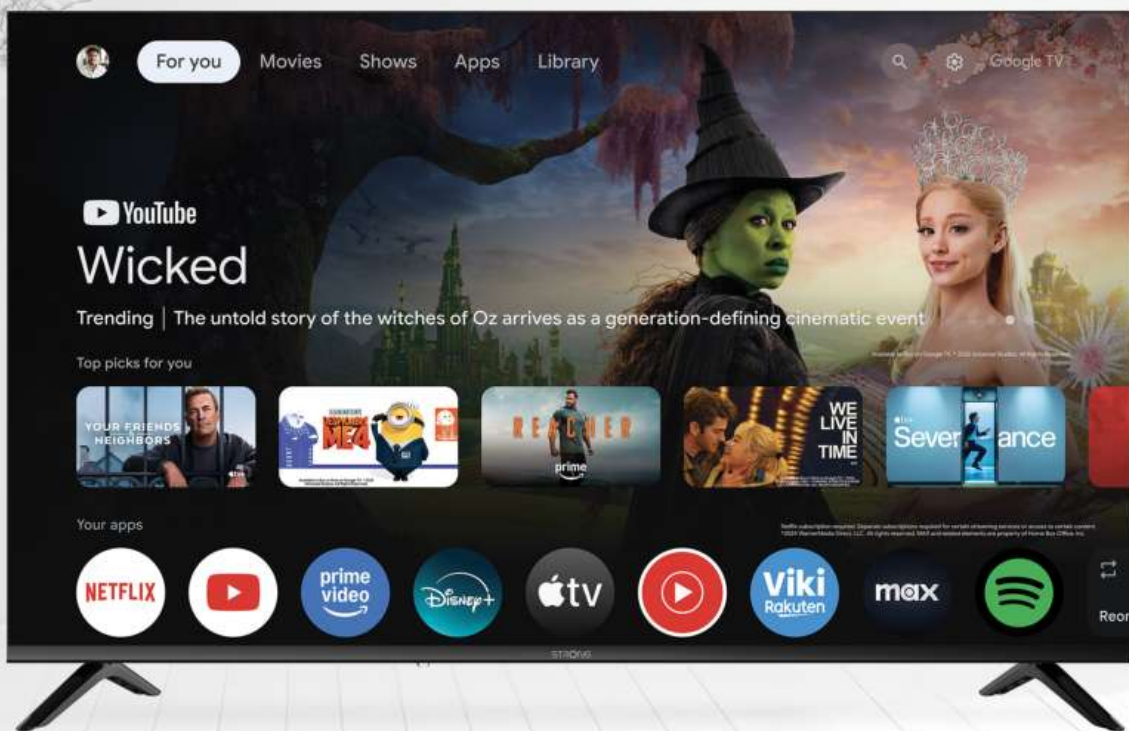

STRONG

Google TV

SMART-TV 43" / 50" / 55" H777-SERIE

4K

Ultra HD

HDR

HDR 10

8

bit

8 bit

Smart Entertainment opnieuw gedefinieerd

Ontdek het H777-assortiment, een 4K UHD Google Smart-tv ontworpen voor meeslepende entertainment. Geniet van verbluffende beelden met 4K-resolutie, HDR10 en Dolby Vision, die levendige kleuren en verbeterd contrast leveren. Ervaar filmisch geluid met Dolby Atmos en Dolby Audio. Toegang tot Netflix, YouTube, Prime Video en vele andere apps voor eindeloos streamen. De ingebouwde Triple Tuner (DVB-T2/C/S2) biedt directe toegang tot free-to-air kanalen zonder extra apparatuur. Een intuïtieve interface, EPG, ouderlijk toezicht en favorietenlijsten maken navigatie eenvoudig. Met 4 HDMI-poorten, Wi-Fi, USB-playback en schermspiegeling combineert de H777 een slank ontwerp, slimme functies en krachtige prestaties voor een premium kijkervaring.

<https://www.strong-eu.com/strong-entertainment/selection>