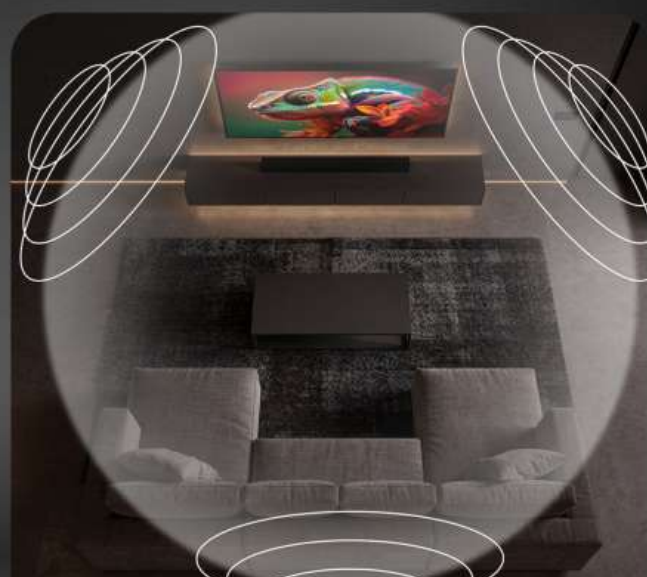

### Smart Entertainment opnieuw gedefinieerd

Ontdek het H777-assortiment, een 4K UHD Google Smart-tv ontworpen voor meeslepende entertainment. Geniet van verbluffende beelden met 4K-resolutie, HDR10 en Dolby Vision, die levendige kleuren en verbeterd contrast leveren. Ervaar filmisch geluid met Dolby Atmos en Dolby Audio. Toegang tot Netflix, YouTube, Prime Video en vele andere apps voor eindeloos streamen. De ingebouwde Triple Tuner (DVB-T2/C/S2) biedt directe toegang tot free-to-air kanalen zonder extra apparatuur. Een intuïtieve interface, EPG, ouderlijk toezicht en favorietenlijsten maken navigatie eenvoudig. Met 4 HDMI-poorten, Wi-Fi, USB-playback en schermspiegeling combineert de H777 een slank ontwerp, slimme functies en krachtige prestaties voor een premium kijkervaring.

<https://www.strong-eu.com/strong-entertainment/selection>

---

**4K Ultra HD** zorgt voor haarscherpe  
beelden en **levendige kleuren**

Screen mirroring

Dolby Vision Atmos

- **AV:** Verbind eenvoudig dvd-spelers, klassieke spelconsoles of camcorders voor directe playback
- **Common Interface:** Plaats een CI/CI+-module om toegang te krijgen tot gecodeerde zenders van compatibele tv-aanbieders
- **HDMI:** Verbind consoles, Blu-ray-spelers of soundbars en geniet van hoogwaardige audio en video via één kabel
- **ANT:** Sluit een terrestrische antenne aan en krijg toegang tot free-to-air digitale tv-kanalen
- **SATELLITE:** Sluit uw satellietschotel aan om te genieten van een breed scala aan satellietkanalen
- **USB 2.0:** Speel je favoriete foto's, muziek en video's direct af vanaf een USB-apparaat
- **LAN:** Verbind met het internet voor naadloos streamen en Smart-tv-diensten
- **DIGITAL: AUDIO** Verbind je tv met een soundbar of homecinemasysteem voor een verbeterde audio-ervaring