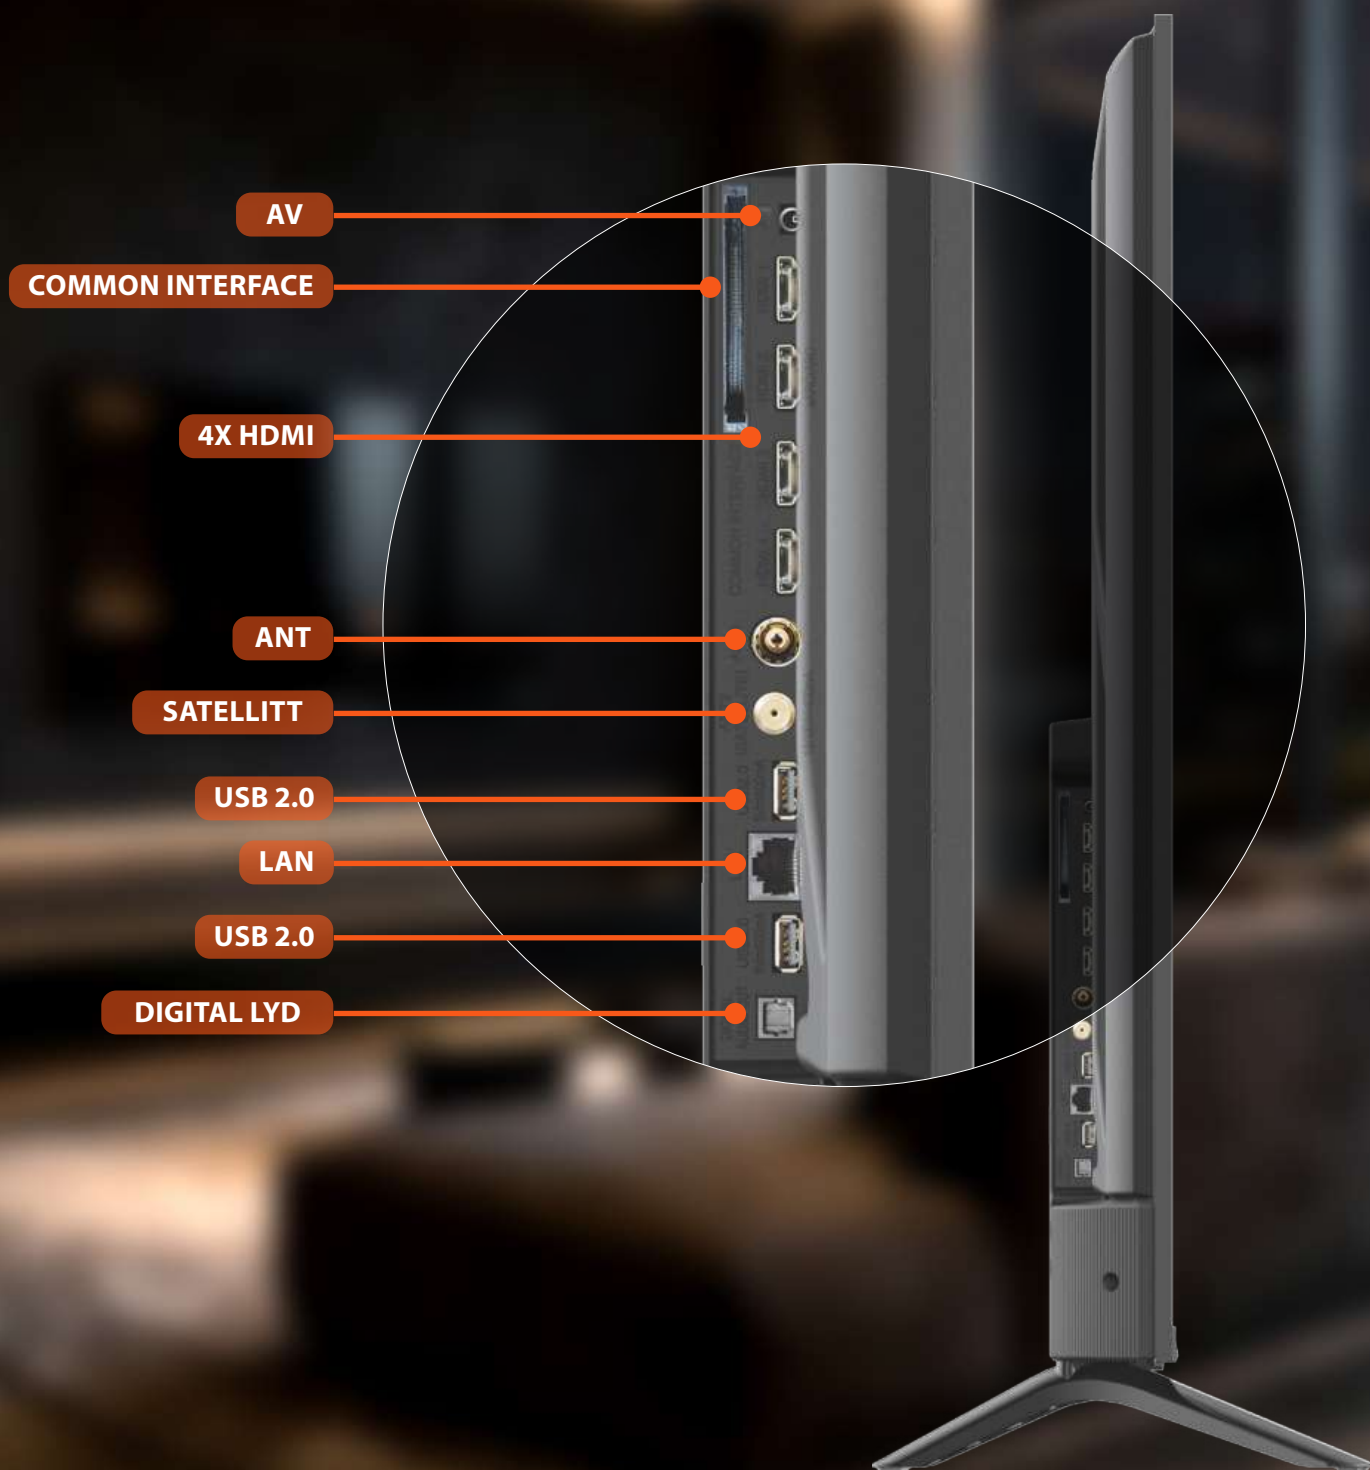

8 bit

Omdefinerer smart underholdning

Oppdag H777-serien, en 4K UHD Google Smart-TV laget for oppslukende underholdning. Nyt fantastiske bilder med 4K-oppløsning, HDR10 og Dolby Vision, som gir levende farger og forbedret kontrast. Opplev kinolyd med Dolby Atmos og Dolby Audio. Få tilgang til Netflix, YouTube, Prime Video og mange andre apper for uendelig strømming. Den innebygde Triple Tuner (DVB-T2/C/S2) gir direkte tilgang til gratis kanaler uten ekstra utstyr. Et intuitivt grensesnitt, EPG, foreldrekontroll og favorittlister gjør navigasjonen enkel. Med 4 HDMI-porter, Wi-Fi, USB playback og skjermspilling kombinerer H777 elegant design, smarte funksjoner og kraftig ytelse for en førsteklasses seeropplevelse.

<https://www.strong-eu.com/strong-entertainment/selection>

4K Ultra HD gir krystallklare
bilder g **levende farger**

Screen mirroring

Dolby Vision Atmos

- **AV:** Koble enkelt til DVD-spillere, klassiske spillkonsoller eller videokameraer for umiddelbar playback
- **Common Interface:** Sett inn et CI/CI+-modul for å få tilgang til krypterte kanaler fra kompatible TV-leverandører
- **HDMI:** Koble til konsoller, Blu-ray-spillere eller lydplanker og nyt lyd og bilde av høy kvalitet gjennom én kabel
- **ANT:** Koble til en jordbasert antenne og få tilgang til gratis digitale TV-kanaler
- **SATELLITT:** Koble til parabolantennen din for å nyte et bredt utvalg av satellittkanaler
- **USB 2.0:** Spill av dine favorittbilder, musikk og videoer direkte fra en USB-enhet
- **LAN:** Koble til internett for sømløs strømming og Smart-TV-tjenester
- **DIGITAL:** LYD Koble TV-en til en lydplanke eller hjemmekinoanlegg for en forbedret lydopplevelse