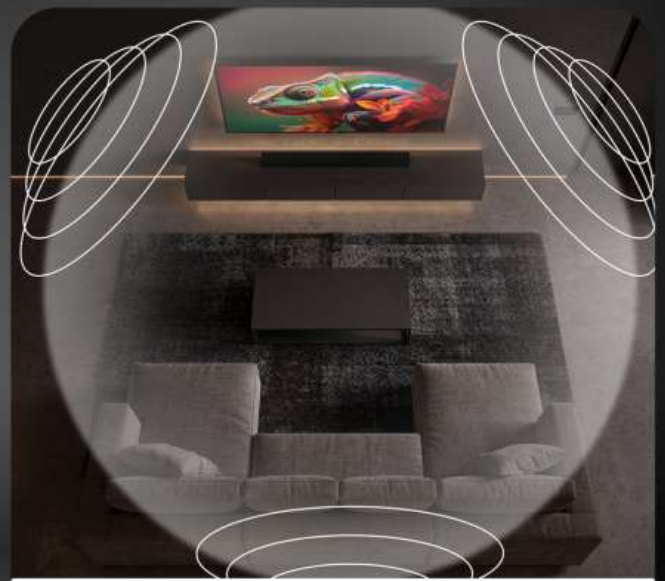

8 bit

Omdefinerer smart underholdning

Oppdag H777-serien, en 4K UHD Google Smart-TV laget for oppslukende underholdning. Nyt fantastiske bilder med 4K-oppløsning, HDR10 og Dolby Vision, som gir levende farger og forbedret kontrast. Opplev kinolyd med Dolby Atmos og Dolby Audio. Få tilgang til Netflix, YouTube, Prime Video og mange andre apper for uendelig strømming. Den innebygde Triple Tuner (DVB-T2/C/S2) gir direkte tilgang til gratis kanaler uten ekstra utstyr. Et intuitivt grensesnitt, EPG, foreldrekontroll og favorittlister gjør navigasjonen enkel. Med 4 HDMI-porter, Wi-Fi, USB playback og skjermspilling kombinerer H777 elegant design, smarte funksjoner og kraftig ytelse for en førsteklasses seeropplevelse.

<https://www.strong-eu.com/strong-entertainment/selection>

4K Ultra HD gir krystallklare
bilder g **levende farger**

Screen mirroring

Dolby Vision Atmos

- **AV:** Koble enkelt til DVD-spillere, klassiske spillkonsoller eller videokameraer for umiddelbar playback
- **Common Interface:** Sett inn et CI/CI+-modul for å få tilgang til krypterte kanaler fra kompatible TV-leverandører
- **HDMI:** Koble til konsoller, Blu-ray-spillere eller lydplanker og nyt lyd og bilde av høy kvalitet gjennom én kabel
- **ANT:** Koble til en jordbasert antenne og få tilgang til gratis digitale TV-kanaler
- **SATELLITT:** Koble til parabolantennen din for å nyte et bredt utvalg av satellittkanaler
- **USB 2.0:** Spill av dine favorittbilder, musikk og videoer direkte fra en USB-enhet
- **LAN:** Koble til internett for sømløs strømming og Smart-TV-tjenester
- **DIGITAL:** LYD Koble TV-en til en lydplanke eller hjemmekinoanlegg for en forbedret lydopplevelse