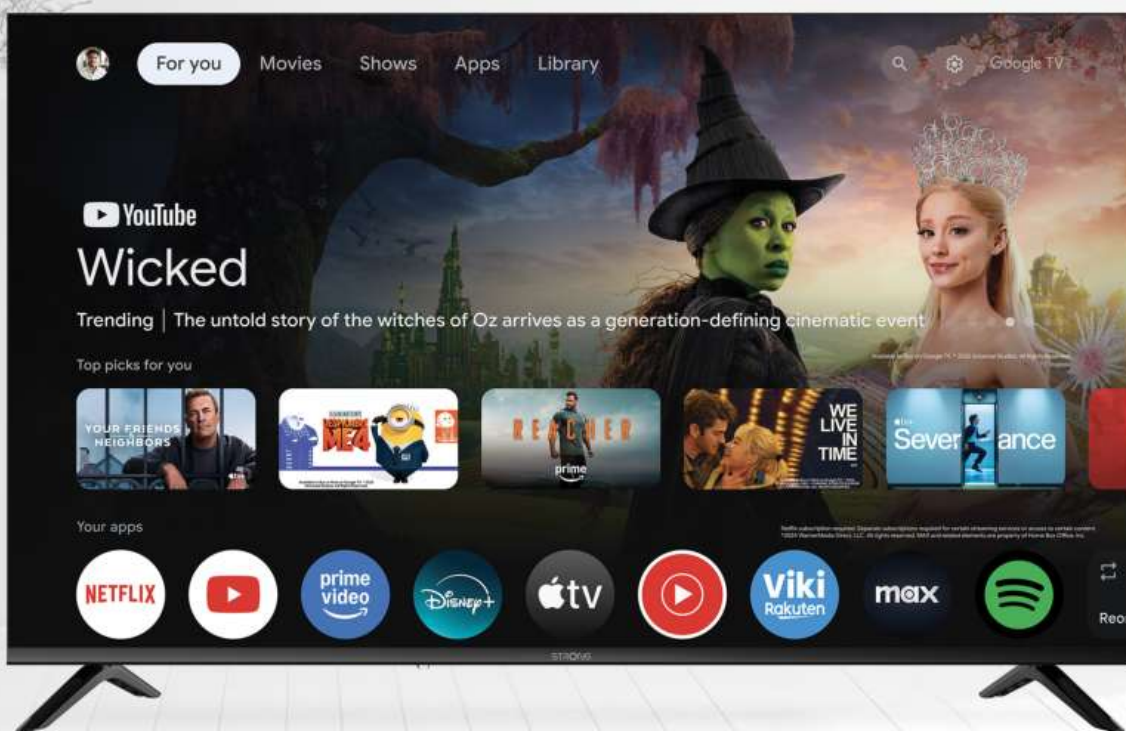

STRONG

Google TV

SMART-TV 43" / 50" / 55" H777-SERIEN

4K

Ultra HD

HDR

HDR 10

8
bit

8 bit

Omdefinerer smart underholdning

Oppdag H777-serien, en 4K UHD Google Smart-TV laget for oppslukende underholdning. Nyt fantastiske bilder med 4K-oppløsning, HDR10 og Dolby Vision, som gir levende farger og forbedret kontrast. Opplev kinolyd med Dolby Atmos og Dolby Audio. Få tilgang til Netflix, YouTube, Prime Video og mange andre apper for uendelig strømming. Den innebygde Triple Tuner (DVB-T2/C/S2) gir direkte tilgang til gratis kanaler uten ekstra utstyr. Et intuitivt grensesnitt, EPG, foreldrekontroll og favorittlister gjør navigasjonen enkel. Med 4 HDMI-porter, Wi-Fi, USB playback og skjermspilling kombinerer H777 elegant design, smarte funksjoner og kraftig ytelse for en førsteklasses seeropplevelse.

<https://www.strong-eu.com/strong-entertainment/selection>

4K Ultra HD gir krystallklare
bilder g **levende farger**

Screen mirroring

Dolby Vision Atmos

- **AV:** Koble enkelt til DVD-spillere, klassiske spillkonsoller eller videokameraer for umiddelbar playback
- **Common Interface:** Sett inn et CI/CI+-modul for å få tilgang til krypterte kanaler fra kompatible TV-leverandører
- **HDMI:** Koble til konsoller, Blu-ray-spillere eller lydplanker og nyt lyd og bilde av høy kvalitet gjennom én kabel
- **ANT:** Koble til en jordbasert antenne og få tilgang til gratis digitale TV-kanaler
- **SATELLITT:** Koble til parabolantennen din for å nyte et bredt utvalg av satellittkanaler
- **USB 2.0:** Spill av dine favorittbilder, musikk og videoer direkte fra en USB-enhet
- **LAN:** Koble til internett for sømløs strømming og Smart-TV-tjenester
- **DIGITAL:** LYD Koble TV-en til en lydplanke eller hjemmekinoanlegg for en forbedret lydopplevelse