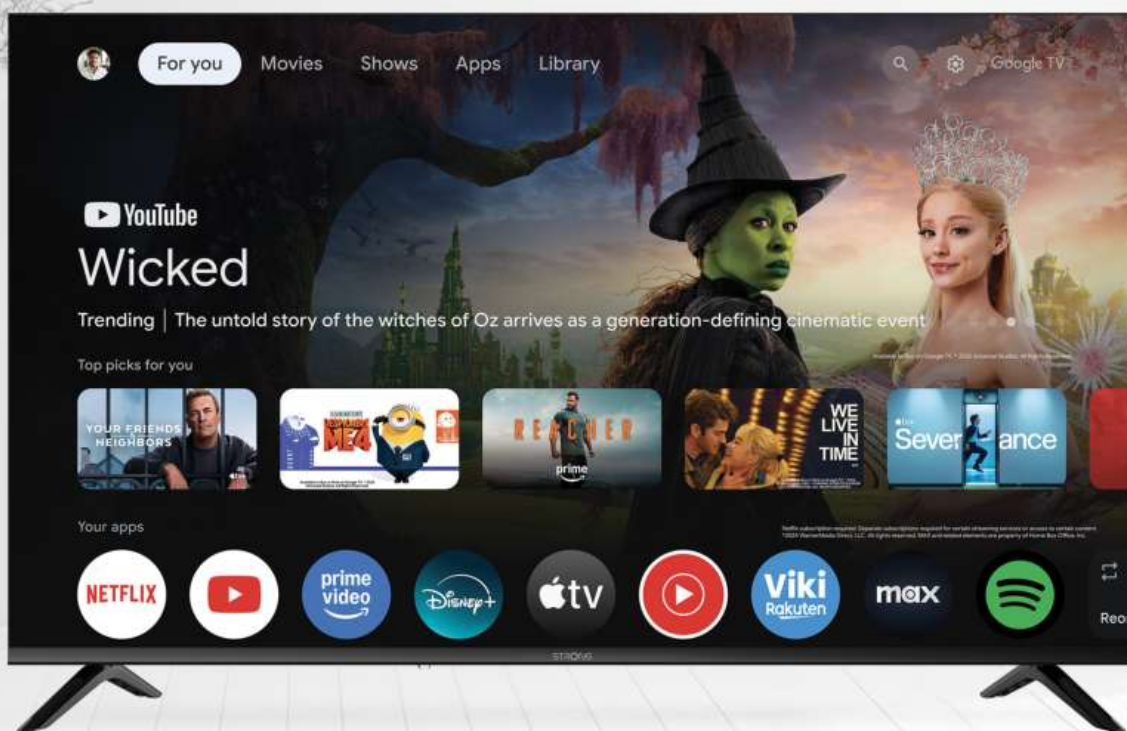

STRONG

Google TV

SMART TV 43" / 50" / 55" SERIA H777

4K

Ultra HD

HDR

HDR 10

8
bit

8 bit

Nowa definicja Smart Entertainment

Odkryj serię H777, 4K UHD Google Smart TV stworzoną dla wciągającej rozrywki. Ciesz się oszałamiającym obrazem w rozdzielczości 4K, HDR10 oraz Dolby Vision, które zapewniają żywe kolory i zwiększony kontrast. Doświadcz kinowego dźwięku dzięki Dolby Atmos i Dolby Audio. Uzyskaj dostęp do Netflix, YouTube, Prime Video i wielu innych aplikacji, aby cieszyć się niekończącym się streamingiem. Wbudowany potrójny tuner (DVB-T2/C/S2) zapewnia bezpośredni dostęp do kanałów niekodowanych bez dodatkowego sprzętu. Intuicyjny interfejs, EPG, kontrola rodzicielska oraz listy ulubionych ułatwiają nawigację. Dzięki 4 portom HDMI, Wi-Fi, playback USB oraz funkcji screen mirroring, H777 łączy elegancki design, inteligentne funkcje i wysoką wydajność, zapewniając najwyższą jakość oglądania.

<https://www.strong-eu.com/strong-entertainment/selection>

4K Ultra HD zapewnia krystalicznie czysty obraz oraz **żywe kolory**

Screen mirroring

Dolby Vision Atmos

- **AV:** Łatwo podłączyć odtwarzacze DVD, klasyczne konsole do gier lub kamery, aby natychmiast korzystać z playback
- **Common Interface:** Włóż moduł CI/CI+, aby uzyskać dostęp do kodowanych kanałów od kompatybilnych dostawców TV
- **HDMI:** Podłącz konsole, odtwarzacze Blu-ray lub soundbary i ciesz się wysokiej jakości dźwiękiem oraz obrazem przez jeden kabel
- **ANT:** Podłącz antenę naziemną i uzyskaj dostęp do niekodowanych cyfrowych kanałów TV
- **SATELITA:** Podłącz swoją antenę satelitarną, aby cieszyć się szeroką gamą kanałów satelitarnych
- **USB 2.0:** Odtwarzaj swoje ulubione zdjęcia, muzykę i filmy bezpośrednio z urządzenia USB
- **LAN:** Połącz się z internetem, aby korzystać z płynnego streamingu i usług Smart TV
- **CYFROWY:** DŹWIĘK Połącz swój TV z soundbarem lub systemem kina domowego, aby uzyskać lepsze wrażenia dźwiękowe