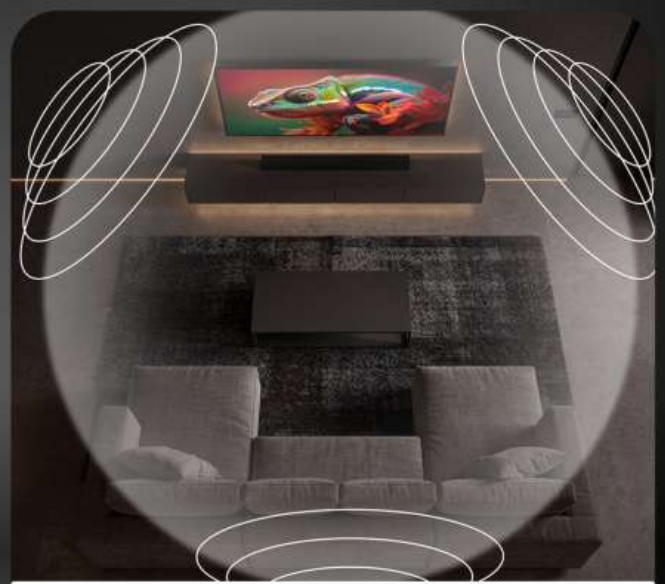

8 bit

Nowa definicja Smart Entertainment

Odkryj serię H777, 4K UHD Google Smart TV stworzoną dla wciągającej rozrywki. Ciesz się oszałamiającym obrazem w rozdzielczości 4K, HDR10 oraz Dolby Vision, które zapewniają żywe kolory i zwiększony kontrast. Doświadcz kinowego dźwięku dzięki Dolby Atmos i Dolby Audio. Uzyskaj dostęp do Netflix, YouTube, Prime Video i wielu innych aplikacji, aby cieszyć się niekończącym się streamingiem. Wbudowany potrójny tuner (DVB-T2/C/S2) zapewnia bezpośredni dostęp do kanałów niekodowanych bez dodatkowego sprzętu. Intuicyjny interfejs, EPG, kontrola rodzicielska oraz listy ulubionych ułatwiają nawigację. Dzięki 4 portom HDMI, Wi-Fi, playback USB oraz funkcji screen mirroring, H777 łączy elegancki design, inteligentne funkcje i wysoką wydajność, zapewniając najwyższą jakość oglądania.

<https://www.strong-eu.com/strong-entertainment/selection>

4K Ultra HD zapewnia krystalicznie czysty obraz oraz **żywe kolory**

Screen mirroring

Dolby Vision Atmos

- **AV:** Łatwo podłączyć odtwarzacze DVD, klasyczne konsole do gier lub kamery, aby natychmiast korzystać z playback
- **Common Interface:** Włóż moduł CI/CI+, aby uzyskać dostęp do kodowanych kanałów od kompatybilnych dostawców TV
- **HDMI:** Podłącz konsole, odtwarzacze Blu-ray lub soundbary i ciesz się wysokiej jakości dźwiękiem oraz obrazem przez jeden kabel
- **ANT:** Podłącz antenę naziemną i uzyskaj dostęp do niekodowanych cyfrowych kanałów TV
- **SATELITA:** Podłącz swoją antenę satelitarną, aby cieszyć się szeroką gamą kanałów satelitarnych
- **USB 2.0:** Odtwarzaj swoje ulubione zdjęcia, muzykę i filmy bezpośrednio z urządzenia USB
- **LAN:** Połącz się z internetem, aby korzystać z płynnego streamingu i usług Smart TV
- **CYFROWY:** DŹWIĘK Połącz swój TV z soundbarem lub systemem kina domowego, aby uzyskać lepsze wrażenia dźwiękowe