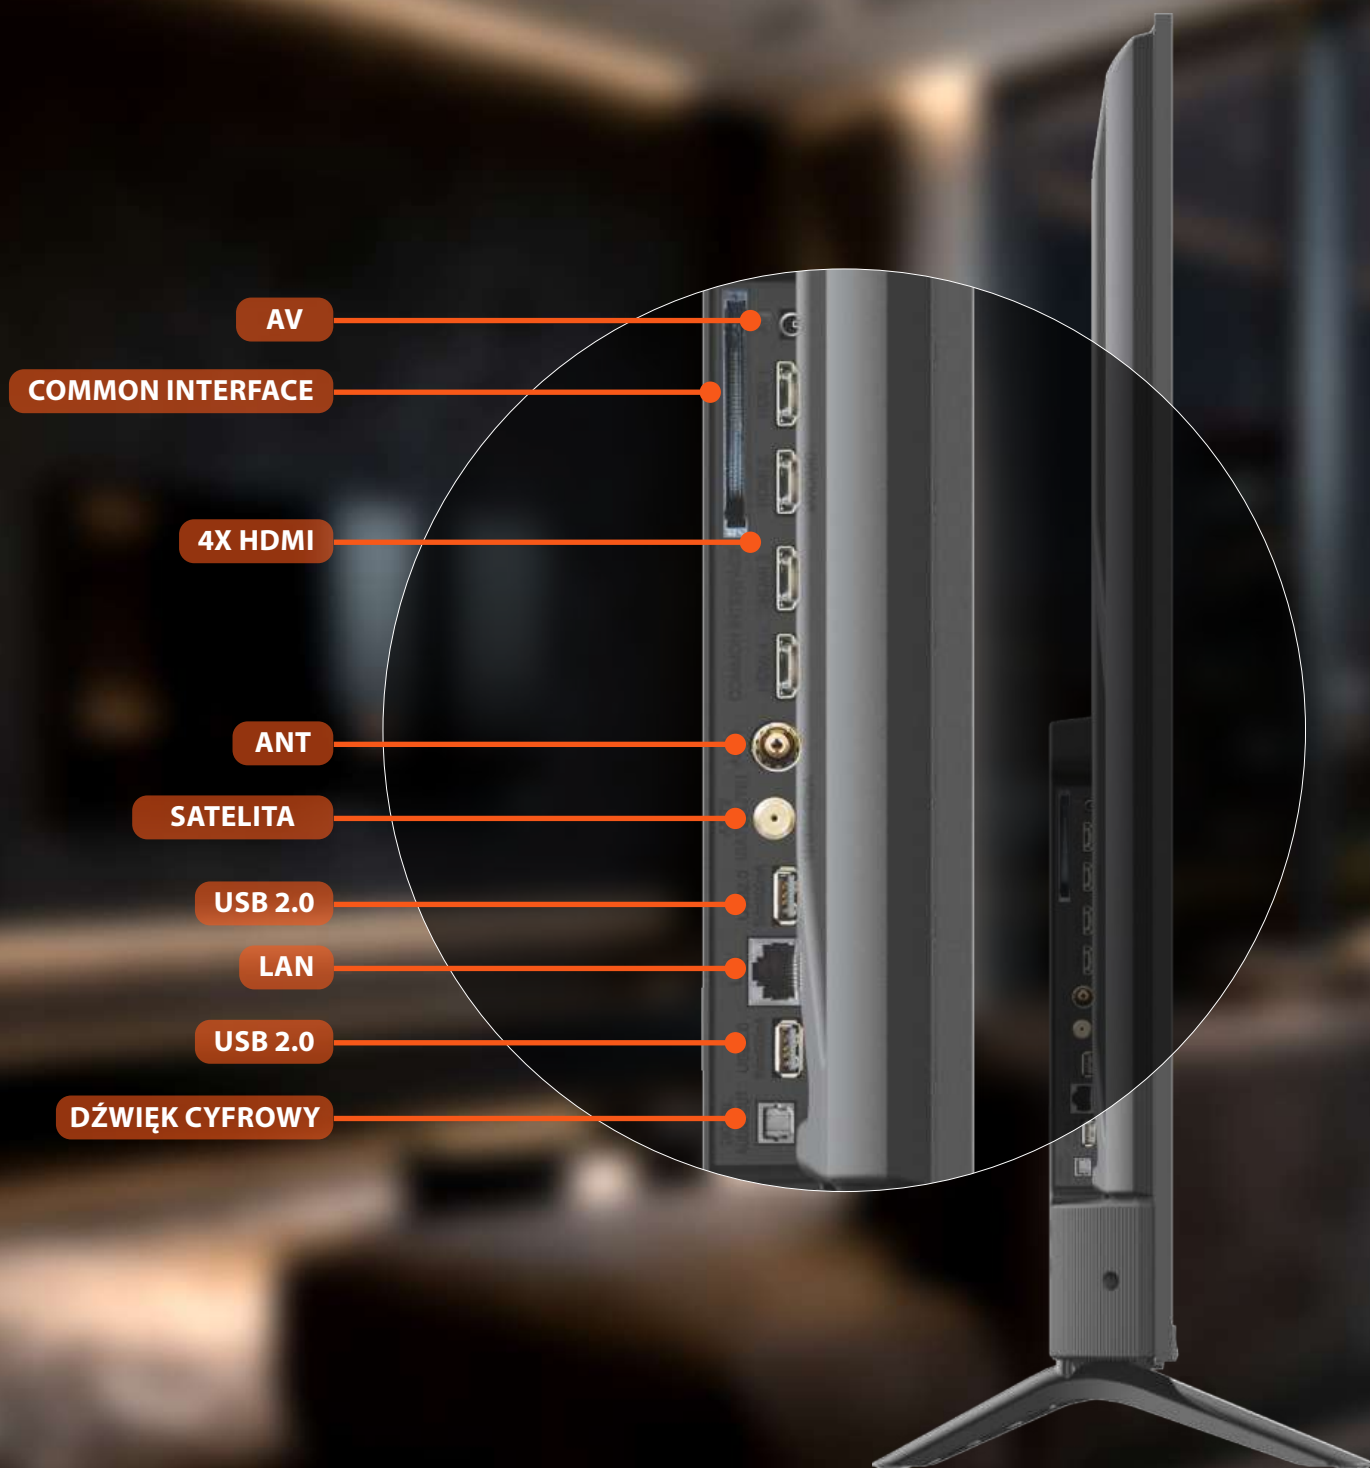

8 bit

Nowa definicja Smart Entertainment

Odkryj serię H777, 4K UHD Google Smart TV stworzoną dla wciągającej rozrywki. Ciesz się oszałamiającym obrazem w rozdzielczości 4K, HDR10 oraz Dolby Vision, które zapewniają żywe kolory i zwiększony kontrast. Doświadcz kinowego dźwięku dzięki Dolby Atmos i Dolby Audio. Uzyskaj dostęp do Netflix, YouTube, Prime Video i wielu innych aplikacji, aby cieszyć się niekończącym się streamingiem. Wbudowany potrójny tuner (DVB-T2/C/S2) zapewnia bezpośredni dostęp do kanałów niekodowanych bez dodatkowego sprzętu. Intuicyjny interfejs, EPG, kontrola rodzicielska oraz listy ulubionych ułatwiają nawigację. Dzięki 4 portom HDMI, Wi-Fi, playback USB oraz funkcji screen mirroring, H777 łączy elegancki design, inteligentne funkcje i wysoką wydajność, zapewniając najwyższą jakość oglądania.

<https://www.strong-eu.com/strong-entertainment/selection>

4K Ultra HD zapewnia krystalicznie czysty obraz oraz **żywe kolory**

Screen mirroring

Dolby Vision Atmos

- **AV:** Łatwo podłączyć odtwarzacze DVD, klasyczne konsole do gier lub kamery, aby natychmiast korzystać z playback
- **Common Interface:** Włóż moduł CI/CI+, aby uzyskać dostęp do kodowanych kanałów od kompatybilnych dostawców TV
- **HDMI:** Podłącz konsole, odtwarzacze Blu-ray lub soundbary i ciesz się wysokiej jakości dźwiękiem oraz obrazem przez jeden kabel
- **ANT:** Podłącz antenę naziemną i uzyskaj dostęp do niekodowanych cyfrowych kanałów TV
- **SATELITA:** Podłącz swoją antenę satelitarną, aby cieszyć się szeroką gamą kanałów satelitarnych
- **USB 2.0:** Odtwarzaj swoje ulubione zdjęcia, muzykę i filmy bezpośrednio z urządzenia USB
- **LAN:** Połącz się z internetem, aby korzystać z płynnego streamingu i usług Smart TV
- **CYFROWY:** DŹWIĘK Połącz swój TV z soundbarem lub systemem kina domowego, aby uzyskać lepsze wrażenia dźwiękowe