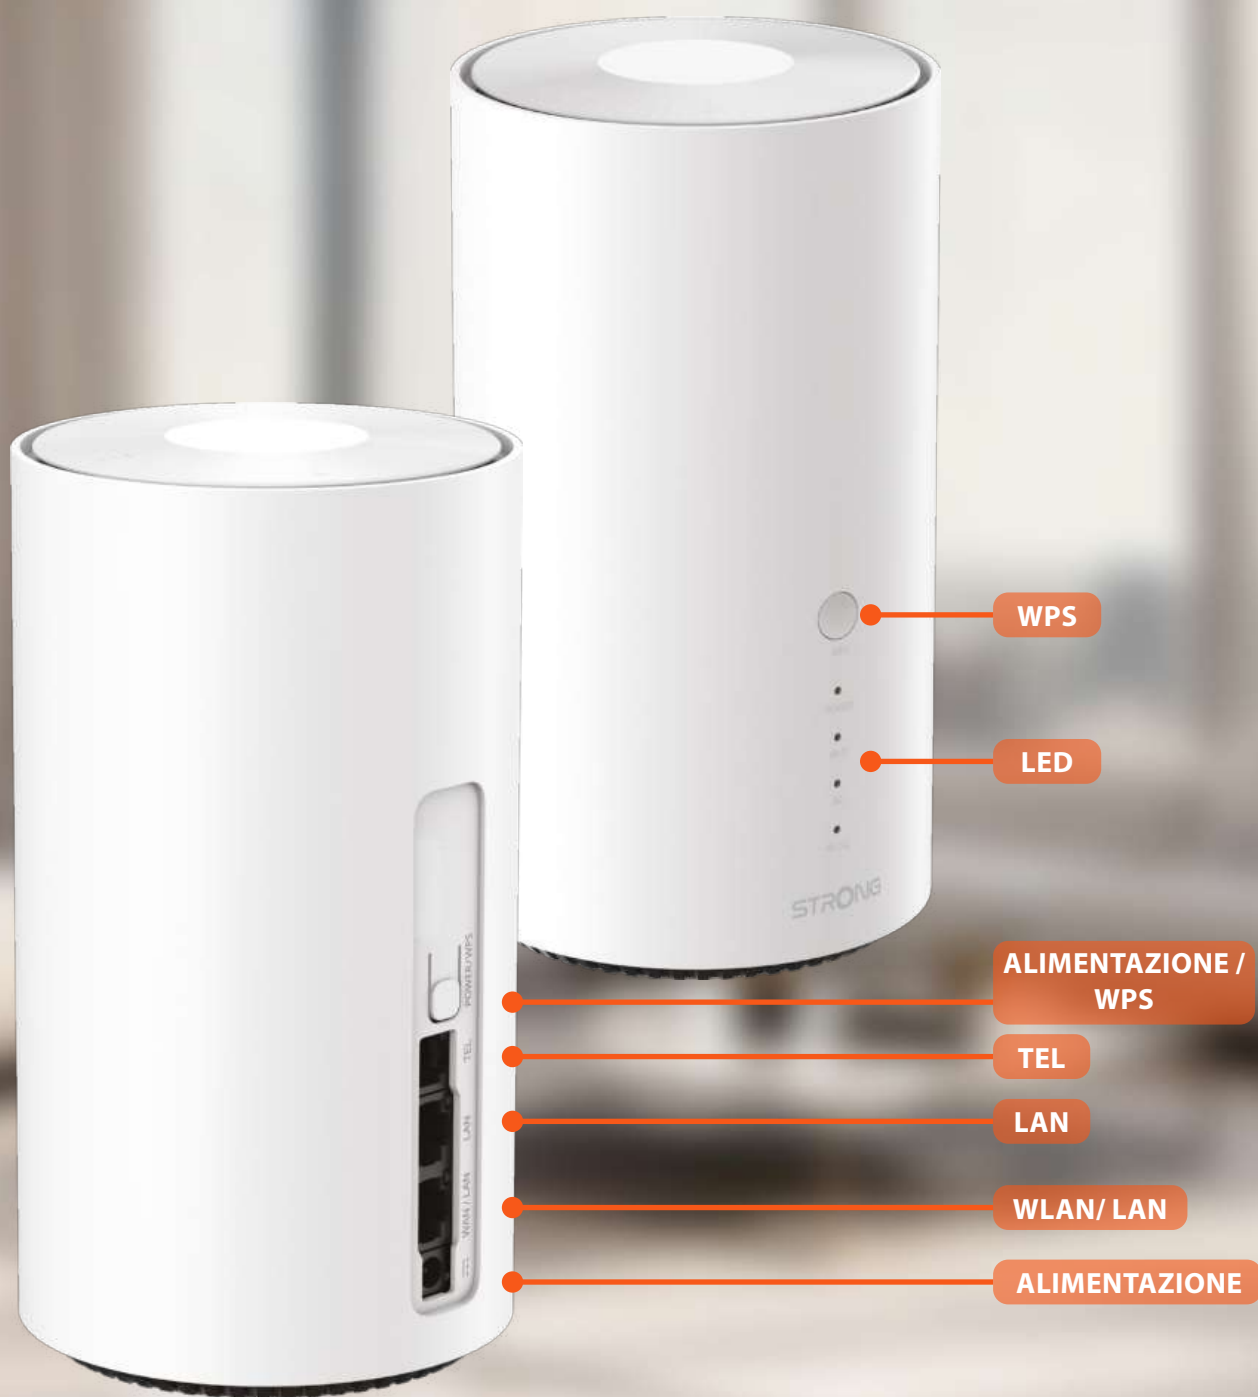

### Aumenta la velocità della tua connessione Internet con il Router Mobile 5G!

Vuoi sostituire il tuo modem o router attuale con una connessione Internet ultra veloce? Vuoi cambiare operatore in pochi minuti e beneficiare sempre delle migliori offerte Internet sfruttando il 5G nella tua zona? Il nostro router 5G Wi-Fi 7 è esattamente ciò di cui hai bisogno. Basta inserire una SIM 5G\* di qualsiasi operatore e godere immediatamente di velocità Internet fino a 4 Gbps (velocità e copertura dipendono dall'operatore). Nessuna configurazione o abbonamento obbligatorio richiesto. Condividi la tua connessione Wi-Fi 7 ad alta velocità con qualsiasi dispositivo Wi-Fi a velocità fino a 7,2 Gbps e collega dispositivi cablati come computer, Smart TV, console di gioco o decoder tramite 1x porta Gigabit o 1x porta Ethernet 2,5 Gigabit. Include anche una porta telefonica (RJ11) per collegare un telefono fisso standard o una base DECT.

### Connessione multi-dispositivo senza interruzioni

Il router supporta sia connessioni cablate che wireless, consentendoti di collegare fino a 64 dispositivi contemporaneamente per prestazioni rapide e affidabili.

### Installazione facile

Progettato per semplicità e velocità, il router offre connettività immediata ovunque tu ne abbia bisogno. Basta inserire una scheda SIM, accendere e godere subito di un accesso a Internet senza interruzioni. Nessuna configurazione complicata, nessuna competenza tecnica richiesta.

### Connessione NFC One Touch

Basta avvicinare il tuo telefono Android con NFC sulla parte superiore del router per connetterti istantaneamente. Nessuna password necessaria.

- **ALIMENTAZIONE / WPS:** Premi per accendere/spegnere il router, premi per associare un dispositivo Wi-Fi
- **TEL:** Collega un telefono tramite la porta RJ11
- **WLAN/LAN:** Collega dispositivi cablati