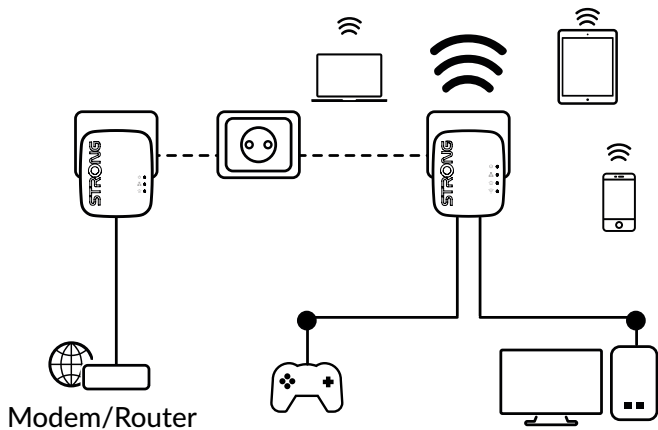

POWERLINE WI-FI 600 DUO MINI

Powerline Wi-Fi 600 Adapter Mini

Frekvence Wi-Fi	2,4 GHz
Frekvenční napájecí vedení	2 MHz ~ 68 MHz
Standardy Wi-Fi	IEEE 802.3, IEEE 802.3u, IEEE 802.11n/b/g
Standardy Powerline	HomePlug™ AV, IEEE 802.3, IEEE 802.3u, IEEE 802.11n/b/g
Rychlost signálu Wi-Fi	Až 300 Mbit/s
Frekvence signálu Powerline	Až 600 Mbit/s
Zabezpečení Wi-Fi	WEP, WPA/WPA2, WPA-PSK/WPA2-PSK
Zabezpečení Powerline	128bitová AES
Vysílací výkon Wi-Fi	Evropa: <20 dBm
Ethernetové porty	2x 10/100 Mbps LAN port (Auto MDI/MDIX)
Tlačítko	Připojit a zabezpečit (WPS), resetovat
LED diody	Napájení, Ethernet, Powerline, Wi-Fi
Velikost (ŠxHxV) v mm	63x68x75
Hmotnost v kg	0.0946

Powerline 600 Adapter Mini

Frekvence	2 MHz ~ 68 MHz
Normy	HomePlug™ AV, IEEE 802.3, IEEE 802.3u, IEEE 802.11n/b/g
Rozhraní	10/100M Ethernet,
Tlačítko	Připojit a zabezpečit/resetovat
LED diody	Napájení, Powerline, Ethernet
Bezpečnost	128bitová AES
Rozsah	Až 300 metrů nad elektrickým okruhem
Velikost (ŠxHxV) v mm	63x68x75
Hmotnost v kg	0.079

Ostatní

Certifikace	CE
Obsah balení	1x mini adaptér Powerline Wi-Fi 600 1x mini adaptér Powerline 600 2x kabely sítě Ethernet, pokyny pro instalaci Windows 7, 8, 8.1, 10, Mac OS X, Linux, internetový prohlížeč
Systémové požadavky	Provozní teplota: 0 °C ~ +40 °C Skladovací teplota: -40 °C ~ +70 °C Provozní vlhkost: 10 % až 90 %, bez kondenzace Skladovací vlhkost: 5 % až 90 %, bez kondenzace
Prostředí	

EAN PLW600MDUO: 9120137872231

PCB: 10