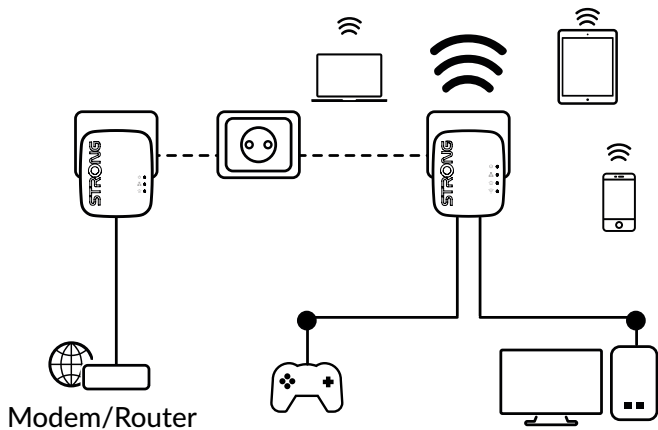

POWERLINE WI-FI 600 DUO MINI

Powerline WLAN 600 Adapter Mini

Frequenz WLAN	2.4 GHz
Frequenz Powerline	2 MHz ~ 68 MHz
Standards WLAN	IEEE 802.11n/g/b, IEEE 802.3, IEEE 802.3u
Standards Powerline	HomePlug™ AV, IEEE 802.3, IEEE 802.3u
Signalrate Wi-Fi	Bis zu 300 Mbit/s
Signalrate Powerline	Up to 600 Mbit/s
Sicherheit WLAN	WEP, WPA/WPA2, WPA-PSK/WPA2-PSK
Sicherheit Powerline	128 bit AES
Antenne	2x 3dBi rundstrahlend, verstellbar
Sendeleistung WLAN	Europa: <20 dBm
Unterstützte Kanäle	2.4 GHz: 1, 2, 3, 4, 5, 6, 7, 8, 9, 10, 11, 12, 13
Ethernet Anschlüsse	2x 10/100 Mbp LAN port (Auto MDI/MDIX)
Tasten	Connect & Secure, Wiederherstellen/WPS
LEDs	Power, Ethernet, Powerline, WLAN
Abmessungen (BxDxH)	63x68x75 mm
Gewicht in kg	0.0946

Powerline 600 Adapter Mini

Frequenz	2 MHz ~ 68 MHz
Standards	HomePlug™ AV, IEEE 802.3, IEEE 802.3u, IEEE 802.11n/b/g
Schnittstelle	10/100M Ethernet, zusätzliche Steckdose 250 V AC 16 A max.
Tasten	Connect & Secure, Wiederherstellen
LEDs	Strom, Powerline, Ethernet
Leistung	100 - 240 V, 50/60 Hz
Sicherheit	128 bit AES
Reichweite	Bis zu 300 m über den elektrischen Schaltkreis
Abmessungen (BxDxH)	63x68x75 mm
Gewicht in kg	0.079

Andere

Zertifizierung	CE
Verpackungsinhalt	1x Powerline Wi-Fi 600 Mini Adapter 1x Powerline 600 Mini Adapter 2x Ethernet Kabel, Installationsanleitung
Systemanforderungen	Windows 7, 8, 8.1, 10, Mac OS X, Linux, Internet Browser
Umweltbedingungen	Betriebstemperatur: 0 °C ~ +40 °C Lagertemperatur: -40 °C ~ +70 °C Luftfeuchtigkeit (in Betrieb): 10%~90% nicht-kondensierend Luftfeuchtigkeit (bei Lagerung): 5%~90% nicht-kondensierend

EAN PLW600MDUO: 9120137872231

PCB: 10