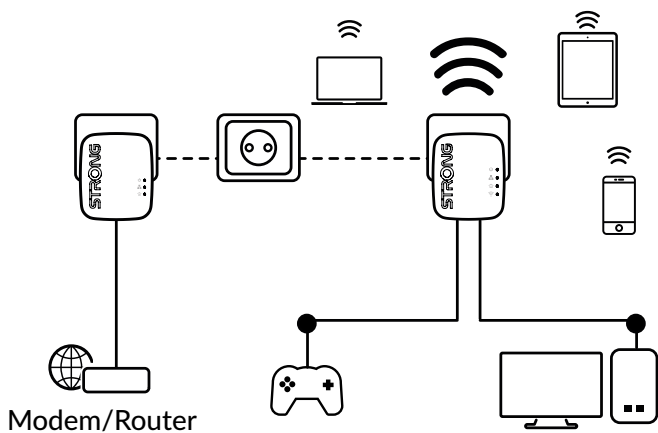

POWERLINE WI-FI 600 DUO MINI

Powerline Wi-Fi 600 Adapter Mini

Frekvens Wi-Fi	2,4 GHz
Frekvens Powerline	2 MHz ~ 68 MHz
Standard Wi-Fi	IEEE 802.3, IEEE 802.3u, IEEE 802.11n/b/g
Standarder Powerline	HomePlug™ AV, IEEE 802.3, IEEE 802.3u, IEEE 802.11n/b/g
Signalhastighed Wi-Fi	Op til 300 Mbit/s
Signalhastighed Powerline	Op til 600 Mbit/s
Sikkerhed Wi-Fi	WEP, WPA/WPA2, WPA-PSK/WPA2-PSK
Sikkerhed Powerline	128 bit AES
Transmit Power Wi-Fi	Europa: <20 dBm
Ethernet-porte	2x 10/100 Mbps LAN-port (Auto MDI/MDIX)
Knap	Tilslut og sikker (WPS), Nulstil
LED'er	Strøm, Ethernet, Powerline, Wi-Fi
Størrelse (BxDxH) i mm	63x68x75
Vægt i kg	0.0946

Powerline 600 Adapter Mini

Frekvens	2 MHz ~ 68 MHz
Standarder	HomePlug™ AV, IEEE 802.3, IEEE 802.3u, IEEE 802.11n/b/g
Interface	10/100M Ethernet,
Knap	Tilslut og sikker/nulstil
LED'er	Strøm, Powerline, Ethernet
Sikkerhed	128 bit AES
Rækkevidde	Op til 300 meter over elektrisk kredsløb
Størrelse (BxDxH) i mm	63x68x75
Vægt i kg	0.079

Andre

Certificering	CE
Pakkeindhold	1x Powerline Wi-Fi 600 Mini adapter 1x Powerline 600 Mini Adapter 2x Ethernet-kabler, Installationsvejledning
Systemkrav	Windows 7, 8, 8.1, 10, Mac OS X, Linux, Internet Browser
Miljø	internetbrowser
Miljø	Driftstemperatur: 0 °C ~ +40 °C Stuetemperatur: -40 °C ~ +70 °C Driftsfugtighed: 10%~90% ikke-kondenserende Opbevaringsfugtighed: 5%~ 90 % ikke-kondenserende

EAN PLW600MDUO: 9120137872231

PCB: 10