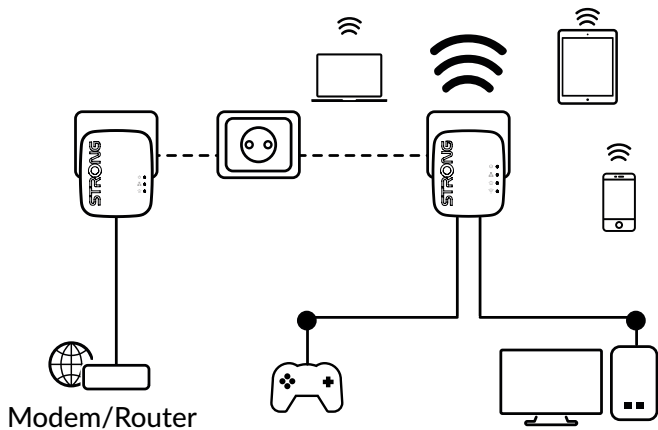

POWERLINE WI-FI 600 DUO MINI

Powerline Wi-Fi 600 Adapter Mini

Frekvencija Wi-Fi	2,4 GHz
Frekventni Powerline	2 MHz ~ 68 MHz
Standardni Wi-Fi	IEEE 802.3, IEEE 802.3u, IEEE 802.11n/b/g
Standardi Powerline	HomePlug™ AV, IEEE 802.3, IEEE 802.3u, IEEE 802.11n/b/g
Brzina signala Wi-Fi	Do 300 Mbit/s
Brzina signala Powerline	Sve do 600 Mbit/s
Sigurnosni Wi-Fi	WEP, WPA/WPA2, WPA-PSK/WPA2-PSK
Sigurnosna strujna linija	128 bitni AES
Prijenos snage Wi-Fi	Europa: <20 dBm
Ethernet priključci	2x 10/100 Mbps LAN priključak (automatski MDI/MDIX)
Dugme	Connect & Secure (WPS), Reset
LED diode	Napajanje, Ethernet, Powerline, Wi-Fi
Veličina (ŠxDxV) u mm	63x68x75
Težina u kg	0.0946

Powerline 600 Adapter Mini

Frekvencija Standardi	2 MHz ~ 68 MHz HomePlug™ AV, IEEE 802.3, IEEE 802.3u, IEEE 802.11n/b/g
Sučelje	10/100M Ethernet,
Dugme	Povežite se i osigurajte/resetirajte
LED diode	Napajanje, Powerline, Ethernet
Sigurnost	128 bitni AES
Raspon	Do 300 metara preko električnog kruga
Veličina (ŠxDxV) u mm	63x68x75
Težina u kg	0.079

Ostalo

Certifikacija	CE
Sadržaj paketa	1x Powerline Wi-Fi 600 Mini adapter 1x Powerline 600 Mini adapter 2x Ethernet kabela, upute za instalaciju Windows 7, 8, 8.1, 10, Mac OS X, Linux, internetski preglednik
Zahtjevi sustava	Radna temperatura: 0 °C ~ +40 °C Temperatura skladištenja: -40 °C ~ +70 °C Radna vlažnost: 10%~90% bez kondenzacije Vlažnost skladištenja: 5%~ 90% nekondenzirajući
Okoliš	

EAN PLW600MDUO: 9120137872231

PCB: 10