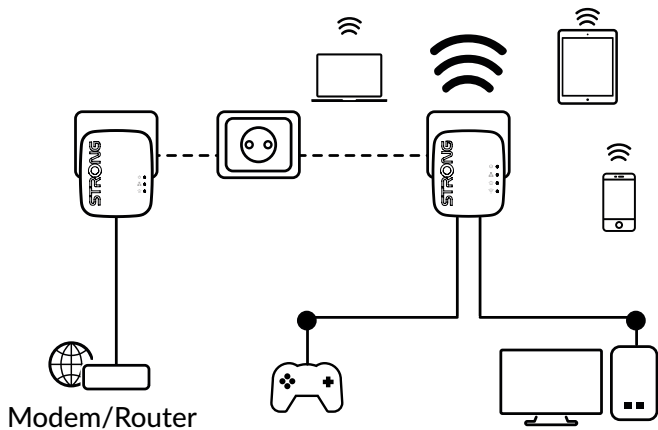

Egyszerűen csatlakoztassa a Powerline 600 Mini adaptert meglévő internetes modeméhez egy Ethernet-porton keresztül, és azonnal elérhető lesz az internetkapcsolat bármely konnektorból. Ezután a Powerline Wi-Fi 600 adapter segítségével új Wi-Fi hotspotot hozhat létre a választott szobában, és percek alatt kiterjesztheti otthoni Wi-Fi lefedettségét.

Lefedtség & Megbízhatóság

- 300 méteres hatótávolság az elektromos áramkör felett a Powerline számára
- Plug&Play telepítés egy perc alatt

Biztonság

- Powerline 128 bites AES titkosítás a hálózati biztonság és az adatvédelem érdekében
- WPA/WPA2 a Wi-Fi magas szintű biztonságáért
- Csatlakozás és biztonság gomb az optimális hálózatbiztonság érdekében

Kapcsolatok

- 2 Ethernet LAN port a Powerline Wi-Fi-hez 600 adapter bármilyen számítógép, set-top-box, Smart TV, játékkonzol,...

POWERLINE WI-FI 600 DUO MINI

Powerline Wi-Fi 600 Adapter Mini

Frekvencia	2.4 GHz
Frekvencia	2 MHz ~ 68 MHz
Szabványok Wi-Fi	IEEE 802.11n/g/b, IEEE 802.3, IEEE 802.3u
Szabványok Powerline	HomePlug™ AV, IEEE 802.3, IEEE 802.3u
Jelátvitel Wi-Fi	Akár 300 Mbit/s
Jelátvitel Wi-Fi	Akár 600 Mbit/s
Távolság Powerline	max. 300 méter az elektromos hálózaton
Titkosítás Wi-Fi	WEP, WPA/WPA2, WPA-PSK/WPA2-PSK
Titkosítás Powerline	128 bit AES
Antenna	2x 3dBi mindenirányú, állítható
Sugárzási teljesítmény Wi-Fi	Európában: <20 dBm
Támogatott csatornák:	2.4 GHz: 1, 2, 3, 4, 5, 6, 7, 8, 9, 10, 11, 12, 13
Ethernet Portok	2x 10/100 Mbp LAN port (Auto MDI/MDIX)
Gombok	Connect & Secure, Reset/WPS
LED-ek	Üzemállapot, LAN/WAN, Powerline, Wi-Fi
Méretetek (SZ x Mé x Ma)	63x68x75 mm
Súly (kg)	0.0946

Powerline 600 Adapter Mini

Frekvencia	2 MHz ~ 68 MHz
Szabványok	HomePlug™ AV, IEEE 802.3, IEEE 802.3u, IEEE 802.11n/b/g
Felület	10/100M Ethernet,
Gomb	Csatlakozás és biztonságos/visszaállítás
LED-ek	Power, Powerline, Ethernet
Biztonság	128 bites AES
Hatótávolság	Akár 300 méterrel az elektromos áramkör felett
Méret (SzxMxH) mm-ben	63x68x75
Súly kg-ban	0.079