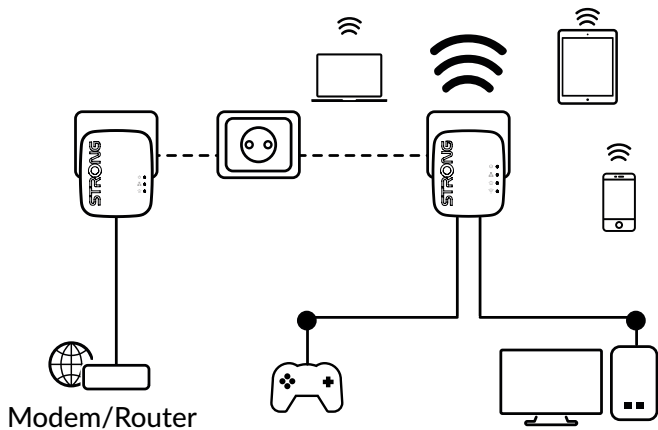

POWERLINE WI-FI 600 DUO MINI

Adattatore Powerline Wi-Fi 600 Mini

Frequenza	2.4 GHz
Frequenza	2 MHz ~ 68 MHz
Standards Wi-Fi	IEEE 802.11n/g/b, IEEE 802.3, IEEE 802.3u
Standards Powerline	HomePlug™ AV, IEEE 802.3, IEEE 802.3u
Tasso segnale Wi-Fi	oltre 300 Mbit/s
Tasso segnale Powerline	oltre 600 Mbit/s
Range Powerline	oltre 300 metri sopra circuito elettrico
Sicurezza Wi-Fi	WEP, WPA/WPA2, WPA-PSK/WPA2-PSK
Sicurezza Powerline	128 bit AES
Antenna	2x3dBi omnidirezionale, regolabile
Potere di trasmissione Wi-Fi	Europa: <20 dBm
Canali supportati	2.4 GHz: 1, 2, 3, 4, 5, 6, 7, 8, 9, 10, 11, 12, 13
Porte Ethernet	2x 10/100 Mbp LAN port (Auto MDI/MDIX)
Bottone	Connect & Secure, cancella/WPS
LEDs	Potere, LAN/WAN, powerline, wifi
Dimensioni (W x D x H)	63x68x75 mm
Peso in kg	0.0946

Adattatore Powerline 600 Mini

Frequenza	2 MHz ~ 68 MHz
Standards	HomePlug™ AV, IEEE 802.3, IEEE 802.3u, IEEE 802.11n/b/g
Interfaccia	10/100 M Ethernet, presa di energia extra 250 V AC 16 A massimo
Bottone	Connect & Secure/Cancella
LEDs	Potere, powerline, Ethernet
Alimentazione	100 - 240 V, 50/60 Hz Potenza
Sicurezza	128 bit AES
Range	oltre 300 metri sopra circuito elettrico
Dimensioni (W x D x H)	63x68x75 mm
Peso in kg	0.079

Altre specifiche

Certificazioni	CE
Contenuto confezione	1x Mini adattatore Powerline Wi-Fi 600 1x adattatore Powerline 600 Mini 2x cavi Ethernet, istruzioni di installazione
System Requirements	Windows 7, 8, 8.1, 10, Mac OS X, Linux, Internet Browser
Ambiente	Temperature di operazione: 0 °C ~ +40 °C Temperature di archiviazione: -40 °C ~ +70 °C Umidità operazione: 10%-90% non condensata Umidità di archiviazione: 5%-90% non condensata

EAN PLW600MDUO: 9120137872231

PCB: 10