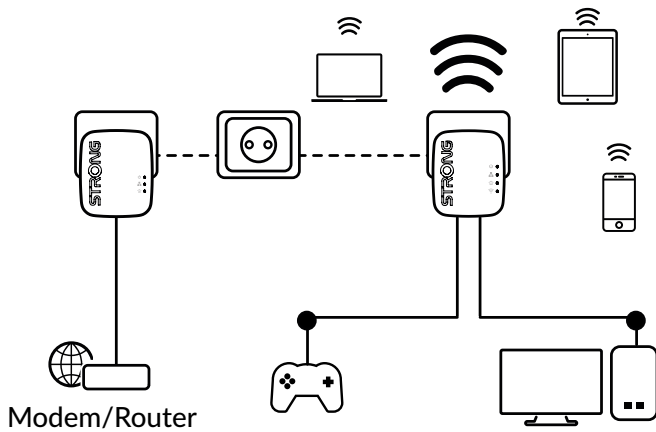

Sluit de Powerline 600 Mini adapter gewoon aan op je bestaande internetmodem via een Ethernetpoort en je hebt onmiddellijk een internetverbinding beschikbaar bij elk stopcontact. Vervolgens kun je met behulp van een Powerline Wi-Fi 600 adapter een nieuwe Wi-Fi-hotspot maken in de kamer van je keuze en je Wi-Fi-dekking thuis binnen enkele minuten uitbreiden.

Bereik en betrouwbaarheid

- Bereik van 300 meter over elektrisch circuit voor Powerline
- Plug&Play installatie in een minuut

Beveiliging

- Powerline 128 bit AES-encryptie voor netwerkbeveiliging en gegevensbescherming
- WPA/WPA2 voor een hoog niveau van Wi-Fi-beveiliging
- Connect & Secure-knop voor een optimale netwerkbeveiliging

Verbindingen

- 2 Ethernet LAN-poorten voor de Powerline Wi-Fi 600 adapter om elke computer, set-top-box, Smart TV, gameconsole, ...

POWERLINE WI-FI 600 DUO MINI

Powerline Wi-Fi 600 Adapter Mini

Frequentie Wi-Fi	2,4 GHz
Frequentie Powerline	2 MHz ~ 68 MHz
Standaarden Wi-Fi	IEEE 802.3, IEEE 802.3u, IEEE 802.11n/b/g
Normen Powerline	HomePlug™ AV, IEEE 802.3, IEEE 802.3u, IEEE 802.11n/b/g
Signaalsnelheid Wi-Fi	Tot 300 Mbit/s
Signaalsnelheid Powerline	Tot 600 Mbit/s
Beveiliging Wi-Fi	WEP, WPA/WPA2, WPA-PSK/WPA2-PSK
Beveiliging Powerline	128 bit AES
Zendvermogen Wi-Fi	Europa: <20 dBm
Ethernet-poorten	2x 10/100 Mbps LAN-poort (Auto MDI/MDIX)
Knop	Verbinden en beveiligen (WPS), Reset
LED's	Voeding, Ethernet, Powerline, Wi-Fi
Afmetingen (BxDxH) in mm	63x68x75
Gewicht in kg	0.0946

Powerline 600 Adapter Mini

Frequentie Normen	2 MHz ~ 68 MHz HomePlug™ AV, IEEE 802.3, IEEE 802.3u, IEEE 802.11n/b/g
Interface	10/100M Ethernet,
Knop	Verbinden en beveiligen/herstellen
LED's	Stroom, Powerline, Ethernet
Beveiliging	128 bit AES
Bereik	Tot 300 meter over elektrisch circuit
Afmetingen (BxDxH) in mm	63x68x75
Gewicht in kg	0.079