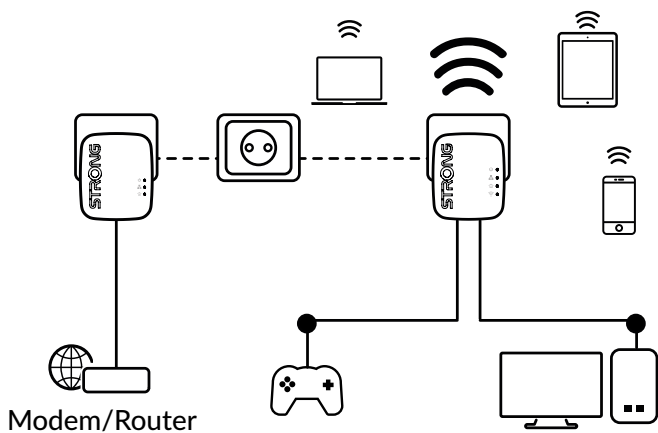

POWERLINE WI-FI 600 DUO MINI

Strømlinje Wi-Fi 600 Adapter Mini

Frekvens Wi-Fi	2,4 GHz
Frekvens Powerline	2 MHz ~ 68 MHz
Standard Wi-Fi	IEEE 802.3, IEEE 802.3u, IEEE 802.11n/b/g
Standarder Powerline	HomePlug™ AV, IEEE 802.3, IEEE 802.3u, IEEE 802.11n/b/g
Signalhastighet Wi-Fi	Opptil 300 Mbit/s
Signal Rate Powerline	Opp til 600 Mbit/s
Sikkerhet Wi-Fi	WEP, WPA/WPA2, WPA-PSK/WPA2-PSK
Sikkerhet Powerline	128 bit AES
Send Power Wi-Fi	Europa: <20 dBm
Ethernet-porter	2x 10/100 Mbps LAN-port (Auto MDI/MDIX)
Knapp	Koble til og sikre (WPS), Tilbakestill
LED-er	Strøm, Ethernet, Powerline, Wi-Fi
Størrelse (BxDxH) i mm	63x68x75
Vekt i kg	0.0946

Strømlinje 600 Adapter Mini

Frekvens	2 MHz ~ 68 MHz
Standarder	HomePlug™ AV, IEEE 802.3, IEEE 802.3u, IEEE 802.11n/b/g
Grensesnitt	10/100M Ethernet,
Knapp	Koble til og sikre/tilbakestill
LED-er	Strøm, Powerline, Ethernet
Sikkerhet	128 bit AES
Område	Opptil 300 meter over elektrisk krets
Størrelse (BxDxH) i mm	63x68x75
Vekt i kg	0.079

Andre

Sertifisering	CE
Pakkeinnhold	1x Powerline Wi-Fi 600 Mini adapter 1x Powerline 600 miniadapter 2x Ethernet-kabler, Installasjonsveiledning
Systemkrav	Windows 7, 8, 8.1, 10, Mac OS X, Linux, nettleser
Miljø	Driftstemperatur: 0 °C ~ +40 °C Lager temperatur: -40 °C ~ +70 °C Driftsfuktighet: 10%~90% ikke-kondenserende Oppbevaringsfuktighet: 5%~ 90 % ikke-kondenserende

EAN PLW600MDUO: 9120137872231

PCB: 10