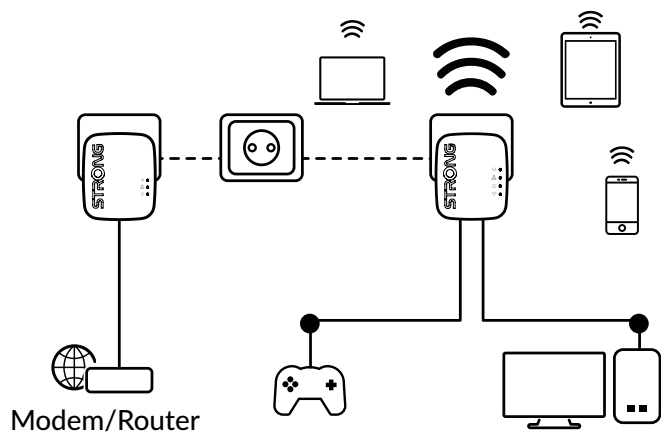

POWERLINE WI-FI 600 DUO MINI

Wi-Fi Powerline 600 Adapter Mini

Częstotliwość Wi-Fi	2,4 GHz
Linia energetyczna częstotliwości	2 MHz ~ 68 MHz
Standardy Wi-Fi	IEEE 802.3, IEEE 802.3u, IEEE 802.11n/b/g
Standardy Powerline	HomePlug™ AV, IEEE 802.3, IEEE 802.3u, IEEE 802.11n/b/g
Szybkość sygnału Wi-Fi	Do 300 Mb/s
Linia zasilania o szybkości sygnału	Aż do 600 Mbit/s
Bezpieczeństwo	WEP, WPA/WPA2, WPA-PSK/WPA2-PSK
Linia bezpieczeństwa	128-bitowy AES
Przesyłaj moc Wi-Fi	Europa: <20 dBm
Porty Ethernetowe	2 porty LAN 10/100 Mb/s (Auto MDI/MDIX)
Przycisk	Połącz i zabezpiecz (WPS), zresetuj
Diody LED	Zasilanie, Ethernet, linia energetyczna, Wi-Fi
Rozmiar (SxGxW) w mm	63x68x75
Waga w kg	0.0946

Powerline 600 Adapter Mini

Częstotliwość Normy	2 MHz ~ 68 MHz HomePlug™ AV, IEEE 802.3, IEEE 802.3u, IEEE 802.11n/b/g
Interfejs	Ethernet 10/100M,
Przycisk	Połącz i zabezpiecz/zresetuj
diody LED	Zasilanie, linia energetyczna, Ethernet
Bezpieczeństwo	128-bitowy AES
Zakres	Do 300 metrów w obwodzie elektrycznym
Rozmiar (SxGxW) w mm	63x68x75
Waga w kg	0.079

Inne

Orzecznictwo	CE
Zawartość Paczki	1x Wi-Fi Powerline 600 Miniadapter 1x Miniadapter Powerline 600 2x kable Ethernet, instrukcja instalacji
wymagania systemowe	Windows 7, 8, 8.1, 10, Mac OS X, Linux, przeglądarka internetowa
Środowisko	Temperatura robocza: 0°C ~ +40°C Temperatura przechowywania: -40°C ~ +70°C Wilgotność robocza: 10% ~ 90% bez kondensacji Wilgotność przechowywania: 5%~ 90% niekondensujący

EAN PLW600MDUO: 9120137872231

PCB: 10