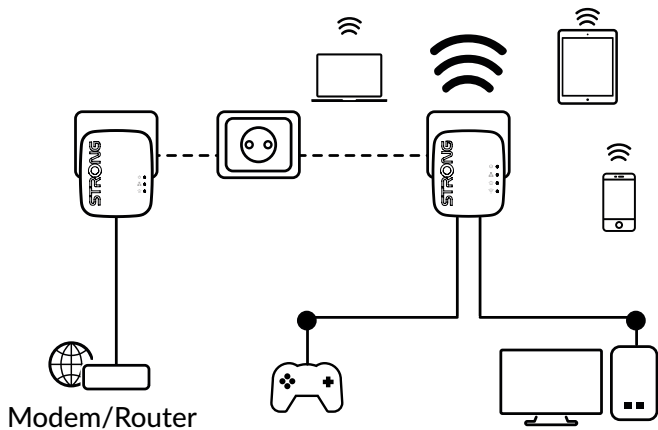

POWERLINE WI-FI 600 DUO MINI

Adaptador Powerline Wi-Fi 600 Mini

Frequência Wi-Fi	2,4 GHz
Frequência Powerline	2 MHz ~ 68 MHz
Padrões Wi-Fi	IEEE 802.3, IEEE 802.3u, IEEE 802.11n/b/g
Padrões Powerline	Plugue™ Doméstico AV, IEEE 802.3, IEEE 802.3u, IEEE 802.11n/b/g
Taxa de Sinal Wi-Fi	Até 300 Mbit/s
Taxa de Sinal Powerline	Até 600 Mbit/s
Segurança Wi-Fi	WEP, WPA/WPA2, WPA-PSK/WPA2-PSK
Linha Elétrica de Segurança	AES de 128 bits
Transmitir energia Wi-Fi	Europa: <20 dBm
Portas Ethernet	2x porta LAN 10/100 Mbps (Auto MDI/MDIX)
Botão	Connect & Secure (WPS), Redefinir
Leds	Alimentação, Ethernet, Powerline, Wi-Fi
Tamanho (LxPxA) em mm	63x68x75
Peso em kg	0.0946

Adaptador Powerline 600 Mini

Frequência	2 MHz ~ 68 MHz
Padrões	Plugue™ Doméstico AV, IEEE 802.3, IEEE 802.3u, IEEE 802.11n/b/g
Interface	Ethernet 10/100M,
Botão	Conectar & Secure/Reset
Leds	Alimentação, Powerline, Ethernet
Segurança	AES de 128 bits
Gama	Até 300 metros sobre circuito elétrico
Tamanho (LxPxA) em mm	63x68x75
Peso em kg	0.079

Outros

Certificação	CE
Conteúdos do Pacote	1x Powerline Wi-Fi 600 Mini Adaptador 1x Powerline 600 Mini Adaptador 2x cabos Ethernet, instruções de instalação
Requisitos do sistema	Windows 7, 8, 8.1, 10, Mac OS X, Linux, navegador de Internet
Ambiente	Temperatura de operação: 0 °C ~ +40 °C Temperatura de armazenamento: -40 °C ~ +70 °C Umidade de operação: 10% ~ 90% sem condensação Umidade de armazenamento: 5% ~ 90% sem condensação

EAN PLW600MDUO: 9120137872231

PCB: 10