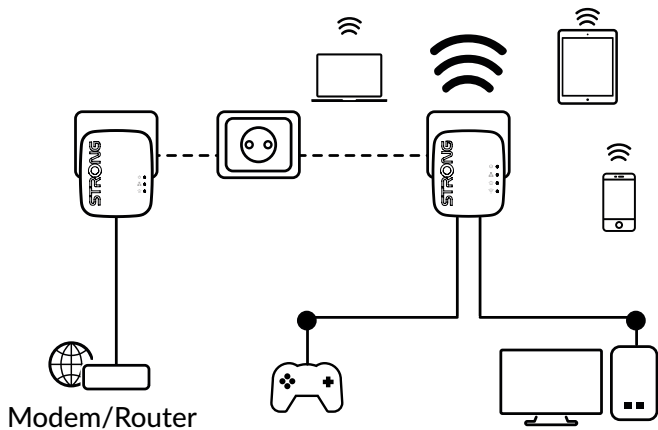

POWERLINE WI-FI 600 DUO MINI

Powerline Wi-Fi 600 Adapter Mini

Frekvens Wi-Fi	2,4 GHz
Frekvens Powerline	2 MHz ~ 68 MHz
Standard Wi-Fi	IEEE 802.3, IEEE 802.3u, IEEE 802.11n/b/g
Standarder Powerline	HomePlug™ AV, IEEE 802.3, IEEE 802.3u, IEEE 802.11n/b/g
Signalhastighet Wi-Fi	Upp till 300 Mbit/s
Signalhastighet Powerline	Upp till 600 Mbit/s
Säkerhet Wi-Fi	WEP, WPA/WPA2, WPA-PSK/WPA2-PSK
Säkerhet Powerline	128 bitars AES
Sänd Power Wi-Fi	Europa: <20 dBm
Ethernet-portar	2x 10/100 Mbps LAN-port (Auto MDI/MDIX)
Knapp	Anslut och säkra (WPS), Återställ
lysdioder	Ström, Ethernet, Powerline, Wi-Fi
Storlek (BxDxH) i mm	63x68x75
Vikt i kg	0.0946

Powerline 600 Adapter Mini

Frekvens	2 MHz ~ 68 MHz
Standarder	HomePlug™ AV, IEEE 802.3, IEEE 802.3u, IEEE 802.11n/b/g
Gränssnitt	10/100M Ethernet,
Knapp	Anslut & Säkra/Återställ
lysdioder	Ström, Powerline, Ethernet
säkerhet	128 bitars AES
Räckvidd	Upp till 300 meter över elektrisk krets
Storlek (BxDxH) i mm	63x68x75
Vikt i kg	0.079

Andra

Certifiering CE
paket innehåll

1x Powerline Wi-Fi 600 miniadapter
1x Powerline 600 miniadapter

Systemkrav
Miljö

2x Ethernet-kablar, Installationsanvisningar
Windows 7, 8, 8.1, 10, Mac OS X, Linux, webbläsare
Drifttemperatur: 0 °C ~ +40 °C
Förvaringstemperatur: -40 °C ~ +70 °C
Driftfuktighet: 10%~90% icke-kondenserande
Förvaringsfuktighet: 5%~ 90 %
icke-kondenserande

EAN PLW600MDUO: 9120137872231

PCB: 10