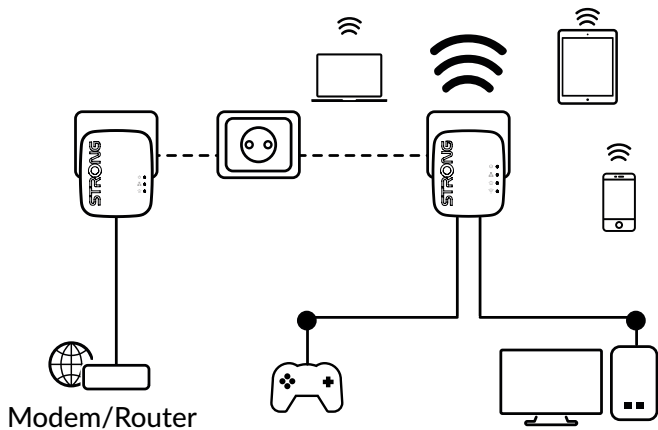

POWERLINE WI-FI 600 DUO MINI

Powerline Wi-Fi 600 Adaptér Mini

Frekvenčné Wi-Fi	2,4 GHz
Frekvencia Powerline	2 MHz ~ 68 MHz
Štandardy Wi-Fi	IEEE 802.3, IEEE 802.3u, IEEE 802.11n/b/g
Štandardy Powerline	HomePlug™ AV, IEEE 802.3, IEEE 802.3u, IEEE 802.11n/b/g
Rýchlosť signálu Wi-Fi	Až 300 Mbit/s
Rýchlosť signálu Powerline	Až do 600 Mbit/s
Bezpečnosť Wi-Fi	WEP, WPA/WPA2, WPA-PSK/WPA2-PSK
Bezpečnosť Powerline	128 bit AES
Prenos energie cez Wi-Fi	Európa: <20 dBm
Ethernetové porty	2x 10/100 Mbps LAN port (Auto MDI/MDIX)
Tlačidlo	Connect & Secure (WPS), Reset
LED diódy	Napájanie, Ethernet, Powerline, Wi-Fi
Veľkosť (ŠxHxV) v mm	63x68x75
Hmotnosť v kg	0.0946

Powerline 600 Adaptér Mini

Frekvencia	2 MHz ~ 68 MHz
Normy	HomePlug™ AV, IEEE 802.3, IEEE 802.3u, IEEE 802.11n/b/g
Rozhranie	10/100M Ethernet,
Tlačidlo	Prípojiť a zabezpečiť/resetovať
LED diódy	Napájanie, Powerline, Ethernet
Bezpečnosť	128 bit AES
Rozsah	Až 300 metrov po elektrickom obvode
Veľkosť (ŠxHxV) v mm	63x68x75
Hmotnosť v kg	0.079

Ostatné

Certifikácia	CE
obsah balenia	1x Powerline Wi-Fi 600 Mini adaptér 1x Powerline 600 Mini adaptér
Požiadavky na systém	2x ethernetový kábel, návod na inštaláciu Windows 7, 8, 8.1, 10, Mac OS X, Linux, internetový prehliadač
Životné prostredie	Prevádzková teplota: 0 °C ~ +40 °C Skladovacia teplota: -40 °C ~ +70 °C Prevádzková vlhkosť: 10%~90% bez kondenzácie Skladovacia vlhkosť: 5%~ 90 % nekondenzujúca

EAN PLW600MDUO: 9120137872231

PCB: 10