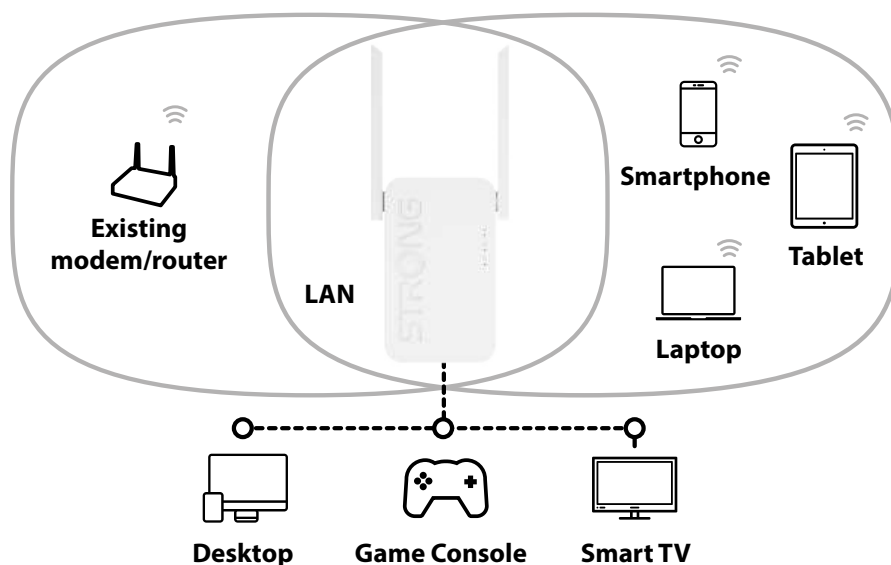

STRONG

WI-FI 6 REPEATER AX3000X

Wi-Fi

Frequenza	2.4 GHz & 5GHz (11ax)
Standards	IEEE 802.11ax /IEEE 802.11ac /IEEE 802.11n/IEEE 802.11g/IEEE 802.11a/IEEE 802.11b
Signal Rate	5GHz: Up to 2402 Mbps 2.4GHz: Up to 574 Mbps
Sicurezza	WPA-PSK / WPA2-PSK / WPA3
Antenna	2x 5dBi
Transmit Power	CE: <20dBm(2.4 GHz), <23dBm(5.15 GHz~5.25 GHz)
Canali Supportati	2.4GHz : 1, 2, 3, 4, 5, 6, 7, 8, 9, 10, 11, 12, 13 5 GHz : 36, 40, 44, 48, 52, 56, 60, 64, 100, 104, 108, 112

Hardware

Porte Ethernet	1x 10/100/1000 Mbps self-adaptive LAN
Tasti	Reset Button / WPS Button
LEDs	WiFi / WPS / Power
Alimentazione	Direct plug-in power supply (100V-240V)

Software

Configuration Wizards	Repeater, Router, Access Point
DHCP Management	Auto, Server, Client
Protocollo Internet	IPv4

Altre Specifiche

Certificazioni	CE
Contenuto Confezione	REPEATERAX3000 Istruzioni Installazione Certificato di garanzia
Sistema operativo richiesto	Windows 7, 8, 8.1, 10, Mac OS X, Linux, Internet Browser
Ambiente	Temperatura di esercizio: 0° C ~ +40° C Temperatura stoccaggio: -40° C ~ +70° C Umidità di esercizio: 10%~90% non-condensing Umidità Stoccaggio: 5%~90% non-condensing
Dimensioni (W x D x H)	77,8 x 49 x 130 mm
Dimensioni con antenna (W x D x H)	77,8 x 49 x 222,8 mm
Peso:	0.29 kg

REPEATERAX3000X EAN : 9120137872910
PCB: 10

A causa delle continue ricerche e costante sviluppo delle specifiche tecniche, design, l'aspetto del prodotto potrebbe variare senza preavviso. STRONG non sarà responsabile in nessun modo riguardo a loghi, brands e/o marchi visualizzati nel presente documento che non sono registrati da STRONG. Tutti i nomi dei prodotti sono marchi o marchi registrati dei rispettivi proprietari. Wi-Fi, WPA3, WPA2, WPA sono marchi registrati di Wi-Fi Alliance®. La distanza, il throughput, la portata del segnale, l'area di copertura in m² sono usati solamente come riferimento e basati su test di performance in condizioni d'uso normale. Le prestazioni reali non sono garantite e possono variare a causa dei differenti ambienti di utilizzo, della distanza, del posizionamento del dispositivo e delle varie combinazioni di dispositivi utilizzati, materiale dell'edificio, interferenze elettriche e wireless e altre condizioni avverse. Destinato all'uso interno solo negli Stati membri dell'UE e dell'EFTA.
© STRONG 2026. Tutti i diritti riservati.