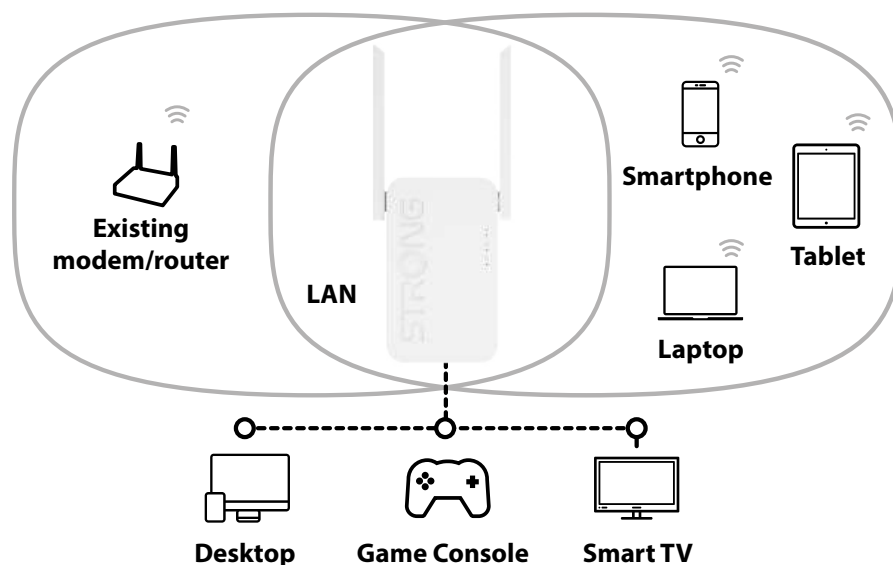

STRONG

WI-FI 6 REPEATER AX3000X

Wi-Fi

Frequência	2.4 GHz & 5GHz (11ax)
Normas	IEEE 802.11ax /IEEE 802.11ac /IEEE 802.11n/IEEE 802.11g /IEEE 802.11a/IEEE 802.11b
Taxa de Sinal	5GHz: até 2402 Mbps 2.4GHz: até 574 Mbps
Segurança	WPA-PSK / WPA2-PSK / WPA3
Antena	2x 5dBi
Potência de Transmissão	CE: <20dBm(2.4 GHz), <23dBm(5.15 GHz~5.25 GHz)
Canais Suportados	2.4GHz: 1, 2, 3, 4, 5, 6, 7, 8, 9, 10, 11, 12, 13 5 GHz: 36, 40, 44, 48, 52, 56, 60, 64, 100, 104, 108, 112

Hardware

Portas Ethernet	1x 10/100/1000 Mbps self-adaptive LAN
Botões	Reset / WPS
LEDs	WiFi / WPS / Power
Potência	Direct plug-in power supply (100V-240V)

Software

Assistentes de Configuração	Repetidor, Router, Ponto de Acesso
DHCP	Auto, Servidor, Cliente
Administração	Interface de Utilizador Web, Definições de Data e Hora, Cópia de Segurança/ Recuperação de Configurações, Upgrade de Firmware
Protocolo de Internet	IPv4

Outras especificações

Certificação	CE
Conteúdo da embalagem	REPEATERAX3000 Cabo Ethernet Instruções de instalação Garantia
Requisitos de sistema	Windows 7, 8, 8.1, 10, Mac OS X, Linux, Navegador de Internet
Ambiente	Temperatura em Funcionamento: 0° C ~ +40° C Temperatura de Armazenamento: -40° C ~ +70° C Humidade em Funcionamento: 10%~90% sem condensação Humidade de Armazenamento: 5%~90% sem condensação
Dimensões (L x P x A)	77,8 x 49 x 130 mm
Dimensões com antena (L x P x A)	77,8 x 49 x 222,8 mm
Peso:	0.29 kg

REPEATERAX3000X EAN : 9120137872910

PCB: 10

Como consequência da contínua investigação e desenvolvimento, as especificações técnicas, o design, a imagem e a aparência dos produtos poderá mudar sem aviso prévio. A STRONG não será responsável de forma alguma pelos logótipos, marcas e/ou marcas registadas apresentadas neste documento que não tenham sido registadas pela STRONG. Todos os nomes de produtos são marcas registadas dos respetivos proprietários. Wi-Fi, WPA3, WPA2, WPA são marcas comerciais registadas da Wi-Fi Alliance*. O tráfego de dados, a distância, o alcance do sinal e a área de cobertura por metro quadrado são elementos usados apenas para referência e com base em resultados de testes de desempenho em condições normais de utilização. Os desempenhos reais não são garantidos e podem variar devido a diferenças nos ambientes operacionais, na distância e no posicionamento dos produtos, na combinação de produtos usados, nos materiais de fabrico, em interferências elétricas e wireless e outras condições adversas. Destinado a ser utilizado em interiores apenas nos Estados-Membros da UE e nos Estados da EFTA.
© STRONG 2026. Todos os direitos reservados.